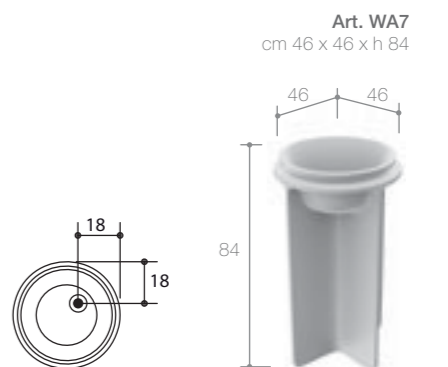

Resina Cemento

Fango

Ferro

Melanzana

Visone

**Art. WA7**  
cm 46 x 46 x h 84

Lavabi freestanding della serie CONTROSTAMPO nella versione finitura in corten metallico. Questa particolare lavorazione delle superfici in Cristalplant Biobased accentua il carattere industriale della collezione ed è realizzata con un sofisticato processo di verniciatura a più strati.

Ferro  
 Iron

Melanzana  
 Eggplant

Visone  
 Mink

**Art. WA6**  
 cm 178 x 88 x h 52