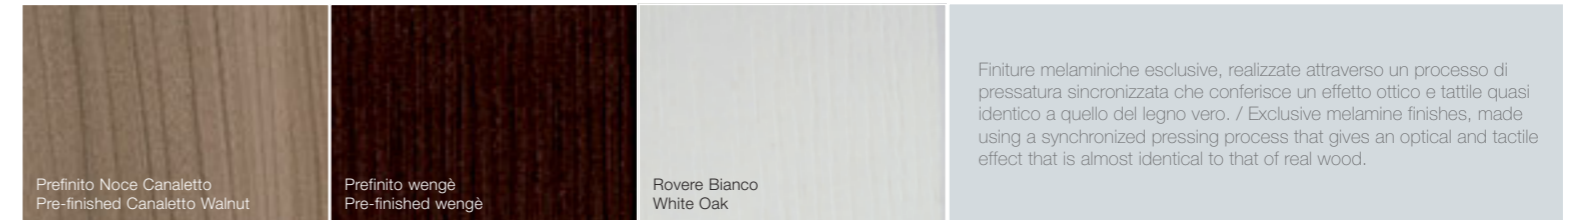

PREFINITI / PREFINISHED - Cat 0