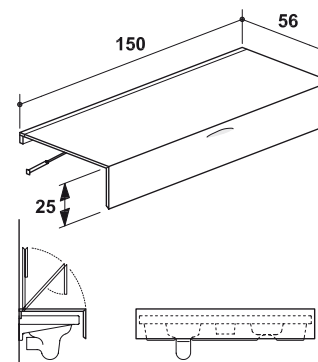

Modulo 1 cassetto per lavabo da appoggio
One drawer unit with basin opening

 cm 80 x 56 x 25
 cm 90 x 56 x 25
 cm 100 x 56 x 25
 cm 120 x 56 x 25

Modulo 1 cassetto per interno doccia
Unit with one drawer for shower

 cm 78 x 56 x 25
 cm 88 x 56 x 25

Modulo 1 cassetto lato sanitari
Unit with one drawer sanitary side

 cm 25 x 56 x h 25
 cm 30 x 56 x h 25

Copertura per sanitari
Sanitary cover

cm 75 x 56 x h 25

Kit illuminazione led per modulo
Led lights kit for unit

 cm 93 x 48 x h 46,5
 cm 123 x 48 x h 46,5
 cm 153 x 48 x h 46,5
 cm 183 x 48 x h 46,5

Copertura per sanitari
Sanitary cover

cm 150 x 56 x h 25

Specchio contenitore con profili in acciaio e illuminazione led
Mirror with case complete with stainless steel frame and led lights

cm 75 ÷ 180 x 18 x h 63

Specchio contenitore in legno con mensola interna in acciaio
Mirror with case with internal stainless steel shelf

cm 75 ÷ 180 x 18 x h 63

Specchio con profili in acciaio e illuminazione led
Mirror with stainless steel frame and led lights