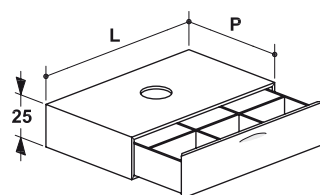

REPERTORIO TECHNICAL SPECIMENS

Level 45

MADE IN
100%
ITALY

PANNELLO
100%
ECOLOGICO

VERNICIATURA
SENZA
SOLVENTI

COLORE
A CAMPIONE

Una stanza dai piani segreti, un soluzione straordinariamente flessibile ed elegante, destinata a cambiare il modo di progettare la stanza da bagno. Perfettamente coordinato, completo, configurabile e dimensionabile, il sistema LEVEL45 consente di partire da un ambiente di piccole dimensioni, per arrivare ad una vera suite da bagno. I mobili sono realizzati in multistrato di legno ad incollaggio AW100. I top e le ante sono laccati con vernici opache e lucide su base poliestere mentre gli interni sono impiallacciati in essenza rovere o noce canaletto. I moduli della serie Level 45 sono dotati di nuove attaccaglie in acciaio testate TÜV LGA con portata garantita fino a 120 kg (pari a 240 kg per modulo).

Modulo 1 cassetto per lavabo da appoggio
One drawer unit with basin opening

 cm 80 x 56 x 25
 cm 90 x 56 x 25
 cm 100 x 56 x 25
 cm 120 x 56 x 25

Modulo 1 cassetto per interno doccia
Unit with one drawer for shower

 cm 93 x 48 x h 46,5
 cm 123 x 48 x h 46,5
 cm 153 x 48 x h 46,5
 cm 183 x 48 x h 46,5

Copertura per sanitari
Sanitary cover

cm 150 x 56 x h 25

Specchio contenitore con profili in acciaio e illuminazione led
Mirror with case complete with stainless steel frame and led lights

cm 75 ÷ 180 x 18 x h 63

Specchio contenitore in legno con mensola interna in acciaio
Mirror with case with internal stainless steel shelf

cm 75 ÷ 180 x 18 x h 63

Specchio con profili in acciaio e illuminazione led
Mirror with stainless steel frame and led lights