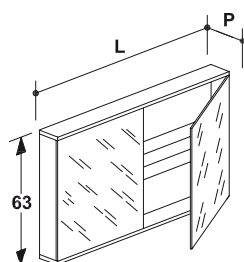

Modulo 1 cassetto per lavabo da appoggio
One drawer unit with basin opening

 cm 80 x 56 x 25
 cm 90 x 56 x 25
 cm 100 x 56 x 25
 cm 120 x 56 x 25

Modulo 1 cassetto per interno doccia
Unit with one drawer for shower

 cm 78 x 56 x 25
 cm 88 x 56 x 25

Modulo 1 cassetto lato sanitari
Unit with one drawer sanitary side

 cm 25 x 56 x h 25
 cm 30 x 56 x h 25

Copertura per sanitari
Sanitary cover

cm 75 x 56 x h 25

Kit illuminazione led per modulo
Led lights kit for unit

 cm 93 x 48 x h 46,5
 cm 123 x 48 x h 46,5
 cm 153 x 48 x h 46,5
 cm 183 x 48 x h 46,5

Copertura per sanitari
Sanitary cover

cm 150 x 56 x h 25

Specchio contenitore con profili in acciaio e illuminazione led
Mirror with case complete with stainless steel frame and led lights

cm 75 ÷ 180 x 18 x h 63

Specchio contenitore in legno con mensola interna in acciaio
Mirror with case with internal stainless steel shelf

cm 75 ÷ 180 x 18 x h 63

Specchio con profili in acciaio e illuminazione led
Mirror with stainless steel frame and led lights