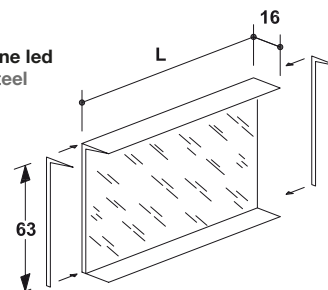

Specchio con profili in acciaio e illuminazione led

Mirror with stainless steel frame and led lights

cm 75 ÷ 180 x 18 x h 63