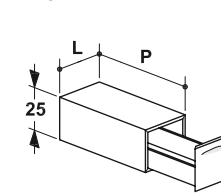

Modulo 1 cassetto lato sanitari

Unit with one drawer sanitary side

cm 25 x 56 x h 25
cm 30 x 56 x h 25