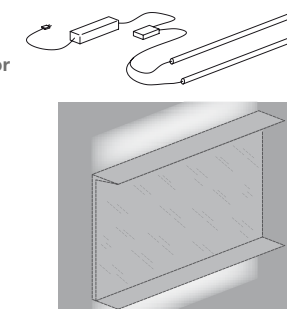

**Modulo per vasca da semi incasso
completo di supporti / staffe a muro**
Semi-built-in bathtub module
completed of fixing brackets.
cm 180 x 90 x h 25
cm 200 x 90 x h 25

Kit illuminazione led per specchio

Led lights kit for mirror