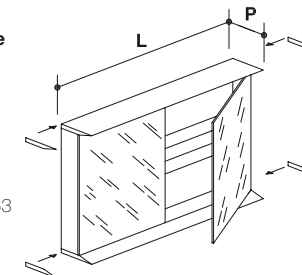

Modulo 1 cassetto per lavabo da appoggio
One drawer unit with basin opening

 cm 80 x 56 x 25
 cm 90 x 56 x 25
 cm 100 x 56 x 25
 cm 120 x 56 x 25

Modulo 1 cassetto per interno doccia
Unit with one drawer for shower

 cm 78 x 56 x 25
 cm 88 x 56 x 25

Modulo 1 cassetto lato sanitari
Unit with one drawer sanitary side

 cm 25 x 56 x h 25
 cm 30 x 56 x h 25

Copertura per sanitari
Sanitary cover

cm 75 x 56 x h 25

Kit illuminazione led per modulo
Led lights kit for unit

 cm 93 x 48 x h 46,5
 cm 123 x 48 x h 46,5
 cm 153 x 48 x h 46,5
 cm 183 x 48 x h 46,5

Copertura per sanitari
Sanitary cover

cm 150 x 56 x h 25

Specchio contenitore con profili in acciaio e illuminazione led
Mirror with case complete with stainless steel frame and led lights

cm 75 ÷ 180 x 18 x h 63

Specchio contenitore in legno con mensola interna in acciaio
Mirror with case with internal stainless steel shelf

cm 75 ÷ 180 x 18 x h 63

Specchio con profili in acciaio e illuminazione led
Mirror with stainless steel frame and led lights