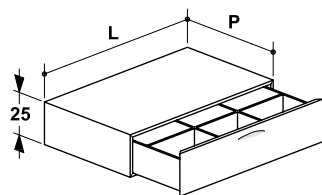

REPERTORIO TECHNICAL SPECIMENS

Level 45

MADE IN
100%
ITALY

PANNELLO
100%
ECOLOGICO

VERNICIATURA
SENZA
SOLVENTI

COLORE
A CAMPIONE

Una stanza dai piani segreti, un soluzione straordinariamente flessibile ed elegante, destinata a cambiare il modo di progettare la stanza da bagno. Perfettamente coordinato, completo, configurabile e dimensionabile, il sistema LEVEL45 consente di partire da un ambiente di piccole dimensioni, per arrivare ad una vera suite da bagno. I mobili sono realizzati in multistrato di legno ad incollaggio AW100. I top e le ante sono laccati con vernici opache e lucide su base poliestere mentre gli interni sono impiallacciati in essenza rovere o noce canaletto. I moduli della serie Level 45 sono dotati di nuove attaccaglie in acciaio testate TÜV LGA con portata garantita fino a 120 kg (pari a 240 kg per modulo).

Modulo 1 cassetto per lavabo da appoggio
One drawer unit with basin opening

 cm 80 x 56 x 25
 cm 90 x 56 x 25
 cm 100 x 56 x 25
 cm 120 x 56 x 25

Modulo 1 cassetto per interno doccia
Unit with one drawer for shower

 cm 93 x 48 x h 46,5
 cm 123 x 48 x h 46,5
 cm 153 x 48 x h 46,5
 cm 183 x 48 x h 46,5

Copertura per sanitari
Sanitary cover

cm 150 x 56 x h 25

Specchio contenitore con profili in acciaio e illuminazione led
Mirror with case complete with stainless steel frame and led lights

cm 75 ÷ 180 x 18 x h 63

Specchio contenitore in legno con mensola interna in acciaio
Mirror with case with internal stainless steel shelf

cm 75 ÷ 180 x 18 x h 63

Specchio con profili in acciaio e illuminazione led
Mirror with stainless steel frame and led lights