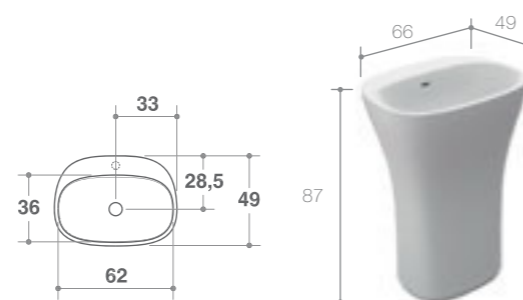

Art. D4J
cm 66 x 49 x h 87
Scarico a pavimento
Wall waste pipe

Art. D5J
cm 66 x 49 x h 87
Scarico a parete
Floor waste pipe