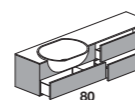

La composizione in foto è disponibile nelle dimensioni:
The displayed composition is available in dimensions:

Larghezza
Width
Cm 140 - 160 - 180

Altezza
Height
Cm 60

Profondità
Depth:
Cm 35 - 50

Informazioni dettagliate:
Detailed info:
Catalogo - catalogue
page 174
2015 Listino prezzi - price list:
page 318

L. 60

L. 80

L. 80

L. 90

L. 90

L. 100

L. 100

L. 120

L. 120

L. 140

L. 140

L. 160

L. 160

L. 180

L. 180

MOBILI CON LAVABO / MODULE WITH BASIN

Profondità disponibili / Depth 35 - 45

H. 60

L. 45

L. 60

L. 80

L. 90

L. 100

L. 120