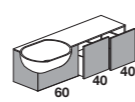

La composizione in foto è disponibile nelle dimensioni:
The displayed composition is available in dimensions:

Larghezza
Width
Cm 140 - 160 - 180

Altezza
Height
Cm 60

Profondità
Depth:
Cm 35 - 50

Informazioni dettagliate:
Detailed info:
Catalogo - catalogue
page 174
2015 Listino prezzi - price list:
page 318

L. 60

L. 80

L. 80

L. 90

L. 90

L. 100

L. 100

L. 120

L. 120

L. 140

L. 140

L. 160

L. 160

L. 180

L. 180

MOBILI CON LAVABO / MODULE WITH BASIN

Profondità disponibili / Depth 35 - 45

H. 60

L. 45

L. 60

L. 80

L. 90

L. 100

L. 120