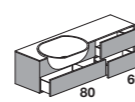

La composizione in foto è disponibile nelle dimensioni:
The displayed composition is available in dimensions:

Larghezza
Width
Cm 140 - 160 - 180

Altezza
Height
Cm 60

Profondità
Depth:
Cm 35 - 50

Informazioni dettagliate:
Detailed info:
Catalogo - catalogue
page 174
2015 Listino prezzi - price list:
page 318

L. 60

L. 80

L. 80

L. 90

L. 90

L. 100

L. 100

L. 120

L. 120

L. 140

L. 140

L. 160

L. 160

L. 180

L. 180

MOBILI CON LAVABO / MODULE WITH BASIN

Profondità disponibili / Depth 35 - 45

H. 60

L. 45

L. 60

L. 80

L. 90

L. 100

L. 120