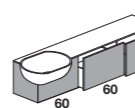

La composizione in foto è disponibile nelle dimensioni:
The displayed composition is available in dimensions:

Larghezza
Width
Cm 140 - 160 - 180

Altezza
Height
Cm 60

Profondità
Depth:
Cm 35 - 50

Informazioni dettagliate:
Detailed info:
Catalogo - catalogue
page 174
2015 Listino prezzi - price list:
page 318

L. 60

L. 80

L. 80

L. 90

L. 90

L. 100

L. 100

L. 120

L. 120

L. 140

L. 140

L. 160

L. 160

L. 180

L. 180

MOBILI CON LAVABO / MODULE WITH BASIN

Profondità disponibili / Depth 35 - 45

H. 60

L. 45

L. 60

L. 80

L. 90

L. 100

L. 120