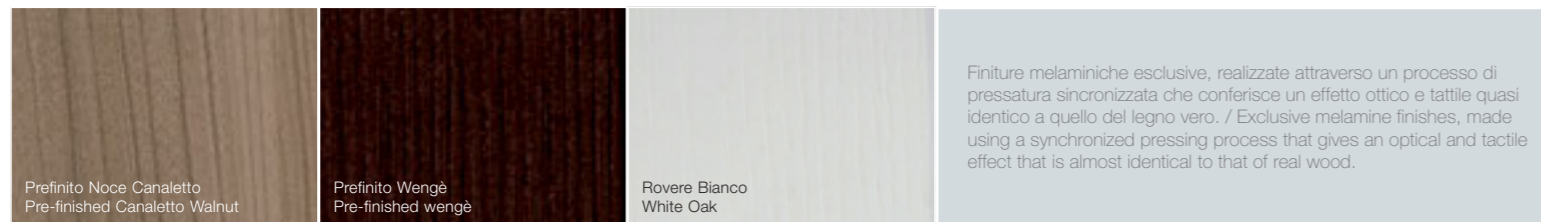

PREFINITI / PREFINISHED - Cat 0