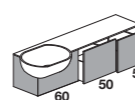

La composizione in foto è disponibile nelle dimensioni:
The displayed composition is available in dimensions:

Larghezza
Width
Cm 140 - 160 - 180

Altezza
Height
Cm 60

Profondità
Depth:
Cm 35 - 50

Informazioni dettagliate:
Detailed info:
Catalogo - catalogue
page 174
2015 Listino prezzi - price list:
page 318

L. 60

L. 80

L. 80

L. 90

L. 90

L. 100

L. 100

L. 120

L. 120

L. 140

L. 140

L. 160

L. 160

L. 180

L. 180

MOBILI CON LAVABO / MODULE WITH BASIN

Profondità disponibili / Depth 35 - 45

H. 60

L. 45

L. 60

L. 80

L. 90

L. 100

L. 120