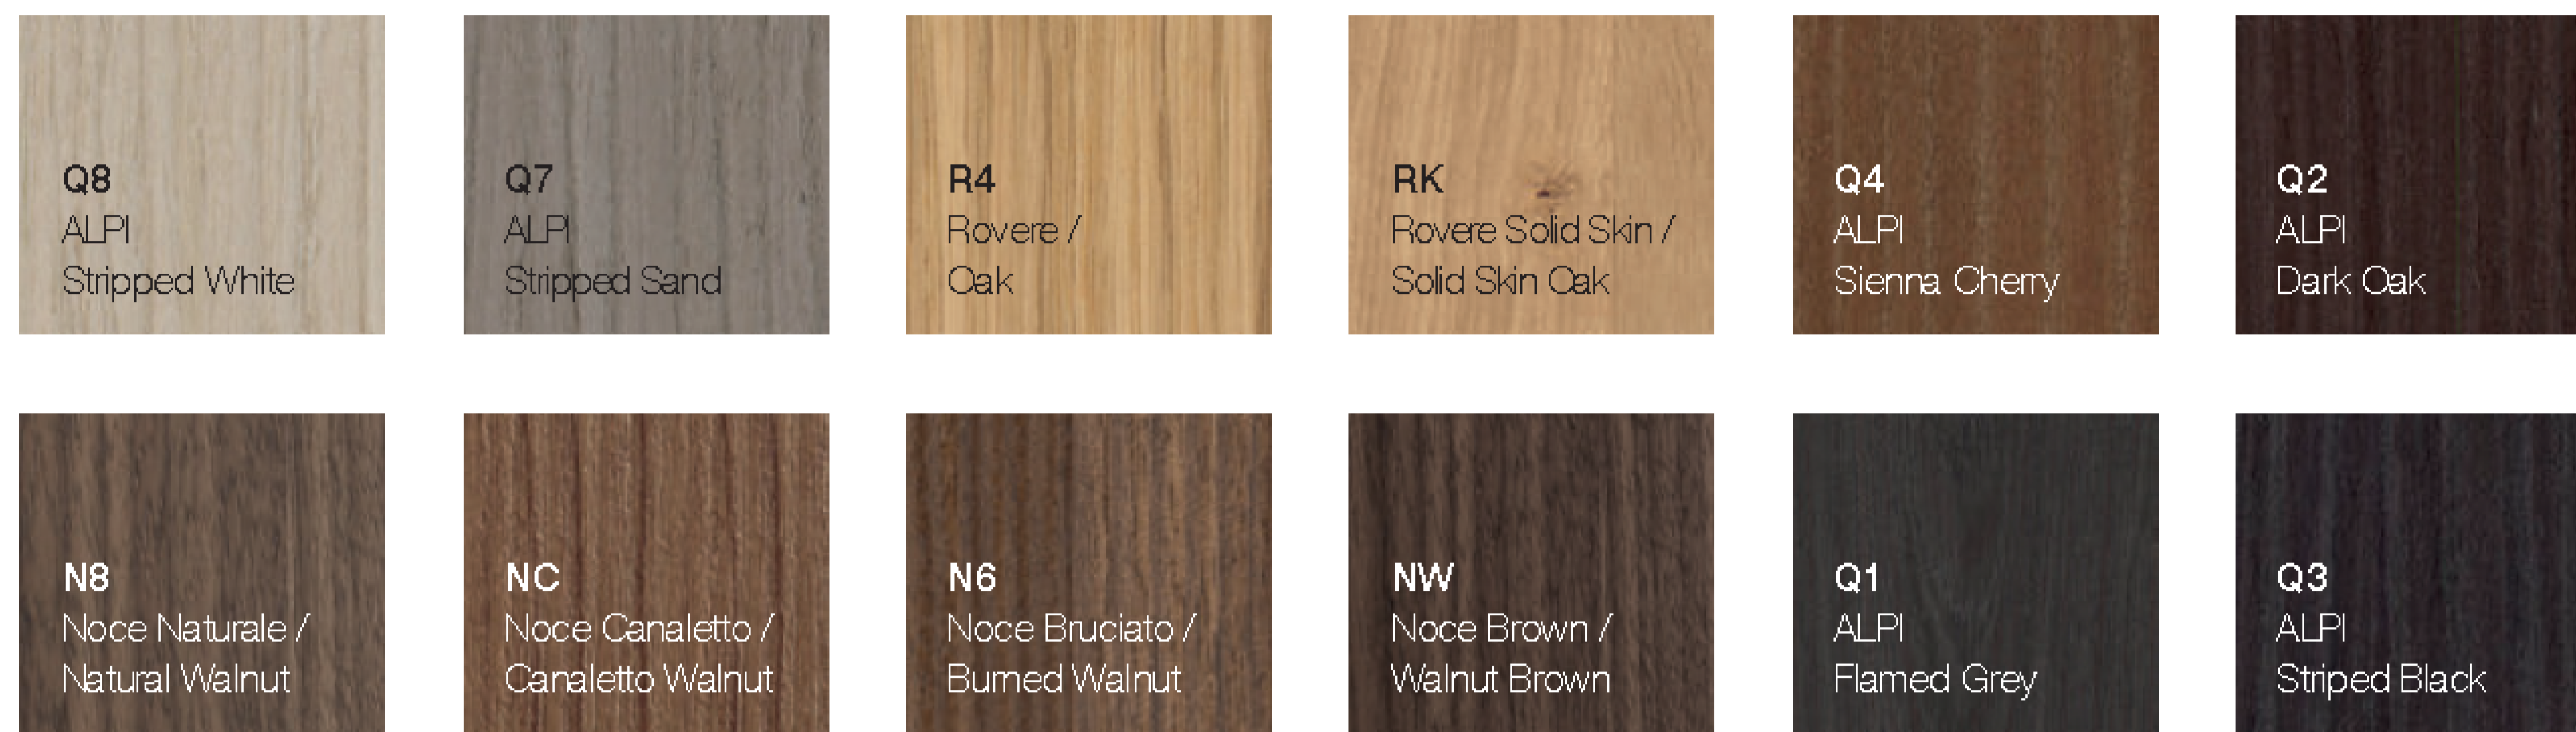

Upon request, the drawers can be made entirely of wood, in all the available finishes of categories 1 and 2

VIA VENETO

DESIGN FALPER

Laccati opachi e lucidi / Matt and glossy painted - Cat. 1 / 3

B0 / BL Bianco / White	CU / CJ Calce / Lime	IE / IF Calcare / Limestone				
CB / WB Corda / Rope	ZA / ZI Zolfo / Sulfur	CY / CW Curry / Curry	B1 / BB Biscotto / Cookie	GB / GD Ghiala / Gravel	OA / OB Ombra / Shade	IG / IH Cacao / Cacao
TA / TC Terracotta / Terracotta	MF / MJ Mango / Mango	JA / JB Rosso Jaipur / Jaipur red	C2 / C1 Creta / Clay	TB / T7 Terra / Earth	FM / FP Fumo / Smoke	TM / T6 Testa di Moro / Testa di Moro
II / IL Cenere / Ash	GL / GH Grigio Londra / London Grey	V7 / V8 Verde Agave / Agave Green	CD / CL Argilla / Argilla	PC / PD Pistacchio / Pistachio	VI / VN Visone / Mink	
BC / BD Basalto / Basalt	AZ / A1 Azzurro Polvere / Blue Powder	V1 / V2 Verde Comodoro / Green Commodore	G5 / G6 Grigio Bromo / Bromo Grey	OQ / OS Ottanio / Teal green	BT / BM Blu Notte / Night blue	
EY / EZ Grigio Exclusive / Exclusive Grey	GF / GT Grafite / Graphite	N2 / N1 Nero / Black				

Cristalplant Bio Active

00 Bianco opaco Matt White	01 Rosso
---	--------------------

I lavabi della collezione sono disponibili anche nelle finiture laccate opache contrassegnate con il pallino bianco. / The washbasins in the collection are also available in the matt lacquered finishes marked with a white dot.

VIA VENETO

DESIGN FALPER

Legni / Woods - Cat. 2

Fenix