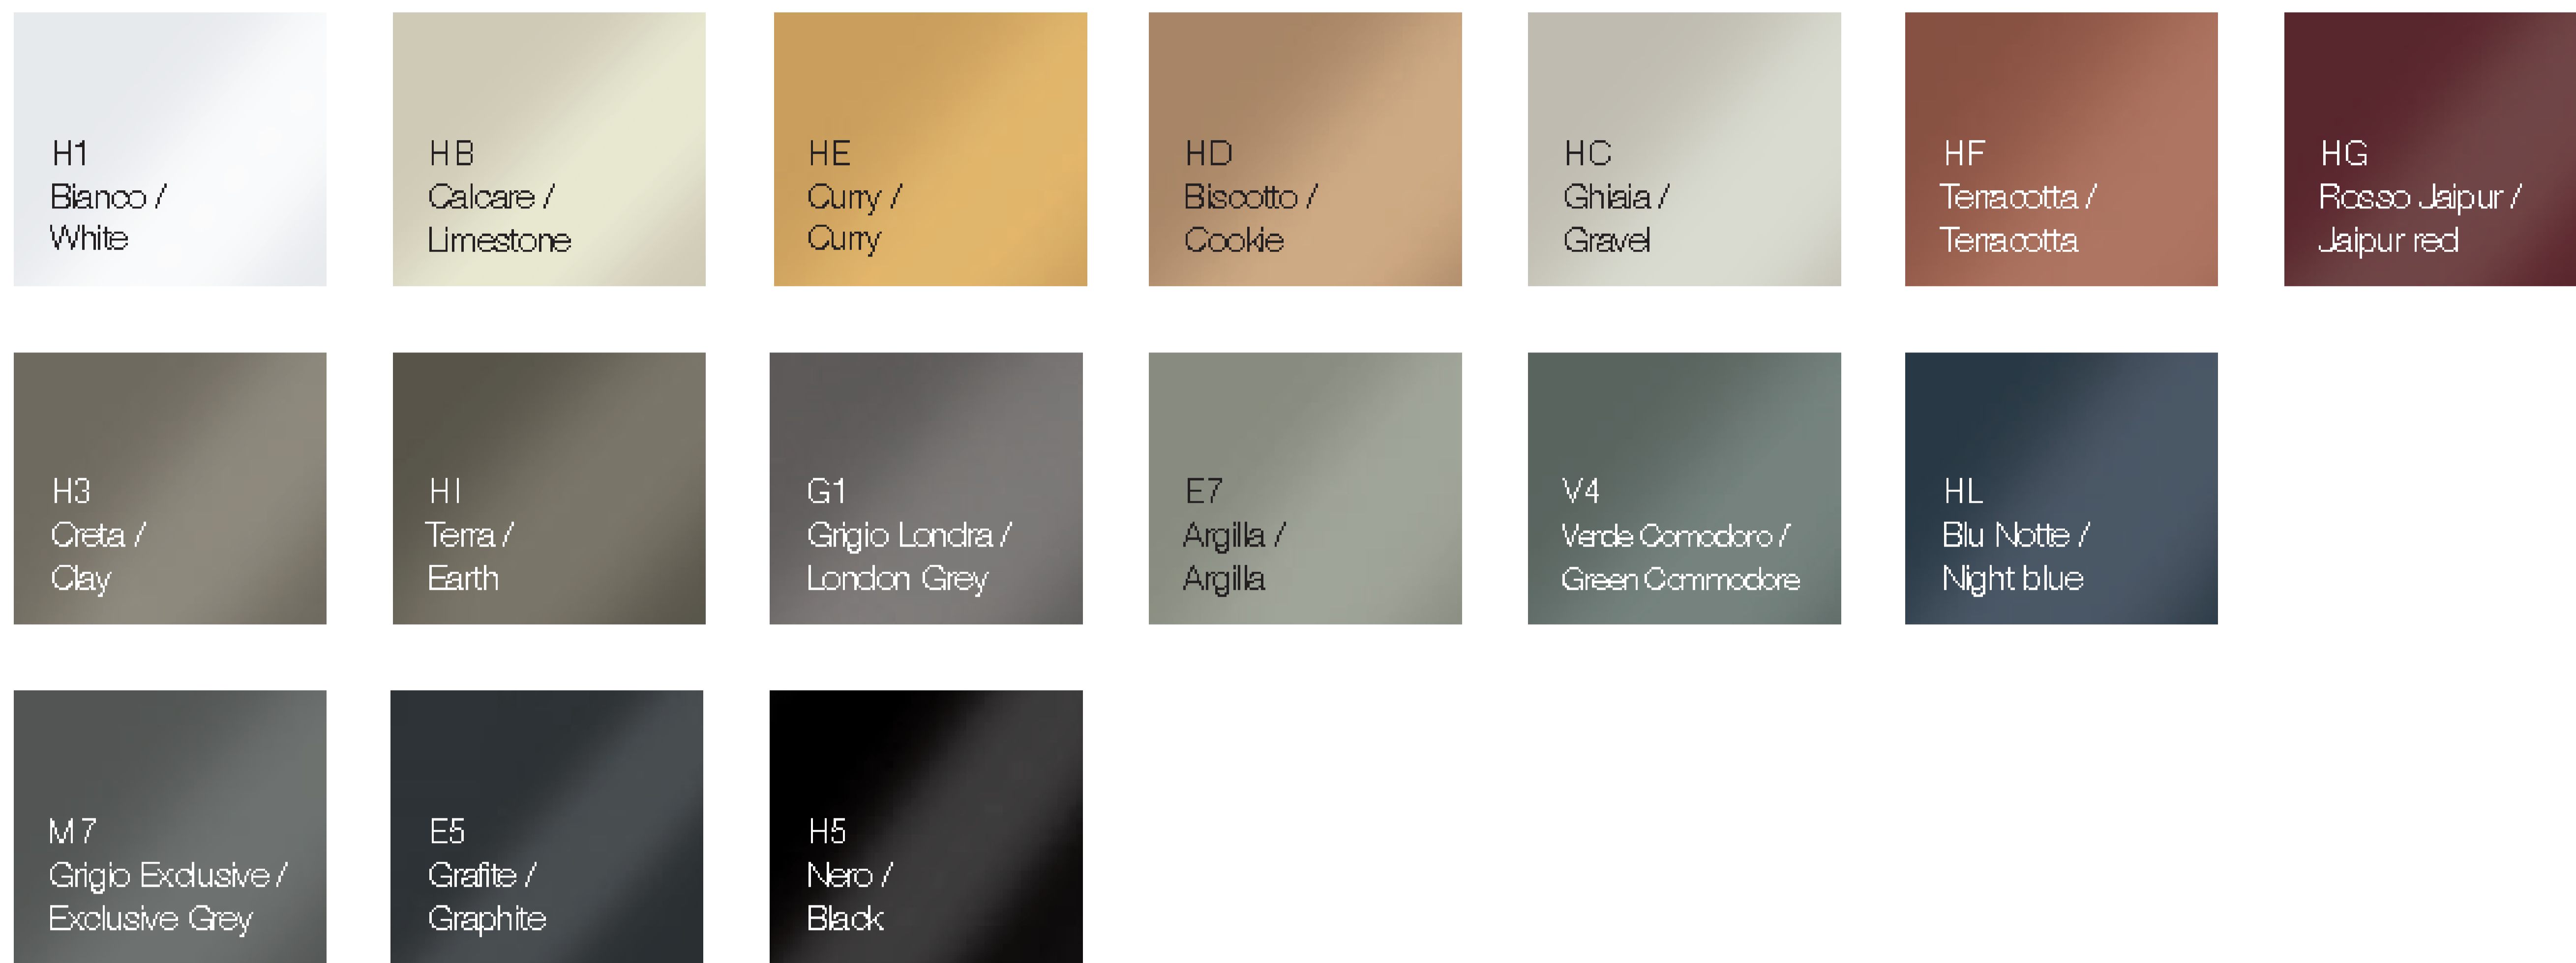

VIA VENETO

DESIGN FALPER

Vetro lucido / Glossy glass

VIA VENETO

DESIGN FALPER

Vetro satinato / Satin glass

Finiture interne e cassetti / Inside finishings and drawers

Interni / Inside

L'eccellente standard della collezione Viaveneto prevede la finitura interna dei mobili realizzata in finitura opaca grigio exclusive. Su richiesta i mobili possono tuttavia essere realizzati con gli interni nella stessa finitura dell'esterno. /

The excellent standard of the Viaveneto collection includes units with internal matt exclusive grey finish. However, upon request, the units can be made with the internal parts in the same finishes as the external parts.

Upon request, the drawers can be made entirely of wood, in all the available finishes of categories 1 and 2

VIA VENETO

DESIGN FALPER

Laccati opachi e lucidi / Matt and glossy painted - Cat. 1 / 3

B0 / BL Bianco / White	CU / CJ Calce / Lime	IE / IF Calcare / Limestone				
CB / WB Corda / Rope	ZA / ZI Zolfo / Sulfur	CY / CW Curry / Curry	B1 / BB Biscotto / Cookie	GB / GD Ghiala / Gravel	OA / OB Ombra / Shade	IG / IH Cacao / Cacao
TA / TC Terracotta / Terracotta	MF / MJ Mango / Mango	JA / JB Rosso Jaipur / Jaipur red	C2 / C1 Creta / Clay	TB / T7 Terra / Earth	FM / FP Fumo / Smoke	TM / T6 Testa di Moro / Testa di Moro
II / IL Cenere / Ash	GL / GH Grigio Londra / London Grey	V7 / V8 Verde Agave / Agave Green	CD / CL Argilla / Argilla	PC / PD Pistacchio / Pistachio	VI / VN Visone / Mink	
BC / BD Basalto / Basalt	AZ / A1 Azzurro Polvere / Blue Powder	V1 / V2 Verde Comodoro / Green Commodore	G5 / G6 Grigio Bromo / Bromo Grey	OQ / OS Ottanio / Teal green	BT / BM Blu Notte / Night blue	
EY / EZ Grigio Exclusive / Exclusive Grey	GF / GT Grafite / Graphite	N2 / N1 Nero / Black				