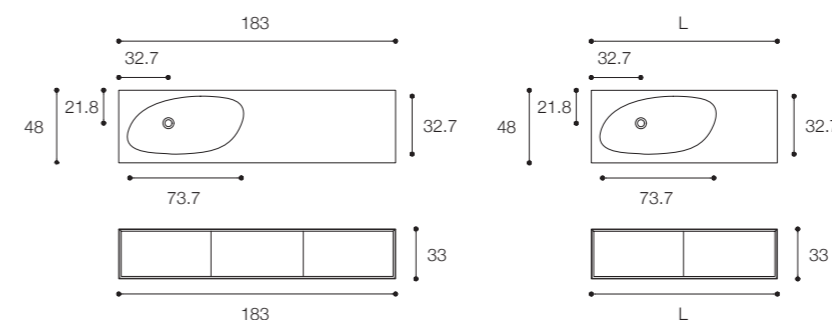

# SHAPE EVO

DESIGN FALPER + MICHAEL SCHMIDT

Mobile Shape Evo con cassetti e maniglia a gola. In foto: mobile con lavabo Mod. Shape integrato in Cristalplant Bio Active, struttura in finitura Bianco opaco. Dimensioni cm 183 x 48 x h 33.

Shape Evo furniture with drawers and groove handle. Photo: furniture with Shape built-in washbasin in Cristalplant Bio Active, structure in matt White finish. Dimensions cm 183 x 48 x h 33.

Larghezza / Length (L)  
93 - 123 - 153 - 183 cm

Altezza / Height  
33 cm

Profondità / Depth  
48 cm

Listino prezzi / Price list — p. 258

● Colori disponibili / Available colors — p. 208 - 211

Mobile Shape Evo con cassetti e maniglia a gola. In foto: mobile con doppio lavabo Mod. Shape integrato in Cristalplant Bio Active, struttura in finitura Bianco opaco. Dimensioni cm 183 x 48 x h 33.

Larghezza / Length (L)

123 - 153 - 183 cm

Altezza / Height

50 cm

Profondità / Depth

48 cm

Listino prezzi / Price list — p. 265

● Colori disponibili / Available colors — p. 208 - 211