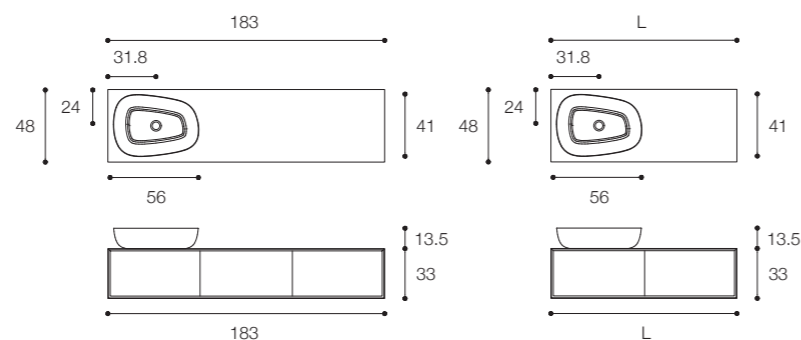

Larghezza / Length (L)  
183 cm

Altezza / Height  
33 cm

Profondità / Depth  
48 cm

Listino prezzi / Price list — p. 259

● Colori disponibili / Available colors — p. 208 - 211

Mobile Shape Evo con lavabo in appoggio laterale, top in Cristalplant Bio Active, cassetti e maniglia a gola. In foto: lavabo in appoggio mod. Handmade in Cristalplant Bio Active opaco, mobile Bianco opaco e cassetti in Noce Canaletto. Dimensioni cm 183 x 48 x h 33.

Shape Evo furniture with countertop side basin, top in Cristalplant Bio Active, drawers and groove handle. Photo: Handmade countertop basin in matt Cristalplant Bio Active, matt White unit and Canaletto Walnut drawers. Dimensions cm 183 x 48 x h 33.

Larghezza / Length (L)  
93 - 123 - 153 - 183 cm

Altezza / Height  
33 cm

Profondità / Depth  
48 cm

Listino prezzi / Price list — p. 262 - 263

Colori disponibili / Available colors — p. 208 - 211 ●

Mobile Shape Evo con doppio lavabo in appoggio laterale, top in Cristalplant Bio Active, cassetti e maniglia a gola. In foto: doppio lavabo in appoggio mod. Handmade in Cristalplant Bio Active opaco, mobile Bianco opaco e cassetti in Noce Canaletto. Dimensioni cm 183 x 48 x h 33.

Larghezza / Length (L)

123 - 153 - 183 cm

Altezza / Height

50 cm

Profondità / Depth

48 cm

Listino prezzi / Price list — p. 265

● Colori disponibili / Available colors — p. 208 - 211