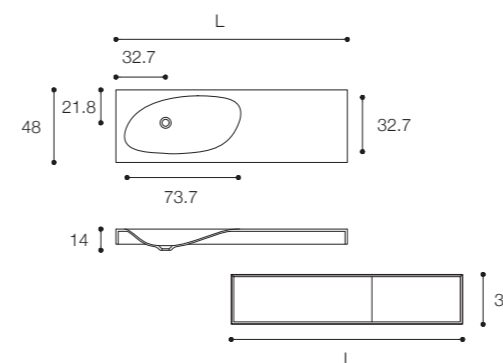

Shape Evo Furniture with Large built-in basin, unit with two drawers and open compartment, groove handle. Photo: top with Large built-in side basin in Cristalplant Bio Active, wooden unit in Walnut Brown finish, Dimensions cm 153 x 48 x h 50.

Larghezza / Length (L)

123 - 153 - 183 cm

Altezza / Height

50 cm

Profondità / Depth

48 cm

Listino prezzi / Price list — p. 265

● Colori disponibili / Available colors — p. 208 - 211

Composizione con top autoportante shape con lavabo integrato e mobile Shape Evo a cassetti con maniglia a gola. In foto: doppio top con lavabo integrato in Cristalplant Bio Active, cassettera in Rovere Solid Skin con top in Cristalplant Bio Active. Dimensioni top autoportanti cm 153 x 48 x h 10, dimensioni cassettera cm 183 x 48 x h 33.

Larghezza / Length (L)  
93 - 123 - 153 - 183 cm

Altezza / Height  
33 cm

Profondità / Depth  
48 cm

Listino prezzi / Price list — p. 264

● Colori disponibili / Available colors — p. 208 - 211

Laccati opachi e lucidi / Matt and glossy painted - Cat. 1 / 3