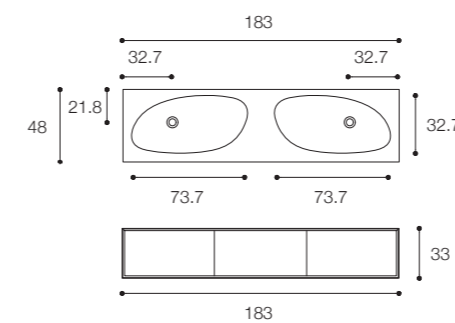

Shape Evo furniture with drawers and groove handle. Photo: furniture with Shape built-in washbasin in Cristalplant Bio Active, structure in matt White finish. Dimensions cm 183 x 48 x h 33.

Larghezza / Length (L)  
93 - 123 - 153 - 183 cm

Altezza / Height  
33 cm

Profondità / Depth  
48 cm

Listino prezzi / Price list — p. 258

● Colori disponibili / Available colors — p. 208 - 211

Mobile Shape Evo con cassetti e maniglia a gola. In foto: mobile con doppio lavabo Mod. Shape integrato in Cristalplant Bio Active, struttura in finitura Bianco opaco. Dimensioni cm 183 x 48 x h 33.

Shape Evo cabinet unit with drawers and groove handle. In the photo: cabinet unit with built-in double washbasin Mod. Shape in Cristalplant Bio Active, structure in matt White finish. Dimensions 183 x 48 x h 33 cm.

Larghezza / Length (L)  
183 cm

Altezza / Height  
33 cm

Profondità / Depth  
48 cm

Listino prezzi / Price list — p. 259

● Colori disponibili / Available colors — p. 208 - 211

Mobile Shape Evo con lavabo in appoggio laterale, top in Cristalplant Bio Active, cassetti e maniglia a gola. In foto: lavabo in appoggio mod. Handmade in Cristalplant Bio Active opaco, mobile Bianco opaco e cassetti in Noce Canaletto. Dimensioni cm 183 x 48 x h 33.