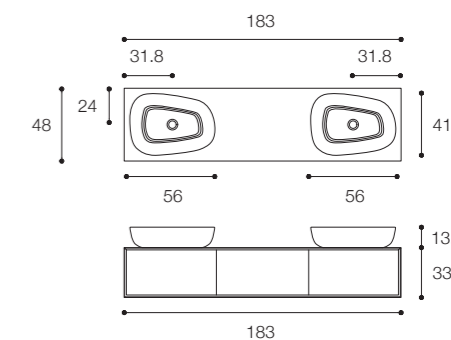

Larghezza / Length (L)  
93 - 123 - 153 - 183 cm

Altezza / Height  
33 cm

Profondità / Depth  
48 cm

Listino prezzi / Price list — p. 262 - 263

Colori disponibili / Available colors — p. 208 - 211 ●

Mobile Shape Evo con doppio lavabo in appoggio laterale, top in Cristalplant Bio Active, cassetti e maniglia a gola. In foto: doppio lavabo in appoggio mod. Handmade in Cristalplant Bio Active opaco, mobile Bianco opaco e cassetti in Noce Canaletto. Dimensioni cm 183 x 48 x h 33.

Shape Evo cabinet unit with double countertop side washbasin, top in Cristalplant Bio Active, drawers and groove handle. In the photo: double countertop washbasin mod. Handmade in Cristalplant Bio Active matt finish, White matte cabinet unit and Canaletto Walnut drawers. Dimensions 183 x 48 x h 33 cm.

Larghezza / Length (L)  
183 cm

Altezza / Height  
33 cm

Profondità / Depth  
48 cm

Listino prezzi / Price list — p. 263

Colori disponibili / Available colors — p. 208 - 211 ●

Mobile Shape Evo con lavabo integrato mod. Large, mobile a due cassetti con vano a giorno e maniglia a gola. In foto: top con lavabo integrato laterale in Cristalplant Bio Active mod. Large, mobile in legno finitura Noce Brown. Dimensioni cm 153 x 48 x h 50.

Larghezza / Length (L)

123 - 153 - 183 cm

Altezza / Height

50 cm

Profondità / Depth

48 cm

Listino prezzi / Price list — p. 265

● Colori disponibili / Available colors — p. 208 - 211