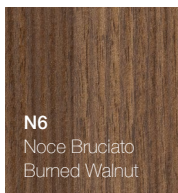

QUATTRO.ZERO

DESIGN METRICA

Laccati opachi / Matt painted - Cat. 1

B0 Bianco White	GP Grigio Pavillon Pavillon Grey	PI Pioggia Rain	GL Grigio Londra London Grey	EY Grigio Exclusive Exclusive Grey	GF Grafite Graphite	N2 Nero Black
CA Canapa Hemp	S2 Sabbia Sand	C2 Creta Clay	C7 Castoro Ottawa Ottawa Beaver	CD Argilla Argilla	G5 Grigio Bromo Bromo Grey	
FE Ferro Iron	V1 Verde Comodoro Green Commodore	FA Fango Mud	VI Visone Mink			
AZ Azzurro Polvere Blue Powder	AV Avio Aviation	B7 Blu Fes Fes Blue				
C5 Cedro Cedar	I7 Cipria Powder	V7 Verde Agave Agave Green				

QUATTRO.ZERO

DESIGN METRICA

Legni / Woods - Cat. 2

Nella collezione QUATTRO.ZERO le finiture legno sono disponibili esclusivamente per le basi laterali ad anta, a giorno e nei mobili PRESE e LAUNDRY. / In the QUATTRO.ZERO collection, wooden finishing are only available for units with door, open compartments, LAUNDRY baskets and SOCKET drawers.

Finiture interne e cassetti / Inside finishings and drawers

Interni / Inside

L'eccellente standard della collezione Quattro.Zero prevede la finitura interna dei mobili in Grigio Exclusive. / The excellent standard of the Quattro.Zero collection includes the finish of the inside of the units in matt Exclusive Grey.