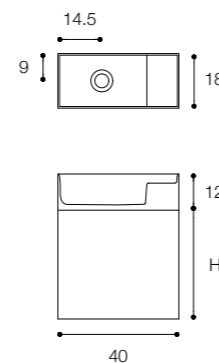

D5K + BASE CON ANTA / UNIT WITH DOOR DESIGN MÉTRICA

Lavamani a parete in ceramilux opaco
Wall mounted wash-hand basin in matt ceramilux

Brevettato / Patented

Larghezza / Length
40 cm

Altezza / Height
25 - 36 - 50 cm

Profondità / Depth
18 cm

Listino prezzi / Price list — p. 534

Colori disponibili / Available colors — p. 83 ●