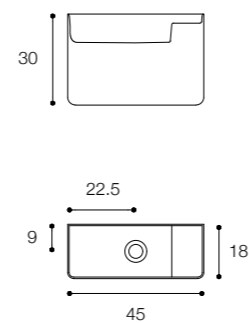

Brevettato / Patented

Larghezza / Length
45 cm

Altezza / Height
30 cm

Profondità / Depth
18 cm

Listino prezzi / Price list — p. 531

Colori disponibili / Available colors — p. 82 ●

MINI BAULETTO

DESIGN FALPER + SALVATORE INDRIOLO

Lavamani a parete in ceramilux opaco
Wall mounted wash-hand basin in matt ceramilux

Brevettato / Patented

Larghezza / Length
45 cm

Altezza / Height
11,3 cm

Profondità / Depth
18 cm

Listino prezzi / Price list — p. 532
Colori disponibili / Available colors — p. 82 ●

Diametro / Diameter
3 cm

Altezza / Height
6 cm

Profondità / Depth
10 cm

Listino prezzi / Price list — p. 536
Colori disponibili / Available colors — p. 82 ●

OTRE
DESIGN LORENZO MARIOTTI

Lavamani a parete in cristalplant
Wall mounted wash-hand basin in cristalplant

Larghezza / Length
41 cm

Altezza / Height
63 cm

Profondità / Depth
31 cm

Listino prezzi / Price list — p. 535

D5K + BASE A GIORNO / UNIT WITH OPEN COMPARTMENT DESIGN MÉTRICA

Lavamani a parete in ceramilux opaco
Wall mounted wash-hand basin in matt ceramilux