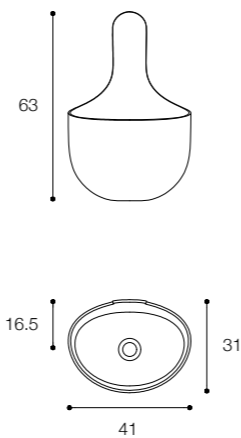

Lavamani a parete in ceramilux opaco
Wall mounted wash-hand basin in matt ceramilux

Brevettato / Patented

Larghezza / Length
45 cm

Altezza / Height
11,3 cm

Profondità / Depth
18 cm

Listino prezzi / Price list — p. 532
Colori disponibili / Available colors — p. 82 ●

Diametro / Diameter
3 cm

Altezza / Height
6 cm

Profondità / Depth
10 cm

Listino prezzi / Price list — p. 536
Colori disponibili / Available colors — p. 82 ●

OTRE
DESIGN LORENZO MARIOTTI

Lavamani a parete in cristalplant
Wall mounted wash-hand basin in cristalplant

Larghezza / Length
41 cm

Altezza / Height
63 cm

Profondità / Depth
31 cm

Listino prezzi / Price list — p. 535

D5K + BASE A GIORNO / UNIT WITH OPEN COMPARTMENT DESIGN MÉTRICA

Lavamani a parete in ceramilux opaco
Wall mounted wash-hand basin in matt ceramilux

Lavamani a parete in ceramilux opaco
Wall mounted wash-hand basin in matt ceramilux

Brevettato / Patented

Larghezza / Length
40 cm

Altezza / Height
25 - 36 - 50 cm

Profondità / Depth
18 cm

Listino prezzi / Price list — p. 534