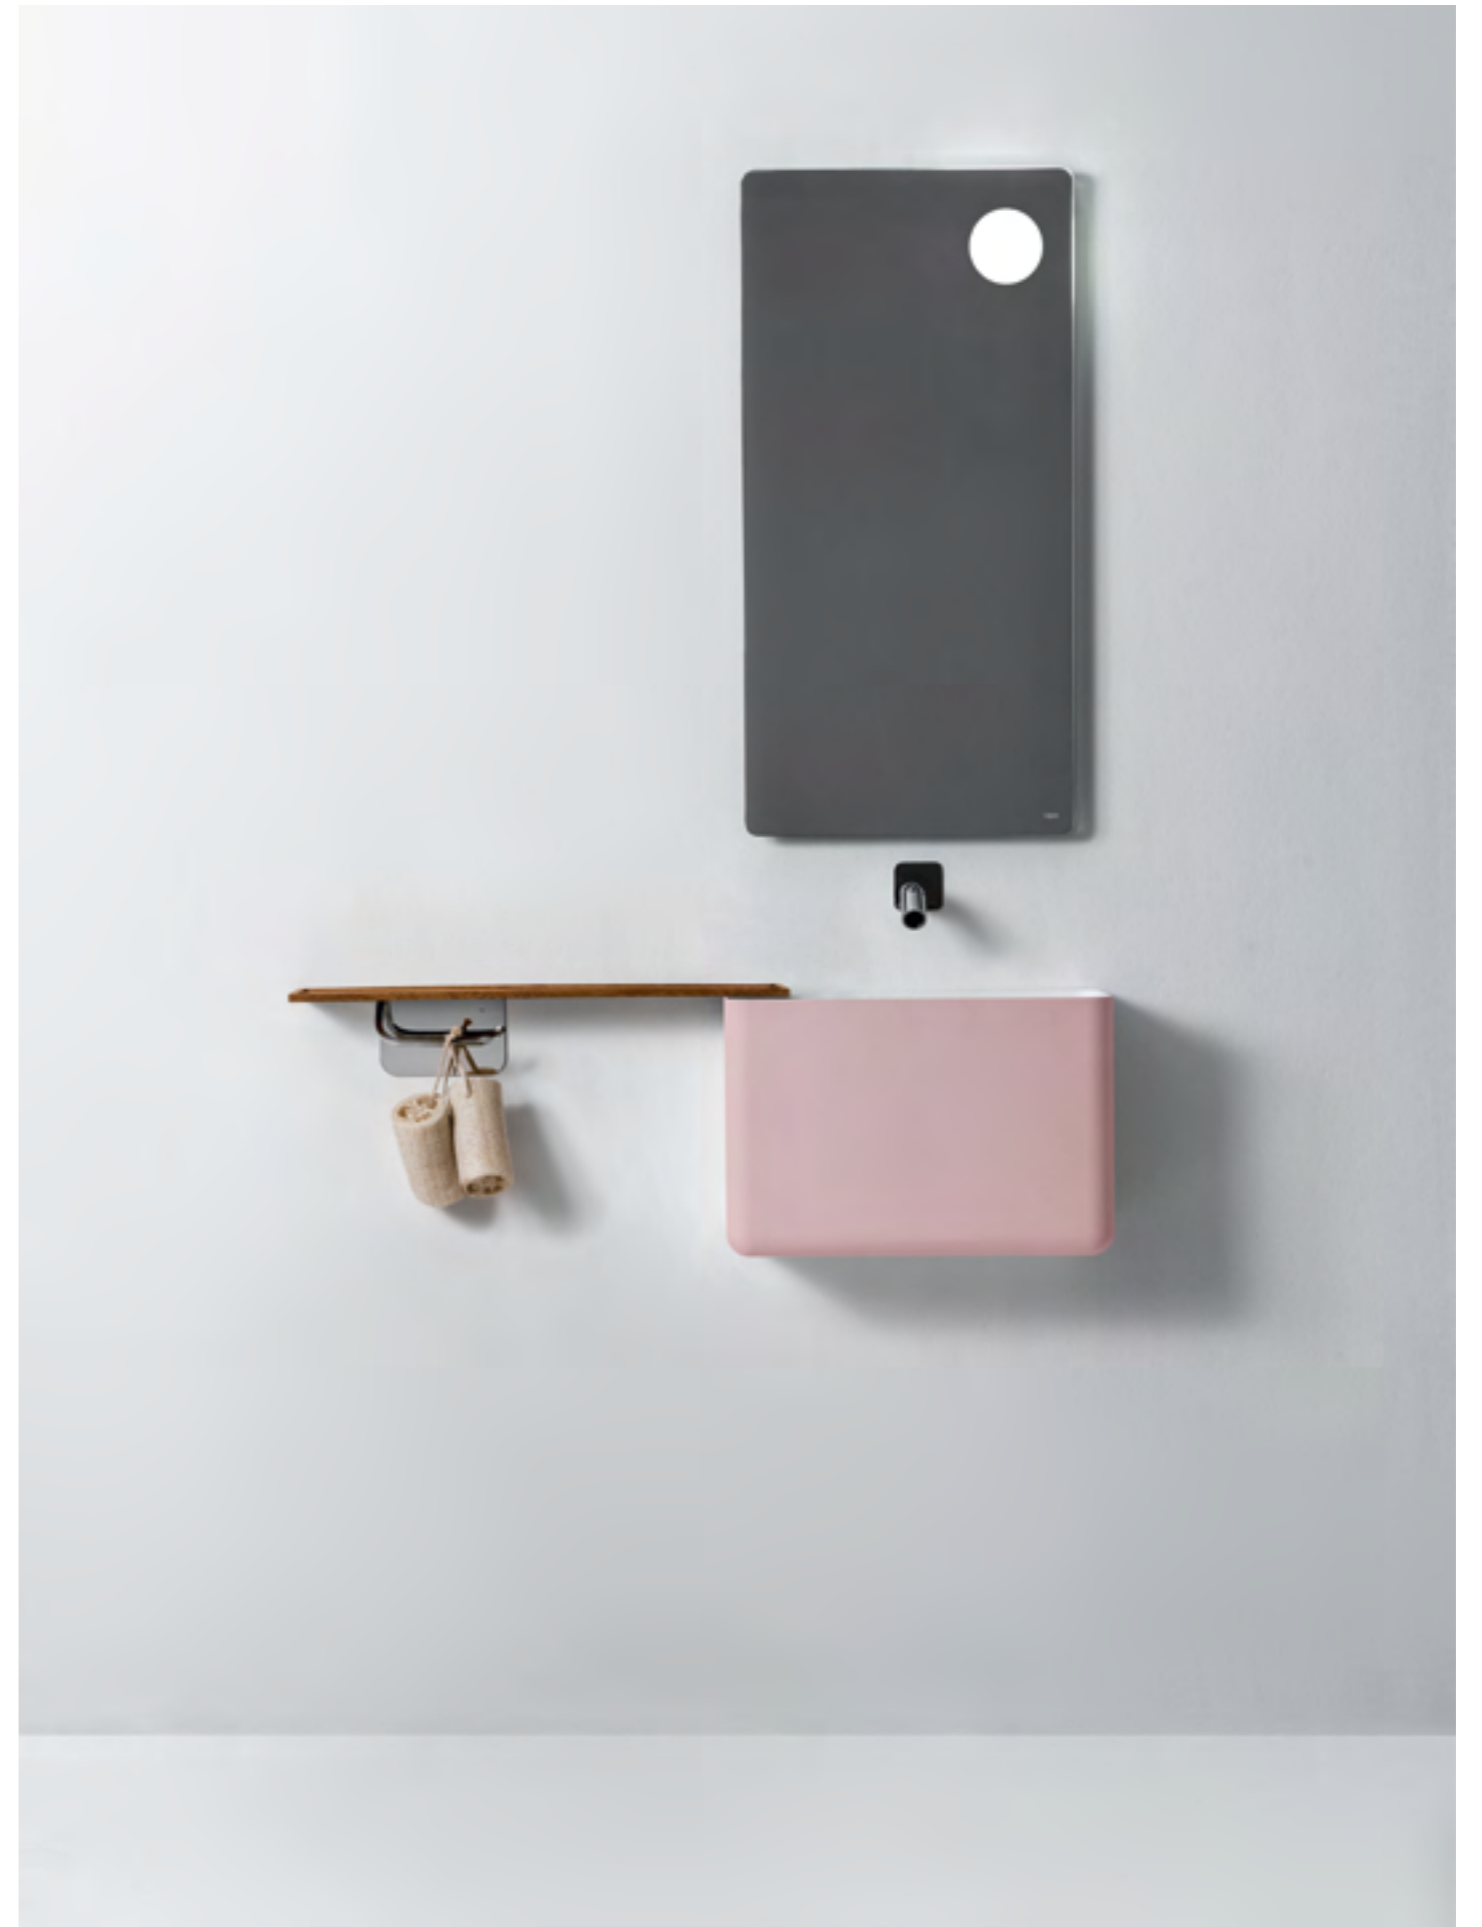

LAVAMANI
WASH-HAND BASINS

BOWLLINO

DESIGN FALPER + SALVATORE INDRIOLO

Lavamani a parete in ceramilux opaco
Wall mounted wash-hand basin in matt ceramilux

Brevettato / Patented

Larghezza / Length
45 cm

Altezza / Height
28 cm

Profondità / Depth
22 cm

Listino prezzi / Price list — p. 530
Colori disponibili / Available colors — p. 82 ●

BAULETTO

DESIGN FALPER + SALVATORE INDRIOLO

Lavamani a parete in ceramilux opaco
Wall mounted wash-hand basin in matt ceramilux

Brevettato / Patented

Larghezza / Length
45 cm

Altezza / Height
30 cm

Profondità / Depth
18 cm

Listino prezzi / Price list — p. 531

Colori disponibili / Available colors — p. 82 ●

MINI BAULETTO

DESIGN FALPER + SALVATORE INDRIOLO

Lavamani a parete in ceramilux opaco
Wall mounted wash-hand basin in matt ceramilux

Brevettato / Patented

Larghezza / Length
45 cm

Altezza / Height
11,3 cm

Profondità / Depth
18 cm

Listino prezzi / Price list — p. 532
Colori disponibili / Available colors — p. 82 ●