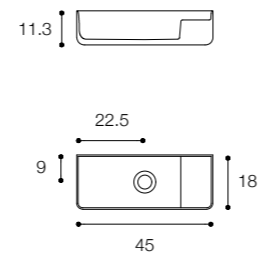

Brevettato / Patented

Larghezza / Length
45 cm

Altezza / Height
30 cm

Profondità / Depth
18 cm

Listino prezzi / Price list — p. 531

Colori disponibili / Available colors — p. 82 ●

MINI BAULETTO

DESIGN FALPER + SALVATORE INDRIOLO

Lavamani a parete in ceramilux opaco
Wall mounted wash-hand basin in matt ceramilux

Brevettato / Patented

Larghezza / Length
45 cm

Altezza / Height
11,3 cm

Profondità / Depth
18 cm

Listino prezzi / Price list — p. 532
Colori disponibili / Available colors — p. 82 ●

Diametro / Diameter
3 cm

Altezza / Height
6 cm

Profondità / Depth
10 cm

Listino prezzi / Price list — p. 536
Colori disponibili / Available colors — p. 82 ●

OTRE
DESIGN LORENZO MARIOTTI

Lavamani a parete in cristalplant
Wall mounted wash-hand basin in cristalplant

Larghezza / Length
41 cm

Altezza / Height
63 cm

Profondità / Depth
31 cm

Listino prezzi / Price list — p. 535

D5K + BASE A GIORNO / UNIT WITH OPEN COMPARTMENT DESIGN MÉTRICA

Lavamani a parete in ceramilux opaco
Wall mounted wash-hand basin in matt ceramilux