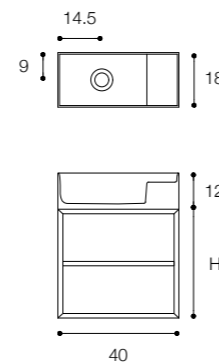

Diametro / Diameter
3 cm

Altezza / Height
6 cm

Profondità / Depth
10 cm

Listino prezzi / Price list — p. 536
Colori disponibili / Available colors — p. 82 ●

OTRE
DESIGN LORENZO MARIOTTI

Lavamani a parete in cristalplant
Wall mounted wash-hand basin in cristalplant

Larghezza / Length
41 cm

Altezza / Height
63 cm

Profondità / Depth
31 cm

Listino prezzi / Price list — p. 535

D5K + BASE A GIORNO / UNIT WITH OPEN COMPARTMENT DESIGN MÉTRICA

Lavamani a parete in ceramilux opaco
Wall mounted wash-hand basin in matt ceramilux

Brevettato / Patented

Larghezza / Length
40 cm

Altezza / Height
25 - 36 - 50 cm

Profondità / Depth
18 cm

Listino prezzi / Price list — p. 533
Colori disponibili / Available colors — p. 83 ●

D5K + BASE CON ANTA / UNIT WITH DOOR DESIGN MÉTRICA

Lavamani a parete in ceramilux opaco
Wall mounted wash-hand basin in matt ceramilux

Brevettato / Patented

Larghezza / Length
40 cm

Altezza / Height
25 - 36 - 50 cm

Profondità / Depth
18 cm

Listino prezzi / Price list — p. 534