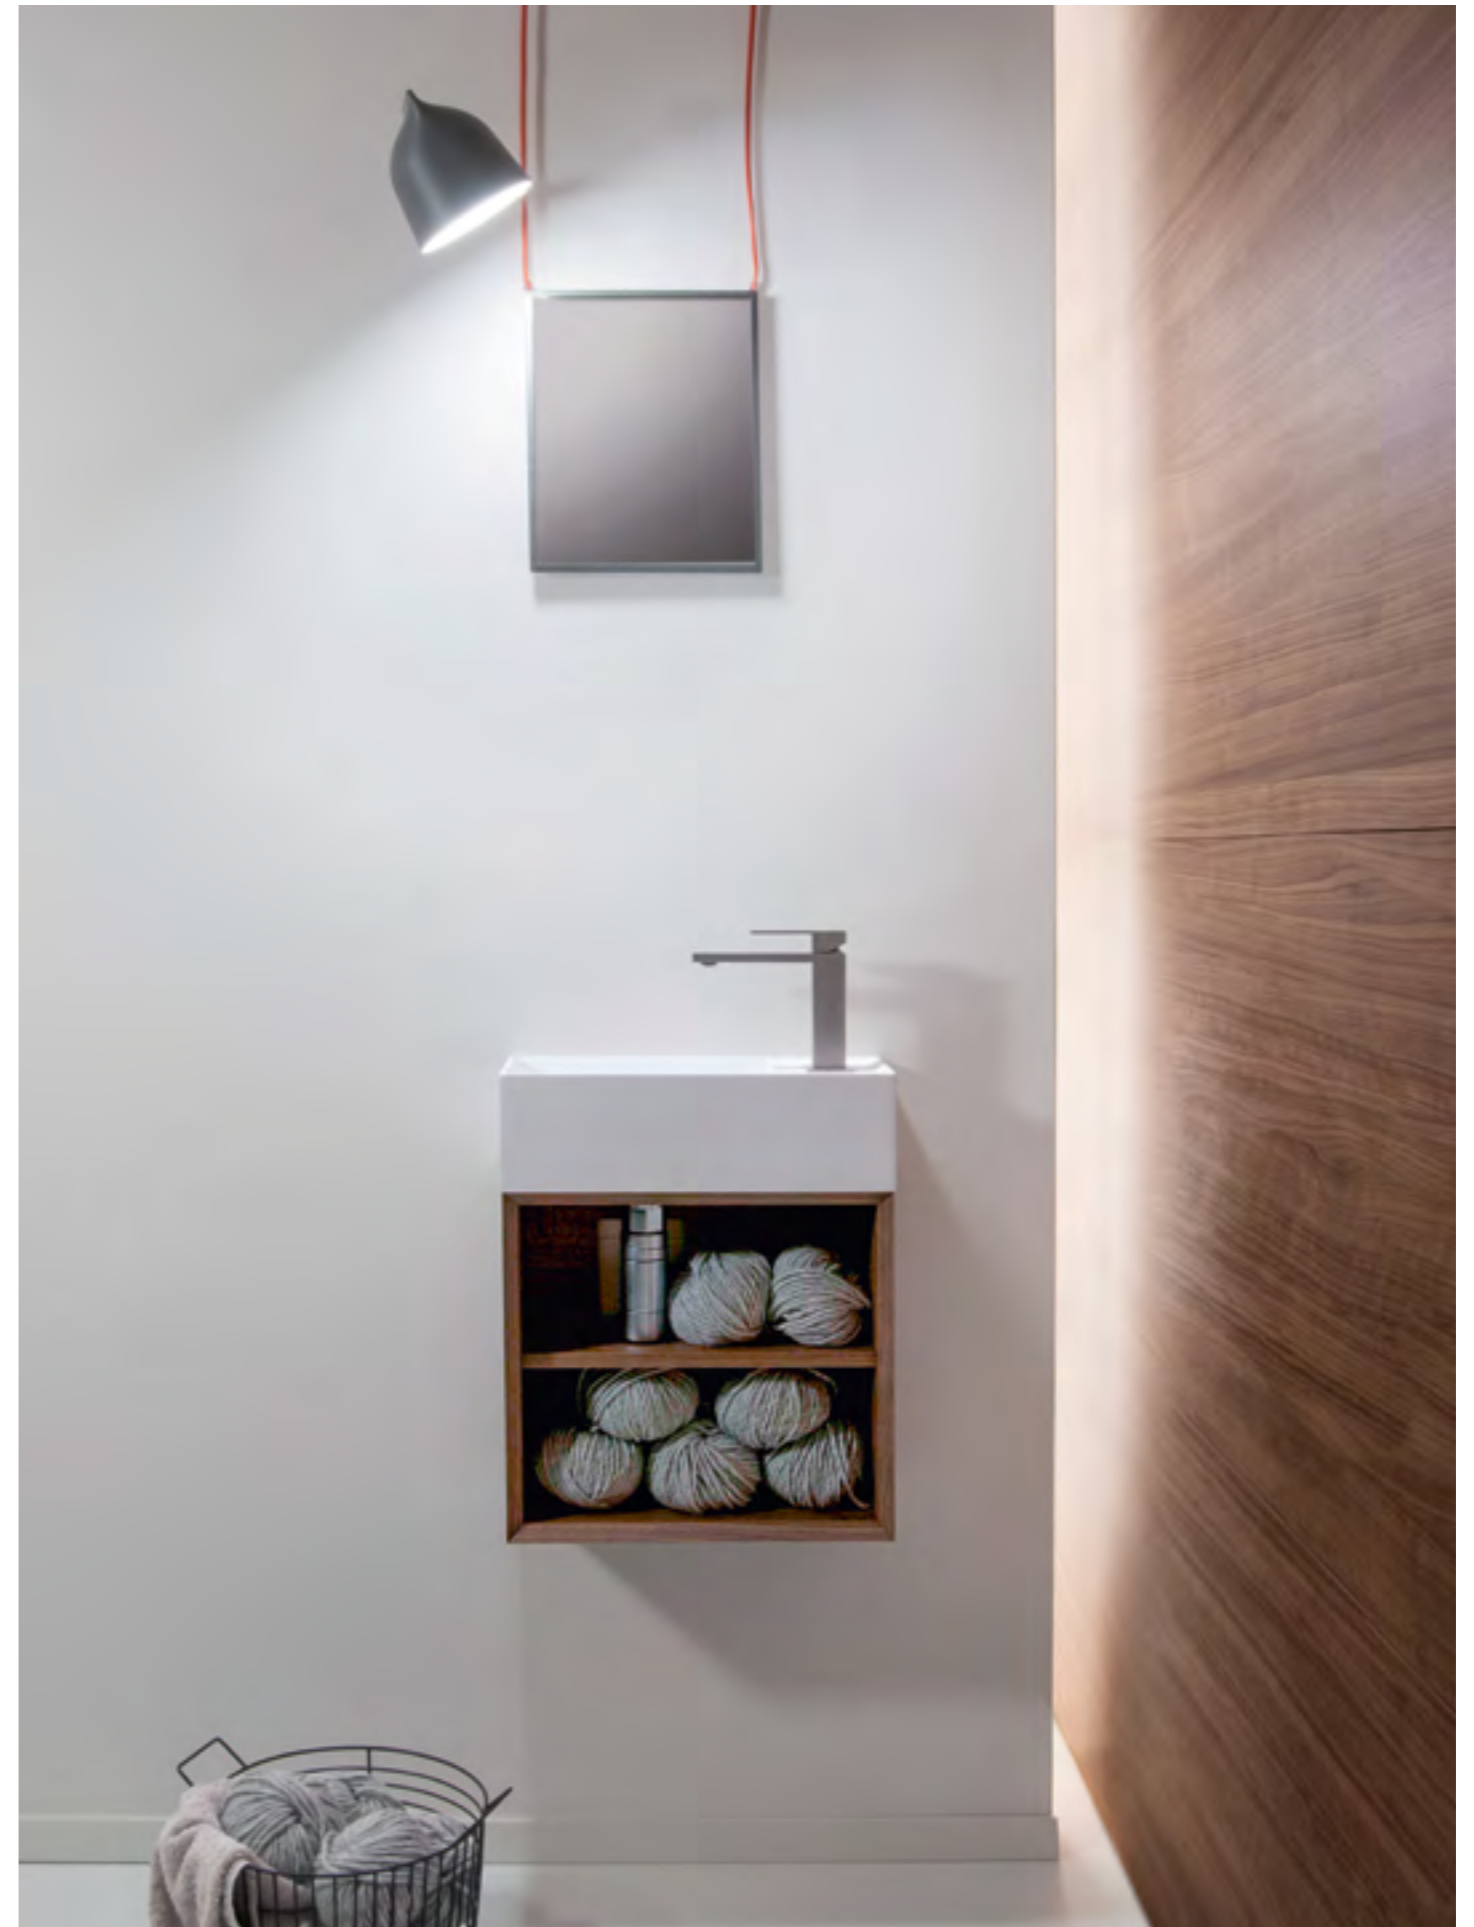

LAVAMANI
WASH-HAND BASINS

BOWLLINO

DESIGN FALPER + SALVATORE INDRIOLO

Lavamani a parete in ceramilux opaco
Wall mounted wash-hand basin in matt ceramilux

Brevettato / Patented

Larghezza / Length
45 cm

Altezza / Height
28 cm

Larghezza / Length
41 cm

Altezza / Height
63 cm

Profondità / Depth
31 cm

Listino prezzi / Price list — p. 535

D5K + BASE A GIORNO / UNIT WITH OPEN COMPARTMENT DESIGN MÉTRICA

Lavamani a parete in ceramilux opaco
Wall mounted wash-hand basin in matt ceramilux

Brevettato / Patented

Larghezza / Length
40 cm

Altezza / Height
25 - 36 - 50 cm

Profondità / Depth
18 cm

Listino prezzi / Price list — p. 533
Colori disponibili / Available colors — p. 83 ●

D5K + BASE CON ANTA / UNIT WITH DOOR DESIGN MÉTRICA

Lavamani a parete in ceramilux opaco
Wall mounted wash-hand basin in matt ceramilux

Brevettato / Patented

Larghezza / Length
40 cm

Altezza / Height
25 - 36 - 50 cm

Profondità / Depth
18 cm

Listino prezzi / Price list — p. 534