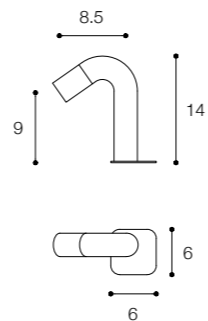

IBAGNAMANI

DESIGN FALPER + SALVATORE INDRIOLO

Rubinetti con vitone ceramico per acqua fredda o premiscelata
Taps for cold or premixed water with ceramic valve

Diametro / Diameter
3 cm

Altezza / Height
14 cm

Profondità / Depth
8,5 cm

Listino prezzi / Price list — p. 536
Colori disponibili / Available colors — p. 82 ●