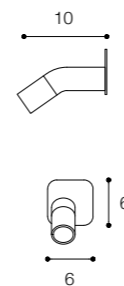

Lavamani a parete in ceramilux opaco
Wall mounted wash-hand basin in matt ceramilux

Brevettato / Patented

Larghezza / Length
45 cm

Altezza / Height
11,3 cm

Profondità / Depth
18 cm

Listino prezzi / Price list — p. 532
Colori disponibili / Available colors — p. 82 ●

Profondità / Depth
8,5 cm

Listino prezzi / Price list — p. 536
Colori disponibili / Available colors — p. 82 ●

IBAGNAMANI

DESIGN FALPER + SALVATORE INDRIOLO

Rubinetti con vitone ceramico per acqua fredda o premiscelata
Taps for cold or premixed water with ceramic valve

Diametro / Diameter
3 cm

Altezza / Height
6 cm

Profondità / Depth
10 cm

Listino prezzi / Price list — p. 536
Colori disponibili / Available colors — p. 82 ●

OTRE
DESIGN LORENZO MARIOTTI

Lavamani a parete in cristalplant
Wall mounted wash-hand basin in cristalplant

Larghezza / Length
41 cm

Altezza / Height
63 cm

Profondità / Depth
31 cm

Listino prezzi / Price list — p. 535

D5K + BASE A GIORNO / UNIT WITH OPEN COMPARTMENT DESIGN MÉTRICA

Lavamani a parete in ceramilux opaco
Wall mounted wash-hand basin in matt ceramilux