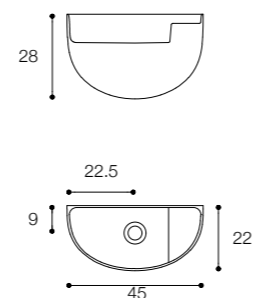

BOWLLINO

DESIGN FALPER + SALVATORE INDRIOLO

Lavamani a parete in ceramilux opaco
Wall mounted wash-hand basin in matt ceramilux

Brevettato / Patented

Larghezza / Length
45 cm

Altezza / Height
28 cm

Profondità / Depth
22 cm

Listino prezzi / Price list — p. 530
Colori disponibili / Available colors — p. 82 ●