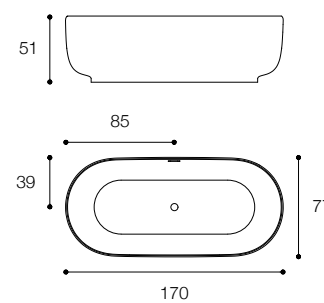

QUATTRO.ZERO DESIGN METRICA

Vasca in Ceramilux SSL con bordi spessore 8 mm
Ceramilux bathtub with 8 mm thick edges

Larghezza / Length
170 cm

Altezza / Height
52 cm

Profondità / Depth
75 cm

Listino prezzi / Price list — p. 544

Altezza / Height
52 cm

Profondità / Depth
88 cm

Listino prezzi / Price list — p. 548
Colori disponibili / Available colors — p. 224 ●

SCOOP

DESIGN MICHAEL SCHMIDT

Vasca in cristalplant biobased
Cristalplant biobased bathtub

Larghezza / Length
169 cm

Altezza / Height
48/55 cm

Profondità / Depth
94 cm

Listino prezzi / Price list — p. 547
Colori disponibili / Available colors — p. 224 ●

HOMEY
DESIGN SIMONE BONANNI E ATTILA VERESS

Vasca freestanding in cristalplant biobased
Freestanding bathtub in cristalplant biobased

Larghezza / Length
170 cm

Altezza / Height
51 cm

Profondità / Depth
77 cm

Listino prezzi / Price list — p. 543
Colori disponibili / Available colors — p. 224 ●