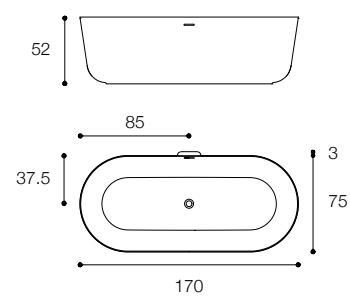

QUATTRO.ZERO DESIGN METRICA

Vasca in Ceramilux SSL con bordi spessore 8 mm
Ceramilux bathtub with 8 mm thick edges

Larghezza / Length
170 cm

Altezza / Height
52 cm

Profondità / Depth
75 cm

Listino prezzi / Price list — p. 544

QUATTRO.ZERO DESIGN METRICA

Vasca in ceramilux ssl con mensola porta oggetti
Ceramilux bathtub with shelf

Larghezza / Length
170 cm

Altezza / Height
52/56,5 cm

Profondità / Depth
75 cm

Listino prezzi / Price list — p. 544
Colori disponibili / Available colors — p. 225 ●

LEVEL 45
DESIGN NAGHI HABIB

Vasca freestanding in ceramilux lucido e opaco
Glossy and matt ceramilux freestanding bathtub

Larghezza / Length
170 cm

Altezza / Height
53 cm

Profondità / Depth
74 cm

Listino prezzi / Price list — p. 545

Larghezza / Length
185 - 210 cm

Altezza / Height
50,5 cm

Profondità / Depth
105 - 110 cm

Listino prezzi / Price list — p. 554
Colori disponibili per mensola /
Available colors for shelf — p. 225

VASCAMISURA
DESIGN MICHAEL SCHMIDT