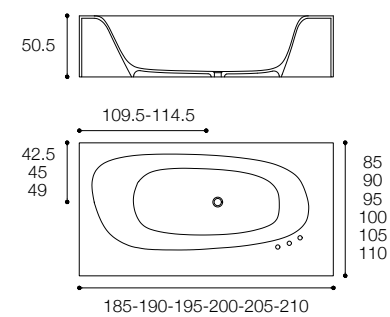

Larghezza / Length
185 - 210 cm

Altezza / Height
50,5 cm

Profondità / Depth
105 - 110 cm

Listino prezzi / Price list — p. 554
Colori disponibili per mensola /
Available colors for shelf — p. 225

VASCAMISURA
DESIGN MICHAEL SCHMIDT

Vasca in cristalplant biobased con mensola in legno
Cristalplant biobased bathtub with wooden shelf

Larghezza / Length
185 - 210 cm

Altezza / Height
50,5 cm

Profondità / Depth
105 - 110 cm

Listino prezzi / Price list — p. 554
Colori disponibili per mensola /
Available colors for shelf — p. 225 ●

VASCAMISURA
DESIGN MICHAEL SCHMIDT

Vasca in cristalplant biobased
Cristalplant biobased bathtub

Larghezza / Length
185 - 210 cm

Altezza / Height
50,5 cm

Profondità / Depth
85 - 110 cm

Listino prezzi / Price list — p. 553

VASCAMISURA
DESIGN MICHAEL SCHMIDT

Vasca da incasso e semi incasso in cristalplant biobased
Cristalplant biobased built-in and semi built-in bathtub

Larghezza / Length
185 - 210 cm

Altezza bordo / Edge Height
15 cm