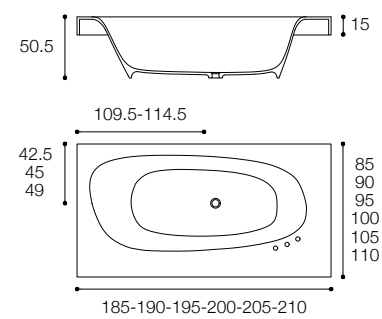

VASCAMISURA
DESIGN MICHAEL SCHMIDT

Vasca in cristalplant biobased
Cristalplant biobased bathtub

Larghezza / Length
185 - 210 cm

Altezza / Height
50,5 cm

Profondità / Depth
85 - 110 cm

Listino prezzi / Price list — p. 553

VASCAMISURA
DESIGN MICHAEL SCHMIDT

Vasca da incasso e semi incasso in cristalplant biobased
Cristalplant biobased built-in and semi built-in bathtub

Larghezza / Length
185 - 210 cm

Altezza bordo / Edge Height
15 cm

Profondità / Depth
85 - 110 cm

Listino prezzi / Price list — p. 553

VASCAMISURA
DESIGN MICHAEL SCHMIDT

Vasca da incasso e semi incasso in cristalplant biobased
Cristalplant biobased built-in and semi built-in bathtub

Larghezza / Length
185 - 210 cm

Altezza bordo / Edge Height
2 cm

Profondità / Depth
85 - 110 cm

Listino prezzi / Price list — p. 549

LEVEL 45 KING SIZE
DESIGN NAGHI HABIB

Vasca king size in ceramilux lucido e opaco
King size glossy and matt ceramilux bathtub