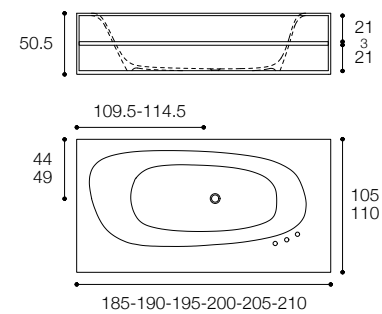

Larghezza / Length
185 - 210 cm

Altezza / Height
50,5 cm

Profondità / Depth
105 - 110 cm

Listino prezzi / Price list — p. 554
Colori disponibili per mensola /
Available colors for shelf — p. 225

VASCAMISURA
DESIGN MICHAEL SCHMIDT

Vasca in cristalplant biobased con mensola in legno
Cristalplant biobased bathtub with wooden shelf

Larghezza / Length
185 - 210 cm

Altezza / Height
50,5 cm

Profondità / Depth
105 - 110 cm

Listino prezzi / Price list — p. 554
Colori disponibili per mensola /
Available colors for shelf — p. 225 ●

VASCAMISURA
DESIGN MICHAEL SCHMIDT

Vasca in cristalplant biobased
Cristalplant biobased bathtub

Larghezza / Length
185 - 210 cm

Altezza / Height
50,5 cm

Profondità / Depth
85 - 110 cm

Listino prezzi / Price list — p. 553

VASCAMISURA
DESIGN MICHAEL SCHMIDT

Vasca da incasso e semi incasso in cristalplant biobased
Cristalplant biobased built-in and semi built-in bathtub

Larghezza / Length
185 - 210 cm

Altezza bordo / Edge Height
15 cm