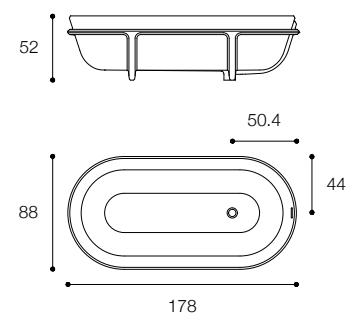

QUATTRO.ZERO DESIGN METRICA

Vasca in Ceramilux SSL con bordi spessore 8 mm
Ceramilux bathtub with 8 mm thick edges

Larghezza / Length
170 cm

Altezza / Height
52 cm

Profondità / Depth
75 cm

Listino prezzi / Price list — p. 544

Listino prezzi / Price list — p. 542

HANDMADE
DESIGN MICHAEL SCHMIDT

Vasca freestanding in cristalplant biobased
Freestanding bathtub in cristalplant biobased

Larghezza / Length
170 cm

Altezza / Height
51 cm

Profondità / Depth
80 cm

Listino prezzi / Price list — p. 546

CONTROSTAMPO

DESIGN DARIO GAUDIO + VITTORIO VENEZIA

Vasca freestanding in cristalplant biobased
Freestanding bathtub in cristalplant biobased

Larghezza / Length
170 cm

Altezza / Height
52 cm

Profondità / Depth
88 cm

Listino prezzi / Price list — p. 548
Colori disponibili / Available colors — p. 224 ●

SCOOP

DESIGN MICHAEL SCHMIDT

Vasca in cristalplant biobased
Cristalplant biobased bathtub