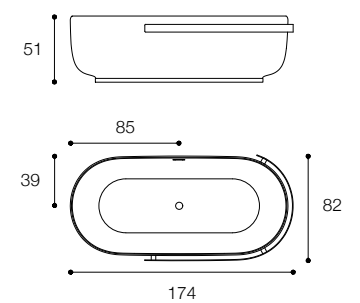

HOMEY
DESIGN SIMONE BONANNI E ATTILA VERESS

Vasca freestanding in cristalplant biobased
Freestanding bathtub in cristalplant biobased

Larghezza / Length
170 cm

Altezza / Height
51 cm

Profondità / Depth
77 cm

Listino prezzi / Price list — p. 543
Colori disponibili / Available colors — p. 224 ●

HOMEY
DESIGN SIMONE BONANNI E ATTILA VERESS

Vasca freestanding in cristalplant biobased
Freestanding bathtub in cristalplant biobased

Larghezza / Length
174 cm

Altezza / Height
52 cm

Profondità / Depth
82 cm

Listino prezzi / Price list — p. 543
Colori disponibili / Available colors — p. 224 ●