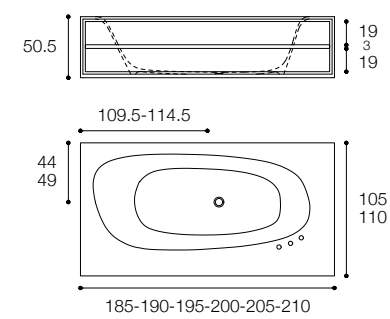

Vasca freestanding in cristalplant biobased
Freestanding bathtub in cristalplant biobased

Larghezza / Length
170 cm

Altezza / Height
51 cm

Profondità / Depth
77 cm

Listino prezzi / Price list — p. 543
Colori disponibili / Available colors — p. 224 ●

HOMEY
DESIGN SIMONE BONANNI E ATTILA VERESS

Vasca freestanding in cristalplant biobased
Freestanding bathtub in cristalplant biobased

Larghezza / Length
174 cm

Altezza / Height
52 cm

Profondità / Depth
82 cm

Larghezza / Length
185 - 210 cm

Altezza / Height
50,5 cm

Profondità / Depth
105 - 110 cm

Listino prezzi / Price list — p. 554
Colori disponibili per mensola /
Available colors for shelf — p. 225

VASCAMISURA
DESIGN MICHAEL SCHMIDT

Vasca in cristalplant biobased con mensola in legno
Cristalplant biobased bathtub with wooden shelf

Larghezza / Length
185 - 210 cm

Altezza / Height
50,5 cm

Profondità / Depth
105 - 110 cm

Listino prezzi / Price list — p. 554
Colori disponibili per mensola /
Available colors for shelf — p. 225 ●