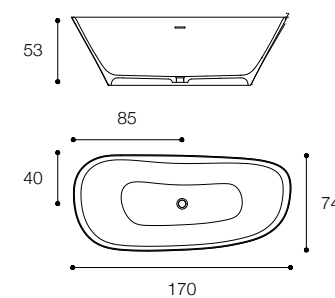

QUATTRO.ZERO DESIGN METRICA

Vasca in Ceramilux SSL con bordi spessore 8 mm
Ceramilux bathtub with 8 mm thick edges

Larghezza / Length
170 cm

Altezza / Height
52 cm

Profondità / Depth
75 cm

Listino prezzi / Price list — p. 544

QUATTRO.ZERO DESIGN METRICA

Vasca in ceramilux ssl con mensola porta oggetti
Ceramilux bathtub with shelf

Larghezza / Length
170 cm

Altezza / Height
52/56,5 cm

Profondità / Depth
75 cm

Listino prezzi / Price list — p. 544
Colori disponibili / Available colors — p. 225 ●

LEVEL 45
DESIGN NAGHI HABIB

Vasca freestanding in ceramilux lucido e opaco
Glossy and matt ceramilux freestanding bathtub

Larghezza / Length
170 cm

Altezza / Height
53 cm

Profondità / Depth
74 cm

Listino prezzi / Price list — p. 545

LANCETTA

DESIGN LUCIA CARLOMAGNO

Vasca freestanding in cristalplant biobased
Freestanding bathtub in cristalplant biobased

Brevettato / Patented

Larghezza / Length
190 cm

Altezza / Height
73 cm

Profondità / Depth
101 cm