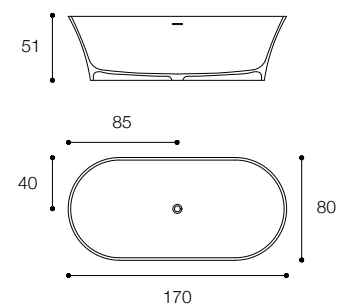

HANDMADE
DESIGN MICHAEL SCHMIDT

Vasca freestanding in cristalplant biobased
Freestanding bathtub in cristalplant biobased

Larghezza / Length
170 cm

Altezza / Height
51 cm

Profondità / Depth
80 cm

Listino prezzi / Price list — p. 546