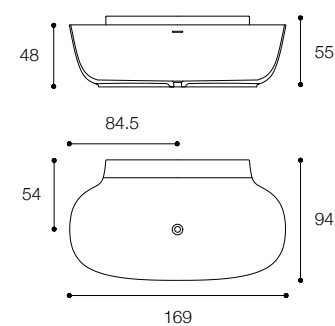

QUATTRO.ZERO DESIGN METRICA

Vasca in Ceramilux SSL con bordi spessore 8 mm
Ceramilux bathtub with 8 mm thick edges

Larghezza / Length
170 cm

Altezza / Height
52 cm

Profondità / Depth
75 cm

Listino prezzi / Price list — p. 544

QUATTRO.ZERO DESIGN METRICA

Vasca in ceramilux ssl con mensola porta oggetti
Ceramilux bathtub with shelf

Larghezza / Length
170 cm

Altezza / Height
52/56,5 cm

Profondità / Depth
75 cm

Listino prezzi / Price list — p. 544
Colori disponibili / Available colors — p. 225 ●

Altezza / Height
52 cm

Profondità / Depth
88 cm

Listino prezzi / Price list — p. 548
Colori disponibili / Available colors — p. 224 ●

SCOOP

DESIGN MICHAEL SCHMIDT

Vasca in cristalplant biobased
Cristalplant biobased bathtub

Larghezza / Length
169 cm

Altezza / Height
48/55 cm

Profondità / Depth
94 cm

Listino prezzi / Price list — p. 547
Colori disponibili / Available colors — p. 224 ●

HOMEY
DESIGN SIMONE BONANNI E ATTILA VERESS