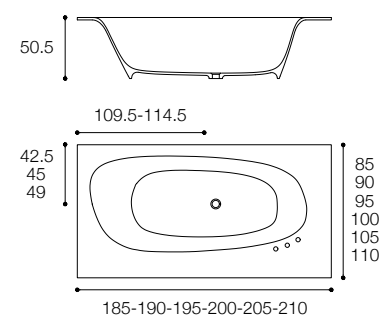

VASCAMISURA
DESIGN MICHAEL SCHMIDT

Vasca in cristalplant biobased
Cristalplant biobased bathtub

Larghezza / Length
185 - 210 cm

Altezza / Height
50,5 cm

Profondità / Depth
85 - 110 cm

Listino prezzi / Price list — p. 553

VASCAMISURA
DESIGN MICHAEL SCHMIDT

Vasca da incasso e semi incasso in cristalplant biobased
Cristalplant biobased built-in and semi built-in bathtub

Larghezza / Length
185 - 210 cm

Altezza bordo / Edge Height
15 cm

Profondità / Depth
85 - 110 cm

Listino prezzi / Price list — p. 553

VASCAMISURA
DESIGN MICHAEL SCHMIDT

Vasca da incasso e semi incasso in cristalplant biobased
Cristalplant biobased built-in and semi built-in bathtub

Larghezza / Length
185 - 210 cm

Altezza bordo / Edge Height
2 cm

Profondità / Depth
85 - 110 cm

Listino prezzi / Price list — p. 549

LEVEL 45 KING SIZE
DESIGN NAGHI HABIB

Vasca king size in ceramilux lucido e opaco
King size glossy and matt ceramilux bathtub