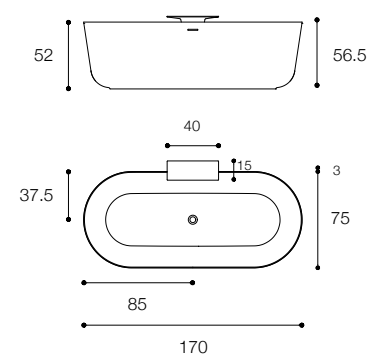

QUATTRO.ZERO DESIGN METRICA

Vasca in Ceramilux SSL con bordi spessore 8 mm
Ceramilux bathtub with 8 mm thick edges

Larghezza / Length
170 cm

Altezza / Height
52 cm

Profondità / Depth
75 cm

Listino prezzi / Price list — p. 544

QUATTRO.ZERO DESIGN METRICA

Vasca in ceramilux ssl con mensola porta oggetti
Ceramilux bathtub with shelf

Larghezza / Length
170 cm

Altezza / Height
52/56,5 cm

Profondità / Depth
75 cm

Listino prezzi / Price list — p. 544
Colori disponibili / Available colors — p. 225 ●

LEVEL 45
DESIGN NAGHI HABIB

Vasca freestanding in ceramilux lucido e opaco
Glossy and matt ceramilux freestanding bathtub

Larghezza / Length
170 cm

Altezza / Height
53 cm

Profondità / Depth
74 cm

Listino prezzi / Price list — p. 545

LANCETTA

DESIGN LUCIA CARLOMAGNO

Vasca freestanding in cristalplant biobased
Freestanding bathtub in cristalplant biobased

Brevettato / Patented

Larghezza / Length
190 cm

Altezza / Height
73 cm

Profondità / Depth
101 cm