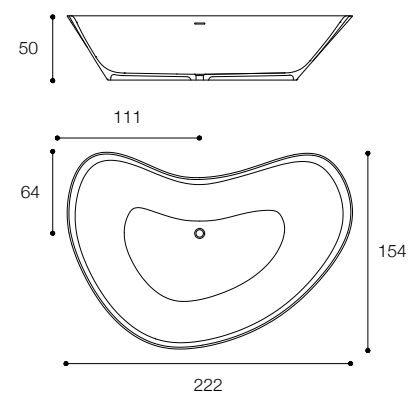

VASCAMISURA
DESIGN MICHAEL SCHMIDT

Vasca da incasso e semi incasso in cristalplant biobased
Cristalplant biobased built-in and semi built-in bathtub

Larghezza / Length
185 - 210 cm

Altezza bordo / Edge Height
15 cm

Profondità / Depth
85 - 110 cm

Listino prezzi / Price list — p. 553

VASCAMISURA
DESIGN MICHAEL SCHMIDT

Vasca da incasso e semi incasso in cristalplant biobased
Cristalplant biobased built-in and semi built-in bathtub

Larghezza / Length
185 - 210 cm

Altezza bordo / Edge Height
2 cm

Profondità / Depth
85 - 110 cm

Listino prezzi / Price list — p. 549

LEVEL 45 KING SIZE
DESIGN NAGHI HABIB

Vasca king size in ceramilux lucido e opaco
King size glossy and matt ceramilux bathtub

Larghezza / Length
222 cm

Altezza / Height
50 cm

Profondità / Depth
154 cm

Listino prezzi / Price list — p. 545

GEORGE
DESIGN MICHAEL SCHMIDT

Vasca freestanding in ceramilux lucido e opaco
Glossy and matt ceramilux freestanding bathtub