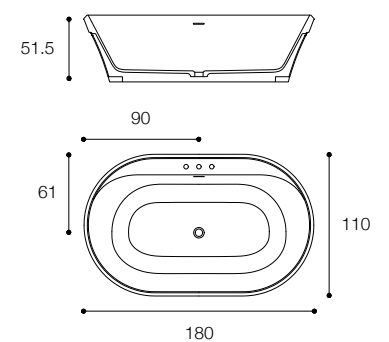

VASCAMISURA
DESIGN MICHAEL SCHMIDT

Vasca da incasso e semi incasso in cristalplant biobased
Cristalplant biobased built-in and semi built-in bathtub

Larghezza / Length
185 - 210 cm

Altezza bordo / Edge Height
15 cm

Larghezza / Length
185 - 210 cm

Altezza bordo / Edge Height
2 cm

Profondità / Depth
85 - 110 cm

Listino prezzi / Price list — p. 549

LEVEL 45 KING SIZE
DESIGN NAGHI HABIB

Vasca king size in ceramilux lucido e opaco
King size glossy and matt ceramilux bathtub

Larghezza / Length
222 cm

Altezza / Height
50 cm

Profondità / Depth
154 cm

Listino prezzi / Price list — p. 545

GEORGE
DESIGN MICHAEL SCHMIDT

Vasca freestanding in ceramilux lucido e opaco
Glossy and matt ceramilux freestanding bathtub

Larghezza / Length
180 cm

Altezza / Height
51,5 cm

Profondità / Depth
110 cm

Listino prezzi / Price list — p. 546

Colori disponibili / Available colors — p. 226 - 227 ●

Controstampo

Scoop

Finiture / Finishes