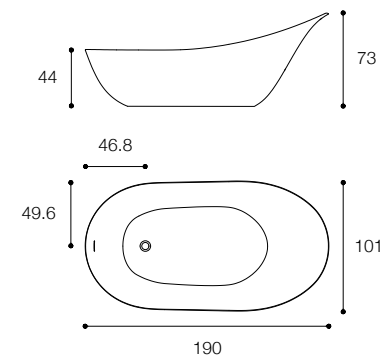

QUATTRO.ZERO DESIGN METRICA

Vasca in ceramilux ssl con mensola porta oggetti
Ceramilux bathtub with shelf

Larghezza / Length
170 cm

Altezza / Height
52/56,5 cm

Profondità / Depth
75 cm

Listino prezzi / Price list — p. 544
Colori disponibili / Available colors — p. 225 ●

LEVEL 45
DESIGN NAGHI HABIB

Vasca freestanding in ceramilux lucido e opaco
Glossy and matt ceramilux freestanding bathtub

Larghezza / Length
170 cm

Altezza / Height
53 cm

Profondità / Depth
74 cm

Listino prezzi / Price list — p. 545

LANCETTA

DESIGN LUCIA CARLOMAGNO

Vasca freestanding in cristalplant biobased
Freestanding bathtub in cristalplant biobased

Brevettato / Patented

Larghezza / Length
190 cm

Altezza / Height
73 cm

Profondità / Depth
101 cm

Listino prezzi / Price list — p. 542

HANDMADE
DESIGN MICHAEL SCHMIDT

Vasca freestanding in cristalplant biobased
Freestanding bathtub in cristalplant biobased

Larghezza / Length
170 cm

Altezza / Height
51 cm