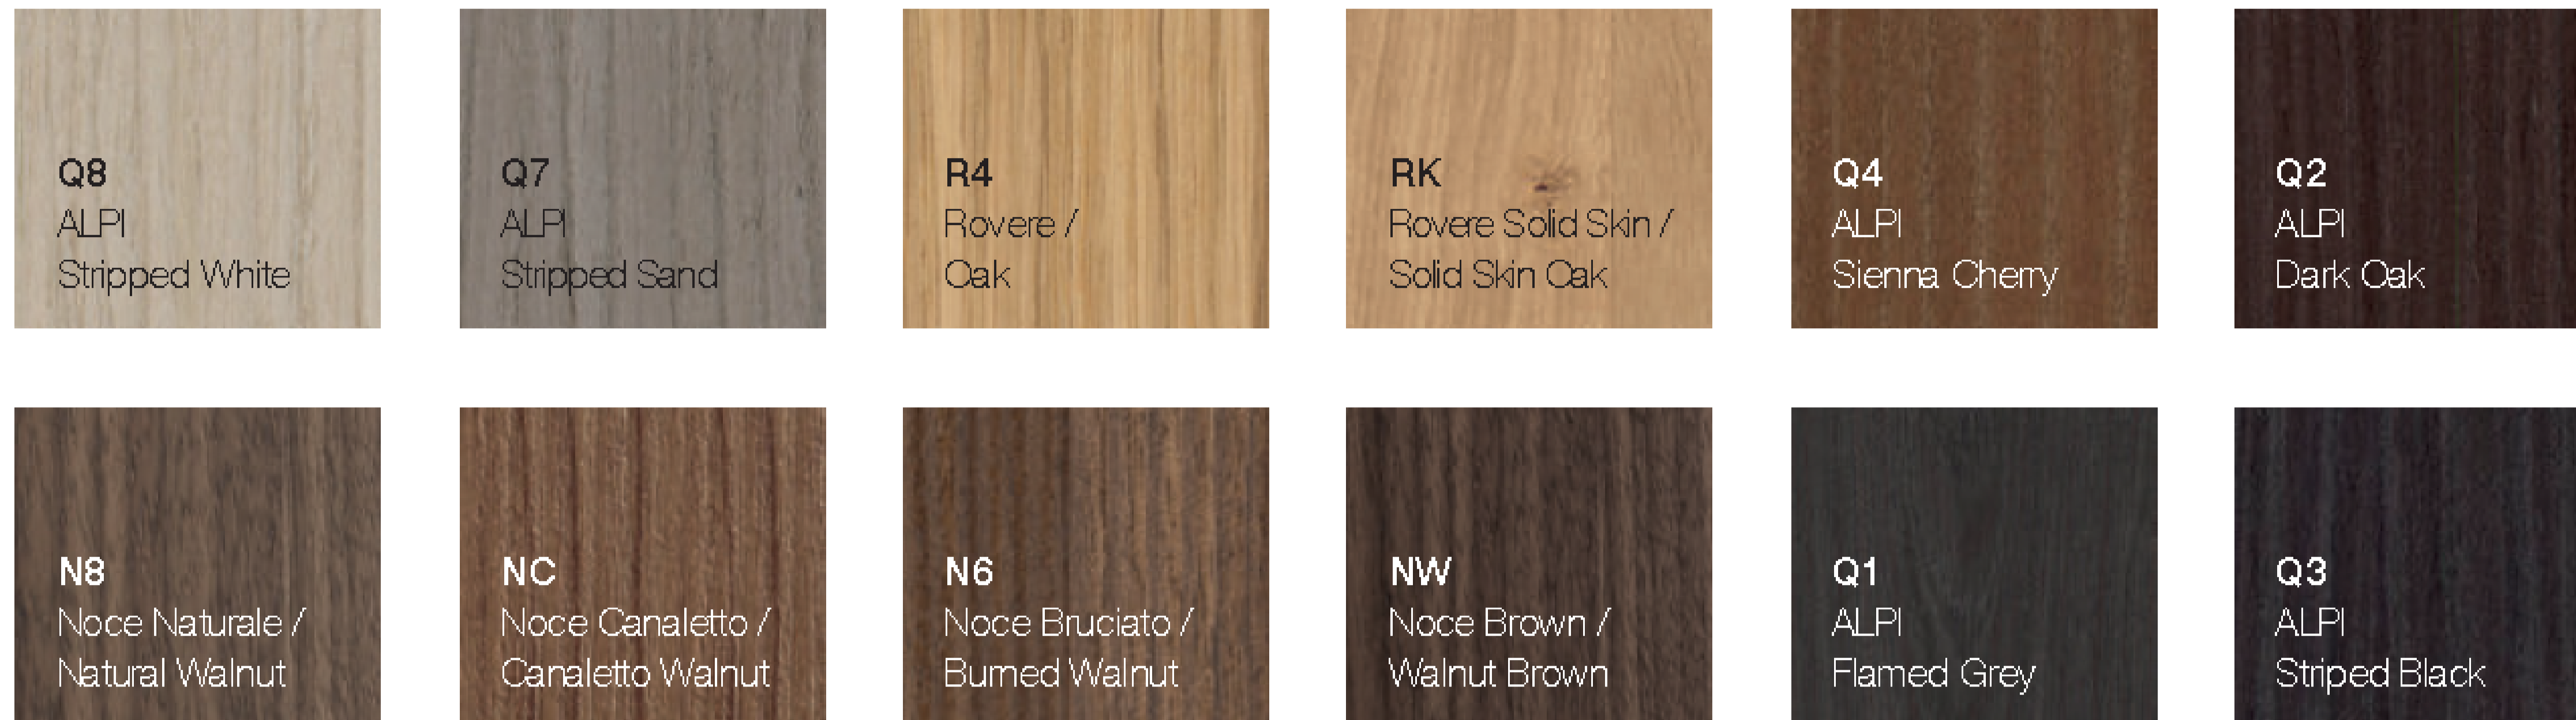

SHAPE EVO

DESIGN FALPER + MICHAEL SCHMIDT

Laccati opachi e lucidi / Matt and glossy painted - Cat. 1 / 3

B0 / BL Bianco / White	CU / CJ Calce / Lime	IE / IF Calcare / Limestone				
CB / WB Corda / Rope	ZA / ZI Zolfo / Sulfur	CY / CW Curry / Curry	B1 / BB Biscotto / Cookie	GB / GD Ghiaia / Gravel	OA / OB Ombra / Shade	IG / IH Cacao / Cacao
TA / TC Terracotta / Terracotta	MF / MJ Mango / Mango	JA / JB Rosso Jaipur / Jaipur red	C2 / C1 Creta / Clay	TB / T7 Terra / Earth	FM / FP Fumo / Smoke	TM / T6 Testa di Moro / Testa di Moro
II / IL Cenere / Ash	GL / GH Grigio Londra / London Grey	V7 / V8 Verde Agave / Agave Green	CD / CL Argilla / Argilla	PC / PD Pistacchio / Pistachio	VI / VN Visone / Mink	
BC / BD Basalto / Basalt	AZ / A1 Azzurro Polvere / Blue Powder	V1 / V2 Verde Comodoro / Green Commodore	G5 / G6 Grigio Bromo / Bromo Grey	OQ / OS Ottanio / Teal green	BT / BM Blu Notte / Night blue	
EY / EZ Grigio Exclusive / Exclusive Grey	GF / GT Grafito / Graphite	N2 / N1 Nero / Black				

Cristalplant Bio Active

00 Bianco opaco Matt White

SHAPE EVO

DESIGN FALPER + MICHAEL SCHMIDT

Legni / Woods - Cat. 2

Finiture interne e cassetti / Inside finishings and drawers

Interni / Inside

L'eccellente standard della collezione Shape Evo prevede la finitura interna dei mobili realizzata in finitura opaca grigio esclusiva. Su richiesta i mobili possono tuttavia essere realizzati con gli interni nella stessa finitura dell'esterno. /

The excellent standard of the Viaveneto collection includes units with internal matt exclusive grey finish. However, upon request, the units can be made with the internal parts in the same finishes as the external parts.

Cassetti / Drawers

L'eccellente standard della collezione Shape Evo prevede cassetti legrabox con sistemi di stabilizzazione e soft-close integrati in colore grigio esclusivo opaco. / The excellent standard of the Viaveneto collection includes legrabox drawers with stabilization systems and built-in softclose in matt exclusive grey.