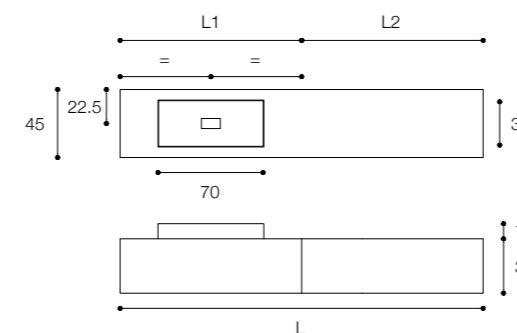

Larghezza / Length (L1, L2, L)
 L1 120 - 160 cm
 L2 40 - 160 cm
 L 200 - 300 cm

Altezz / Height (H)
 36 - 50 - 76 cm

Profondità / Depth
 45 cm

Listino prezzi / Price list — p. 113

● Colori disponibili / Available colors — p. 168 - 169

Altezza / Height
36 cm

Profondità / Depth
45 cm

Listino prezzi / Price list — p. 100

● Colori disponibili / Available colors — p. 168 - 169

Composizione pure elements da cm 240 x 45 x h 36 composta da due cassettiere laterali con maniglia a gola in finitura rovere grigio e top bisellato in Cristalplant. Lavabo da appoggio D&J in ceramilux ssl da cm 70 x 31 x h 10.

Pure elements composition measuring 240 x 45 x h 36 cm consisting of two side drawer units with groove handle in Grey Oak finish and a bevelled Cristalplant top. D&J ceramilux ssl countertop washbasin measuring 70 x 31 x h 10 cm.

Composizione Pure elements

Larghezza / Length (L)
L1, L2 min 40 cm - max 160 cm
L min 80 cm - max 300 cm

Altezza / Height (H)
36 - 50 - 76 cm

Profondità / Depth
45 cm

Listino prezzi / Price list — p. 113

● Colori disponibili / Available colors — p. 168 - 169