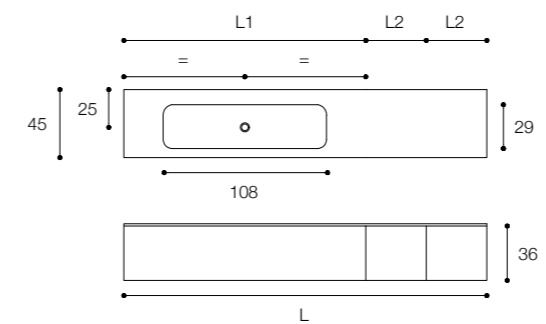

PURE
DESIGN MÉTRICA

Mobile Pure da cm 160 x 45 x h 36 in legno noce naturale
con lavabo pure in ceramilux da cm 160 x 45 x h 12.

Pure unit in natural walnut with 160 x 45 x h 12 cm
pure ceramilux washbasin,
dimensions 160 x 45 x h 36 cm

Larghezza / Length (L)
100 - 120 - 140 - 160 cm

Altezza / Height
36 cm

Profondità / Depth
45 cm

Listino prezzi / Price list — p. 99

● Colori disponibili / Available colors — p. 168 - 169

Composizione da cm 240 x 45 x h 36 realizzata con basi componibili a cassetto pure elements da cm 160 + 40 + 40 in legno finitura noce naturale. Piano con lavabo in cristalplant biobased mod. Flat soft da cm 240 x 45 x h 1,5.

Composition measuring 240 X 45 x h 36 cm with 160 + 40 + 40 cm Pure elements drawer modular units in natural walnut wood. Flat Soft Cristalplant Biobased integrated top measuring 240 x 45 x h 1.5 cm

Composizione Pure elements

Larghezza / Length (L1, L2, L)
 L1 120 - 160 cm
 L2 40 - 160 cm
 L 200 - 300 cm

Altezz / Height (H)
 36 - 50 - 76 cm

Profondità / Depth
 45 cm

Listino prezzi / Price list — p. 113

● Colori disponibili / Available colors — p. 168 - 169