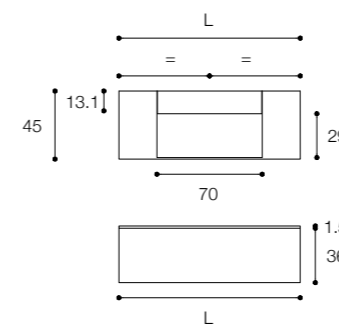

Larghezza / Length (L)
100 - 120 - 140 - 160 cm

Altezza / Height
36 cm

Profondità / Depth
45 cm

Listino prezzi / Price list — p. 100

● Colori disponibili / Available colors — p. 168 - 169