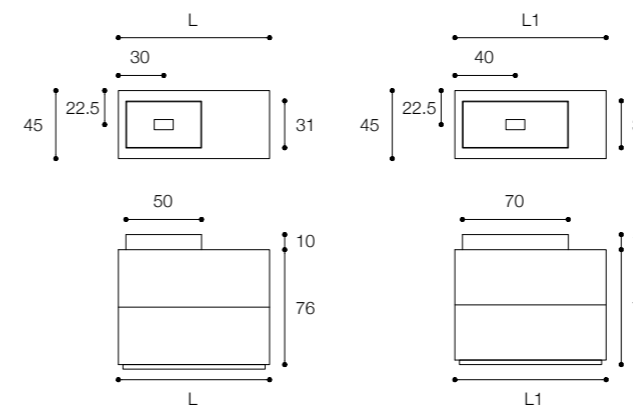

Larghezza / Length (L1, L2, L)
 L1 120 - 160 cm
 L2 40 - 160 cm
 L 200 - 300 cm

Altezz / Height (H)
 36 - 50 - 76 cm

Profondità / Depth
 45 cm

Listino prezzi / Price list — p. 113

● Colori disponibili / Available colors — p. 168 - 169

Pure 160 x 45 x h 50 cm unit with two drawers in matt white finish with Cristalplant top, groove handle and Fontana washbasin in ceramilux SSL measuring 58 x 37 x h 13 cm.

Larghezza / Length (L)
100 - 120 - 140 - 160 cm

Listino prezzi / Price list — p. 110

● Colori disponibili / Available colors — p. 168 - 169

Mobile Pure a terra con doppio cassetto da cm 160 x 45 x h 76 in finitura bianco laccato lucido con top bisellato in Cristalplant e lavabo da appoggio D&J in ceramilux ssl da cm 70 x 31 x h 10. Specchio circolare a filo lucido con illuminazione led da cm 120.

Larghezza / Length (L, L1)

L 100 - 120 cm

L1 140 - 160 cm

Altezza / Height

76 cm

Profondità / Depth

45 cm

Listino prezzi / Price list — p. 108