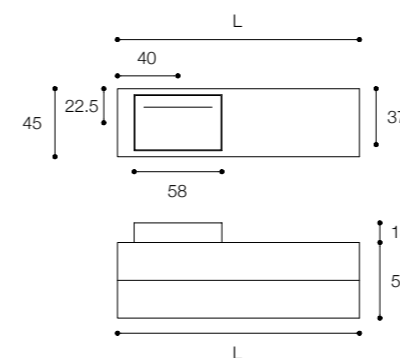

Composizione Pure elements

Larghezza / Length (L1, L2, L)
L1, L2 min 40 cm - max 160 cm
L min 80 cm - max 300 cm

Altezza / Height
36 - 50 - 76 cm

Profondità / Depth
45 cm

Listino prezzi / Price list — p. 113

Pure unit measuring 160 x 45 x h 50 cm with double drawer with groove handle and pure washbasin in ceramilux 160 x 45 x h 12 cm. The finish of the unit is walnut brown.

Larghezza / Length (L)
100 - 120 - 140 - 160 cm

Altezza / Height
50 cm

Profondità / Depth
45 cm

Listino prezzi / Price list — p. 103

● Colori disponibili / Available colors — p. 168 - 169

Mobile pure da cm 160 x 45 x h 50 a doppio cassetto in finitura bianco opaco con top in Cristalplant, maniglia a gola e lavabo Fontana in ceramilux SSL da cm 58 x 37 x h 13.

Pure 160 x 45 x h 50 cm unit with two drawers in matt white finish with Cristalplant top, groove handle and Fontana washbasin in ceramilux SSL measuring 58 x 37 x h 13 cm.

Larghezza / Length (L)
100 - 120 - 140 - 160 cm