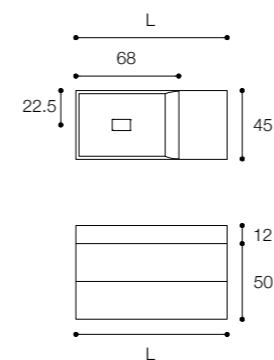

Composizione Pure elements

Larghezza / Length (L1, L2, L)
L1, L2 min 40 cm - max 160 cm
L min 80 cm - max 300 cm

Altezza / Height
36 - 50 - 76 cm

Profondità / Depth
45 cm

Listino prezzi / Price list — p. 113

● Colori disponibili / Available colors — p. 168 - 169

Mobile pure da cm 160 x 45 x h 50 a doppio cassetto con maniglia a gola e lavabo pure in ceramilux da cm 160 x 45 x h 12. La finitura del mobile è noce brown.

Pure unit measuring 160 x 45 x h 50 cm with double drawer with groove handle and pure washbasin in ceramilux 160 x 45 x h 12 cm. The finish of the unit is walnut brown.

Larghezza / Length (L)
100 - 120 - 140 - 160 cm