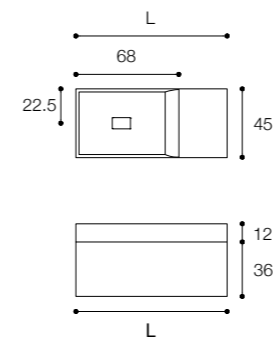

PURE
DESIGN MÉTRICA

Mobile Pure da cm 160 x 45 x h 36 in legno noce naturale
con lavabo pure in ceramilux da cm 160 x 45 x h 12.

Pure unit in natural walnut with 160 x 45 x h 12 cm
pure ceramilux washbasin,
dimensions 160 x 45 x h 36 cm

Larghezza / Length (L)
100 - 120 - 140 - 160 cm

Altezza / Height
36 cm

Profondità / Depth
45 cm

Listino prezzi / Price list — p. 99

● Colori disponibili / Available colors — p. 168 - 169

Composizione da cm 240 x 45 x h 36 realizzata con basi componibili a cassetto pure elements da cm 160 + 40 + 40 in legno finitura noce naturale. Piano con lavabo in cristalplant biobased mod. Flat soft da cm 240 x 45 x h 1,5.

Composition measuring 240 X 45 x h 36 cm with 160 + 40 + 40 cm Pure elements drawer modular units in natural walnut wood. Flat Soft Cristalplant Biobased integrated top measuring 240 x 45 x h 1.5 cm

Composizione Pure elements

Larghezza / Length (L1, L2, L)
 L1 120 - 160 cm
 L2 40 - 160 cm
 L 200 - 300 cm

Altezz / Height (H)
 36 - 50 - 76 cm

Profondità / Depth
 45 cm

Listino prezzi / Price list — p. 113

● Colori disponibili / Available colors — p. 168 - 169