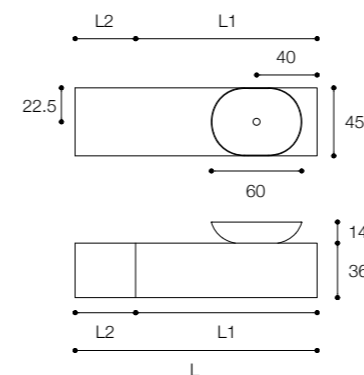

Larghezza / Length (L1, L2, L)
 L1 120 - 160 cm
 L2 40 - 160 cm
 L 200 - 300 cm

Altezz / Height (H)
 36 - 50 - 76 cm

Profondità / Depth
 45 cm

Listino prezzi / Price list — p. 113

● Colori disponibili / Available colors — p. 168 - 169

Composizione Pure elements

Larghezza / Length (L)
L1, L2 min 40 cm - max 160 cm
L min 80 cm - max 300 cm

Altezza / Height (H)
36 - 50 - 76 cm

Profondità / Depth
45 cm

Listino prezzi / Price list — p. 113

● Colori disponibili / Available colors — p. 168 - 169

Altezza / Height
150 cm

Profondità / Depth (P)
20 - 35 cm

Listino prezzi / Price list — p. 111

● Colori disponibili / Available colors — p. 168 - 169

Composizione pure elements da cm 160 x 45 x h 36 composta da due cassettiere in finitura noce canaletto con maniglia gola e top a 45 gradi in fenix colore grigio londra. Lavabo da appoggio D8C in Ceramilux Ssl in finitura grigio londra.

Composizione Pure elements

Larghezza / Length (L1, L2, L)
L1, L2 min 40 cm - max 160 cm
L min 80 cm - max 300 cm

Altezza / Height
36 - 50 - 76 cm

Profondità / Depth
45 cm

Listino prezzi / Price list — p. 113