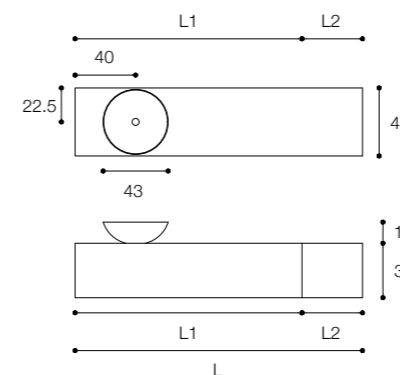

Larghezza / Length (L1, L2, L)
 L1 120 - 160 cm
 L2 40 - 160 cm
 L 200 - 300 cm

Altezz / Height (H)
 36 - 50 - 76 cm

Profondità / Depth
 45 cm

Listino prezzi / Price list — p. 113

● Colori disponibili / Available colors — p. 168 - 169

Composizione Pure elements

Larghezza / Length (L)
L1, L2 min 40 cm - max 160 cm
L min 80 cm - max 300 cm

Altezza / Height (H)
36 - 50 - 76 cm

Profondità / Depth
45 cm

Listino prezzi / Price list — p. 113

● Colori disponibili / Available colors — p. 168 - 169

Composizione Pure elements

Larghezza / Length (L1, L2, L)
L1, L2 min 40 cm - max 160 cm
L min 80 cm - max 300 cm

Altezza / Height
36 - 50 - 76 cm

Profondità / Depth
45 cm

Listino prezzi / Price list — p. 113