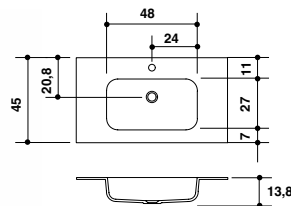

MINIROUNDLUX / ROUNDLUX H 1

Lavabo compreso: art. P6C/P7C/P6D - Materiale: Ceramilux ssl opaco
 Washbasin included: art. P6C/P7C/P6D - Material: Ceramilux ssl matt
 Waschbecken inbegriffen: Art. P6C/P7C/P6D - Material: Ceramilux SSL matt
 Lavabo inclus: art. P6C/P7C/P6D - Matériel: Ceramilux ssl mat
 Lavabo incluido: art. P6C/P7C/P6D - Material: Ceramilux ssl opaco