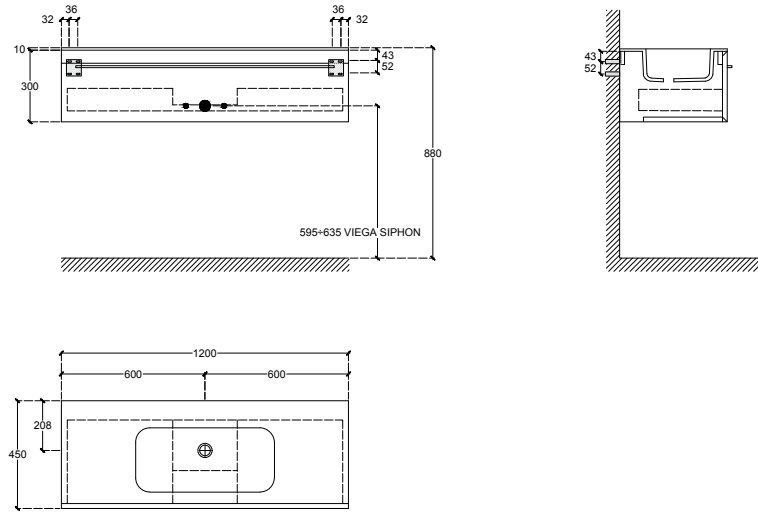

falper.

Modello: SETTE.ZERO

Articolo: #V3D

DISEGNI TECNICI CON POSIZIONAMENTO IMPIANTI DISPONIBILI SUL SITO WEB
TECHNICAL DRAWINGS WITH DIMENSIONS AVAILABLE ON OUR WEB SITE
TECHNISCHE DATENBLÄTTER MIT MASSEN AUF UNSERER WEBSITE
FICHES TECHNIQUES AVEC DIMENSIONS DISPONIBLES SUR NOTRE SITE WEB
DIBUJOS TÉCNICOS CON MEDIDAS DISPONIBLES EN NUESTRO SITO WEB