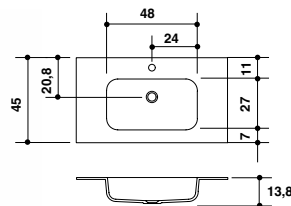

MINIROUNDLUX / ROUNDLUX H 1

Lavabo compreso: art. P6C/P7C/P6D - Materiale: Ceramilux ssl opaco
Washbasin included: art. P6C/P7C/P6D - Material: Ceramilux ssl matt
Waschbecken inbegriffen: Art. P6C/P7C/P6D - Material: Ceramilux SSL matt
Lavabo inclus: art. P6C/P7C/P6D - Matériel: Ceramilux ssl mat
Lavabo incluido: art. P6C/P7C/P6D - Material: Ceramilux ssl opaco

Foro rubinetto
a richiesta
Hole drilling
on request

Compreso
Free of charge

MOBILE 2 CASSETTI E LAVABO P6C/P7C/P6D / UNIT WITH 2 DRAWERS AND WASHBASIN P6C/P7C/P6D / MÖBEL MIT 2 SCHUBLÄDEN UND WASCHBECKEN P6C/P7C/P6D / MEUBLE AVEC 2 TIROIRS ET LAVABO P6C/P7C/P6D / MUEBLE CON 2 CAJONES Y LAVABO P6C/P7C/P6D