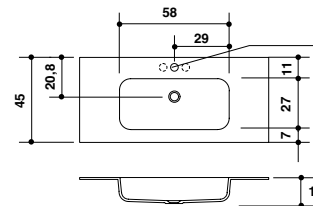

MINIROUNDLUX / ROUNDLUX H 1

Lavabo compreso: art. P6C/P7C/P6D - Materiale: Ceramilux ssl opaco
Washbasin included: art. P6C/P7C/P6D - Material: Ceramilux ssl matt
Waschbecken inbegriffen: Art. P6C/P7C/P6D - Material: Ceramilux SSL matt
Lavabo inclus: art. P6C/P7C/P6D - Matériel: Ceramilux ssl mat
Lavabo incluido: art. P6C/P7C/P6D - Material: Ceramilux ssl opaco

Foro rubinetto
a richiesta
Hole drilling
on request

Compreso
Free of charge

MOBILE 2 CASSETTI E LAVABO P6C/P7C/P6D / UNIT WITH 2 DRAWERS AND WASHBASIN P6C/P7C/P6D / MÖBEL MIT 2 SCHUBLÄDEN UND WASCHBECKEN P6C/P7C/P6D / MEUBLE AVEC 2 TIROIRS ET LAVABO P6C/P7C/P6D / MUEBLE CON 2 CAJONES Y LAVABO P6C/P7C/P6D