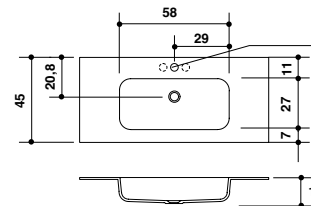

MINIROUNDLUX / ROUNDLUX H 1

Lavabo compreso: art. P6C/P7C/P6D - Materiale: Ceramilux ssl opaco
 Washbasin included: art. P6C/P7C/P6D - Material: Ceramilux ssl matt
 Waschbecken inbegriffen: Art. P6C/P7C/P6D - Material: Ceramilux SSL matt
 Lavabo inclus: art. P6C/P7C/P6D - Matériel: Ceramilux ssl mat
 Lavabo incluido: art. P6C/P7C/P6D - Material: Ceramilux ssl opaco