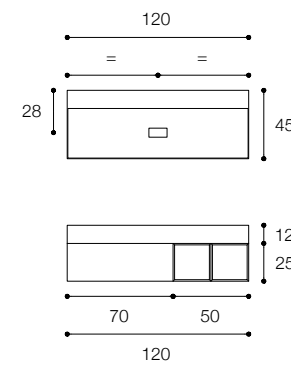

Larghezza / Length (L)  
80 - 100 - 120 cm

Altezza / Height  
25 cm

Profondità / Depth  
45 cm

Listino prezzi / Price list — p. 14

● Colori disponibili / Available colors — p. 86 - 87

Mobile con cassetto da cm 80 x 45 x h 25 con maniglia a gola e lavabo D8H in Ceramilux SSL con ripiano laterale da 25 cm. Colonne ad anta da cm 25 x 20 x h 150. Finitura in laccato Bianco Opaco.

Unit with 80 x 45 x h 25 cm drawer with groove handle and D8H washbasin in Ceramilux SSL with 25 cm side shelf. 25 x 20 x h 150 cm door columns. Matt white lacquered finish.

Larghezza / Length (L)  
80 - 100 - 120 cm

Altezza / Height  
25 cm

Profondità / Depth  
45 cm

Listino prezzi / Price list — p. 16

● Colori disponibili / Available colors — p. 86 - 87

Composizione con lavabo rettangolare Quattro.Zero da appoggio in finitura Poggia su arredi h 25 cm. In foto: lavabo da cm 120 x 45 x h 12 su cassetiera Grigio Londra e vano a giorno in Noce Brown da cm 120 x 45 x h 25.

Larghezza / Length (L)  
80 - 100 - 120 cm

Altezza / Height  
25 cm

Profondità / Depth  
45 cm

Listino prezzi / Price list — p. 14

● Colori disponibili / Available colors — p. 86 - 87

Mobile con cassetto da cm 80 x 45 x h 25 con maniglia a gola e lavabo D8H in Ceramilux SSL con ripiano laterale da 25 cm.  
Finitura Grigio Londra.