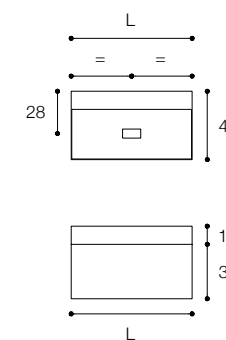

Larghezza / Length (L)  
80 - 100 - 120 cm

Altezza / Height  
25 cm

Profondità / Depth  
45 cm

Listino prezzi / Price list — p. 14

● Colori disponibili / Available colors — p. 86 - 87

Mobile con cassetto da cm 80 x 45 x h 25 con maniglia a gola e lavabo D8H in Ceramilux SSL con ripiano laterale da 25 cm.  
Finitura Grigio Londra.

Profondità / Depth  
45 cm

Listino prezzi / Price list — p. 26

● Colori disponibili / Available colors — p. 86 - 87

Composizione a un cassetto da cm 120 x 45 x h 36 in finitura bianco opaco con lavabo Quattro.Zero da appoggio

Composition with one drawer cm 120 x 45 x h36 white matt finish with Quattro.Zero countertop washbasin

Larghezza / Length (L)  
60 - 80 - 100 - 120 cm

Altezza / Height  
36 cm

Profondità / Depth  
45 cm

Listino prezzi / Price list — p. 24

Unit with drawer and side open-front compartment,  
dimensions 120 X 45 x h 36 cm  
D7H washbasin in Ceramilux Ssl measuring 120 cm.  
Unit finished in matt white lacquer and walnut brown wood.

Larghezza / Length (L)  
80 - 100 - 120 cm