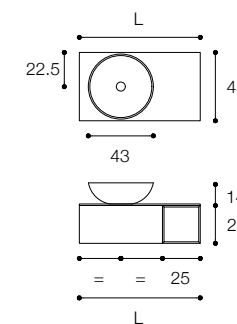

QUATTRO.ZERO  
DESIGN MÉTRICA

Soli 80 cm per un bellissimo mobile con lavabo sopra piano. Ciotola 43 e top con bordo salvagoccia, con ampio cassettone e vano a giorno. Specchio circolare retroilluminato diametro 45 cm

Only 80 cm for a beautiful cabinet with countertop washbasin. Ciotola 43 and top with drip edge, with ample drawer and open compartment. Circular mirror with backlighting diameter 45 cm

Larghezza / Length (L)  
80 - 100 - 120 - 140 cm

Altezza / Height  
25 cm

Profondità / Depth  
45 cm

Listino prezzi / Price list — p. 21

● Colori disponibili / Available colors — p. 86 - 87

Rappresentativa delle numerose soluzioni con lavabo sopra piano e top con bordo salvagoccia disponibili nella collezione, questa composizione è realizzata con elementi h 25. In foto: lavabo ciotola 43, top sp 1, cassetteria in grigio esclusiva con apertura push e vano a giorno in rovere solid skin. Dimensioni: cm 120 x 45 x h 25

Larghezza / Length (L)

120 - 140 cm

Altezza / Height

25 cm

Profondità / Depth

45 cm

Listino prezzi / Price list — p. 21

● Colori disponibili / Available colors — p. 86 - 87