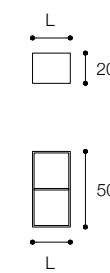

Altezza / Height  
50 cm

Profondità / Depth  
45 cm

Listino prezzi / Price list — p. 42

● Colori disponibili / Available colors — p. 86 - 87

Mobile da cm 80 x 45 x h 50 con doppio cassetto in finitura laccato bianco opaco. Lavabo D8H da 80 x 45 x 12 cm con ripiano laterale da 25 cm.

**QD5**  
25 x 20 x h25 cm

**QD1 18 / 25**  
18 x 20 x h25 cm  
25 x 20 x h25 cm

**QE1 18 / 25**  
18 x 20 x h50 cm  
25 x 20 x h50 cm

**QD2 18 / 25**  
18 x 20 x h50 cm  
25 x 20 x h50 cm

Pensili ad anta da cm 25 x 20 x h 50  
in finitura bianco laccato opaco.

Wall units with doors in matt white finish,  
dimensions cm 25 X 20 x h 50

**QE1 18/25**

Larghezza / Length  
18 / 25 cm

Altezza / Height  
50 cm

Profondità / Depth  
20 cm

Listino prezzi / Price list — p. 51

Larghezza / Length  
18 / 25 cm

Altezza / Height  
150 cm

Profondità / Depth  
20 cm

Listino prezzi / Price list — p. 53

● Colori disponibili / Available colors — p. 86 - 87