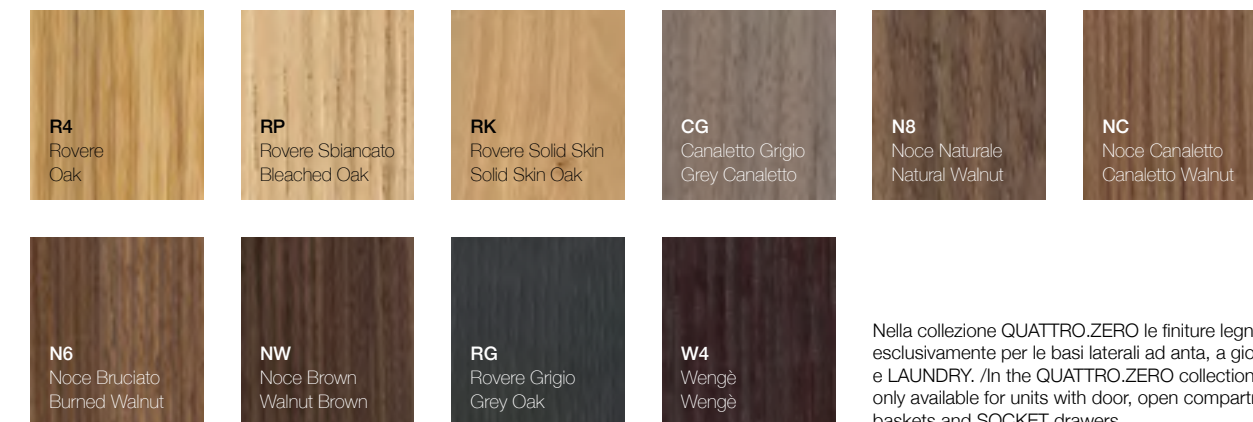

● Colori disponibili / Available colors — p. 86 - 87

Colonne pensili ad anta da cm 25 x 20 x h 150  
in finitura bianco laccato opaco

Wall columns with door cm 25 X 20 x h50  
in matt white finish

**QE4 18/25**

Larghezza / Length  
18 / 25 cm

Altezza / Height  
150 cm

Profondità / Depth  
20 cm

Listino prezzi / Price list — p. 53

● Colori disponibili / Available colors — p. 86 - 87

## Laccati opachi / Matt painted - Cat. 1

## Legni / Woods - Cat. 2

Nella collezione QUATTRO.ZERO le finiture legno sono disponibili esclusivamente per le basi laterali ad anta, a giorno e nei mobili PRESE e LAUNDRY. / In the QUATTRO.ZERO collection, wooden finishing are only available for units with door, open compartments, LAUNDRY baskets and SOCKET drawers.