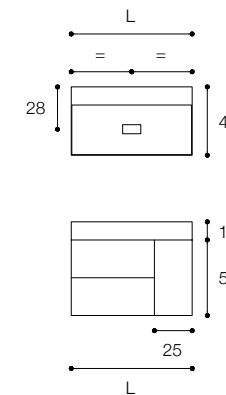

Larghezza / Length (L)  
80 - 100 - 120 cm

Altezza / Height  
25 cm

Profondità / Depth  
45 cm

Listino prezzi / Price list — p. 14

● Colori disponibili / Available colors — p. 86 - 87

Mobile con cassetto da cm 80 x 45 x h 25 con maniglia a gola e lavabo D8H in Ceramilux SSL con ripiano laterale da 25 cm.  
Finitura Grigio Londra.

Profondità / Depth  
45 cm

Listino prezzi / Price list — p. 43

● Colori disponibili / Available colors — p. 86 - 87

Mobile da cm 80 x 45 x h 50 con doppio cassetto in finitura laccata Bianco opaco e anta laterale in legno finitura noce naturale.  
Lavabo D7H in Ceramilux SSL da cm 80 x 45 x h 12.

Unit with matt white double drawer and side door in wood with natural walnut finish, dimensions 80 x 45 x h 50 cm  
D7H 80 x 45 x h 12 cm washbasin in Ceramilux SSL.

Larghezza / Length (L)  
80 - 100 - 120 cm

Altezza / Height  
50 cm

Profondità / Depth  
45 cm

Listino prezzi / Price list — p. 42

● Colori disponibili / Available colors — p. 86 - 87

Mobile da cm 80 x 45 x h 50 con doppio cassetto in finitura laccato bianco opaco. Lavabo D8H da 80 x 45 x 12 cm con ripiano laterale da 25 cm.