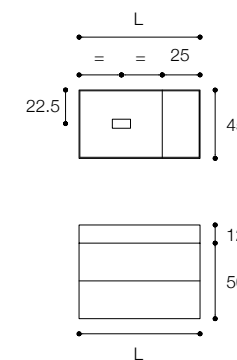

Larghezza / Length (L)  
80 - 100 - 120 cm

Altezza / Height  
25 cm

Profondità / Depth  
45 cm

Listino prezzi / Price list — p. 14

● Colori disponibili / Available colors — p. 86 - 87

Mobile con cassetto da cm 80 x 45 x h 25 con maniglia a gola e lavabo D8H in Ceramilux SSL con ripiano laterale da 25 cm.  
Finitura Grigio Londra.

Unit with matt white double drawer and side door in wood with natural walnut finish, dimensions 80 x 45 x h 50 cm  
D7H 80 x 45 x h 12 cm washbasin in Ceramilux SSL.

Larghezza / Length (L)  
80 - 100 - 120 cm

Altezza / Height  
50 cm

Profondità / Depth  
45 cm

Listino prezzi / Price list — p. 42

● Colori disponibili / Available colors — p. 86 - 87

Mobile da cm 80 x 45 x h 50 con doppio cassetto in finitura laccato bianco opaco. Lavabo D8H da 80 x 45 x 12 cm con ripiano laterale da 25 cm.

Unit with matt white double drawer, dimensions 80 x 45 x h 50 cm.  
D8H 80 x 45 x 12 cm washbasin with 25 cm side shelf.

Larghezza / Length (L)  
80 - 100 - 120 cm

Altezza / Height  
50 cm

Profondità / Depth  
45 cm