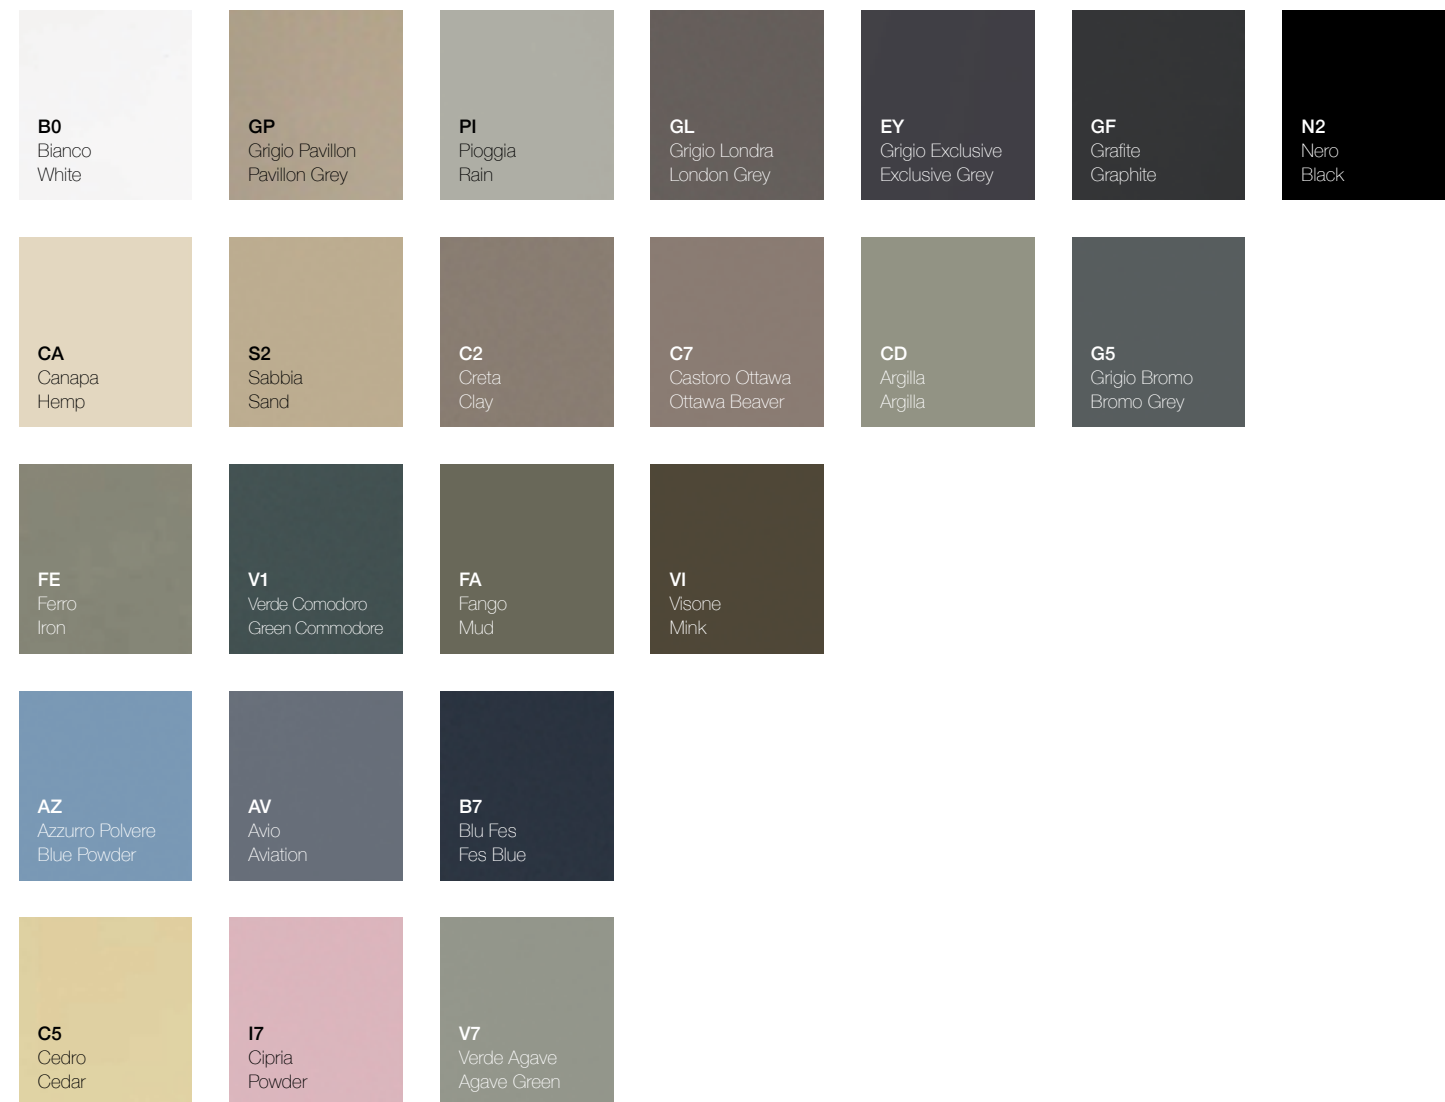

● Colori disponibili / Available colors — p. 86 - 87

Colonne pensili ad anta da cm 25 x 20 x h 150  
in finitura bianco laccato opaco

Wall columns with door cm 25 X 20 x h50  
in matt white finish

**QE4 18/25**

Larghezza / Length  
18 / 25 cm

Altezza / Height  
150 cm

Profondità / Depth  
20 cm

Listino prezzi / Price list — p. 53

● Colori disponibili / Available colors — p. 86 - 87

## Laccati opachi / Matt painted - Cat. 1