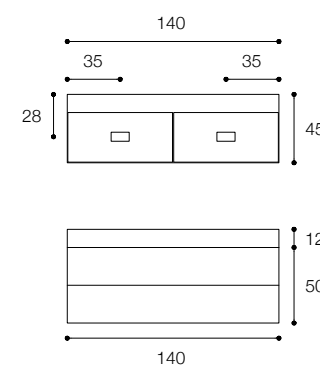

Larghezza / Length
140 cm

Altezza / Height
50 cm

Profondità / Depth
45 cm

Listino prezzi / Price list — p. 40

● Colori disponibili / Available colors — p. 86 - 87