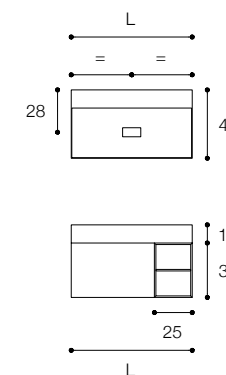

Larghezza / Length (L)
80 - 100 - 120 cm

Altezza / Height
36 cm

Profondità / Depth
45 cm

Listino prezzi / Price list — p. 26

● Colori disponibili / Available colors — p. 86 - 87