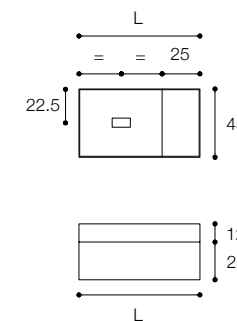

Larghezza / Length (L)  
80 - 100 - 120 cm

Altezza / Height  
25 cm

Profondità / Depth  
45 cm

Listino prezzi / Price list — p. 18

● Colori disponibili / Available colors — p. 86 - 87

Lavabo rettangolare Quattro.Zero in finitura Pioggia su cassetto con apertura push finitura bianco Opaco e vano a giorno in noce Brown.  
Dimensioni in foto: mobile cm 80 x 45 x h 25.  
Lavabo cm 80 x 45 x h 12.

Larghezza / Length (L)  
80 - 100 - 120 cm

Altezza / Height  
25 cm

Profondità / Depth  
45 cm

Listino prezzi / Price list — p. 14

● Colori disponibili / Available colors — p. 86 - 87

Mobile con cassetto da cm 80 x 45 x h 25 con maniglia a gola e lavabo D8H in Ceramilux SSL con ripiano laterale da 25 cm. Colonne ad anta da cm 25 x 20 x h 150. Finitura in laccato Bianco Opaco.

Unit with 80 x 45 x h 25 cm drawer with groove handle and D8H washbasin in Ceramilux SSL with 25 cm side shelf. 25 x 20 x h 150 cm door columns. Matt white lacquered finish.

Larghezza / Length (L)  
80 - 100 - 120 cm

Altezza / Height  
25 cm

Profondità / Depth  
45 cm

Listino prezzi / Price list — p. 16

● Colori disponibili / Available colors — p. 86 - 87

Composizione con lavabo rettangolare Quattro.Zero da appoggio in finitura Poggia su arredi h 25 cm. In foto: lavabo da cm 120 x 45 x h 12 su cassetiera Grigio Londra e vano a giorno in Noce Brown da cm 120 x 45 x h 25.