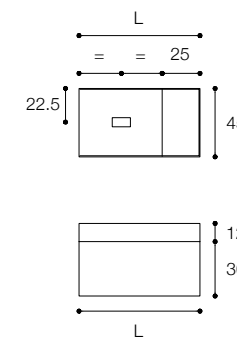

Larghezza / Length (L)  
80 - 100 - 120 cm

Altezza / Height  
25 cm

Profondità / Depth  
45 cm

Listino prezzi / Price list — p. 14

● Colori disponibili / Available colors — p. 86 - 87

Mobile con cassetto da cm 80 x 45 x h 25 con maniglia a gola e lavabo D8H in Ceramilux SSL con ripiano laterale da 25 cm. Colonne ad anta da cm 25 x 20 x h 150. Finitura in laccato Bianco Opaco.

Unit with 80 x 45 x h 25 cm drawer with groove handle and D8H washbasin in Ceramilux SSL with 25 cm side shelf. 25 x 20 x h 150 cm door columns. Matt white lacquered finish.

Larghezza / Length (L)  
80 - 100 - 120 cm

Larghezza / Length (L)  
80 - 100 - 120 cm

Altezza / Height  
25 cm

Profondità / Depth  
45 cm

Listino prezzi / Price list — p. 14

● Colori disponibili / Available colors — p. 86 - 87

Mobile con cassetto da cm 80 x 45 x h 25 con maniglia a gola e lavabo D8H in Ceramilux SSL con ripiano laterale da 25 cm.  
Finitura Grigio Londra.

Unit with 80 x 45 x h 25 cm drawer with groove handle and D8H washbasin in Ceramilux SSL with 25 cm side shelf.  
London Grey finish.

Larghezza / Length (L)  
80 - 100 - 120 cm

Altezza / Height  
36 cm

Profondità / Depth  
45 cm