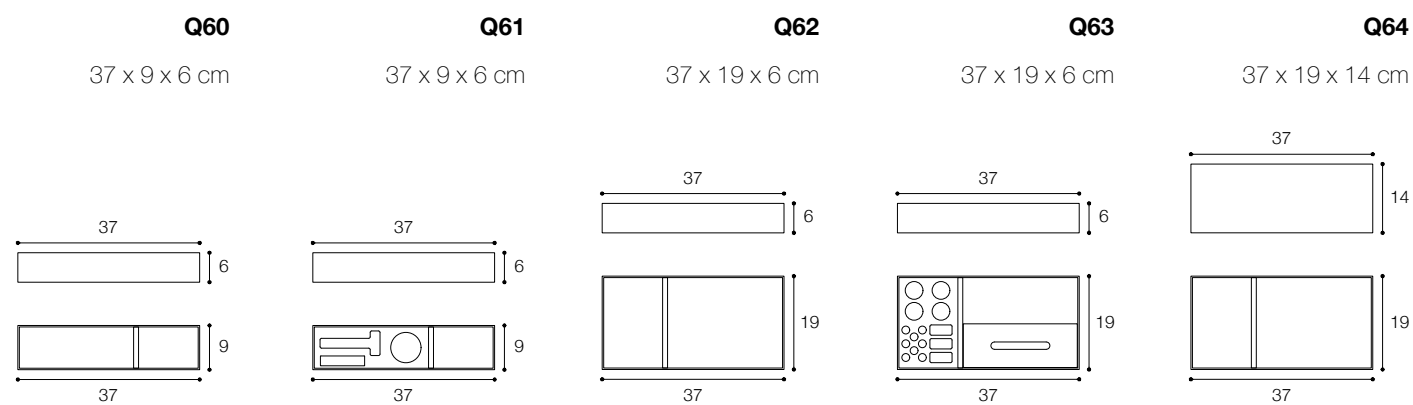

Contenitori utilizzabili anche nelle collezioni Viaveneto e Edge con cassetti standard in profondità 40 cm.

Containers can also be used in Viaveneto and Edge collections with standard 40 cm deep drawers.