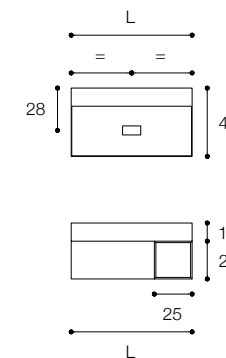

Only 80 cm for a beautiful cabinet with countertop washbasin. Ciotola 43 and top with drip edge, with ample drawer and open compartment. Circular mirror with backlighting diameter 45 cm

Larghezza / Length (L)  
80 - 100 - 120 - 140 cm

Larghezza / Length (L)  
80 - 100 - 120 cm

Altezza / Height  
25 cm

Profondità / Depth  
45 cm

Listino prezzi / Price list — p. 18

● Colori disponibili / Available colors — p. 86 - 87

Lavabo rettangolare Quattro.Zero in finitura Pioggia su cassetto con apertura push finitura bianco Opaco e vano a giorno in noce Brown.  
Dimensioni in foto: mobile cm 80 x 45 x h 25.  
Lavabo cm 80 x 45 x h 12.

Larghezza / Length (L)  
80 - 100 - 120 cm

Altezza / Height  
25 cm

Profondità / Depth  
45 cm

Listino prezzi / Price list — p. 14

● Colori disponibili / Available colors — p. 86 - 87

Mobile con cassetto da cm 80 x 45 x h 25 con maniglia a gola e lavabo D8H in Ceramilux SSL con ripiano laterale da 25 cm. Colonne ad anta da cm 25 x 20 x h 150. Finitura in laccato Bianco Opaco.

Unit with 80 x 45 x h 25 cm drawer with groove handle and D8H washbasin in Ceramilux SSL with 25 cm side shelf. 25 x 20 x h 150 cm door columns. Matt white lacquered finish.

Larghezza / Length (L)  
80 - 100 - 120 cm