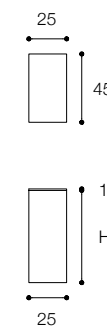

Altezza / Height  
50 cm

Profondità / Depth  
45 cm

Listino prezzi / Price list — p. 42

● Colori disponibili / Available colors — p. 86 - 87

Mobile da cm 80 x 45 x h 50 con doppio cassetto in finitura laccato bianco opaco. Lavabo D8H da 80 x 45 x 12 cm con ripiano laterale da 25 cm.

Listino prezzi / Price list — p. 40

● Colori disponibili / Available colors — p. 86 - 87

Modulo Smart con top in Ceramilux e prese USB interne. Il modulo Smart è pensato per offrire un appoggio a ciò che non deve essere a contatto diretto con l'acqua.

Smart module with top in Ceramilux and internal USB sockets. The Smart module is designed to provide support to objects that should not be in direct contact with water.

Larghezza / Length  
25 cm

Altezza / Height  
25 - 36 - 47 - 50 - 61 cm

Larghezza / Length  
18 / 25 cm

Altezza / Height  
150 cm

Profondità / Depth  
20 cm

Listino prezzi / Price list — p. 53

● Colori disponibili / Available colors — p. 86 - 87