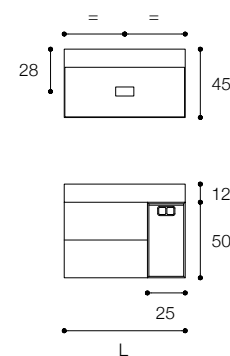

Larghezza / Length (L)  
80 - 100 - 120 cm

Altezza / Height  
25 cm

Profondità / Depth  
45 cm

Listino prezzi / Price list — p. 14

● Colori disponibili / Available colors — p. 86 - 87

Mobile con cassetto da cm 80 x 45 x h 25 con maniglia a gola e lavabo D8H in Ceramilux SSL con ripiano laterale da 25 cm. Colonne ad anta da cm 25 x 20 x h 150. Finitura in laccato Bianco Opaco.

Composition with two drawer unit and countertop washbasin in Ceramilux Ssl. Photo: washbasin Quattro.Zero cm 80 x 45 x h 12 on unit with two drawers cm 80 x 45 x h 50.

Larghezza / Length (L)  
60 - 80 - 100 - 120 cm

Altezza / Height  
50 cm

Profondità / Depth  
45 cm

Listino prezzi / Price list — p. 39

● Colori disponibili / Available colors — p. 86 - 87

Mobile da cm 80 x 45 x h 50 con doppio cassetto in finitura Pioggia e cassetto in legno con prese elettriche in finitura Noce Brown. Lavabo D7H in finitura Pioggia da cm 80 x 45 x h 12

Unit with matt Rain double drawer and wooden drawer in Walnut Brown with sockets, dimensions 80 X 45 x h 50 cm. D7H 80 x 45 x h12 cm washbasin in Rain finish

Larghezza / Length (L)  
80 - 100 - 120 cm

Altezza / Height  
50 cm