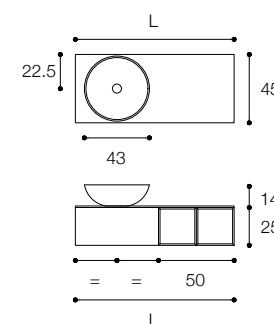

Only 80 cm for a beautiful cabinet with countertop washbasin. Ciotola 43 and top with drip edge, with ample drawer and open compartment. Circular mirror with backlighting diameter 45 cm

Larghezza / Length (L)  
80 - 100 - 120 - 140 cm

Altezza / Height  
25 cm

Profondità / Depth  
45 cm

Listino prezzi / Price list — p. 21

● Colori disponibili / Available colors — p. 86 - 87

Rappresentativa delle numerose soluzioni con lavabo sopra piano e top con bordo salvagoccia disponibili nella collezione, questa composizione è realizzata con elementi h 25. In foto: lavabo ciotola 43, top sp 1, cassetteria in grigio esclusiva con apertura push e vano a giorno in rovere solid skin. Dimensioni: cm 120 x 45 x h 25

Representative of the many solutions with countertop washbasin and and drip edge top available in the collection, this composition is obtained with h 25 elements. Photo: washbasin ciotola 43, top sp 1, exclusive grey vanity unit with push opening and open compartment in solid skin oak. Measurements: cm 120 x 45 x h 25

Larghezza / Length (L)

120 - 140 cm

Altezza / Height

25 cm

Profondità / Depth

45 cm

Listino prezzi / Price list — p. 21

● Colori disponibili / Available colors — p. 86 - 87