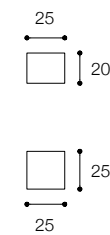

Altezza / Height  
50 cm

Profondità / Depth  
45 cm

Listino prezzi / Price list — p. 42

● Colori disponibili / Available colors — p. 86 - 87

Mobile da cm 80 x 45 x h 50 con doppio cassetto in finitura laccato bianco opaco. Lavabo D8H da 80 x 45 x 12 cm con ripiano laterale da 25 cm.

Containers can also be used in Viaveneto and Edge collections with standard 40 cm deep drawers.

Pensili decorativi e funzionali. In foto dall'alto a sinistra: pensile ad anta cm 25 x h 50 bianco, pensile ad anta pioggia opaco da cm 25 x h 25, pensile a giorno noce bruciato da cm 25 x h 25; a fianco pensile a giorno e pensile ad anta cm h 18 x 50 x 20.

**QD5**  
25 x 20 x h25 cm

**QD1 18 / 25**  
18 x 20 x h25 cm  
25 x 20 x h25 cm

**QE1 18 / 25**  
18 x 20 x h50 cm  
25 x 20 x h50 cm

**QD2 18 / 25**  
18 x 20 x h50 cm  
25 x 20 x h50 cm

Pensili ad anta da cm 25 x 20 x h 50  
in finitura bianco laccato opaco.