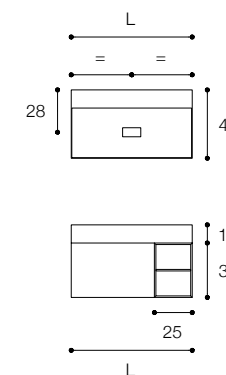

Larghezza / Length (L)  
80 - 100 - 120 cm

Altezza / Height  
25 cm

Profondità / Depth  
45 cm

Listino prezzi / Price list — p. 14

● Colori disponibili / Available colors — p. 86 - 87

Mobile con cassetto da cm 80 x 45 x h 25 con maniglia a gola e lavabo D8H in Ceramilux SSL con ripiano laterale da 25 cm.  
Finitura Grigio Londra.

Composition with one drawer cm 120 x 45 x h36 white matt finish with Quattro.Zero countertop washbasin

Larghezza / Length (L)  
60 - 80 - 100 - 120 cm

Altezza / Height  
36 cm

Profondità / Depth  
45 cm

Listino prezzi / Price list — p. 24

● Colori disponibili / Available colors — p. 86 - 87

Mobile da cm 120 x 45 x h 36 con cassetto e vano laterale a giorno.  
Lavabo D7H in Ceramilux Ssl da 120 cm. Finiture mobile bianco  
laccato opaco e noce brown

Unit with drawer and side open-front compartment,  
dimensions 120 X 45 x h 36 cm  
D7H washbasin in Ceramilux Ssl measuring 120 cm.  
Unit finished in matt white lacquer and walnut brown wood.

Larghezza / Length (L)  
80 - 100 - 120 cm