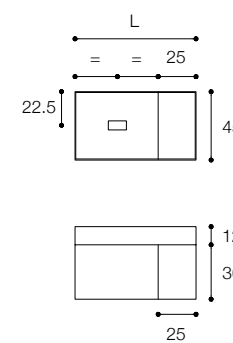

Unit with drawer and side open-front compartment,  
dimensions 120 X 45 x h 36 cm  
D7H washbasin in Ceramilux Ssl measuring 120 cm.  
Unit finished in matt white lacquer and walnut brown wood.

Larghezza / Length (L)  
80 - 100 - 120 cm

Altezza / Height  
36 cm

Profondità / Depth  
45 cm

Listino prezzi / Price list — p. 26

● Colori disponibili / Available colors — p. 86 - 87

Mobile da cm 120 x 45 x h 36 con cassetto laccato visone opaco e anta laterale in legno finitura noce naturale. Lavabo D8H da cm 120 x 45 x h 12 con ripiano laterale da 25 cm.

Unit with matt mink lacquered drawer and side door in wood with natural walnut finish, dimensions 120 x 45 x h 36 cm. D8J 120 x 45 x h 12 cm washbasin with 25 cm side shelf quattro.zero.

Larghezza / Length (L)  
80 - 100 - 120 cm

Altezza / Height  
36 cm

Profondità / Depth  
45 cm

Listino prezzi / Price list — p. 32

● Colori disponibili / Available colors — p. 86 - 87

Mobile da cm 80 x 45 x h 36 con cassetto in finitura grigio esclusiva opaco e anta laterale in legno noce naturale. Lavabo Ciotola 43 e top in Ceramilux ssl con profilo salvagoccia.