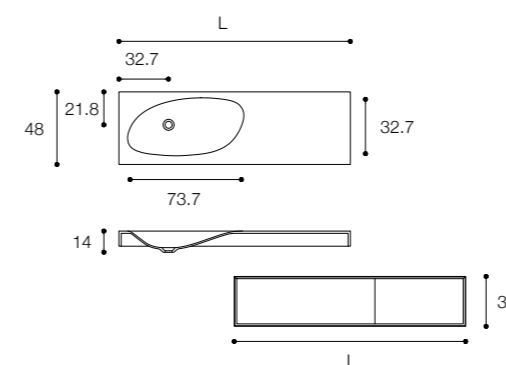

Larghezza / Length (L)
93 - 123 - 153 - 183 cm

Altezza / Height
33 cm

Profondità / Depth
48 cm

Listino prezzi / Price list — p. 353 - 354
● Colori disponibili / Available colors — p. 250 - 251