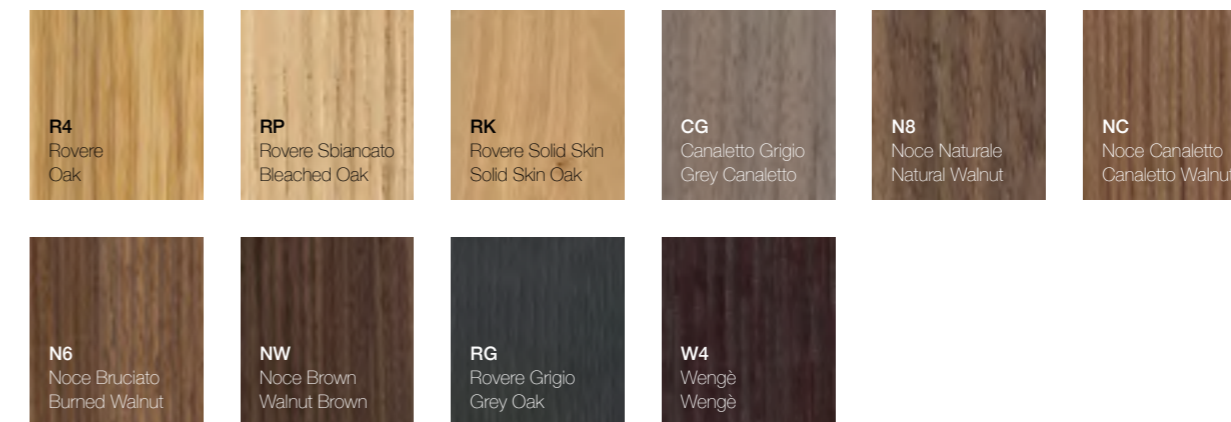

Larghezza / Length (L)
93 - 123 - 153 - 183 cm

Altezza / Height
33 cm

Profondità / Depth
48 cm

Listino prezzi / Price list — p. 353 - 354
● Colori disponibili / Available colors — p. 250 - 251

Laccati opachi e lucidi / Matt and glossy painted - Cat. 1 / 3

Legni / Woods - Cat. 2

Legni massello / Special woods - Cat, 4

Finiture interne e cassetti / Inside finishings and drawers

Le collezioni Monsieur, Edge e Eccentrico, sono icone del design contemporaneo, realizzate con materiali di particolare pregio, unendo le tecnologie più moderne a raffinata artigianalità. Pezzi unici ed inconfondibili, che uniscono i segreti della tradizione con tecniche produttive moderne. Falper offre ai clienti più esigenti personalizzazioni, soluzioni innovative, materiali e finiture preziose. Le collezioni che fanno parte di questa sezione sono destinate ad architetture esclusive, essenziali e senza compromessi.