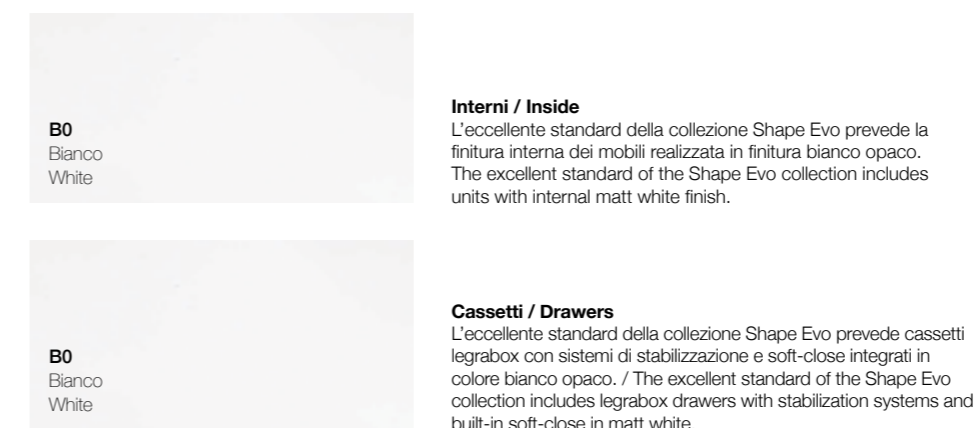

Finiture interne e cassetti / Inside finishings and drawers