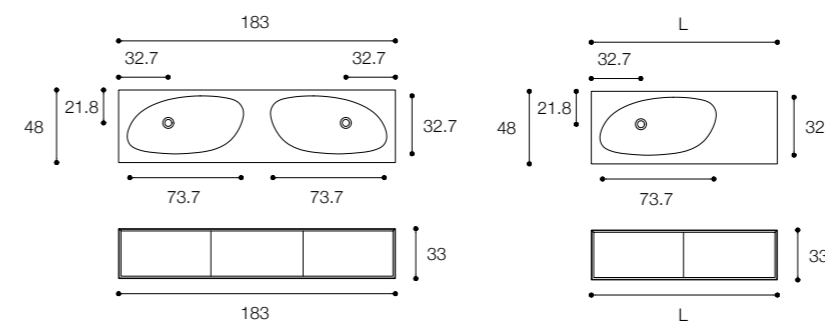

Larghezza / Length (L)

123 - 153 - 183 cm

Altezza / Height

50 cm

Profondità / Depth

48 cm

Listino prezzi / Price list — p. 359 - 360

● Colori disponibili / Available colors — p. 250 - 251

Larghezza / Length (L)
93 - 123 - 153 - 183 cm

Altezza / Height
33 cm

Profondità / Depth
48 cm

Listino prezzi / Price list — p. 351 - 352

● Colori disponibili / Available colors — p. 250 - 251

Mobile shape evo con cassetti e maniglia a gola. In foto: mobile con doppio lavabo mod. Shape integrato in cristalplant biobased, struttura e cassetti interni in rovere massello. Dimensioni cm 183 x 48 x h 33

Furniture with Shape double built-in washbasin in Cristalplant Biobased, structure and internal drawers in solid oak. Dimensions cm 183 x 48 x h 33..

Larghezza / Length
183 cm

Altezza / Height
33 cm

Profondità / Depth
48 cm

Listino prezzi / Price list — p. 347 - 348
● Colori disponibili / Available colors — p. 250 - 251

Composizione con top autoportante shape con lavabo integrato e mobile Shape Evo a cassetti con maniglia a gola. In foto: doppio top con lavabo integrato in Cristalplant Biobased, cassetteria in rovere massello con top in Cristalplant Biobased. Dimensioni top autoportanti cm 153 x 48 x h 10, dimensioni cassetteria cm 183 x 48 x h 33.