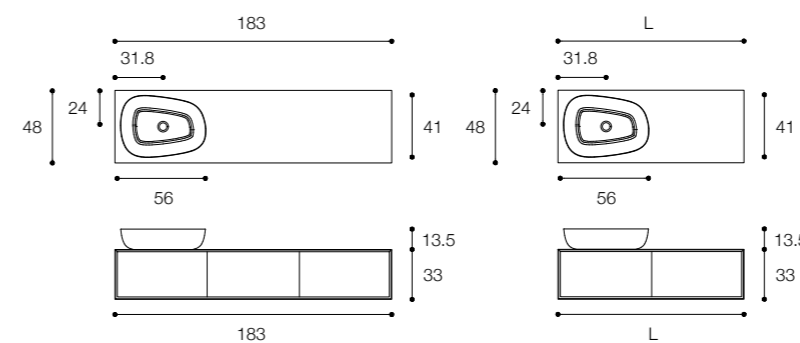

Shape Evo Furniture with Large built-in basin, unit with drawers and open compartment, groove handle. Photo: top with Large built-in side basin in Cristalplant biobased, wooden unit in walnut brown finish, Dimensions cm 153 x 48 x h 50.

Larghezza / Length (L)

123 - 153 - 183 cm

Altezza / Height

50 cm

Profondità / Depth

48 cm

Listino prezzi / Price list — p. 359 - 360

● Colori disponibili / Available colors — p. 250 - 251

Larghezza / Length (L)
93 - 123 - 153 - 183 cm

Altezza / Height
33 cm

Profondità / Depth
48 cm

Listino prezzi / Price list — p. 351 - 352

● Colori disponibili / Available colors — p. 250 - 251

Mobile shape evo con cassetti e maniglia a gola. In foto: mobile con doppio lavabo mod. Shape integrato in cristalplant biobased, struttura e cassetti interni in rovere massello. Dimensioni cm 183 x 48 x h 33

Furniture with Shape double built-in washbasin in Cristalplant Biobased, structure and internal drawers in solid oak. Dimensions cm 183 x 48 x h 33..

Larghezza / Length
183 cm

Altezza / Height
33 cm

Profondità / Depth
48 cm