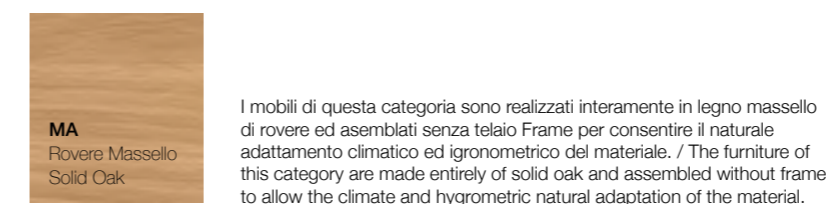

Legni / Woods - Cat. 2

Legni massello / Special woods - Cat, 4

Finiture interne e cassetti / Inside finishings and drawers

Le collezioni Monsieur, Edge e Eccentrico, sono icone del design contemporaneo, realizzate con materiali di particolare pregio, unendo le tecnologie più moderne a raffinata artigianalità. Pezzi unici ed inconfondibili, che uniscono i segreti della tradizione con tecniche produttive moderne. Falper offre ai clienti più esigenti personalizzazioni, soluzioni innovative, materiali e finiture preziose. Le collezioni che fanno parte di questa sezione sono destinate ad architetture esclusive, essenziali e senza compromessi.