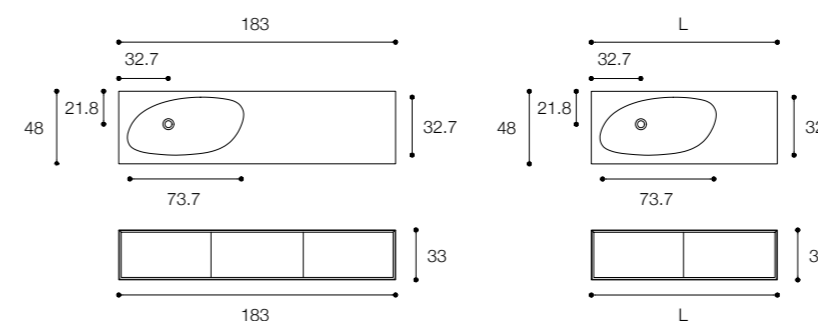

SHAPE EVO

DESIGN FALPER + MICHAEL SCHMIDT

Mobile Shape Evo con cassetti e maniglia a gola. In foto: mobile con lavabo Mod. Shape integrato in Cristalplant biobased, struttura in finitura bianco opaco. Dimensioni cm 183 x 48 x h 33.

Shape Evo furniture with drawers and groove handle. In photo: furniture with Shape built-in washbasin in biobased Cristalplant, structure in matt white finish. Dimensions cm 183 x 48 x h 33.

Larghezza / Length (L)
93 - 123 - 153 - 183 cm

Larghezza / Length (L)

123 - 153 - 183 cm

Altezza / Height

50 cm

Profondità / Depth

48 cm

Listino prezzi / Price list — p. 359 - 360

● Colori disponibili / Available colors — p. 250 - 251

Larghezza / Length (L)
93 - 123 - 153 - 183 cm

Altezza / Height
33 cm

Profondità / Depth
48 cm

Listino prezzi / Price list — p. 351 - 352

● Colori disponibili / Available colors — p. 250 - 251

Mobile shape evo con cassetti e maniglia a gola. In foto: mobile con doppio lavabo mod. Shape integrato in cristalplant biobased, struttura e cassetti interni in rovere massello. Dimensioni cm 183 x 48 x h 33