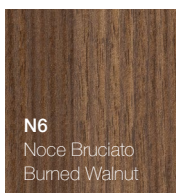

Eccentrico basamento e mobile / Eccentrico base and unit

Legni / Woods - Cat. 2