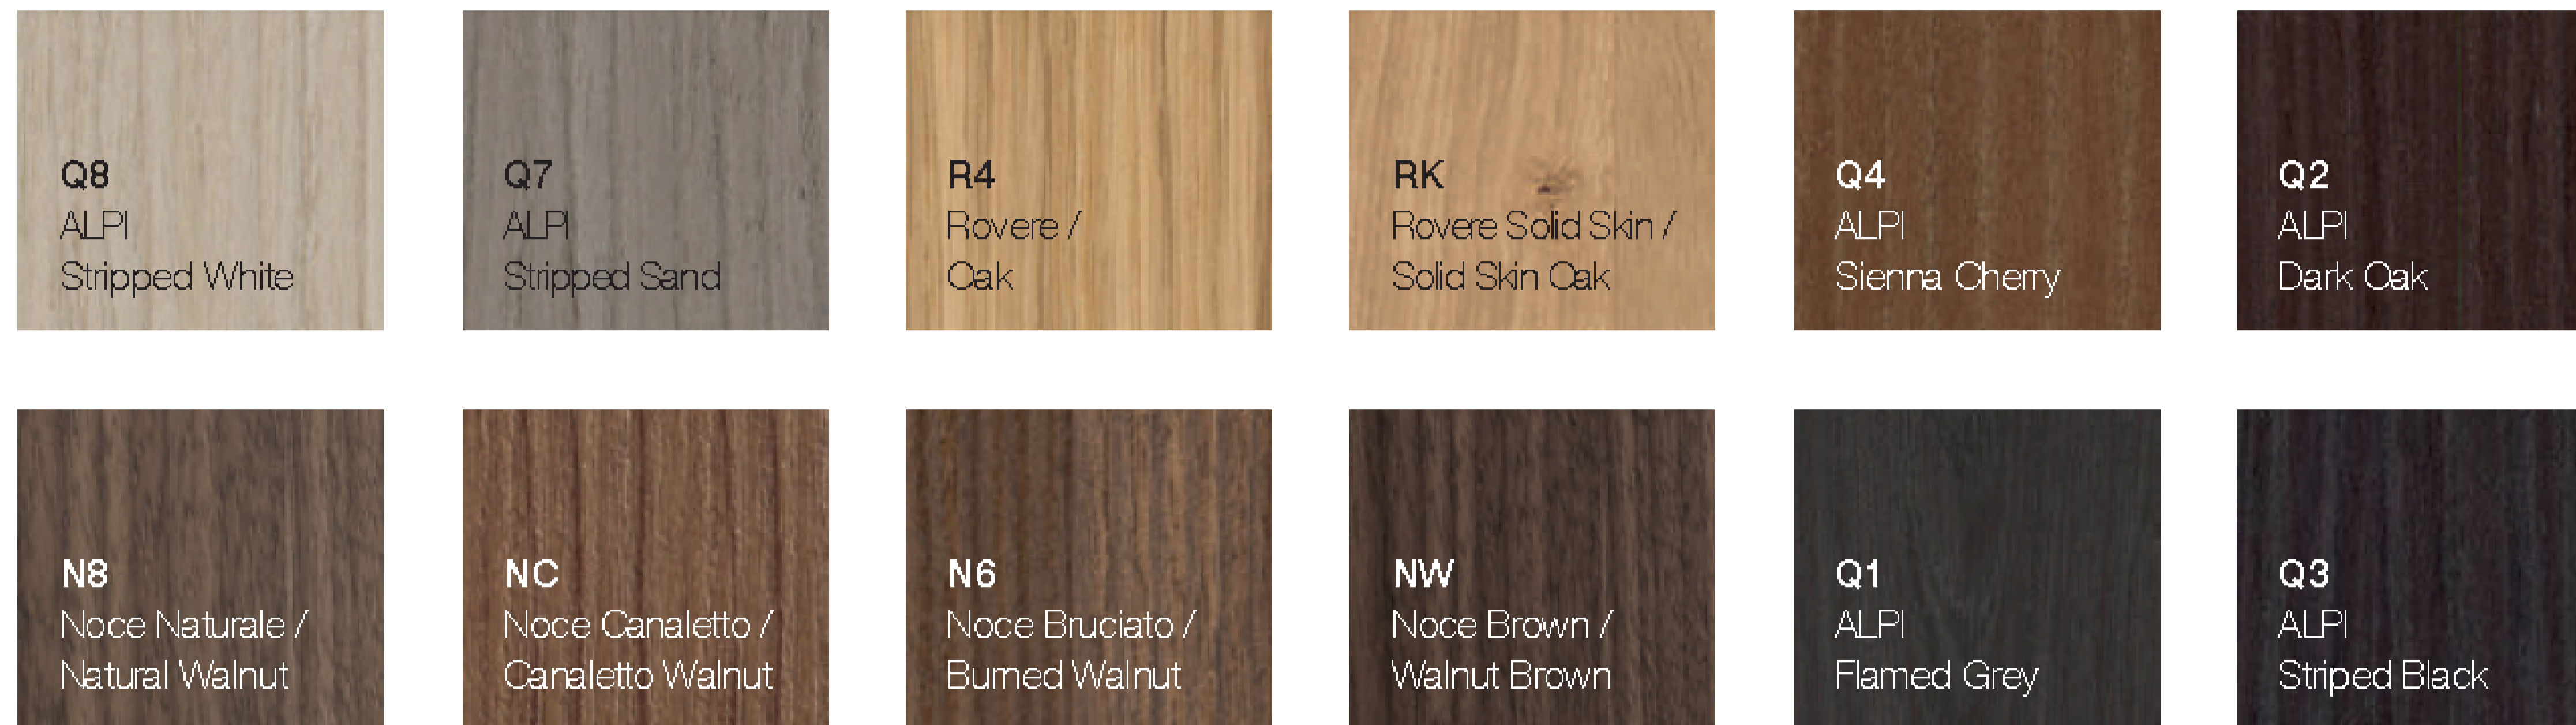

PURE

DESIGN METRICA

Laccati opachi e lucidi / Matt and glossy painted - Cat. 1 / 3

B0 / BL Bianco / White	CU / CJ Calce / Lime	IE / IF Calcare / Limestone				
CB / WB Corda / Rope	ZA / ZI Zolfo / Sulfur	CY / CW Curry / Curry	B1 / BB Biscotto / Cookie	GB / GD Ghiala / Gravel	OA / OB Ombra / Shade	IG / IH Cacao / Cacao
TA / TC Terracotta / Terracotta	MF / MJ Mango / Mango	JA / JB Rosso Jaipur / Jaipur red	C2 / C1 Creta / Clay	TB / T7 Terra / Earth	FM / FP Fumo / Smoke	TM / T6 Testa di Moro / Testa di Moro
II / IL Cenere / Ash	GL / GH Grigio Londra / London Grey	V7 / V8 Verde Agave / Agave Green	CD / CL Argilla / Argilla	PC / PD Pistacchio / Pistachio	VI / VN Visone / Mink	
BC / BD Basalto / Basalt	AZ / A1 Azzurro Polvere / Blue Powder	V1 / V2 Verde Comodoro / Green Commodore	G5 / G6 Grigio Bromo / Bromo Grey	OQ / OS Ottanio / Teal green	BT / BM Blu Notte / Night blue	
EY / EZ Grigio Exclusive / Exclusive Grey	GF / GT Grafito / Graphite	N2 / N1 Nero / Black				

Cristalplant Bio Active

00 Bianco opaco Matt White

I lavabi della collezione sono disponibili anche nelle finiture laccate opache contrassegnate con il pallino bianco. / The washbasins in the collection are also available in the matt lacquered finishes marked with a white dot.

PURE

DESIGN METRICA

Legni / Woods - Cat. 2

Fenix

Finiture interne e cassetti / Inside finishings and drawers

Interni / Inside

L'eccellente standard della collezione Pure prevede la finitura interna dei mobili realizzata in finitura opaca grigio exclusive. Su richiesta i mobili possono tuttavia essere realizzati con gli interni nella stessa finitura dell'esterno. / The excellent standard of the Pure collection includes units with internal matt exclusive grey finish. However, upon request, the units can be made with the internal parts in the same finishes as the external parts.