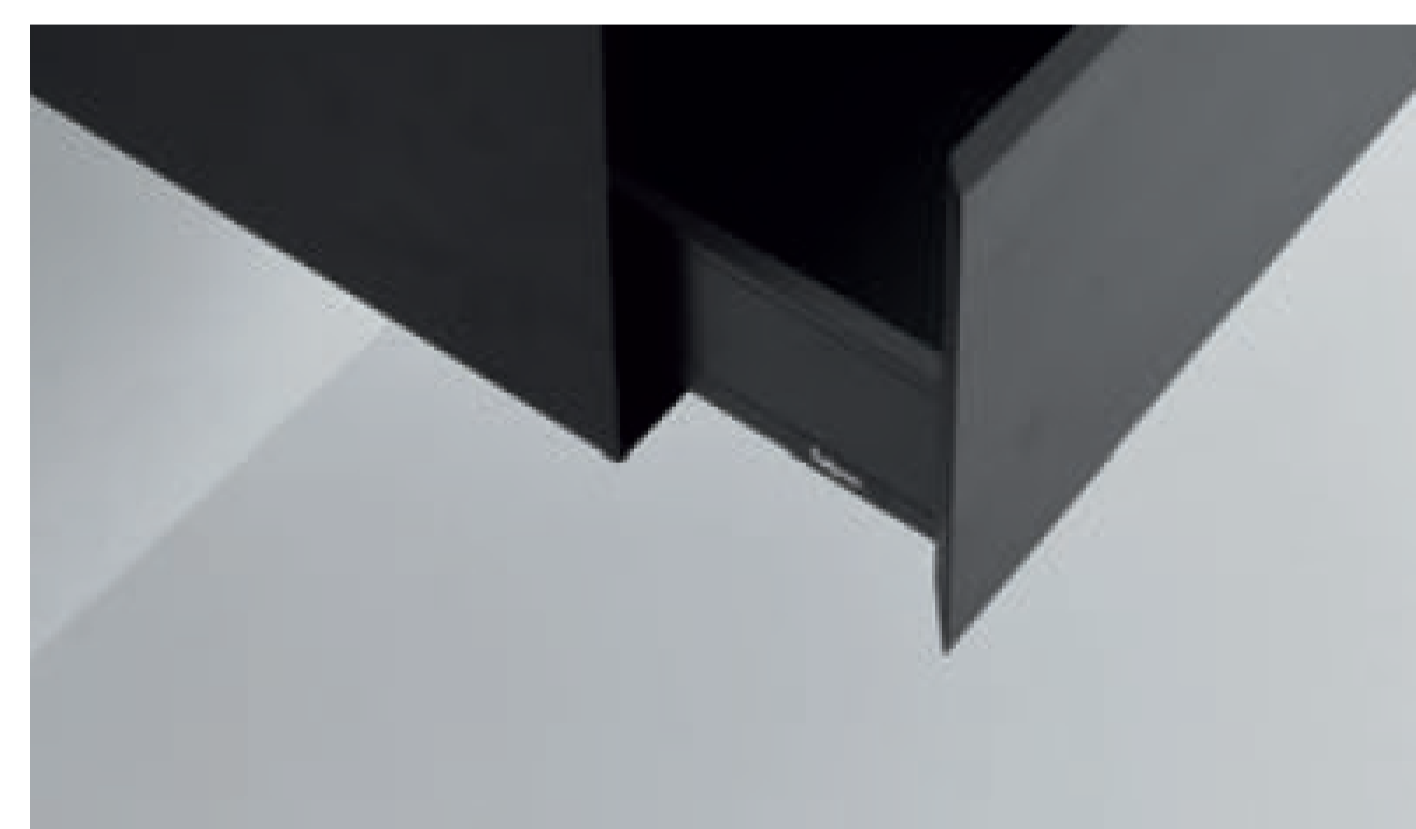

PURE

DESIGN METRICA

Legni / Woods - Cat. 2

Fenix

Finiture interne e cassetti / Inside finishings and drawers

Interni / Inside

L'eccellente standard della collezione Pure prevede la finitura interna dei mobili realizzata in finitura opaca grigio exclusive. Su richiesta i mobili possono tuttavia essere realizzati con gli interni nella stessa finitura dell'esterno. / The excellent standard of the Pure collection includes units with internal matt exclusive grey finish. However, upon request, the units can be made with the internal parts in the same finishes as the external parts.

Cassetti / Drawers

L'eccellente standard della collezione Pure prevede cassetti Legrabox con sistemi di stabilizzazione e soft-close integrati in colore Grigio Exclusive opaco. / The excellent standard of the Pure collection includes Legrabox drawers with stabilization systems and built-in soft-close in matt exclusive grey.