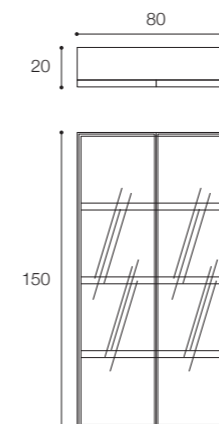

Larghezza / Length
80 cm

Altezza / Height
150 cm

Profondità / Depth
35 cm

Listino prezzi / Price list — p. 355

● Colori disponibili / Available colors — p. 312 - 313

Colonna guardaroba da bagno sospesa a parete con anta a battente.
 Composizione cm 40 x 150 x h 35 con doppio ripiano e doppio cassetto. Anta e ripiani con frame in alluminio nero opaco e vetro grigio fumé, illuminazione LED interna bilaterale. Finitura in foto: Noce Bruciato.

Larghezza / Length
40 cm

Altezza / Height
150 cm

Profondità / Depth
35 cm

Listino prezzi / Price list — p. 354

● Colori disponibili / Available colors — p. 312 - 313

Colonna guardaroba da bagno sospesa a parete con doppia anta a battente. Composizione cm 80 x 150 x h 20 con triplo ripiano. Anta e ripiani con frame in alluminio nero opaco e vetro grigio fumé, illuminazione LED interna bilaterale. Finitura in foto: Rovere

Suspended wall-mounted vertical linen cabinet with double hinged doors. Composition 80 x 150 x h 20 cm with three shelves. Door and shelves with matt black aluminium frame and smoke grey glass, bilateral internal LED lighting. Finish in the photo: Oak

Larghezza / Length
40 cm

Altezza / Height
150 cm

Profondità / Depth
20 cm

Listino prezzi / Price list — p. 353

● Colori disponibili / Available colors — p. 312 - 313

Laccati opachi e lucidi / Matt and glossy painted - Cat. 1 / 3