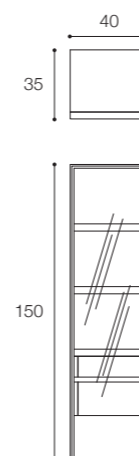

Larghezza / Length
80 cm

Altezza / Height
150 cm

Profondità / Depth
35 cm

Listino prezzi / Price list — p. 354

● Colori disponibili / Available colors — p. 312 - 313

Colonna guardaroba da bagno sospesa a parete con doppia anta a battente. Composizione cm 80 x 150 x h 35 con porta accappatoi e cassetto. Anta e ripiani con frame in alluminio nero opaco e vetro grigio fumé, illuminazione LED interna bilaterale. Finitura in foto: Noce Bruciato.

Suspended wall-mounted vertical linen cabinet with double hinged doors. Composition 80 x 150 x h 35 cm with robe hook and drawer. Door and shelves with matt black aluminium frame and smoke grey glass, bilateral internal LED lighting. Finish in the photo: Burnt Walnut.

Larghezza / Length
80 cm

Altezza / Height
150 cm

Profondità / Depth
35 cm

Listino prezzi / Price list — p. 355

● Colori disponibili / Available colors — p. 312 - 313

Colonna guardaroba da bagno sospesa a parete con anta a battente.
 Composizione cm 40 x 150 x h 35 con doppio ripiano e doppio cassetto. Anta e ripiani con frame in alluminio nero opaco e vetro grigio fumé, illuminazione LED interna bilaterale. Finitura in foto: Noce Bruciato.

Larghezza / Length
40 cm

Altezza / Height
150 cm

Profondità / Depth
35 cm

Listino prezzi / Price list — p. 354

● Colori disponibili / Available colors — p. 312 - 313

Colonna guardaroba da bagno sospesa a parete con doppia anta a battente. Composizione cm 80 x 150 x h 20 con triplo ripiano. Anta e ripiani con frame in alluminio nero opaco e vetro grigio fumé, illuminazione LED interna bilaterale. Finitura in foto: Rovere