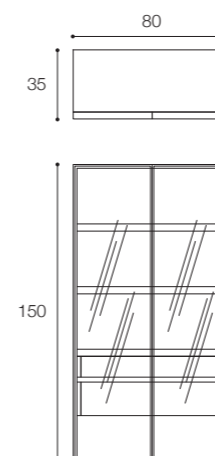

BUTLER

/ design ANDREA FEDERICI

MOBILI / FURNITURES

falper.

BUTLER
ANDREA FEDERICI

Colonna guardaroba da bagno sospesa a parete con doppia anta a battente. Composizione cm 80 x 150 x h 35 con doppio ripiano e doppio cassetto. Anta e ripiani con frame in alluminio nero opaco e vetro grigio fumé, illuminazione LED interna bilaterale. Finitura in foto: Noce Bruciato.

Suspended wall-mounted vertical linen cabinet with double hinged doors. Composition 80 x 150 x h 35 cm with double shelves and two drawers. Door and shelves with matt black aluminium frame and smoke grey glass, bilateral internal LED lighting. Finish in the photo: Burnt Walnut.

Larghezza / Length
80 cm

Altezza / Height
150 cm

Profondità / Depth
35 cm

Listino prezzi / Price list — p. 354

● Colori disponibili / Available colors — p. 312 - 313

Colonna guardaroba da bagno sospesa a parete con doppia anta a battente. Composizione cm 80 x 150 x h 35 con porta accappatoi e cassetto. Anta e ripiani con frame in alluminio nero opaco e vetro grigio fumé, illuminazione LED interna bilaterale. Finitura in foto: Noce Bruciato.

Suspended wall-mounted vertical linen cabinet with double hinged doors. Composition 80 x 150 x h 35 cm with robe hook and drawer. Door and shelves with matt black aluminium frame and smoke grey glass, bilateral internal LED lighting. Finish in the photo: Burnt Walnut.