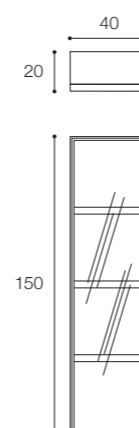

Larghezza / Length
80 cm

Altezza / Height
150 cm

Profondità / Depth
35 cm

Listino prezzi / Price list — p. 354

● Colori disponibili / Available colors — p. 312 - 313

Colonna guardaroba da bagno sospesa a parete con doppia anta a battente. Composizione cm 80 x 150 x h 35 con porta accappatoi e cassetto. Anta e ripiani con frame in alluminio nero opaco e vetro grigio fumé, illuminazione LED interna bilaterale. Finitura in foto: Noce Bruciato.

Larghezza / Length
80 cm

Altezza / Height
150 cm

Profondità / Depth
20 cm

Listino prezzi / Price list — p. 353

● Colori disponibili / Available colors — p. 312 - 313

Colonna guardaroba da bagno sospesa a parete con anta a battente.
 Composizione cm 40 x 150 x h 20 con triplo ripiano. Anta e ripiani
 con frame in alluminio nero opaco e vetro grigio fumé, illuminazione
 LED interna bilaterale. Finitura in foto: Rovere

Suspended wall-mounted vertical linen cabinet with hinged door.
 Composition 40 x 150 x h 20 cm with three shelves. Door and
 shelves with matt black aluminium frame and smoke grey glass,
 bilateral internal LED lighting. Finish in the photo: Oak

Larghezza / Length
40 cm

Altezza / Height
150 cm

Profondità / Depth
20 cm

Listino prezzi / Price list — p. 353

● Colori disponibili / Available colors — p. 312 - 313

Laccati opachi e lucidi / Matt and glossy painted - Cat. 1 / 3