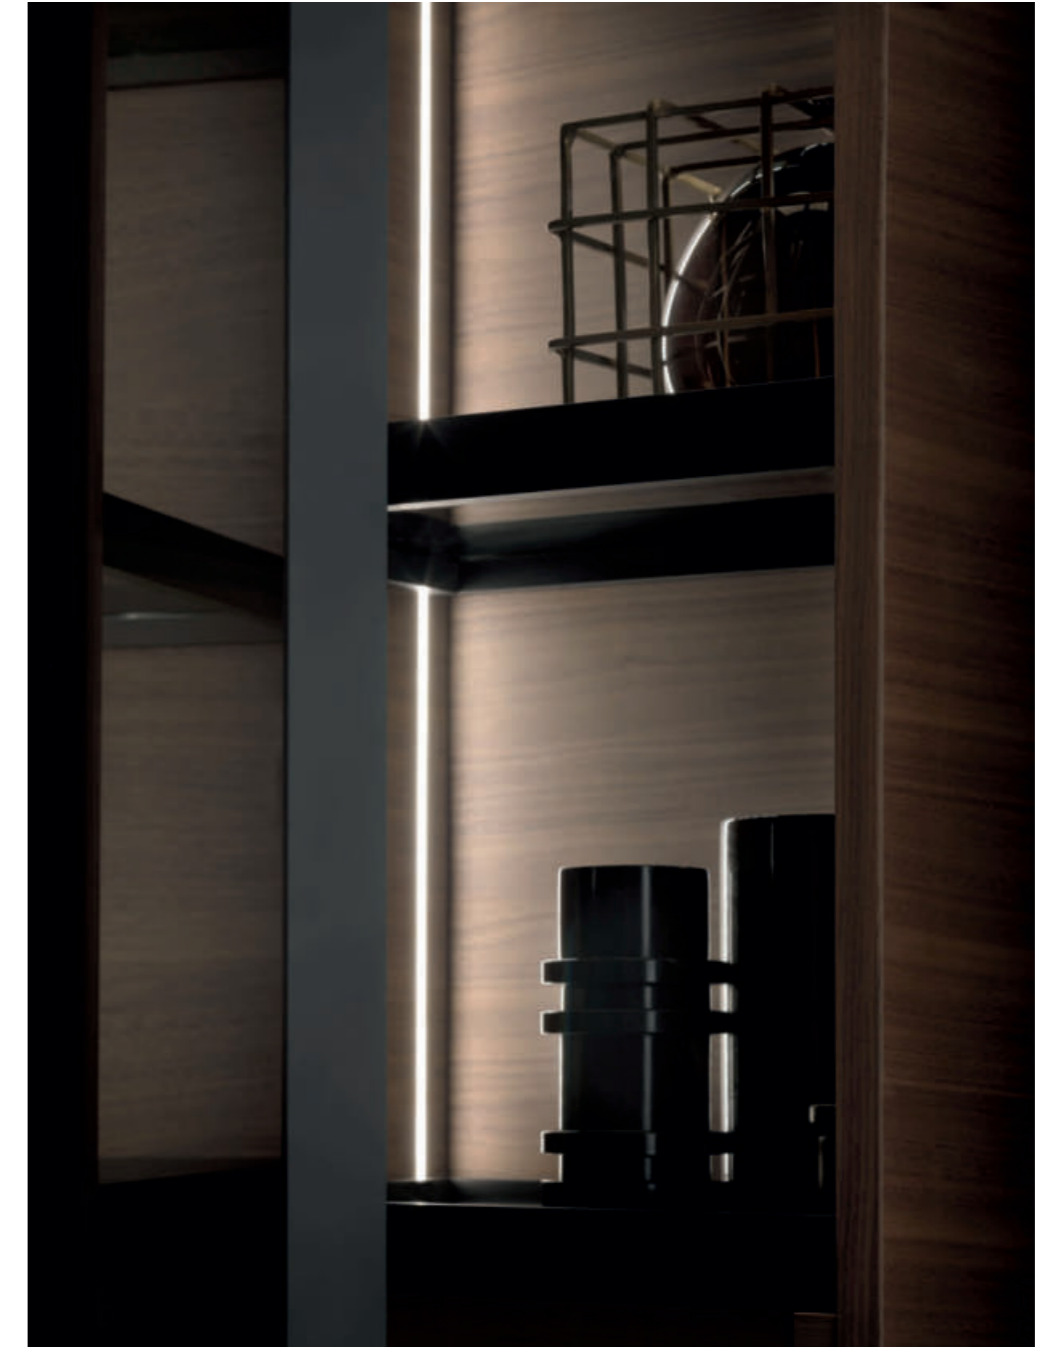

BUTLER

/ design ANDREA FEDERICI

MOBILI / FURNITURES

falper.

BUTLER
ANDREA FEDERICI

Colonna guardaroba da bagno sospesa a parete con doppia anta a battente. Composizione cm 80 x 150 x h 35 con doppio ripiano e doppio cassetto. Anta e ripiani con frame in alluminio nero opaco e vetro grigio fumé, illuminazione LED interna bilaterale. Finitura in foto: Noce Bruciato.

Suspended wall-mounted vertical linen cabinet with double hinged doors. Composition 80 x 150 x h 35 cm with double shelves and two drawers. Door and shelves with matt black aluminium frame and smoke grey glass, bilateral internal LED lighting. Finish in the photo: Burnt Walnut.

Larghezza / Length
80 cm

Altezza / Height
150 cm

Profondità / Depth
35 cm

Listino prezzi / Price list — p. 354

● Colori disponibili / Available colors — p. 312 - 313

Colonna guardaroba da bagno sospesa a parete con doppia anta a battente. Composizione cm 80 x 150 x h 35 con porta accappatoi e cassetto. Anta e ripiani con frame in alluminio nero opaco e vetro grigio fumé, illuminazione LED interna bilaterale. Finitura in foto: Noce Bruciato.

Suspended wall-mounted vertical linen cabinet with double hinged doors. Composition 80 x 150 x h 35 cm with robe hook and drawer. Door and shelves with matt black aluminium frame and smoke grey glass, bilateral internal LED lighting. Finish in the photo: Burnt Walnut.