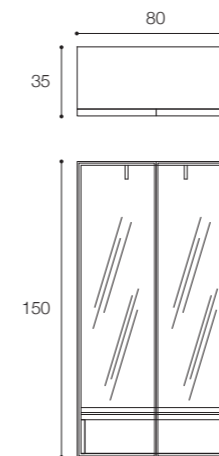

Suspended wall-mounted vertical linen cabinet with double hinged doors. Composition 80 x 150 x h 35 cm with double shelves and two drawers. Door and shelves with matt black aluminium frame and smoke grey glass, bilateral internal LED lighting. Finish in the photo: Burnt Walnut.

Larghezza / Length
80 cm

Altezza / Height
150 cm

Profondità / Depth
35 cm

Listino prezzi / Price list — p. 354

● Colori disponibili / Available colors — p. 312 - 313

Colonna guardaroba da bagno sospesa a parete con doppia anta a battente. Composizione cm 80 x 150 x h 35 con porta accappatoi e cassetto. Anta e ripiani con frame in alluminio nero opaco e vetro grigio fumé, illuminazione LED interna bilaterale. Finitura in foto: Noce Bruciato.

Suspended wall-mounted vertical linen cabinet with double hinged doors. Composition 80 x 150 x h 35 cm with robe hook and drawer. Door and shelves with matt black aluminium frame and smoke grey glass, bilateral internal LED lighting. Finish in the photo: Burnt Walnut.

Larghezza / Length
80 cm

Altezza / Height
150 cm

Profondità / Depth
35 cm

Listino prezzi / Price list — p. 355

● Colori disponibili / Available colors — p. 312 - 313

Colonna guardaroba da bagno sospesa a parete con anta a battente.
 Composizione cm 40 x 150 x h 35 con doppio ripiano e doppio cassetto. Anta e ripiani con frame in alluminio nero opaco e vetro grigio fumé, illuminazione LED interna bilaterale. Finitura in foto: Noce Bruciato.