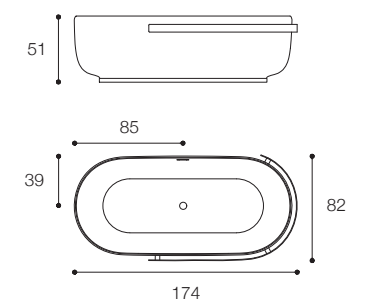

Larghezza / Length
169 cm

Altezza / Height
48 / 55 cm

Profondità / Depth
94 cm

Listino prezzi / Price list — p. 478
Colori disponibili / Available colors — p. 203 ●

HOMEY
DESIGN SIMONE BONANNI E ATTILA VERESS

Vasca freestanding in Cristalplant Bio Active.
Finitura foto: Biscotto.
Freestanding bathtub in Cristalplant Bio Active.
Finish in photo: Cookie.

Larghezza / Length
170 cm

Altezza / Height
51 cm

Profondità / Depth
77 cm

Larghezza / Length
174 cm

Altezza / Height
52 cm

Profondità / Depth
82 cm

Listino prezzi / Price list — p. 475
Colori disponibili / Available colors — p. 203 ●

VASCAMISURA
DESIGN MICHAEL SCHMIDT

Vasca in Cristalplant Bio Active con panca in legno
Finitura in foto: legno Noce Naturale
Bathtub in Cristalplant Bio Active with wood bench.
Finish in photo: Natural Walnut wood

Larghezza / Length (L)
185 - 210 cm

Altezza / Height
50,5 cm

Profondità / Depth (P)
105 - 110 cm

Listino prezzi / Price list — p. 483

Colori disponibili per panca e mensola /
Available colors for bench and shelf — p. 205