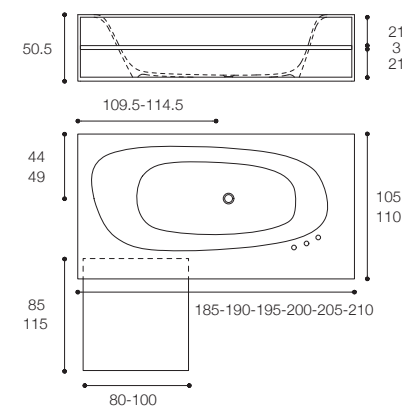

Larghezza / Length
169 cm

Altezza / Height
48 / 55 cm

Profondità / Depth
94 cm

Listino prezzi / Price list — p. 478
Colori disponibili / Available colors — p. 203 ●

HOMEY
DESIGN SIMONE BONANNI E ATTILA VERESS

Larghezza / Length
174 cm

Altezza / Height
52 cm

Profondità / Depth
82 cm

Listino prezzi / Price list — p. 475
Colori disponibili / Available colors — p. 203 ●

VASCAMISURA
DESIGN MICHAEL SCHMIDT

Vasca in Cristalplant Bio Active con panca in legno
Finitura in foto: legno Noce Naturale
Bathtub in Cristalplant Bio Active with wood bench.
Finish in photo: Natural Walnut wood

Larghezza / Length (L)
185 - 210 cm

Altezza / Height
50,5 cm

Profondità / Depth (P)
105 - 110 cm

Listino prezzi / Price list — p. 483

Colori disponibili per panca e mensola /
Available colors for bench and shelf — p. 205

Larghezza / Length
185 - 210 cm

Altezza / Height
50,5 cm

Profondità / Depth
105 - 110 cm

Listino prezzi / Price list — p. 482

Colori disponibili per mensola /
Available colors for shelf — p. 205

VASCAMISURA
DESIGN MICHAEL SCHMIDT