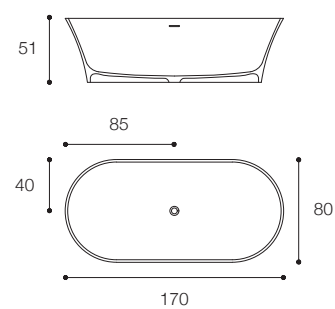

Larghezza / Length
170 cm

Altezza / Height
53 cm

Profondità / Depth
74 cm

Listino prezzi / Price list — p. 477
Colori disponibili / Available colors — p. 203 ●

LANCETTA

DESIGN LUCIA CARLOMAGNO

Vasca freestanding in Cristalplant Bio Active
Freestanding bathtub in Cristalplant Bio Active

Larghezza / Length
190 cm

Altezza / Height
73 cm

Profondità / Depth
101 cm

Listino prezzi / Price list — p. 474

Colori disponibili / Available colors — p. 203 ●

HANDMADE
DESIGN MICHAEL SCHMIDT

Vasca freestanding in Cristalplant Bio Active
Freestanding bathtub in Cristalplant Bio Active

Larghezza / Length
170 cm

Altezza / Height
51 cm

Profondità / Depth
80 cm

Listino prezzi / Price list — p. 478

CONTROSTAMPO
 DESIGN DARIO GAUDIO + VITTORIO VENEZIA

Vasca freestanding in Cristalplant Bio Active.
 Finitura in foto: Corten.
 Freestanding bathtub in Cristalplant Bio Active.
 Finish in photo: Corten.

Larghezza / Length
 170 cm

Altezza / Height
 52 cm

Profondità / Depth
 88 cm

Listino prezzi / Price list — p. 477
 Colori disponibili / Available colors — p. 203 ●

SCOOP
DESIGN MICHAEL SCHMIDT

Vasca in Cristalplant Bio Active
Cristalplant Bio Active bathtub