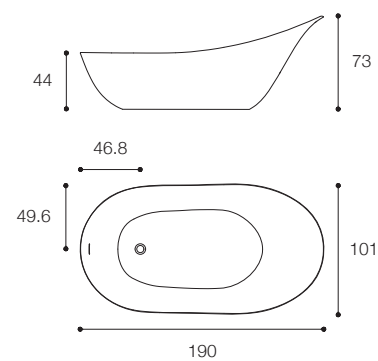

Larghezza / Length
170 cm

Altezza / Height
52 cm

Profondità / Depth
75 cm

Listino prezzi / Price list — p. 476
Colori disponibili / Available colors — p. 203 ●

QUATTRO.ZERO

DESIGN METRICA

Vasca in Cristalplant Bio Active con mensola porta oggetti. Finitura in foto: Ghiaia.
 Bathtub in Cristalplant Bio Active with shelf. Finish in photo: Gravel

Larghezza / Length
 170 cm

Altezza / Height
 52/56,5 cm

Profondità / Depth
 75 cm

Listino prezzi / Price list — p. 476
 Colori disponibili / Available colors — p. 203 ●

LEVEL 45
DESIGN NAGHI HABIB

Vasca freestanding in Cristalplant Bio Active
Cristalplant Bio Active freestanding bathtub

Larghezza / Length
170 cm

Altezza / Height
53 cm

Profondità / Depth
74 cm

Listino prezzi / Price list — p. 477
Colori disponibili / Available colors — p. 203 ●

LANCETTA

DESIGN LUCIA CARLOMAGNO

Vasca freestanding in Cristalplant Bio Active
Freestanding bathtub in Cristalplant Bio Active

Larghezza / Length
190 cm

Altezza / Height
73 cm

Profondità / Depth
101 cm

Listino prezzi / Price list — p. 474

Colori disponibili / Available colors — p. 203 ●

HANDMADE
DESIGN MICHAEL SCHMIDT

Vasca freestanding in Cristalplant Bio Active
Freestanding bathtub in Cristalplant Bio Active