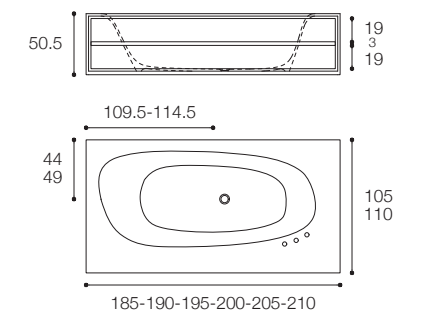

Larghezza / Length
174 cm

Altezza / Height
52 cm

Profondità / Depth
82 cm

Listino prezzi / Price list — p. 475
Colori disponibili / Available colors — p. 203 ●

VASCAMISURA
DESIGN MICHAEL SCHMIDT

Vasca in Cristalplant Bio Active con panca in legno
Finitura in foto: legno Noce Naturale
Bathtub in Cristalplant Bio Active with wood bench.
Finish in photo: Natural Walnut wood

Larghezza / Length (L)
185 - 210 cm

Altezza / Height
50,5 cm

Profondità / Depth (P)
105 - 110 cm

Listino prezzi / Price list — p. 483

Colori disponibili per panca e mensola /
Available colors for bench and shelf — p. 205

Larghezza / Length
185 - 210 cm

Altezza / Height
50,5 cm

Profondità / Depth
105 - 110 cm

Listino prezzi / Price list — p. 482

Colori disponibili per mensola /
Available colors for shelf — p. 205

VASCAMISURA
DESIGN MICHAEL SCHMIDT

Altezza / Height
50,5 cm

Profondità / Depth
105 - 110 cm

Listino prezzi / Price list — p. 482
Colori disponibili per mensola /
Available colors for shelf — p. 205

VASCAMISURA
DESIGN MICHAEL SCHMIDT

Vasca in Cristalplant Bio Active
Cristalplant Bio Active bathtub