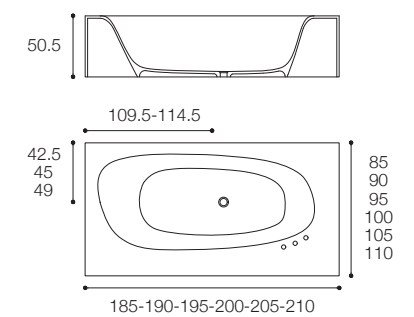

Larghezza / Length
185 - 210 cm

Altezza / Height
50,5 cm

Profondità / Depth
105 - 110 cm

Listino prezzi / Price list — p. 482

Colori disponibili per mensola /
Available colors for shelf — p. 205

VASCAMISURA
DESIGN MICHAEL SCHMIDT

Altezza / Height
50,5 cm

Profondità / Depth
105 - 110 cm

Listino prezzi / Price list — p. 482
Colori disponibili per mensola /
Available colors for shelf — p. 205

VASCAMISURA
DESIGN MICHAEL SCHMIDT

Vasca in Cristalplant Bio Active
Cristalplant Bio Active bathtub

Larghezza / Length
185 - 210 cm

Altezza / Height
50,5 cm

Profondità / Depth
85 - 110 cm

Listino prezzi / Price list — p. 481

VASCAMISURA
DESIGN MICHAEL SCHMIDT

Vasca da incasso e semi incasso in Cristalplant Bio Active
Cristalplant Bio Active built-in and semi built-in bathtub

Larghezza / Length
185 - 210 cm

Altezza bordo / Edge Height
15 cm

Profondità / Depth
85 - 110 cm

Listino prezzi / Price list — p. 481

VASCAMISURA DESIGN MICHAEL SCHMIDT

Vasca da incasso e semi incasso in Cristalplant Bio Active
Cristalplant Bio Active built-in and semi built-in bathtub