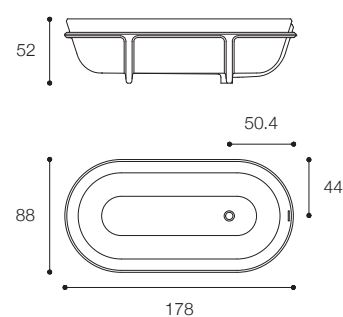

Larghezza / Length
190 cm

Altezza / Height
73 cm

Profondità / Depth
101 cm

Listino prezzi / Price list — p. 474

Colori disponibili / Available colors — p. 203 ●

HANDMADE
DESIGN MICHAEL SCHMIDT

Vasca freestanding in Cristalplant Bio Active
Freestanding bathtub in Cristalplant Bio Active

Larghezza / Length
170 cm

Altezza / Height
51 cm

Profondità / Depth
80 cm

Listino prezzi / Price list — p. 478

CONTROSTAMPO
 DESIGN DARIO GAUDIO + VITTORIO VENEZIA

Vasca freestanding in Cristalplant Bio Active.
 Finitura in foto: Corten.
 Freestanding bathtub in Cristalplant Bio Active.
 Finish in photo: Corten.

Larghezza / Length
 170 cm

Altezza / Height
 52 cm

Profondità / Depth
 88 cm

Listino prezzi / Price list — p. 477
 Colori disponibili / Available colors — p. 203 ●

SCOOP
DESIGN MICHAEL SCHMIDT

Vasca in Cristalplant Bio Active
Cristalplant Bio Active bathtub

Larghezza / Length
169 cm

Altezza / Height
48 / 55 cm

Profondità / Depth
94 cm

Listino prezzi / Price list — p. 478
Colori disponibili / Available colors — p. 203 ●

HOMEY
DESIGN SIMONE BONANNI E ATTILA VERESS