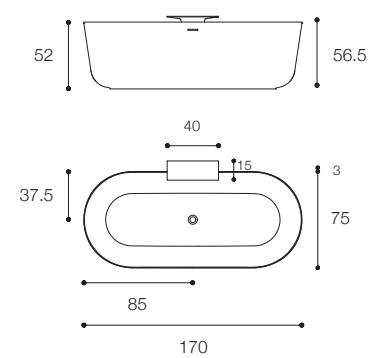

Larghezza / Length
170 cm

Altezza / Height
52 cm

Profondità / Depth
75 cm

Listino prezzi / Price list — p. 476
Colori disponibili / Available colors — p. 203 ●

QUATTRO.ZERO

DESIGN METRICA

Vasca in Cristalplant Bio Active con mensola porta oggetti. Finitura in foto: Ghiaia.
 Bathtub in Cristalplant Bio Active with shelf. Finish in photo: Gravel

Larghezza / Length
 170 cm

Altezza / Height
 52/56,5 cm

Profondità / Depth
 75 cm

Listino prezzi / Price list — p. 476
 Colori disponibili / Available colors — p. 203 ●

LEVEL 45
DESIGN NAGHI HABIB

Vasca freestanding in Cristalplant Bio Active
Cristalplant Bio Active freestanding bathtub

Larghezza / Length
170 cm

Altezza / Height
53 cm

Profondità / Depth
74 cm

Listino prezzi / Price list — p. 477
Colori disponibili / Available colors — p. 203 ●

LANCETTA

DESIGN LUCIA CARLOMAGNO

Vasca freestanding in Cristalplant Bio Active
Freestanding bathtub in Cristalplant Bio Active

Larghezza / Length
185 - 210 cm

Altezza / Height
50,5 cm

Profondità / Depth
105 - 110 cm

Listino prezzi / Price list — p. 482

Colori disponibili per mensola /
Available colors for shelf — p. 205

VASCAMISURA
DESIGN MICHAEL SCHMIDT