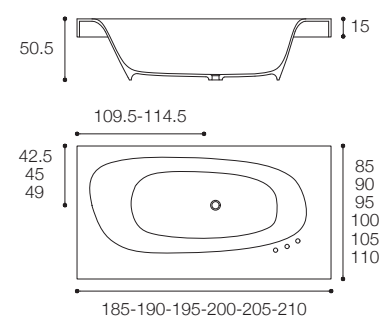

Altezza / Height
50,5 cm

Profondità / Depth
105 - 110 cm

Listino prezzi / Price list — p. 482
Colori disponibili per mensola /
Available colors for shelf — p. 205

VASCAMISURA
DESIGN MICHAEL SCHMIDT

Vasca in Cristalplant Bio Active
Cristalplant Bio Active bathtub

Larghezza / Length
185 - 210 cm

Altezza / Height
50,5 cm

Profondità / Depth
85 - 110 cm

Listino prezzi / Price list — p. 481

VASCAMISURA
DESIGN MICHAEL SCHMIDT

Vasca da incasso e semi incasso in Cristalplant Bio Active
Cristalplant Bio Active built-in and semi built-in bathtub

Larghezza / Length
185 - 210 cm

Altezza bordo / Edge Height
15 cm

Profondità / Depth
85 - 110 cm

Listino prezzi / Price list — p. 481

VASCAMISURA DESIGN MICHAEL SCHMIDT

Vasca da incasso e semi incasso in Cristalplant Bio Active
Cristalplant Bio Active built-in and semi built-in bathtub

Larghezza / Length
185 - 210 cm

Altezza bordo / Edge Height
2 cm

Profondità / Depth
85 - 110 cm

Listino prezzi / Price list — p. 479

Controstampo

Scoop

Quattro.Zero

Quattro.Zero