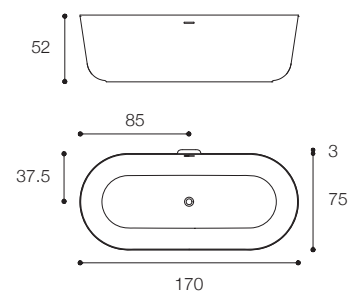

VASCHE DA BAGNO BATHTUBS

COMPLEMENTI / COMPLEMENTS

falper.

VASCHE DA BAGNO
BATHTUBS

QUATTRO.ZERO DESIGN METRICA

Vasca in Cristalplant Bio Active con bordi spessore 8 mm
Cristalplant Bio Active bathtub with 8 mm thick edges

Larghezza / Length
170 cm

Altezza / Height
52 cm

Profondità / Depth
75 cm

Listino prezzi / Price list — p. 476
Colori disponibili / Available colors — p. 203 ●

QUATTRO.ZERO

DESIGN METRICA

Vasca in Cristalplant Bio Active con mensola porta oggetti. Finitura in foto: Ghiaia.
 Bathtub in Cristalplant Bio Active with shelf. Finish in photo: Gravel

Larghezza / Length
170 cm

Altezza / Height
53 cm

Profondità / Depth
74 cm

Listino prezzi / Price list — p. 477
Colori disponibili / Available colors — p. 203 ●

LANCETTA

DESIGN LUCIA CARLOMAGNO

Vasca freestanding in Cristalplant Bio Active
Freestanding bathtub in Cristalplant Bio Active

Larghezza / Length
185 - 210 cm

Altezza / Height
50,5 cm

Profondità / Depth
105 - 110 cm

Listino prezzi / Price list — p. 482

Colori disponibili per mensola /
Available colors for shelf — p. 205

VASCAMISURA
DESIGN MICHAEL SCHMIDT