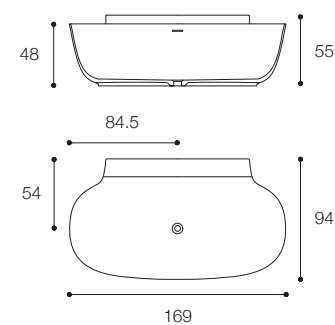

Larghezza / Length
170 cm

Altezza / Height
51 cm

Profondità / Depth
80 cm

Listino prezzi / Price list — p. 478

CONTROSTAMPO
 DESIGN DARIO GAUDIO + VITTORIO VENEZIA

Vasca freestanding in Cristalplant Bio Active.
 Finitura in foto: Corten.
 Freestanding bathtub in Cristalplant Bio Active.
 Finish in photo: Corten.

Larghezza / Length
 170 cm

Altezza / Height
 52 cm

Profondità / Depth
 88 cm

Listino prezzi / Price list — p. 477
 Colori disponibili / Available colors — p. 203 ●

SCOOP
DESIGN MICHAEL SCHMIDT

Vasca in Cristalplant Bio Active
Cristalplant Bio Active bathtub

Larghezza / Length
169 cm

Altezza / Height
48 / 55 cm

Profondità / Depth
94 cm

Listino prezzi / Price list — p. 478
Colori disponibili / Available colors — p. 203 ●

HOMEY
DESIGN SIMONE BONANNI E ATTILA VERESS

Larghezza / Length
185 - 210 cm

Altezza / Height
50,5 cm

Profondità / Depth
105 - 110 cm

Listino prezzi / Price list — p. 482

Colori disponibili per mensola /
Available colors for shelf — p. 205

VASCAMISURA
DESIGN MICHAEL SCHMIDT