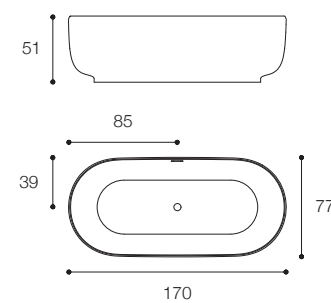

HOMEY
DESIGN SIMONE BONANNI E ATTILA VERESS

Vasca freestanding in Cristalplant Bio Active con porta salviette integrato.
Finiture in foto: vasca Biscotto e porta salviette Ottone spazzolato.
Freestanding bathtub in Cristalplant Bio Active with built-in towel bar.
Finishes in photo: Cookie bathtub and Brushed Brass towel bar.

Larghezza / Length
174 cm

Altezza / Height
52 cm

Profondità / Depth
82 cm

Listino prezzi / Price list — p. 475
Colori disponibili / Available colors — p. 203 ●