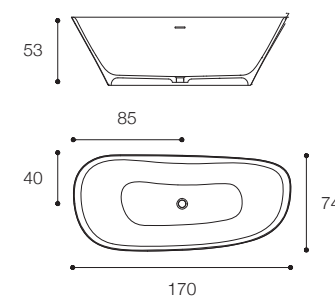

Larghezza / Length
170 cm

Altezza / Height
52 cm

Profondità / Depth
75 cm

Listino prezzi / Price list — p. 476
Colori disponibili / Available colors — p. 203 ●

QUATTRO.ZERO

DESIGN METRICA

Vasca in Cristalplant Bio Active con mensola porta oggetti. Finitura in foto: Ghiaia.
 Bathtub in Cristalplant Bio Active with shelf. Finish in photo: Gravel

Larghezza / Length
 170 cm

Altezza / Height
 52/56,5 cm

Profondità / Depth
 75 cm

Listino prezzi / Price list — p. 476
 Colori disponibili / Available colors — p. 203 ●

LEVEL 45
DESIGN NAGHI HABIB

Vasca freestanding in Cristalplant Bio Active
Cristalplant Bio Active freestanding bathtub

Larghezza / Length
170 cm

Altezza / Height
53 cm

Profondità / Depth
74 cm

Listino prezzi / Price list — p. 477
Colori disponibili / Available colors — p. 203 ●

LANCETTA

DESIGN LUCIA CARLOMAGNO

Vasca freestanding in Cristalplant Bio Active
Freestanding bathtub in Cristalplant Bio Active

Larghezza / Length
190 cm

Altezza / Height
73 cm

Profondità / Depth
101 cm

Listino prezzi / Price list — p. 474

Colori disponibili / Available colors — p. 203 ●

HANDMADE
DESIGN MICHAEL SCHMIDT

Vasca freestanding in Cristalplant Bio Active
Freestanding bathtub in Cristalplant Bio Active