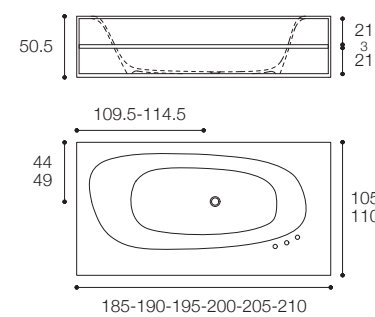

Larghezza / Length (L)
185 - 210 cm

Altezza / Height
50,5 cm

Profondità / Depth (P)
105 - 110 cm

Listino prezzi / Price list — p. 483

Colori disponibili per panca e mensola /
Available colors for bench and shelf — p. 205

Larghezza / Length
185 - 210 cm

Altezza / Height
50,5 cm

Profondità / Depth
105 - 110 cm

Listino prezzi / Price list — p. 482

Colori disponibili per mensola /
Available colors for shelf — p. 205

VASCAMISURA
DESIGN MICHAEL SCHMIDT

Vasca in Cristalplant Bio Active con mensola in legno
Finitura in foto: legno Bianco opaco
Bathtub in Cristalplant Bio Active with wood shelf.
Finish in photo: Matt White wood

Larghezza / Length
185 - 210 cm

Altezza / Height
50,5 cm

Profondità / Depth
105 - 110 cm

Listino prezzi / Price list — p. 482
Colori disponibili per mensola /
Available colors for shelf — p. 205

VASCAMISURA
DESIGN MICHAEL SCHMIDT

Vasca in Cristalplant Bio Active
Cristalplant Bio Active bathtub