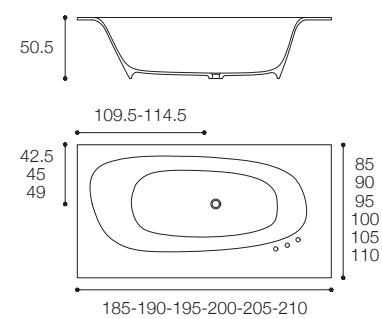

Larghezza / Length
185 - 210 cm

Altezza / Height
50,5 cm

Profondità / Depth
105 - 110 cm

Listino prezzi / Price list — p. 482

Colori disponibili per mensola /
Available colors for shelf — p. 205

VASCAMISURA
DESIGN MICHAEL SCHMIDT

Larghezza / Length
185 - 210 cm

Altezza / Height
50,5 cm

Profondità / Depth
85 - 110 cm

Listino prezzi / Price list — p. 481

VASCAMISURA
DESIGN MICHAEL SCHMIDT

Vasca da incasso e semi incasso in Cristalplant Bio Active
Cristalplant Bio Active built-in and semi built-in bathtub

Larghezza / Length
185 - 210 cm

Altezza bordo / Edge Height
15 cm

Profondità / Depth
85 - 110 cm

Listino prezzi / Price list — p. 481

VASCAMISURA DESIGN MICHAEL SCHMIDT

Vasca da incasso e semi incasso in Cristalplant Bio Active
Cristalplant Bio Active built-in and semi built-in bathtub

Larghezza / Length
185 - 210 cm

Altezza bordo / Edge Height
2 cm

Profondità / Depth
85 - 110 cm

Listino prezzi / Price list — p. 479

Controstampo

Scoop

Quattro.Zero

Quattro.Zero