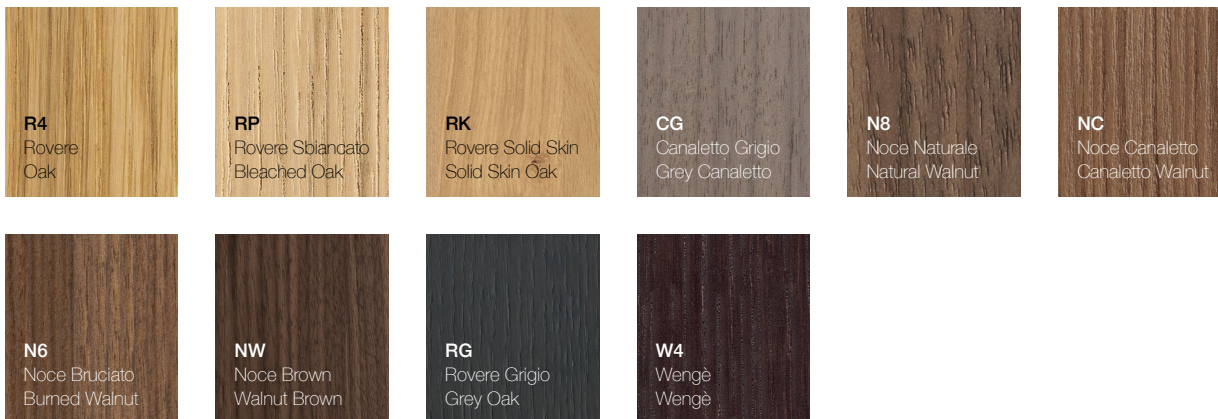

PURE

DESIGN METRICA

Laccati opachi e lucidi / Matt and glossy painted - Cat. 1 / 3

B0 / BL Bianco White	GP / GV Grigio Pavillon Pavillon Grey	PI / PA Pioggia Rain	GL / GH Grigio Londra London Grey	EY / EZ Grigio Exclusive Exclusive Grey	GF / GT Grafite Graphite	N2 / N1 Nero Black
CA / CP Canapa Hemp	S2 / S1 Sabbia Sand	C2 / C1 Creta Clay	C7 / C8 Castoro Ottawa Ottawa Beaver	CD / CL Argilla Argilla	G5 / G6 Grigio Bromo Bromo Grey	
FE / FR Ferro Iron	V1 / V2 Verde Comodoro Green Commodore	FA / FN Fango Mud	VI / VN Visone Mink			
AZ / A1 Azzurro Polvere Blue Powder	AV / AI Avio Aviation	B7 / B8 Blu Fes Fes Blue				
C5 / C6 Cedro Cedar	I7 / I8 Cipria Powder	V7 / V8 Verde Agave Agave Green				

Fenix

RX Grigio Bromo Bromo Grey	GX Grigio Londra London Grey	NX Nero Ingo Ingo Black
---	---	--------------------------------------

PURE

DESIGN METRICA

Legni / Woods - Cat. 2

Finiture interne e cassetti / Inside finishings and drawers

Interni / Inside

L'eccellente standard della collezione Pure prevede la finitura interna dei mobili realizzata in finitura opaca grigio exclusive. Su richiesta i mobili possono tuttavia essere realizzati con gli interni nella stessa finitura dell'esterno. / The excellent standard of the Pure collection includes units with internal matt exclusive grey finish. However, upon request, the units can be made with the internal parts in the same finishes as the external parts.

Cassetti / Drawers

L'eccellente standard della collezione Pure prevede cassetti Legrabox con sistemi di stabilizzazione e soft-close integrati in colore Grigio Exclusive opaco. / The excellent standard of the Pure collection includes Legrabox drawers with stabilization systems and built-in soft-close in matt exclusive grey