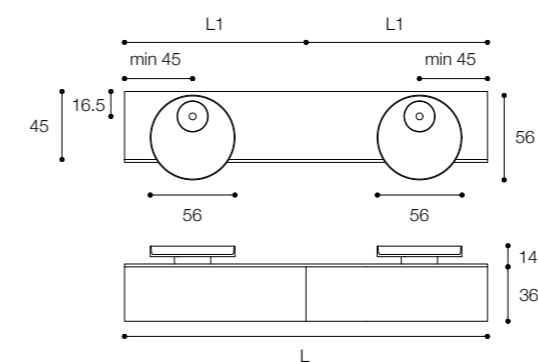

Larghezza / Length  
56 cm

Altezza / Height  
90 cm

Profondità / Depth  
63 cm

Listino prezzi / Price list — p. 430 - 431

● Colori disponibili / Available colors — p. 326 - 327

Composizione Eccentrico elements da cm 240 x 45 x H 36 composta da due cassettiere in finitura noce brown, maniglia in ottone spazzolato, top in legno finitura noce brown e lavabo d'appoggio Eccentrico in Cristalplant Biobased bianco opaco.

Composition Eccentrico elements measuring cm 240 x 45 x H 36 composed by two drawers in walnut brown finish, handle in brushed brass, wooden top in walnut brown and countertop basin Eccentrico in Cristalplant Biobased matt white.

Larghezza / Length (L)

L 120 - 300 cm

L1 60 - 160 cm

Altezza / Height

36 cm

Profondità / Depth

45 cm

Listino prezzi / Price list — p. 424 - 425

Composizione Eccentrico elements da cm 80 x 45x H 36 composta da una cassettera in finitura bianco lucido, maniglia in acciaio titanio, top in marmo pietra grey

Composition Eccentrico elements measuring cm 80 x 45 x H 36 composed by one drawer unit in glossy white finish, handle in inox titanium and marble top in pietra grey.