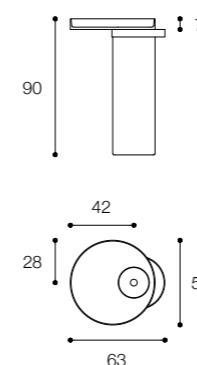

Larghezza / Length  
56 cm

Altezza / Height  
90 cm

Profondità / Depth  
63 cm

Listino prezzi / Price list — p. 430 - 431

● Colori disponibili / Available colors — p. 326 - 327

Composizione Eccentrico elements da cm 240 x 45 x H 36 composta da due cassettiere in finitura noce brown, maniglia in ottone spazzolato, top in legno finitura noce brown e lavabo d'appoggio Eccentrico in Cristalplant Biobased bianco opaco.

Composition Eccentrico elements measuring cm 240 x 45 x H 36 composed by two drawers in walnut brown finish, handle in brushed brass, wooden top in walnut brown and countertop basin Eccentrico in Cristalplant Biobased matt white.

Larghezza / Length (L)

L 120 - 300 cm

L1 60 - 160 cm

Altezza / Height

36 cm

Profondità / Depth

45 cm

Listino prezzi / Price list — p. 424 - 425

Larghezza / Length (L)

60 - 160 cm

Altezza / Height

36 cm

Profondità / Depth

45 cm

Listino prezzi / Price list — p. 428 - 429

● Colori disponibili / Available colors — p. 326 - 327