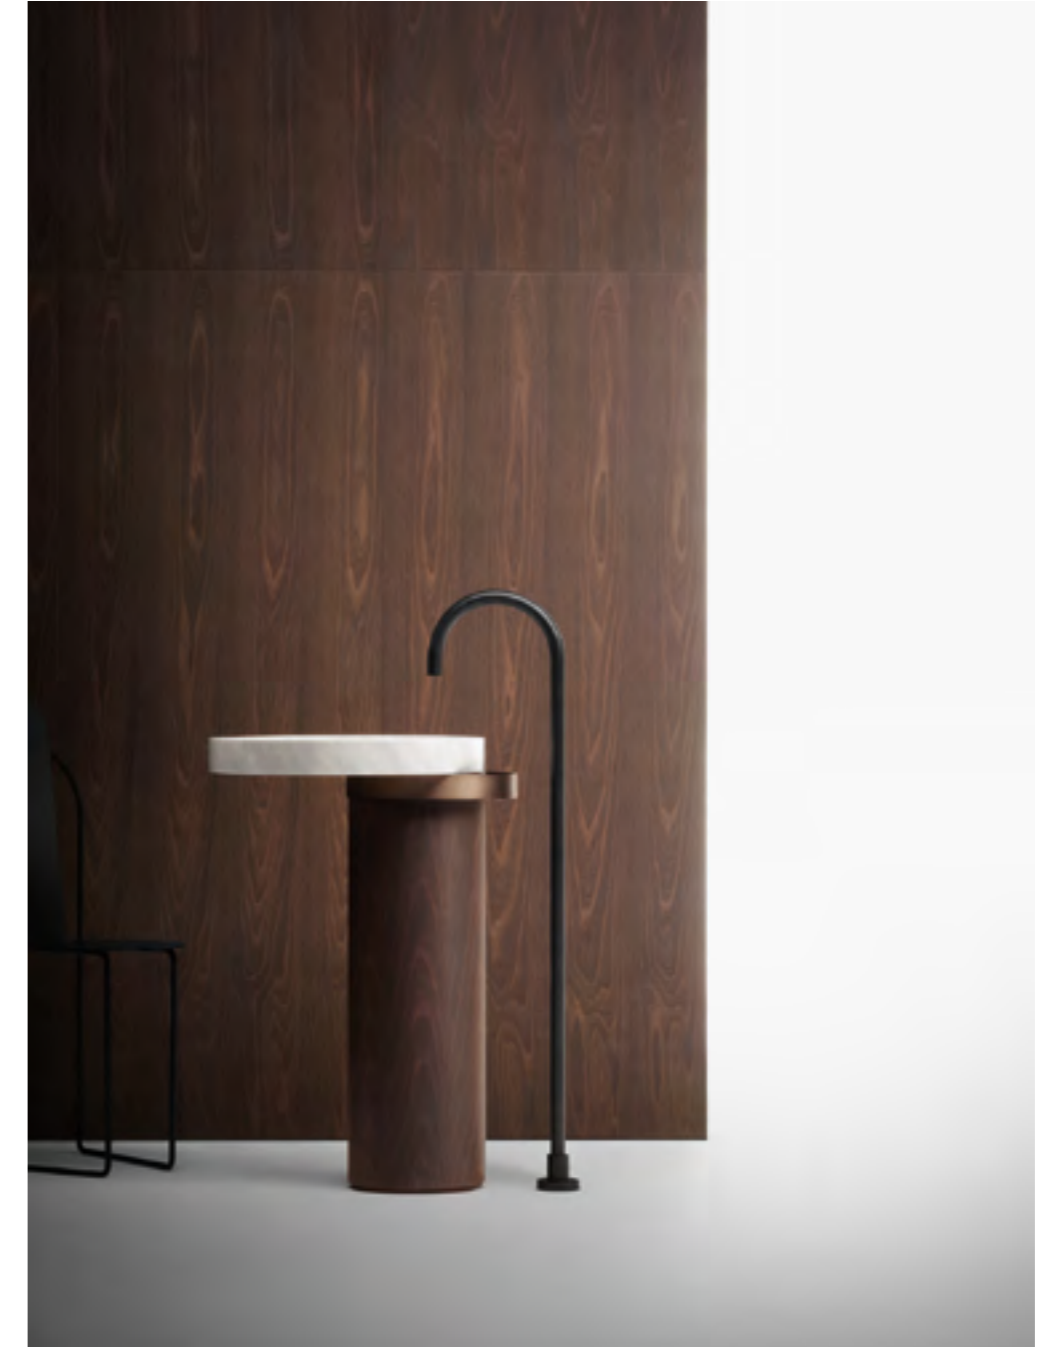

ECCENTRICO  
VICTOR VASILEV

una progettazione razionale, che esalta la geometricità del cerchio e declinandola in un elemento totemico e realizza un dialogo semplice e raffinato fra le diverse matericità di marmo di carrara, legno, metallo e cristalplant®. texture e suggestioni tattili diventano rappresentazione di sofisticata originalità, per un lavabo freestanding di grande carattere.

a rational design, which enhances the geometry of the circle by declining it into a totemic element and creates a simple and refined dialogue between the different materials of carrara marble, wood, metal and cristalplant®. textures and tactile suggestions become a representation of sophisticated originality, for a freestanding washbasin with great attitude.

Larghezza / Length  
56 cm

Altezza / Height  
90 cm

Profondità / Depth  
63 cm

Listino prezzi / Price list — p. 430 - 431

● Colori disponibili / Available colors — p. 326 - 327

Composizione Eccentrico elements da cm 240 x 45 x H 36 composta da due cassettiere in finitura noce brown, maniglia in ottone spazzolato, top in legno finitura noce brown e lavabo d'appoggio Eccentrico in Cristalplant Biobased bianco opaco.

Composition Eccentrico elements measuring cm 240 x 45 x H 36 composed by two drawers in walnut brown finish, handle in brushed brass, wooden top in walnut brown and countertop basin Eccentrico in Cristalplant Biobased matt white.