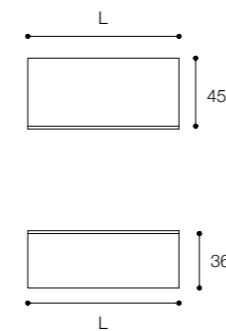

Composition Eccentrico elements measuring cm 120 x 45 x H 36  
 composed by one drawer unit in glossy iron finish, handle in  
 brushed stainless steel, marble top in statuario and countertop  
 basin Eccentrico in mable nero Marquinia

Larghezza / Length (L)

60 - 160 cm

Altezza / Height

36 cm

Profondità / Depth

45 cm

Listino prezzi / Price list — p. 428 - 429

● Colori disponibili / Available colors — p. 326 - 327

Composizione Eccentrico elements da cm 80 x 45x H 36 composta da una cassettera in finitura bianco lucido, maniglia in acciaio titanio, top in marmo pietra grey

Composition Eccentrico elements measuring cm 80 x 45 x H 36 composed by one drawer unit in glossy white finish, handle in inox titanium and marble top in pietra grey.

Larghezza / Length  
60 - 160 cm

Altezza / Height  
36 cm

Profondità / Depth  
45 cm

Listino prezzi / Price list — p. 426

● Colori disponibili / Available colors — p. 326 - 327

Eccentrico lavabo / Eccentrico washbasin