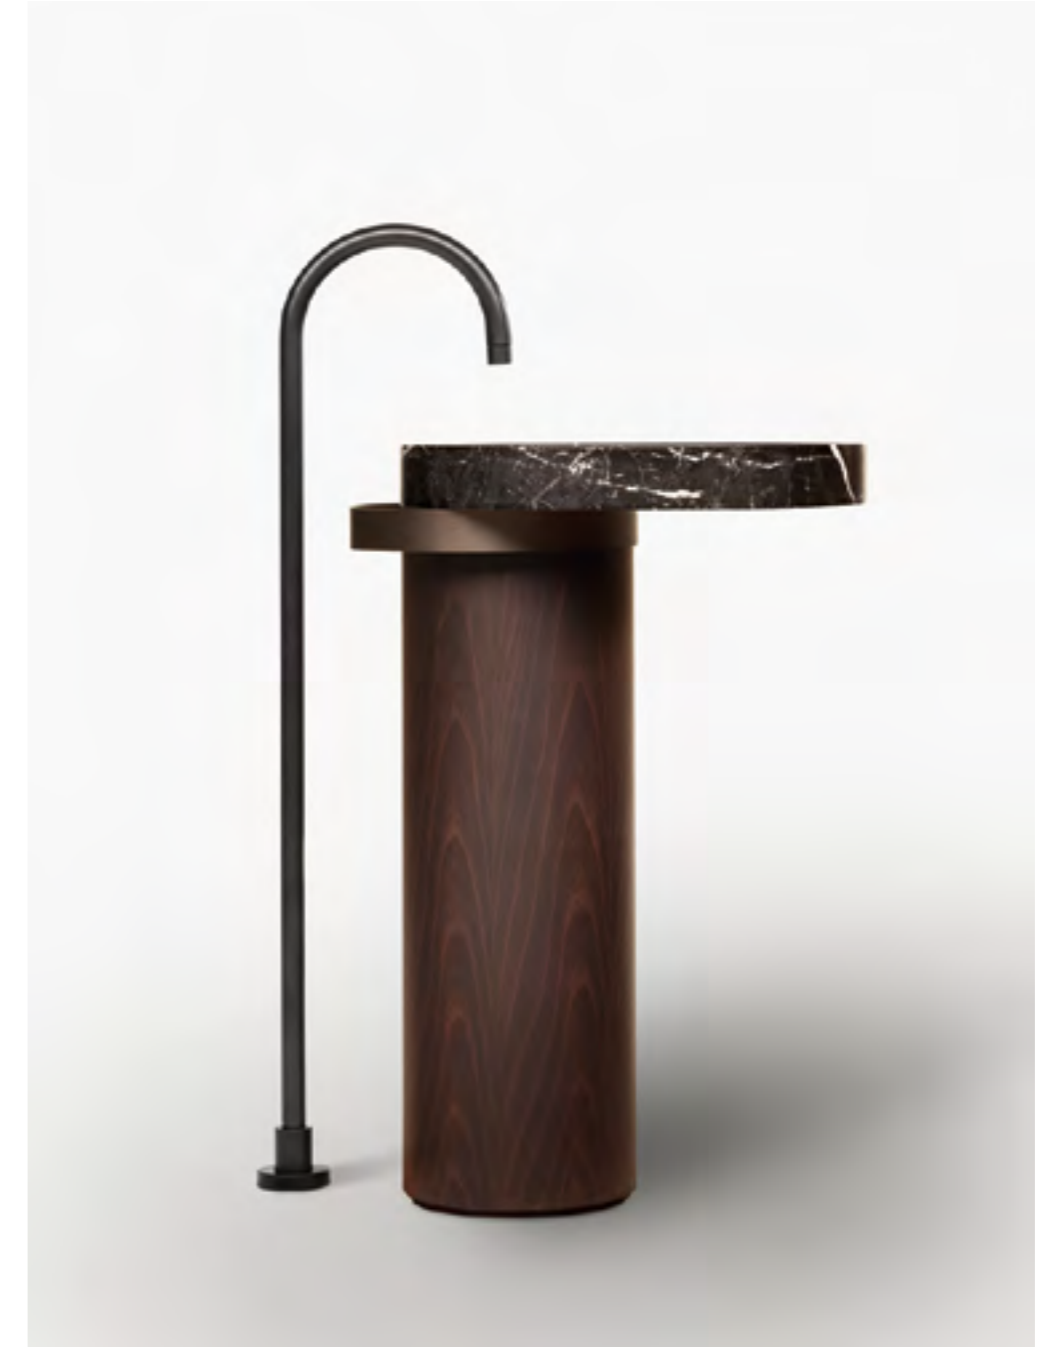

ECCENTRICO  
VICTOR VASILEV

una progettazione razionale, che esalta la geometricità del cerchio e declinandola in un elemento totemico e realizza un dialogo semplice e raffinato fra le diverse matericità di marmo di carrara, legno, metallo e cristalplant®. texture e suggestioni tattili diventano rappresentazione di sofisticata originalità, per un lavabo freestanding di grande carattere.

a rational design, which enhances the geometry of the circle by declining it into a totemic element and creates a simple and refined dialogue between the different materials of carrara marble, wood, metal and cristalplant®. textures and tactile suggestions become a representation of sophisticated originality, for a freestanding washbasin with great attitude.

Larghezza / Length  
56 cm

Altezza / Height  
90 cm

Profondità / Depth  
63 cm

Listino prezzi / Price list — p. 430 - 431

● Colori disponibili / Available colors — p. 326 - 327

Composizione Eccentrico elements da cm 240 x 45 x H 36 composta da due cassettiere in finitura noce brown, maniglia in ottone spazzolato, top in legno finitura noce brown e lavabo d'appoggio Eccentrico in Cristalplant Biobased bianco opaco.

Composition Eccentrico elements measuring cm 240 x 45 x H 36 composed by two drawers in walnut brown finish, handle in brushed brass, wooden top in walnut brown and countertop basin Eccentrico in Cristalplant Biobased matt white.