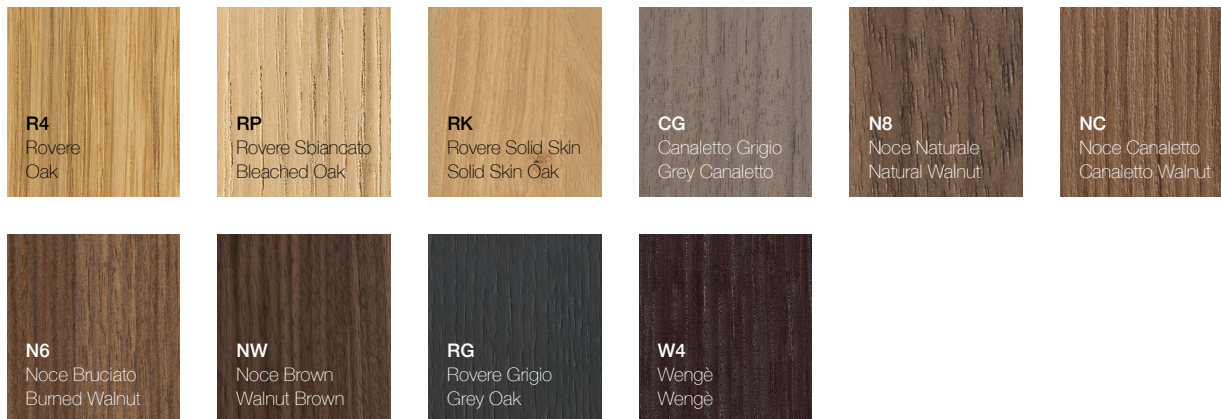

VIAVENETO VIAVENETO G

DESIGN FALPER

Laccati opachi e lucidi / Matt and glossy painted - Cat. 1 / 3

B0 / BL Bianco White	GP / GV Grigio Pavillon Pavillon Grey	PI / PA Pioggia Rain	GL / GH Grigio Londra London Grey	EY / EZ Grigio Exclusive Exclusive Grey	GF / GT Grafite Graphite	N2 / N1 Nero Black
CA / CP Canapa Hemp	S2 / S1 Sabbia Sand	C2 / C1 Creta Clay	C7 / C8 Castoro Ottawa Ottawa Beaver	CD / CL Argilla Argilla	G5 / G6 Grigio Bromo Bromo Grey	
FE / FR Ferro Iron	V1 / V2 Verde Comodoro Green Commodore	FA / FN Fango Mud	VI / VN Visone Mink			
AZ / A1 Azzurro Polvere Blue Powder	AV / AI Avio Aviation	B7 / B8 Blu Fes Fes Blue				
C5 / C6 Cedro Cedar	I7 / I8 Cipria Powder	V7 / V8 Verde Agave Agave Green				

Fenix

RX Grigio Bromo Bromo Grey	GX Grigio Londra London Grey	NX Nero Ingo Ingo Black
---	---	--------------------------------------

VIAVENETO VIAVENETO G

DESIGN METRICA

Legni / Woods - Cat. 2

VIAVENETO VIAVENETO G

DESIGN FALPER

Vetro lucido - satinato / Glossy - Satin glass

 <p>H1 / F1 Bianco White</p>	 <p>E1 / Z1 Grigio Pavillon Pavillon Grey</p>	 <p>E2 / Z2 Pioggia Rain</p>	 <p>G1 / G2 Grigio Londra London Grey</p>	 <p>M7 / M8 Grigio Exclusive Exclusive Grey</p>	 <p>E5 / Z5 Grafite Graphite</p>	 <p>H5 / F5 Nero Black</p>
 <p>E6 / Z6 Canapa Hemp</p>	 <p>F2 / H2 Sabbia Sand</p>	 <p>H3 / F3 Creta Clay</p>	 <p>T2 / T3 Castoro Ottawa Ottawa Beaver</p>	 <p>E7 / Z7 Argilla Argilla</p>	 <p>G7 / G8 Grigio Bromo Bromo Grey</p>	
 <p>E4 / Z4 Ferro Iron</p>	 <p>V4 / V5 Verde Comodoro Green Commodore</p>	 <p>E8 / Z8 Fango Mud</p>	 <p>E9 / Z9 Visone Mink</p>			
 <p>HA / F9 Azzurro Polvere Blue Powder</p>	 <p>E3 / Z3 Avio Aviation</p>	 <p>B5 / B6 Blu Fes Fes Blue</p>				
 <p>M5 / M6 Cedro Cedar</p>	 <p>I5 / I6 Cipria Powder</p>	 <p>V5 / V6 Verde Agave Agave Green</p>	 <p>FG Foglia Oro Gold Leaf</p>			