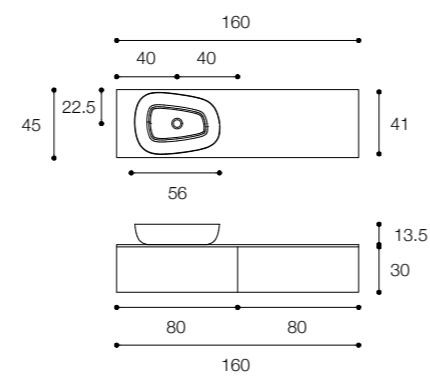

Viaveneto G elements composition consisting of double drawer unit in glossy white finish measuring 200 x 45 x h 30 cm, glossy white glass top measuring 200 x 45 x h1 and D8D Ceramilux SSL washbasin

Composizione Viaveneto G elements

Larghezza / Length
80 - 100 - 120 - 140 - 160 cm

Altezza / Height
30 cm

Profondità / Depth
45 cm

Listino prezzi / Price list — p. 163 - 164

Colori disponibili / Available colors — p. 218 - 219 ●

Composizione Viaveneto G da cm 80 x 45 x h 30 a un cassetto in finitura bianco opaco con top in Cristalplant, maniglia a gola e lavabo Fontana in ceramilux SSL da cm 43 x 43 x h 13.

Composition Viaveneto G cm 80 x 45 x h 30 with one drawers in matt white finish with Cristalplant top, groove handle and Fontana washbasin in ceramilux SSL measuring 43 x 43 x h 13 cm.

Larghezza / Length (L)
80 - 100 - 120 - 140 - 160 cm

Larghezza / Length

160 cm

Altezza / Height

30 cm

Profondità / Depth

45 cm

Listino prezzi / Price list — p. 153 - 154

Colori disponibili / Available colors — p. 218 - 219 ●