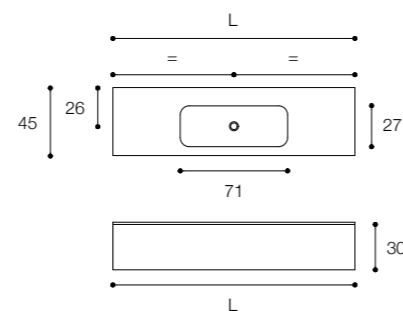

Viaveneto G elements composition consisting of double drawer unit in glossy white finish measuring 200 x 45 x h 30 cm, glossy white glass top measuring 200 x 45 x h1 and D8D Ceramilux SSL washbasin

Composizione Viaveneto G elements

Composizione Viaveneto Elements

Larghezza / Length (L1, L2, L)
L1, L2 min 60 cm - max 160 cm
L min 120 cm - max 300 cm

Altezza / Height (H)
30 - 45 - 60 cm

Profondità / Depth (P)
45 - 55 cm

Listino prezzi / Price list — p. 241

Larghezza / Length
80 - 100 - 120 - 140 - 160 cm

Altezza / Height
30 cm

Profondità / Depth
45 cm

Listino prezzi / Price list — p. 163 - 164

Colori disponibili / Available colors — p. 218 - 219 ●

Composizione Viaveneto G da cm 80 x 45 x h 30 a un cassetto in finitura bianco opaco con top in Cristalplant, maniglia a gola e lavabo Fontana in ceramilux SSL da cm 43 x 43 x h 13.

Composition Viaveneto G cm 80 x 45 x h 30 with one drawers in matt white finish with Cristalplant top, groove handle and Fontana washbasin in ceramilux SSL measuring 43 x 43 x h 13 cm.

Larghezza / Length (L)
80 - 100 - 120 - 140 - 160 cm