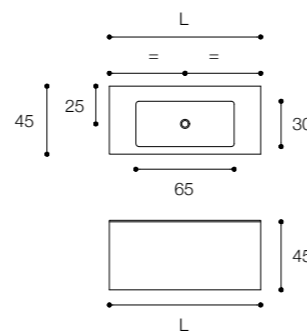

Composizione con lavabo centrale e mobile ad un cassetto, maniglia gola, top in vetro con lavabo integrato.
In foto: top in vetro bianco lucido, mobile laccato bianco lucido.
Dimensioni cm 80 x 45 x h 45

Composition with central basin and furniture with one drawer, groove handle, glass top with built-in basin.
Photo: glossy white glass top, glossy white lacquered furniture.
Size 80 x 45 x h45

Larghezza / Length (L)
80 - 100 - 120 - 140 - 160 cm

Altezza / Height
45 cm

Profondità / Depth
45 cm

Listino prezzi / Price list — p. 179 - 180
Colori disponibili / Available colors — p. 218 - 219