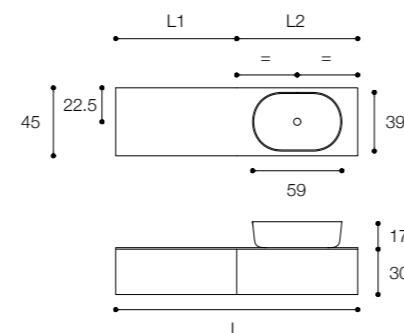

Viaveneto G elements composition consisting of double drawer unit in glossy white finish measuring 200 x 45 x h 30 cm, glossy white glass top measuring 200 x 45 x h1 and D8D Ceramilux SSL washbasin

Composizione Viaveneto G elements

Larghezza / Length (L1, L2, L)
L1, L2 min 60 cm - max 160 cm
L min 120 cm - max 300 cm

Altezza / Height (H)
30 - 45 - 60 cm

Profondità / Depth (P)
45 - 55 cm

Listino prezzi / Price list — p. 241

Colori disponibili / Available colors — p. 218 - 219 ●

Composizione con lavabo centrale e mobile ad un cassetto, maniglia gola, top in vetro con lavabo integrato.
In foto: top in vetro bianco lucido, mobile laccato bianco lucido.
Dimensioni cm 80 x 45 x h 45

Composition with central basin and furniture with one drawer, groove handle, glass top with built-in basin.
Photo: glossy white glass top, glossy white lacquered furniture.
Size 80 x 45 x h45

Larghezza / Length (L)
80 - 100 - 120 - 140 - 160 cm