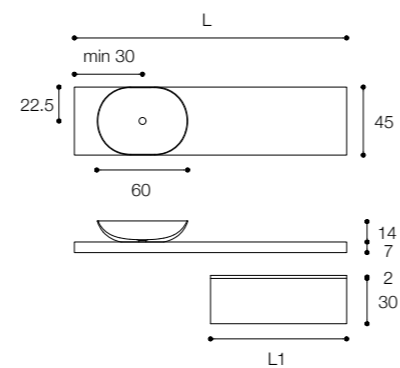

Composizione Viaveneto elements

Larghezza / Length (L)

L 80 - 250 cm

L1 60 - 160 cm

L2 120 - 300 cm

Altezza / Height (H)

30 - 45 - 60 cm

Profondità / Depth (P)

Composition with solid skin oak wooden top, side countertop basin and unit with one drawer. Milled handle.
Photo: Solid skin Oak top, D8C Ciotola 59 countertop basin in matt Ottawa Beaver finish, matt hemp lacquered unit.
Top dimensions: cm 180 x 45 x h 7, unit dimensions cm 90 x 45 x h 30.

Composizione Viaveneto elements

Larghezza / Length (L)
L 80 - 250 cm
L1 60 - 160 cm

Altezza / Height (H)
30 - 45 - 60 cm

Profondità / Depths (P)
45 - 55 cm

Listino prezzi / Price list — p. 273

Colori disponibili / Available colors — p. 218 - 219

Larghezza / Length (L)

L 30 - 120 cm

L1 30 - 60 cm

Altezza / Height (H)

150 - 180 cm

Profondità / Depth (P)

P 18 - 33 cm

P1 20 - 35 cm