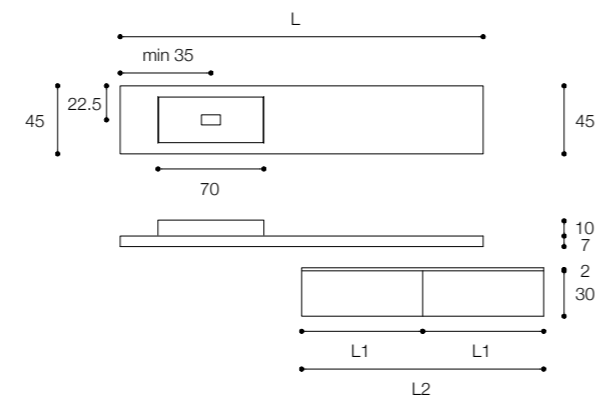

Composizione Viaveneto elements

Larghezza / Length (L)

L 140 - 300 cm

L1 80 - 160 cm

L2 60 - 160 cm

Altezza / Height (H)

30 - 45 - 60 cm

Profondità / Depth (P)

Composizione Viaveneto elements

Larghezza / Length (L)

L 80 - 250 cm

L1 60 - 160 cm

L2 120 - 300 cm

Altezza / Height (H)

30 - 45 - 60 cm

Profondità / Depth (P)

45 - 55 cm

Listino prezzi / Price list — p. 273

Colori disponibili / Available colors — p. 218 - 219

Composizione con top in legno rovere solid skin lavabo in appoggio laterale e mobile a un cassetto. Maniglia fresata. In foto: top in Rovere solid skin, lavabo in appoggio mod. D8C Ciotola 59 in finitura Castoro Ottawa, mobile laccato canapa opaco.
Dimensioni top cm 180 x 45 x h 7, dimensioni mobile cm 90 x 45 x h 30.

Composizione Viaveneto elements

Larghezza / Length (L)
L 80 - 250 cm
L1 60 - 160 cm

Altezza / Height (H)
30 - 45 - 60 cm

Profondità / Depths (P)
45 - 55 cm

Listino prezzi / Price list — p. 273

Colori disponibili / Available colors — p. 218 - 219