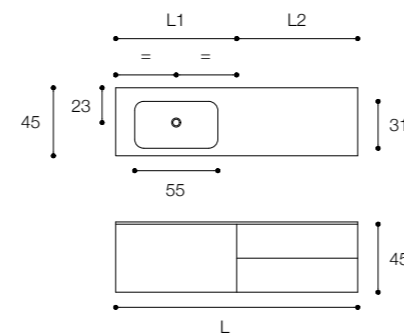

Viaveneto G elements composition consisting of double drawer unit in glossy white finish measuring 200 x 45 x h 30 cm, glossy white glass top measuring 200 x 45 x h1 and D8D Ceramilux SSL washbasin

Composizione Viaveneto G elements

Composizione Viaveneto G elements

Larghezza / Length (L)
min 80 cm - max 160 cm

Altezza / Height (H)
30 - 45 - 60 cm

Profondità / Depths
45 cm

Listino prezzi / Price list — p. 241

Colori disponibili / Available colors — p. 218 - 219 ●

Mobile Viaveneto G con tre cassetti e maniglie a gola in finitura bianco laccato opaco da cm 160 x 45 x h 45 con piano con lavabo integrato round soft in Cristalplant Biobased.

Viaveneto G unit with three drawers and groove handle in matt white lacquered finish measuring 160 x 45 x h 45 cm with round soft built-in washbasin in Cristalplant Biobased.

Larghezza / Length (L)
L 120 - 140 - 160 - 180 cm
L1 80 - 90 cm
L2 40 - 90 cm

Altezza / Height
45 cm

Profondità / Depth
45 cm

Listino prezzi / Price list — p. 216

Colori disponibili / Available colors — p. 218 - 219