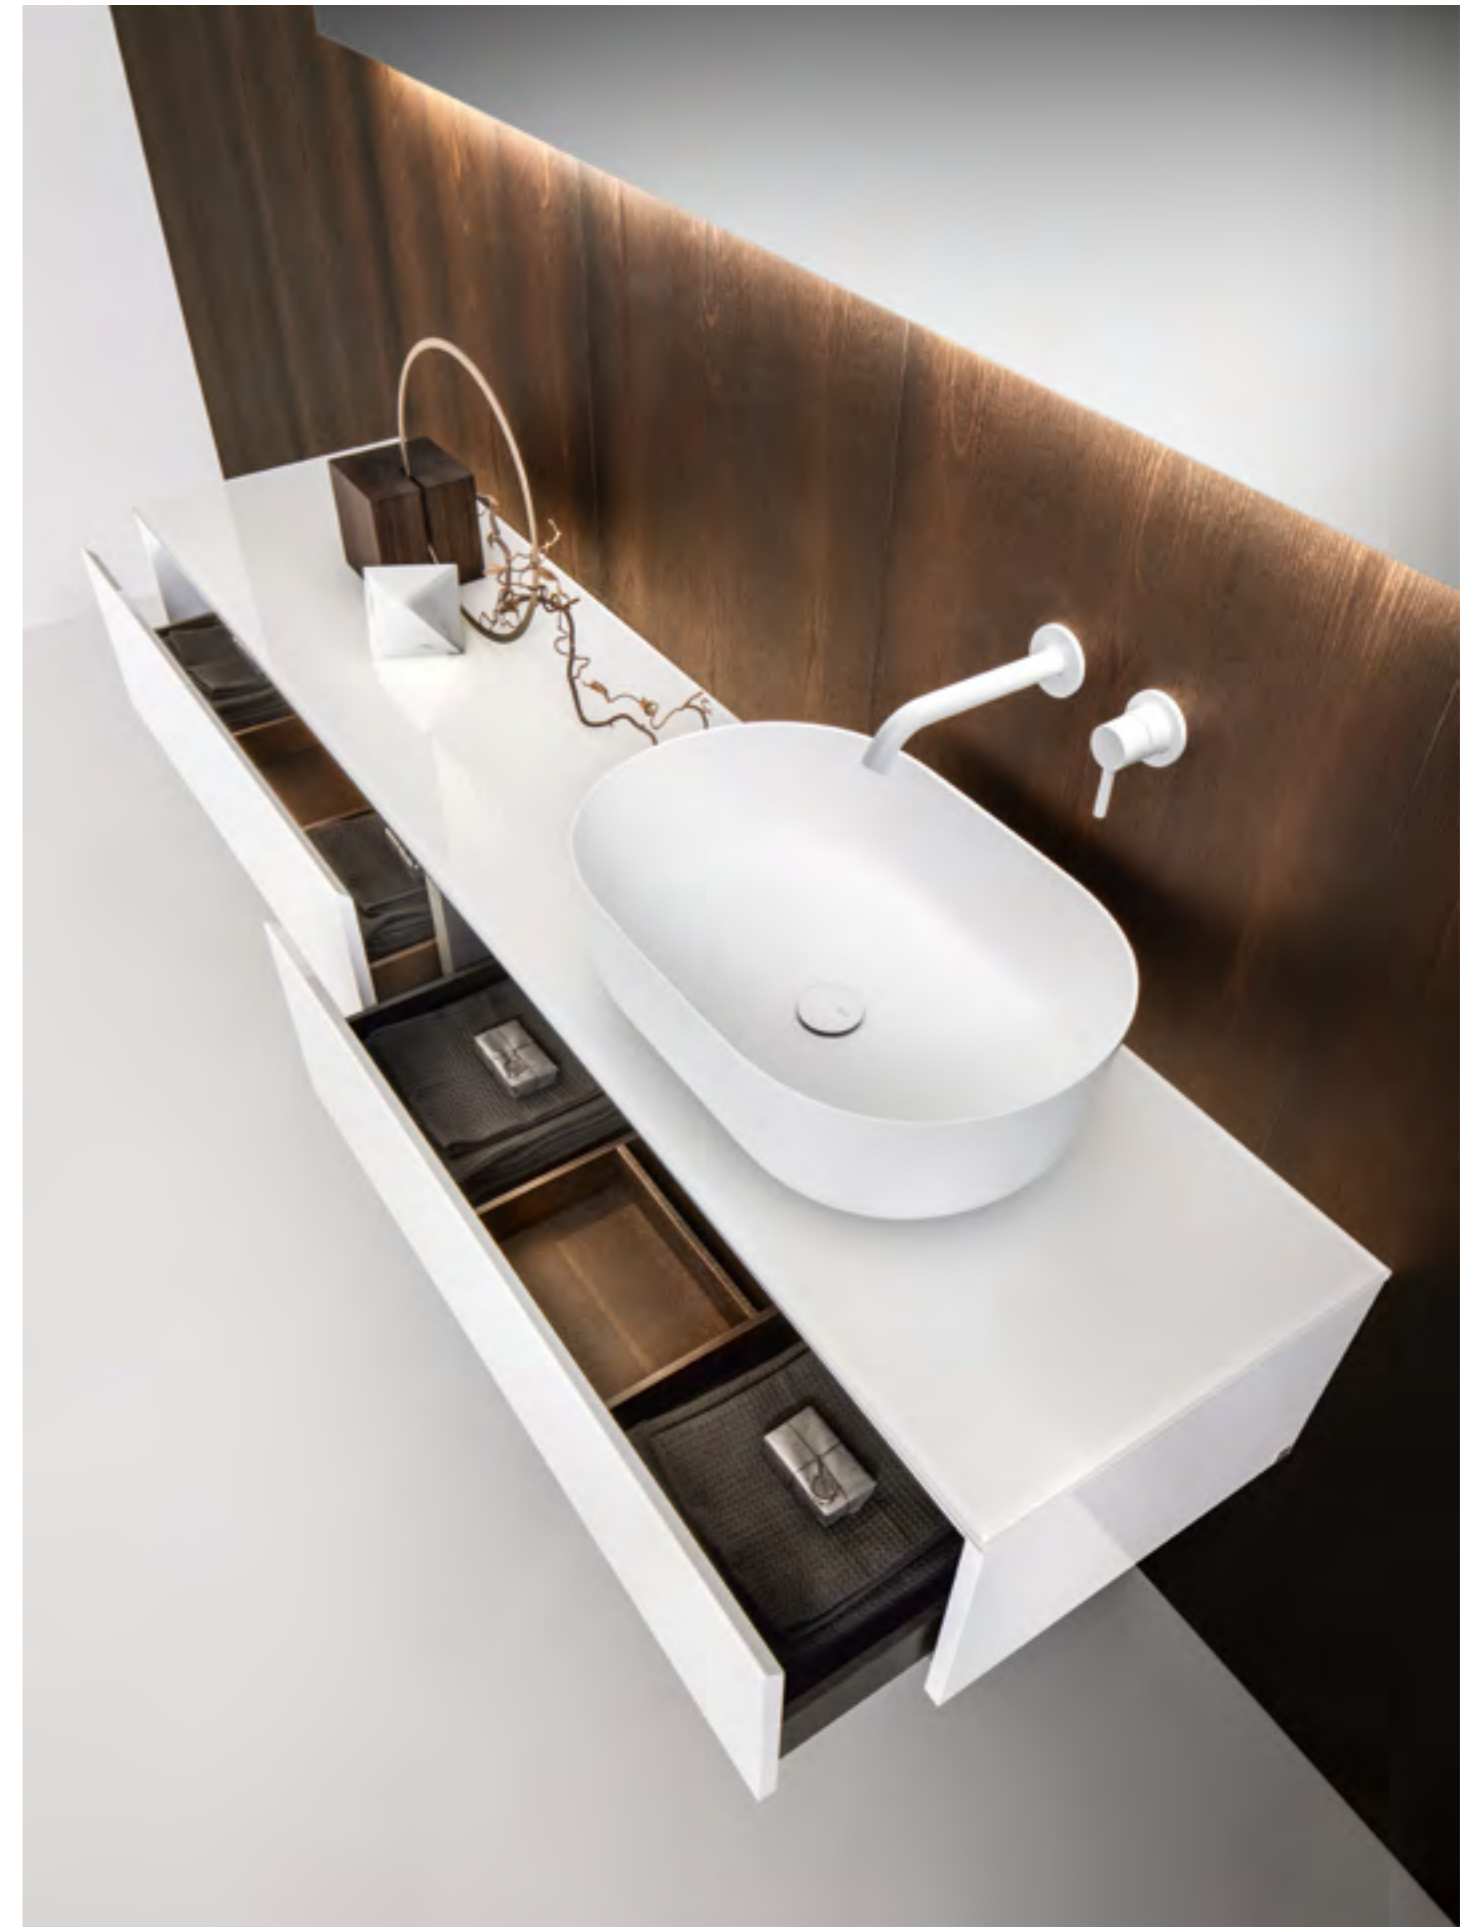

VIAVENETO
VIAVENETO G
DESIGN FALPER

Composizione Viaveneto G elements composta da base a doppio cassetto in finitura laccata bianco lucido da cm 200 x 45 x h 30, top in vetro lucido bianco da cm 200 x 45 x h1 e lavabo in Ceramilux SSL D8D

Viaveneto G elements composition consisting of double drawer unit in glossy white finish measuring 200 x 45 x h 30 cm, glossy white glass top measuring 200 x 45 x h1 and D8D Ceramilux SSL washbasin

Composizione Viaveneto G elements

Composizione con lavabo centrale e mobile ad un cassetto, maniglia gola, top in vetro con lavabo integrato.
In foto: top in vetro bianco lucido, mobile laccato bianco lucido.
Dimensioni cm 80 x 45 x h 45

Composition with central basin and furniture with one drawer, groove handle, glass top with built-in basin.
Photo: glossy white glass top, glossy white lacquered furniture.
Size 80 x 45 x h45

Larghezza / Length (L)
80 - 100 - 120 - 140 - 160 cm