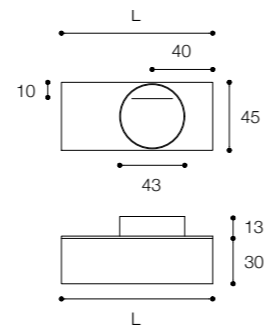

Composizione Viaveneto Elements

Larghezza / Length (L1, L2, L)
L1, L2 min 60 cm - max 160 cm
L min 120 cm - max 300 cm

Altezza / Height (H)
30 - 45 - 60 cm

Profondità / Depth (P)
45 - 55 cm

Listino prezzi / Price list — p. 241

Larghezza / Length
80 - 100 - 120 - 140 - 160 cm

Altezza / Height
30 cm

Profondità / Depth
45 cm

Listino prezzi / Price list — p. 163 - 164

Colori disponibili / Available colors — p. 218 - 219 ●

Composizione Viaveneto G da cm 80 x 45 x h 30 a un cassetto in finitura bianco opaco con top in Cristalplant, maniglia a gola e lavabo Fontana in ceramilux SSL da cm 43 x 43 x h 13.

Composition Viaveneto G cm 80 x 45 x h 30 with one drawers in matt white finish with Cristalplant top, groove handle and Fontana washbasin in ceramilux SSL measuring 43 x 43 x h 13 cm.

Larghezza / Length (L)
80 - 100 - 120 - 140 - 160 cm

Altezza / Height
30 cm

Profondità / Depth
45 cm

Listino prezzi / Price list — p. 155 - 156

Colori disponibili / Available colors — p. 218 - 219 ●

Composizione Viaveneto G con base a doppio cassetto in finitura rovere solid skin e top in Cristalplant da cm 160 x 45 x h 30 con maniglia gola, lavabo in appoggio handmade in Cristalplant biobased da cm 56 x 41 x h 13,5