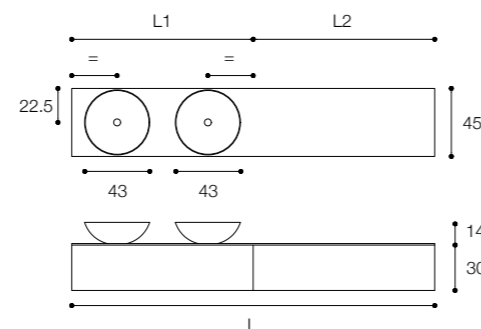

Composizione Viaveneto G Elements composta da doppia base con cassetto da cm 120 x 45 x h 45 con maniglia a gola e cassetto interno opzionale DQW in legno. Top in Cristalplant Biobased da cm 240 x 45 x h 1,5 e doppio lavabo Ciotola 43 in Ceramilux Ssl.

Viaveneto G elements composition consisting of two cm 120 x 45 x h 45 drawer units, with groove handle and DQW optional wooden drawers. Cristalplant Biobased 240 x 45 x h 1,5 top with two Ciotola 43 countertop basins in Ceramilux Ssl.

Composizione Viaveneto Elements

Larghezza / Length (L1, L2, L)
L1, L2 min 60 cm - max 160 cm
L min 120 cm - max 300 cm

Altezza / Height (H)
30 - 45 - 60 cm

Profondità / Depth (P)
45 - 55 cm

Listino prezzi / Price list — p. 241

Colori disponibili / Available colors — p. 218 - 219 ●