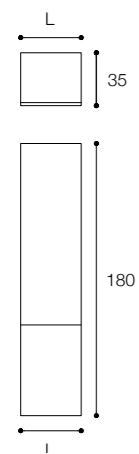

In foto: a sinistra, colonna Viaveneto a un' anta e portabiancheria in finitura bianco opaco, a destra colonna Viaveneto a un' anta in finitura bianco opaco

Photo: on the left, Viaveneto column with one door and laundry basket in matt white finish, on the right, Viaveneto column with one door in matt white finish

DKG / DKH

(L) 30 - 40 - 45 cm
(P) 35 cm
(H) 180 cm