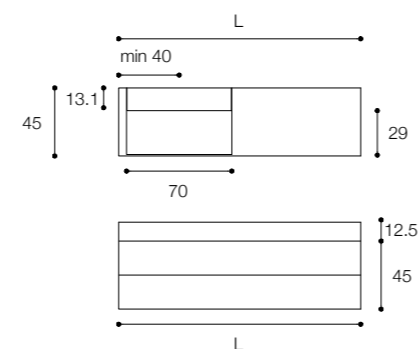

Viaveneto G elements composition consisting of double drawer unit in glossy white finish measuring 200 x 45 x h 30 cm, glossy white glass top measuring 200 x 45 x h1 and D8D Ceramilux SSL washbasin

Composizione Viaveneto G elements

Composizione Viaveneto G elements

Larghezza / Length (L)
80 - 100 - 120 - 140 - 160 cm

Altezza / Height
45 cm

Profondità / Depth
45 cm

Listino prezzi / Price list — p. 241

Colori disponibili / Available colors — p. 218 - 219 ●

Composizione Viaveneto G elements

Larghezza / Length (L)
min 80 cm - max 160 cm

Altezza / Height (H)
30 - 45 - 60 cm

Profondità / Depths
45 cm

Listino prezzi / Price list — p. 241

Colori disponibili / Available colors — p. 218 - 219 ●

Larghezza / Length (L)
L 120 - 140 - 160 - 180 cm
L1 80 - 90 cm
L2 40 - 90 cm

Altezza / Height
45 cm

Profondità / Depth
45 cm

Listino prezzi / Price list — p. 216

Colori disponibili / Available colors — p. 218 - 219