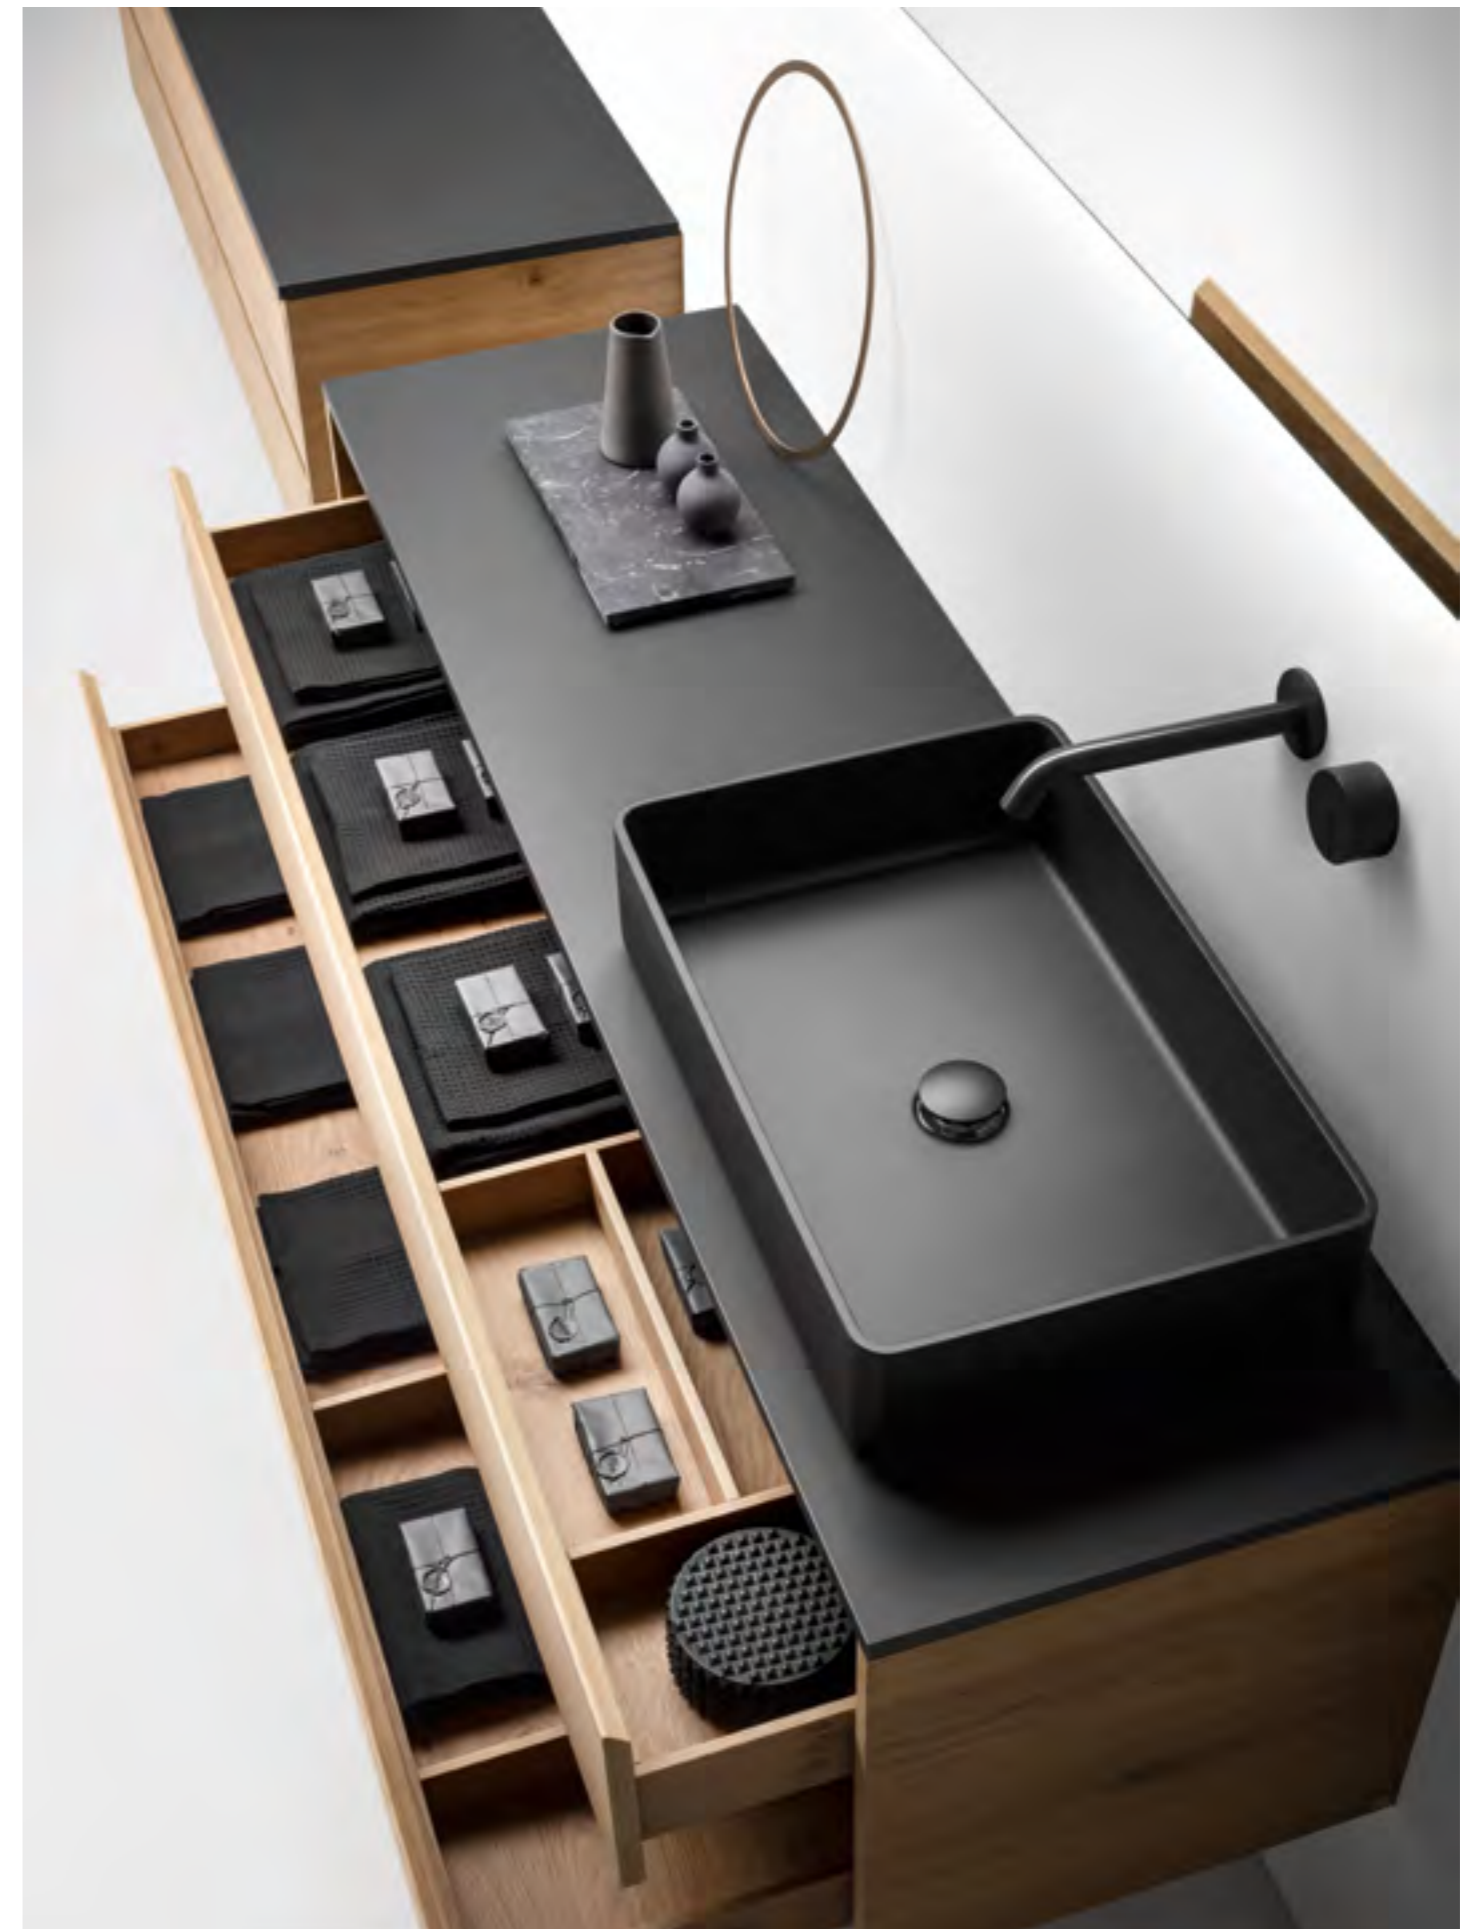

Mobile Viaveneto G costituito da due cassetti da cm 160 x 45 x h 45 in legno finitura noce brown con lavabo in Cristalplant Biobased mod. Arc da cm 160 x 45 x h 12,5. Il lavabo Arc è caratterizzato dall'elemento di copertura removibile