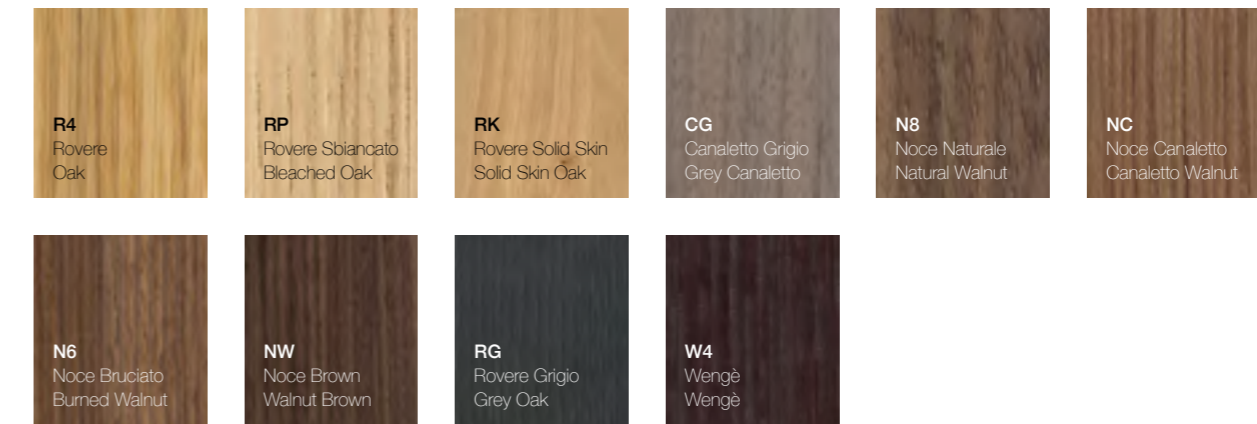

Listino prezzi / Price list — p. 219

Colori disponibili / Available colors — p. 218 - 219

In foto: a sinistra, colonna Viaveneto a un' anta e portabiancheria in finitura bianco opaco, a destra colonna Viaveneto a un' anta in finitura bianco opaco

DRC / DRD

(L) 30 - 40 - 45 - 60 cm
(P) 35 cm
(H) 180 cm

Listino prezzi / Price list — p. 219

Colori disponibili / Available colors — p. 218 - 219 ●

Laccati opachi e lucidi / Matt and glossy painted - Cat. 1 / 3

Fenix

Legni / Woods - Cat. 2

Vetro lucido - satinato / Glossy - Satin glass

| | | | | | | |
|--|---|--|---|--|--|---------------------------------|
| H1 / F1 Bianco White | E1 / Z1 Grigio Pavillon Pavillon Grey | E2 / Z2 Pioggia Rain | G1 / G2 Grigio Londra London Grey | M7 / M8 Grigio Exclusive Exclusive Grey | E5 / Z5 Grafite Graphite | H5 / F5 Nero Black |
| E6 / Z6 Canapa Hemp | F2 / H2 Sabbia Sand | H3 / F3 Creta Clay | T2 / T3 Castoro Ottawa Ottawa Beaver | E7 / Z7 Argilla Argilla | G7 / G8 Grigio Bromo Bromo Grey | |
| E4 / Z4 Ferro Iron | V4 / V5 Verde Comodoro Green Commodore | E8 / Z8 Fango Mud | E9 / Z9 Visone Mink | | | |
| HA / F9 Azzurro Polvere Blue Powder | E3 / Z3 Avio Aviation | B5 / B6 Blu Fes Fes Blue | | | | |
| M5 / M6 Cedro Cedar | I5 / I6 Cipria Powder | V5 / V6 Verde Agave Agave Green | FG Foglia Oro Gold Leaf | | | |

Finiture interne e cassetti / Inside finishings and drawers

**Interni / Inside**

L'eccellente standard della collezione Viaveneto prevede la finitura interna dei mobili realizzata in finitura opaca grigio esclusiva. Su richiesta i mobili possono tuttavia essere realizzati con gli interni nella stessa finitura dell'esterno. /