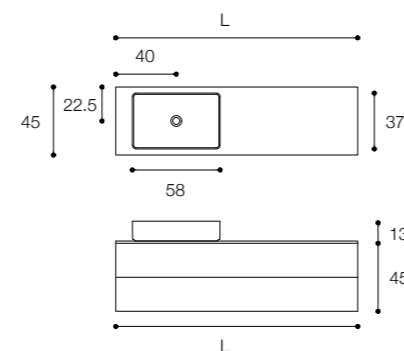

Viaveneto G elements composition consisting of double drawer unit in glossy white finish measuring 200 x 45 x h 30 cm, glossy white glass top measuring 200 x 45 x h1 and D8D Ceramilux SSL washbasin

Composizione Viaveneto G elements

Composition Viaveneto G cm 80 x 45 x h 30 with one drawers in matt white finish with Cristalplant top, groove handle and Fontana washbasin in ceramilux SSL measuring 43 x 43 x h 13 cm.

Larghezza / Length (L)
80 - 100 - 120 - 140 - 160 cm

Composizione Viaveneto G elements

Larghezza / Length (L)
80 - 100 - 120 - 140 - 160 cm

Altezza / Height
45 cm

Profondità / Depth
45 cm

Listino prezzi / Price list — p. 241

Colori disponibili / Available colors — p. 218 - 219 ●

Composizione Viaveneto G elements

Larghezza / Length (L)
min 80 cm - max 160 cm

Altezza / Height (H)
30 - 45 - 60 cm

Profondità / Depths
45 cm

Listino prezzi / Price list — p. 241

Colori disponibili / Available colors — p. 218 - 219 ●