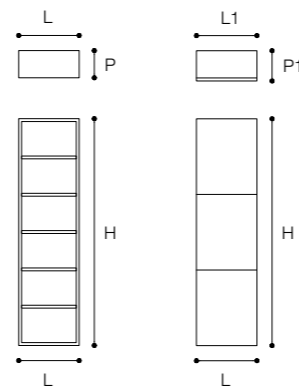

Le colonne della collezione consentono configurazioni personalizzate grazie alla possibilità di scegliere larghezze fino a 60 cm per le ante e fino a 120 cm per le parti a giorno.

The columns of the collection can have customizable configurations thanks to the possibility of choosing widths of up to 60 cm for columns with doors and up to 120 cm for open compartments.

Larghezza / Length (L)

L 30 - 120 cm

L1 30 - 60 cm

Altezza / Height (H)

150 - 180 cm

Profondità / Depth (P)

P 18 - 33 cm

P1 20 - 35 cm

Listino prezzi / Price list — p. 219

Colori disponibili / Available colors — p. 218 - 219