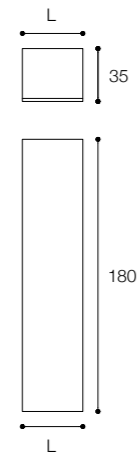

Composizione Viaveneto elements

Larghezza / Length (L)

L 80 - 250 cm

L1 60 - 160 cm

L2 120 - 300 cm

Altezza / Height (H)

30 - 45 - 60 cm

Profondità / Depth (P)

Composizione Viaveneto elements

Larghezza / Length (L)
L 80 - 250 cm
L1 60 - 160 cm

Altezza / Height (H)
30 - 45 - 60 cm

Profondità / Depths (P)
45 - 55 cm

Listino prezzi / Price list — p. 273

Colori disponibili / Available colors — p. 218 - 219

Larghezza / Length (L)

L 30 - 120 cm

L1 30 - 60 cm

Altezza / Height (H)

150 - 180 cm

Profondità / Depth (P)

P 18 - 33 cm

P1 20 - 35 cm

DRC / DRD

(L) 30 - 40 - 45 - 60 cm
(P) 35 cm
(H) 180 cm

Listino prezzi / Price list — p. 219

Colori disponibili / Available colors — p. 218 - 219 ●

Laccati opachi e lucidi / Matt and glossy painted - Cat. 1 / 3