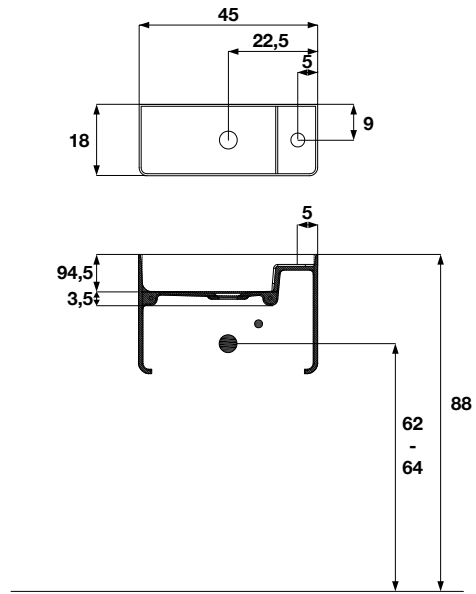

Bauletto

WL2