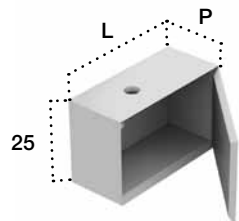

LAVAMANI | WASH-HAND BASINS | HANDWASCHBECKEN | LAVE-MAINS | LAVAMANOS

Design Metrica

BASE 1 ANTA PER LAVABO D5K / UNIT WITH 1 DOOR FOR D5K WASHBASIN / MODUL MIT 1 TÜR FÜR WASCHBECKEN D5K / MODULE AVEC 1 PORTE POUR LAVABO D5K / MODULO CON 1 PUERTA PARA LAVABO D5K

Art.	L	P	H
DAR DX • DEA SX	40	18	25

Finiture disponibili come collezione QUATTRO.ZERO / Finishes available same as QUATTRO.ZERO collection / Gleiche Finishes erhältlich wie Kollektion QUATTRO.ZERO / Finitions disponibles comme collection QUATTRO.ZERO / Acabados disponibles como colección QUATTRO.ZERO

Laccato opaco / Matt lacquered / Matt lackiert / Laqué mat / Laqueado opaco