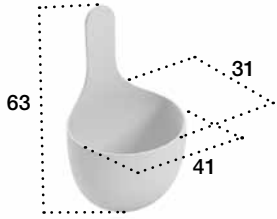

LAVAMANI | WASH-HAND BASINS | HANDWASCHBECKEN | LAVE-MAINS | LAVAMANOS

Design Lorenzo Mariotti

OTRE LAVAMANI IN CRISTALPLANT BIOBASED / OTRE WASH-HAND BASINS IN CRISTALPLANT BIOBASED / OTRE
HANDWASCHBECKEN AUS CRISTALPLANT BIOBASED / OTRE LAVE-MAINS EN CRISTALPLANT BIOBASED / OTRE LAVAMANOS EN CRISTALPLANT BIOBASED

Art.

L P H

WL8

41 31 63

Lavabo completo di staffe di fissaggio a muro / *Sink complete with wall mounting brackets* / Waschbecken komplett mit Bügeln zur Wandbefestigung / *Lavabo équipé d'étriers de fixation au mur* / Lavabo con estribo de fijación a la pared