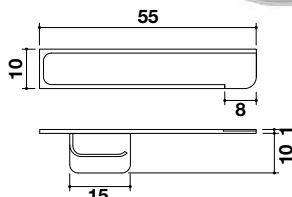

Art.

WL6

Mensole in Iroko massello / Shelves in solid Iroko / Ablagen aus Iroko Masivholz / Étagères en Iroko massif / Repisas de madera maciza de Iroko

Porta carta in ottone finitura cromo o bianco opaco / Brass paper holder chrome or matt white finish / Papierhalter aus Messing mit chromfarbenem oder mattweißem Finish / Porte-rouleau en laiton finition chrome ou blanc mat / Porta papel de latón acabado cromo o blanco opaco