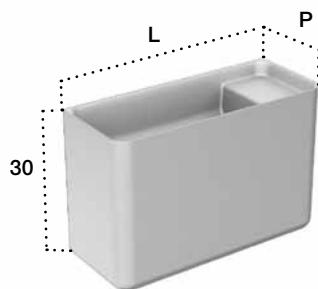

LAVAMANI | WASH-HAND BASINS | HANDWASCHBECKEN | LAVE-MAINS | LAVAMANOS

Design Falper + Salvatore Indriolo D

BAULETTO LAVAMANI IN CERAMILUX SSL / BAULETTO WASH-HAND BASINS IN CERAMILUX SSL / BAULETTO HANDWASCHBECKEN AUS CERAMILUX SSL / BAULETTO LAVE-MAINS EN CERAMILUX SSL / BAULETTO LAVAMANOS EN CERAMILUX SSL