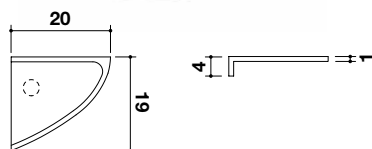

OPTIONALS / OPTIONALS / ZUBEHÖRE / OPTIONS / OPCIONES

Art.

WL4

Mensola in Iroko massello installabile solo con rubinetteria su lavabo. / Shelf in solid Iroko installable only with sink faucets / Ablage aus Iroko Massivholz nur mit Armatur am Waschbecken montierbar. / Étagère en Iroko massif pouvant seulement être installée avec robinetterie sur lavabo. / Repisa en madera maciza de Iroko solo con grifería en lavabo.