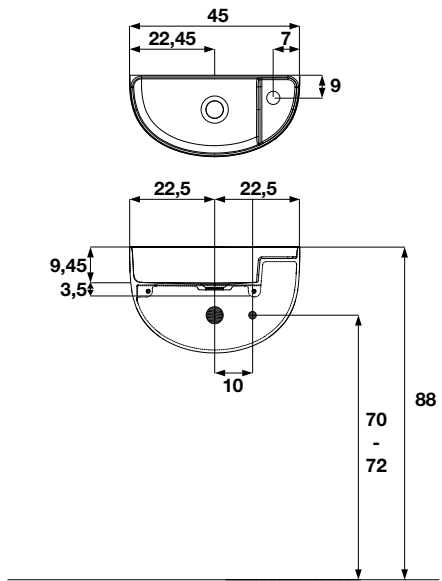

Bowllino

WL1