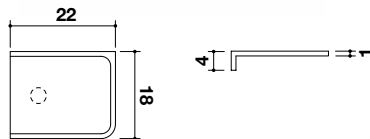

OPTIONALS / OPTIONALS / ZUBEHÖRE / OPTIONS / OPCIONES

Art.
WL7

Mensola in Iroko massello installabile solo con rubinetteria su lavabo. / Shelf in solid Iroko installable only with sink faucets / Ablage aus Iroko Massivholz nur mit Armatur am Waschbecken montierbar. / Étagère en Iroko massif pouvant seulement être installée avec robinetterie sur lavabo. / Repisa en madera maciza de Iroko solo con grifería en lavabo.