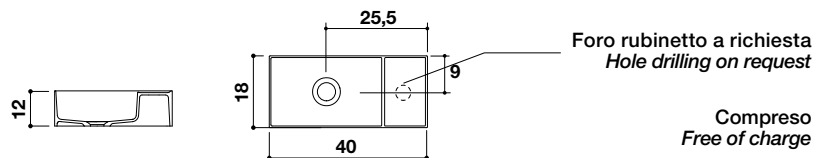

LAVAMANI | WASH-HAND BASINS | HANDWASCHBECKEN | LAVE-MAINS | LAVAMANOS

Design Metrica

LAVAMANI IN CERAMILUX SSL / WASH-HAND BASINS IN CERAMILUX SSL / HANDWASCHBECKEN AUS CERAMILUX SSL / LAVE-MAINS EN CERAMILUX SSL / LAVAMANOS EN CERAMILUX SSL

Art.	L	P	H
D5K	40	18	12

Lavabo posizionabile anche a parete con fissaggio diretto / Washbasin can also be positioned on the wall by direct fixing / Waschbecken kann auch direkt an der Wand befestigt werden / Lavabo pouvant aussi être mural avec fixation directe / El lavabo se puede posicionar también a la pared con fijación directa

Accessori compresi / Included accessories

Piletta / Waste	Copri piletta in finitura / Drain cover in finish	Troppo pieno / Overflow
Art. 66A	Cromo / Chrome	No

54L Copri piletta in Ceramilux / Ceramilux drain cover / Ablaufabdeckung aus Ceramilux / Cache bonde en Ceramilux / Cubre drenaje en Ceramilux

BASE A GIORNO PER LAVABO D5K / UNIT WITH OPEN COMPARTMENT FOR D5K WASHBASIN / MODUL MIT OFFENEM FACH FÜR WASHBECKEN D5K / MODULE AVEC NICHE POUR LAVABO D5K / MODULO CON COMPARTIMENTO ABIERTO PARA LAVABO D5K

Art.	L	P	H
DQZ	40	18	25

Finiture disponibili come collezione QUATTRO.ZERO / Finishes available same as QUATTRO.ZERO collection / Gleiche Finishes erhältlich wie Kollektion QUATTRO.ZERO / Finitions disponibles comme collection QUATTRO.ZERO / Acabados disponibles como colección QUATTRO.ZERO