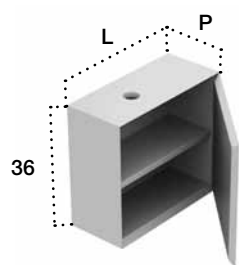

BASE 1 ANTA PER LAVABO D5K / UNIT WITH 1 DOOR FOR D5K WASHBASIN / MODUL MIT 1 TÜR FÜR WASCHBECKEN D5K / MODULE AVEC 1 PORT POUR LAVABO D5K / MODULO CON 1 PUERTA PARA LAVABO D5K

Art.	L	P	H
DAS DX • DEB SX	40	18	36

Finiture disponibili come collezione QUATTRO.ZERO / Finishes available same as QUATTRO.ZERO collection / Gleiche Finishes erhältlich wie Kollektion QUATTRO.ZERO / Finitions disponibles comme collection QUATTRO.ZERO / Acabados disponibles como colección QUATTRO.ZERO

Laccato opaco / Matt lacquered / Matt lackiert / Laqué mat / Laqueado opaco