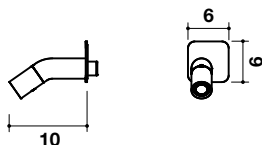

GARANZIA 10 ANNI / 10-YEAR WARRANTY / GARANTIE 10 JAHRE / GARANTIE 10 ANS / GARANTÍA 10 AÑOS