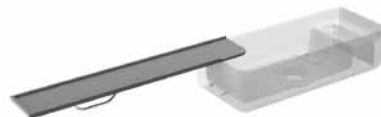

Art.
WL6

Mensole in Iroko massello / Shelves in solid Iroko / Ablagen aus Iroko Masivholz / Étagères en Iroko massif / Repisas de madera maciza de Iroko

Porta carta in ottone finitura cromo o bianco opaco / Brass paper holder chrome or matt white finish / Papierhalter aus Messing mit chromfarbenem oder mattweißem Finish / Porte-rouleau en laiton finition chrome ou blanc mat / Porta papel de latón acabado cromo o blanco opaco