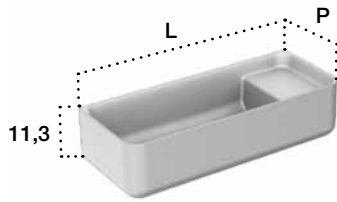

LAVAMANI | WASH-HAND BASINS | HANDWASCHBECKEN | LAVE-MAINS | LAVAMANOS

Design Metrica

MINI BAULETTO LAVAMANI IN CERAMILUX SSL / MINI BAULETTO WASH-HAND BASINS IN CERAMILUX SSL / MINI BAULETTO HANDWASCHBECKEN AUS CERAMILUX SSL / MINI BAULETTO LAVE-MAINS EN CERAMILUX SSL / MINI BAULETTO LAVAMANOS EN CERAMILUX SSL