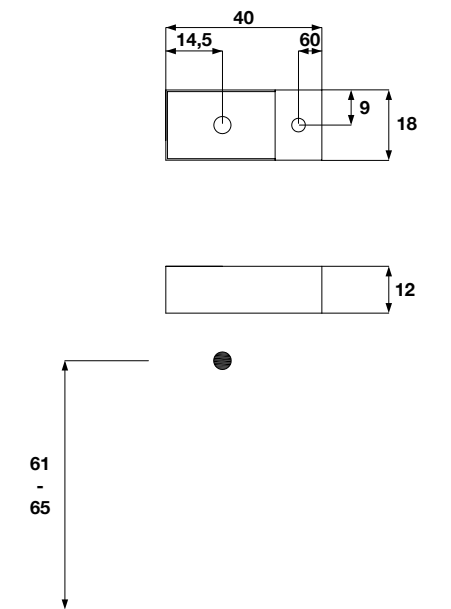

D5K

D5K

DISEGNI TECNICI DISPONIBILI SUL SITO WEB
TECHNICAL DRAWINGS AVAILABLE ON OUR WEB SITE
TECHNISCHE DATENBLÄTTER AUF UNSERER WEBSITE
FICHES TECHNIQUES SUR NOTRE SITE WEB
DIBUJOS TÉCNICOS DISPONIBLES EN NUESTRO SITO WEB