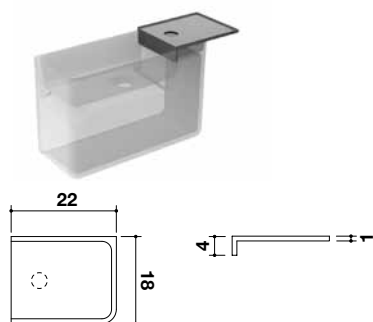

OPTIONALS / OPTIONALS / ZUBEHÖRE / OPTIONS / OPCIONES

Art.

WL7

Mensola in Iroko massello installabile solo con rubinetteria su lavabo. / Shelf in solid Iroko installable only with sink faucets / Ablage aus Iroko Massivholz nur mit Armatur am Waschbecken montierbar. / Étagère en Iroko massif pouvant seulement être installée avec robinetterie sur lavabo. / Repisa en madera maciza de Iroko solo con grifería en lavabo.