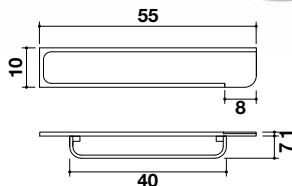

Mensola in Iroko massello installabile solo con rubinetteria su lavabo. / Shelf in solid Iroko installable only with sink faucets / Ablage aus Iroko Massivholz nur mit Armatur am Waschbecken montierbar. / Étagère en Iroko massif pouvant seulement être installée avec robinetterie sur lavabo. / Repisa en madera maciza de Iroko solo con grifería en lavabo.