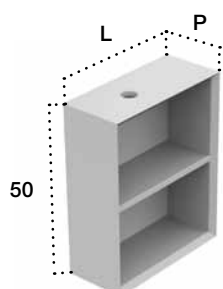

BASE A GIORNO PER LAVABO D5K / UNIT WITH OPEN COMPARTMENT FOR D5K WASHBASIN / MODUL MIT O WASHBECKEN D5K / MODULE AVEC NICHE POUR LAVABO D5K / MODULO CON COMPARTIMENTO ABIERTO PARA LAVABO D5K

Art.	L	P	H
DAO	40	18	50

Finiture disponibili come collezione QUATTRO.ZERO / Finishes available same as QUATTRO.ZERO collection / Gleiche Finishes erhältlich wie Kollektion QUATTRO.ZERO / Finitions disponibles comme collection QUATTRO.ZERO / Acabados disponibles como colección QUATTRO.ZERO