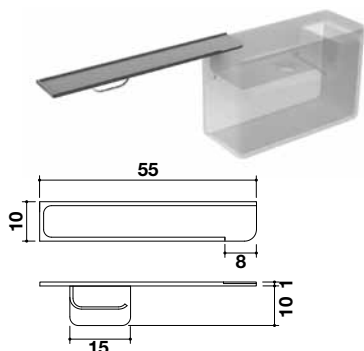

Art.

WL6

Mensole in Iroko massello / Shelves in solid Iroko / Ablagen aus Iroko Masivholz / Étagères en Iroko massif / Repisas de madera maciza de Iroko

Porta carta in ottone finitura cromo o bianco opaco / Brass paper holder chrome or matt white finish / Papierhalter aus Messing mit chromfarbenem oder mattweißem Finish / Porte-rouleau en laiton finition chrome ou blanc mat / Porta papel de latón acabado cromo o blanco opaco