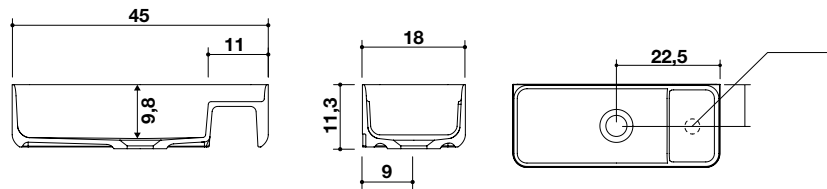

Colori disponibili a pagina 529
Available colours see page 529
Verfügbare Farbe auf Seite 529
Couleurs disponibles à la page 529
Acabados disponibles a la pagina 529

Art.	L	P	H
WL3	45	18	11,3