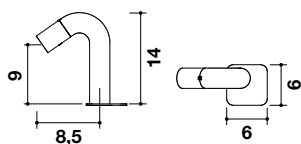

GARANZIA 10 ANNI / 10-YEAR WARRANTY / GARANTIE 10 JAHRE / GARANTIE 10 ANS / GARANTÍA 10 AÑOS