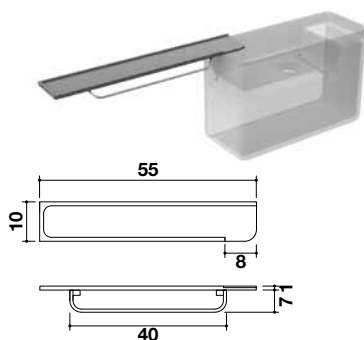

OPTIONALS / OPTIONALS / ZUBEHÖRE / OPTIONS / OPCIONES

Art.

WL7

Mensola in Iroko massello installabile solo con rubinetteria su lavabo. / Shelf in solid Iroko installable only with sink faucets / Ablage aus Iroko Massivholz nur mit Armatur am Waschbecken montierbar. / Étagère en Iroko massif pouvant seulement être installée avec robinetterie sur lavabo. / Repisa en madera maciza de Iroko solo con grifería en lavabo.