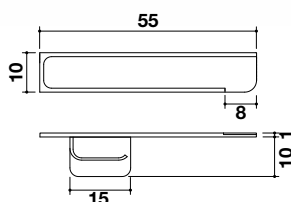

Art.
WL6

Mensole in Iroko massello / Shelves in solid Iroko / Ablagen aus Iroko Masivholz / Étagères en Iroko massif / Repisas de madera maciza de Iroko

Porta carta in ottone finitura cromo o bianco opaco / Brass paper holder chrome or matt white finish / Papierhalter aus Messing mit chromfarbenem oder mattweißem Finish / Porte-rouleau en laiton finition chrome ou blanc mat / Porta papel de latón acabado cromo o blanco opaco