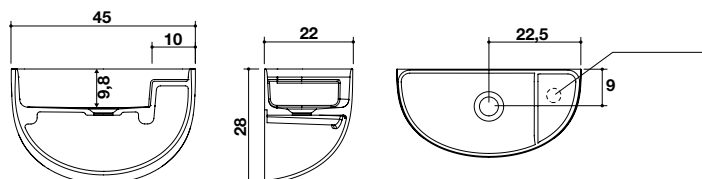

Colori disponibili a pagina 529
Available colours see page 529
Verfügbare Farbe auf Seite 529
Couleurs disponibles à la page 529
Acabados disponibles a la pagina 529

Art. L P H

WL1 45 22 28

Lavabo completo di staffe di fissaggio a muro / Sink complete with wall mounting brackets / Waschbecken komplett mit Bügeln zur Wandbefestigung / Lavabo équipé d'étriers de fixation au mur / Lavabo con estribo de fijación a la pared