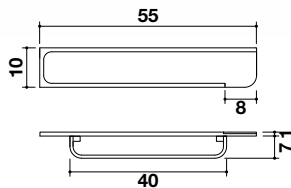

OPTIONALS / OPTIONALS / ZUBEHÖRE / OPTIONS / OPCIONES

Art.
WL7

Mensola in Iroko massello installabile solo con rubinetteria su lavabo. / Shelf in solid Iroko installable only with sink faucets / Ablage aus Iroko Massivholz nur mit Armatur am Waschbecken montierbar. / Étagère en Iroko massif pouvant seulement être installée avec robinetterie sur lavabo. / Repisa en madera maciza de Iroko solo con grifería en lavabo.