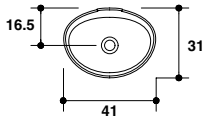

54L

Copri piletta in Ceramilux / *Ceramilux drain cover* / Ablaufabdeckung aus Ceramilux / *Cache bonde en Ceramilux* / Cubre drenaje en Ceramilux