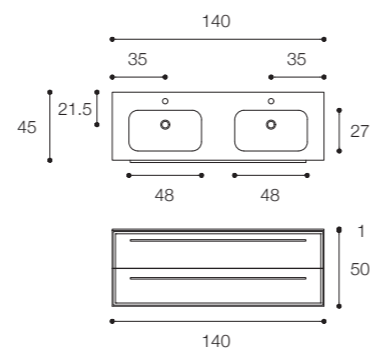

Composizione con base a due cassetti in finitura Bianco opaco e piano con doppio lavabo 7.0 in Ceramilux.
Dimensioni cm 140 x 45 x h 50

Composition with two-drawer base unit in matt White finish and double basin top 7.0 in Ceramilux.
Dimensions 140 x 45 x h 50 cm

Larghezza / Length (L)
140 cm

Altezza / Height
50 cm

Profondità / Depth
45 cm

Listino prezzi / Price list — p. 10

Colori disponibili / Available colors — p. 47