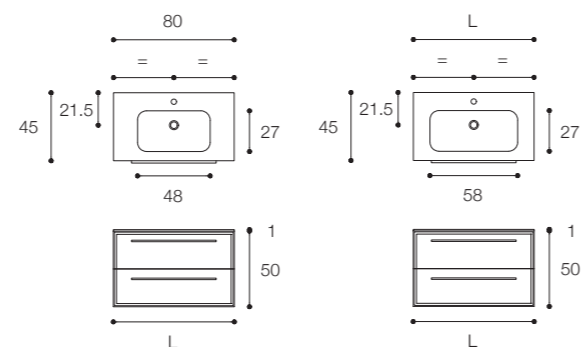

Composition with one-drawer base unit in matt White finish and double basin top 7.0 in Ceramilux.
Dimensions 140 x 45 x h 30 cm

Larghezza / Length (L)
140 cm

Altezza / Height
30 cm

Profondità / Depth
45 cm

Composition with two drawer unit in matt White finish and top with built-in basin 7.0 in Ceramilux.
Dimensions cm 120 x 45 x h 50

Larghezza / Length (L)
80 - 100 - 120 cm

Altezza / Height
50 cm

Profondità / Depth
45 cm

Listino prezzi / Price list — p. 10

Colori disponibili / Available colors — p. 47

Composizione con base a due cassetti in finitura Bianco opaco e piano con doppio lavabo 7.0 in Ceramilux.
Dimensioni cm 140 x 45 x h 50

Composition with two-drawer base unit in matt White finish and double basin top 7.0 in Ceramilux.
Dimensions 140 x 45 x h 50 cm

Larghezza / Length (L)
140 cm

Altezza / Height
50 cm

Profondità / Depth
45 cm