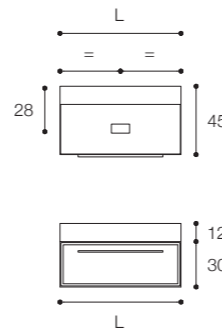

Composizione con base a un cassetto in finitura Grigio Poggia e lavabo D7H in appoggio in Cristalplant Bio Active.
Dimensioni cm 100 x 45 x h 30

Composition with one drawer unit and D7H countertop basin in Cristalplant Bio Active in Rain Grey finish.
Dimensions cm 100 x 45 x h 30

Larghezza / Length (L)
60 - 80 - 100 - 120 cm

Altezza / Height
30 cm

Profondità / Depth
45 cm

Listino prezzi / Price list — p. 9
Colori disponibili / Available colors — p. 47