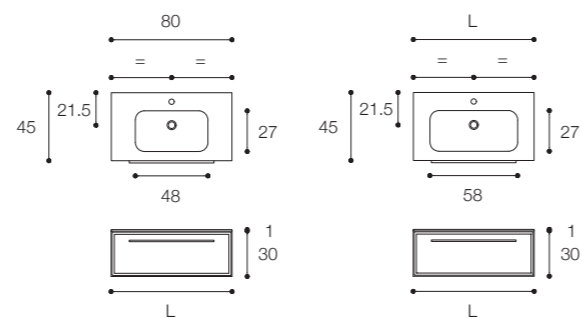

7.0

/ design METRICA

MOBILI / FURNITURES

falper.

7.0
DESIGN METRICA

Composizione con base a un cassetto in finitura Bianco opaco e piano con lavabo 7.0 in Ceramilux.
Dimensioni cm 80 x 45 x h 30

Composition with one drawer unit in matt White finish and top with built-in basin 7.0 in Ceramilux.
Dimensions cm 80 x 45 x h 30

Larghezza / Length (L)
80 - 100 - 120 cm

Altezza / Height
30 cm

Profondità / Depth
45 cm

Listino prezzi / Price list — p. 8
Colori disponibili / Available colors — p. 47

Composizione con base a un cassetto in finitura Bianco opaco e piano con doppio lavabo 7.0 in Ceramilux.
Dimensioni cm 140 x 45 x h 30

Composition with one-drawer base unit in matt White finish and double basin top 7.0 in Ceramilux.
Dimensions 140 x 45 x h 30 cm

Larghezza / Length (L)
140 cm

Altezza / Height
30 cm

Profondità / Depth
45 cm

Composition with two-drawer base unit in matt White finish and double basin top 7.0 in Ceramilux.
Dimensions 140 x 45 x h 50 cm

Larghezza / Length (L)
140 cm

Altezza / Height
50 cm

Profondità / Depth
45 cm