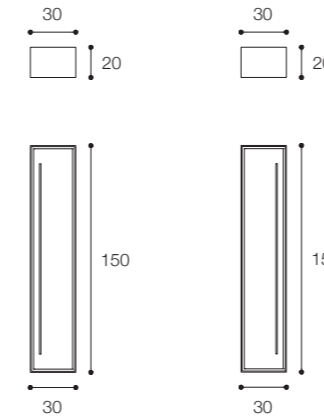

Mobile bagno contenitore a colonna con bordatura a 45° e anta a battente. La maniglia in metallo è fornita nella stessa finitura del mobile.

Tall bathroom storage cabinet with 45° edge and hinged door. The metal handle comes in the same finish as the cabinet.

P.E.T melaminico / P.E.T melamine - Cat. 0

Finiture interne e cassetti / Inside finishings and drawers

Larghezza / Length
30 cm

Altezza / Height
150 cm

Profondità / Depth
20 cm

Listino prezzi / Price list — p. 13

● Colori disponibili / Available colors — p. 47