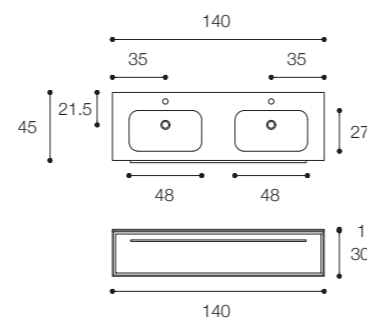

Composizione con base a un cassetto in finitura Bianco opaco e piano con doppio lavabo 7.0 in Ceramilux.
Dimensioni cm 140 x 45 x h 30

Composition with one-drawer base unit in matt White finish and double basin top 7.0 in Ceramilux.
Dimensions 140 x 45 x h 30 cm

Larghezza / Length (L)
140 cm

Altezza / Height
30 cm

Profondità / Depth
45 cm

Listino prezzi / Price list — p. 8
Colori disponibili / Available colors — p. 47