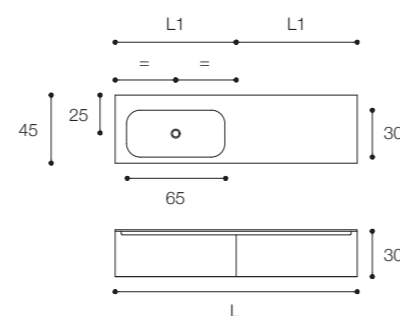

Larghezza / Length (L)
80 - 100 - 120 - 140 - 160 cm

Altezza / Height
30 cm

Profondità / Depth
45 cm

Listino prezzi / Price list — p. 303

Colori disponibili / Available colors — p. 252 - 253 ●

Composizione in vetro lucido Fango con doppio cassetto e maniglia sagomata. Gli interni del mobile sono in Grigio Exclusive opaco mentre i pannelli di vetro temperato da 4mm rivestono le parti esterne dei frontali e dei fianchi. In foto: mobile da 180 cm a due cassetti con top integrato in vetro laccato Fango lucido da cm 180 x 45 x h 30.

Composition in Mud glossy glass with double drawer and molded handle. The insides of the cabinet are in matt Exclusive Grey while 4 mm tempered glass panels cover the external parts of the front and sides. Photo: 180 cm two drawer unit with built-in basin in Mud glossy glass cm 180 x 45 x h 30 .

Larghezza / Length (L1, L)
L1 - 70 - 80 - 90 cm
L - 140 - 160 - 180 cm

Altezza / Height
30 cm

Profondità / Depth
45 cm

Listino prezzi / Price list — p. 301

Colori disponibili / Available colors — p. 252 - 253 ●

Glossy glass wall columns with door cm 40 X 35 x h 150 in
Exclusive Grey finish.

Larghezza / Length (L)
30 - 40 cm

Altezza / Height
90 - 150 cm

Profondità / Depth
20 - 35 cm

Listino prezzi / Price list — p. 305