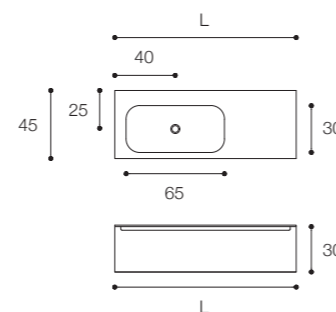

Larghezza / Length (L)
80 - 100 - 120 - 140 - 160 cm

Altezza / Height
30 cm

Profondità / Depth
45 cm

Listino prezzi / Price list — p. 301

Colori disponibili / Available colors — p. 252 - 253 ●

Il mobile per bagno perfetto, essenziale, scultoreo, resistente come il vetro e realizzato con superficie satinata antimacchia ottenuta con processo nanotecnologico. In foto: mobile ad un cassetto in vetro satinato Bianco con top integrato da cm 160 x 45 x h 30 con interni in Grigio Exclusive opaco, lavabo da appoggio D8B in Cristalplant Bio Active.

The perfect bathroom unit: essential, sculptural, as strong as glass and made with a stain proof satin surface obtained with a nanotechnological process. Photo: one drawer unit in White satin glass, top with built-in basin, cm 160 x 45 x h 30 with matt Exclusive Grey inside, D8B washbasin in Cristalplant Bio Active.

Larghezza / Length (L)
80 - 100 - 120 - 140 - 160 cm

Altezza / Height
30 cm

Profondità / Depth
45 cm

Listino prezzi / Price list — p. 303

Colori disponibili / Available colors — p. 252 - 253 ●

Composizione in vetro lucido Fango con doppio cassetto e maniglia sagomata. Gli interni del mobile sono in Grigio Exclusive opaco mentre i pannelli di vetro temperato da 4mm rivestono le parti esterne dei frontali e dei fianchi. In foto: mobile da 180 cm a due cassetti con top integrato in vetro laccato Fango lucido da cm 180 x 45 x h 30.

Larghezza / Length (L1, L)
L1 - 70 - 80 - 90 cm
L - 140 - 160 - 180 cm

Altezza / Height
30 cm

Profondità / Depth
45 cm

Listino prezzi / Price list — p. 301

Colori disponibili / Available colors — p. 252 - 253 ●