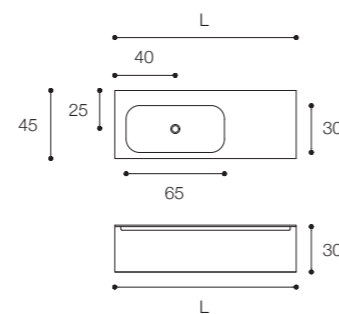

The perfect bathroom unit: essential, sculptural, as strong as glass and made with a stain proof satin surface obtained with a nanotechnological process. Photo: one drawer unit in White satin glass, top with built-in basin, cm 160 x 45 x h 30 with matt Exclusive Grey inside.

Larghezza / Length (L)
80 - 100 - 120 - 140 - 160 cm

Altezza / Height
30 cm

Profondità / Depth
45 cm

Listino prezzi / Price list — p. 301

Colori disponibili / Available colors — p. 252 - 253 ●

Il mobile per bagno perfetto, essenziale, scultoreo, resistente come il vetro e realizzato con superficie satinata antimacchia ottenuta con processo nanotecnologico. In foto: mobile ad un cassetto in vetro satinato Bianco con top integrato da cm 160 x 45 x h 30 con interni in Grigio Exclusive opaco, lavabo da appoggio D8B in Cristalplant Bio Active.

Larghezza / Length (L)
80 - 100 - 120 - 140 - 160 cm

Altezza / Height
30 cm

Profondità / Depth
45 cm

Listino prezzi / Price list — p. 303

Colori disponibili / Available colors — p. 252 - 253 ●

Composizione in vetro lucido Fango con doppio cassetto e maniglia sagomata. Gli interni del mobile sono in Grigio Exclusive opaco mentre i pannelli di vetro temperato da 4mm rivestono le parti esterne dei frontali e dei fianchi. In foto: mobile da 180 cm a due cassetti con top integrato in vetro laccato Fango lucido da cm 180 x 45 x h 30.

Glossy glass wall columns with door cm 40 X 35 x h 150 in
Exclusive Grey finish.

Larghezza / Length (L)
30 - 40 cm

Altezza / Height
90 - 150 cm

Profondità / Depth
20 - 35 cm

Listino prezzi / Price list — p. 305