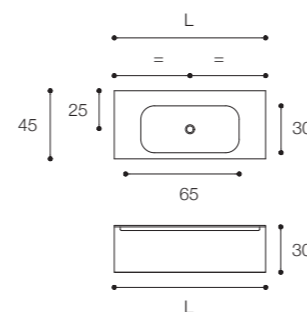

Larghezza / Length (L)
80 - 100 - 120 - 140 - 160 cm

Altezza / Height
30 cm

Profondità / Depth
45 cm

Listino prezzi / Price list — p. 303

Colori disponibili / Available colors — p. 252 - 253 ●

Composizione in vetro lucido Fango con doppio cassetto e maniglia sagomata. Gli interni del mobile sono in Grigio Exclusive opaco mentre i pannelli di vetro temperato da 4mm rivestono le parti esterne dei frontali e dei fianchi. In foto: mobile da 180 cm a due cassetti con top integrato in vetro laccato Fango lucido da cm 180 x 45 x h 30.

Larghezza / Length (L1, L)
L1 - 70 - 80 - 90 cm
L - 140 - 160 - 180 cm

Altezza / Height
30 cm

Profondità / Depth
45 cm

Listino prezzi / Price list — p. 301

Colori disponibili / Available colors — p. 252 - 253 ●

Larghezza / Length (L)
80 - 100 - 120 - 140 - 160 cm

Altezza / Height
30 cm

Profondità / Depth
45 cm

Listino prezzi / Price list — p. 311

Colori disponibili / Available colors — p. 252 - 253

Colonne pensili ad anta in vetro lucido da cm 40 x 35 x h 150
in finitura Grigio Esclusivo.

Glossy glass wall columns with door cm 40 X 35 x h 150 in
Exclusive Grey finish.

Larghezza / Length (L)
30 - 40 cm

Altezza / Height
90 - 150 cm

Profondità / Depth
20 - 35 cm

Listino prezzi / Price list — p. 305