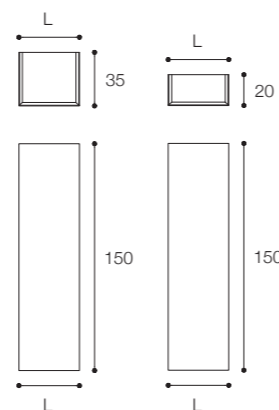

Colonne pensili ad anta in vetro lucido da cm 40 x 35 x h 150
in finitura Grigio Esclusivo.

Glossy glass wall columns with door cm 40 X 35 x h 150 in
Exclusive Grey finish.

Larghezza / Length (L)
30 - 40 cm

Altezza / Height
90 - 150 cm

Profondità / Depth
20 - 35 cm

Listino prezzi / Price list — p. 305

Colori disponibili / Available colors — p. 252 - 253