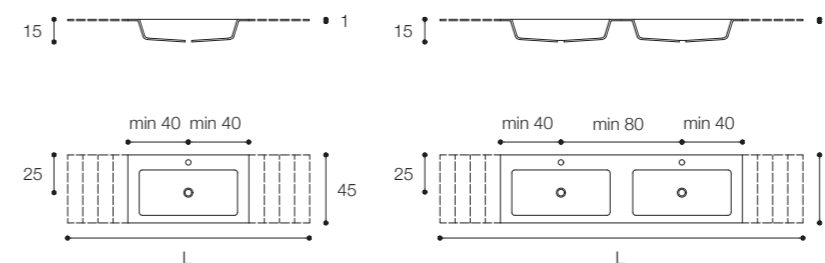

PIANI INTEGRATI TOPS WITH BUILT-IN BASINS

Vetro / Glass

COMPLEMENTI / COMPLEMENTS

falper.

PIANI INTEGRATI /
TOPS WITH BUILT-IN BASINS

VETRO / GLASS

VETRO DESIGN FALPER

Plani in vetro satinato con lavabi integrati. Finiture in foto: dall'alto a sinistra
Verde Comodoro; Grigio Exclusive; Grigio Londra
Satin glass tops with built-in basins. Finishes in photo: from top left,
Commodore Green; Exclusive Grey; London Grey

Larghezza / Length (L)
80-240 cm

Altezza / Height
1 cm

Profondità / Depth (P)
45 - 55 cm

Listino prezzi / Price list — p. 367
● Colori disponibili / Available colors — p. 26

VETRO DESIGN FALPER

Piani in vetro lucido con lavabi integrati
Finiture in foto: dall'alto a sinistra Terracotta; Ghiaia; Bianco
Glossy glass tops with built-in basins.
Finishes in photo: from top left, Terracotta; Gravel; White

Larghezza / Length (L)
80 - 240 cm

Altezza / Height
1 cm

Profondità / Depth (P)
45 - 55 cm

Listino prezzi / Price list — p. 367
● Colori disponibili / Available colors — p. 27

vetro - vetro satinato / satin glass