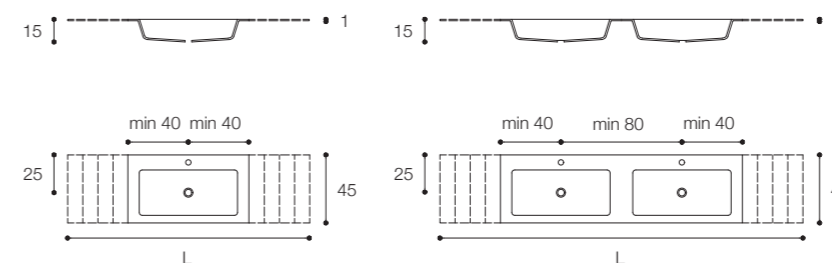

Larghezza / Length (L)
80-240 cm

Altezza / Height
1 cm

Profondità / Depth (P)
45 - 55 cm

Listino prezzi / Price list — p. 367
● Colori disponibili / Available colors — p. 26

VETRO DESIGN FALPER

Piani in vetro lucido con lavabi integrati
Finiture in foto: dall'alto a sinistra Terracotta; Ghiaia; Bianco
Glossy glass tops with built-in basins.
Finishes in photo: from top left, Terracotta; Gravel; White

Larghezza / Length (L)
80 - 240 cm

Altezza / Height
1 cm

Profondità / Depth (P)
45 - 55 cm

Listino prezzi / Price list — p. 367
● Colori disponibili / Available colors — p. 27

vetro - vetro satinato / satin glass