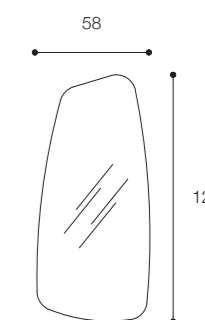

SPECCHIERE MIRRORS

COMPLEMENTI / COMPLEMENTS

falper.

SPECCHIERE
MIRRORS

MENHIR
DESIGN PAOLA NAVONE

Specchi sagomati a filo lucido
Straight edges shaped mirrors

Brevettato / Patented

DWX
24 x 2,5 x h34 cm

DWY
103 x 2,5 x h48 cm

DWZ
58 x 2,5 x h126 cm

Listino prezzi / Price list — p. 499

SPECCHIO CIRCOLARE
DESIGN FALPER

Specchio circolare
Circular mirror

67W

Ø 45 - 60 - 80 - 110 - 120 cm

Listino prezzi / Price list — p. 498

DXT

(L) 60 / 200 cm
(H) 75 cm
(P) 6 cm

● Colori / Colors — p. 225 Listino prezzi / Price list — p. 501

GEORGE
DESIGN FALPER + MICHAEL SCHMIDT

Specchi con cornice in metallo
Finitura in foto: metallo Titanio
Mirrors with metal frame
Finish in photo: Titanium metal

DXG

150 x 150 cm

● Colori / Colors — p. 224 Listino prezzi / Price list — p. 502

SPECCHI A FILO LUCIDO / MIRRORS WITH STRAIGHT EDGES DESIGN FALPER

Specchiere a filo lucido sp 2,5 cm
Mirrors with straight edges th 2.5 cm