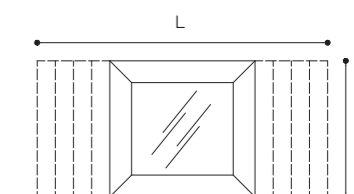

DWY
103 x 2,5 x h48 cm

DWZ
58 x 2,5 x h126 cm

Listino prezzi / Price list — p. 499

SPECCHIO CIRCOLARE
DESIGN FALPER

Specchio circolare
Circular mirror

67W

Ø 45 - 60 - 80 - 110 - 120 cm

Listino prezzi / Price list — p. 498

DXT

(L) 60 / 200 cm
(H) 75 cm
(P) 6 cm

● Colori / Colors — p. 225 Listino prezzi / Price list — p. 501

GEORGE
DESIGN FALPER + MICHAEL SCHMIDT

Specchi con cornice in metallo
Finitura in foto: metallo Titanio
Mirrors with metal frame
Finish in photo: Titanium metal