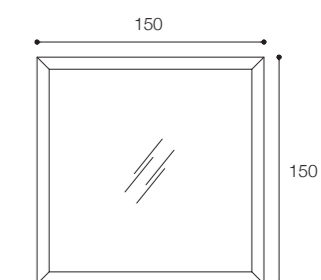

DWY
103 x 2,5 x h48 cm

DWZ
58 x 2,5 x h126 cm

Listino prezzi / Price list — p. 499

SPECCHIO CIRCOLARE
DESIGN FALPER

Specchio circolare
Circular mirror

67W

Ø 45 - 60 - 80 - 110 - 120 cm

Listino prezzi / Price list — p. 498

DXT

(L) 60 / 200 cm
(H) 75 cm
(P) 6 cm

● Colori / Colors — p. 225 Listino prezzi / Price list — p. 501

GEORGE
DESIGN FALPER + MICHAEL SCHMIDT

Specchi con cornice in metallo
Finitura in foto: metallo Titanio
Mirrors with metal frame
Finish in photo: Titanium metal

DXG

150 x 150 cm

● Colori / Colors — p. 224 Listino prezzi / Price list — p. 502

SPECCHI A FILO LUCIDO / MIRRORS WITH STRAIGHT EDGES DESIGN FALPER

Specchiere a filo lucido sp 2,5 cm
Mirrors with straight edges th 2.5 cm