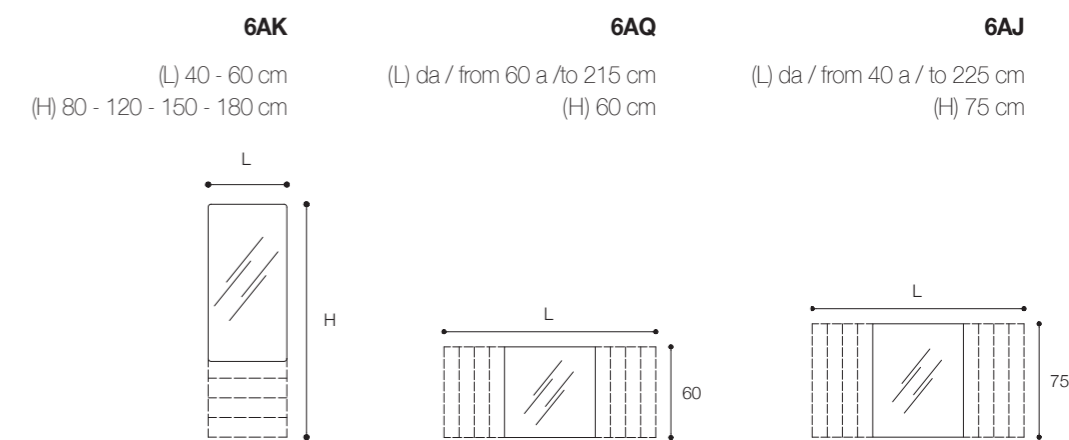

DWY
103 x 2,5 x h48 cm

DWZ
58 x 2,5 x h126 cm

Listino prezzi / Price list — p. 499

SPECCHIO CIRCOLARE
DESIGN FALPER

Specchio circolare
Circular mirror

67W

Ø 45 - 60 - 80 - 110 - 120 cm

Listino prezzi / Price list — p. 498

DXT

(L) 60 / 200 cm
(H) 75 cm
(P) 6 cm

● Colori / Colors — p. 225 Listino prezzi / Price list — p. 501

GEORGE
DESIGN FALPER + MICHAEL SCHMIDT

Specchi con cornice in metallo
Finitura in foto: metallo Titanio
Mirrors with metal frame
Finish in photo: Titanium metal

DXG

150 x 150 cm

● Colori / Colors — p. 224 Listino prezzi / Price list — p. 502

SPECCHI A FILO LUCIDO / MIRRORS WITH STRAIGHT EDGES DESIGN FALPER

Specchiere a filo lucido sp 2,5 cm
Mirrors with straight edges th 2.5 cm