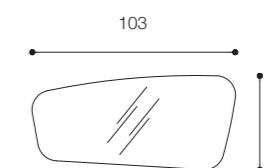

SPECCHIERE MIRRORS

COMPLEMENTI / COMPLEMENTS

falper.

SPECCHIERE
MIRRORS

MENHIR
DESIGN PAOLA NAVONE

Specchi sagomati a filo lucido
Straight edges shaped mirrors

Brevettato / Patented

DWX
24 x 2,5 x h34 cm

DWY
103 x 2,5 x h48 cm

DWZ
58 x 2,5 x h126 cm

Listino prezzi / Price list — p. 499

SPECCHIO CIRCOLARE
DESIGN FALPER

Specchio circolare
Circular mirror

67W

Ø 45 - 60 - 80 - 110 - 120 cm

Listino prezzi / Price list — p. 498

DXT

(L) 60 / 200 cm
(H) 75 cm
(P) 6 cm

● Colori / Colors — p. 225 Listino prezzi / Price list — p. 501

GEORGE
DESIGN FALPER + MICHAEL SCHMIDT

Specchi con cornice in metallo
Finitura in foto: metallo Titanio
Mirrors with metal frame
Finish in photo: Titanium metal