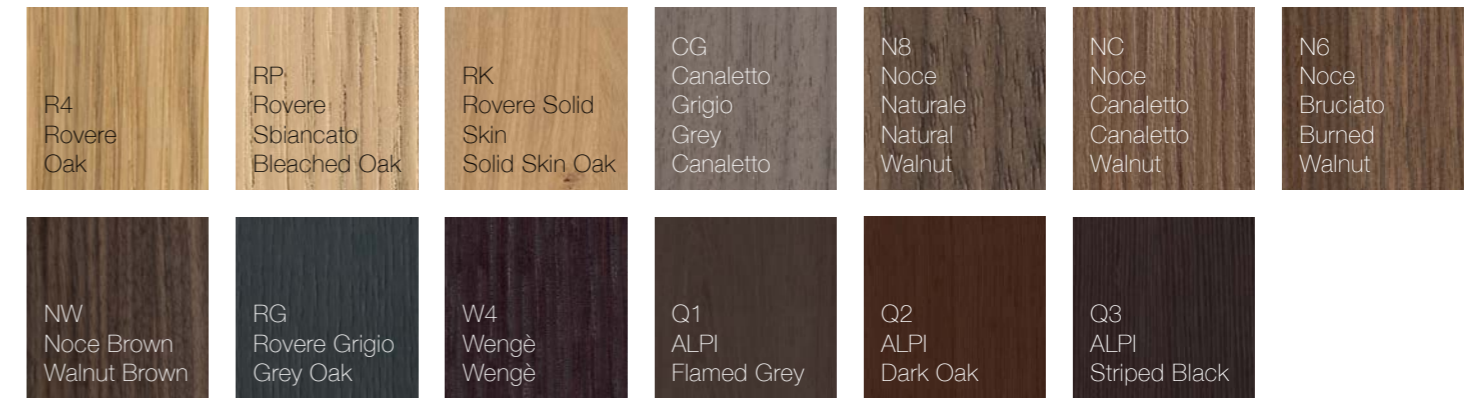

Larghezza / Length
L 80 – 300 cm

Altezza / Height
25 cm

Profondità / Depth
45 cm

● Colori disponibili / Available colors — p. 49

Finiture Lavabo / Washbasin Finishes
Marmi / Marbles

Finiture Mobile / Forniture Finishes
Legni / Woods - Cat. 2