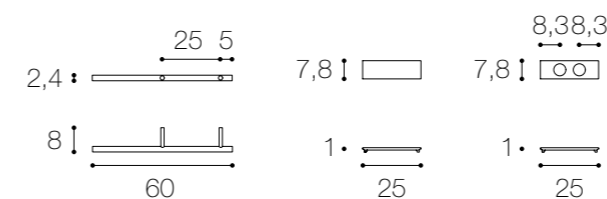

● Colori disponibili / Available colors — p. 115