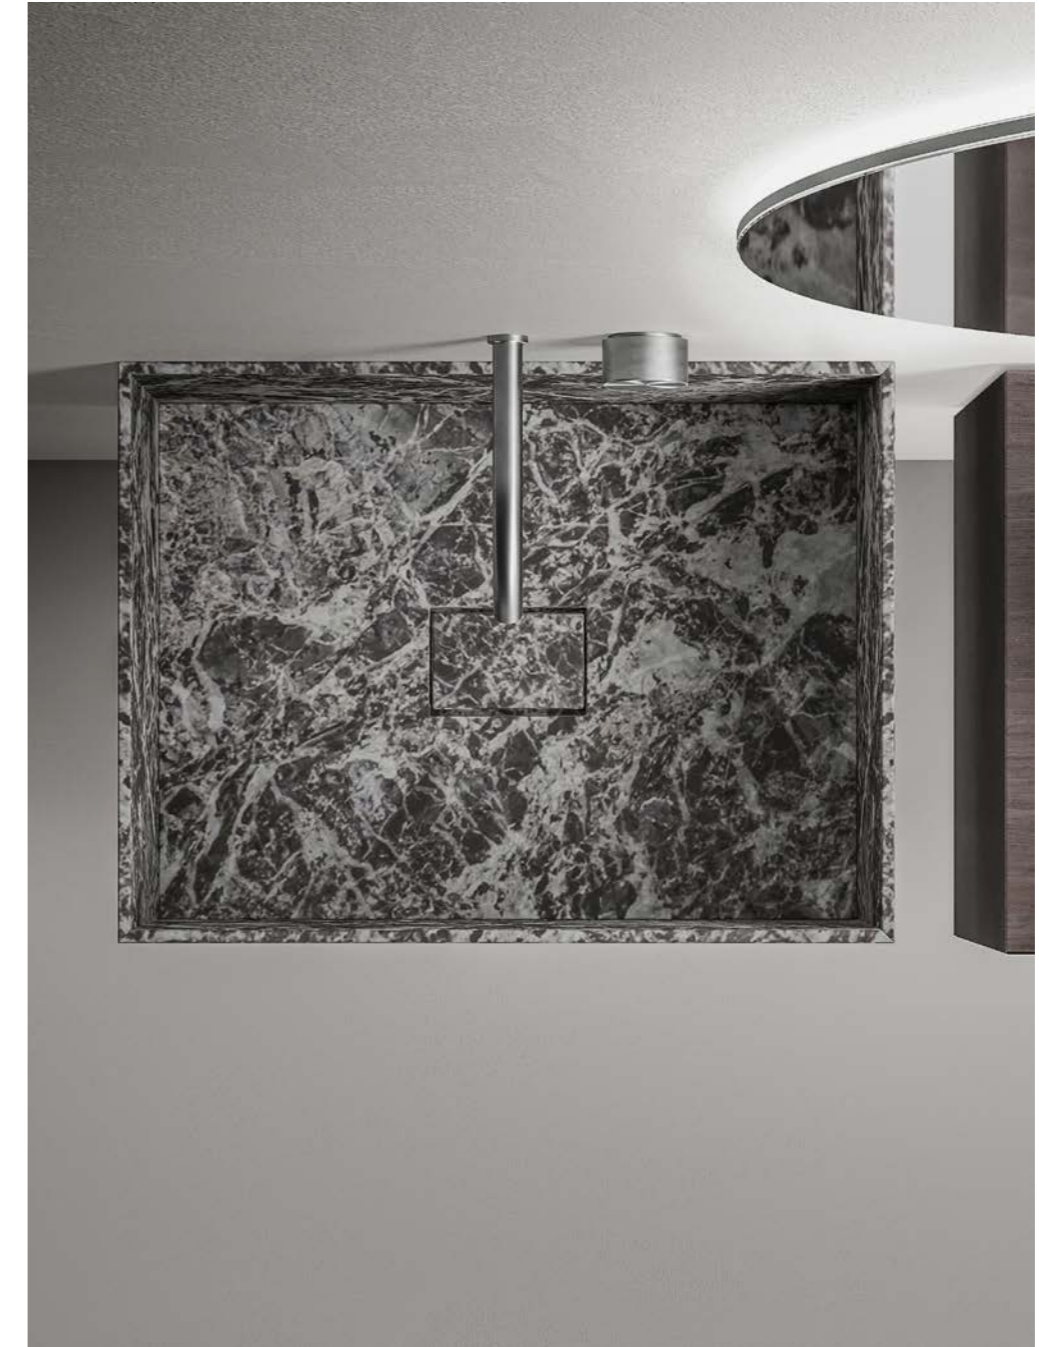

● Colori disponibili / Available colors — p. 49

Doppio lavabo bagno sospeso a parete con piano di appoggio integrato centrale. Larghezza 140cm, altezza 36cm e profondità 45cm. Il lavabo, con bordi 10mm, è presentato in marmo Jolie Grey e disponibile nei marmi a catalogo. Il copri piletta viene fornito nello stesso materiale e finitura del lavabo. Mensola da appoggio sospesa a parete. Larghezza modulare e su misura fino a 300cm, altezza 10cm e profondità 45cm. La mensola è presentata in Noce Brown e disponibile nelle finiture naturali del legno e nelle laccature opache e lucide di collezione.

Double wall-hung washbasin with central integrated shelf. Width 140cm, height 36cm and depth 45cm. The washbasin, with 10mm edges, is presented in Jolie Grey marble and is available in marbles from the catalogue. The plug cover is provided in the same materials and finishes as the washbasin. Wall-hung shelf. Modular and custom width up to 300cm, height 10cm and depth 45cm. The shelf is presented in Walnut Brown and is available in natural wood finishes and glossy lacquering from the collection.

● Colori disponibili / Available colors — p. 49

Lavabo bagno sospeso a parete. Larghezza 60cm, altezza 36cm e profondità 45cm. Il lavabo, con bordi 10mm, è presentato in marmo Joly Grey e disponibile nei marmi a catalogo. Il copri piletta viene fornito nello stesso materiale e finitura del lavabo. Mobile bagno contenitore con cassetto. Larghezza modulare da 80cm a 160cm, altezza 36cm e profondità 45cm. Il mobile, interamente realizzato con bordi a 45°, è presentato in Alpi Flamed Grey e disponibile nelle finiture naturali del legno e nelle laccature opache e lucide di collezione. Il cassetto è completamente estraibile.