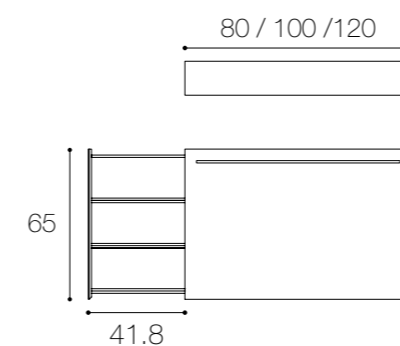

Larghezza / Length (L)
80 / 100 / 120 cm

Altezza / Height
65 cm

Profondità / Depth
15 cm

● Colori disponibili / Available colors — p. 154