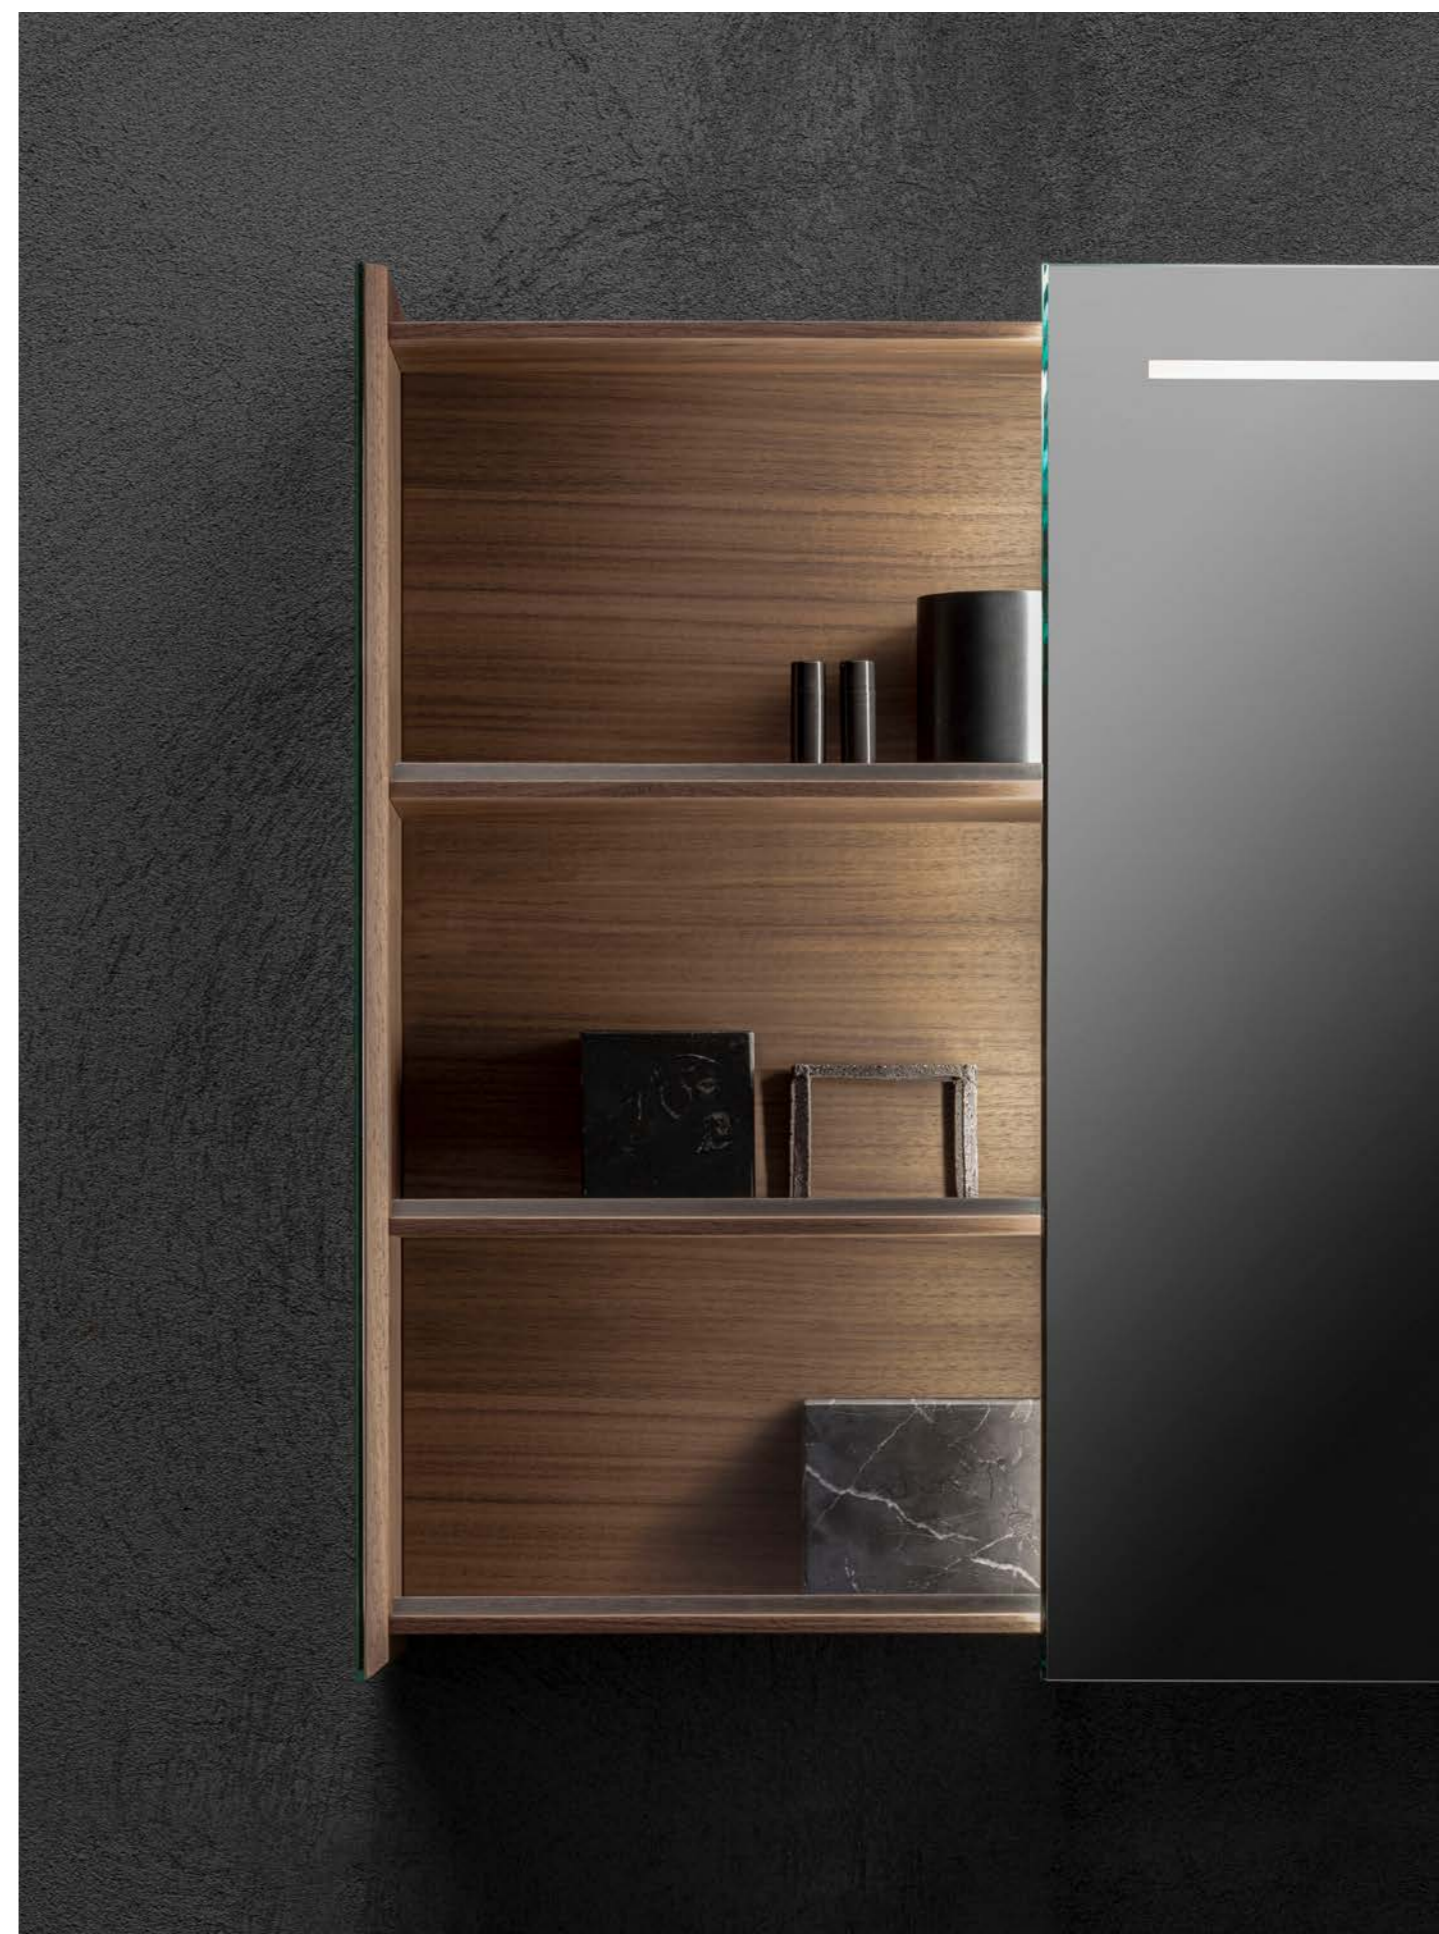

Larghezza / Length (L)
43 cm

Altezza / Height
85 cm

Profondità / Depth
43 cm

● Colori disponibili / Available colors — p. 135

Finiture / Finishes
Cristalplant

00
Bianco
opaco
Matt white

SPECCHIO CONTENITORE

DESIGN ROBIN RIZZINI

SPECCHIO CONTENITORE

SPECCHIO CONTENITORE

Specchio da parete con contenitore laterale integrato, con apertura scorrevole. Struttura in legno con rivestimento specchiato su fronte e laterali. Disponibile in diverse dimensioni, con vano contenitore sul lato destro, sul lato sinistro.

Lo specchio è disponibile in versione standard o grigio fumé. Interni nelle finiture legno e nelle laccature lucide e opache a catalogo. L'illuminazione con luce LED interna e frontale di serie è inclusa. Il progetto di Robin Rizzini ha un carattere essenziale e camaleontico, con la sua superficie interamente riflettente, impreziosito da dettagli, accessori e lavorazioni di livello superiore.