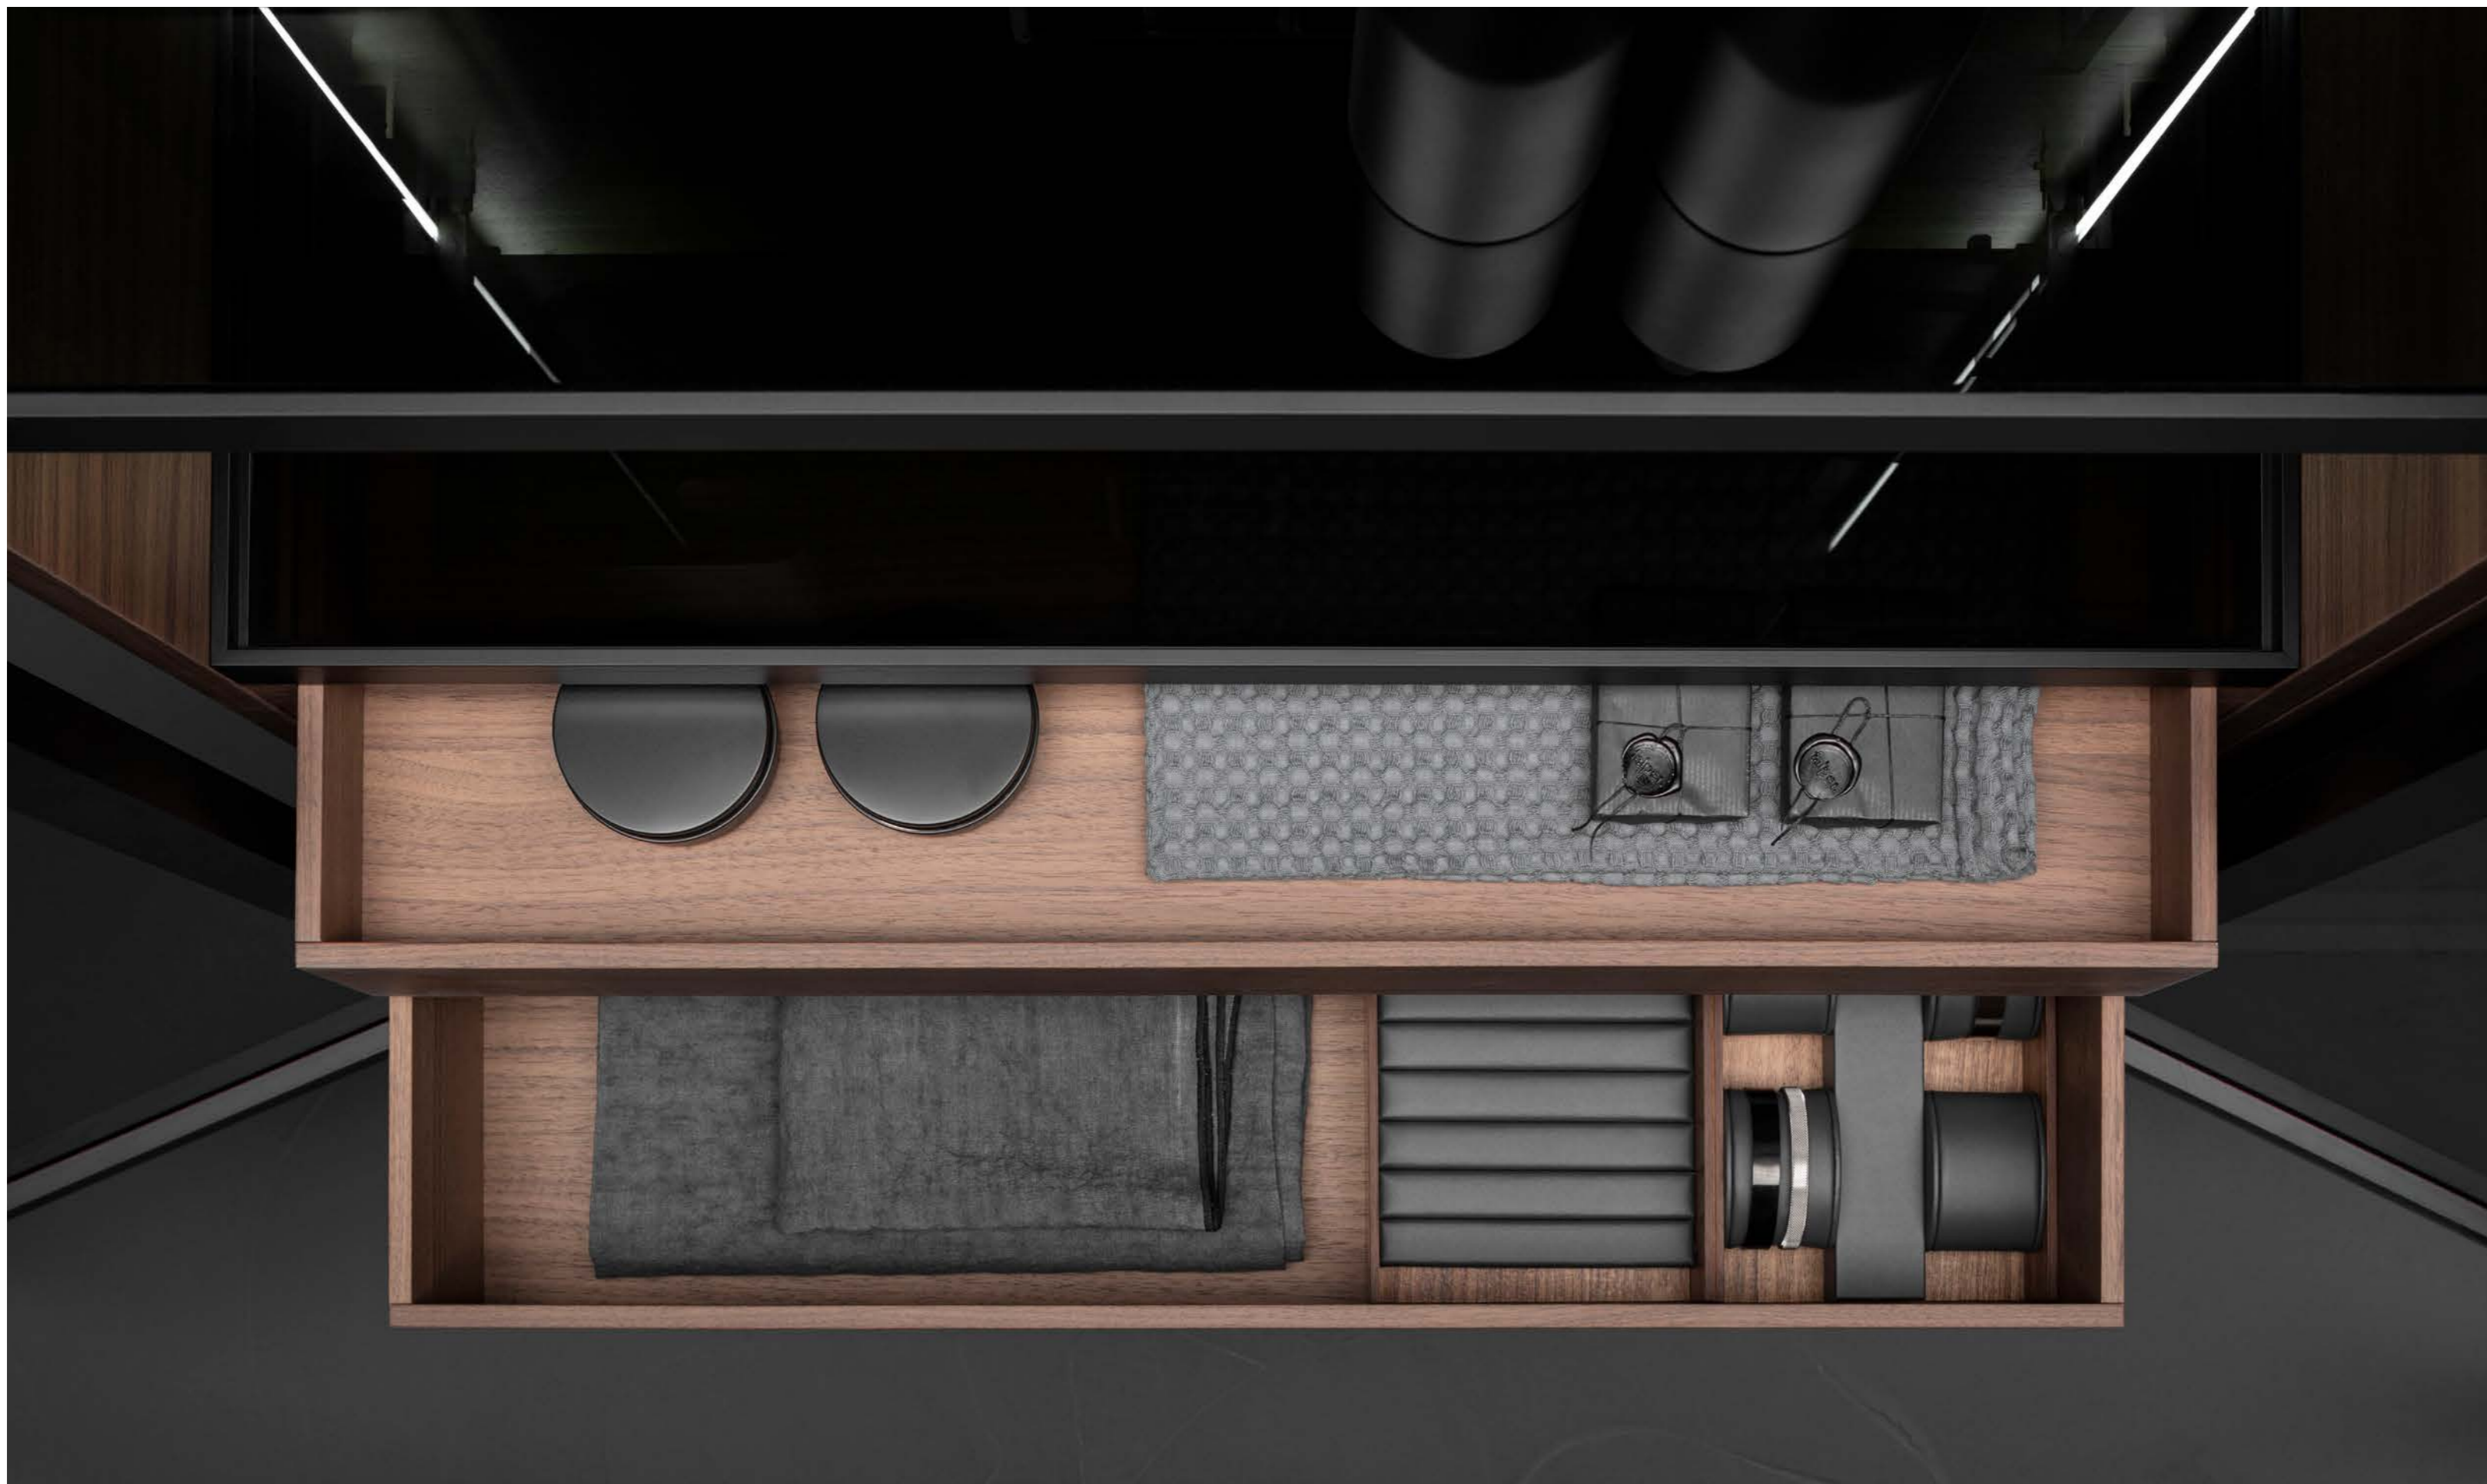

MINIMUM H36
DESIGN VICTOR VASILEV

Lavabo bagno sospeso a parete con piano di appoggio integrato sul lato destro del lavabo. Larghezza 80cm, altezza 36cm e profondità 45cm. Il lavabo, con bordi 15mm, è in Cementobasic® cemento lavabile ad alte prestazioni colorato in pasta. Presentato in cemento 180/B è disponibile nelle finiture a catalogo. Il copri piletta viene fornito nello stesso materiale e finitura del lavabo. Mobile bagno contenitore con cassetto. Larghezza modulare da 80cm a 160cm, altezza 36cm e profondità 45cm. Il mobile, interamente realizzato con bordi a 45°, è presentato in Alpi Striped Black XL e disponibile nelle finiture naturali del legno e nelle laccature opache e lucide di collezione. Il cassetto è completamente estraibile.

Finiture Lavabo / Washbasin Finishes
Cemento / Concrete

Finiture Mobile / Forniture Finishes
Laccati opachi e lucidi / Matt and glossy painted - Cat. 1 / 3

BUTLER
DESIGN ANDREA FEDERICI

BUTLER

Colonna guardaroba da bagno sospesa a parete con doppia anta a battente. Composizione con larghezza 80 cm, altezza 150 cm e profondità 35 cm, dotata di illuminazione LED interna bilaterale che funge anche da luce di cortesia. Doppio ripiano e doppio cassetto completamente estraibile. La struttura e i cassetti sono disponibili nelle finiture legno e nelle laccature lucide e opache a catalogo. Anta e ripiani con frame in alluminio nero opaco e vetro grigio fumé. In linea con il dna dell'azienda, Butler è espressione di un design all'avanguardia, supportato da un solido know-how tecnologico.