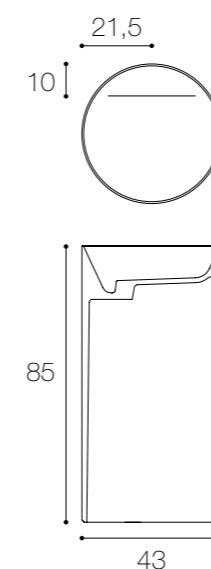

Larghezza / Length (L)
9 cm

Altezza / Height
55 cm

Profondità / Depth
9 cm

● Colori disponibili / Available colors — p. 115

Finiture / Finishes

Acciaio inox AISI 304 / AISI 304 stainless steel

Finiture / Finishes

Larghezza / Length (L)
60 cm

Altezza / Height
93 cm

Profondità / Depth
7,8 cm

● Colori disponibili / Available colors — p. 125

Finiture / Finishes

Laccati opachi e lucidi / Matt and glossy painted - Cat. 1 / 3

Finiture / Finishes

Legni / Woods - Cat. 2

Finiture / Finishes

Porta salviette / Towel bar

FONTANA
DESIGN VICTOR VASILEV

Lavabo freestanding interamente realizzato in Cristalplant Biobased Active con diametro 43 cm e altezza 85 cm. Il design è stato studiato per creare un incavo che nasconde la piletta, con una doppia altezza che crea un gioco di pieni e vuoti. La nuova versione freestanding da terra amplia la famiglia di lavabi Fontana progettata da Victor Vasilev, affiancando i due modelli da appoggio.

Larghezza / Length (L)
43 cm

Altezza / Height
85 cm

Profondità / Depth
43 cm

● Colori disponibili / Available colors — p. 135

Finiture / Finishes
Cristalplant

00
Bianco
opaco
Matt white

SPECCHIO CONTENITORE