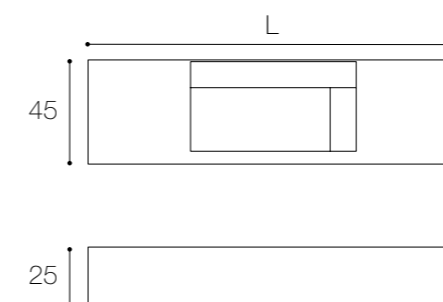

Larghezza / Length
L 80 – 300 cm

Altezza / Height
25 cm

Profondità / Depth
45 cm

● Colori disponibili / Available colors — p. 49

Mobile bagno contenitore sospeso a parete con piano e lavabo integrato. Lavabo con larghezza 70cm e profondità 39cm. Mobile e piano con larghezza modulare e su misura fino a 300cm, altezza 25cm e profondità 45cm. Il piano con bordo a 45° e il lavabo sono presentati in Cristalplant Biobased Active bianco opaco e disponibili nelle altre finiture a catalogo. Il lavabo include un ripiano d'appoggio posteriore e uno laterale rimovibile che nasconde il foro della piletta. Il mobile, interamente realizzato con bordi a 45°, è presentato in Rovere e disponibile nelle finiture naturali del legno e nelle laccature opache e lucide di collezione. Il cassetto è completamente estraibile.

Wall hung bathroom storage cabinet with integrated top and washbasin. Washbasin width 70cm and depth 39cm. Cabinet and top with module and custom width up to 300cm, height 25cm and depth 45cm. The top with a 45° edge and the washbasin are presented in opaque white Cristalplant Biobased Active and available in other finishes from the catalogue. The washbasin includes a rear shelf and a removable side shelf that hides the plug hole. The cabinet, with 45° edges all around, is presented in Oak and is available in natural wood finishes and opaque and glossy lacquering from the collection. The drawer is completely removable.