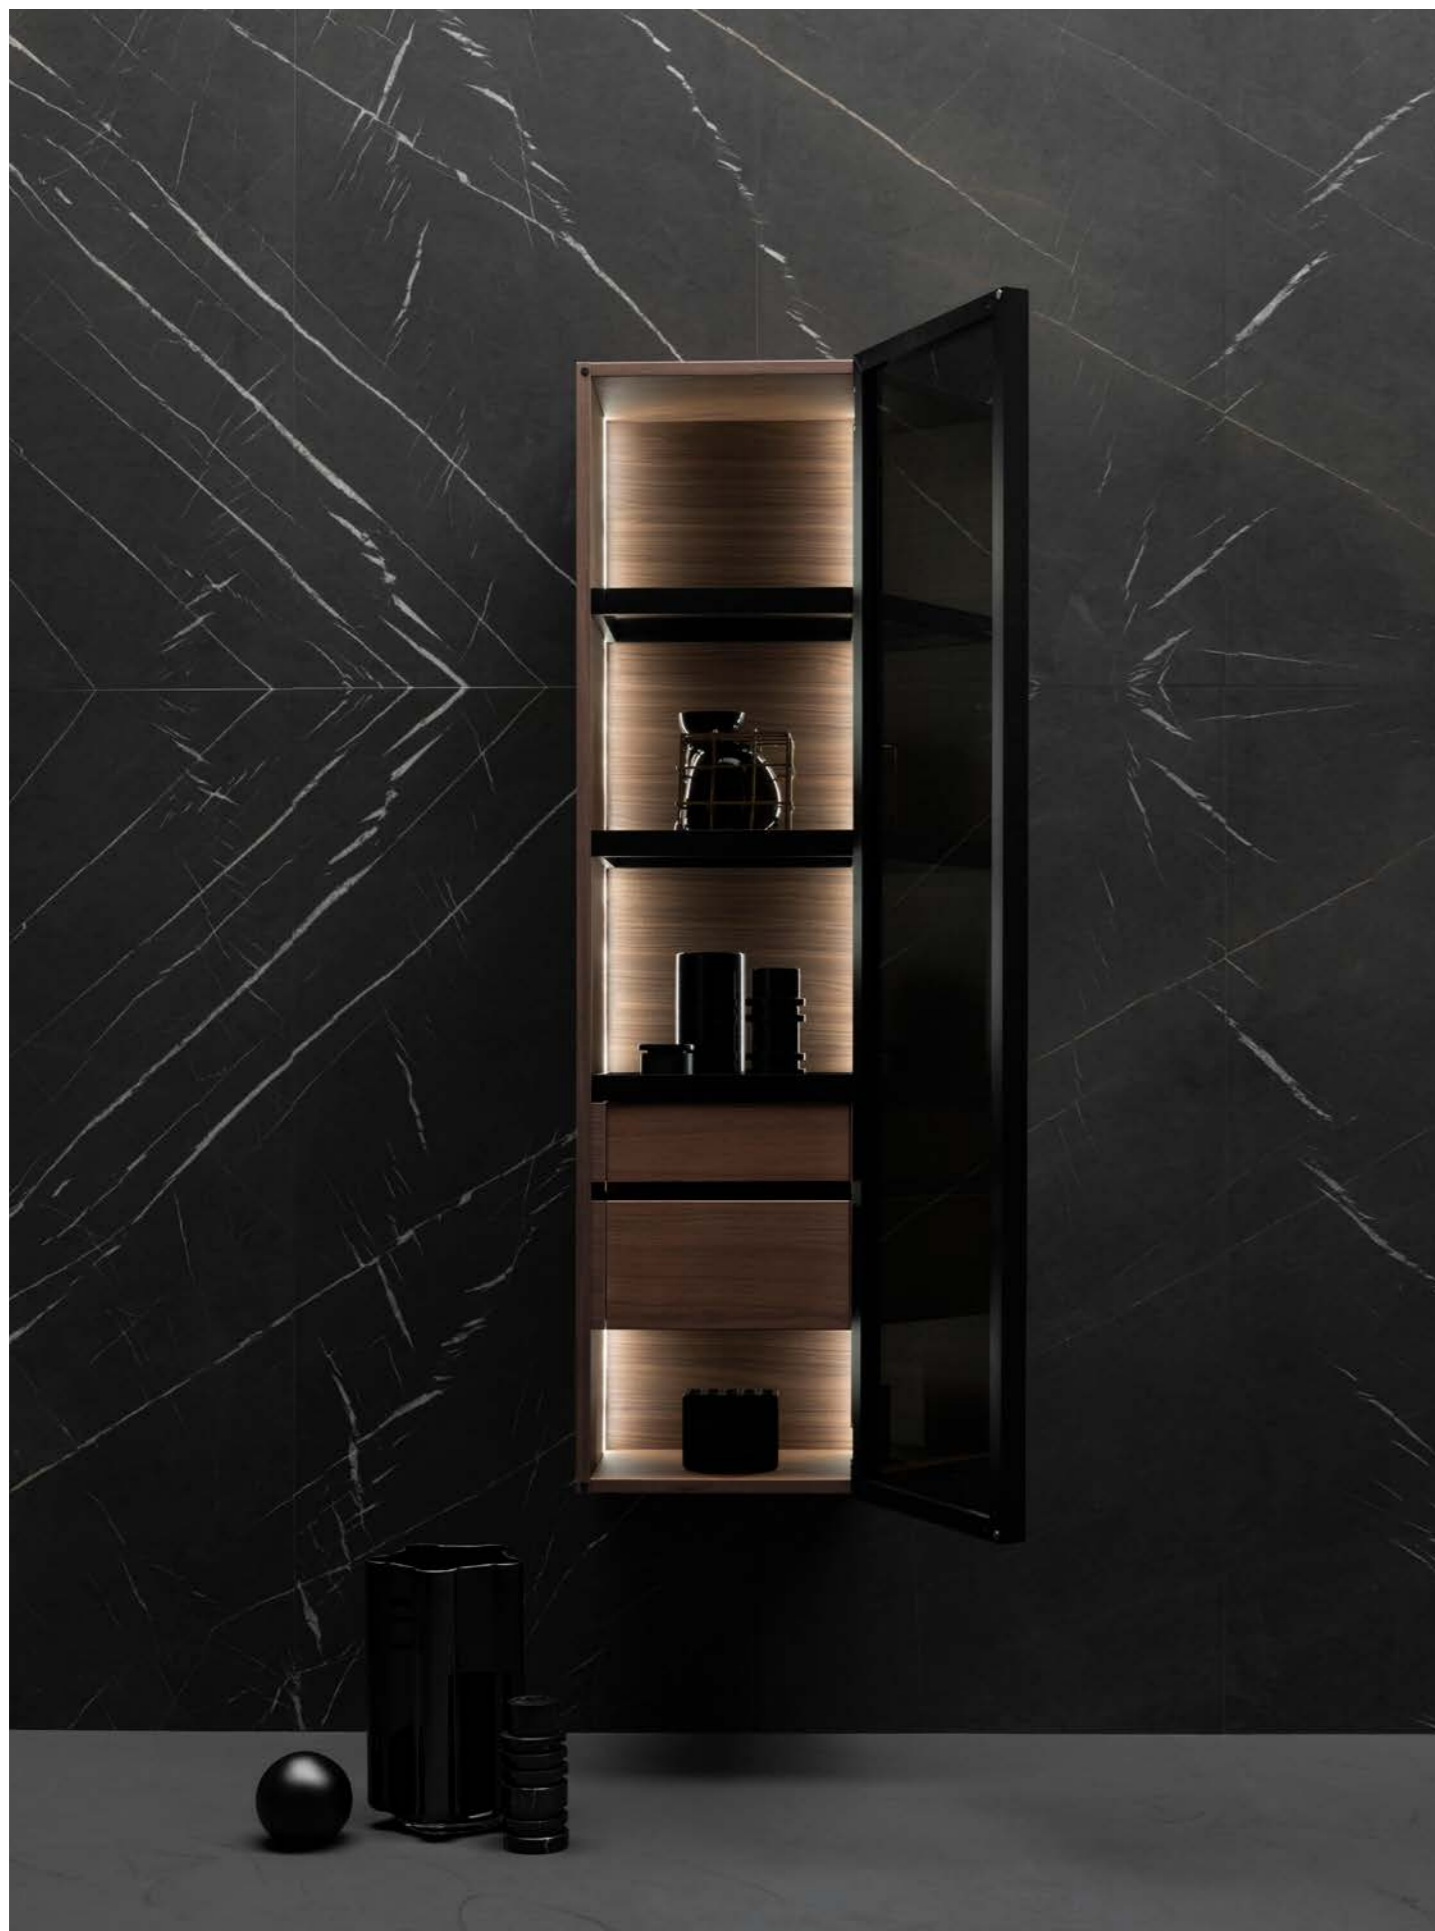

Larghezza / Length (L)
80 cm

Altezza / Height
150 cm

Profondità / Depth
35 cm

● Colori disponibili / Available colors — p. 81

Colonna guardaroba da bagno sospesa a parete con anta a battente.
 Composizione con larghezza 40 cm, altezza 150 cm e profondità 35 cm, dotata di illuminazione LED interna bilaterale che funge anche da luce di cortesia. Doppio ripiano e doppio cassetto completamente estraibile. La struttura e i cassetti sono disponibili nelle finiture legno e nelle laccature lucide e opache a catalogo. Anta e ripiani con frame in alluminio nero opaco e vetro dark grey. L'anta a battente è disponibile con apertura sul lato destro e sinistro del mobile. Butler si configura come il primo mobile guardaroba componibile pensato appositamente per l'ambiente bagno. Un arredo raffinato, uno scrigno dove riporre gli oggetti più preziosi per avere tutto a portata di mano.