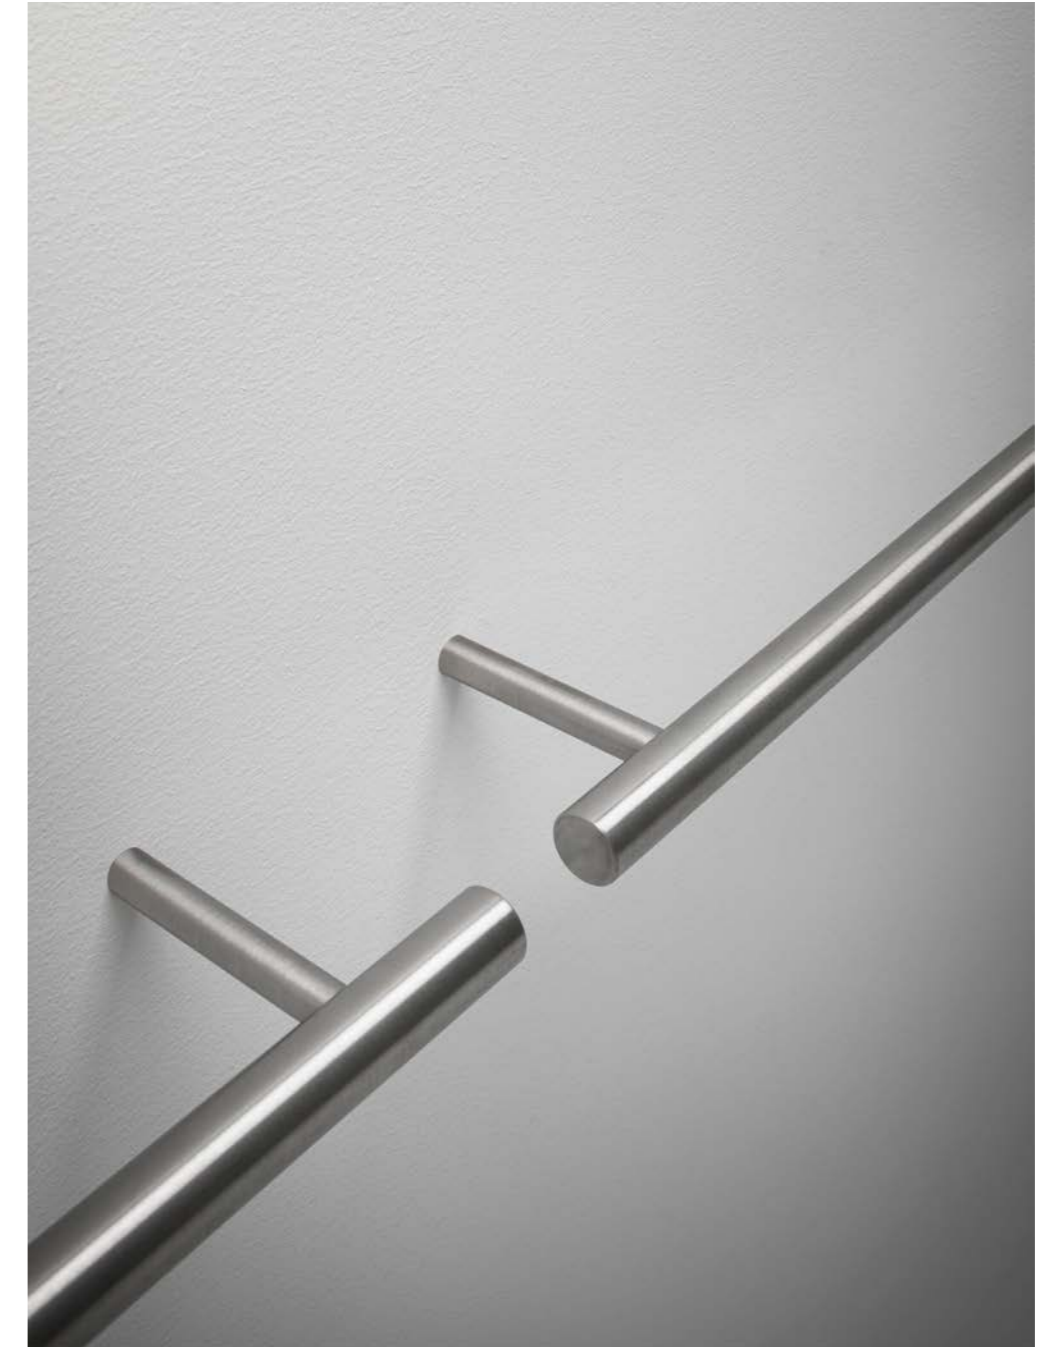

Larghezza / Length (L)
15 cm

Altezza / Height
5 cm

Profondità / Depth
25 / 32 / 37 cm

● Colori disponibili / Available colors — p. 91

Finiture / Finishes

Legni / Woods - Cat. 2 – Ecopelle / Faux Leather

ACCESSORI CILINDRO
DESIGN VICTOR VASILEV

Porta salviette a parete con forma tubolare in acciaio inox AISI 304, disponibile in finitura inox e inox/nero opaco. Con una larghezza di 60 cm, il porta salviette può essere arricchito da una mensola porta oggetti e dosatore, disponibile in noce o rovere massello. La collezione di accessori Cilindro disegnata da Victor Vasilev è definita da un'estetica essenziale, dal forte segno grafico, capace di contribuire a definire lo spazio architettonico dell'ambiente bagno.

Wall-mounted towel holder with tubular shape in AISI 304 stainless steel, available in stainless steel and stainless steel / matt black finish. With a width of 60cm, the towel holder can be enriched with a shelf for objects available in walnut or solid oak and a dispenser. The Cilindro accessories collection designed by Victor Vasilev is defined by an essential aesthetic, with a strong graphic sign, capable of helping to define the architectural space of the bathroom.