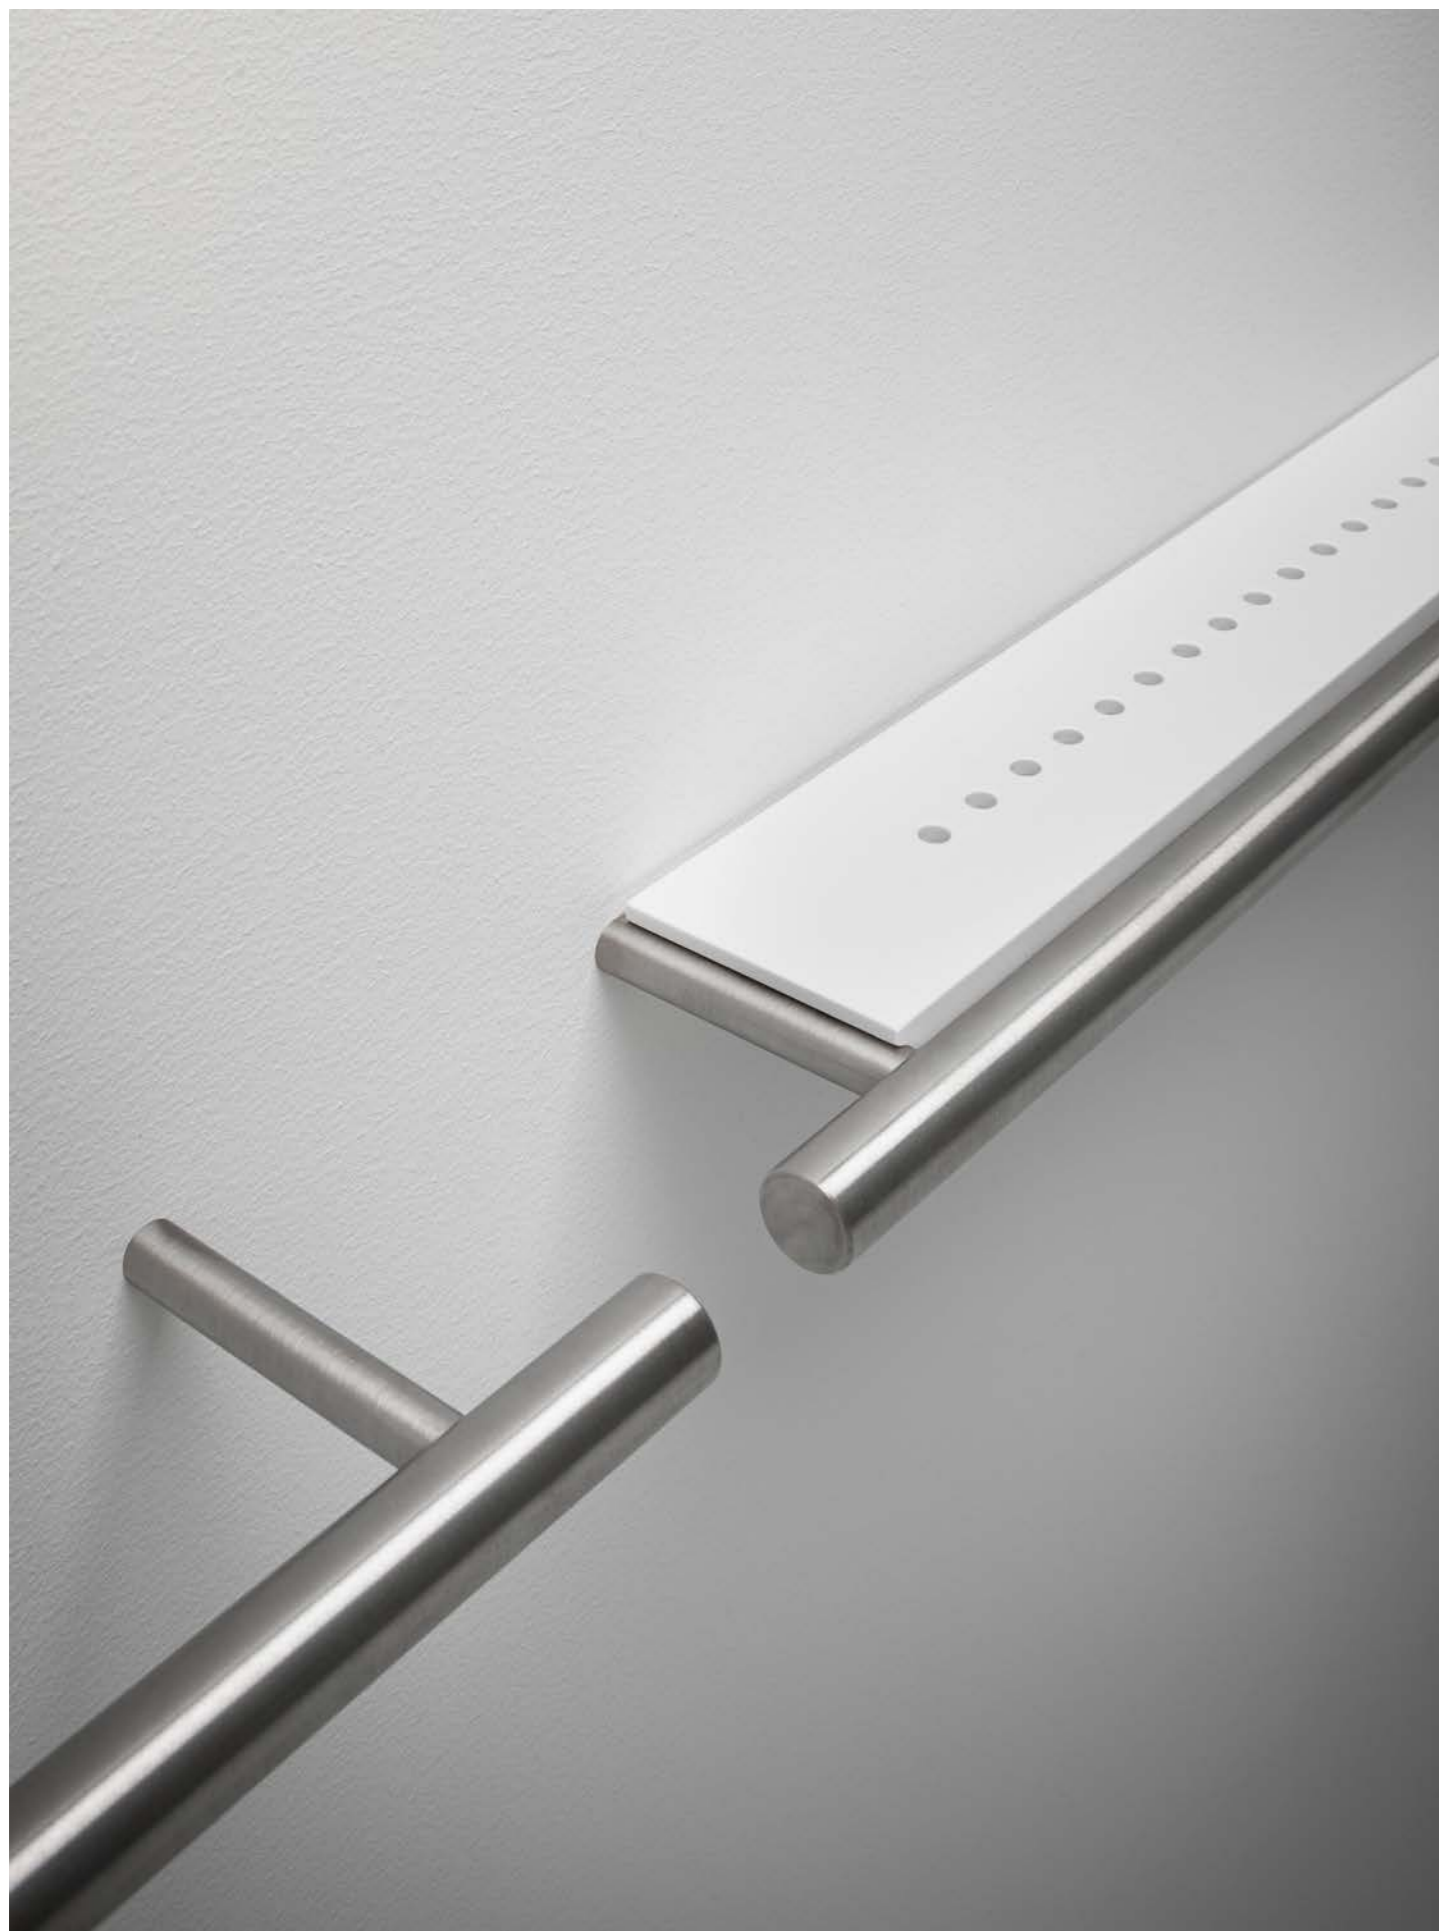

Porta salviette a parete con forma tubolare in acciaio inox AISI 304, disponibile in finitura inox e inox/nero opaco. Con una larghezza di 60 cm, il porta salviette può essere arricchito dalla mensola in legno noce o rovere massello, oppure in Cristalplant Biobased Active, primo solid surface eco-sostenibile, riciclabile e 100% Made in Italy. Pensati per essere utilizzati come oggetti singoli o accostati tra loro, i porta salviette da parete riescono a collegare come una linea i diversi spazi dell'ambiente bagno.

Wall-mounted towel holder with tubular shape in AISI 304 stainless steel, available in stainless steel and stainless steel / matt black finish. With a width of 60cm, the towel holder can be enriched by the shelf in walnut or solid oak, or in Cristalplant Biobased Active, the first eco-sustainable solid surface, recyclable and 100% Made in Italy. Designed to be used as single objects or combined with each other, the towel rails are able to connect the different spaces of the bathroom as a line.

Larghezza / Length (L)
60 / 50 cm

Profondità / Depth
10,4 / 7,8 cm

● Colori disponibili / Available colors — p. 115