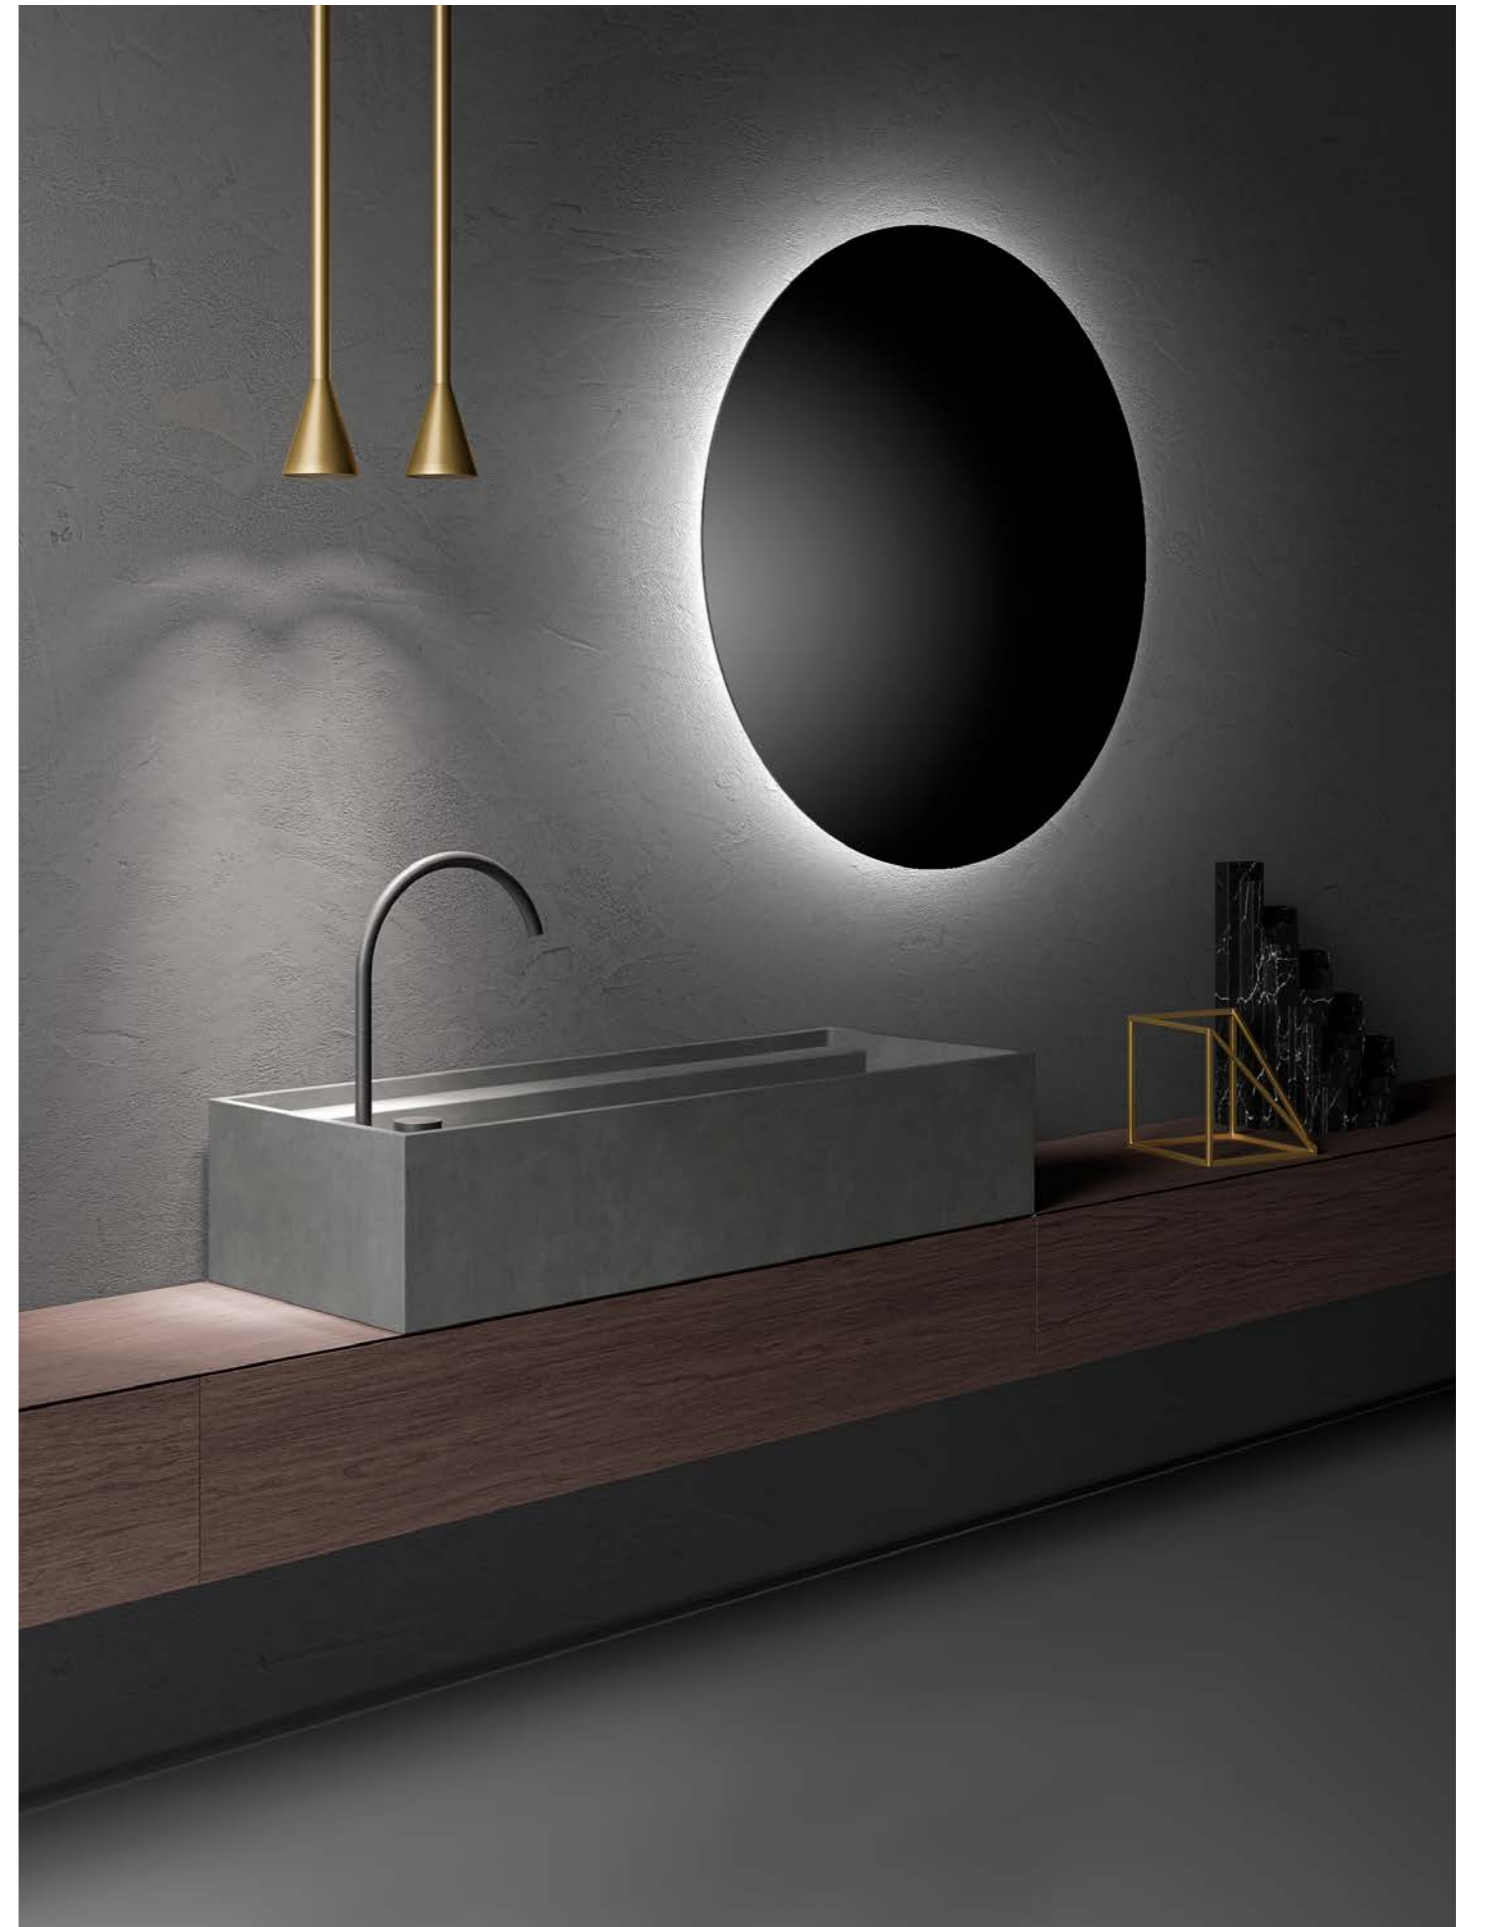

Larghezza / Length
 Lavabo / Washbasin 120 cm
 Mobile / Furniture
 L 80 – 300 cm

Altezza / Height
 Lavabo / Washbasin 25 cm
 Mobile / Furniture 25 cm

Profondità / Depth
 Lavabo / Washbasin 45 cm
 Mobile / Furniture 45 cm

● Colori disponibili / Available colors — p. 49

Lavabo bagno sospeso a parete con doppio piano di appoggio integrato: uno posteriore e uno laterale, sul lato destro o sinistro del lavabo. Larghezza 120cm, altezza 25cm e profondità 45cm. Il lavabo, con bordi 15mm, è in Cementobasic® cemento lavabile ad alte prestazioni colorato in pasta. Presentato in cemento 150/B è disponibile nelle finiture a catalogo. Il copri piletta viene fornito nello stesso materiale e finitura del lavabo. Mobile bagno contenitore con cassetto. Larghezza modulare e su misura fino a 300cm, altezza 25cm e profondità 45cm. Il mobile, interamente realizzato con bordi a 45°, è presentato in Noce Brown e disponibile nelle finiture naturali del legno e nelle laccature opache e lucide di collezione. Il cassetto è completamente estraibile.