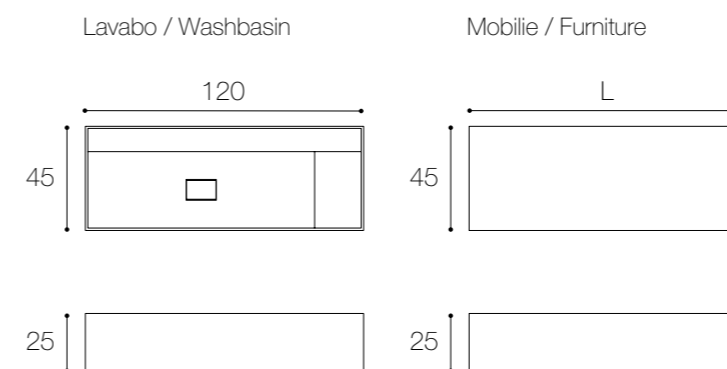

● Colori disponibili / Available colors — p. 49