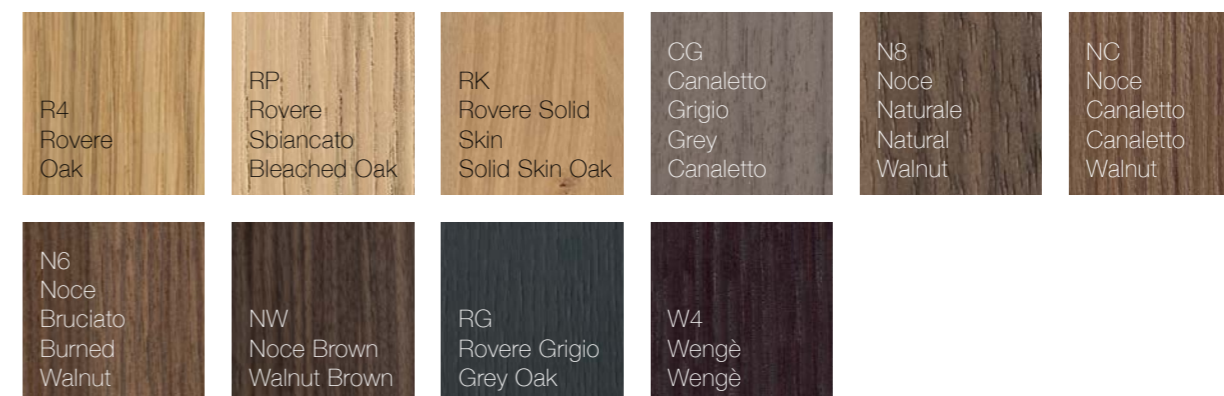

Finiture / Finishes

Legni / Woods - Cat. 2

Finiture / Finishes

Porta salviette / Towel bar