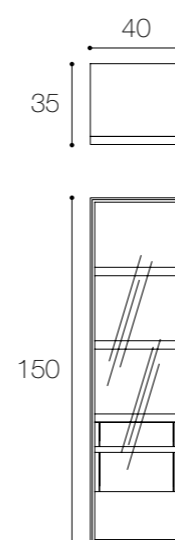

Larghezza / Length (L)
40 cm

Altezza / Height
150 cm

Profondità / Depth
35 cm

● Colori disponibili / Available colors — p. 81