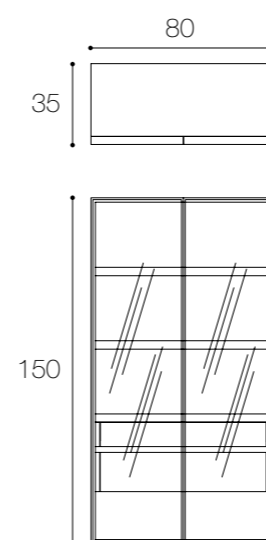

Larghezza / Length
L 80 – 300 cm

Altezza / Height
25 cm

Profondità / Depth
45 cm

● Colori disponibili / Available colors — p. 49

Finiture Lavabo / Washbasin Finishes
Marmi / Marbles

Finiture Mobile / Forniture Finishes
Legni / Woods - Cat. 2

Finiture Lavabo / Washbasin Finishes
Cemento / Concrete

Finiture Mobile / Forniture Finishes
Laccati opachi e lucidi / Matt and glossy painted - Cat. 1 / 3

BUTLER
DESIGN ANDREA FEDERICI

BUTLER

Colonna guardaroba da bagno sospesa a parete con doppia anta a battente. Composizione con larghezza 80 cm, altezza 150 cm e profondità 35 cm, dotata di illuminazione LED interna bilaterale che funge anche da luce di cortesia. Doppio ripiano e doppio cassetto completamente estraibile. La struttura e i cassetti sono disponibili nelle finiture legno e nelle laccature lucide e opache a catalogo. Anta e ripiani con frame in alluminio nero opaco e vetro grigio fumé. In linea con il dna dell'azienda, Butler è espressione di un design all'avanguardia, supportato da un solido know-how tecnologico.

Wall-hung bathroom wardrobe column with double hinged doors. Composition in 80 cm width, 150 cm height and 35 cm depth, equipped with bilateral internal LED lighting that also acts as a courtesy light. Double shelves and double fully extractable drawers. The structure and drawers are available in the wooden finishes and in the glossy and matt lacquers at catalogue. Doors and shelves with frame in matt black aluminum and smoke grey glass. In line with the company's DNA, Butler is the expression of cutting-edge design, supported by solid technological know-how.