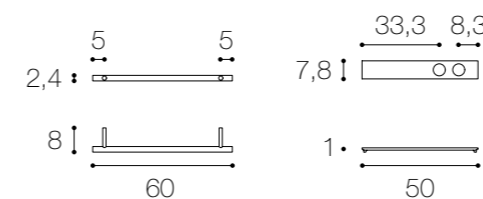

● Colori disponibili / Available colors — p. 115