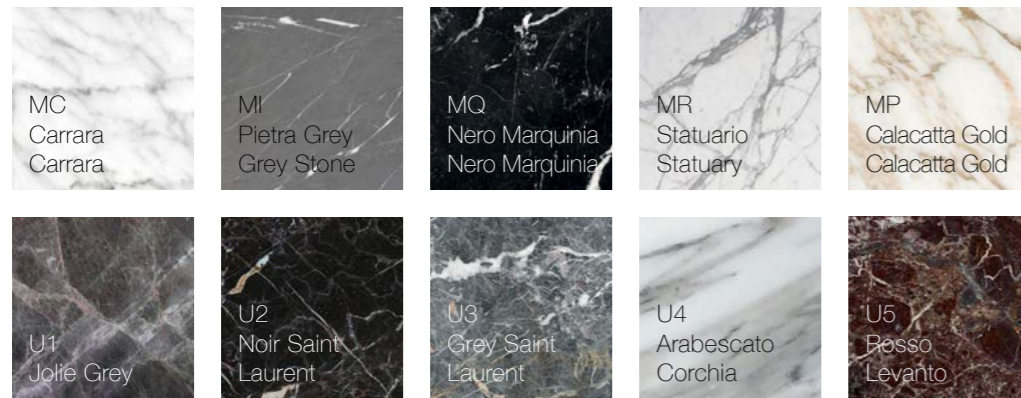

Larghezza / Length
L 80 – 300 cm

Altezza / Height
25 cm

Profondità / Depth
45 cm

● Colori disponibili / Available colors — p. 49

Finiture Lavabo / Washbasin Finishes
Marmi / Marbles

Finiture Mobile / Forniture Finishes
Legni / Woods - Cat. 2