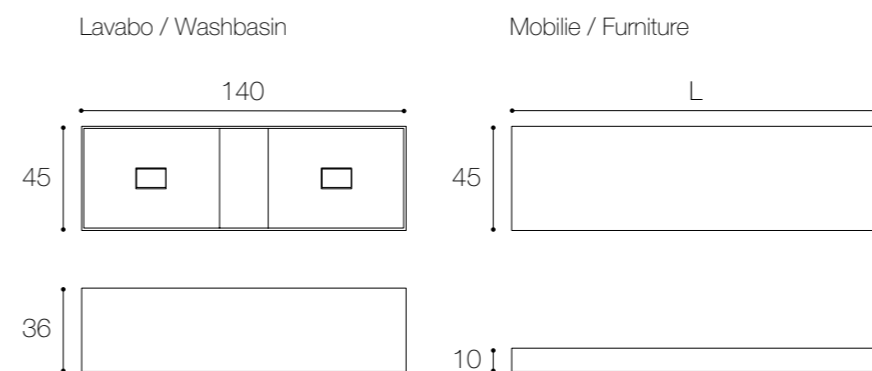

Doppio lavabo bagno sospeso a parete con piano di appoggio integrato centrale. Larghezza 140cm, altezza 36cm e profondità 45cm. Il lavabo, con bordi 10mm, è presentato in marmo Jolie Grey e disponibile nei marmi a catalogo. Il copri piletta viene fornito nello stesso materiale e finitura del lavabo. Mensola da appoggio sospesa a parete. Larghezza modulare e su misura fino a 300cm, altezza 10cm e profondità 45cm. La mensola è presentata in Noce Brown e disponibile nelle finiture naturali del legno e nelle laccature opache e lucide di collezione.

Double wall-hung washbasin with central integrated shelf. Width 140cm, height 36cm and depth 45cm. The washbasin, with 10mm edges, is presented in Jolie Grey marble and is available in marbles from the catalogue. The plug cover is provided in the same materials and finishes as the washbasin. Wall-hung shelf. Modular and custom width up to 300cm, height 10cm and depth 45cm. The shelf is presented in Walnut Brown and is available in natural wood finishes and glossy lacquering from the collection.

Larghezza / Length
Lavabo / Washbasin 140 cm
Mobile / Furniture
L 140 – 300 cm

Altezza / Height
Lavabo / Washbasin 36 cm
Mobile / Furniture 10 cm

Profondità / Depth
Lavabo / Washbasin 45 cm
Mobile / Furniture 45 cm