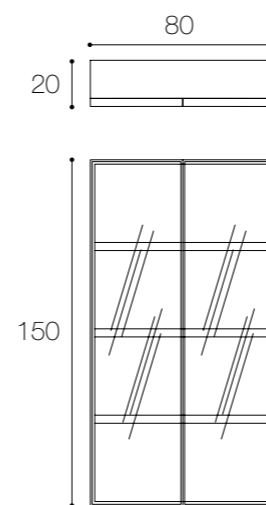

Larghezza / Length (L)
80 cm

Altezza / Height
150 cm

Profondità / Depth
20 cm

● Colori disponibili / Available colors — p. 81