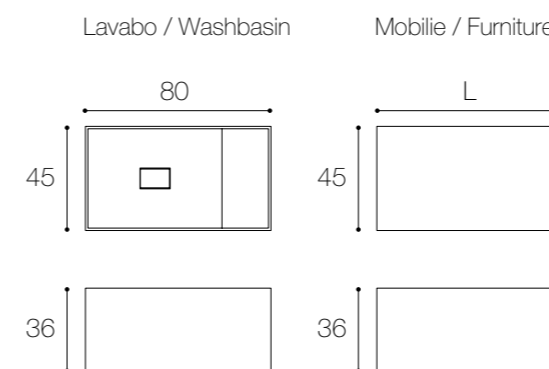

Larghezza / Length
 Lavabo / Washbasin 80 cm
 Mobile / Furniture
 L 80/100/120/140/160 cm

Altezza / Height
 Lavabo / Washbasin 36 cm
 Mobile / Furniture 36 cm

Profondità / Depth
 Lavabo / Washbasin 45 cm
 Mobile / Furniture 45 cm

● Colori disponibili / Available colors — p. 49

Lavabo bagno sospeso a parete con piano di appoggio integrato sul lato destro del lavabo. Larghezza 80cm, altezza 36cm e profondità 45cm. Il lavabo, con bordi 10mm, è presentato in marmo Arabescato Corchia e disponibile nei marmi a catalogo. Il copri piletta viene fornito nello stesso materiale e finitura del lavabo. Mobile bagno contenitore con cassetto. Larghezza modulare da 80cm a 160cm, altezza 36cm e profondità 45cm. Il mobile, interamente realizzato con bordi a 45°, è presentato in Alpi Striped black e disponibile nelle finiture naturali del legno e nelle laccature opache e lucide di collezione. Il cassetto è completamente estraibile.

Wall-hung washbasin with integrated shelf on the right. Width 80cm, height 36cm and depth 45cm. The washbasin, with 10mm edges, is presented in Arabescato Corchia marble and is available in marbles from the catalogue.