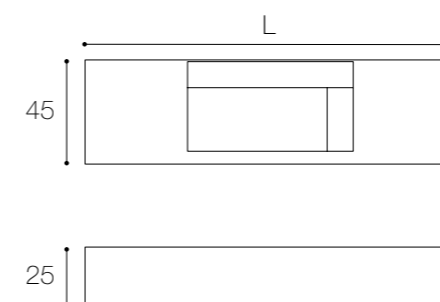

Larghezza / Length
 Lavabo / Washbasin 120 cm
 Mobile / Furniture
 L 80 – 300 cm

Altezza / Height
 Lavabo / Washbasin 25 cm
 Mobile / Furniture 25 cm

Profondità / Depth
 Lavabo / Washbasin 45 cm
 Mobile / Furniture 45 cm

● Colori disponibili / Available colors — p. 49

MINIMUM INTEGRATO

DESIGN VICTOR VASILEV

Mobile bagno contenitore sospeso a parete con piano e lavabo integrato. Lavabo con larghezza 70cm e profondità 39cm. Mobile e piano con larghezza modulare e su misura fino a 300cm, altezza 25cm e profondità 45cm. Il piano con bordo a 45° e il lavabo sono presentati in marmo Nero Marquinia e disponibili nei marmi a catalogo. Il lavabo include un ripiano d'appoggio posteriore e uno laterale rimovibile che nasconde il foro della piletta. Il mobile, interamente realizzato con bordi a 45°, è presentato in Alpi Striped Black XL e disponibile nelle finiture naturali del legno e nelle laccature opache e lucide di collezione. Il cassetto è completamente estraibile.

Wall hung bathroom storage cabinet with integrated top and washbasin. Washbasin width 70cm and depth 39cm. Cabinet and top with module and custom width up to 300cm, height 25cm and depth 45cm. The top with a 45° edge and the washbasin are presented in Nero Marquinia marble and available in marbles from the catalogue. The washbasin includes a rear shelf and a removable side shelf that hides the plug hole. The cabinet, with 45° edges all around, is presented in Alpi Striped Black XL and is available in natural wood finishes and opaque and glossy lacquering from the collection. The drawer is completely removable.