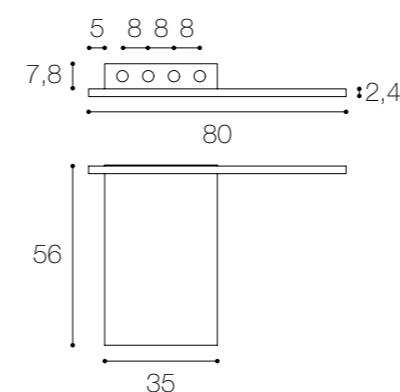

Larghezza / Length (L)
9 cm

Altezza / Height
55 cm

Profondità / Depth
9 cm

● Colori disponibili / Available colors — p. 115

Finiture / Finishes

Acciaio inox AISI 304 / AISI 304 stainless steel

Finiture / Finishes

Cristalplant

Finiture / Finishes

Legni / Woods - Cat. 2

PORTA RUBINETTI
DESIGN VICTOR VASILEV

Porta rubinetterie per vasca da bagno freestanding centro stanza con porta salviette tubolare integrato. Compatibile con le rubinetterie Acquifero e Cilindro di Falper. Composizione con larghezza 80 cm, altezza 56 cm e profondità 7,8 cm. Struttura disponibile nelle finiture legno e nelle laccature lucide e opache a catalogo. Porta salviette in acciaio inox AISI 304, disponibile in finitura inox.

Il progetto consente di utilizzare una rubinetteria a bordo vasca nel caso di vasche centro stanza che non hanno lo spessore sul bordo.

Tap holder for freestanding bathtub with integrated tubular towel holder. Compatible with Falper's Acquifero and Cilindro taps. Composition in width 80 cm, height 56 cm and depth 7.8 cm. Structure available in wooden finishes and in glossy and matt lacquers at catalogue. Towel holder in AISI 304 stainless steel in stainless steel finish. The project allows the use of deck-mounted taps in the case of freestanding bathtubs that do not have any thickness on the edge.