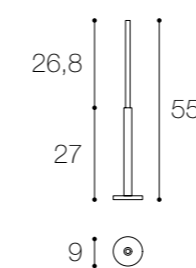

Larghezza / Length (L)
6,3 cm

Altezza / Height
15,4 cm

Profondità / Depth
8,2 cm

● Colori disponibili / Available colors — p. 115

Porta rotoli da terra in acciaio inox AISI 304, disponibile in finitura inox e inox/nero opaco. A completare la collezione di accessori Cilindro, il porta rotoli rimanda all'immaginario industriale con forme minimali e profili ridotti. Un sottile disco fa da base all'asta cilindrica, slanciata dal gioco del doppio spessore.

Larghezza / Length (L)
9 cm

Altezza / Height
55 cm

Profondità / Depth
9 cm

● Colori disponibili / Available colors — p. 115

Finiture / Finishes

Acciaio inox AISI 304 / AISI 304 stainless steel

Finiture / Finishes