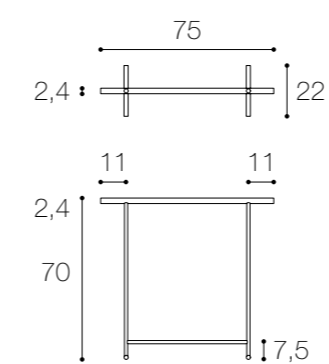

Larghezza / Length (L)
60 / 50 cm

Profondità / Depth
10,4 / 7,8 cm

● Colori disponibili / Available colors — p. 115

Porta salviette laterale a parete con forma tubolare in acciaio inox aisi 304, disponibile in finitura inox e inox/nero opaco. Con una larghezza di 60 cm, il porta salviette è disponibile sul lato destro o sinistro. Il prodotto può essere arricchito da mensola porta oggetti e dosatore - disponibile in noce o rovere massello - oppure da un ripiano semplice, realizzabile in noce, rovere massello o Cristalplant Biobased Active.

Wall-mounted side towel holder with tubular shape in AISI 304 stainless steel, available in stainless steel and stainless steel / matt black finish. With a width of 60cm, the towel holder is available on the right or left side. The product can be enriched with a shelf for objects available in walnut or solid oak and dispenser or with a simple shelf, available in walnut, solid oak or Cristalplant Biobased Active.

Larghezza / Length (L)
60 / 25 cm

Profondità / Depth
10,4 / 7,8 cm

● Colori disponibili / Available colors — p. 115

Porta salviette free standing da terra con larghezza di 75 cm, altezza 70 cm e profondità 22 cm. Struttura con forme tubolari in acciaio inox AISI 304, disponibile in finitura inox e inox/nero opaco. Oggetti preziosi ma discreti, gli elementi della collezione di accessori Cilindro caratterizzano lo spazio la loro estetica garbata ed essenziale.

Freestanding floor-mounted towel holder in width of 75 cm, height 70 cm and depth 22 cm. Structure with tubular shapes in AISI 304 stainless steel, available in stainless steel and stainless steel / matt black finish. Precious but discreet objects, the elements of the Cilindro accessories collection characterize the space with their graceful and essential aesthetics.