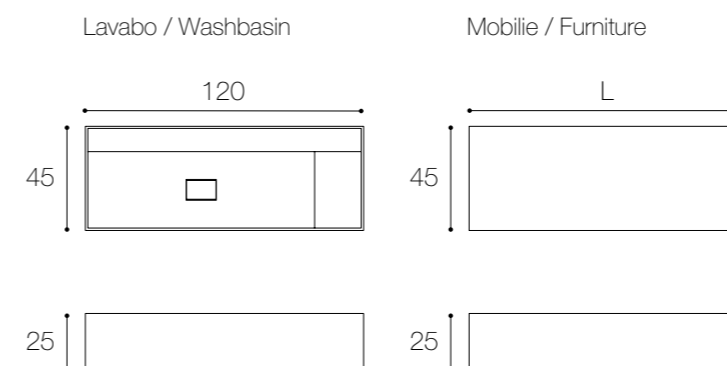

● Colori disponibili / Available colors — p. 49