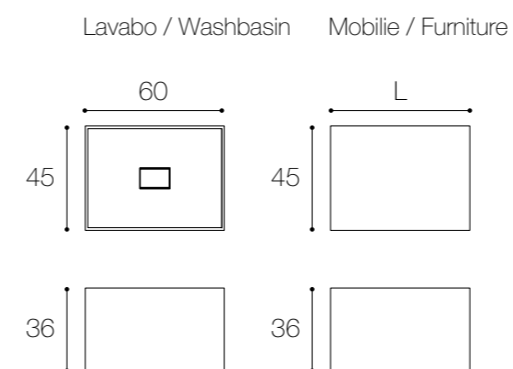

Larghezza / Length
 Lavabo / Washbasin 140 cm
 Mobile / Furniture
 L 140 – 300 cm

Altezza / Height
 Lavabo / Washbasin 36 cm
 Mobile / Furniture 10 cm

Profondità / Depth
 Lavabo / Washbasin 45 cm
 Mobile / Furniture 45 cm

● Colori disponibili / Available colors — p. 49

Lavabo bagno sospeso a parete. Larghezza 60cm, altezza 36cm e profondità 45cm. Il lavabo, con bordi 10mm, è presentato in marmo Joly Grey e disponibile nei marmi a catalogo. Il copri piletta viene fornito nello stesso materiale e finitura del lavabo. Mobile bagno contenitore con cassetto. Larghezza modulare da 80cm a 160cm, altezza 36cm e profondità 45cm. Il mobile, interamente realizzato con bordi a 45°, è presentato in Alpi Flamed Grey e disponibile nelle finiture naturali del legno e nelle laccature opache e lucide di collezione. Il cassetto è completamente estraibile.

Wall-hung washbasin. Width 60cm, height 36cm and depth 45cm. The washbasin, with 10mm edges, is presented in Jolie Grey marble and is available in marbles from the catalogue. The plug cover is provided in the same materials and finishes as the washbasin. Bathroom storage cabinet with drawer. Module width from 80cm to 160cm, height 36cm and depth 45cm. The cabinet, with 45° edges all around, is presented in Alpi Flamed Grey and is available in natural wood finishes and opaque and glossy lacquering from the collection. The drawer is completely removable.

Larghezza / Length
 Lavabo / Washbasin 60 cm
 Mobile / Furniture
 L 80/100/120/140/160 cm

Altezza / Height
 Lavabo / Washbasin 36 cm
 Mobile / Furniture 36 cm

Profondità / Depth
 Lavabo / Washbasin 45 cm
 Mobile / Furniture 45 cm