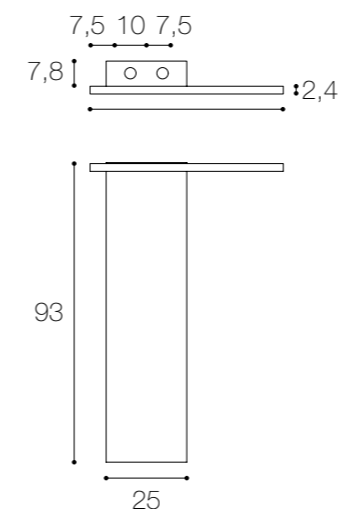

Larghezza / Length (L)
60 cm

Altezza / Height
93 cm

Profondità / Depth
7,8 cm

● Colori disponibili / Available colors — p. 125