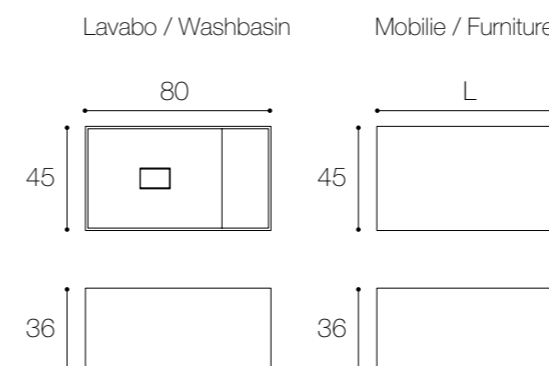

MINIMUM H36
DESIGN VICTOR VASILEV

Lavabo bagno sospeso a parete con piano di appoggio integrato sul lato destro del lavabo. Larghezza 80cm, altezza 36cm e profondità 45cm. Il lavabo, con bordi 15mm, è in Cementobasic® cemento lavabile ad alte prestazioni colorato in pasta. Presentato in cemento 180/B è disponibile nelle finiture a catalogo. Il copri piletta viene fornito nello stesso materiale e finitura del lavabo. Mobile bagno contenitore con cassetto. Larghezza modulare da 80cm a 160cm, altezza 36cm e profondità 45cm. Il mobile, interamente realizzato con bordi a 45°, è presentato in Alpi Striped Black XL e disponibile nelle finiture naturali del legno e nelle laccature opache e lucide di collezione. Il cassetto è completamente estraibile.

Wall-hung washbasin with integrated shelf on the right. Width 80cm, height 36cm and depth 45cm. The washbasin, with 15mm edges, is in Cementobasic® high-performance washable colored concrete. Presented in 180/B concrete, it is available in finishes from the catalogue. The plug cover is provided in the same materials and finishes as the washbasin. Bathroom storage cabinet with drawer. Module width from 80cm to 160cm, height 36cm and depth 45cm. The cabinet, with 45° edges all around, is presented in Alpi Striped Black XL and is available in natural wood finishes and opaque and glossy lacquering from the collection. The drawer is completely removable.

Larghezza / Length
 Lavabo / Washbasin 80 cm
 Mobile / Furniture
 L 80/100/120/140/160 cm

Altezza / Height
 Lavabo / Washbasin 36 cm
 Mobile / Furniture 36 cm

Profondità / Depth
 Lavabo / Washbasin 45 cm
 Mobile / Furniture 45 cm