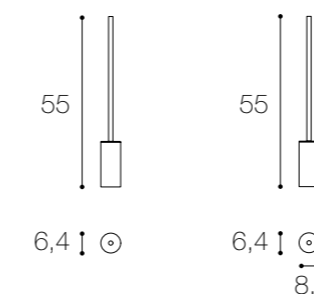

Larghezza / Length (L)
6,4 / 8,6 cm

Altezza / Height
55 cm

Profondità / Depth
6,4 cm

Colori disponibili / Available colors — p. 115