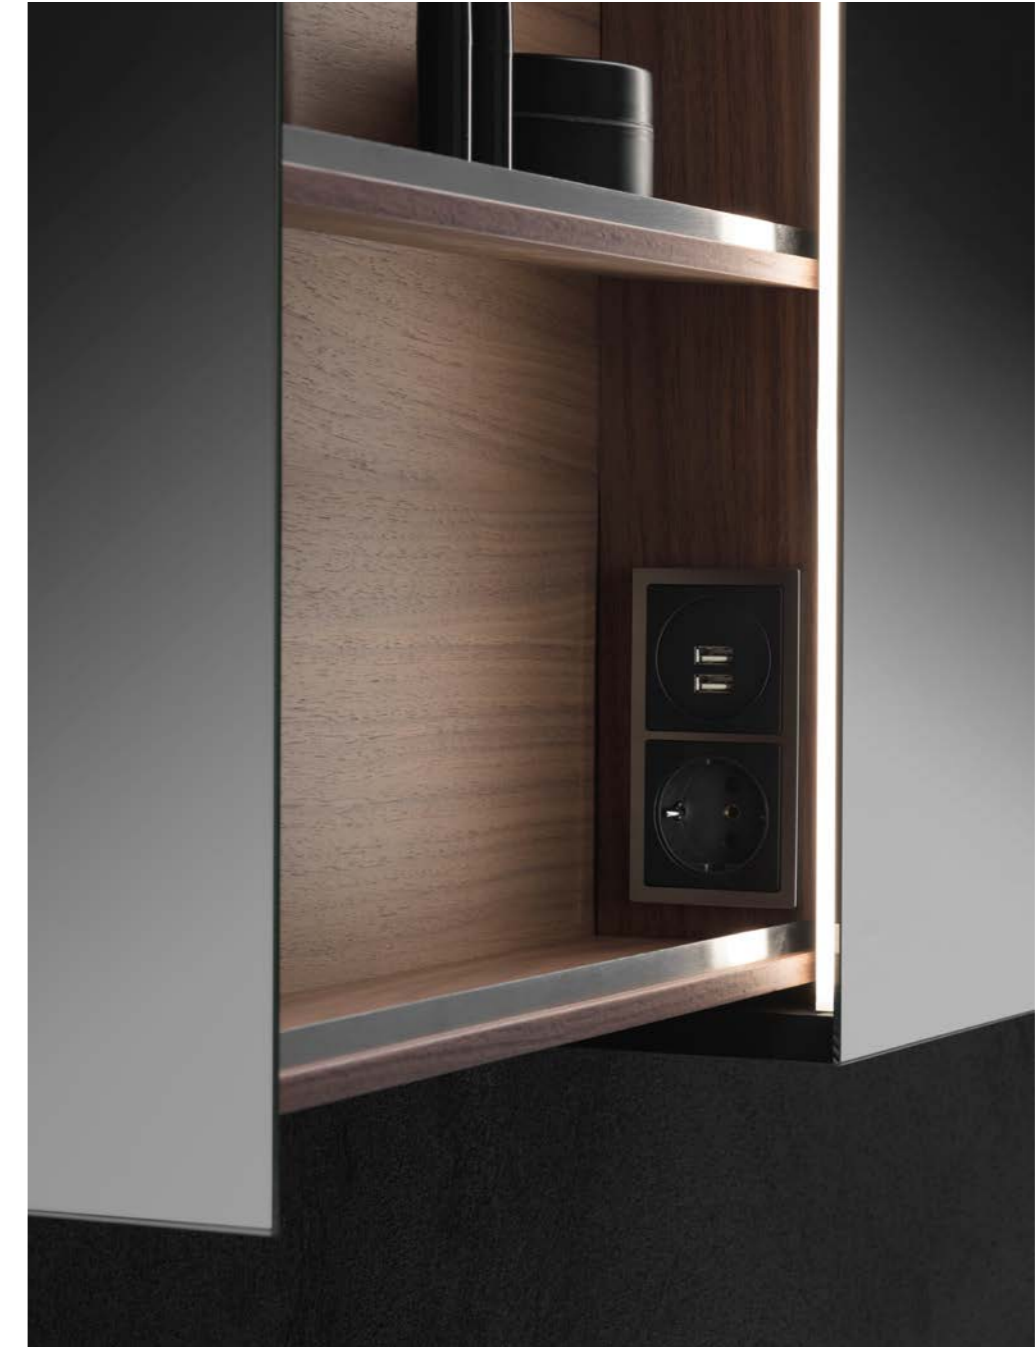

Larghezza / Length (L)
43 cm

Altezza / Height
85 cm

Profondità / Depth
43 cm

● Colori disponibili / Available colors — p. 135

Finiture / Finishes
Cristalplant

00
Bianco
opaco
Matt white

SPECCHIO CONTENITORE

DESIGN ROBIN RIZZINI

SPECCHIO CONTENITORE

SPECCHIO CONTENITORE

Specchio da parete con contenitore laterale integrato, con apertura scorrevole. Struttura in legno con rivestimento specchiato su fronte e laterali. Disponibile in diverse dimensioni, con vano contenitore sul lato destro, sul lato sinistro.

Lo specchio è disponibile in versione standard o grigio fumé. Interni nelle finiture legno e nelle laccature lucide e opache a catalogo. L'illuminazione con luce LED interna e frontale di serie è inclusa. Il progetto di Robin Rizzini ha un carattere essenziale e camaleontico, con la sua superficie interamente riflettente, impreziosito da dettagli, accessori e lavorazioni di livello superiore.