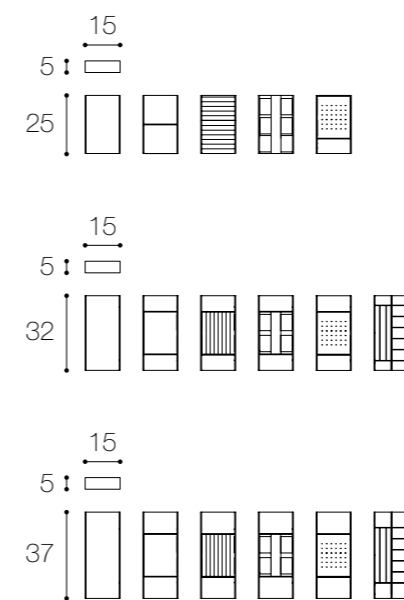

Larghezza / Length (L)
15 cm

Altezza / Height
5 cm

Profondità / Depth
25 / 32 / 37 cm

● Colori disponibili / Available colors — p. 91