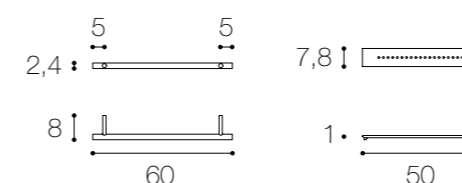

● Colori disponibili / Available colors — p. 115