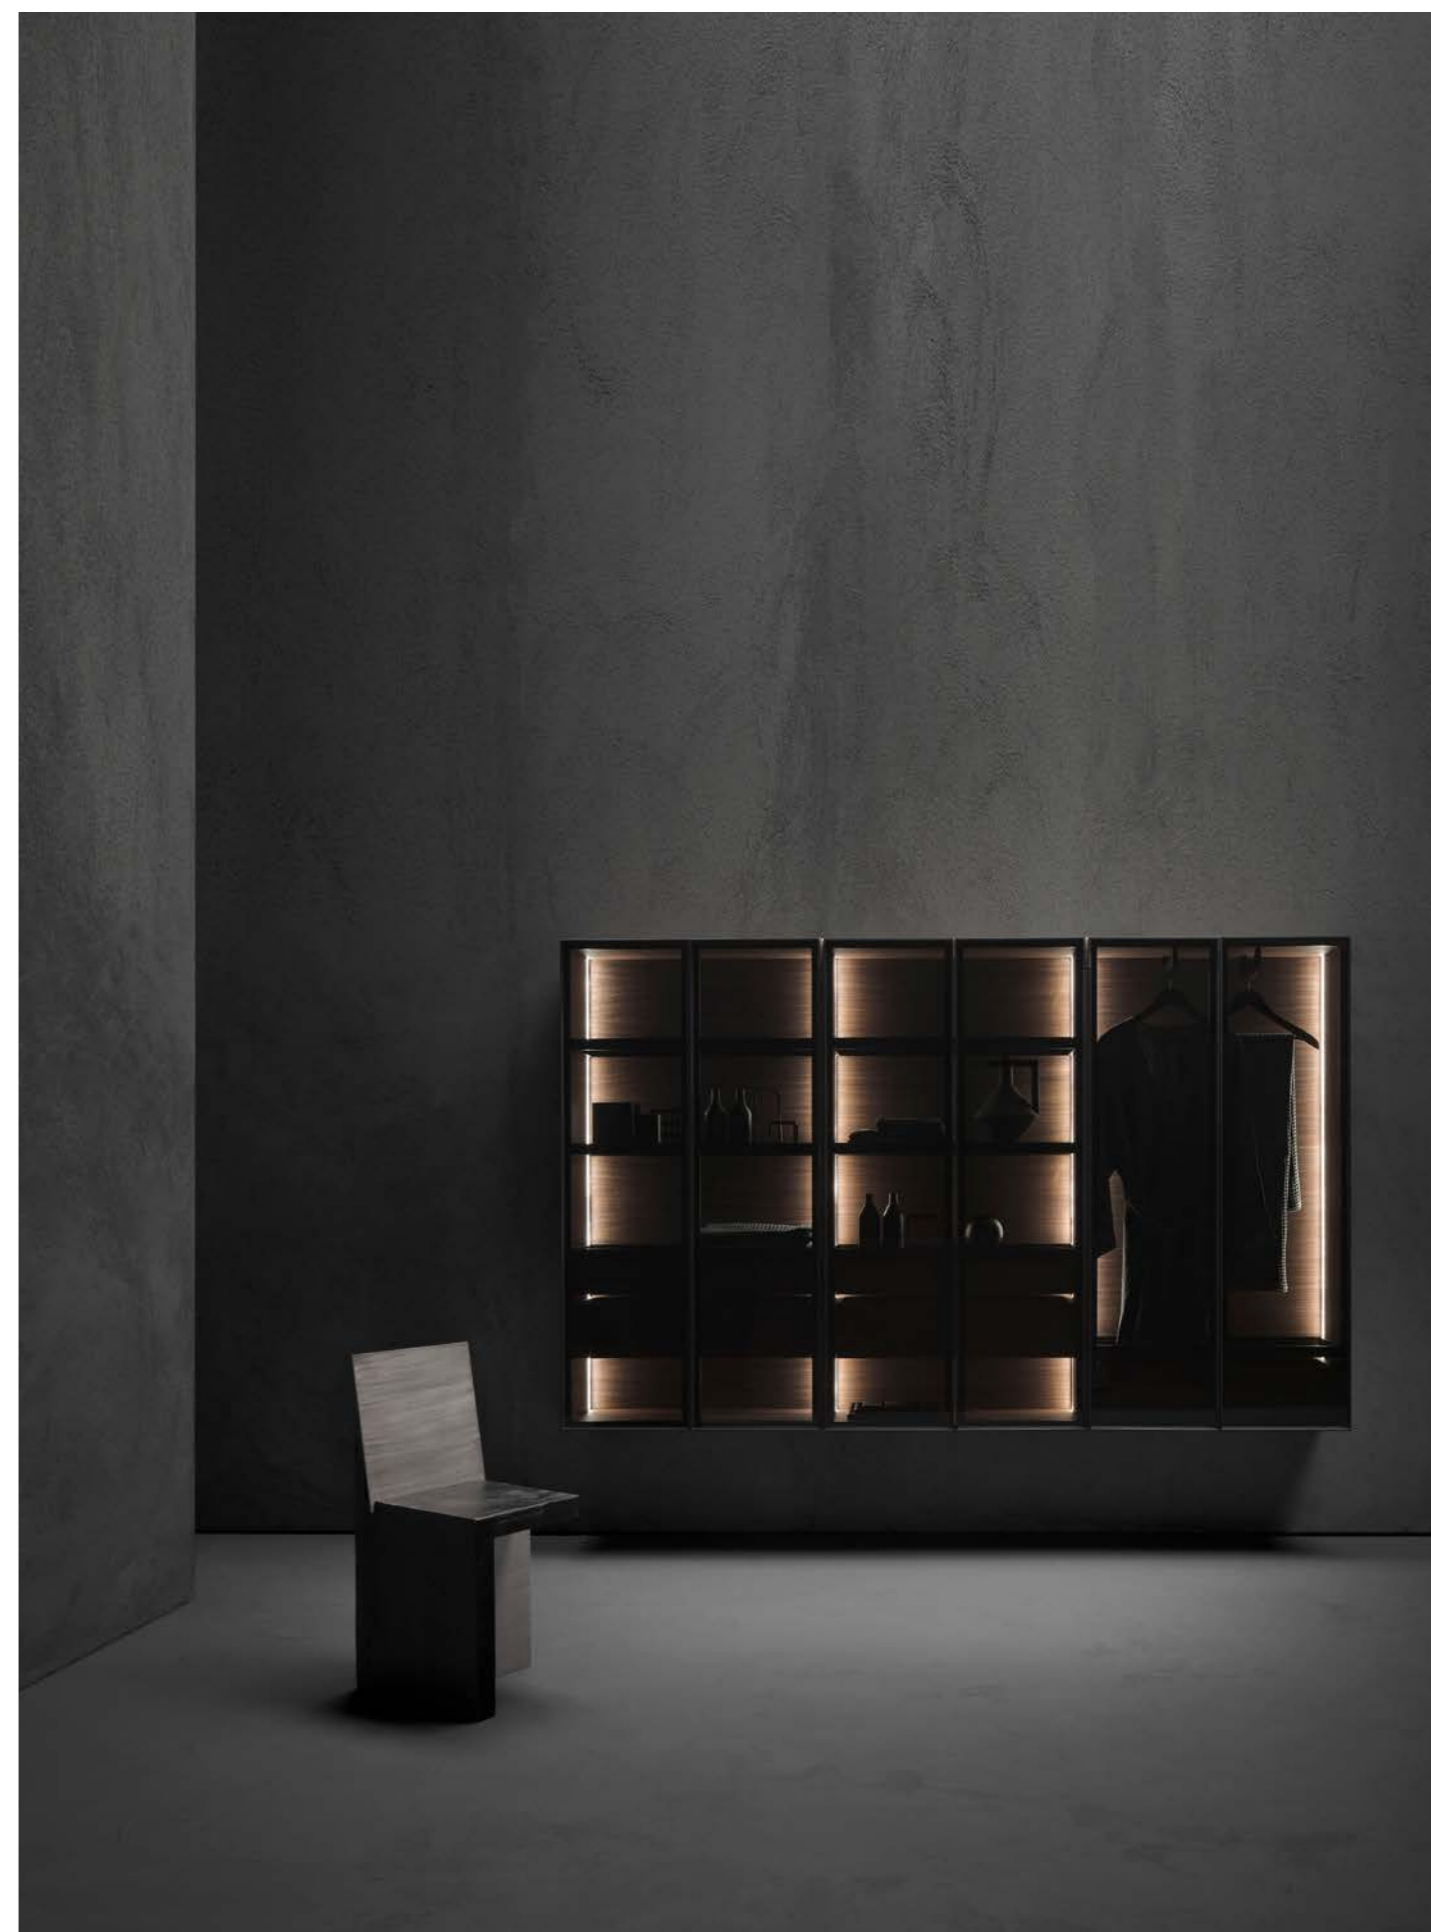

Finiture Lavabo / Washbasin Finishes
Cemento / Concrete

Finiture Mobile / Forniture Finishes
Laccati opachi e lucidi / Matt and glossy painted - Cat. 1 / 3

BUTLER
DESIGN ANDREA FEDERICI

BUTLER

Colonna guardaroba da bagno sospesa a parete con doppia anta a battente. Composizione con larghezza 80 cm, altezza 150 cm e profondità 35 cm, dotata di illuminazione LED interna bilaterale che funge anche da luce di cortesia. Doppio ripiano e doppio cassetto completamente estraibile. La struttura e i cassetti sono disponibili nelle finiture legno e nelle laccature lucide e opache a catalogo. Anta e ripiani con frame in alluminio nero opaco e vetro grigio fumé. In linea con il dna dell'azienda, Butler è espressione di un design all'avanguardia, supportato da un solido know-how tecnologico.