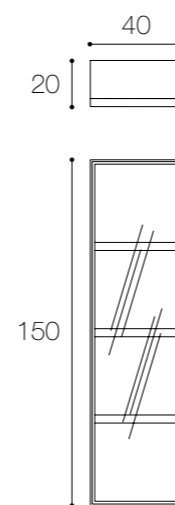

Larghezza / Length
 Lavabo / Washbasin 120 cm
 Mobile / Furniture
 L 80 – 300 cm

Altezza / Height
 Lavabo / Washbasin 25 cm
 Mobile / Furniture 25 cm

Profondità / Depth
 Lavabo / Washbasin 45 cm
 Mobile / Furniture 45 cm

Larghezza / Length (L)
80 cm

Altezza / Height
150 cm

Profondità / Depth
20 cm

● Colori disponibili / Available colors — p. 81

Colonna guardaroba da bagno sospesa a parete con anta a battente e tre ripiani da appoggio. Composizione con larghezza 40 cm, altezza 150 cm e profondità di soli 20 cm, dotata di illuminazione LED interna bilaterale che funge anche da luce di cortesia. La struttura è disponibile nelle finiture legno e nelle laccature lucide e opache a catalogo. Anta e ripiani con frame in alluminio nero opaco e vetro dark grey. L'anta a battente è disponibile con apertura sul lato destro e sinistro del mobile. La collezione Butler è un sistema configurabile in diverse composizioni, spessori, dimensioni e con molteplici optional con differenti funzioni.

Wall-hung bathroom wardrobe column with hinged door and three shelves.

Composition in width 40 cm, height 150 cm and depth of only 20 cm, equipped with bilateral internal LED lighting that also acts as a courtesy light. The structure is available in the wooden finishes and in the glossy and matt lacquers at catalogue. Door and shelves with frame in matt black aluminum and smoke grey glass. The hinged door is available with opening on the right and left side of the cabinet. The Butler collection is a system configurable in different compositions, thicknesses, sizes and with multiple options with different functions.

Larghezza / Length (L)
40 cm

Altezza / Height
150 cm

Profondità / Depth
20 cm

● Colori disponibili / Available colors — p. 81

Finiture / Finishes

Laccati opachi e lucidi / Matt and glossy painted - Cat. 1 / 3