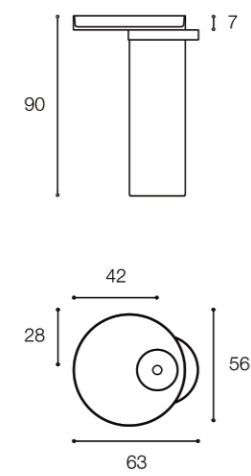

I lavabi sono disponibili in tutte le finiture Falper su base noce e rovere, in abbinamento ai metalli ed ai marmi che caratterizzano la collezione.

Washbasins are available in all Falper finished on walnut and oak bases, combined with the metals and marbles that distinguish the collection.