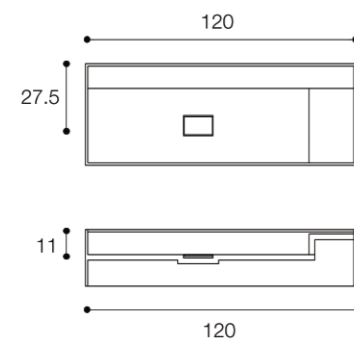

I lavabi della collezione Minimum sono realizzati in varie altezze in Solid Surface di origine bio, con proprietà antibatteriche, disponibili in tutte le finiture a catalogo.

The washbasins in the Minimum collection, in various heights, come in Solid Surface, a material of organic origin with antibacterial properties, available in all the finishes in the catalogue.