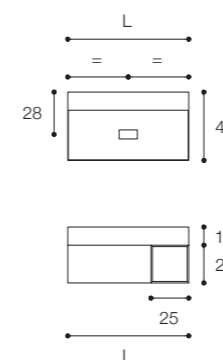

Larghezza / Length (L)
80 - 100 - 120 cm
Altezza / Height
25 cm

Profondità / Depth
45 cm

Listino prezzi / Price list — p. 27

● Colori disponibili / Available colors — p. 100 - 101