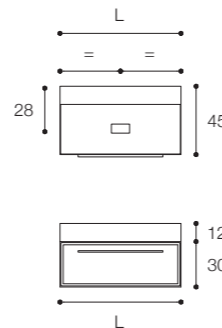

Composizione con base a un cassetto in finitura Grigio Poggia e lavabo D7H in appoggio in Cristalplant Bio Active.
Dimensioni cm 100 x 45 x h 30

Composition with one drawer unit and D7H countertop basin in Cristalplant Bio Active in Rain Grey finish.
Dimensions cm 100 x 45 x h 30

Larghezza / Length (L)
60 - 80 - 100 - 120 cm

Altezza / Height
30 cm

Profondità / Depth
45 cm

Listino prezzi / Price list — p. 9
Colori disponibili / Available colors — p. 47