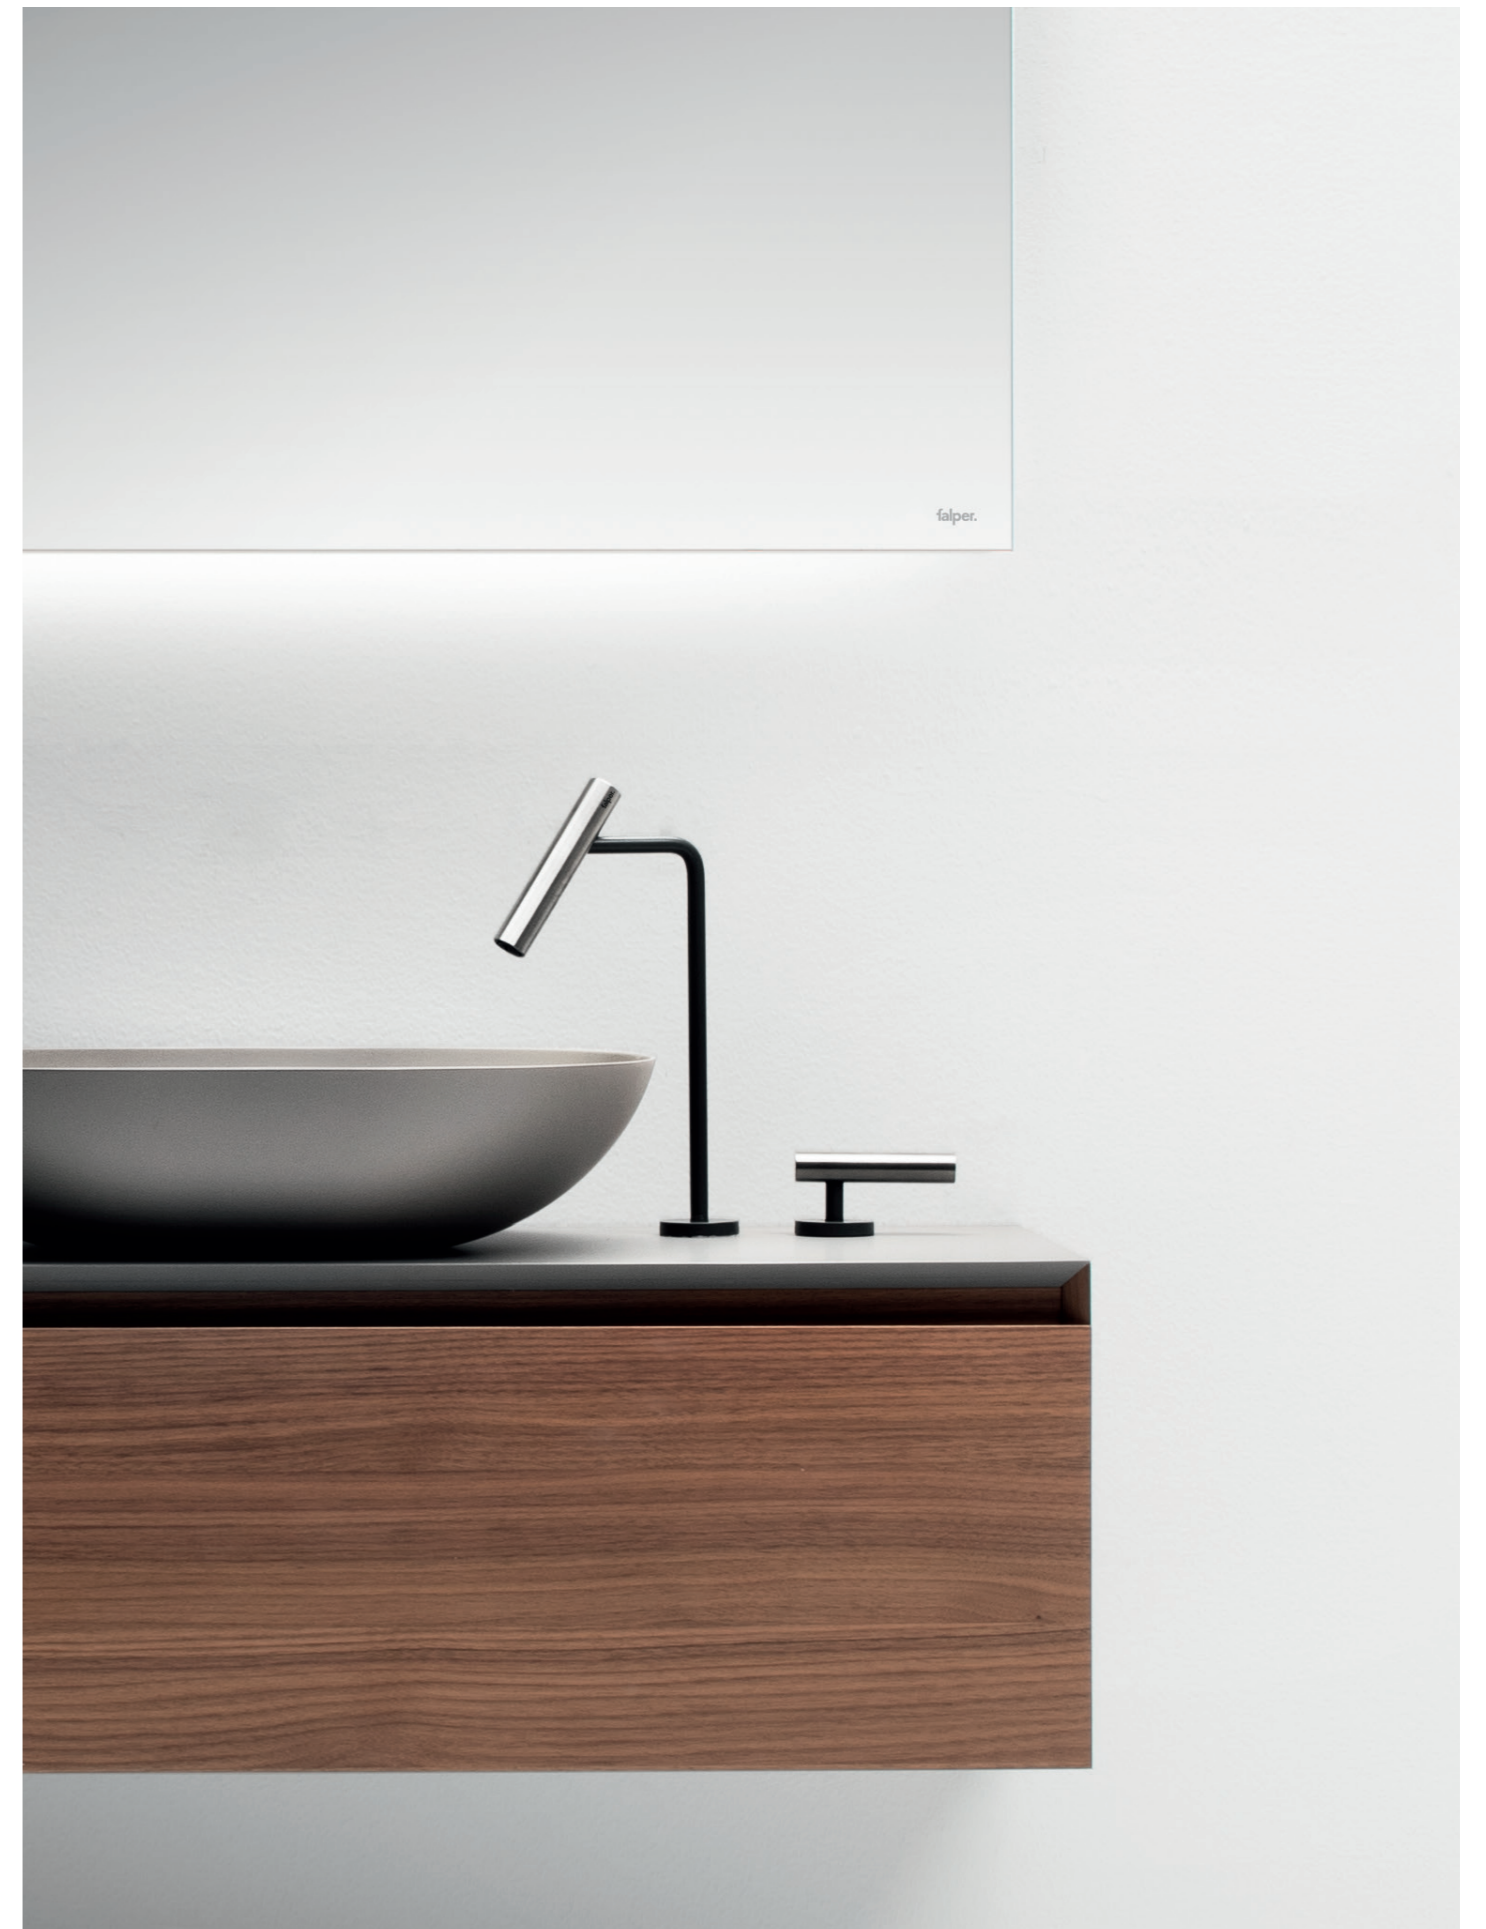

PURE
DESIGN METRICA

Composizione Pure elements da cm 160 x 45 x h 36 composta da due cassettiere in finitura Noce Canaletto con maniglia gola e top a 45 gradi in fenix colore Grigio Londra. Lavabo da appoggio D8C in Cristalplant Bio Active in finitura Grigio Londra.