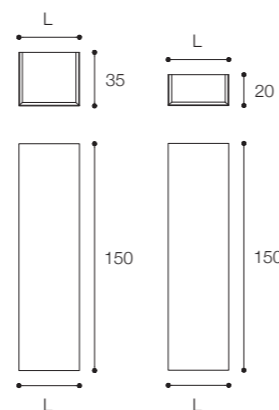

Colonne pensili ad anta in vetro lucido da cm 40 x 35 x h 150 in finitura Grigio Esclusivo.

Glossy glass wall columns with door cm 40 X 35 x h 150 in Exclusive Grey finish.

Larghezza / Length (L)
30 - 40 cm

Altezza / Height
90 - 150 cm

Profondità / Depth
20 - 35 cm

Listino prezzi / Price list — p. 305

Colori disponibili / Available colors — p. 252 - 253 ●