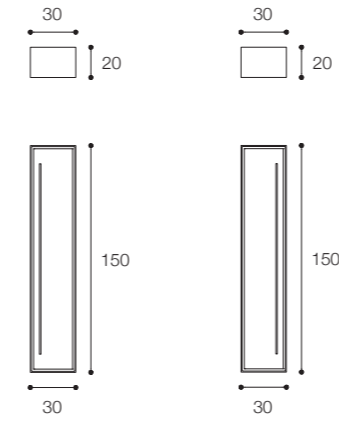

Mobile bagno contenitore a colonna con bordatura a 45° e anta a battente. La maniglia in metallo è fornita nella stessa finitura del mobile.

Tall bathroom storage cabinet with 45° edge and hinged door. The metal handle comes in the same finish as the cabinet.

P.E.T melaminico / P.E.T melamine - Cat. 0

Finiture interne e cassetti / Inside finishings and drawers

Larghezza / Length
30 cm

Altezza / Height
150 cm

Profondità / Depth
20 cm

Listino prezzi / Price list — p. 13

● Colori disponibili / Available colors — p. 47