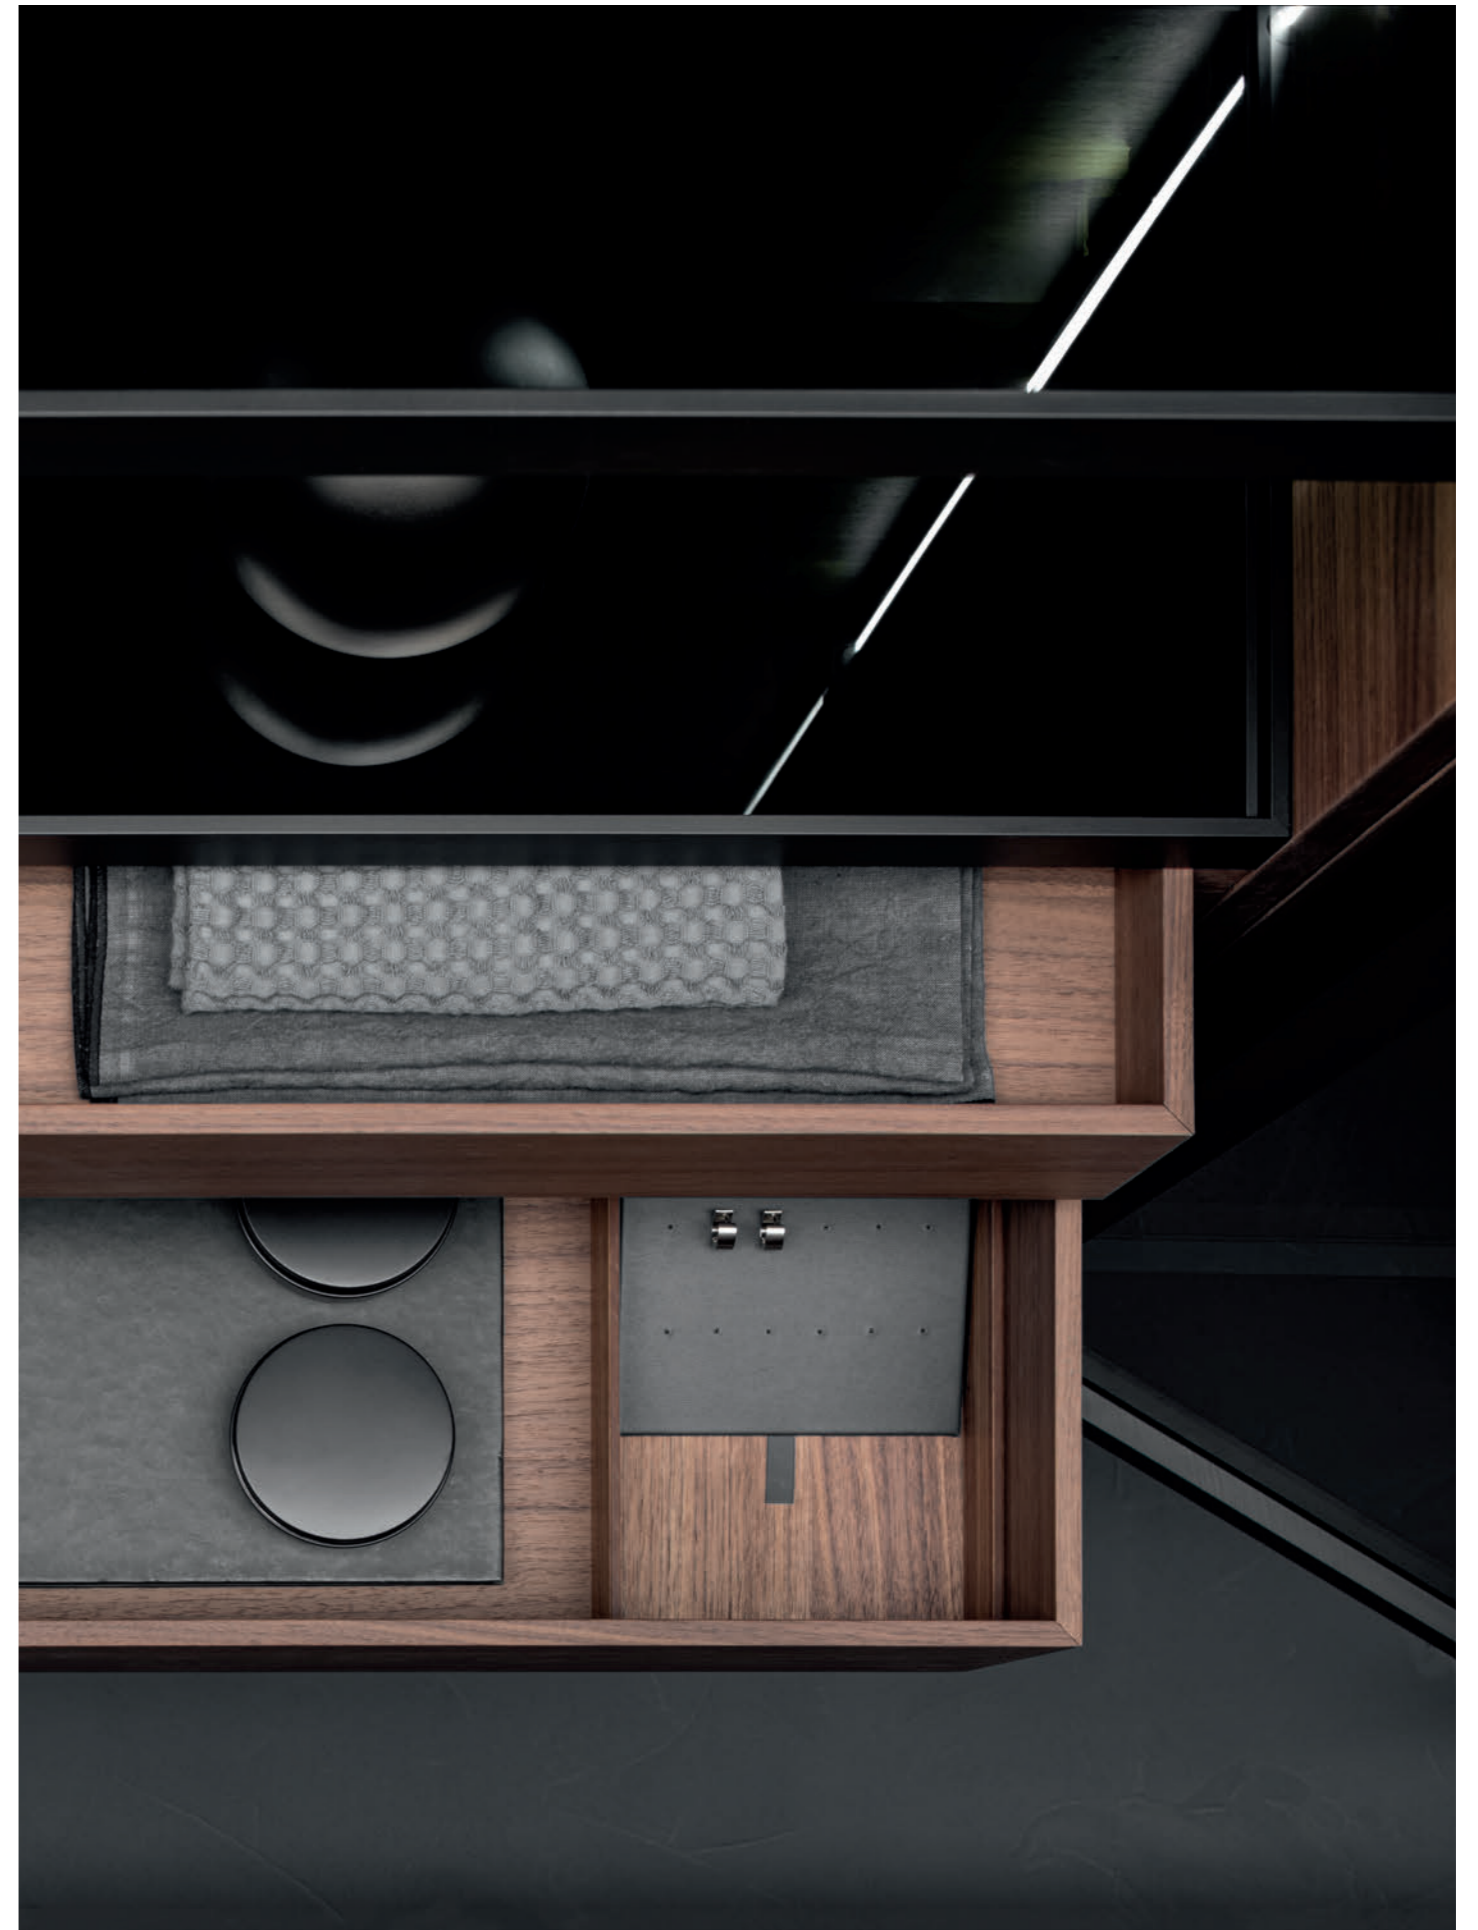

FALEGNAMERIA JOINERY

I mobili Falper hanno origine dalle mani dei nostri esperti falegnami, che realizzano con estrema cura ogni singolo dettaglio, utilizzando impianti all'avanguardia per la lavorazione in nesting, la fresatura, la foratura e la bordatura. Lavorazioni a 45 gradi, personalizzazioni, incollaggi poliuretanici resistenti all'acqua e materiali straordinari come il multistrato di betulla ad incollaggio marino, il massello di rovere e i legni speciali fanno parte della quotidiana straordinarietà del nostro reparto di falegnameria.

Falper furniture is all handmade by our experienced joiners who carefully create every single detail by using cutting-edge nesting, routing, drilling and edging systems. 45° machining operations, customization, water-resistant polyurethane bonding and use of extraordinary materials such as birch plywood for marine gluing, solid oak and special woods - all this is part of the extraordinary everyday routine of our joinery.