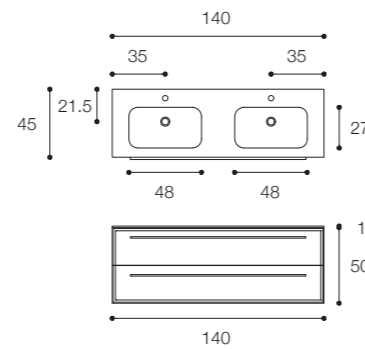

Composition with two drawer unit in matt White finish and top with built-in basin 7.0 in Ceramilux.
Dimensions cm 120 x 45 x h 50

Larghezza / Length (L)
80 - 100 - 120 cm

Altezza / Height
50 cm

Profondità / Depth
45 cm

Composition with two-drawer base unit in matt White finish and double basin top 7.0 in Ceramilux.
Dimensions 140 x 45 x h 50 cm

Larghezza / Length (L)
140 cm

Altezza / Height
50 cm

Profondità / Depth
45 cm

Listino prezzi / Price list — p. 10

Colori disponibili / Available colors — p. 47

Composizione con base a due cassetti in finitura Grigio Poggia e lavabo D7H in appoggio in Cristalplant Bio Active.
Dimensioni cm 80 x 45 x h 50