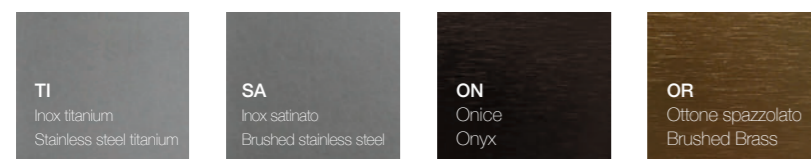

Eccentrico lavabo / Eccentrico washbasin

Marmi / Marbles

Cristalplant Bio Active

Eccentrico porta salviette / Eccentrico towel bar

Metalli / Metals

Eccentrico basamento e mobile / Eccentrico base and unit

Legni / Woods - Cat. 2

Eccentrico mobile / Eccentrico unit

Laccati opachi e lucidi / Matt and glossy painted - Cat. 1 / 3

Finiture interne e cassetti / Inside finishings and drawers

Interni / Inside
L'eccellente standard della collezione Eccentrico prevede la finitura interna dei mobili realizzata in finitura opaca grigio esclusiva. Su richiesta i mobili possono tuttavia essere realizzati con gli interni nella stessa finitura dell'esterno. / The excellent standard of the Eccentrico collection includes units with internal matt exclusive grey finish. However, upon request, the units can be made with the internal parts in the same finishes as the external parts.