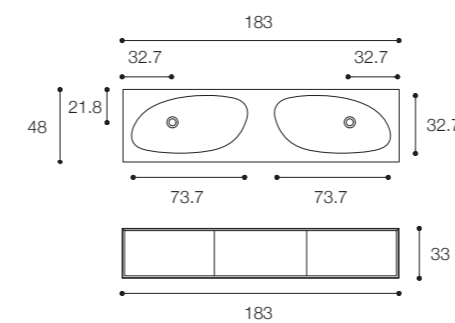

Larghezza / Length (L)
183 cm

Altezza / Height
33 cm

Profondità / Depth
48 cm

Listino prezzi / Price list — p. 259

● Colori disponibili / Available colors — p. 208 - 211