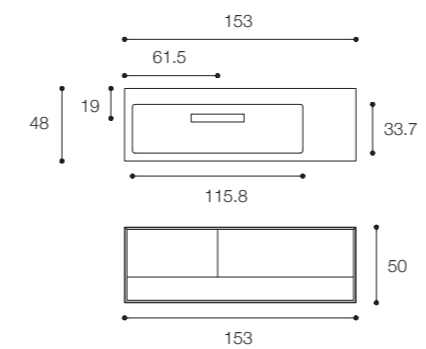

Larghezza / Length (L)

123 - 153 - 183 cm

Altezza / Height

50 cm

Profondità / Depth

48 cm

Listino prezzi / Price list — p. 265

● Colori disponibili / Available colors — p. 208 - 211