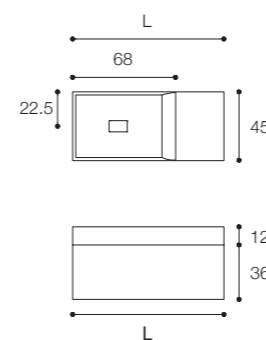

Larghezza / Length (L)
100 - 120 - 140 - 160 cm

Altezza / Height
36 cm

Profondità / Depth
45 cm

Listino prezzi / Price list — p. 68

● Colori disponibili / Available colors — p. 142 - 143