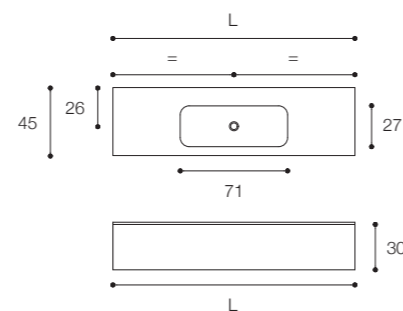

Larghezza / Length
80 - 100 - 120 - 140 - 160 cm

Altezza / Height
30 cm

Profondità / Depth
45 cm

Listino prezzi / Price list — p. 125

Colori disponibili / Available colors — p. 188 - 191 ●

Composizione con lavabo Matt 58 in Cristalplant Bio Active, finitura Nero opaco, su base a due cassetti in Rovere Solid Skin con maniglia a gola. In foto: lavabo MATT cm 58 x 37 x h 13, top in Fenix Nero Ingo da cm 160 x 45 x h 1,5 base a due cassetti da cm 160 x 45 x h 45.