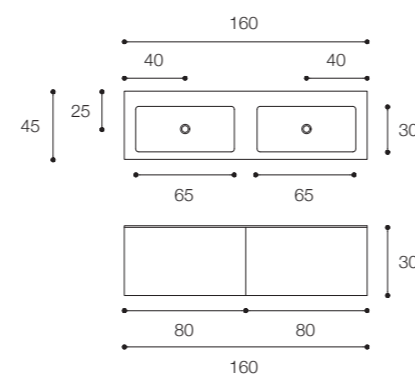

Composition with double washbasin and two-drawer cabinet unit with groove handle, glass top with built-in double washbasin.
 Finishes in photo: top in glossy White glass, glossy White lacquered unit.
 Dimensions 160 x 45 x h 30 cm

Larghezza / Length (L)
 160 cm

Altezza / Height
 30 cm

Profondità / Depth
 45 cm

Listino prezzi / Price list — p. 122

Colori disponibili / Available colors — p. 188 - 191

Composizione Viaveneto G da cm 80 x 45 x h 30 a un cassetto in finitura Bianco opaco con top in Cristalplant Bio Active, maniglia a gola e lavabo Fontana in Cristalplant Bio Active da cm 43 x 43 x h 13.