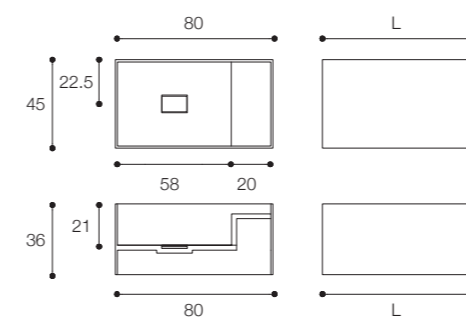

Larghezza / Length
Lavabo / Washbasin 80 cm
Mobile / Furniture
60 - 80 - 100 - 120 - 140 - 160 cm

Altezza / Height
Lavabo / Washbasin 36 cm
Mobile / Furniture 36 cm

Profondità / Depth
Lavabo / Washbasin 45 cm
Mobile / Furniture 45 cm

Listino prezzi / Price list — p. 313

● Colori disponibili / Available colors — p. 292 - 293