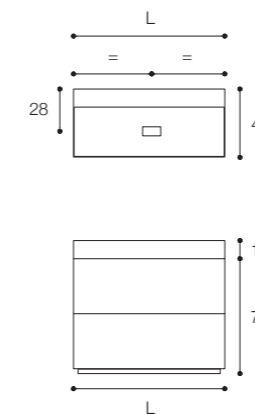

Larghezza / Length (L)
60 - 80 - 100 - 120 cm

Altezza / Height
76 cm

Profondità / Depth
45 cm

Listino prezzi / Price list — p. 75

● Colori disponibili / Available colors — p. 142 - 143