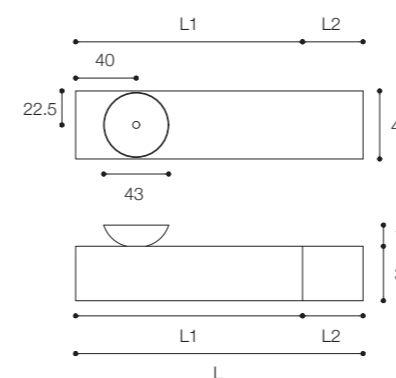

Pure elements

Larghezza / Length (L1, L2, L)
L1, L2 min 40 cm - max 160 cm
L min 80 cm - max 300 cm

Altezza / Height
36 - 50 - 76 cm

Profondità / Depth
45 cm

Listino prezzi / Price list — p. 79

● Colori disponibili / Available colors — p. 142 - 143