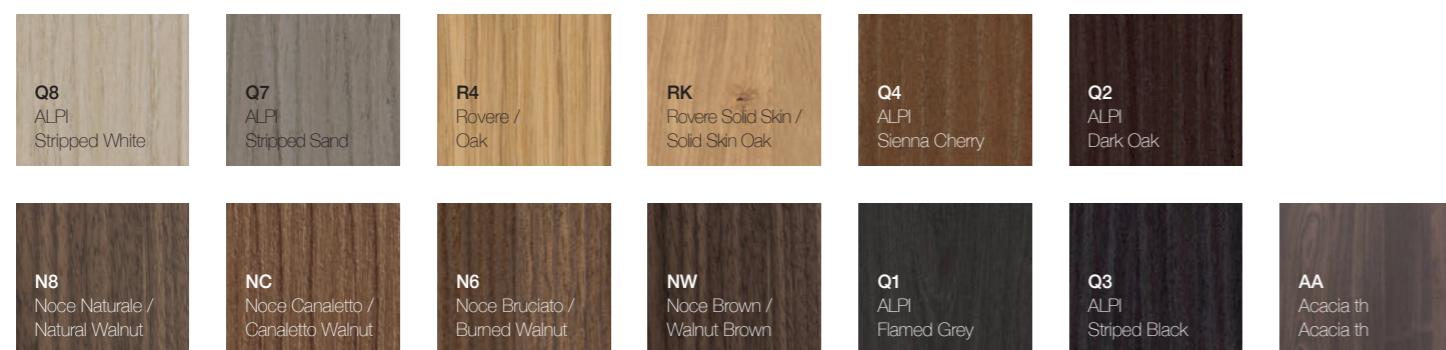

Eccentrico lavabo / Eccentrico washbasin

Marmi / Marbles

Cristalplant Bio Active

Eccentrico porta salviette / Eccentrico towel bar

Metalli / Metals

Eccentrico basamento e mobile / Eccentrico base and unit

Legni / Woods - Cat. 2