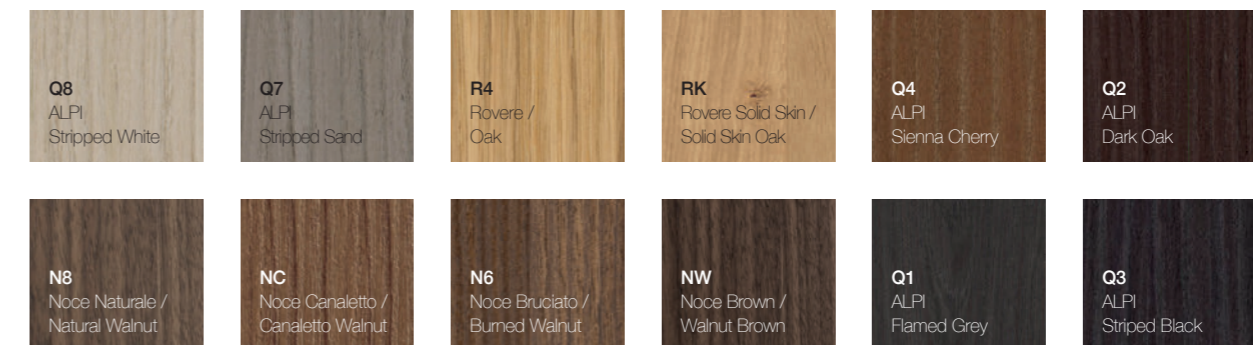

Profondità / Depth
20 cm

Listino prezzi / Price list — p. 49

● Colori disponibili / Available colors — p. 100 - 101

Laccati opachi / Matt painted - Cat. 1

Cristalplant Bio Active

○

I lavabi della collezione sono disponibili anche nelle finiture laccate opache contrassegnate con il pallino bianco. / The washbasins in the collection are also available in the matt lacquered finishes marked with a white dot.

Legni / Woods - Cat. 2

Nella collezione QUATTRO.ZERO le finiture legno sono disponibili esclusivamente per le basi laterali ad anta, a giorno e nei mobili LAUNDRY. / In the QUATTRO.ZERO collection, wooden finishing are only available for units with door, open compartments, LAUNDRY baskets.