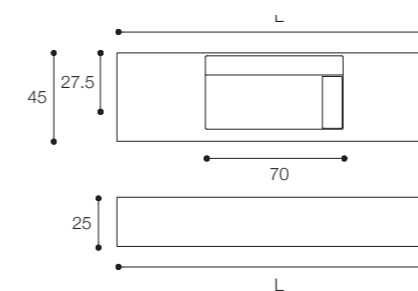

Larghezza / Length
100 - 300 cm

Altezza / Height
25 cm

Profondità / Depth
45 cm

Listino prezzi / Price list — p. 313

● Colori disponibili / Available colors — p. 292 - 293