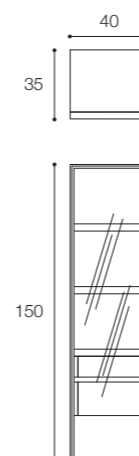

Larghezza / Length
40 cm

Altezza / Height
150 cm

Profondità / Depth
35 cm

Listino prezzi / Price list — p. 354

● Colori disponibili / Available colors — p. 312 - 313