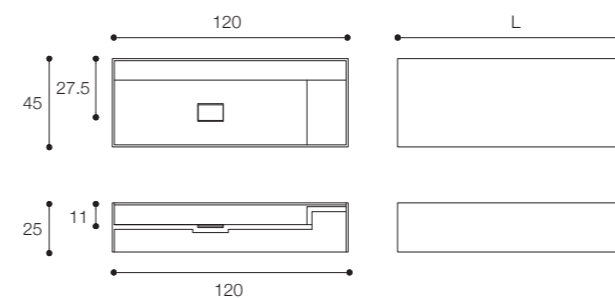

Larghezza / Length
Lavabo / Washbasin 120 cm
Mobile / Furniture
80 - 300 cm

Altezza / Height
Lavabo / Washbasin 25 cm
Mobile / Furniture 25 cm

Profondità / Depth
Lavabo / Washbasin 45 cm
Mobile / Furniture 45 cm

Listino prezzi / Price list — p. 313

● Colori disponibili / Available colors — p. 292 - 293