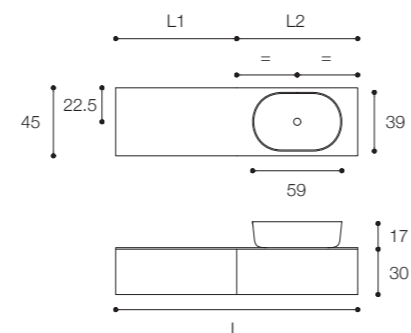

Viaveneto G elements

Larghezza / Length (L1, L2, L)
L1, L2 min 60 cm - max 160 cm
L min 120 cm - max 300 cm

Altezza / Height (H)
30 - 45 - 60 cm

Profondità / Depth (P)
45 - 55 cm

Listino prezzi / Price list — p. 169

Colori disponibili / Available colors — p. 188 - 191

Composizione con lavabo centrale e mobile ad un cassetto, maniglia gola, top in vetro con lavabo integrato.
In foto: top in vetro Bianco lucido, mobile laccato Bianco lucido.
Dimensioni cm 80 x 45 x h 30