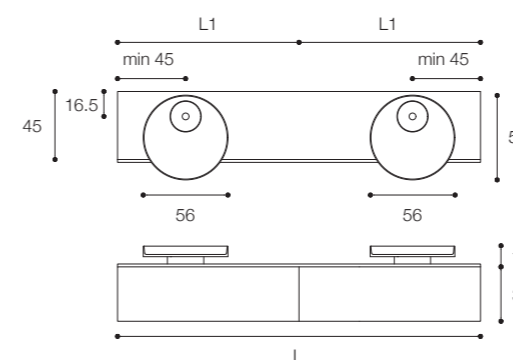

Larghezza / Length (L)

L 120 - 300 cm

L1 60 - 160 cm

Altezza / Height

36 cm

Profondità / Depth

45 cm

Listino prezzi / Price list — p. 286 - 287

● Colori disponibili / Available colors — p. 232 - 233