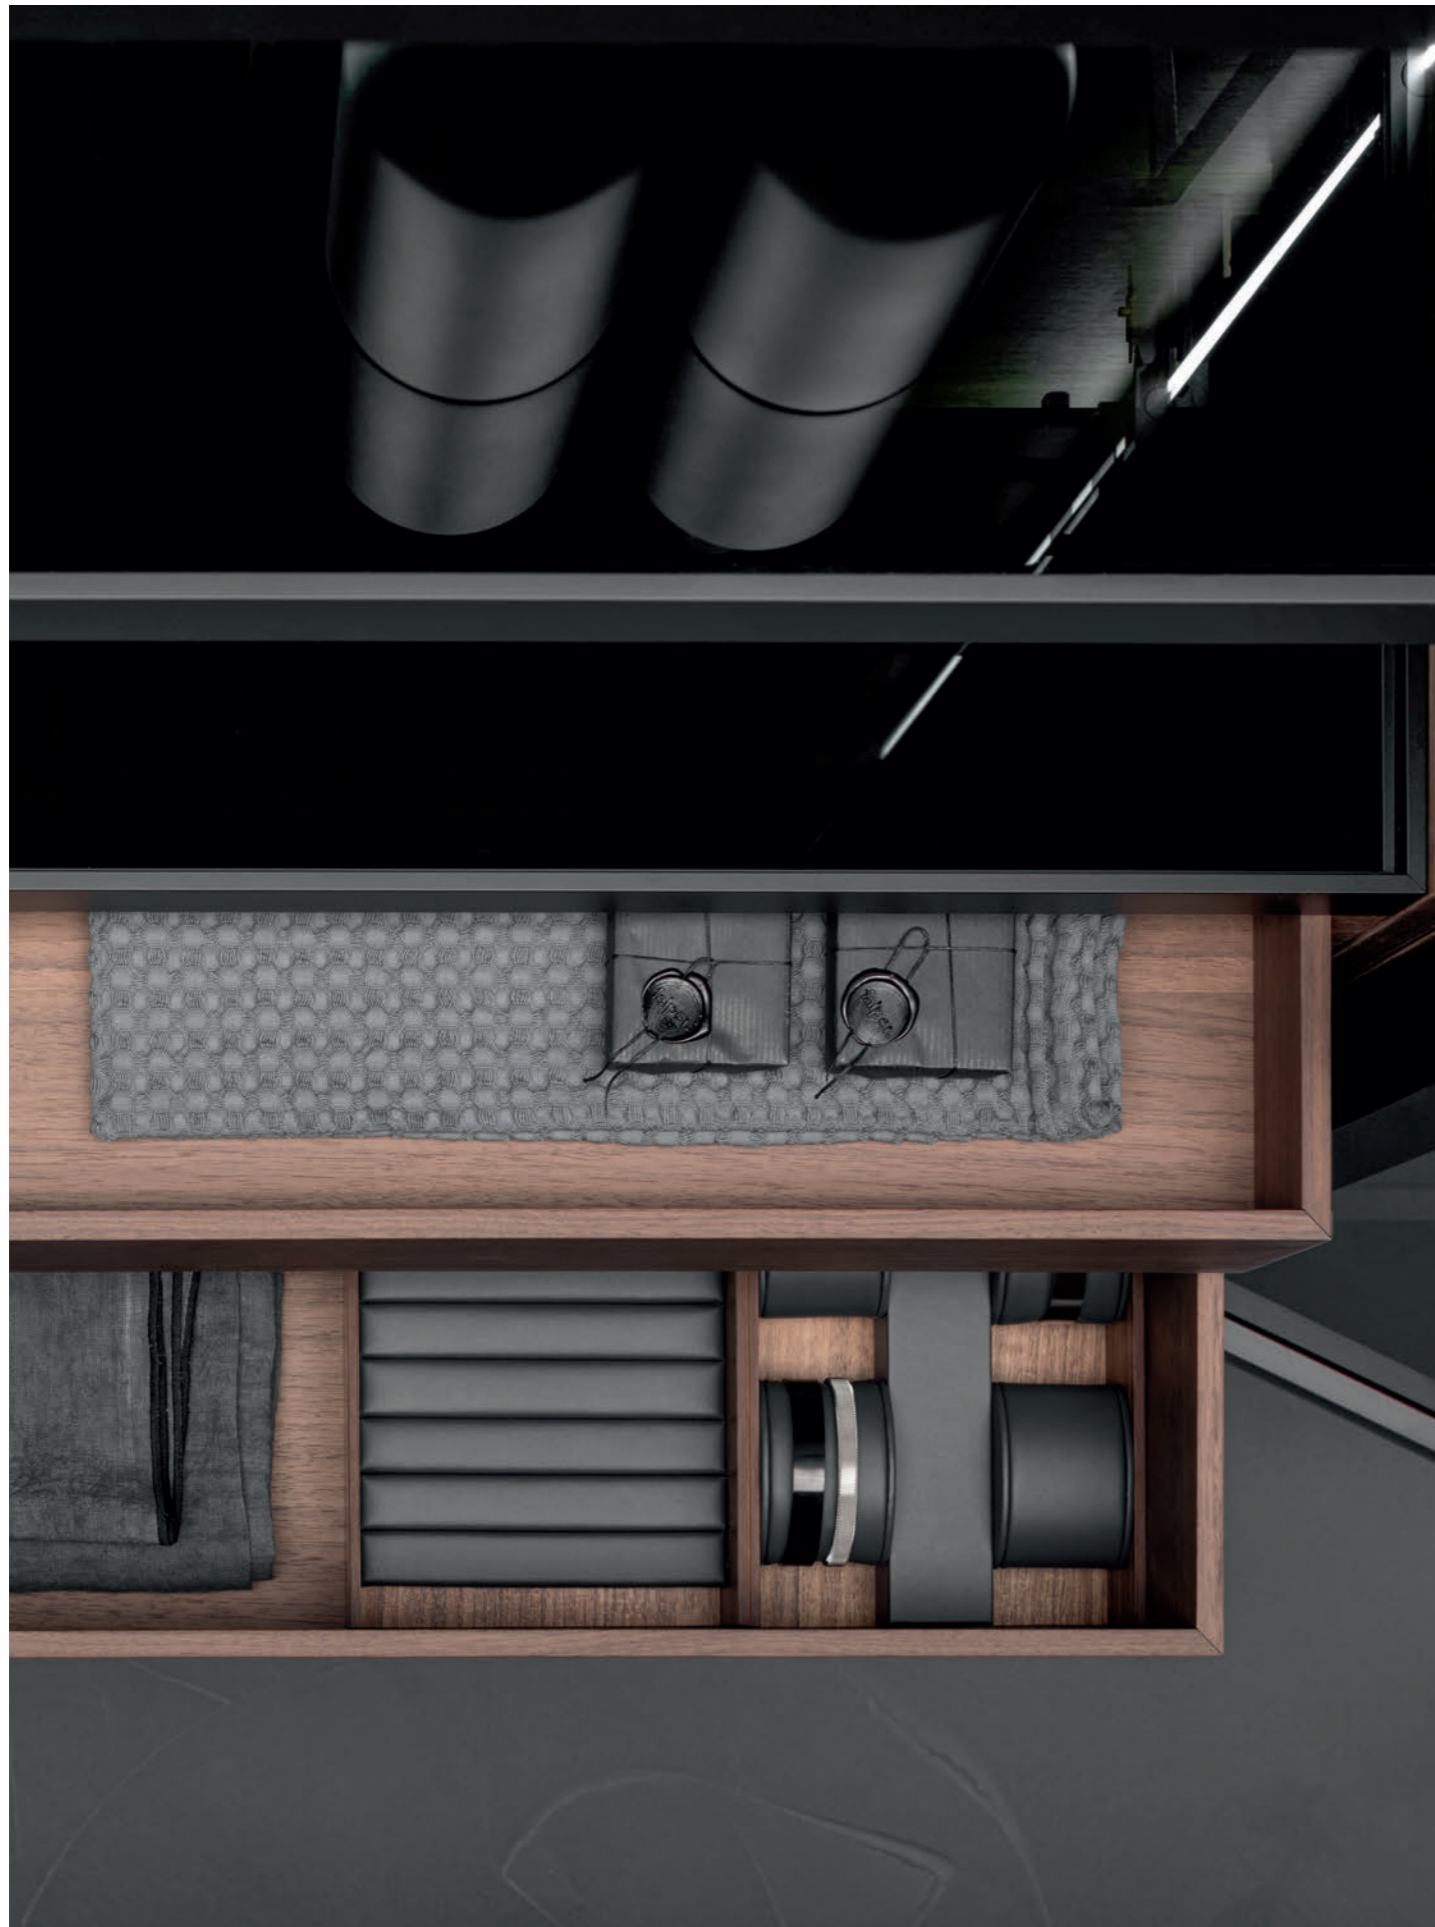

Legni / Woods - Cat. 2 – Ecopelle / Faux Leather

NW	EY
Noce Brown Walnut Brown	Grigio Exclusive Exclusive Grey

R4	EY
Rovere Oak	Grigio Exclusive Exclusive Grey