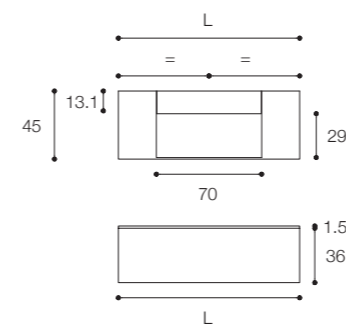

Larghezza / Length (L)
100 - 120 - 140 - 160 cm

Altezza / Height
36 cm

Profondità / Depth
45 cm

Listino prezzi / Price list — p. 69

● Colori disponibili / Available colors — p. 142 - 143