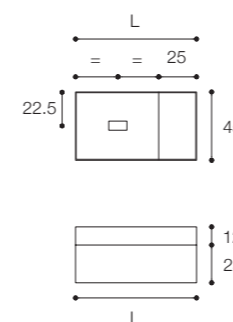

Larghezza / Length (L)
80 - 100 - 120 cm
Altezza / Height
25 cm

Profondità / Depth
45 cm

Listino prezzi / Price list — p. 27

● Colori disponibili / Available colors — p. 100 - 101

Mobile con cassetto da cm 80 x 45 x h 25 con maniglia a gola e lavabo D8H in Cristalplant Bio Active con ripiano laterale da 25 cm. Colonne ad anta da cm 25 x 20 x h 150. Finitura in laccato Bianco Opaco.

Unit with 80 x 45 x h 25 cm drawer with groove handle and D8H washbasin in Cristalplant Bio Active with 25 cm side shelf. 25 x 20 x h 150 cm door columns. Matt white lacquered finish.

Larghezza / Length (L)
80 - 100 - 120 cm