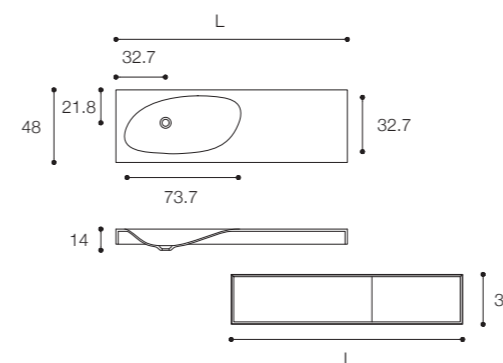

Larghezza / Length (L)
93 - 123 - 153 - 183 cm

Altezza / Height
33 cm

Profondità / Depth
48 cm

Listino prezzi / Price list — p. 264

● Colori disponibili / Available colors — p. 208 - 211