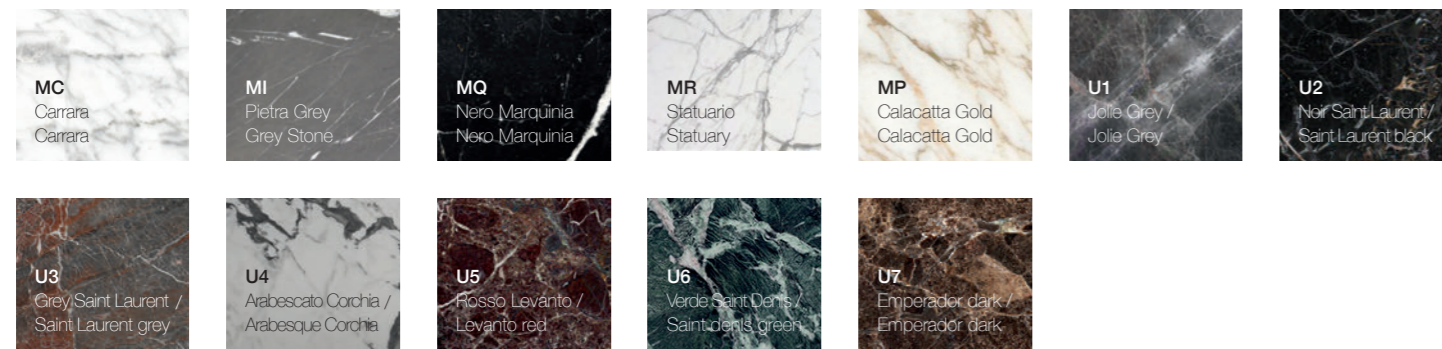

Marmi / Marbles

Cemento / Concrete

Cristalplant Bio Active

○
I lavabi della collezione sono disponibili anche nelle finiture laccate opache contrassegnate con il pallino bianco. / The washbasins in the collection are also available in the matt lacquered finishes marked with a white dot.

B0 / BL Bianco / White	CU / CJ Calce / Lime	IE / IF Calcare / Limestone				
CB / WB Corda / Rope	ZA / ZI Zolfo / Sulfur	CY / CW Curry / Curry	B1 / BB Biscotto / Cookie	GB / GD Ghiala / Gravel	OA / OB Ombra / Shade	IG / IH Cacao / Cacao
TA / TC Terracotta / Terracotta	MF / MJ Mango / Mango	JA / JB Rosso Jaipur / Jaipur red	C2 / C1 Creta / Clay	TB / T7 Terra / Earth	FM / FP Fumo / Smoke	TM / T6 Testa di Moro / Testa di Moro
II / IL Cenere / Ash	GL / GH Grigio Londra / London Grey	V7 / V8 Verde Agave / Agave Green	CD / CL Argilla / Argilla	PC / PD Pistacchio / Pistachio	VI / VN Visone / Mink	
BC / BD Basalto / Basalt	AZ / A1 Azzurro Polvere / Blue Powder	V1 / V2 Verde Comodoro / Green Commodore	G5 / G6 Grigio Bromo / Bromo Grey	OQ / OS Ottanio / Teal green	BT / BM Blu Notte / Night blue	
EY / EZ Grigio Exclusive / Exclusive Grey	GF / GT Grafite / Graphite	N2 / N1 Nero / Black				