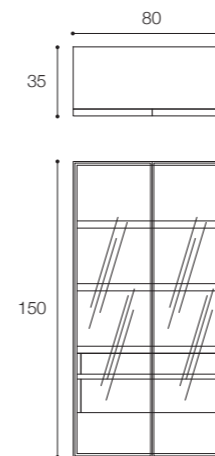

Larghezza / Length
80 cm

Altezza / Height
150 cm

Profondità / Depth
35 cm

Listino prezzi / Price list — p. 354

● Colori disponibili / Available colors — p. 312 - 313