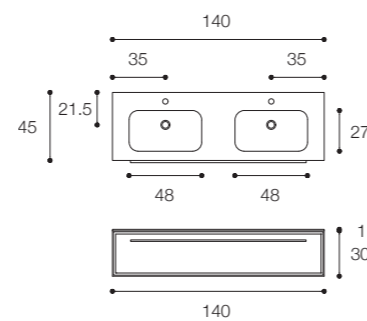

Composizione con base a un cassetto in finitura Bianco opaco e piano con doppio lavabo 7.0 in Ceramilux.
Dimensioni cm 140 x 45 x h 30

Composition with one-drawer base unit in matt White finish and double basin top 7.0 in Ceramilux.
Dimensions 140 x 45 x h 30 cm

Larghezza / Length (L)
140 cm

Altezza / Height
30 cm

Profondità / Depth
45 cm

Listino prezzi / Price list — p. 8
Colori disponibili / Available colors — p. 47