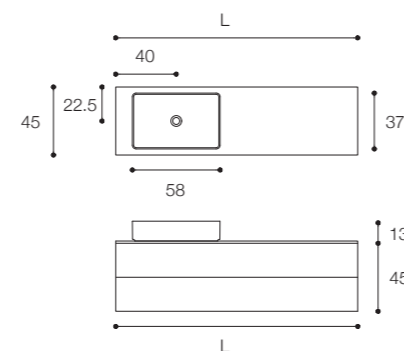

Larghezza / Length (L)
80 - 100 - 120 - 140 - 160 cm

Altezza / Height
45 cm

Profondità / Depth
45 cm

Listino prezzi / Price list — p. 129

Colori disponibili / Available colors — p. 188 - 191

Mobile Viaveneto G costituito da due cassetti da cm 160 x 45 x h 45 in legno finitura Noce Brown con lavabo in Cristalplant Bio Active mod. Arc da cm 160 x 45 x h 12,5. Il lavabo Arc è caratterizzato dall'elemento di copertura removibile