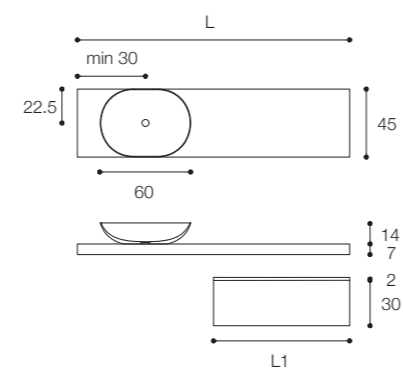

Viaveneto elements

Larghezza / Length (L)
L 80 - 250 cm
L1 60 - 160 cm

Altezza / Height (H)
30 - 45 - 60 cm

Profondità / Depths (P)
45 - 55 cm

Listino prezzi / Price list — p. 203

Colori disponibili / Available colors — p. 188 - 191

Larghezza / Length (L)

L 30 - 120 cm

L1 30 - 60 cm

Altezza / Height (H)

150 - 180 cm

Profondità / Depth (P)

P 18 - 33 cm

P1 20 - 35 cm