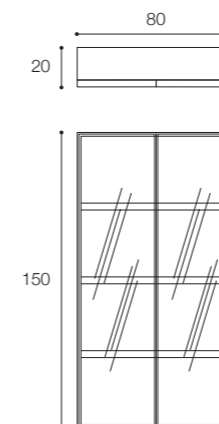

Larghezza / Length
80 cm

Altezza / Height
150 cm

Profondità / Depth
20 cm

Listino prezzi / Price list — p. 353

● Colori disponibili / Available colors — p. 312 - 313