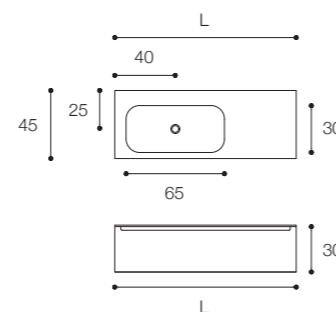

Larghezza / Length (L)
80 - 100 - 120 - 140 - 160 cm

Altezza / Height
30 cm

Profondità / Depth
45 cm

Listino prezzi / Price list — p. 301

Colori disponibili / Available colors — p. 252 - 253 ●

Il mobile per bagno perfetto, essenziale, scultoreo, resistente come il vetro e realizzato con superficie satinata antimacchia ottenuta con processo nanotecnologico. In foto: mobile ad un cassetto in vetro satinato Bianco con top integrato da cm 160 x 45 x h 30 con interni in Grigio Exclusive opaco, lavabo da appoggio D8B in Cristalplant Bio Active.