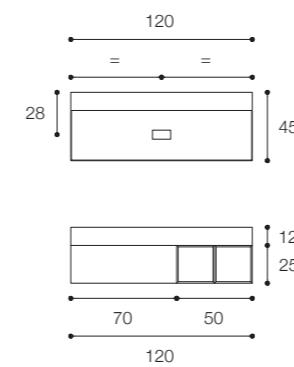

Larghezza / Length
30 cm

Altezza / Height
150 cm

Profondità / Depth
20 cm

Listino prezzi / Price list — p. 13

● Colori disponibili / Available colors — p. 47

QUATTRO.ZERO

DESIGN METRICA

Composizione con lavabo rettangolare Quattro.Zero da appoggio in Cristalplant Bio Active su mobile h25, cassetto con maniglia a gola e doppio vano a giorno. In foto: lavabo da cm 120 x 45 x h 12 in finitura Ghiaia, su cassetiera Grigio Londra e vano a giorno in Noce Brown da cm 120 x 45 x h 25.

Larghezza / Length (L)
120 cm

Altezza / Height
25 cm

Profondità / Depth
45 cm

Listino prezzi / Price list — p. 27

● Colori disponibili / Available colors — p. 100 - 101

Lavabo rettangolare Quattro.Zero in Cristalplant Bio Active su cassetto con apertura push e vano a giorno. Dimensioni in foto: mobile cm 80 x 45 x h 25. Lavabo cm 80 x 45 x h 12. Finiture in foto: dall'alto a sinistra lavabo Bianco con cassetto Bianco e vano a giorno Noce Naturale; lavabo Bianco con cassetto Creta e vano a giorno Noce Naturale; lavabo Terracotta con cassetto Cenere e vano a giorno Alpi Cherry; lavabo Bianco con cassetto Calcare e vano a giorno Alpi White.