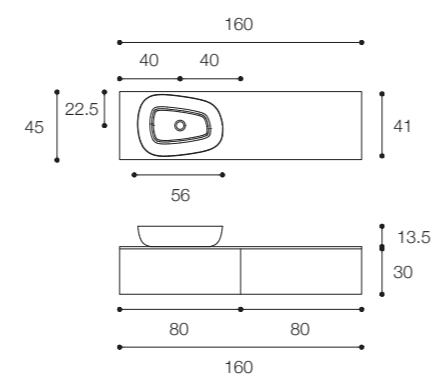

Larghezza / Length

160 cm

Altezza / Height

30 cm

Profondità / Depth

45 cm

Listino prezzi / Price list — p. 116

Colori disponibili / Available colors — p. 188 - 191