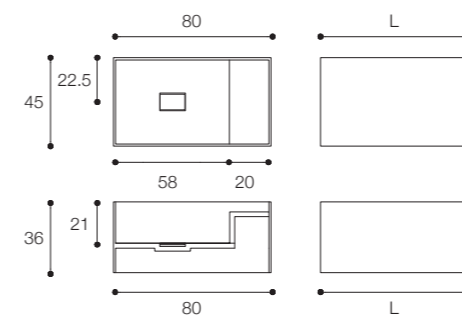

Larghezza / Length
Lavabo / Washbasin 80 cm
Mobile / Furniture
60 - 80 - 100 - 120 - 140 - 160 cm

Altezza / Height
Lavabo / Washbasin 36 cm
Mobile / Furniture 36 cm

Profondità / Depth
Lavabo / Washbasin 45 cm
Mobile / Furniture 45 cm

Listino prezzi / Price list — p. 313

● Colori disponibili / Available colors — p. 292 - 293