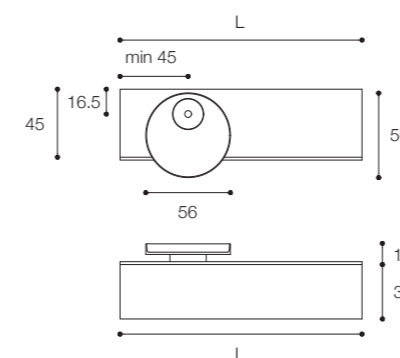

Larghezza / Length (L)

60 - 160 cm

Altezza / Height

36 cm

Profondità / Depth

45 cm

Listino prezzi / Price list — p. 286 - 291

● Colori disponibili / Available colors — p. 232 - 233