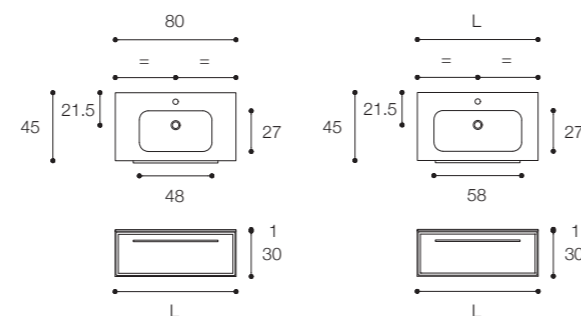

Composizione con base a un cassetto in finitura Bianco opaco e piano con lavabo 7.0 in Ceramilux.
Dimensioni cm 80 x 45 x h 30

Composition with one drawer unit in matt White finish and top with built-in basin 7.0 in Ceramilux.
Dimensions cm 80 x 45 x h 30

Larghezza / Length (L)
80 - 100 - 120 cm

Altezza / Height
30 cm

Profondità / Depth
45 cm

Listino prezzi / Price list — p. 8
Colori disponibili / Available colors — p. 47