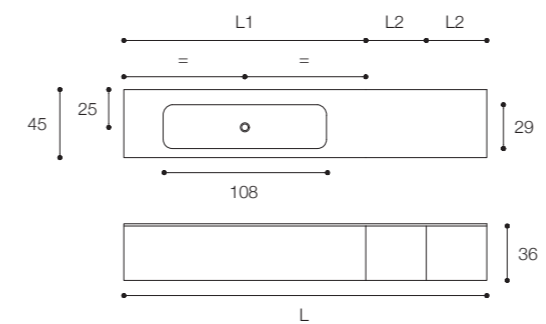

Pure elements

Larghezza / Length (L1, L2, L)
L1 120 - 160 cm
L2 40 - 160 cm
L 200 - 300 cm

Altezz / Height (H)
36 - 50 - 76 cm

Profondità / Depth
45 cm

Listino prezzi / Price list — p. 79

● Colori disponibili / Available colors — p. 142 - 143