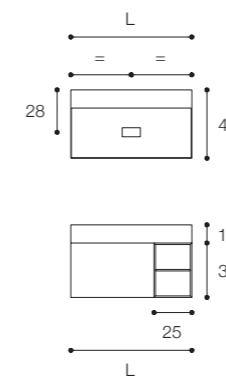

Larghezza / Length (L)
80 - 100 - 120 cm

Altezza / Height
36 cm

Profondità / Depth
45 cm

Listino prezzi / Price list — p. 34

● Colori disponibili / Available colors — p. 100 - 101