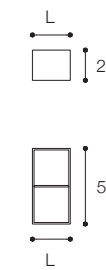

Larghezza / Length (L)
80 - 100 - 120 cm
Altezza / Height
50 cm
Profondità / Depth
45 cm

Listino prezzi / Price list — p. 42
● Colori disponibili / Available colors — p. 100 - 101

Pensili decorativi e funzionali. In foto dall'alto a sinistra: pensile ad anta cm 25 x h 50 cm Bianco; pensile a giorno in Noce Bruciato 25 x h 50 cm; pensile ad anta Bianco cm 18 x 50 x h 20 cm; pensile ad anta Ploggia opaco da cm 25 x h 25 su pensile a giorno Noce Bruciato da cm 25 x h 25;

QD5
25 x 20 x h25 cm

QD1 18 / 25
18 x 20 x h25 cm
25 x 20 x h25 cm

QE1 18 / 25
18 x 20 x h50 cm
25 x 20 x h50 cm

QD2 18 / 25
18 x 20 x h50 cm
25 x 20 x h50 cm

Pensili ad anta da cm 25 x 20 x h 50
in finitura Bianco laccato opaco.