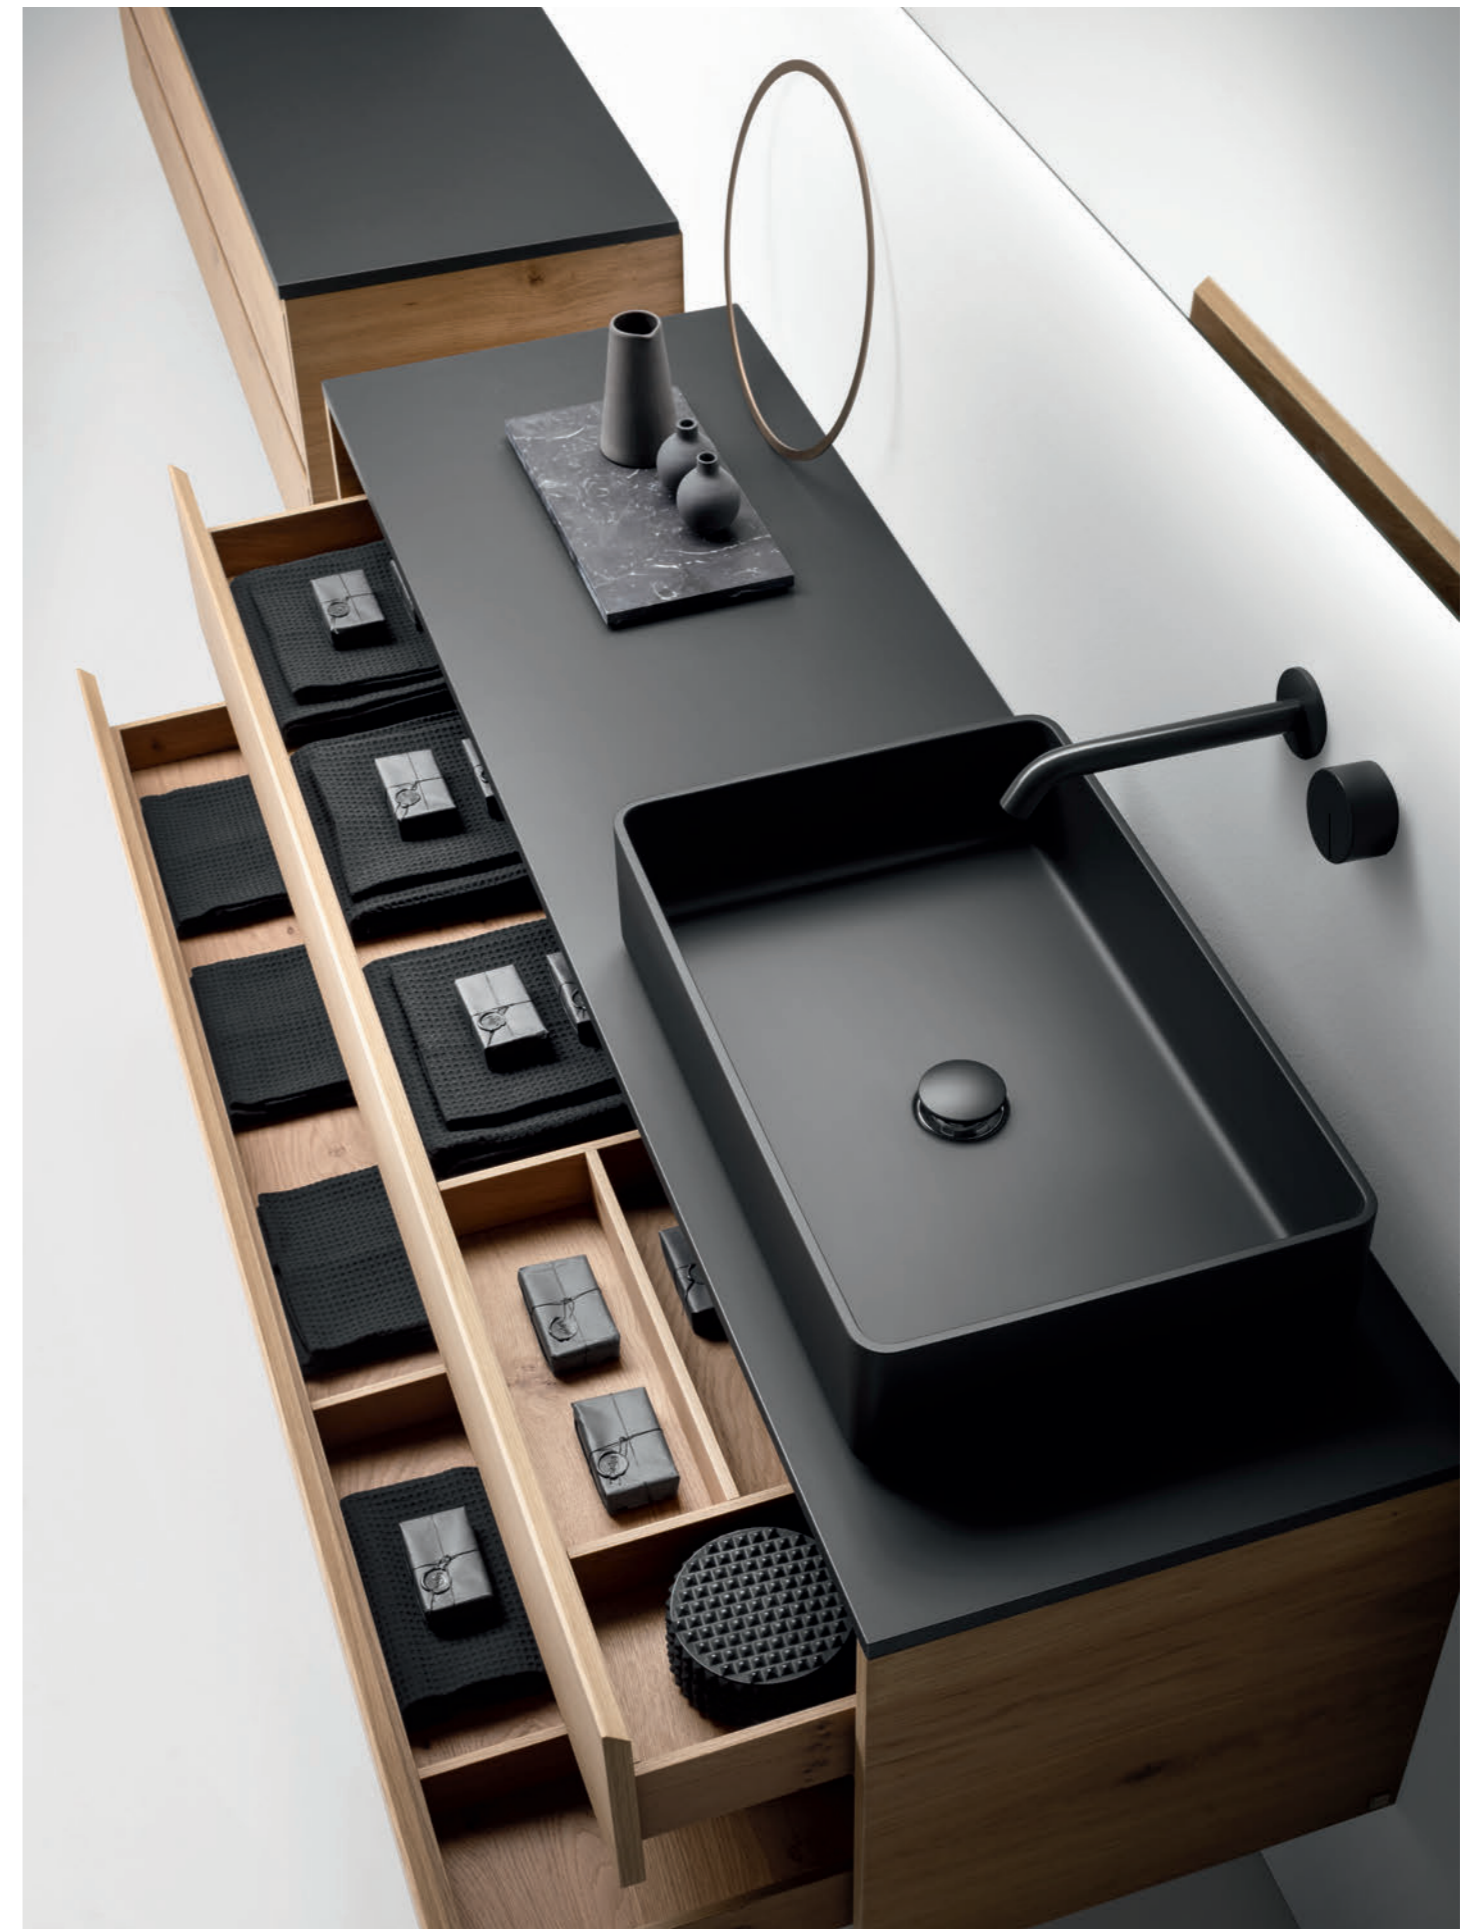

Larghezza / Length (L)
80 - 100 - 120 - 140 - 160 cm

Altezza / Height
45 cm

Profondità / Depth
45 cm

Listino prezzi / Price list — p. 129

Colori disponibili / Available colors — p. 188 - 191

Mobile Viaveneto G costituito da due cassetti da cm 160 x 45 x h 45 in legno finitura Noce Brown con lavabo in Cristalplant Bio Active mod. Arc da cm 160 x 45 x h 12,5. Il lavabo Arc è caratterizzato dall'elemento di copertura removibile