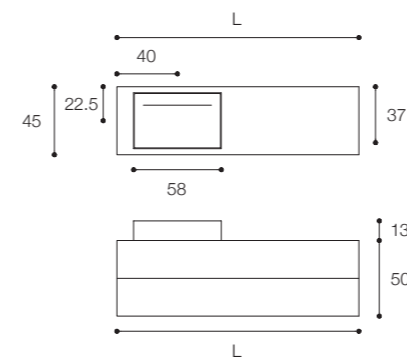

Larghezza / Length (L)
100 - 120 - 140 - 160 cm

Altezza / Height
50 cm

Profondità / Depth
45 cm

Listino prezzi / Price list — p. 73

● Colori disponibili / Available colors — p. 142 - 143