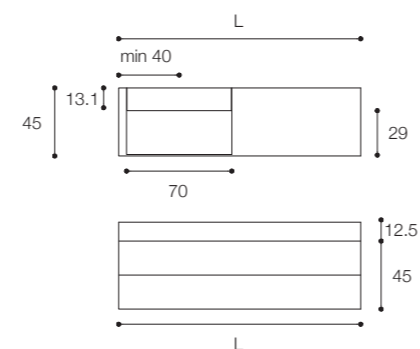

Viaveneto G elements

Larghezza / Length (L)
min 80 cm - max 160 cm

Altezza / Height (H)
30 - 45 - 60 cm

Profondità / Depths
45 cm

Listino prezzi / Price list — p. 169

Colori disponibili / Available colors — p. 188 - 191