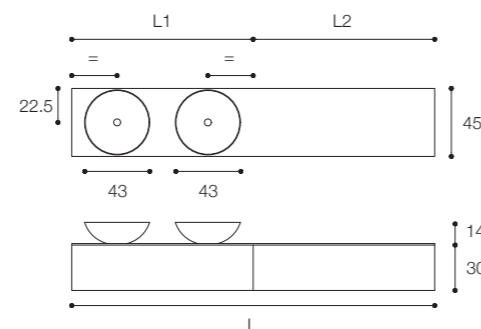

Viaveneto G Elements

Larghezza / Length (L1, L2, L)
L1, L2 min 60 cm - max 160 cm
L min 120 cm - max 300 cm

Altezza / Height (H)
30 - 45 - 60 cm

Profondità / Depth (P)
45 - 55 cm

Listino prezzi / Price list — p. 169

Colori disponibili / Available colors — p. 188 - 191