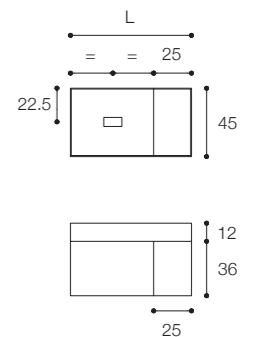

Unit with matt Mink lacquered drawer and side door in wood with Natural Walnut finish, dimensions 120 x 45 x h 36 cm. D8J 120 x 45 x h 12 cm washbasin in Cristalplant Bio Active with 25 cm side shelf.

Larghezza / Length (L)
80 - 100 - 120 cm

Altezza / Height
36 cm

Profondità / Depth
45 cm

Listino prezzi / Price list — p. 37

Colori disponibili / Available colors — p. 100 - 101 ●

Mobile da cm 120 x 45 x h 36 con cassetto e vano laterale a giorno.
Lavabo D7H in Cristalplant Bio Active da 120 cm. Finiture mobile
Bianco laccato opaco e Noce Brown