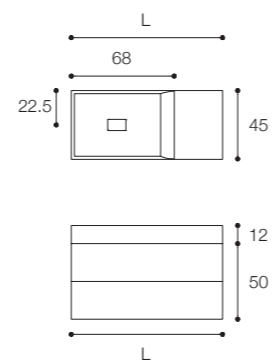

Larghezza / Length (L)
100 - 120 - 140 - 160 cm

Altezza / Height
50 cm

Profondità / Depth
45 cm

Listino prezzi / Price list — p. 71

● Colori disponibili / Available colors — p. 142 - 143