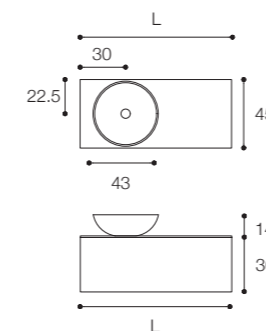

Larghezza / Length (L)
80 - 100 - 120 cm

Altezza / Height
36 cm

Profondità / Depth
45 cm

Listino prezzi / Price list — p. 37

Colori disponibili / Available colors — p. 100 - 101 ●

Mobile da cm 120 x 45 x h 36 con cassetto e vano laterale a giorno.
Lavabo D7H in Cristalplant Bio Active da 120 cm. Finiture mobile
Bianco laccato opaco e Noce Brown

Unit with drawer and side open-front compartment, dimensions
120 X 45 x h 36 cm. D7H washbasin in Cristalplant Bio Active
measuring 120 cm. Unit finished in matt White lacquer and Walnut
Brown wood.

Larghezza / Length (L)
80 - 100 - 120 cm

Altezza / Height
36 cm

Profondità / Depth
45 cm

Listino prezzi / Price list — p. 34

● Colori disponibili / Available colors — p. 100 - 101

Mobile da cm 80 x 45 x h 36 con cassetto in finitura Grigio Exclusive opaco.
Lavabo Ciotola 43 e top in Cristalplant Bio Active con profilo salvagoccia.

Cabinet unit 80 x 45 x h 36 cm with drawer in matt Exclusive Gray finish.
Ciotola 43 washbasin and top in Cristalplant Bio Active with drip-catching edge.

Larghezza / Length (L)
60 - 80 - 100 - 120 cm

Altezza / Height
36 cm