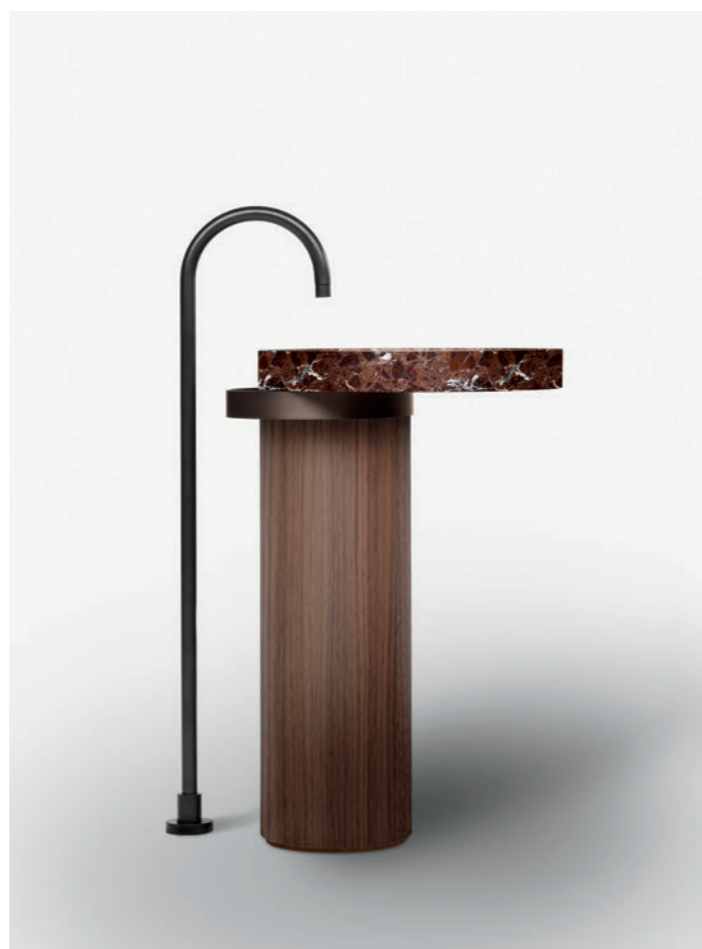

Le collezioni Eccentrico, Edge, Minimum e Butler sono icone del design contemporaneo, realizzate con materiali di particolare pregio, unendo le tecnologie più moderne a raffinata artigianalità. Pezzi unici ed inconfondibili, che uniscono i segreti della tradizione con tecniche produttive moderne. Falper offre ai clienti più esigenti personalizzazioni, soluzioni innovative, materiali e finiture preziose. Le collezioni che fanno parte di questa sezione sono destinate ad architetture esclusive, essenziali e senza compromessi.

The Eccentrico, Edge, Minimum and Butler collections are icons of contemporary design and are made with materials of great quality by putting together the most modern technologies and a refined craftsmanship. They are unique and unmistakable pieces that combine the secrets of tradition with modern production techniques. Falper offers to the most demanding customers customized products, innovative solutions and precious materials and finishes. These collections are conceived for exclusive, essential and uncompromising architectures.

ECCENTRICO
VICTOR VASILEV

Una progettazione razionale, che esalta la geometricità del cerchio declinandola in un elemento totemico e realizza un dialogo semplice e raffinato fra le diverse matericità di marmo di carrara, legno, metallo e Cristalplant Bio Active. texture e suggestioni tattili diventano rappresentazione di sofisticata originalità, per un lavabo freestanding di grande carattere. Finiture in foto: dall'alto a sinistra lavabo marmo Nero Marquinia, base Acacia e porta salviette Onice; lavabo marmo Jolie Grey, base Noce Brown e porta salviette Onice; lavabo marmo Rosso Levanto, base Noce Bruciato e porta salviette Onice; lavabo marmo Calacatta Gold, base Rovere e porta salviette Onice.