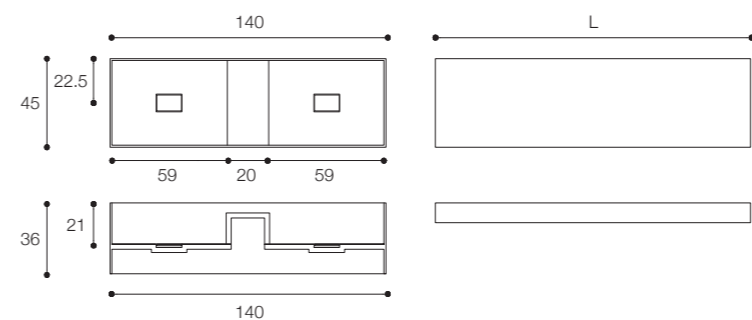

Larghezza / Length
Lavabo / Washbasin 140 cm
Mobile / Furniture
140 - 300 cm

Altezza / Height
Lavabo / Washbasin 36 cm
Mobile / Furniture 10 cm

Profondità / Depth
Lavabo / Washbasin 45 cm
Mobile / Furniture 45 cm

Listino prezzi / Price list — p. 313

● Colori disponibili / Available colors — p. 292 - 293