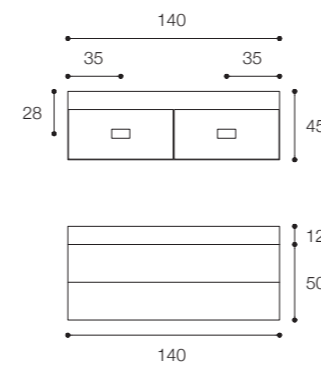

Larghezza / Length
140 cm

Altezza / Height
50 cm

Profondità / Depth
45 cm

Listino prezzi / Price list — p. 41

● Colori disponibili / Available colors — p. 100 - 101