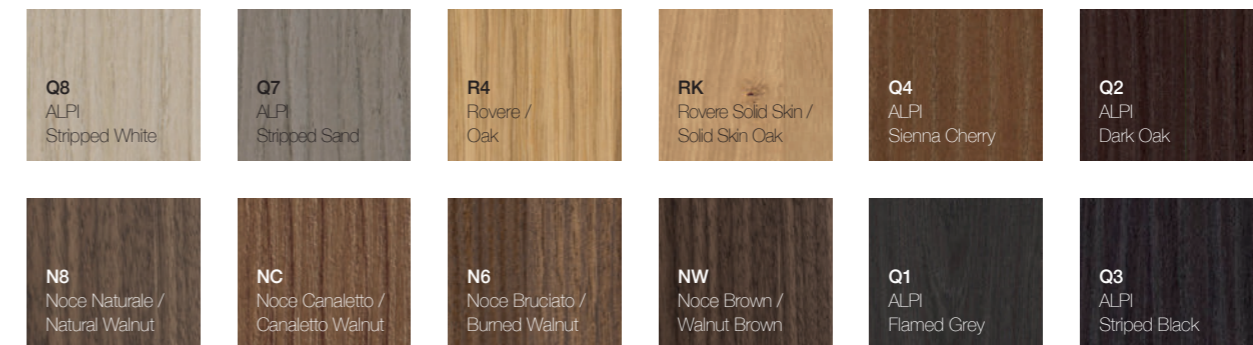

Legni / Woods - Cat. 2