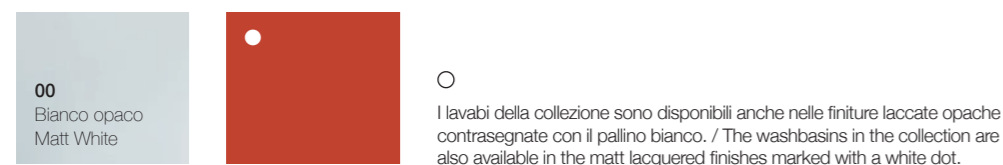

Cristalplant Bio Active