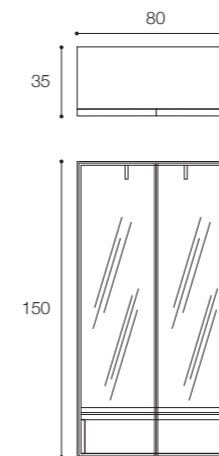

Larghezza / Length
80 cm

Altezza / Height
150 cm

Profondità / Depth
35 cm

Listino prezzi / Price list — p. 355

● Colori disponibili / Available colors — p. 312 - 313