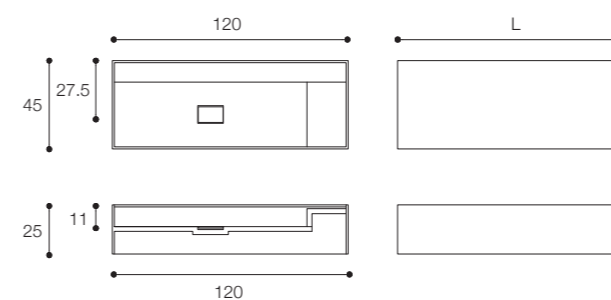

Larghezza / Length
Lavabo / Washbasin 120 cm
Mobile / Furniture
80 - 300 cm

Altezza / Height
Lavabo / Washbasin 25 cm
Mobile / Furniture 25 cm

Profondità / Depth
Lavabo / Washbasin 45 cm
Mobile / Furniture 45 cm

Listino prezzi / Price list — p. 313

● Colori disponibili / Available colors — p. 292 - 293