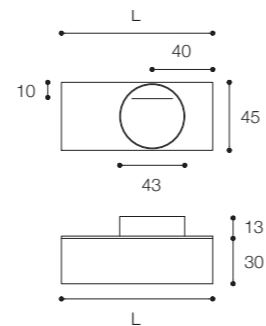

Composizione Viaveneto G da cm 80 x 45 x h 30 a un cassetto in finitura Bianco opaco con top in Cristalplant Bio Active, maniglia a gola e lavabo Fontana in Cristalplant Bio Active da cm 43 x 43 x h 13.

Composition Viaveneto G cm 80 x 45 x h 30 with one drawers in matt White finish with Cristalplant Bio Active top, groove handle and Fontana washbasin in Cristalplant Bio Active measuring 43 x 43 x h 13 cm.

Larghezza / Length (L)
80 - 100 - 120 - 140 - 160 cm

Altezza / Height
30 cm

Profondità / Depth
45 cm

Listino prezzi / Price list — p. 117

Colori disponibili / Available colors — p. 188 - 191