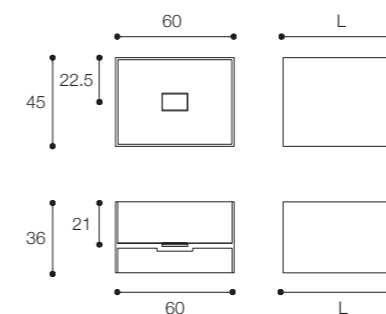

Larghezza / Length
Lavabo / Washbasin 60 cm
Mobile / Furniture
60 - 80 - 100 - 120 - 140 - 160 cm

Altezza / Height
Lavabo / Washbasin 36 cm
Mobile / Furniture 36 cm

Profondità / Depth
Lavabo / Washbasin 45 cm
Mobile / Furniture 45 cm

Listino prezzi / Price list — p. 313

● Colori disponibili / Available colors — p. 292 - 293