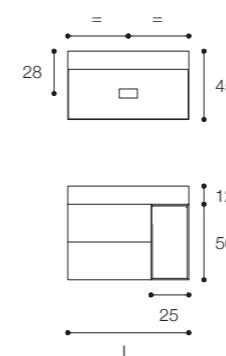

Composition with two drawer unit and countertop washbasin in Cristalplant Bio Active. Photo: washbasin Quattro.Zero cm 80 x 45 x h 12 on unit with two drawers cm 80 x 45 x h 50.

Larghezza / Length (L)
60 - 80 - 100 - 120 cm

Altezza / Height
50 cm

Profondità / Depth
45 cm

Listino prezzi / Price list — p. 40

● Colori disponibili / Available colors — p. 100 - 101

Mobile da cm 80 x 45 x h 50 con doppio cassetto e cassetto verticale Laundry in legno. Lavabo D7H in Cristalplant Bio Active da cm 80 x 45 x h 12. Finiture in foto: dall'alto a sinistra lavabo Cenere con cassetti Cenere e cassetto in legno Noce Brown; lavabo Terra con cassetti Ombra e cassetto in legno Noce Brown; lavabo Cenere con cassetti Bianco e cassetto in legno Noce Naturale; lavabo Cenere con cassetti Bianco e cassetto in legno Noce Brown.

Cabinet unit 80 x 45 x h 50 cm with double drawer and vertical laundry basket in wood. D7H washbasin in Cristalplant Bio Active, 80 x 45 x h 12 cm. Finishes in photo: from upper left, Ash washbasin with Ash drawers and Walnut Brown wood laundry basket; Earth washbasin with Shade drawers and Walnut Brown wood laundry basket; Ash washbasin with White drawers and Natural Walnut wood laundry basket; Ash washbasin with White drawers and Walnut Brown laundry basket.

Larghezza / Length (L)
80 - 100 - 120 cm
Altezza / Height
50 cm
Profondità / Depth
45 cm

Listino prezzi / Price list — p. 42
● Colori disponibili / Available colors — p. 100 - 101

Pensili decorativi e funzionali. In foto dall'alto a sinistra: pensile ad anta cm 25 x h 50 cm Bianco; pensile a giorno in Noce Bruciato 25 x h 50 cm; pensile ad anta Bianco cm 18 x 50 x h 20 cm; pensile ad anta Ploggia opaco da cm 25 x h 25 su pensile a giorno Noce Bruciato da cm 25 x h 25;