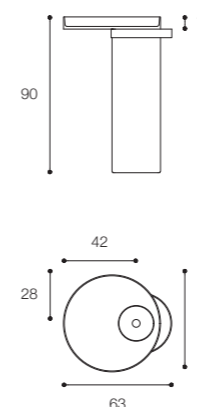

Larghezza / Length
56 cm

Altezza / Height
90 cm

Profondità / Depth
63 cm

Listino prezzi / Price list — p. 293
● Colori disponibili / Available colors — p. 232 - 233

Composizione Eccentrico elements da cm 80 x 45x H 36 composta da una cassettera in finitura Bianco lucido, maniglia in Acciaio titanio, top in marmo Pietra Grey