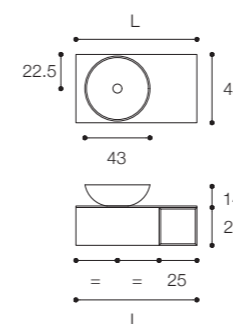

Larghezza / Length (L)
80 - 100 cm
Altezza / Height
25 cm
Profondità / Depth
45 cm

Listino prezzi / Price list — p. 31
● Colori disponibili / Available colors — p. 100 - 101