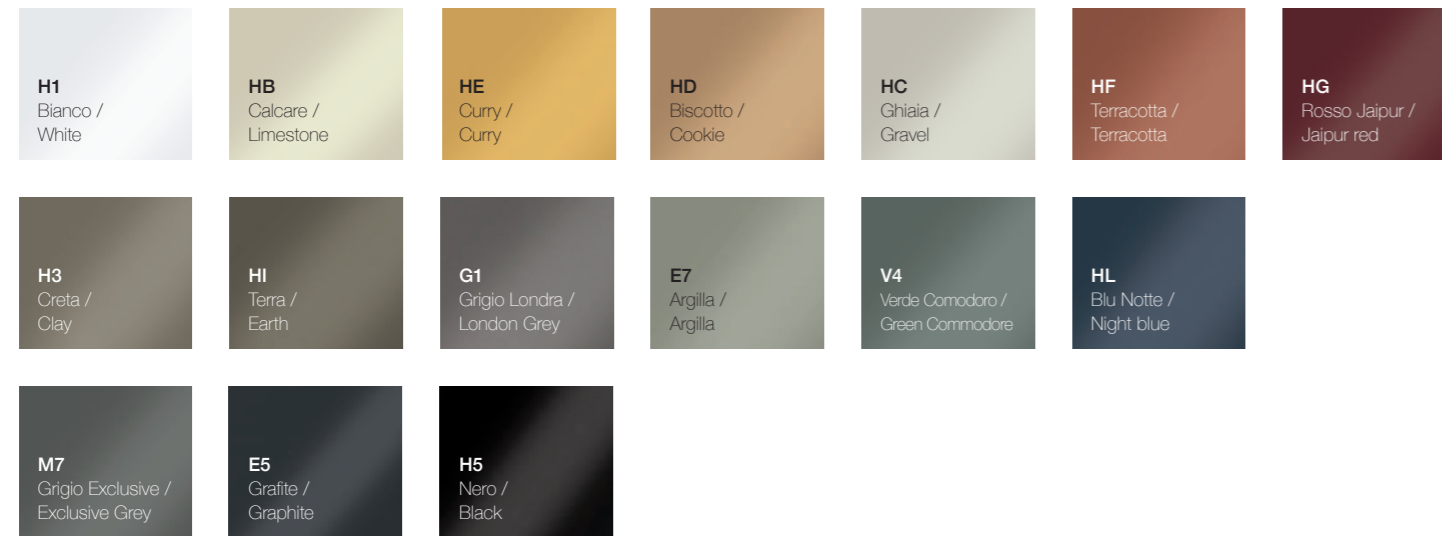

Vetro lucido / Glossy glass