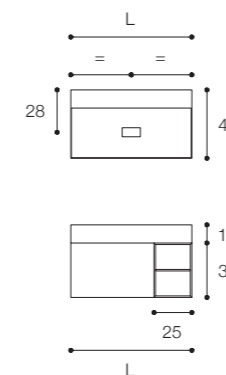

Larghezza / Length (L)
80 - 100 - 120 cm

Altezza / Height
36 cm

Profondità / Depth
45 cm

Listino prezzi / Price list — p. 34

● Colori disponibili / Available colors — p. 100 - 101