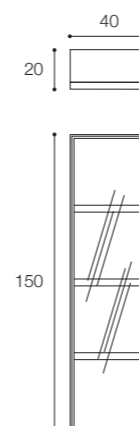

Larghezza / Length
40 cm

Altezza / Height
150 cm

Profondità / Depth
20 cm

Listino prezzi / Price list — p. 353

● Colori disponibili / Available colors — p. 312 - 313