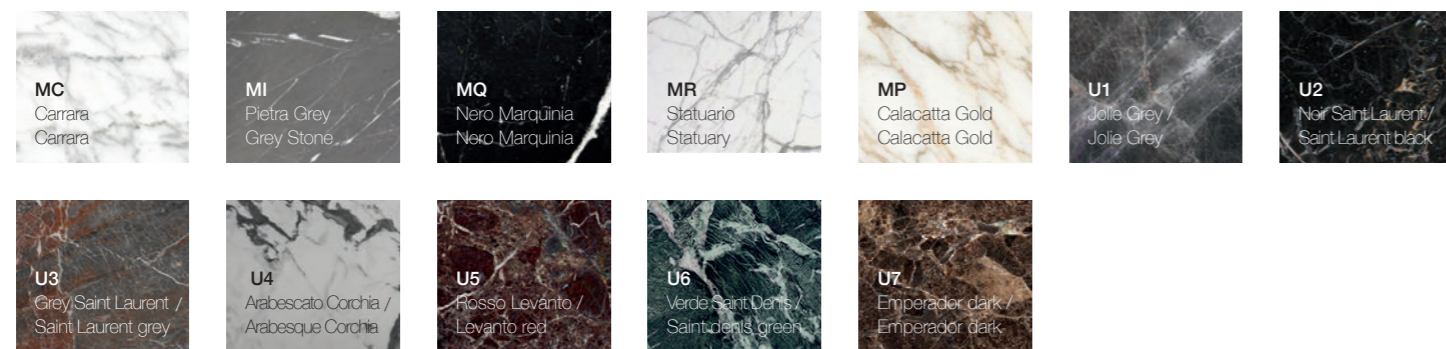

Eccentrico lavabo / Eccentrico washbasin

Marmi / Marbles

Cristalplant Bio Active

Eccentrico porta salviette / Eccentrico towel bar

Metalli / Metals

Eccentrico basamento e mobile / Eccentrico base and unit

Legni / Woods - Cat. 2