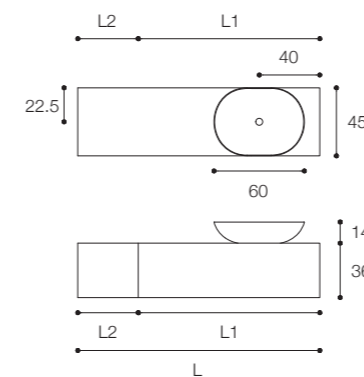

PURE
DESIGN METRICA

Composizione Pure elements da cm 160 x 45 x h 36 composta da due cassettiere in finitura Noce Canaletto con maniglia gola e top a 45 gradi in fenix colore Grigio Londra. Lavabo da appoggio D8C in Cristalplant Bio Active in finitura Grigio Londra.

Pure elements

Larghezza / Length (L1, L2, L)
L1, L2 min 40 cm - max 160 cm
L min 80 cm - max 300 cm

Altezza / Height
36 - 50 - 76 cm

Profondità / Depth
45 cm

Listino prezzi / Price list — p. 79

● Colori disponibili / Available colors — p. 142 - 143