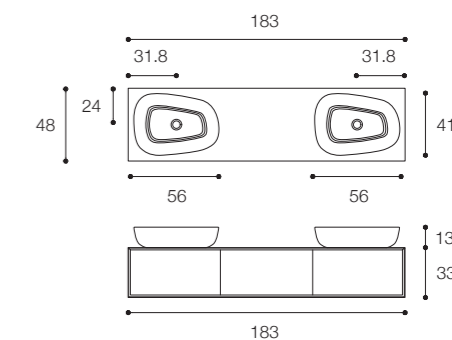

Shape Evo furniture with countertop side basin, top in Cristalplant Bio Active, drawers and groove handle. Photo: Handmade countertop basin in matt Cristalplant Bio Active, matt White unit and Canaletto Walnut drawers. Dimensions cm 183 x 48 x h 33.

Larghezza / Length (L)
93 - 123 - 153 - 183 cm

Altezza / Height
33 cm

Profondità / Depth
48 cm

Listino prezzi / Price list — p. 262 - 263

Colori disponibili / Available colors — p. 208 - 211 ●

Shape Evo cabinet unit with double countertop side washbasin, top in Cristalplant Bio Active, drawers and groove handle. In the photo: double countertop washbasin mod. Handmade in Cristalplant Bio Active matt finish, White matte cabinet unit and Canaletto Walnut drawers. Dimensions 183 x 48 x h 33 cm.

Larghezza / Length (L)
183 cm

Altezza / Height
33 cm

Profondità / Depth
48 cm

Listino prezzi / Price list — p. 263

Colori disponibili / Available colors — p. 208 - 211 ●