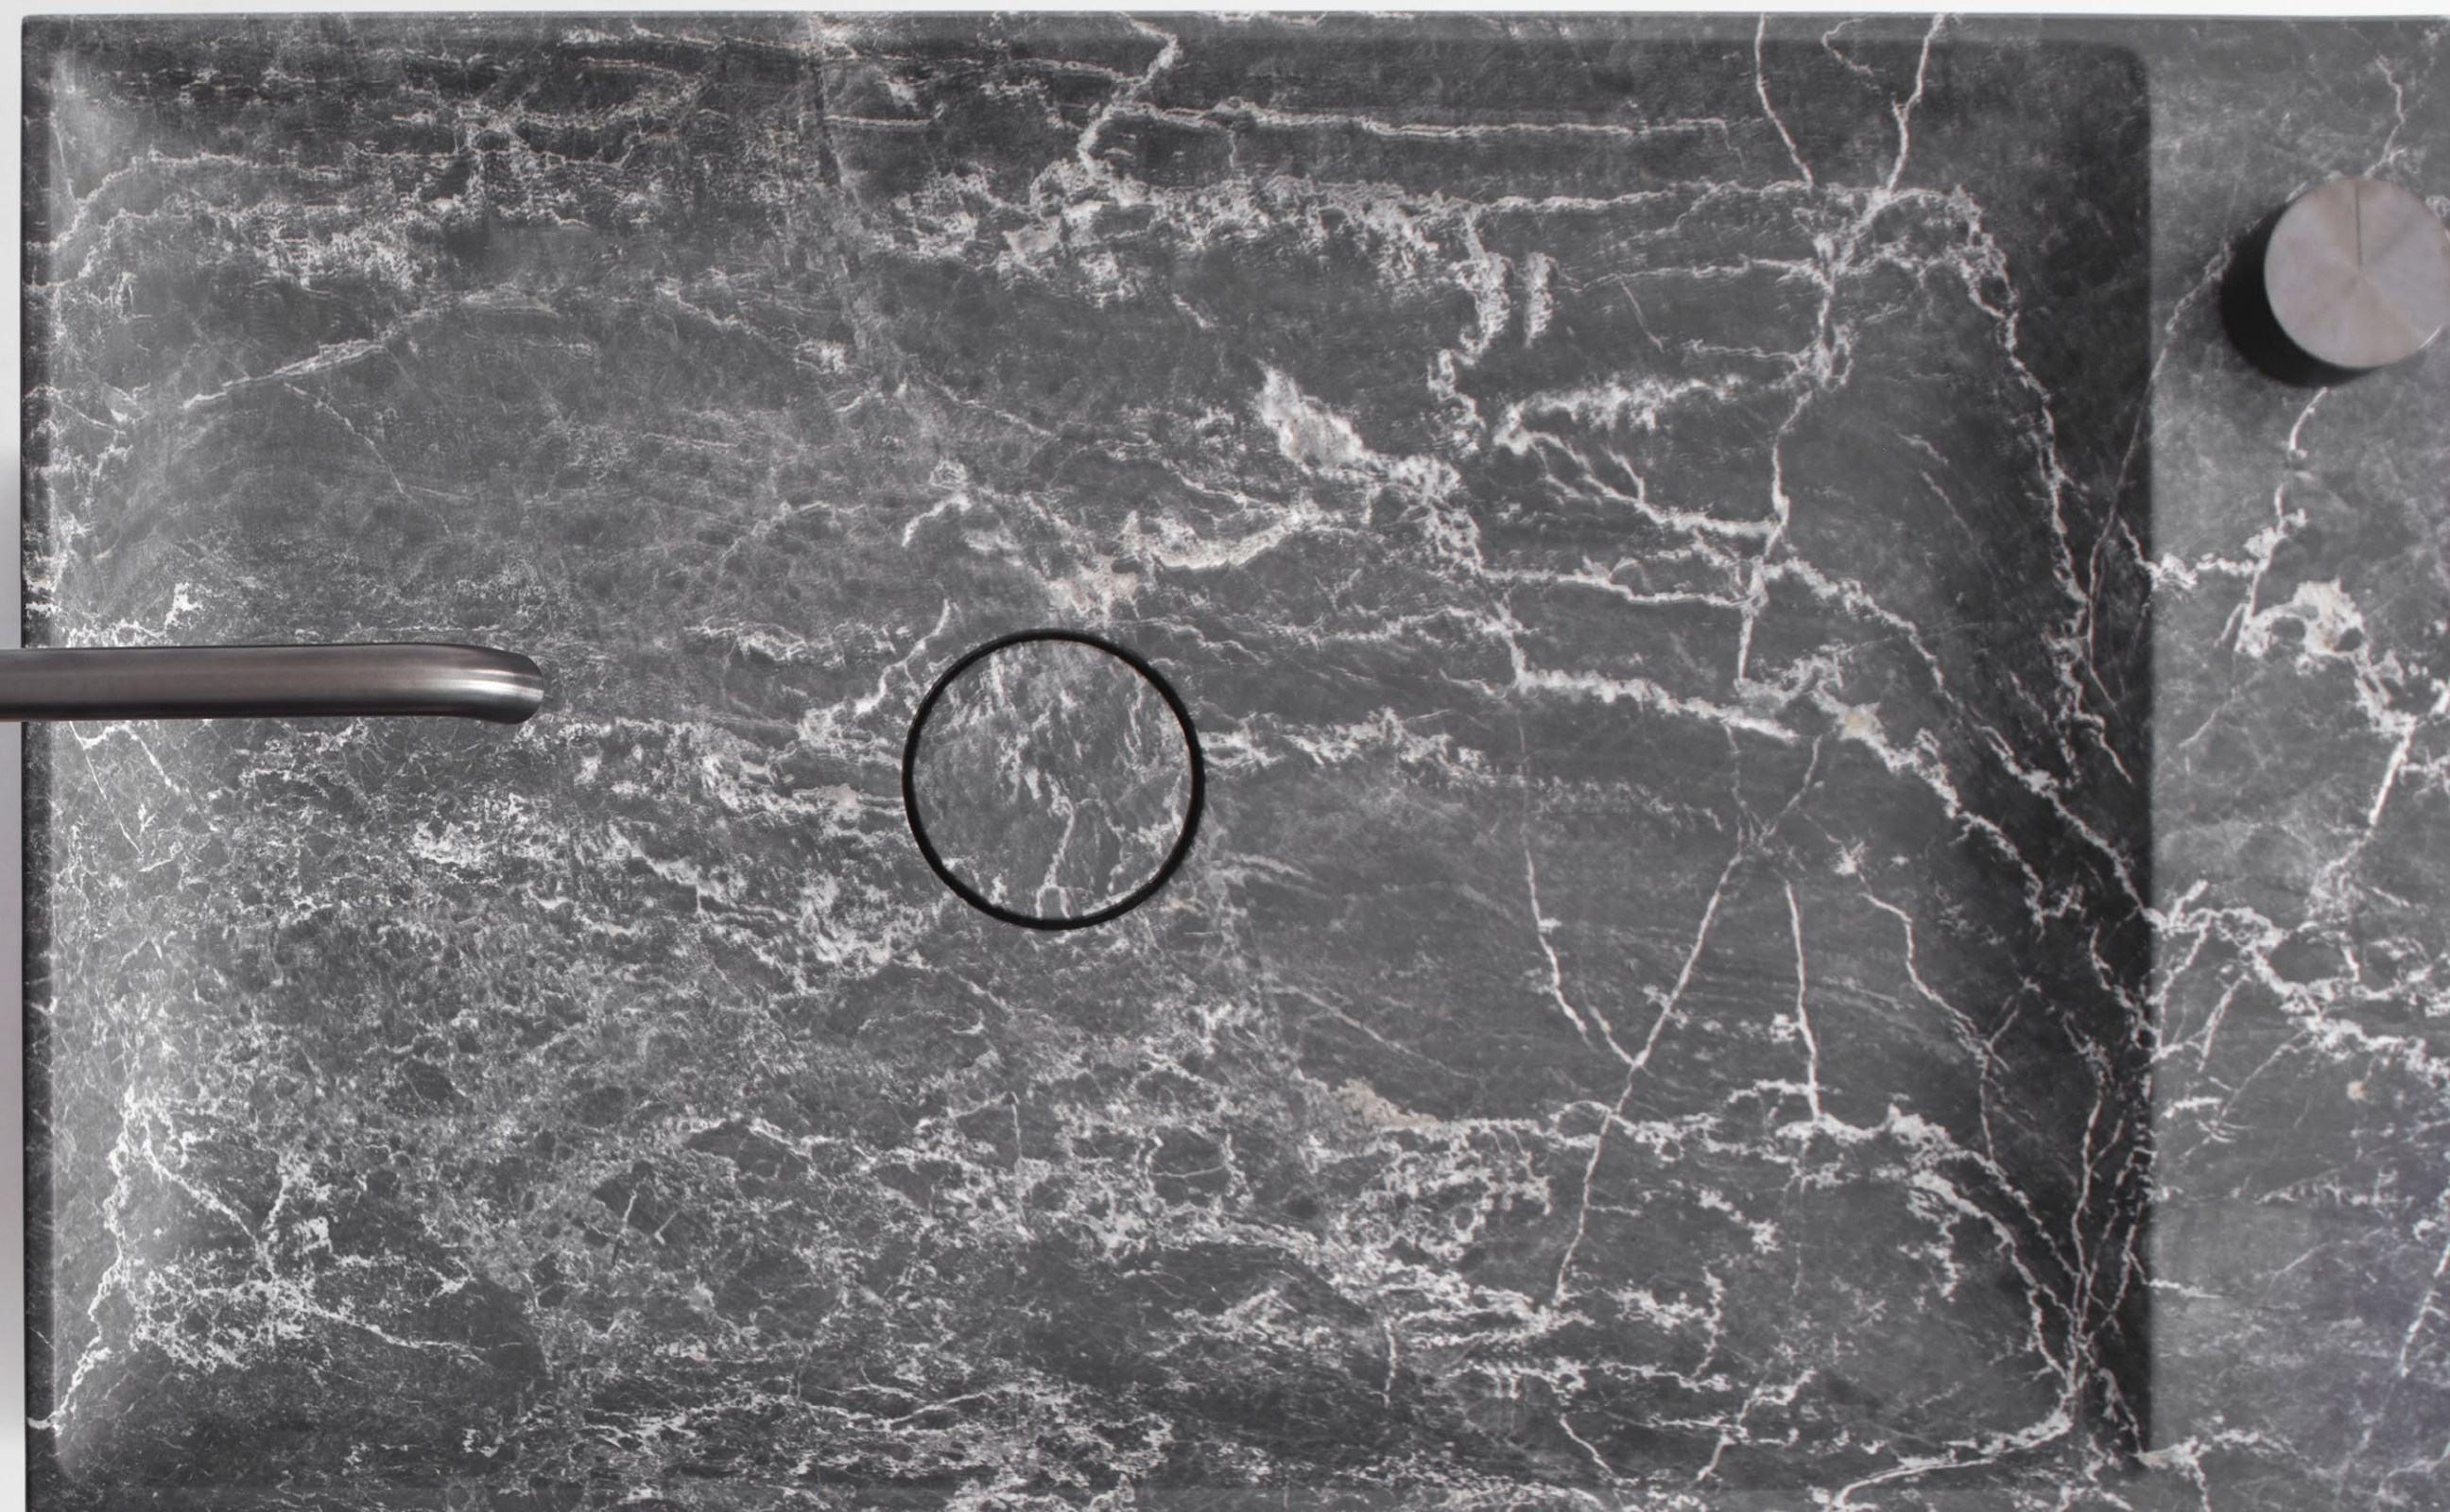

FALPER ID PORTFOLIO 2023

MA
design Foster + Partners

falper.