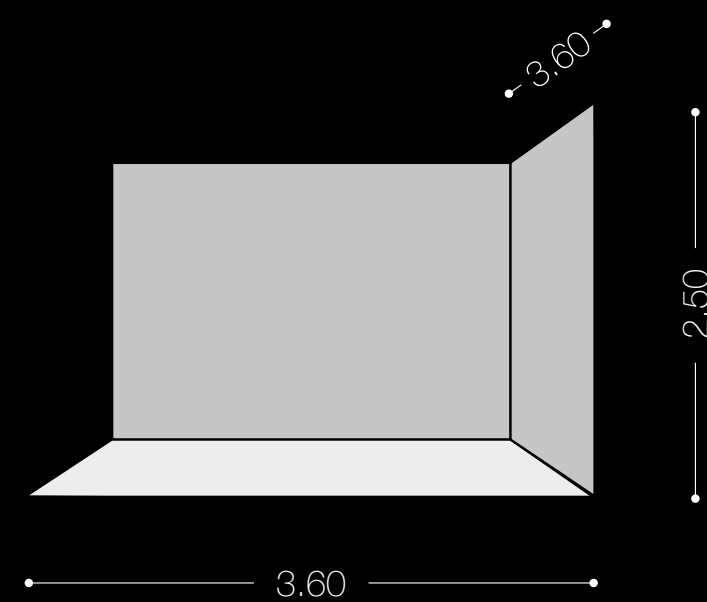

CORNER

#C200

#C201

#C202

#C203

#C204

#C205

#C206

#C207

#C208

#C209