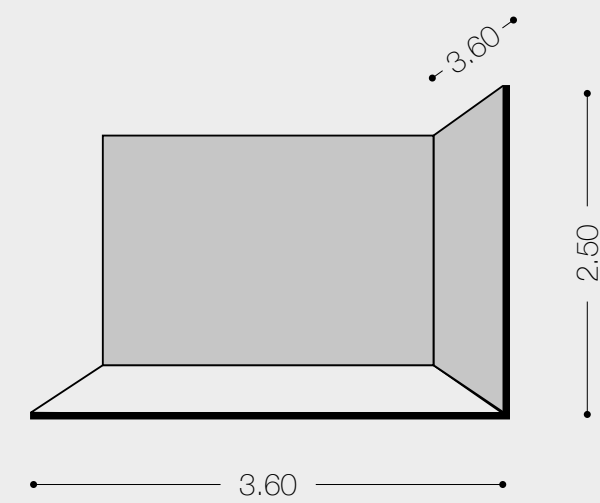

FALPER ID

Quatre types différents qui s'adaptent à votre espace

Hauteur : idéale 2,50, minimum 2,30, maximum 3,00 / Longueur et Profondeur : idéale 3,60, minimum 3,40, maximum 4,00

Les boîtes ID représentées peuvent être créées tant que les dimensions spécifiées sont respectées. Dans le cas de dimensions plus grandes que celles indiquées, veuillez demander un projet sur mesure. Il ne sera pas possible de créer des espaces ID en dessous des dimensions minimales spécifiées.

Box

Corner

Open Space

Box Doppio