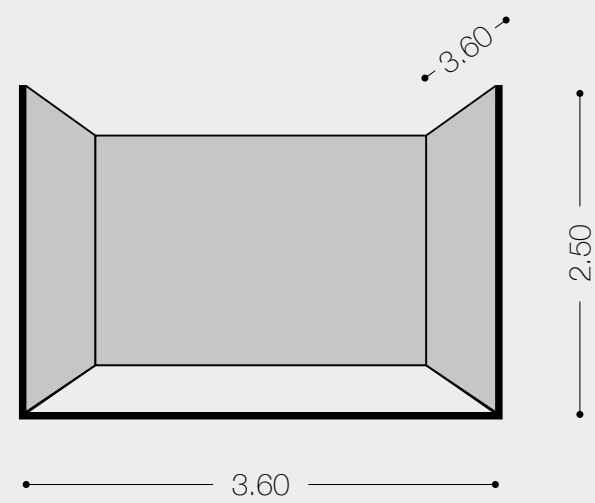

FALPER ID

Quatre types différents qui s'adaptent à votre espace

Hauteur : idéale 2,50, minimum 2,30, maximum 3,00 / Longueur et Profondeur : idéale 3,60, minimum 3,40, maximum 4,00

Les boîtes ID représentées peuvent être créées tant que les dimensions spécifiées sont respectées. Dans le cas de dimensions plus grandes que celles indiquées, veuillez demander un projet sur mesure. Il ne sera pas possible de créer des espaces ID en dessous des dimensions minimales spécifiées.

Box