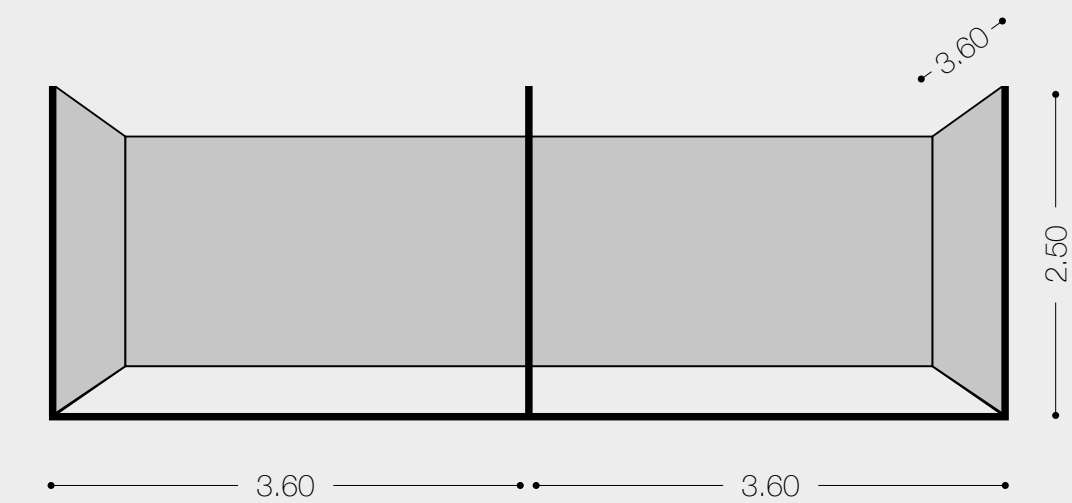

Open Space

Box Doppio