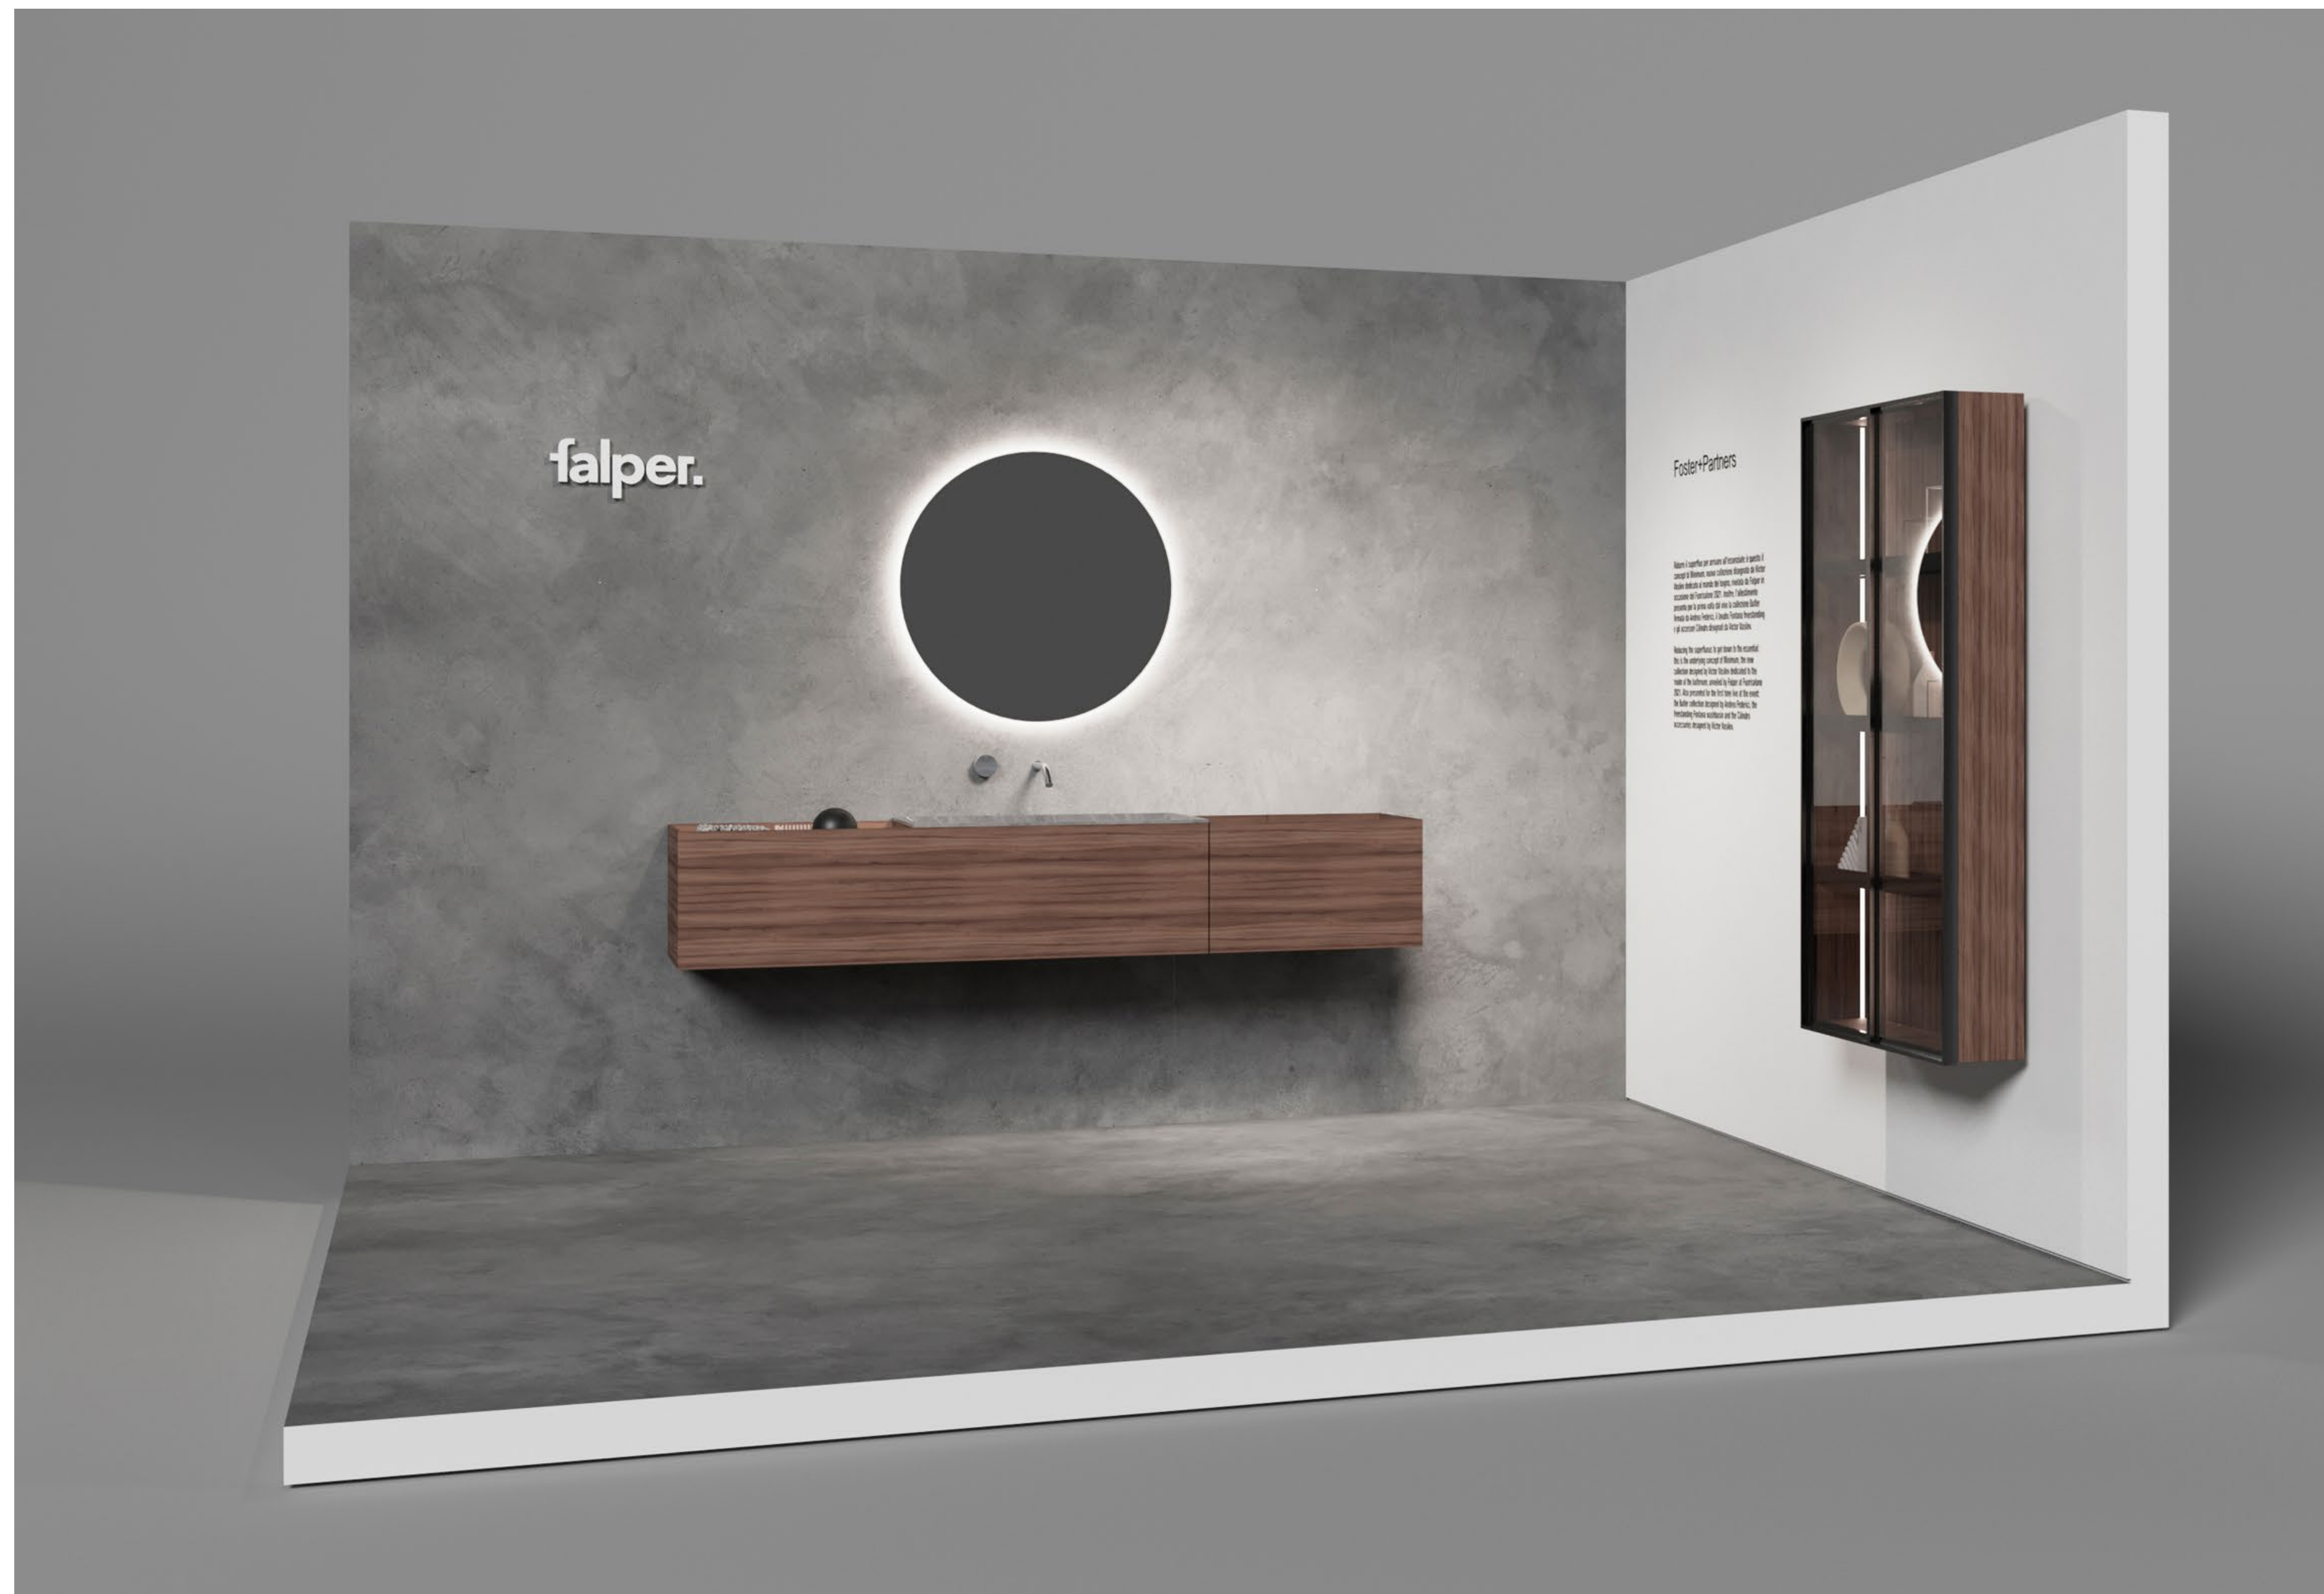

CORNER

#C207