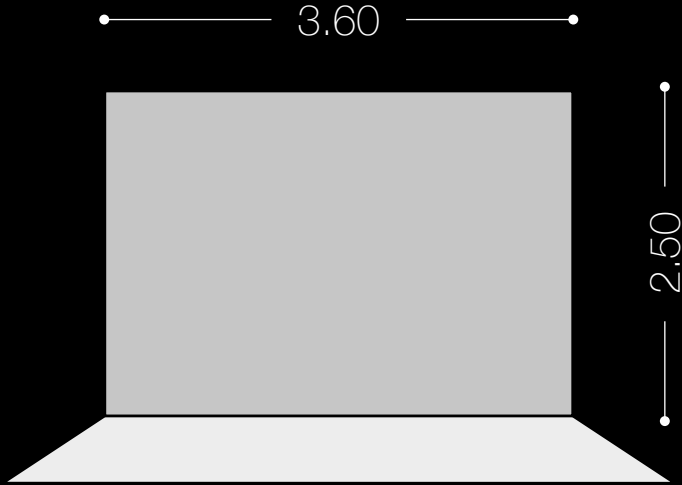

OPEN SPACE

#S200

#S201

#S202

#S203

#S204