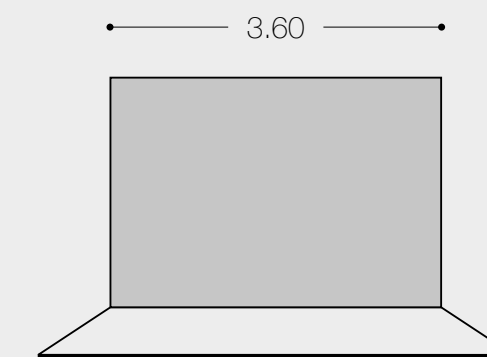

FALPER ID

Quatre types différents qui s'adaptent à votre espace

Hauteur : idéale 2,50, minimum 2,30, maximum 3,00 / Longueur et Profondeur : idéale 3,60, minimum 3,40, maximum 4,00

Les boîtes ID représentées peuvent être créées tant que les dimensions spécifiées sont respectées. Dans le cas de dimensions plus grandes que celles indiquées, veuillez demander un projet sur mesure. Il ne sera pas possible de créer des espaces ID en dessous des dimensions minimales spécifiées.

Box

Corner

Open Space

Box Doppio