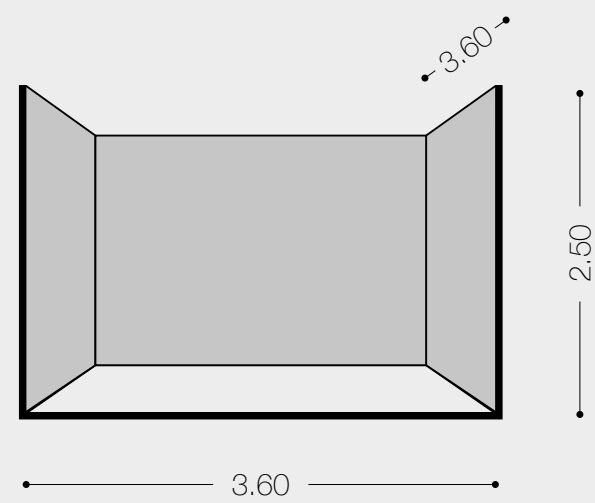

FALPER ID

Quattro diverse tipologie che si adattano al tuo spazio

Altezza: ideale 2,50, minimo 2,30, massimo 3,00 / Lunghezza e Profondità: ideale 3,60, minimo 3,40, massimo 4,00

I box ID rappresentati sono realizzabili salvo il rispetto delle dimensioni indicate. Nel caso di dimensioni superiori a quelle indicate si prega di richiedere un progetto ad hoc. Non sarà invece possibile realizzare spazi ID al di sotto delle dimensioni minime indicate.

Box