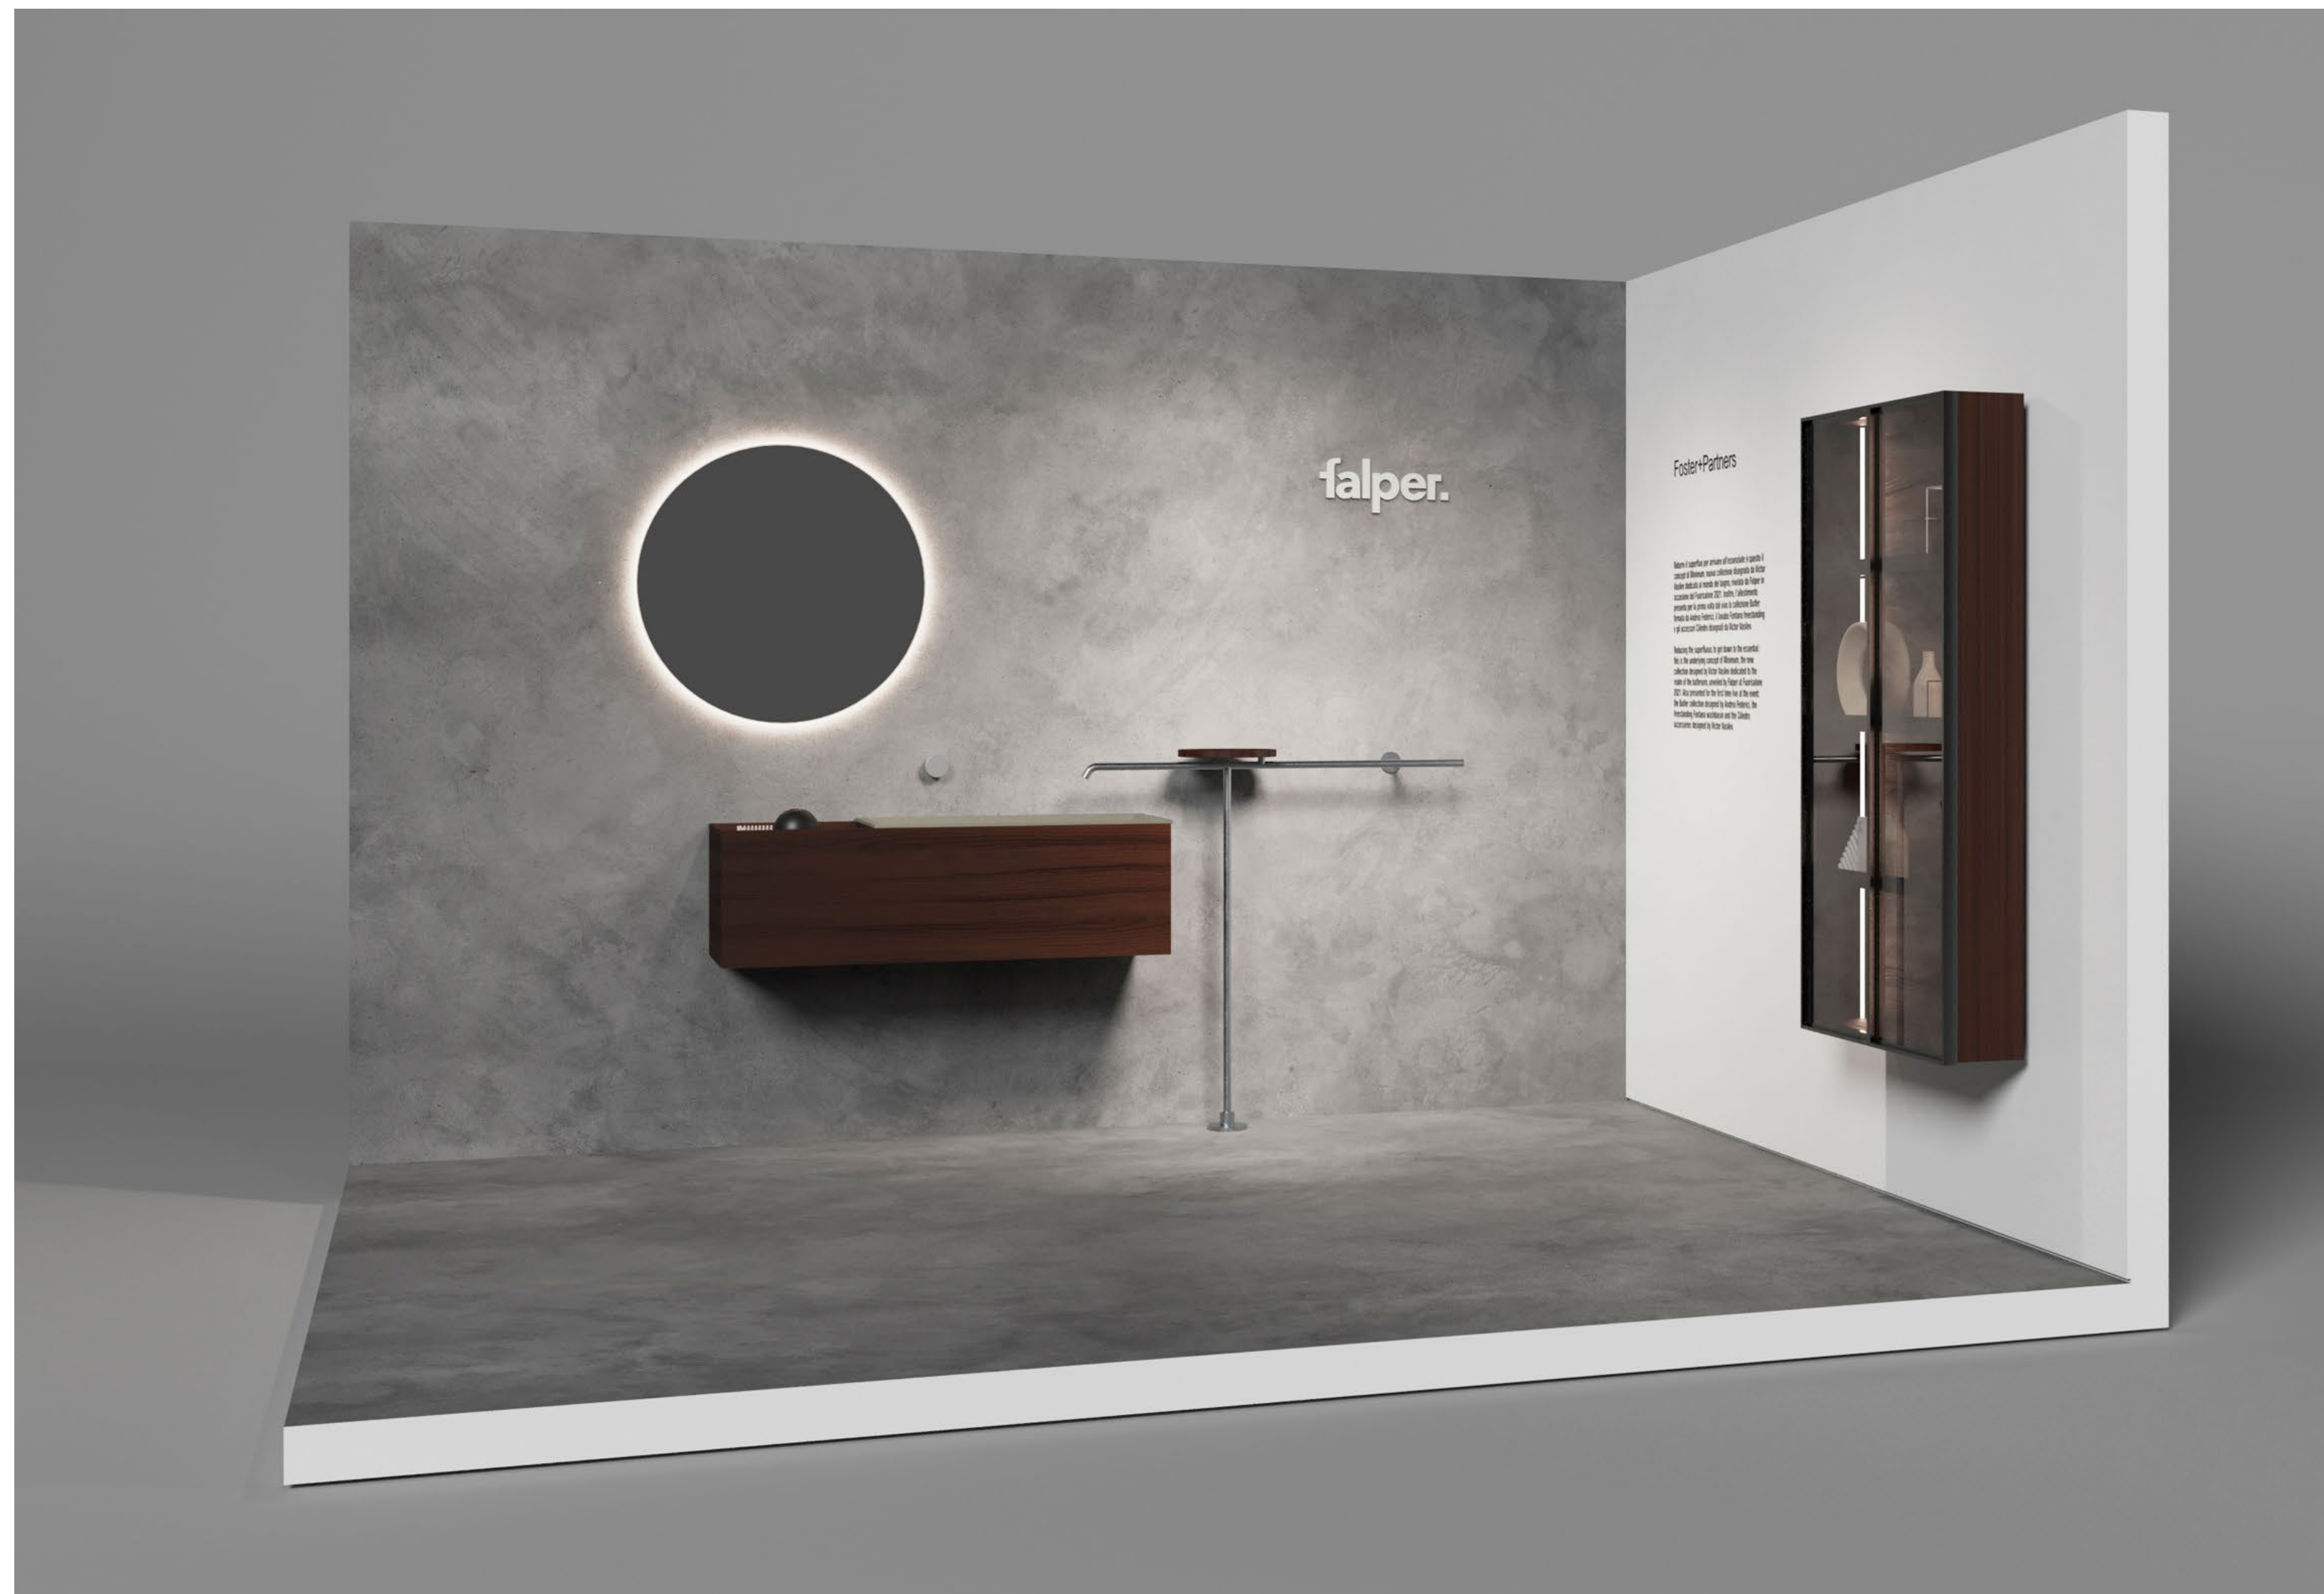

CORNER

#C208