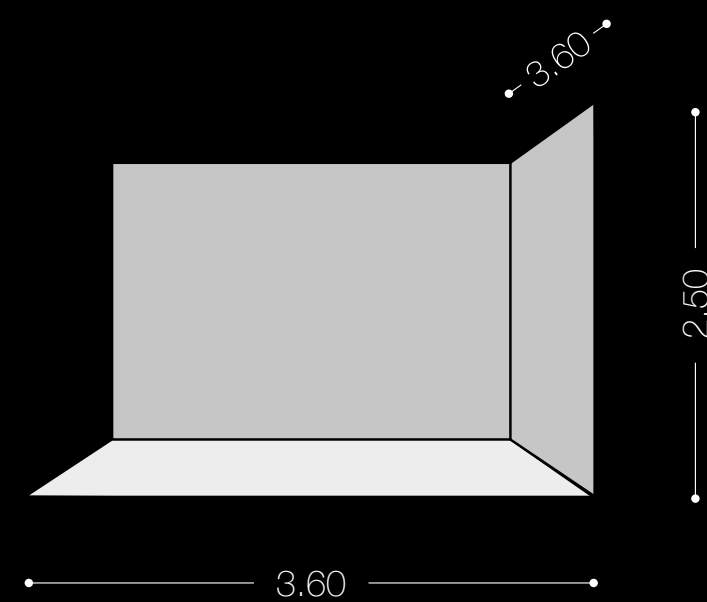

FALPER ID

Quattro diverse tipologie che si adattano al tuo spazio

Altezza: ideale 2,50, minimo 2,30, massimo 3,00 / Lunghezza e Profondità: ideale 3,60, minimo 3,40, massimo 4,00

I box ID rappresentati sono realizzabili salvo il rispetto delle dimensioni indicate. Nel caso di dimensioni superiori a quelle indicate si prega di richiedere un progetto ad hoc. Non sarà invece possibile realizzare spazi ID al di sotto delle dimensioni minime indicate.

Box

Corner

Open Space

Box Doppio

CORNER

#C200

#C201

#C202