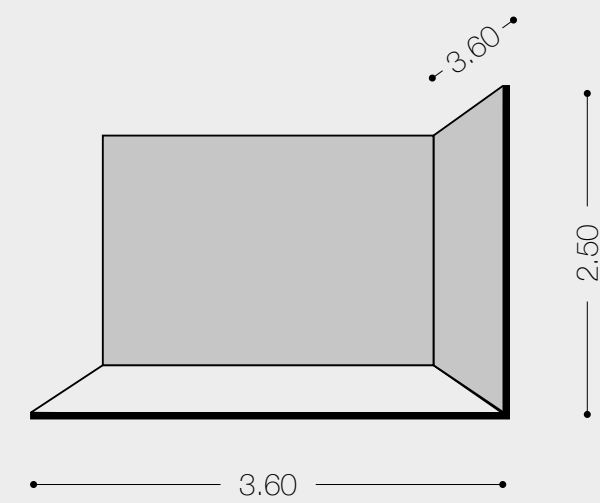

FALPER ID

Quattro diverse tipologie che si adattano al tuo spazio

Altezza: ideale 2,50, minimo 2,30, massimo 3,00 / Lunghezza e Profondità: ideale 3,60, minimo 3,40, massimo 4,00

I box ID rappresentati sono realizzabili salvo il rispetto delle dimensioni indicate. Nel caso di dimensioni superiori a quelle indicate si prega di richiedere un progetto ad hoc. Non sarà invece possibile realizzare spazi ID al di sotto delle dimensioni minime indicate.

Box

Corner

Open Space

Box Doppio

CORNER

#C200

#C201

#C202