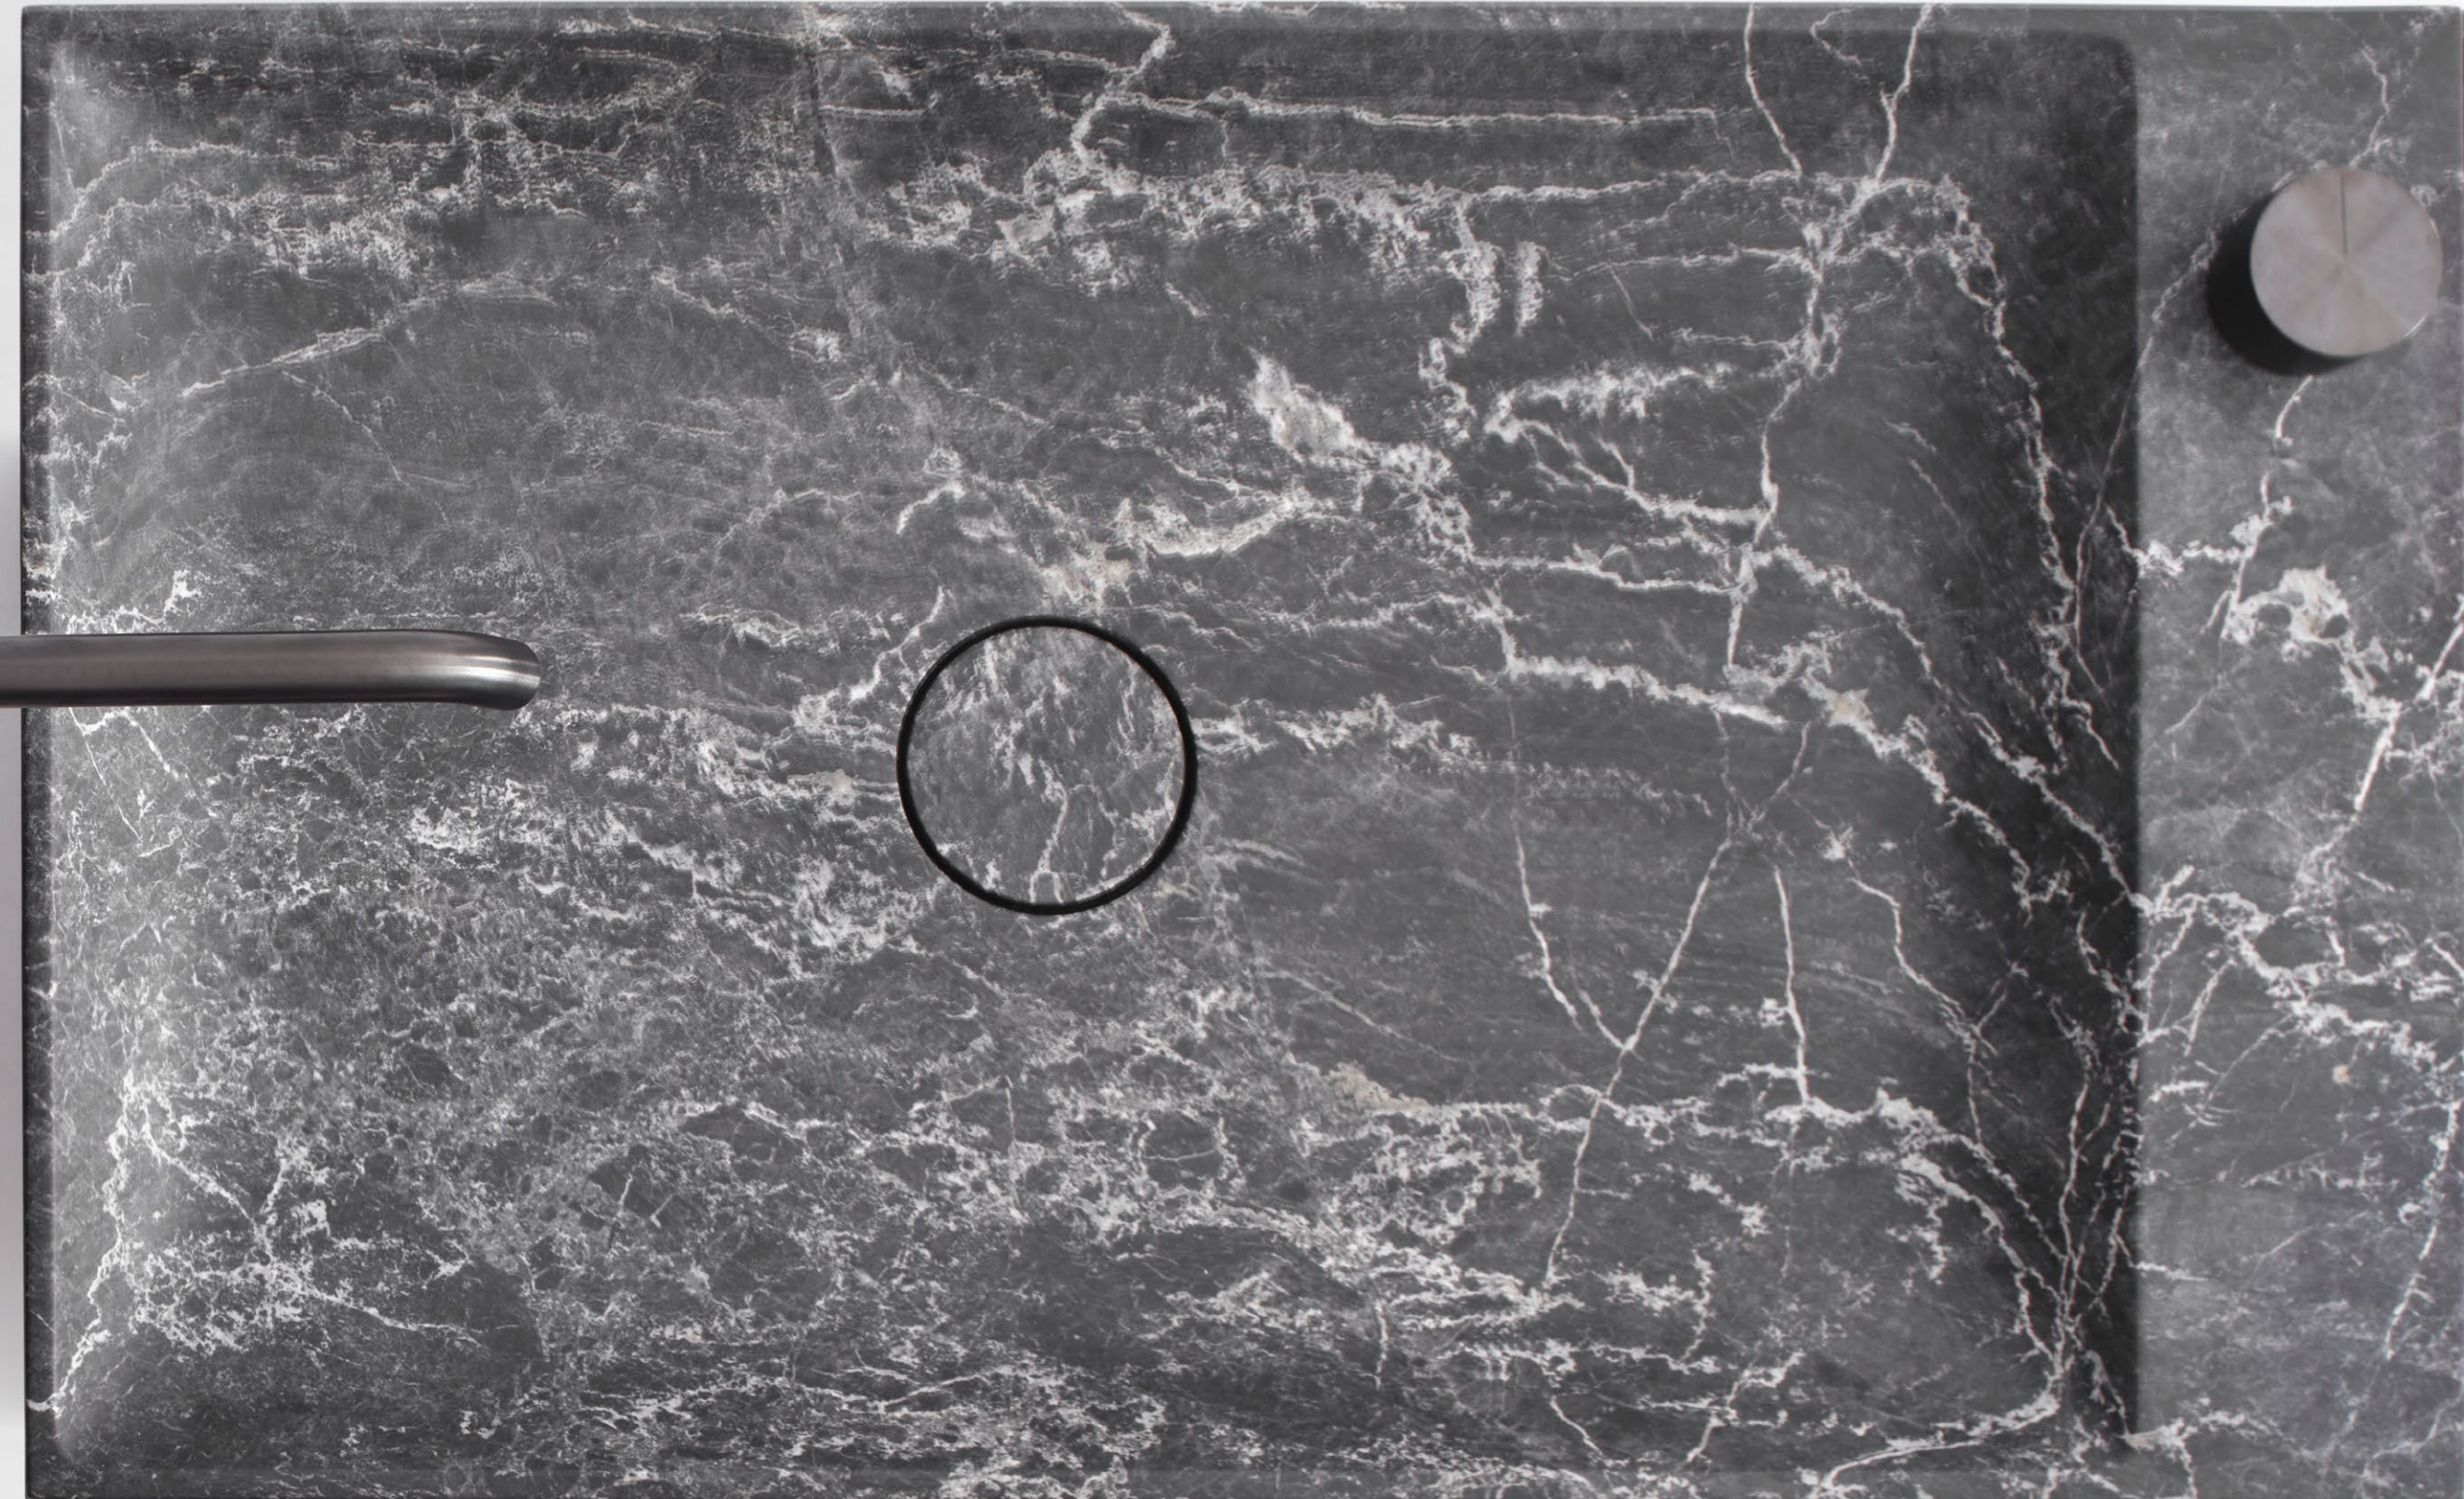

FALPER ID PORTFOLIO 2023

MA
design Foster + Partners

falper.