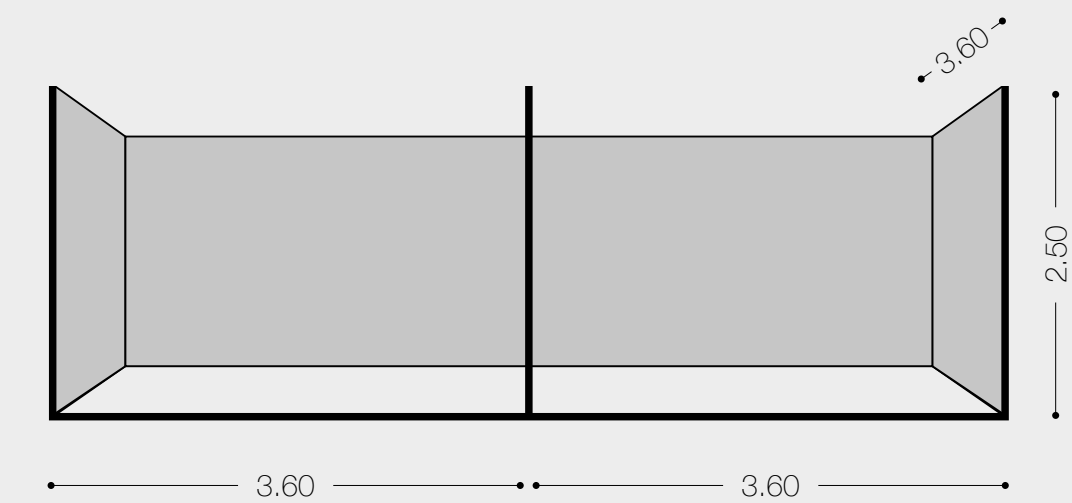

FALPER ID

Quattro diverse tipologie che si adattano al tuo spazio

Altezza: ideale 2,50, minimo 2,30, massimo 3,00 / Lunghezza e Profondità: ideale 3,60, minimo 3,40, massimo 4,00

I box ID rappresentati sono realizzabili salvo il rispetto delle dimensioni indicate. Nel caso di dimensioni superiori a quelle indicate si prega di richiedere un progetto ad hoc. Non sarà invece possibile realizzare spazi ID al di sotto delle dimensioni minime indicate.

Box

Corner

Open Space

Box Doppio

CORNER

#C200

#C201

#C202