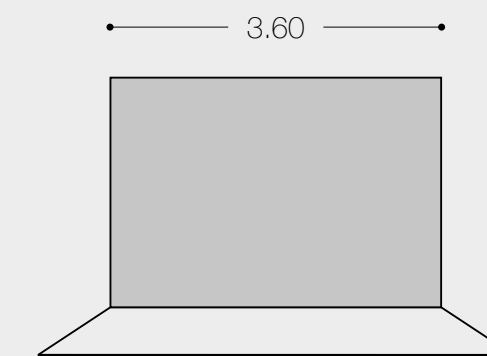

FALPER ID

Quattro diverse tipologie che si adattano al tuo spazio

Altezza: ideale 2,50, minimo 2,30, massimo 3,00 / Lunghezza e Profondità: ideale 3,60, minimo 3,40, massimo 4,00

I box ID rappresentati sono realizzabili salvo il rispetto delle dimensioni indicate. Nel caso di dimensioni superiori a quelle indicate si prega di richiedere un progetto ad hoc. Non sarà invece possibile realizzare spazi ID al di sotto delle dimensioni minime indicate.

Box

Corner

Open Space

Box Doppio

CORNER

#C200

#C201

#C202