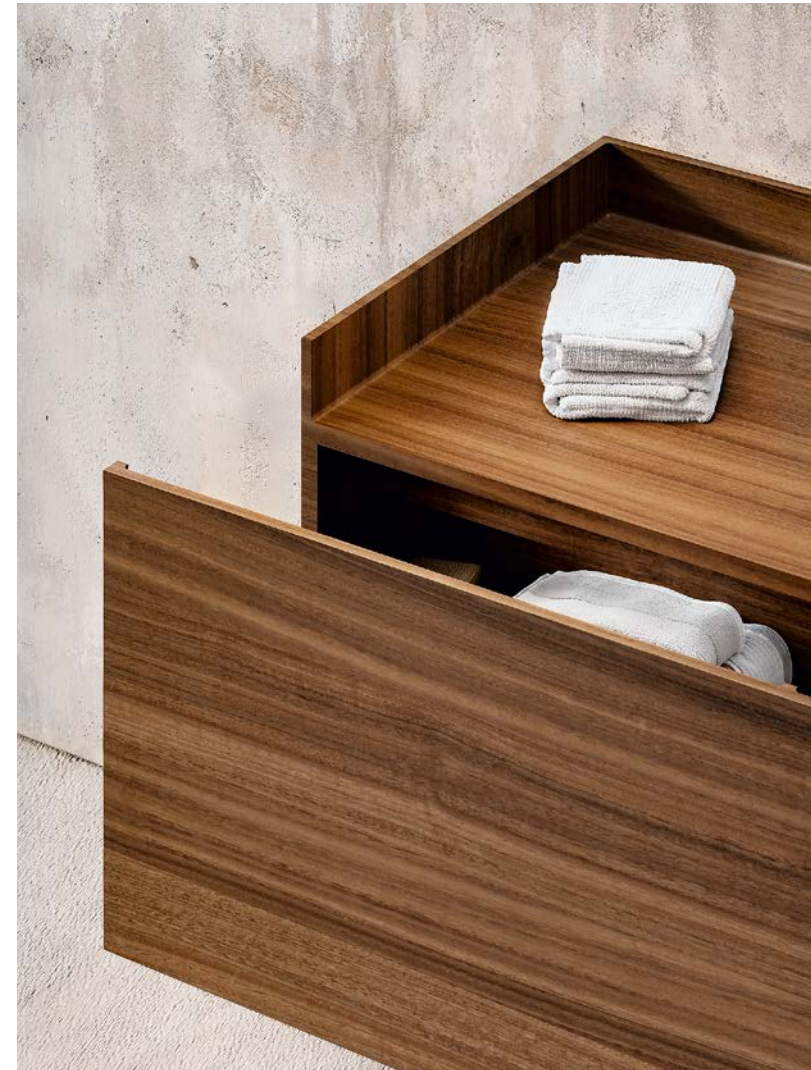

MA
by Foster + Partners

A harmonious balance
between objects and
the space around
them, blending refined
craftsmanship with
innovative design and
essential volumes.

^(IT) L'isola MA in Noce Brown e il lavabo in Marmo Jolie Grey si completano con bocca di erogazione MA in acciaio inox PVD nero con porta oggetti e specchio a terra con illuminazione LED.

^(EN) The MA island in Brown Walnut and the Jolie Grey marble sink are complemented by the Black PVD stainless steel MA spout with shelf and floor-standing mirror with LED lighting.

^(IT) Gli elementi primari della linea MA sono interconnessi da sottili steli in acciaio inox per l'erogazione dell'acqua, un sistema adattabile a molteplici funzioni. Isola in finitura laccato lucido Cognac e lavabo in Marmo Jolie Grey.

^(EN) The primary elements of the MA collection are interconnected by thin stainless steel stems for water delivery, a system adaptable to multiple functions. The island is in a Cognac Lacquered finish and the sink is in Jolie Grey Marble.

“ Working with Falper on the MA collection allowed us to explore the Japanese concept of ‘space-in between,’ focusing on harmony between objects and their surrounding space,,

Foster + Partners

⁽¹¹⁾ Nelle pagine precedenti, MA a parete con mobile in Noce Canaletto L140 H36 e lavabo in Cristalplant Bio Active. A sinistra, le bocche di erogazione in acciaio inox assolvono a molteplici funzioni, diventando pratici supporti per asciugamani e abiti.