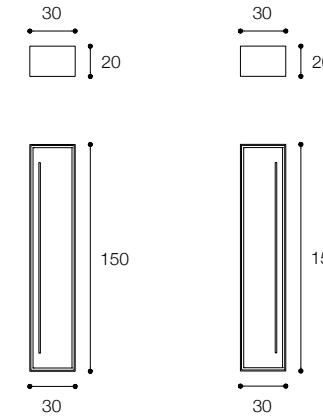

Larghezza / Length (L)  
80 - 100 - 120 cm

Altezza / Height  
30 cm

Profondità / Depth  
45 cm

Listino prezzi / Price list — p. 63

Colori disponibili / Available colors — p. 111 ●

Composizione con base a due cassetti in finitura bianco opaco e piano con lavabo in Ceramilux mod. Roundlux.  
Dimensioni cm 120 x 45 x h 50

Altezza / Height

50 cm

Profondità / Depth

45 cm

Listino prezzi / Price list — p. 64

Colori / Colors — p. 111 ●

Composizione con base a due cassetti in finitura grigio pioggia e lavabo D7H in appoggio in Ceramilux SSL.  
Dimensioni cm 80 x 45 x h 50

Composition with two drawer unit and D7H countertop basin in Ceramilux SSL in rain grey finish.  
Dimensions cm 80 x 45 x h 50.

Larghezza / Length (L)  
60 - 80 - 100 - 120 cm

Altezza / Height  
50 cm

Profondità / Depth  
45 cm

Listino prezzi / Price list — p. 65

Colori disponibili / Available colors — p. 111 ●

Larghezza / Length  
30 cm

Altezza / Height  
150 cm

Profondità / Depth  
20 cm

Listino prezzi / Price list — p. 66

● Colori disponibili / Available colors — p. 111