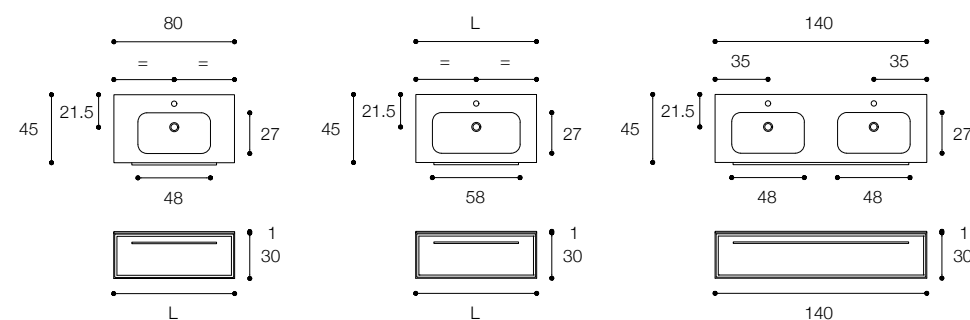

7.0  
DESIGN MÉTRICA

Composizione con base a un cassetto in finitura bianco opaco e piano con lavabo in Ceramilux mod. Mini Roundlux.  
Dimensioni cm 80 x 45 x h 30

Composition with one drawer unit in matt white finish and top with built-in basin in Ceramilux mod. Mini Roundlux.  
Dimensions cm 80 x 45 x h 30

Larghezza / Length (L)  
80 - 100 - 120 cm  
140\* cm

\*Disponibile per lavabo doppio / Available for double basin

Altezza / Height  
30 cm

Profondità / Depth  
45 cm

Listino prezzi / Price list — p. 62  
Colori / Colors — p. 111 ●

Composizione con base a un cassetto in finitura grigio pioggia e lavabo D7H in appoggio in Ceramilux SSL.  
Dimensioni cm 100 x 45 x h 30

Composition with one drawer unit and D7H countertop basin in Ceramilux SSL in rain grey finish.  
Dimensions cm 100 x 45 x h 30.

Larghezza / Length (L)  
80 - 100 - 120 cm

Altezza / Height  
30 cm

Profondità / Depth  
45 cm

Listino prezzi / Price list — p. 63

Colori disponibili / Available colors — p. 111 ●

Composizione con base a due cassetti in finitura bianco opaco e piano con lavabo in Ceramilux mod. Roundlux.  
Dimensioni cm 120 x 45 x h 50