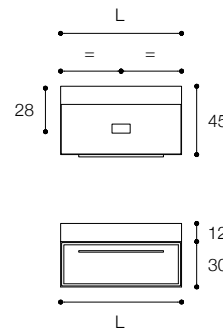

Larghezza / Length (L)  
80 - 100 - 120 cm  
140\* cm

\*Disponibile per lavabo doppio / Available for double basin

Altezza / Height  
30 cm

Profondità / Depth  
45 cm

Listino prezzi / Price list — p. 62  
Colori / Colors — p. 111 ●

Composizione con base a un cassetto in finitura grigio pioggia e lavabo D7H in appoggio in Ceramilux SSL.  
Dimensioni cm 100 x 45 x h 30

Composition with one drawer unit and D7H countertop basin in Ceramilux SSL in rain grey finish.  
Dimensions cm 100 x 45 x h 30.

Larghezza / Length (L)  
80 - 100 - 120 cm

Altezza / Height  
30 cm

Profondità / Depth  
45 cm

Listino prezzi / Price list — p. 63

Colori disponibili / Available colors — p. 111 ●

Composizione con base a due cassetti in finitura bianco opaco e piano con lavabo in Ceramilux mod. Roundlux.  
Dimensioni cm 120 x 45 x h 50

Composition with two drawer unit in matt white finish and top with built-in basin in Ceramilux mod. Roundlux.  
Dimensions cm 120 x 45 x h 50

Larghezza / Length (L)

80 - 100 - 120 cm

140\* cm

\*Disponibile per lavabo doppio / Available for double basin