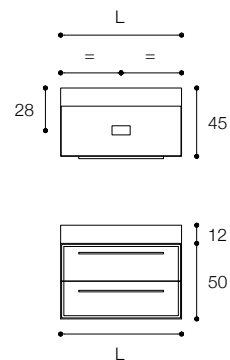

Larghezza / Length (L)  
80 - 100 - 120 cm

Altezza / Height  
30 cm

Profondità / Depth  
45 cm

Listino prezzi / Price list — p. 63

Colori disponibili / Available colors — p. 111 ●

Composizione con base a due cassetti in finitura bianco opaco e piano con lavabo in Ceramilux mod. Roundlux.  
Dimensioni cm 120 x 45 x h 50

Altezza / Height

50 cm

Profondità / Depth

45 cm

Listino prezzi / Price list — p. 64

Colori / Colors — p. 111 ●

Composizione con base a due cassetti in finitura grigio pioggia e lavabo D7H in appoggio in Ceramilux SSL.  
Dimensioni cm 80 x 45 x h 50

Composition with two drawer unit and D7H countertop basin in Ceramilux SSL in rain grey finish.  
Dimensions cm 80 x 45 x h 50.

Larghezza / Length (L)  
60 - 80 - 100 - 120 cm

Altezza / Height  
50 cm

Profondità / Depth  
45 cm

Listino prezzi / Price list — p. 65

Colori disponibili / Available colors — p. 111 ●

Larghezza / Length  
30 cm

Altezza / Height  
150 cm

Profondità / Depth  
20 cm

Listino prezzi / Price list — p. 66

● Colori disponibili / Available colors — p. 111