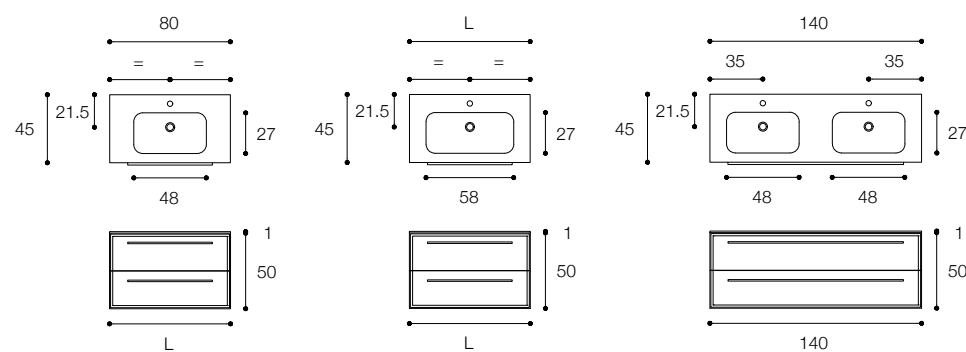

Larghezza / Length (L)  
80 - 100 - 120 cm

Altezza / Height  
30 cm

Profondità / Depth  
45 cm

Listino prezzi / Price list — p. 63

Colori disponibili / Available colors — p. 111 ●

Composizione con base a due cassetti in finitura bianco opaco e piano con lavabo in Ceramilux mod. Roundlux.  
Dimensioni cm 120 x 45 x h 50

Composition with two drawer unit in matt white finish and top with built-in basin in Ceramilux mod. Roundlux.  
Dimensions cm 120 x 45 x h 50

Larghezza / Length (L)

80 - 100 - 120 cm

140\* cm

\*Disponibile per lavabo doppio / Available for double basin

Altezza / Height

50 cm

Profondità / Depth

45 cm

Listino prezzi / Price list — p. 64

Colori / Colors — p. 111 ●

Composizione con base a due cassetti in finitura grigio pioggia e lavabo D7H in appoggio in Ceramilux SSL.  
Dimensioni cm 80 x 45 x h 50

Composition with two drawer unit and D7H countertop basin in Ceramilux SSL in rain grey finish.  
Dimensions cm 80 x 45 x h 50.

Larghezza / Length (L)  
60 - 80 - 100 - 120 cm

Altezza / Height  
50 cm

Profondità / Depth  
45 cm