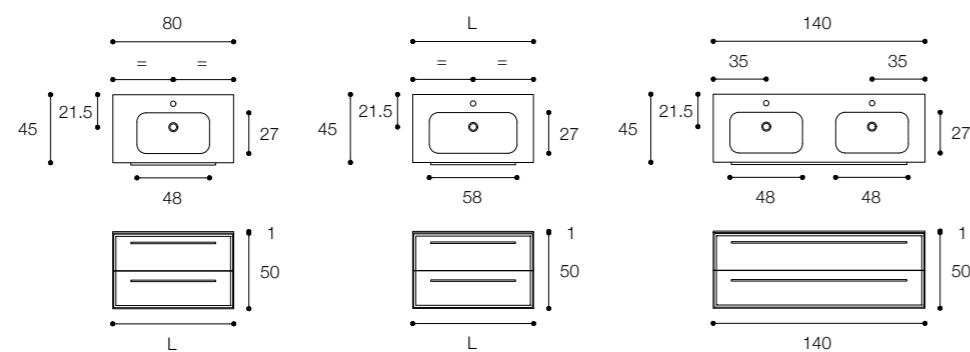

Larghezza / Length (L)
80 - 100 - 120 cm

Altezza / Height
30 cm

Profondità / Depth
45 cm

Listino prezzi / Price list — p. 63

Colori disponibili / Available colors — p. 111 ●

Composizione con base a due cassetti in finitura bianco opaco e piano con lavabo in Ceramilux mod. Roundlux.
Dimensioni cm 120 x 45 x h 50

Composition with two drawer unit in matt white finish and top with built-in basin in Ceramilux mod. Roundlux.
Dimensions cm 120 x 45 x h 50

Larghezza / Length (L)

80 - 100 - 120 cm

140* cm

*Disponibile per lavabo doppio / Available for double basin

Altezza / Height

50 cm

Profondità / Depth

45 cm

Listino prezzi / Price list — p. 64

Colori / Colors — p. 111 ●

Composizione con base a due cassetti in finitura grigio pioggia e lavabo D7H in appoggio in Ceramilux SSL.
Dimensioni cm 80 x 45 x h 50

Composition with two drawer unit and D7H countertop basin in Ceramilux SSL in rain grey finish.
Dimensions cm 80 x 45 x h 50.

Larghezza / Length (L)
60 - 80 - 100 - 120 cm

Altezza / Height
50 cm

Profondità / Depth
45 cm