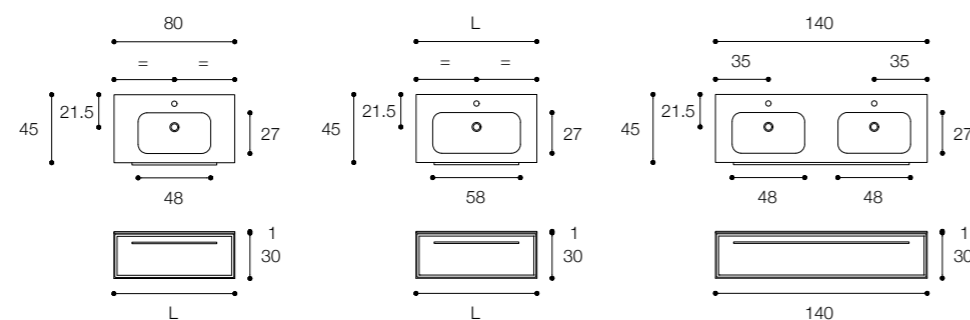

7.0
DESIGN MÉTRICA

Composizione con base a un cassetto in finitura bianco opaco e piano con lavabo in Ceramilux mod. Mini Roundlux.
Dimensioni cm 80 x 45 x h 30

Composition with one drawer unit in matt white finish and top with built-in basin in Ceramilux mod. Mini Roundlux.
Dimensions cm 80 x 45 x h 30

Larghezza / Length (L)
80 - 100 - 120 cm
140* cm

*Disponibile per lavabo doppio / Available for double basin

Altezza / Height
30 cm

Profondità / Depth
45 cm

Listino prezzi / Price list — p. 62
Colori / Colors — p. 111 ●

Composizione con base a un cassetto in finitura grigio pioggia e lavabo D7H in appoggio in Ceramilux SSL.
Dimensioni cm 100 x 45 x h 30

Composition with one drawer unit and D7H countertop basin in Ceramilux SSL in rain grey finish.
Dimensions cm 100 x 45 x h 30.

Larghezza / Length (L)
80 - 100 - 120 cm

Altezza / Height
30 cm

Profondità / Depth
45 cm

Listino prezzi / Price list — p. 63

Colori disponibili / Available colors — p. 111 ●

Composizione con base a due cassetti in finitura bianco opaco e piano con lavabo in Ceramilux mod. Roundlux.
Dimensioni cm 120 x 45 x h 50