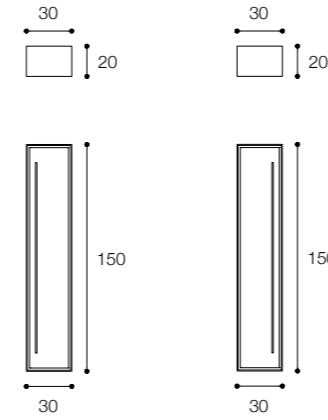

Larghezza / Length (L)
80 - 100 - 120 cm

Altezza / Height
30 cm

Profondità / Depth
45 cm

Listino prezzi / Price list — p. 63

Colori disponibili / Available colors — p. 111 ●

Composizione con base a due cassetti in finitura bianco opaco e piano con lavabo in Ceramilux mod. Roundlux.
Dimensioni cm 120 x 45 x h 50

Altezza / Height

50 cm

Profondità / Depth

45 cm

Listino prezzi / Price list — p. 64

Colori / Colors — p. 111 ●

Composizione con base a due cassetti in finitura grigio pioggia e lavabo D7H in appoggio in Ceramilux SSL.
Dimensioni cm 80 x 45 x h 50

Composition with two drawer unit and D7H countertop basin in Ceramilux SSL in rain grey finish.
Dimensions cm 80 x 45 x h 50.

Larghezza / Length (L)
60 - 80 - 100 - 120 cm

Altezza / Height
50 cm

Profondità / Depth
45 cm

Listino prezzi / Price list — p. 65

Colori disponibili / Available colors — p. 111 ●

Larghezza / Length
30 cm

Altezza / Height
150 cm

Profondità / Depth
20 cm

Listino prezzi / Price list — p. 66

● Colori disponibili / Available colors — p. 111