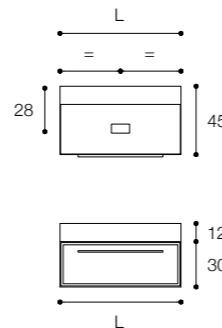

Larghezza / Length (L)
80 - 100 - 120 cm
140* cm

*Disponibile per lavabo doppio / Available for double basin

Altezza / Height
30 cm

Profondità / Depth
45 cm

Listino prezzi / Price list — p. 62
Colori / Colors — p. 111 ●

Composizione con base a un cassetto in finitura grigio pioggia e lavabo D7H in appoggio in Ceramilux SSL.
Dimensioni cm 100 x 45 x h 30

Composition with one drawer unit and D7H countertop basin in Ceramilux SSL in rain grey finish.
Dimensions cm 100 x 45 x h 30.

Larghezza / Length (L)
80 - 100 - 120 cm

Altezza / Height
30 cm

Profondità / Depth
45 cm

Listino prezzi / Price list — p. 63

Colori disponibili / Available colors — p. 111 ●

Composizione con base a due cassetti in finitura bianco opaco e piano con lavabo in Ceramilux mod. Roundlux.
Dimensioni cm 120 x 45 x h 50

Composition with two drawer unit in matt white finish and top with built-in basin in Ceramilux mod. Roundlux.
Dimensions cm 120 x 45 x h 50

Larghezza / Length (L)

80 - 100 - 120 cm

140* cm

*Disponibile per lavabo doppio / Available for double basin