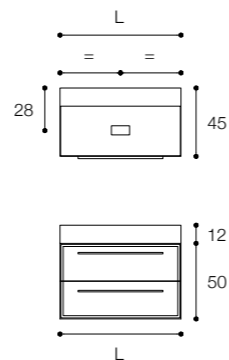

Larghezza / Length (L)
80 - 100 - 120 cm

Altezza / Height
30 cm

Profondità / Depth
45 cm

Listino prezzi / Price list — p. 63

Colori disponibili / Available colors — p. 111 ●

Composizione con base a due cassetti in finitura bianco opaco e piano con lavabo in Ceramilux mod. Roundlux.
Dimensioni cm 120 x 45 x h 50

Altezza / Height

50 cm

Profondità / Depth

45 cm

Listino prezzi / Price list — p. 64

Colori / Colors — p. 111 ●

Composizione con base a due cassetti in finitura grigio pioggia e lavabo D7H in appoggio in Ceramilux SSL.
Dimensioni cm 80 x 45 x h 50

Composition with two drawer unit and D7H countertop basin in Ceramilux SSL in rain grey finish.
Dimensions cm 80 x 45 x h 50.

Larghezza / Length (L)
60 - 80 - 100 - 120 cm

Altezza / Height
50 cm

Profondità / Depth
45 cm

Listino prezzi / Price list — p. 65

Colori disponibili / Available colors — p. 111 ●

Larghezza / Length
30 cm

Altezza / Height
150 cm

Profondità / Depth
20 cm

Listino prezzi / Price list — p. 66

● Colori disponibili / Available colors — p. 111