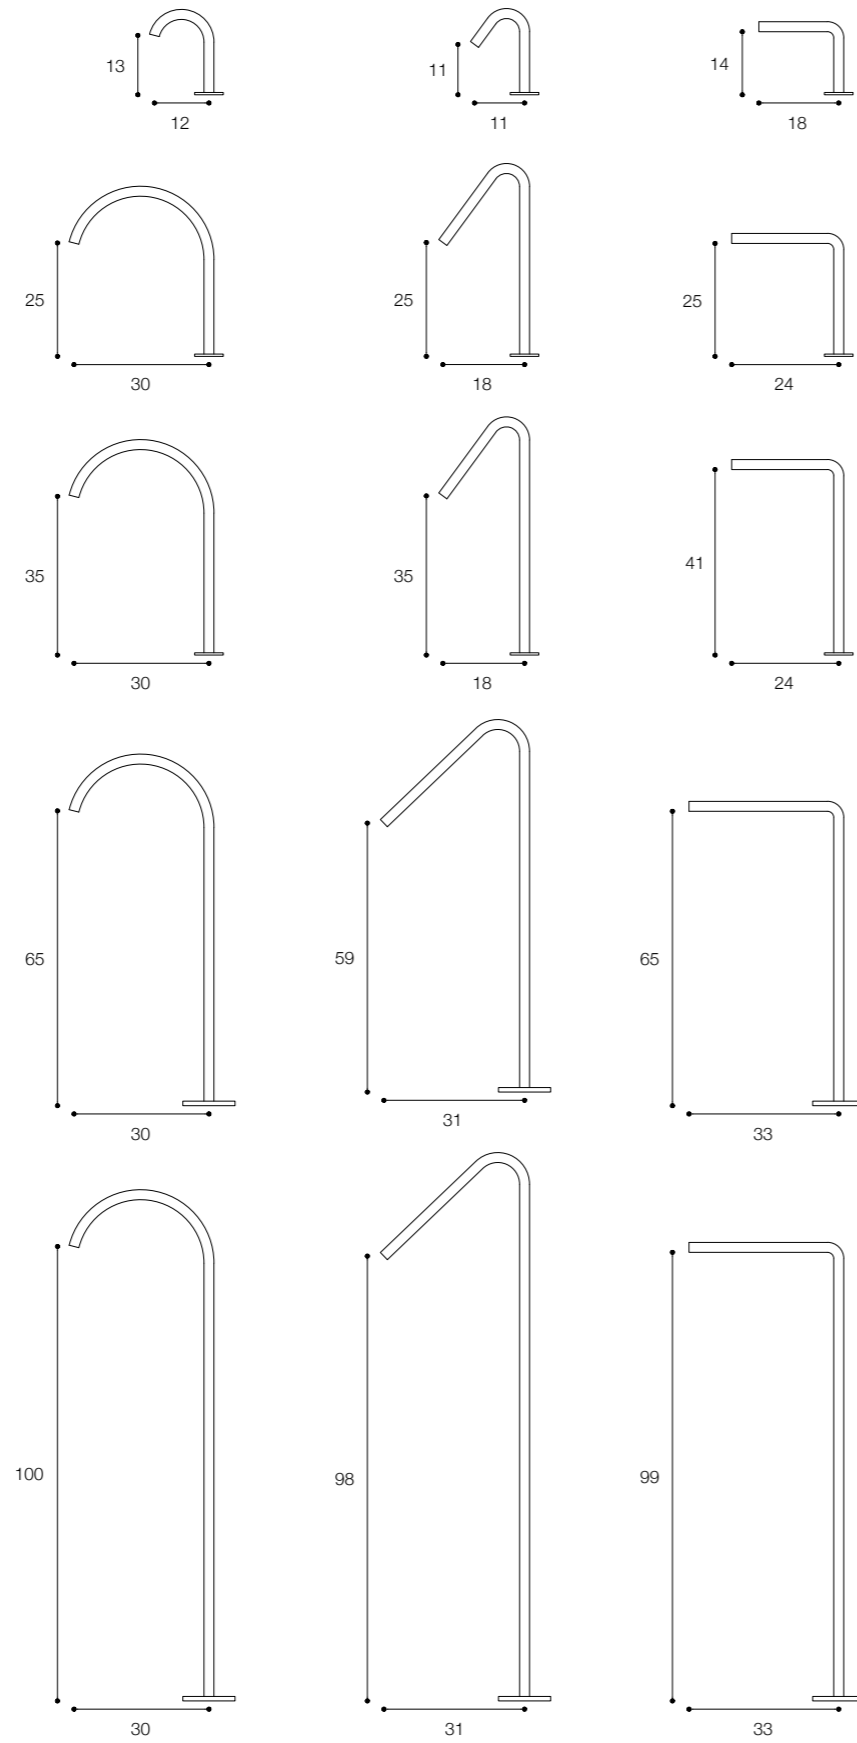

ACQUIFERO elements

Bocche di erogazione /
Spouts

Da sinistra a destra /
From left to right:

ARCO
UNO
ZERO