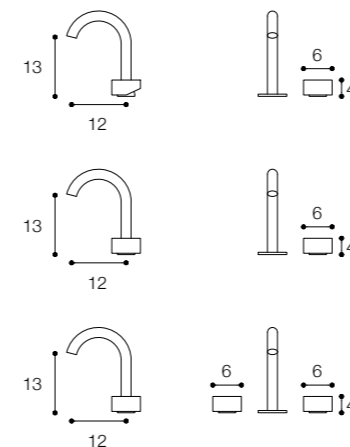

Materiale / Material

Acciaio inox aisi 316 /
Aisi 316 stainless steel

Lunghezza / Length
15 - 20 - 25 cm

Listino prezzi / Price list — p. 632 - 633 - 634 - 635 - 636

● Colori disponibili / Available colors — p. 335

Materiale / Material

Acciaio inox aisi 316 /
Aisi 316 stainless steel

Lunghezza / Length
12 - 30 cm

Altezza / Height
13 - 25 - 35 cm

Listino prezzi / Price list — p. 636 - 637 - 638 - 639 - 640

● Colori disponibili / Available colors — p. 335

Miscelatore lavabo monoforo
Single hole mixer

Materiale / Material

Acciaio inox aisi 316 /
Aisi 316 stainless steel

Lunghezza / Length
12 - 18 cm

Altezza / Height
7 / 22 cm

Listino prezzi / Price list — p. 642 - 643