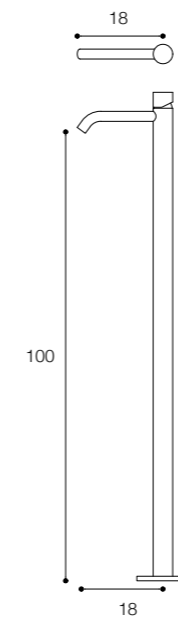

MISCELATORE LAVABO DA PAVIMENTO DESIGN VICTOR VASILEV

Miscelatore lavabo da pavimento
Floor mounted mixer

Materiale / Material

Acciaio inox aisi 316 /
Aisi 316 stainless steel

Lunghezza / Length
18 cm

Altezza / Height
100 cm

Listino prezzi / Price list — p. 643

● Colori disponibili / Available colors — p. 335