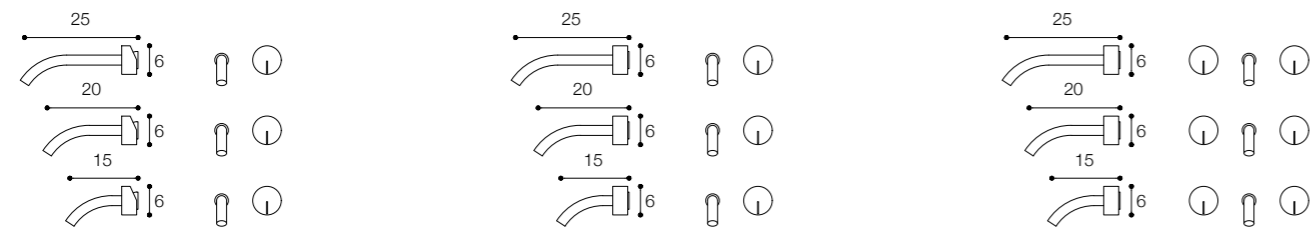

Materiale / Material

Acciaio inox aisi 316 /
Aisi 316 stainless steel

Lunghezza / Length
7 cm

Altezza / Height
34 cm

Listino prezzi / Price list — p. 647

● Colori disponibili / Available colors — p. 335

GRUPPO DOCCIA IDROPROGRESSIVO DA PARETE DESIGN VICTOR VASILEV

Gruppo doccia a parete con miscelatore idroprogressivo per soffione doccia e doccetta
Hydroprogressive wall mounted mixers with handspray and shower head

Materiale / Material

Acciaio inox aisi 316 /
Aisi 316 stainless steel

Listino prezzi / Price list — p. 648

● Colori disponibili / Available colors — p. 335

ACQUIFERO

Rubinetteria completa /
Tap range

Parete / Wall mounted

Piano / Deck mounted

ACQUIFERO

Gruppo vasca /
Bathtub set