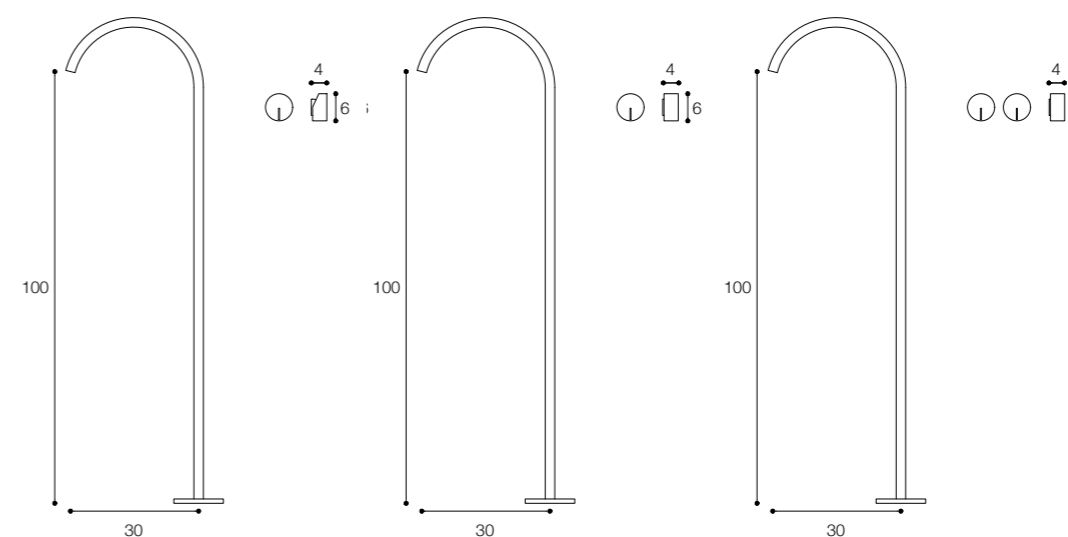

Materiale / Material

Acciaio inox aisi 316 /
Aisi 316 stainless steel

Lunghezza / Length
12 - 30 cm

Altezza / Height
13 - 25 - 35 cm

Listino prezzi / Price list — p. 636 - 637 - 638 - 639 - 640

● Colori disponibili / Available colors — p. 335

Materiale / Material

Acciaio inox aisi 316 /
Aisi 316 stainless steel

Lunghezza / Length
30 cm

Altezza / Height
100 cm

Listino / Price list — p. 641 - 642

● Colori / Colors — p. 335

MISCELATORE LAVABO DESIGN VICTOR VASILEV

Miscelatore lavabo monoforo
Single hole mixer

Materiale / Material

Acciaio inox aisi 316 /
Aisi 316 stainless steel

Lunghezza / Length
12 - 18 cm

Altezza / Height
7 / 22 cm

Listino prezzi / Price list — p. 642 - 643