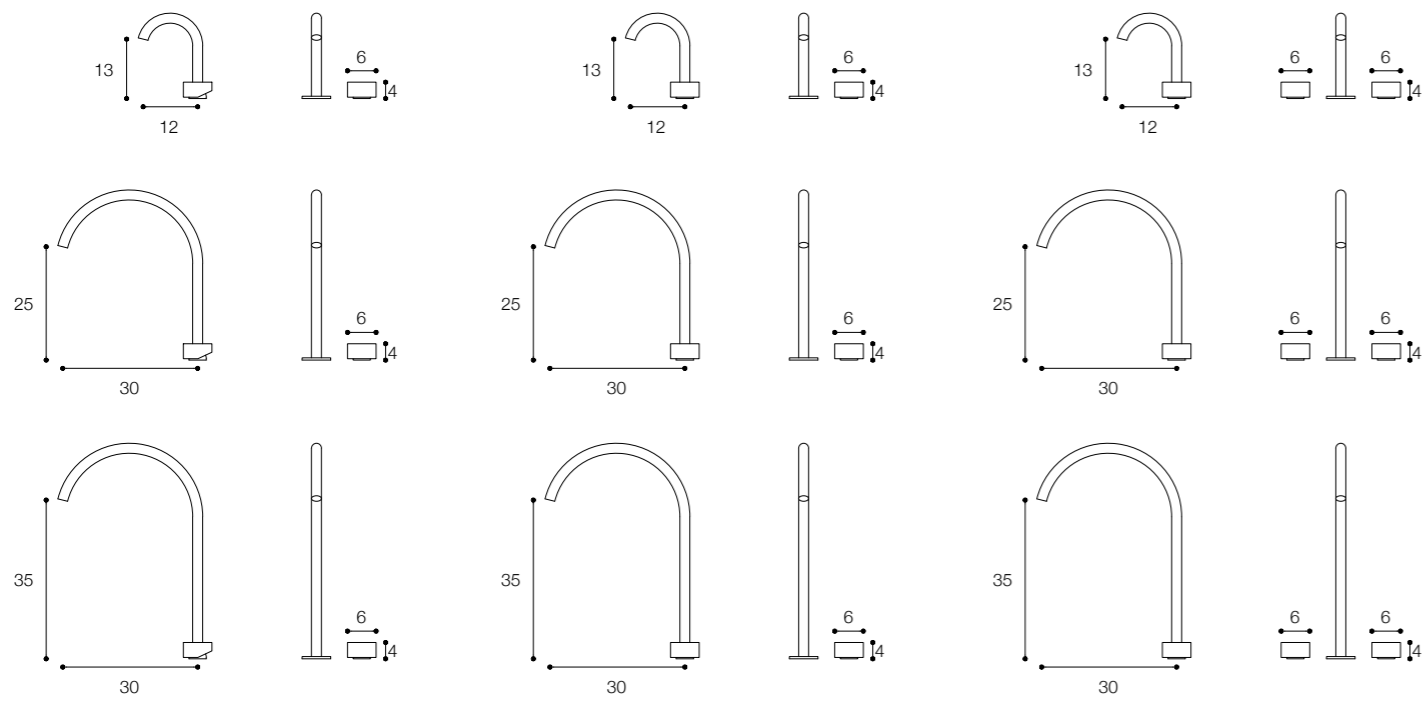

Materiale / Material

Acciaio inox aisi 316 /
Aisi 316 stainless steel

Lunghezza / Length
7 cm

Altezza / Height
34 cm

Listino prezzi / Price list — p. 647

● Colori disponibili / Available colors — p. 335

GRUPPO DOCCIA IDROPROGRESSIVO DA PARETE DESIGN VICTOR VASILEV

Gruppo doccia a parete con miscelatore idroprogressivo per soffione doccia e doccetta
Hydroprogressive wall mounted mixers with handspray and shower head

Materiale / Material

Acciaio inox aisi 316 /
Aisi 316 stainless steel

Listino prezzi / Price list — p. 648

● Colori disponibili / Available colors — p. 335

ACQUIFERO

Rubinetteria completa /
Tap range

Parete / Wall mounted

Piano / Deck mounted

ACQUIFERO

Gruppo vasca /
Bathtub set

Vasca a parete / Wall mounted

Bordo vasca / Bath mounted

ACQUIFERO

Gruppo doccia /
Shower set

Gruppo doccia / Shower set

Bidet / Bidet

Optional ghiera a parete /
Optional wall plate cover flange

ACQUIFERO