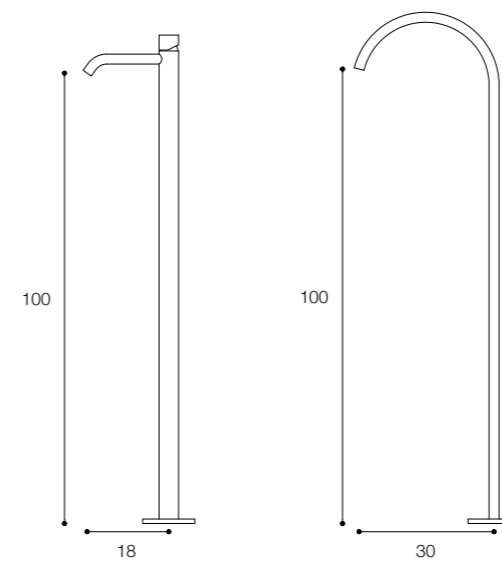

ACQUIFERO

Gruppo lavabo /
Washbasin set

monofori piano / single hole deck mounted mixer

monofori lavabo terra / single hole floor mounted mixers and spouts