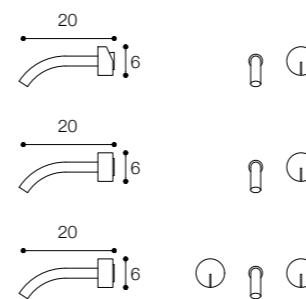

ACQUIFERO
DESIGN VICTOR VASILEV

idroprogressivo /
hydroprogressive

miscelatore /
mixer

calda - fredda /
hot - cold

acquifero zero

acquifero uno

GRUPPO LAVABO DA PARETE DESIGN VICTOR VASILEV

Gruppo lavabo a parete idroprogressivo, miscelatore o calda e fredda
Wall mounted washbasin set hydroprogressive, mixer or hot and cold

Materiale / Material

Acciaio inox aisi 316 /
Aisi 316 stainless steel

Lunghezza / Length
15 - 20 - 25 cm

Listino prezzi / Price list — p. 632 - 633 - 634 - 635 - 636

● Colori disponibili / Available colors — p. 335

Materiale / Material

Acciaio inox aisi 316 /
Aisi 316 stainless steel

Lunghezza / Length
12 - 30 cm

Altezza / Height
13 - 25 - 35 cm

Listino prezzi / Price list — p. 636 - 637 - 638 - 639 - 640

● Colori disponibili / Available colors — p. 335