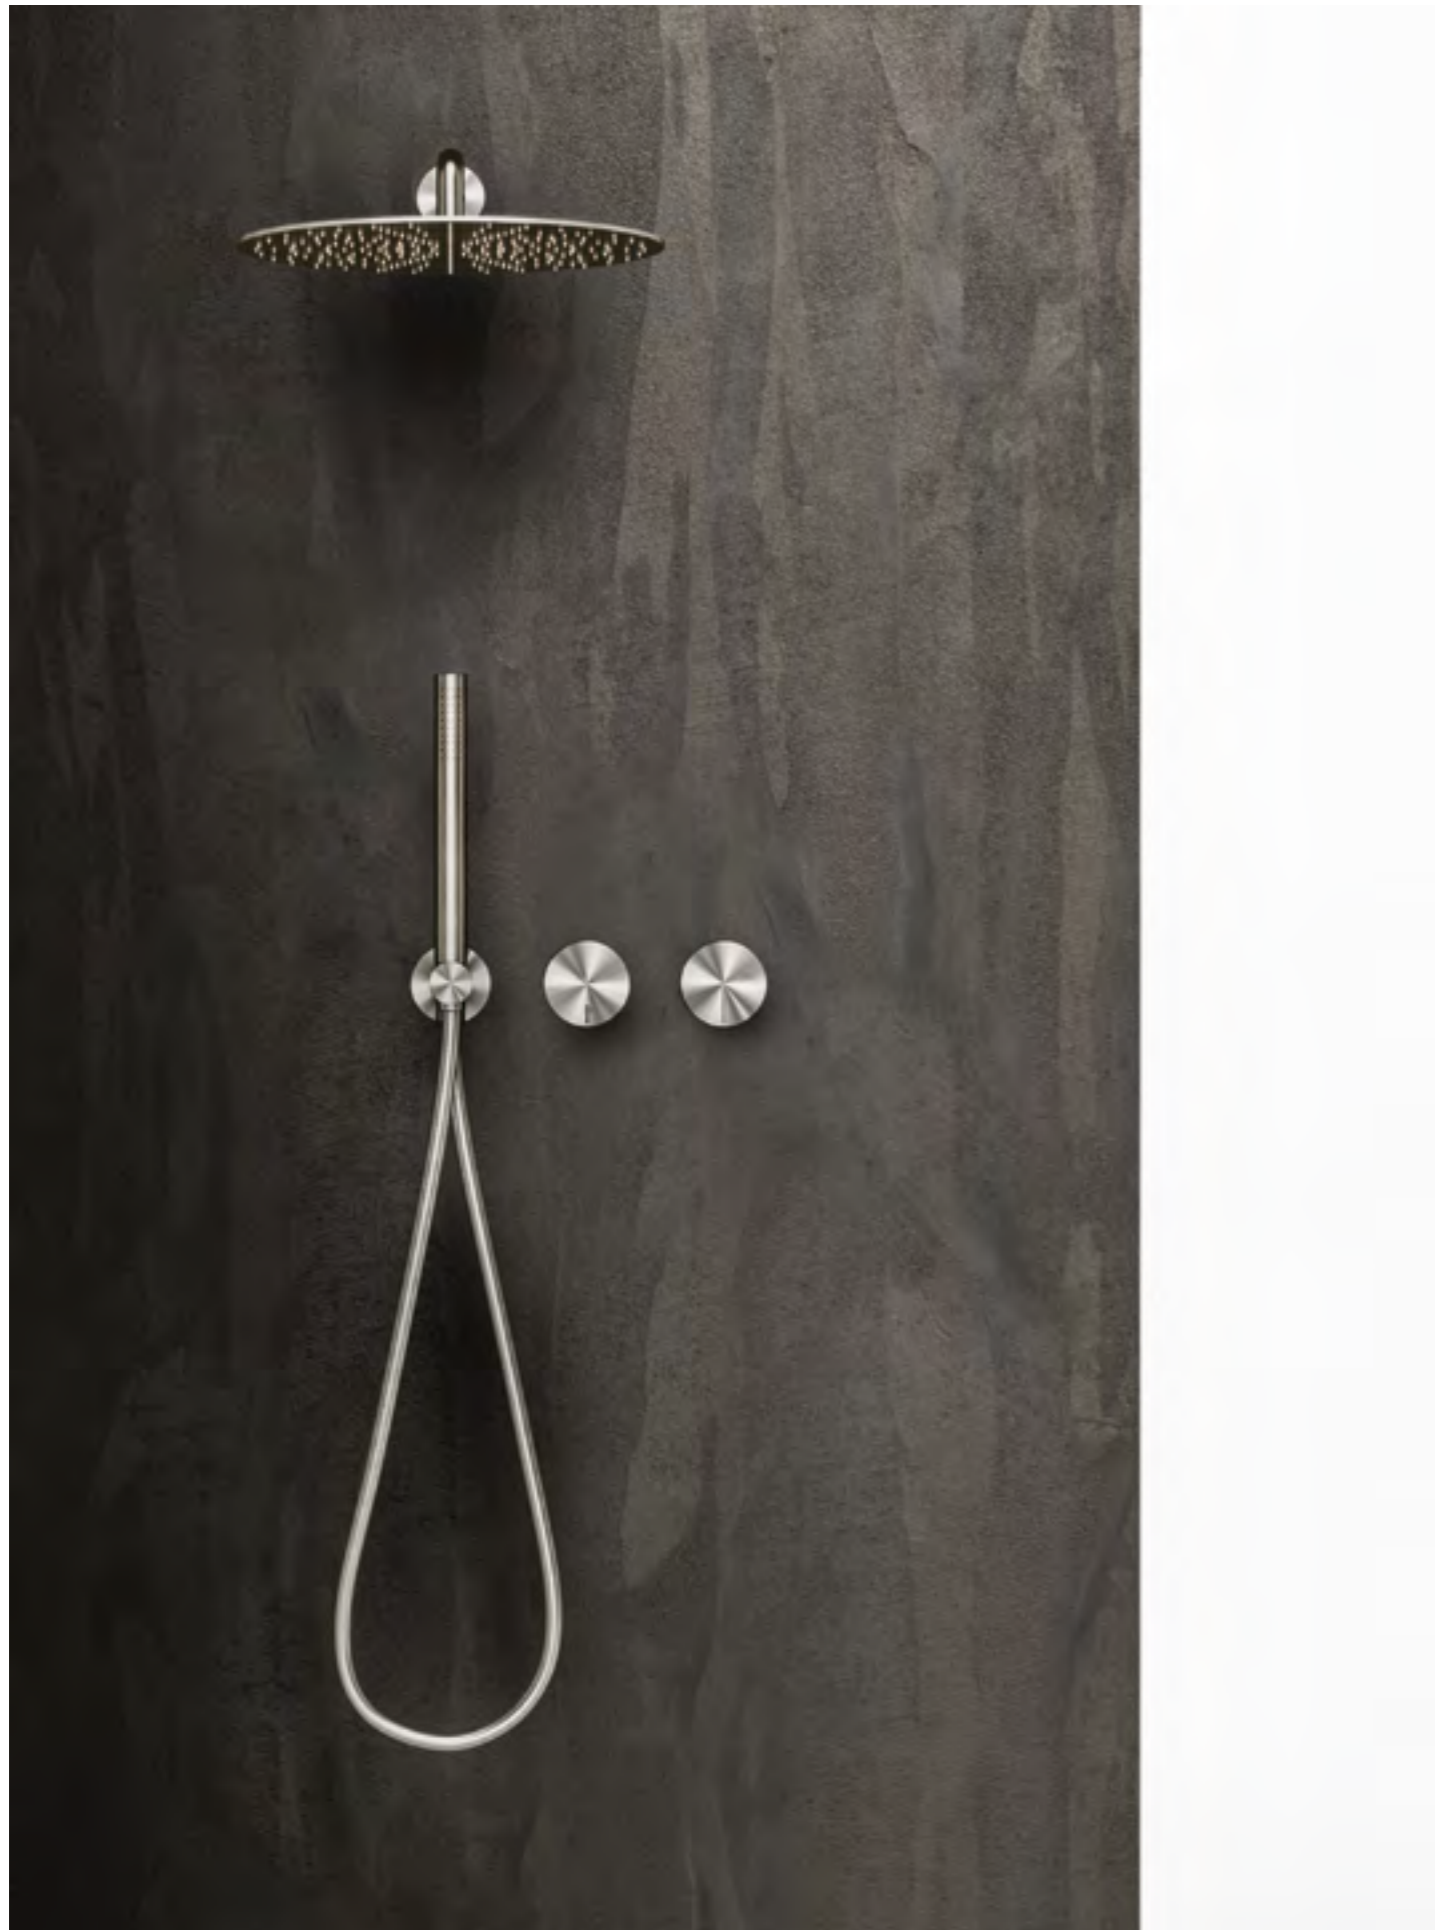

Materiale / Material

Acciaio inox aisi 316 /
Aisi 316 stainless steel

Lunghezza / Length
7 cm

Altezza / Height
34 cm

Listino prezzi / Price list — p. 647

● Colori disponibili / Available colors — p. 335

GRUPPO DOCCIA IDROPROGRESSIVO DA PARETE DESIGN VICTOR VASILEV