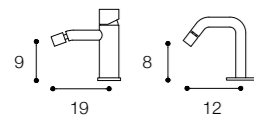

Materiale / Material

Acciaio inox aisi 316 /
Aisi 316 stainless steel

Lunghezza / Length
7 cm

Altezza / Height
34 cm

Listino prezzi / Price list — p. 647

● Colori disponibili / Available colors — p. 335

GRUPPO DOCCIA IDROPROGRESSIVO DA PARETE DESIGN VICTOR VASILEV

Vasca a parete / Wall mounted

Bordo vasca / Bath mounted

ACQUIFERO

Gruppo doccia /
Shower set

Gruppo doccia / Shower set

Bidet / Bidet

Optional ghiera a parete /
Optional wall plate cover flange

ACQUIFERO