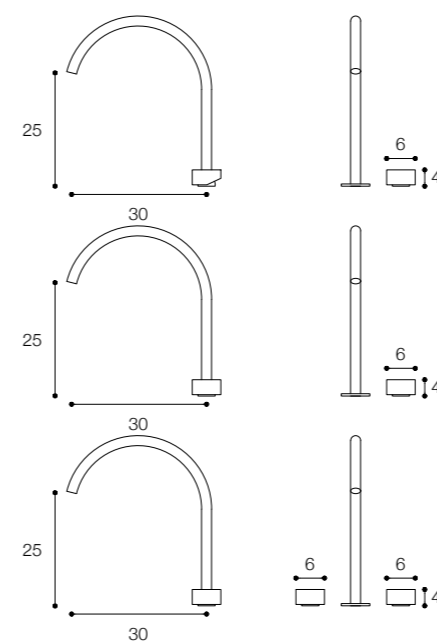

Materiale / Material

Acciaio inox aisi 316 /
Aisi 316 stainless steel

Lunghezza / Length
12 - 30 cm

Altezza / Height
13 - 25 - 35 cm

Listino prezzi / Price list — p. 636 - 637 - 638 - 639 - 640

● Colori disponibili / Available colors — p. 335

Materiale / Material

Acciaio inox aisi 316 /
Aisi 316 stainless steel

Lunghezza / Length
30 cm

Altezza / Height
100 cm

Listino / Price list — p. 641 - 642

● Colori / Colors — p. 335

MISCELATORE LAVABO DESIGN VICTOR VASILEV

Miscelatore lavabo monoforo
Single hole mixer

Materiale / Material

Acciaio inox aisi 316 /
Aisi 316 stainless steel

Lunghezza / Length
12 - 18 cm

Altezza / Height
7 / 22 cm

Listino prezzi / Price list — p. 642 - 643