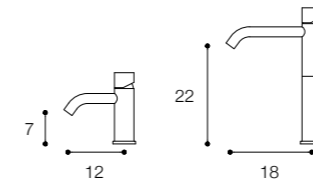

Materiale / Material

Acciaio inox aisi 316 /
Aisi 316 stainless steel

Lunghezza / Length
30 cm

Altezza / Height
65 cm

Listino prezzi / Price list — p. 646

● Colori disponibili / Available colors — p. 335

versione con piastre
ispezionabili per filtri
termostatico /
version with plates for
thermostatic filters inspection

Materiale / Material

Acciaio inox aisi 316 /
Aisi 316 stainless steel

Lunghezza / Length
7 cm

Altezza / Height
34 cm

Listino prezzi / Price list — p. 647

● Colori disponibili / Available colors — p. 335

GRUPPO DOCCIA IDROPROGRESSIVO DA PARETE DESIGN VICTOR VASILEV

Vasca a parete / Wall mounted

Bordo vasca / Bath mounted

ACQUIFERO

Gruppo doccia /
Shower set

Gruppo doccia / Shower set

Bidet / Bidet

Optional ghiera a parete /
Optional wall plate cover flange

ACQUIFERO

Gruppo lavabo /
Washbasin set

monofori piano / single hole deck mounted mixer

monofori lavabo terra / single hole floor mounted mixers and spouts

ACQUIFERO elements

Bocche di erogazione /
Spouts

Da sinistra a destra /
From left to right: