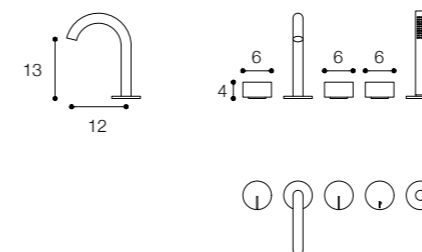

Miscelatore lavabo monoforo
Single hole mixer

Materiale / Material

Acciaio inox aisi 316 /
Aisi 316 stainless steel

Lunghezza / Length
12 - 18 cm

Altezza / Height
7 / 22 cm

Listino prezzi / Price list — p. 642 - 643

Lunghezza / Length
18 cm

Altezza / Height
100 cm

Listino prezzi / Price list — p. 643

● Colori disponibili / Available colors — p. 335

acquifero zero

acquifero uno

GRUPPO BORDO VASCA DESIGN VICTOR VASILEV

Gruppo bordo vasca con bocca di erogazione a comando calda e fredda e doccetta con comando idroprogressivo
Bath mounted set with hot and cold spout controls and hydroprogressive handshower

Materiale / Material

Acciaio inox aisi 316 /
Aisi 316 stainless steel

Lunghezza / Length
12 cm

Altezza / Height
13 cm

Listino prezzi / Price list — p. 645

● Colori disponibili / Available colors — p. 335

acquifero zero