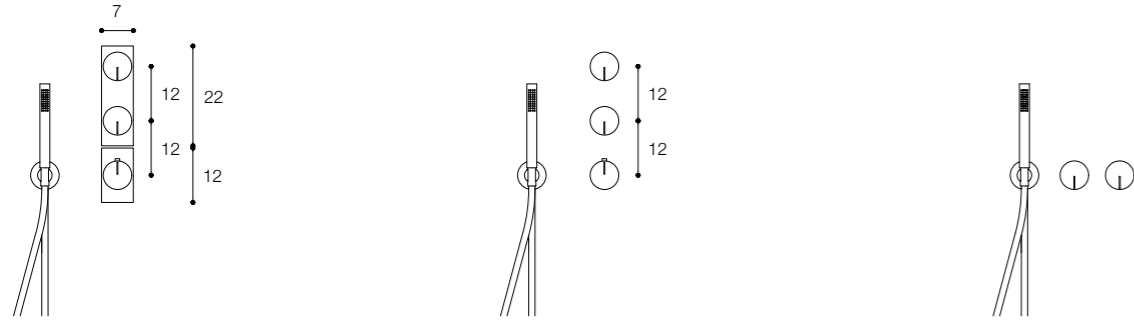

Vasca a parete / Wall mounted

Bordo vasca / Bath mounted

ACQUIFERO

Gruppo doccia /
Shower set

Gruppo doccia / Shower set

Bidet / Bidet

Optional ghiera a parete /
Optional wall plate cover flange

ACQUIFERO

Gruppo lavabo /
Washbasin set

monofori piano / single hole deck mounted mixer

monofori lavabo terra / single hole floor mounted mixers and spouts

ACQUIFERO elements

Bocche di erogazione /
Spouts

Da sinistra a destra /
From left to right: