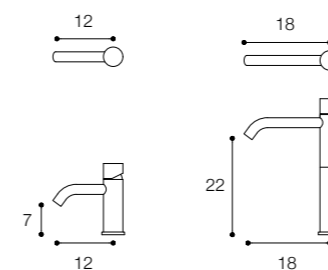

MISCELATORE LAVABO DESIGN VICTOR VASILEV

Miscelatore lavabo monoforo
Single hole mixer

Materiale / Material

Acciaio inox aisi 316 /
Aisi 316 stainless steel

Lunghezza / Length
12 - 18 cm

Altezza / Height
7 / 22 cm

Listino prezzi / Price list — p. 642 - 643

● Colori disponibili / Available colors — p. 335