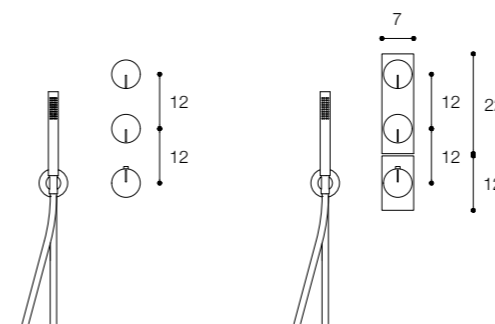

Materiale / Material

Acciaio inox aisi 316 /
Aisi 316 stainless steel

Lunghezza / Length
30 cm

Altezza / Height
65 cm

Listino prezzi / Price list — p. 646

● Colori disponibili / Available colors — p. 335

versione con piastre
ispezionabili per filtri
termostatico /
version with plates for
thermostatic filters inspection

Materiale / Material

Acciaio inox aisi 316 /
Aisi 316 stainless steel

Lunghezza / Length
7 cm

Altezza / Height
34 cm

Listino prezzi / Price list — p. 647

● Colori disponibili / Available colors — p. 335

GRUPPO DOCCIA IDROPROGRESSIVO DA PARETE DESIGN VICTOR VASILEV