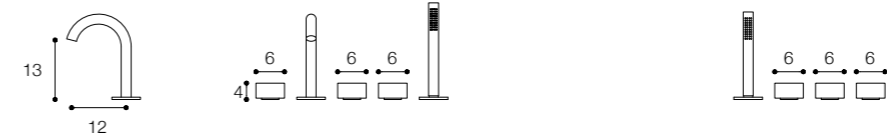

Bordo vasca / Bath mounted