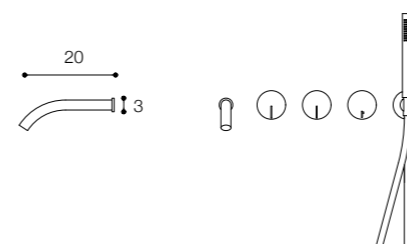

Materiale / Material

Acciaio inox aisi 316 /
Aisi 316 stainless steel

Lunghezza / Length
20 cm

Listino prezzi / Price list — p. 646

● Colori disponibili / Available colors — p. 335