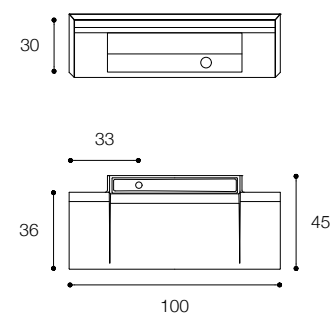

ALA
DESIGN VICTOR VASILEV

Lavabo da parete in cristalplant biobased
Wall mounted basin in biobased cristalplant

Brevettato / Patented

Larghezza / Length
100 cm

Altezza / Height
30 cm

Profondità / Depth
45 cm

Listino prezzi / Price list — p. 513