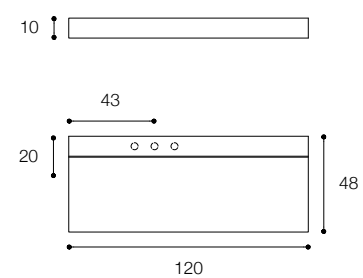

WAVE

DESIGN VICTOR VASILEV

Lavabo da parete in cristalplant biobased
Wall mounted basin in cristalplant biobased

Brevettato / Patented

Larghezza / Length
120 cm

Altezza / Height
10 cm

Profondità / Depth
48 cm

Listino prezzi / Price list — p. 512
Colori disponibili / Available colors — p. 149 ●