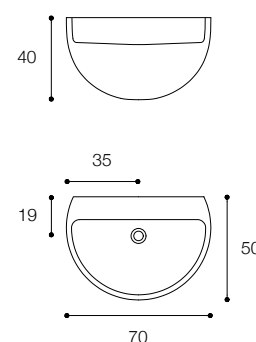

## QUATTRO.ZERO D7H - D7I

DESIGN METRICA

Lavabi a parete e da appoggio in ceramilux ssl opaco sp 4 mm  
Wall-mounted and countertop basins in 4mm matt ceramilux ssl

**Brevettato / Patented**

Larghezza / Length (L)  
60 - 80 - 100 - 120 cm  
140\* cm

\*Disponibili per lavabo doppio / Available for double basin

Altezza / Height  
12 cm

Profondità / Depth  
45 cm

Listino prezzi / Price list — p. 502

Colori disponibili / Available colors — p. 148 ●

## BOWL DESIGN FALPER

Lavabo da parete in cristalplant biobased opaco  
Matt cristalplant biobased wall mounted basin

Larghezza / Length  
70 cm

Altezza / Height  
40 cm

Profondità / Depth  
50 cm

Listino prezzi / Price list — p. 511  
Colori disponibili / Available colors — p. 149 ●

**ALA**  
DESIGN VICTOR VASILEV

Lavabo da parete in cristalplant biobased  
Wall mounted basin in biobased cristalplant

**Brevettato / Patented**

Larghezza / Length  
100 cm

Altezza / Height  
30 cm

Profondità / Depth  
45 cm