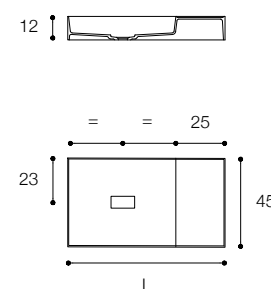

## QUATTRO.ZERO D8H

DESIGN METRICA

Lavabo in ceramilux ssl reversibile posizionabile in appoggio o a parete.  
Reversible matt ceramilux ssl wall mounted and countertop basin

Larghezza / Length (L)  
80, 100, 120 cm

Altezza / Height  
12 cm

Profondità / Depth  
45 cm

Listino prezzi / Price list — p. 501

Colori disponibili / Available colors — p. 148 ●

## QUATTRO.ZERO D7H - D7I

DESIGN METRICA

Lavabi a parete e da appoggio in ceramilux ssl opaco sp 4 mm  
Wall-mounted and countertop basins in 4mm matt ceramilux ssl

**Brevettato / Patented**

Larghezza / Length (L)  
60 - 80 - 100 - 120 cm  
140\* cm

**ALA**  
DESIGN VICTOR VASILEV

Lavabo da parete in cristalplant biobased  
Wall mounted basin in biobased cristalplant

**Brevettato / Patented**

Larghezza / Length  
100 cm

Altezza / Height  
30 cm

Profondità / Depth  
45 cm