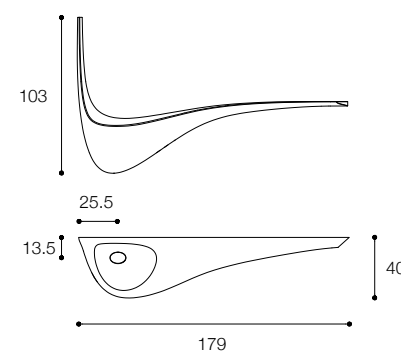

## QUATTRO.ZERO D8H

DESIGN METRICA

Lavabo in ceramilux ssl reversibile posizionabile in appoggio o a parete.  
Reversible matt ceramilux ssl wall mounted and countertop basin

Larghezza / Length (L)  
80, 100, 120 cm

**ALA**  
DESIGN VICTOR VASILEV

Lavabo da parete in cristalplant biobased  
Wall mounted basin in biobased cristalplant

**Brevettato / Patented**

Larghezza / Length  
100 cm

Altezza / Height  
30 cm

Profondità / Depth  
45 cm

## WING

DESIGN FALPER + LUDOVICO LOMBARDI

Lavabo da parete in cristalplant biobased  
Wall mounted basin in cristalplant biobased

**Brevettato / Patented**

Larghezza / Length  
179 cm

Altezza / Height  
103 cm

## WAVE

DESIGN VICTOR VASILEV

Lavabo da parete in cristalplant biobased  
Wall mounted basin in cristalplant biobased

**Brevettato / Patented**

Larghezza / Length  
120 cm

Altezza / Height  
10 cm

Profondità / Depth  
48 cm