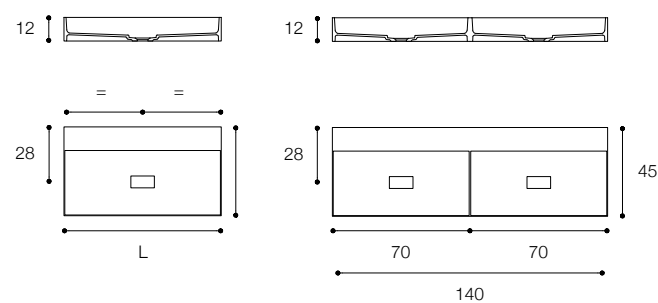

QUATTRO.ZERO D7H - D7I

DESIGN METRICA

Lavabi a parete e da appoggio in ceramilux ssl opaco sp 4 mm
Wall-mounted and countertop basins in 4mm matt ceramilux ssl

Brevettato / Patented

Larghezza / Length (L)
60 - 80 - 100 - 120 cm
140* cm

*Disponibili per lavabo doppio / Available for double basin

Altezza / Height
12 cm

Profondità / Depth
45 cm

Listino prezzi / Price list — p. 502

Colori disponibili / Available colors — p. 148 ●