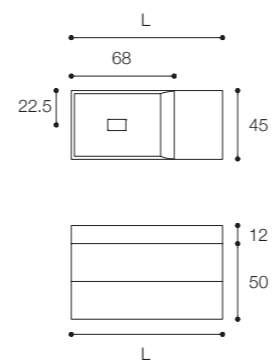

Pure elements

Larghezza / Length (L1, L2, L)

L1 120 - 160 cm

L2 40 - 160 cm

L 200 - 300 cm

Altezz / Height (H)

36 - 50 - 76 cm

Profondità / Depth

Pure 160 x 45 x h 50 cm unit with two drawers in matt White finish with Cristalplant Bio Active top, groove handle and Fontana washbasin in Cristalplant Bio Active measuring 58 x 37 x h 13 cm.

Larghezza / Length (L)
100 - 120 - 140 - 160 cm

Altezza / Height
50 cm

Profondità / Depth
45 cm

Listino prezzi / Price list — p. 73

● Colori disponibili / Available colors — p. 142 - 143

Mobile Pure da cm 160 x 45 x h 50 a doppio cassetto con maniglia a gola e lavabo pure in Cristalplant Bio Active da cm 160 x 45 x h 12.
La finitura del mobile è Noce Brown.

Pure unit measuring 160 x 45 x h 50 cm with double drawer with groove handle and pure washbasin in Cristalplant Bio Active 160 x 45 x h 12 cm. The finish of the unit is Walnut Brown.

Larghezza / Length (L)
100 - 120 - 140 - 160 cm