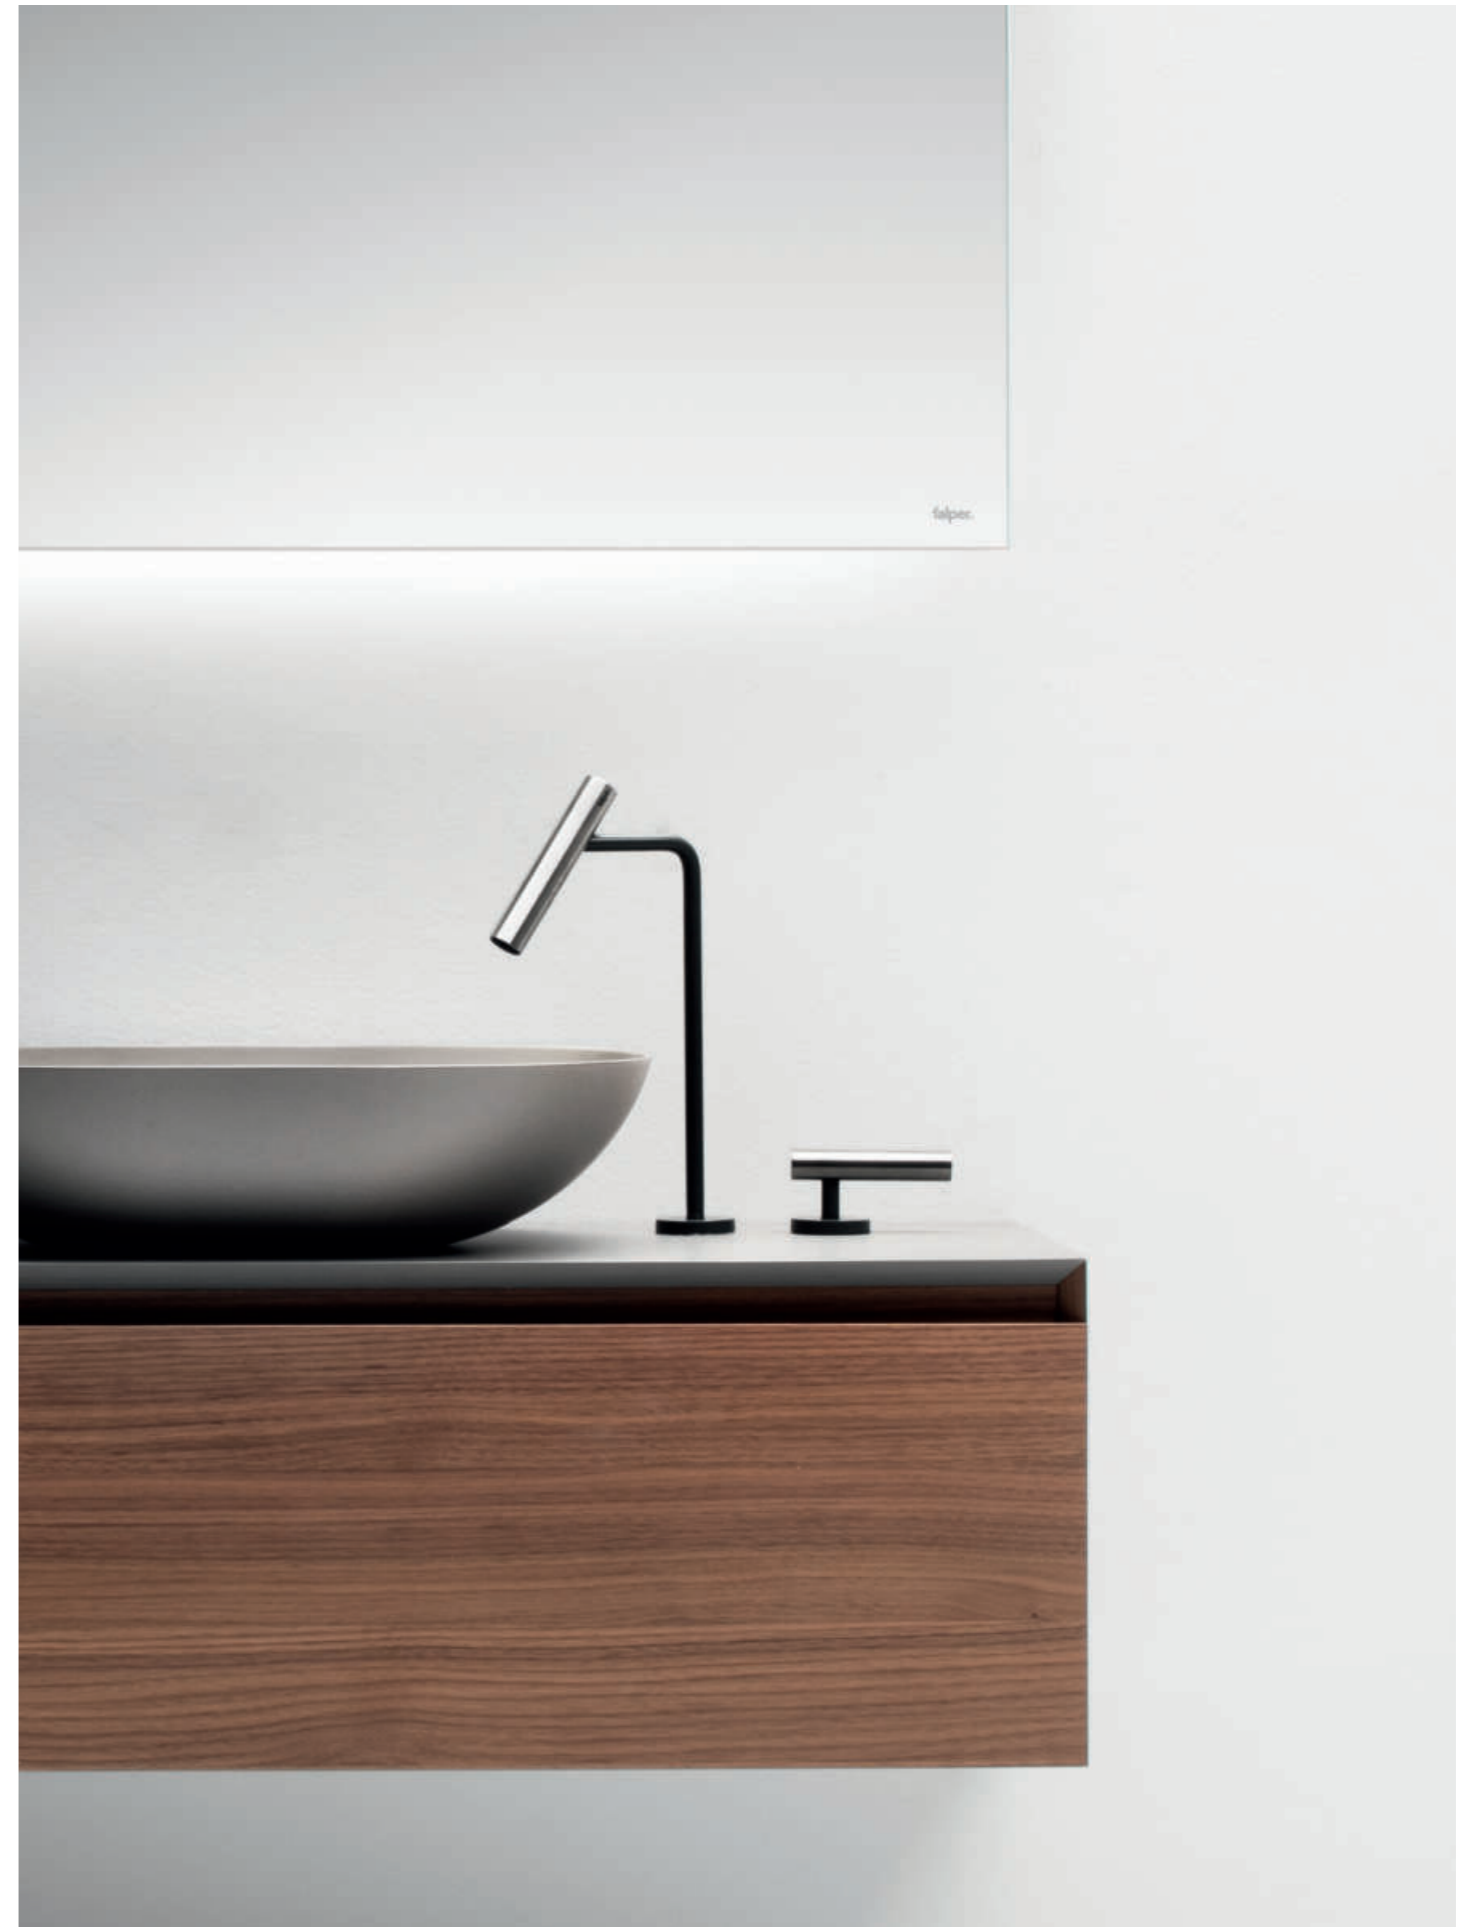

PURE
/ design METRICA

MOBILI / FURNITURES

falper.

PURE
DESIGN METRICA

Composizione Pure elements da cm 160 x 45 x h 36 composta da due cassettiere in finitura Noce Canaletto con maniglia gola e top a 45 gradi in fenix colore Grigio Londra. Lavabo da appoggio D8C in Cristalplant Bio Active in finitura Grigio Londra.