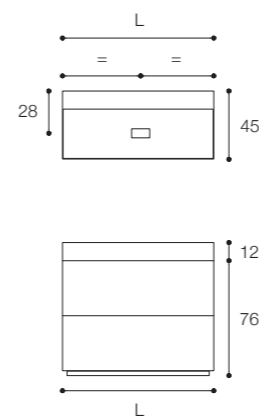

Larghezza / Length (L)
60 - 80 - 100 - 120 cm

Altezza / Height
76 cm

Profondità / Depth
45 cm

Listino prezzi / Price list — p. 75

● Colori disponibili / Available colors — p. 142 - 143