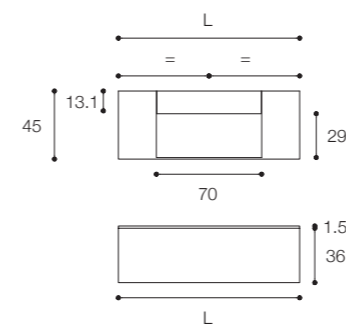

Larghezza / Length (L)
100 - 120 - 140 - 160 cm

Altezza / Height
36 cm

Profondità / Depth
45 cm

Listino prezzi / Price list — p. 69

● Colori disponibili / Available colors — p. 142 - 143