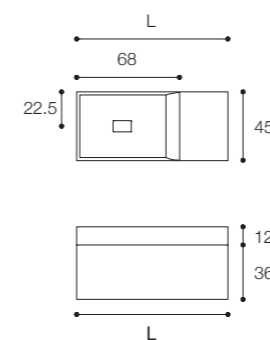

Pure elements

Larghezza / Length (L1, L2, L)
L1, L2 min 40 cm - max 160 cm
L min 80 cm - max 300 cm

Altezza / Height
36 - 50 - 76 cm

Profondità / Depth
45 cm

Listino prezzi / Price list — p. 79

● Colori disponibili / Available colors — p. 142 - 143

Pure elements

Larghezza / Length (L1, L2, L)

L1 120 - 160 cm

L2 40 - 160 cm

L 200 - 300 cm

Altezz / Height (H)

36 - 50 - 76 cm

Profondità / Depth

Altezza / Height
36 cm

Profondità / Depth
45 cm

Listino prezzi / Price list — p. 69

● Colori disponibili / Available colors — p. 142 - 143

Mobile Pure da cm 160 x 45 x h 36 in legno Noce Naturale con
lavabo pure in Cristalplant Bio Active da cm 160 x 45 x h 12.

Pure unit in Natural Walnut with 160 x 45 x h 36 cm, pure Cristalplant
Bio Active washbasin, dimensions 160 x 45 x h 12 cm

Larghezza / Length (L)
100 - 120 - 140 - 160 cm

Altezza / Height
36 cm

Profondità / Depth
45 cm