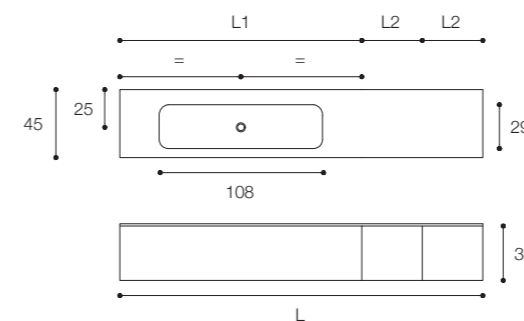

Pure elements

Larghezza / Length (L1, L2, L)
L1, L2 min 40 cm - max 160 cm
L min 80 cm - max 300 cm

Altezza / Height
36 - 50 - 76 cm

Profondità / Depth
45 cm

Listino prezzi / Price list — p. 79

● Colori disponibili / Available colors — p. 142 - 143

Composition measuring 240 X 45 x h 36 cm with 160 + 40 + 40 cm Pure elements drawer modular units in natural Walnut Wood. Flat Soft Cristalplant Bio Active integrated top measuring 240 x 45 x h 1.5 cm

Pure elements

Larghezza / Length (L1, L2, L)

L1 120 - 160 cm

L2 40 - 160 cm

L 200 - 300 cm

Altezz / Height (H)

36 - 50 - 76 cm

Profondità / Depth