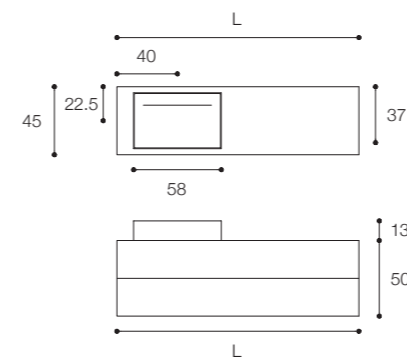

Pure elements

Larghezza / Length (L1, L2, L)
L1, L2 min 40 cm - max 160 cm
L min 80 cm - max 300 cm

Altezza / Height
36 - 50 - 76 cm

Profondità / Depth
45 cm

Listino prezzi / Price list — p. 79

● Colori disponibili / Available colors — p. 142 - 143

Pure elements

Larghezza / Length (L1, L2, L)

L1 120 - 160 cm

L2 40 - 160 cm

L 200 - 300 cm

Altezz / Height (H)

36 - 50 - 76 cm

Profondità / Depth

Listino prezzi / Price list — p. 68

● Colori disponibili / Available colors — p. 142 - 143

Mobile pure da cm 160 x 45 x h 50 a doppio cassetto in finitura Bianco opaco con top in Cristalplant Bio Active, maniglia a gola e lavabo Fontana in Cristalplant Bio Active da cm 58 x 37 x h 13.

Pure 160 x 45 x h 50 cm unit with two drawers in matt White finish with Cristalplant Bio Active top, groove handle and Fontana washbasin in Cristalplant Bio Active measuring 58 x 37 x h 13 cm.

Larghezza / Length (L)
100 - 120 - 140 - 160 cm