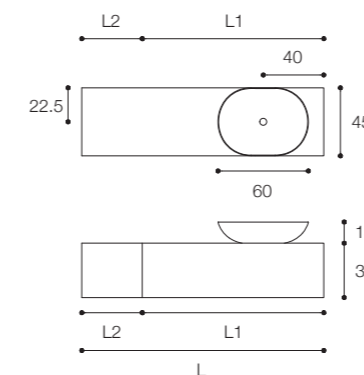

PURE
/ design METRICA

MOBILI / FURNITURES

falper.

PURE
DESIGN METRICA

Composizione Pure elements da cm 160 x 45 x h 36 composta da due cassettiere in finitura Noce Canaletto con maniglia gola e top a 45 gradi in fenix colore Grigio Londra. Lavabo da appoggio D8C in Cristalplant Bio Active in finitura Grigio Londra.

Pure elements

Larghezza / Length (L1, L2, L)
L1, L2 min 40 cm - max 160 cm
L min 80 cm - max 300 cm

Altezza / Height
36 - 50 - 76 cm

Profondità / Depth
45 cm

Listino prezzi / Price list — p. 79

● Colori disponibili / Available colors — p. 142 - 143

Pure elements

Larghezza / Length (L1, L2, L)

L1 120 - 160 cm

L2 40 - 160 cm

L 200 - 300 cm

Altezz / Height (H)

36 - 50 - 76 cm

Profondità / Depth