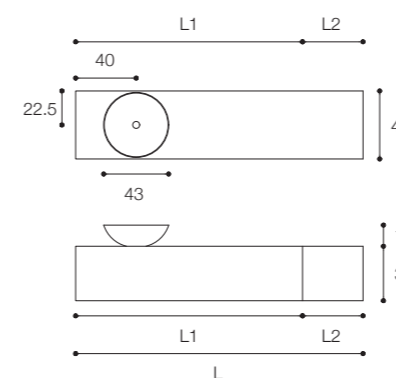

Pure elements

Larghezza / Length (L1, L2, L)
L1, L2 min 40 cm - max 160 cm
L min 80 cm - max 300 cm

Altezza / Height
36 - 50 - 76 cm

Profondità / Depth
45 cm

Listino prezzi / Price list — p. 79

● Colori disponibili / Available colors — p. 142 - 143

Composizione Pure elements da cm 190 x 45 x h 36 composta da due cassettiere in finitura Basalto con maniglia push e top a 45 gradi in Cristalplant Bio Active. lavabo da appoggio D8B in marmo Pietra Grey.

Pure elements

Larghezza / Length (L1, L2, L)

L1 120 - 160 cm

L2 40 - 160 cm

L 200 - 300 cm

Altezz / Height (H)

36 - 50 - 76 cm

Profondità / Depth