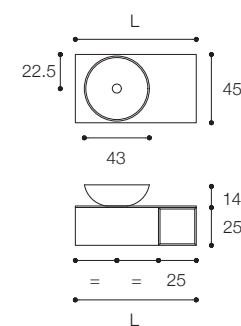

Unit with 80 x 45 x h 25 cm drawer with groove handle and D8H washbasin in Cristalplant Bio Active with 25 cm side shelf. 25 x 20 x h 150 cm door columns. Matt white lacquered finish.

Larghezza / Length (L)
80 - 100 - 120 cm

Altezza / Height
25 cm

Profondità / Depth
45 cm

Listino prezzi / Price list — p. 28

● Colori disponibili / Available colors — p. 100 - 101

Mobile con lavabo soprapiano cm 80 x 45 x h 25 con ampio cassetto e vano a giorno. Lavabo Ciotola 43cm e top con bordo salvagoccia in Cristalplant Bio Active. Specchio circolare retroilluminato diametro 45 cm. Finiture in foto: dall'alto a sinistra lavabo Bianco con cassetto Bianco e vano a giorno Noce Naturale; lavabo Bianco con cassetto Ghiaia e vano a giorno Noce Naturale; lavabo Terracotta con cassetto Genere e vano a giorno Alpi Cherry; lavabo Calcare con cassetto Calcare e vano a giorno Alpi White.

Cabinet unit with countertop washbasin 80 x 45 x h 25 cm with ample drawerspace and open compartment. Ciotola 43-cm Washbasin and top with drip-catching edge in Cristalplant Bio Active. Round backlit mirror, diameter 45 cm. Finishes in photo: from upper left, White washbasin with White drawer and Natural Walnut open compartment; White washbasin with Gravel drawer and Natural Walnut open compartment; Terracotta washbasin with Ash drawer and Alpi Sienna Cherry open compartment; Limestone washbasin with Limestone drawer and Alpi White open compartment.

Larghezza / Length (L)

120 - 140 cm

Altezza / Height

25 cm

Profondità / Depth

45 cm

Listino prezzi / Price list — p. 31

● Colori disponibili / Available colors — p. 100 - 101