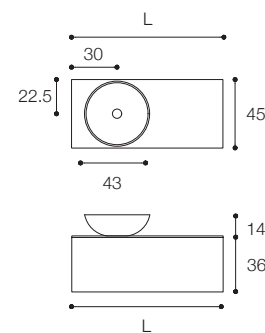

Larghezza / Length (L)
80 - 100 - 120 cm

Altezza / Height
36 cm

Profondità / Depth
45 cm

Listino prezzi / Price list — p. 37

Colori disponibili / Available colors — p. 100 - 101 ●

Mobile da cm 120 x 45 x h 36 con cassetto e vano laterale a giorno.
Lavabo D7H in Cristalplant Bio Active da 120 cm. Finiture mobile
Bianco laccato opaco e Noce Brown

Unit with drawer and side open-front compartment, dimensions
120 X 45 x h 36 cm. D7H washbasin in Cristalplant Bio Active
measuring 120 cm. Unit finished in matt White lacquer and Walnut
Brown wood.

Larghezza / Length (L)
80 - 100 - 120 cm

Altezza / Height
36 cm

Profondità / Depth
45 cm

Listino prezzi / Price list — p. 34

● Colori disponibili / Available colors — p. 100 - 101

Mobile da cm 80 x 45 x h 36 con cassetto in finitura Grigio Exclusive opaco.
Lavabo Ciotola 43 e top in Cristalplant Bio Active con profilo salvagoccia.

Cabinet unit 80 x 45 x h 36 cm with drawer in matt Exclusive Gray finish.
Ciotola 43 washbasin and top in Cristalplant Bio Active with drip-catching edge.

Larghezza / Length (L)
60 - 80 - 100 - 120 cm

Altezza / Height
36 cm