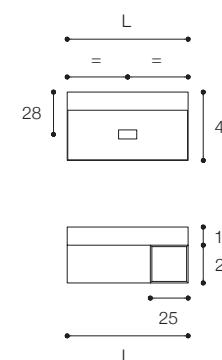

Composition with rectangular Quattro.Zero countertop washbasin in Cristalplant Bio Active on h 25 cm units, drawer with groove handle and two open compartments. Photo: Gravel finish washbasin cm 120 x 45 x h 12 on matt London Grey vanity unit and open compartment in walnut brown finish measuring cm 120 x 45 x h 25.

Larghezza / Length (L)
120 cm

Altezza / Height
25 cm

Profondità / Depth
45 cm

Listino prezzi / Price list — p. 27

● Colori disponibili / Available colors — p. 100 - 101

Lavabo rettangolare Quattro.Zero in Cristalplant Bio Active su cassetto con apertura push e vano a giorno. Dimensioni in foto: mobile cm 80 x 45 x h 25. Lavabo cm 80 x 45 x h 12. Finiture in foto: dall'alto a sinistra lavabo Bianco con cassetto Bianco e vano a giorno Noce Naturale; lavabo Bianco con cassetto Creta e vano a giorno Noce Naturale; lavabo Terracotta con cassetto Cenere e vano a giorno Alpi Cherry; lavabo Bianco con cassetto Calcare e vano a giorno Alpi White.

Rectangular Quattro.Zero washbasin in Cristalplant Bio Active with push-open drawn and open compartment. Dimensions in photo: cabinet 80 x 45 x h 25 cm. Washbasin 80 x 45 x h 12 cm. Finishes in photo: from upper left, White washbasin with White drawer and Natural Walnut storage unit; White washbasin with Clay drawer and Natural Walnut storage unit; Terracotta washbasin with Ash drawer and Alpi Sienna Cherry storage unit; White washbasin with Limestone drawer and Alpi White storage unit.

Larghezza / Length (L)
80 - 100 - 120 cm
Altezza / Height
25 cm

Profondità / Depth
45 cm

Listino prezzi / Price list — p. 27
● Colori disponibili / Available colors — p. 100 - 101

Mobile con cassetto da cm 80 x 45 x h 25 con maniglia a gola e lavabo D8H in Cristalplant Bio Active con ripiano laterale da 25 cm. Colonne ad anta da cm 25 x 20 x h 150. Finitura in laccato Bianco Opaco.