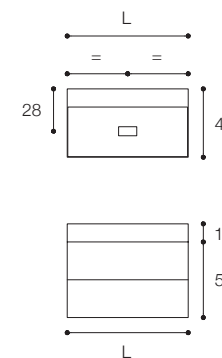

Larghezza / Length (L)
60 - 80 - 100 - 120 cm

Altezza / Height
50 cm

Profondità / Depth
45 cm

Listino prezzi / Price list — p. 40

● Colori disponibili / Available colors — p. 100 - 101