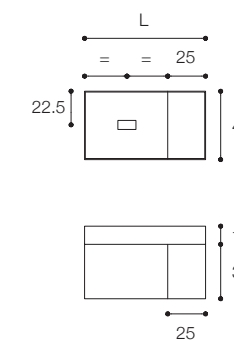

Listino prezzi / Price list — p. 32

Colori disponibili / Available colors — p. 100 - 101 ●

Mobile da cm 120 x 45 x h 36 con cassetto laccato Visone opaco e anta laterale in legno finitura Noce Naturale. Lavabo in Cristalplant Bio Active D8H da cm 120 x 45 x h 12 con ripiano laterale da 25 cm.

Unit with matt Mink lacquered drawer and side door in wood with Natural Walnut finish, dimensions 120 x 45 x h 36 cm. D8J 120 x 45 x h 12 cm washbasin in Cristalplant Bio Active with 25 cm side shelf.

Larghezza / Length (L)
80 - 100 - 120 cm

Altezza / Height
36 cm

Profondità / Depth
45 cm

Listino prezzi / Price list — p. 37

Colori disponibili / Available colors — p. 100 - 101 ●

Mobile da cm 120 x 45 x h 36 con cassetto e vano laterale a giorno.
Lavabo D7H in Cristalplant Bio Active da 120 cm. Finiture mobile
Bianco laccato opaco e Noce Brown

Unit with drawer and side open-front compartment, dimensions
120 X 45 x h 36 cm. D7H washbasin in Cristalplant Bio Active
measuring 120 cm. Unit finished in matt White lacquer and Walnut
Brown wood.

Larghezza / Length (L)
80 - 100 - 120 cm