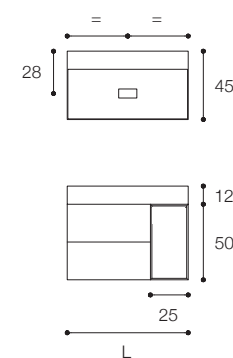

Composition with two drawer unit and countertop washbasin in Cristalplant Bio Active. Photo: washbasin Quattro.Zero cm 80 x 45 x h 12 on unit with two drawers cm 80 x 45 x h 50.

Larghezza / Length (L)
60 - 80 - 100 - 120 cm

Altezza / Height
50 cm

Profondità / Depth
45 cm

Listino prezzi / Price list — p. 40

● Colori disponibili / Available colors — p. 100 - 101

Mobile da cm 80 x 45 x h 50 con doppio cassetto e cassetto verticale Laundry in legno. Lavabo D7H in Cristalplant Bio Active da cm 80 x 45 x h 12. Finiture in foto: dall'alto a sinistra lavabo Cenere con cassetti Cenere e cassetto in legno Noce Brown; lavabo Terra con cassetti Ombra e cassetto in legno Noce Brown; lavabo Cenere con cassetti Bianco e cassetto in legno Noce Naturale; lavabo Cenere con cassetti Bianco e cassetto in legno Noce Brown.

Cabinet unit 80 x 45 x h 50 cm with double drawer and vertical laundry basket in wood. D7H washbasin in Cristalplant Bio Active, 80 x 45 x h 12 cm. Finishes in photo: from upper left, Ash washbasin with Ash drawers and Walnut Brown wood laundry basket; Earth washbasin with Shade drawers and Walnut Brown wood laundry basket; Ash washbasin with White drawers and Natural Walnut wood laundry basket; Ash washbasin with White drawers and Walnut Brown laundry basket.

Larghezza / Length (L)

80 - 100 - 120 cm

Altezza / Height

50 cm

Profondità / Depth

45 cm

Listino prezzi / Price list — p. 42

● Colori disponibili / Available colors — p. 100 - 101