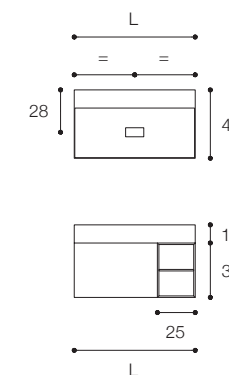

Larghezza / Length (L)
80 - 100 - 120 cm

Altezza / Height
36 cm

Profondità / Depth
45 cm

Listino prezzi / Price list — p. 37

Colori disponibili / Available colors — p. 100 - 101 ●

Mobile da cm 120 x 45 x h 36 con cassetto e vano laterale a giorno.
Lavabo D7H in Cristalplant Bio Active da 120 cm. Finiture mobile
Bianco laccato opaco e Noce Brown

Unit with drawer and side open-front compartment, dimensions
120 X 45 x h 36 cm. D7H washbasin in Cristalplant Bio Active
measuring 120 cm. Unit finished in matt White lacquer and Walnut
Brown wood.

Larghezza / Length (L)
80 - 100 - 120 cm