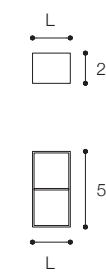

Larghezza / Length (L)

80 - 100 - 120 cm

Altezza / Height

50 cm

Profondità / Depth

45 cm

Listino prezzi / Price list — p. 42

● Colori disponibili / Available colors — p. 100 - 101

Pensili decorativi e funzionali. In foto dall'alto a sinistra: pensile ad anta cm 25 x h 50 cm Bianco; pensile a giorno in Noce Bruciato 25 h 50 cm; pensile ad anta Bianco cm 18 x 50 x h 20 cm; pensile ad anta Ploggia opaco da cm 25 x h 25 su pensile a giorno Noce Bruciato da cm 25 x h 25;

QD5
25 x 20 x h25 cm

QD1 18 / 25
18 x 20 x h25 cm
25 x 20 x h25 cm

QE1 18 / 25
18 x 20 x h50 cm
25 x 20 x h50 cm

QD2 18 / 25
18 x 20 x h50 cm
25 x 20 x h50 cm

Pensili ad anta da cm 25 x 20 x h 50
in finitura Bianco laccato opaco.

Wall units with doors in matt White finish,
dimensions cm 25 X 20 x h 50

QE1 18/25

Larghezza / Length (L)
18 / 25 cm

Altezza / Height
50 cm

Profondità / Depth
20 cm

Listino prezzi / Price list — p. 47

● Colori disponibili / Available colors — p. 100 - 101