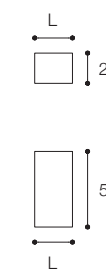

Larghezza / Length (L)

80 - 100 - 120 cm

Altezza / Height

50 cm

Profondità / Depth

45 cm

Listino prezzi / Price list — p. 42

● Colori disponibili / Available colors — p. 100 - 101

Pensili decorativi e funzionali. In foto dall'alto a sinistra: pensile ad anta cm 25 x h 50 cm Bianco; pensile a giorno in Noce Bruciato 25 h 50 cm; pensile ad anta Bianco cm 18 x 50 x h 20 cm; pensile ad anta Ploggia opaco da cm 25 x h 25 su pensile a giorno Noce Bruciato da cm 25 x h 25;

QD5
25 x 20 x h25 cm

QD1 18 / 25
18 x 20 x h25 cm
25 x 20 x h25 cm

QE1 18 / 25
18 x 20 x h50 cm
25 x 20 x h50 cm

QD2 18 / 25
18 x 20 x h50 cm
25 x 20 x h50 cm

Pensili ad anta da cm 25 x 20 x h 50
in finitura Bianco laccato opaco.

Wall units with doors in matt White finish,
dimensions cm 25 X 20 x h 50

QE1 18/25

Larghezza / Length (L)
18 / 25 cm

Altezza / Height
50 cm

Profondità / Depth
20 cm

Listino prezzi / Price list — p. 47

● Colori disponibili / Available colors — p. 100 - 101