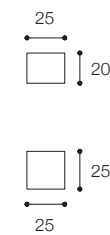

Pensili decorativi e funzionali. In foto dall'alto a sinistra: pensile ad anta cm 25 x h 50 cm Bianco; pensile a giorno in Noce Bruciato 25 h 50 cm; pensile ad anta Bianco cm 18 x 50 x h 20 cm; pensile ad anta Ploggia opaco da cm 25 x h 25 su pensile a giorno Noce Bruciato da cm 25 x h 25;

Decorative and functional cupboards. Photo from the top left corner: White wall cabinet with door cm 25 x h 50; Burned Walnut open wall unit cm 25 x h 50; White wall cabinet with door cm 18 x 50 x h 20; Burned Walnut open wall unit cm 25 x h 25.

QD5
25 x 20 x h25 cm