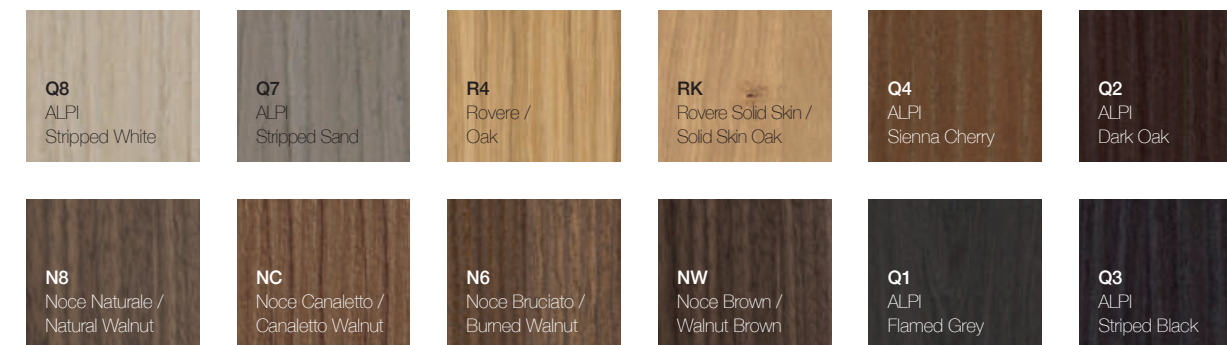

Profondità / Depth
20 cm

Listino prezzi / Price list — p. 49

● Colori disponibili / Available colors — p. 100 - 101

Laccati opachi / Matt painted - Cat. 1

Cristalplant Bio Active

O
I lavabi della collezione sono disponibili anche nelle finiture laccate opache contrassegnate con il pallino bianco. / The washbasins in the collection are also available in the matt lacquered finishes marked with a white dot.

Legni / Woods - Cat. 2

Nella collezione QUATTRO.ZERO le finiture legno sono disponibili esclusivamente per le basi laterali ad anta, a giorno e nei mobili LAUNDRY. / In the QUATTRO.ZERO collection, wooden finishing are only available for units with door, open compartments, LAUNDRY baskets.