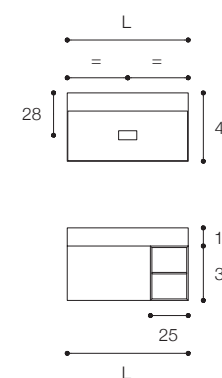

Larghezza / Length (L)

120 - 140 cm

Altezza / Height

25 cm

Profondità / Depth

45 cm

Listino prezzi / Price list — p. 31

● Colori disponibili / Available colors — p. 100 - 101

Mobile con cassetto da cm 80 x 45 x h 25 con maniglia a gola e lavabo D8H in Cristalplant Bio Active con ripiano laterale da 25 cm. Finitura Grigio Londra.

Unit with 80 x 45 x h 25 cm drawer with groove handle and D8H washbasin in Cristalplant Bio Active with 25 cm side shelf. London Grey finish.

Larghezza / Length (L)
80 - 100 - 120 cm

Altezza / Height
36 cm

Profondità / Depth
45 cm

Listino prezzi / Price list — p. 35

● Colori disponibili / Available colors — p. 100 - 101

Mobile da cm 80 x 45 x h 36 con cassetto in finitura nero opaco con vano laterale a giorno in legno finitura a olio rovere solid skin.

Unit with matt black drawer and open-front side compartment made of wood with solid-skin oak oil finish, dimensions 80 x 45 x h 36 cm.

Larghezza / Length (L)
80 - 100 - 120 cm

Altezza / Height
36 cm

Profondità / Depth
45 cm