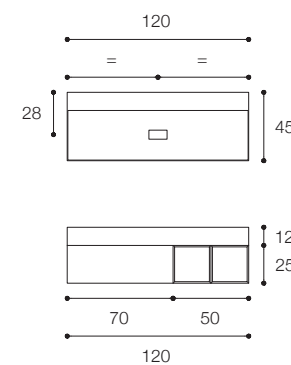

QUATTRO.ZERO

/ design METRICA

MOBILI / FURNITURES

falper.

QUATTRO.ZERO

DESIGN METRICA

Composizione con lavabo rettangolare Quattro.Zero da appoggio in Cristalplant Bio Active su mobile h25, cassetto con maniglia a gola e doppio vano a giorno. In foto: lavabo da cm 120 x 45 x h 12 in finitura Ghiaia, su cassetiera Grigio Londra e vano a giorno in Noce Brown da cm 120 x 45 x h 25.

Composition with rectangular Quattro.Zero countertop washbasin in Cristalplant Bio Active on h 25 cm units, drawer with groove handle and two open compartments. Photo: Gravel finish washbasin cm 120 x 45 x h 12 on matt London Grey vanity unit and open compartment in walnut brown finish measuring cm 120 x 45 x h 25.

Larghezza / Length (L)
120 cm

Altezza / Height
25 cm

Profondità / Depth
45 cm

Listino prezzi / Price list — p. 27

● Colori disponibili / Available colors — p. 100 - 101

Lavabo rettangolare Quattro.Zero in Cristalplant Bio Active su cassetto con apertura push e vano a giorno. Dimensioni in foto: mobile cm 80 x 45 x h 25. Lavabo cm 80 x 45 x h 12. Finiture in foto: dall'alto a sinistra lavabo Bianco con cassetto Bianco e vano a giorno Noce Naturale; lavabo Bianco con cassetto Creta e vano a giorno Noce Naturale; lavabo Terracotta con cassetto Cenere e vano a giorno Alpi Cherry; lavabo Bianco con cassetto Calcare e vano a giorno Alpi White.

Larghezza / Length (L)

120 - 140 cm

Altezza / Height

25 cm

Profondità / Depth

45 cm

Listino prezzi / Price list — p. 31

● Colori disponibili / Available colors — p. 100 - 101