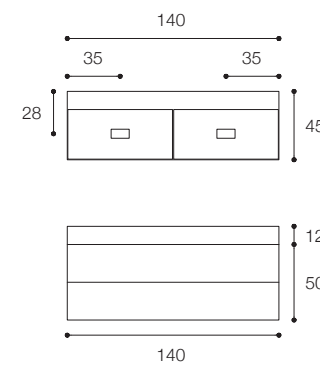

Larghezza / Length (L)

120 - 140 cm

Altezza / Height

25 cm

Profondità / Depth

45 cm

Listino prezzi / Price list — p. 31

● Colori disponibili / Available colors — p. 100 - 101

Cabinet unit 80 x 45 x h 36 cm with drawer in matt Exclusive Gray finish.
Ciotola 43 washbasin and top in Cristalplant Bio Active with drip-catching edge.

Larghezza / Length (L)
60 - 80 - 100 - 120 cm

Altezza / Height
36 cm

Profondità / Depths
45 cm

Listino prezzi / Price list — p. 38

● Colori disponibili / Available colors — p. 100 - 101

Composizione con base a due cassetti in finitura Bianco opaco e lavabo D71 in appoggio in Cristalplant Bio Active.
Dimensioni cm 140 x 45 x h50

Composition with two drawer unit in matt White lacquered finish and D71 countertop washbasin in Cristalplant Bio Active.
Dimensions cm 140 x 45 x h 50

Larghezza / Length
140 cm

Altezza / Height
50 cm

Profondità / Depth
45 cm