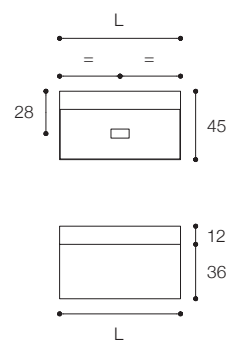

Larghezza / Length (L)

120 - 140 cm

Altezza / Height

25 cm

Profondità / Depth

45 cm

Listino prezzi / Price list — p. 31

● Colori disponibili / Available colors — p. 100 - 101

Larghezza / Length (L)
80 - 100 - 120 cm

Altezza / Height
36 cm

Profondità / Depth
45 cm

Listino prezzi / Price list — p. 35

● Colori disponibili / Available colors — p. 100 - 101

Mobile da cm 80 x 45 x h 36 con cassetto in finitura nero opaco con vano laterale a giorno in legno finitura a olio rovere solid skin.

Composition with one drawer cm 120 x 45 x h36 White matt finish with Quattro.Zero countertop washbasin in Cristalplant Bio Active

Larghezza / Length (L)
60 - 80 - 100 - 120 cm

Altezza / Height
36 cm

Profondità / Depth
45 cm

Listino prezzi / Price list — p. 32

Colori disponibili / Available colors — p. 100 - 101 ●

Mobile da cm 120 x 45 x h 36 con cassetto laccato Visone opaco e anta laterale in legno finitura Noce Naturale. Lavabo in Cristalplant Bio Active D8H da cm 120 x 45 x h 12 con ripiano laterale da 25 cm.