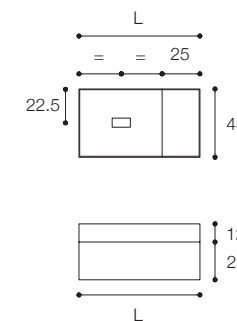

Larghezza / Length (L)
120 cm

Altezza / Height
25 cm

Profondità / Depth
45 cm

Listino prezzi / Price list — p. 27

● Colori disponibili / Available colors — p. 100 - 101

Lavabo rettangolare Quattro.Zero in Cristalplant Bio Active su cassetto con apertura push e vano a giorno. Dimensioni in foto: mobile cm 80 x 45 x h 25. Lavabo cm 80 x 45 x h 12. Finiture in foto: dall'alto a sinistra lavabo Bianco con cassetto Bianco e vano a giorno Noce Naturale; lavabo Bianco con cassetto Creta e vano a giorno Noce Naturale; lavabo Terracotta con cassetto Cenere e vano a giorno Alpi Cherry; lavabo Bianco con cassetto Calcare e vano a giorno Alpi White.

Rectangular Quattro.Zero washbasin in Cristalplant Bio Active with push-open drawn and open compartment. Dimensions in photo: cabinet 80 x 45 x h 25 cm. Washbasin 80 x 45 x h 12 cm. Finishes in photo: from upper left, White washbasin with White drawer and Natural Walnut storage unit; White washbasin with Clay drawer and Natural Walnut storage unit; Terracotta washbasin with Ash drawer and Alpi Sienna Cherry storage unit; White washbasin with Limestone drawer and Alpi White storage unit.

Larghezza / Length (L)
80 - 100 - 120 cm
Altezza / Height
25 cm

Profondità / Depth
45 cm

Listino prezzi / Price list — p. 27
● Colori disponibili / Available colors — p. 100 - 101

Mobile con cassetto da cm 80 x 45 x h 25 con maniglia a gola e lavabo D8H in Cristalplant Bio Active con ripiano laterale da 25 cm. Colonne ad anta da cm 25 x 20 x h 150. Finitura in laccato Bianco Opaco.

Unit with 80 x 45 x h 25 cm drawer with groove handle and D8H washbasin in Cristalplant Bio Active with 25 cm side shelf. 25 x 20 x h 150 cm door columns. Matt white lacquered finish.

Larghezza / Length (L)
80 - 100 - 120 cm