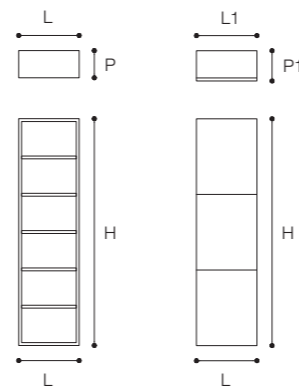

Le colonne della collezione consentono configurazioni personalizzate grazie alla possibilità di scegliere larghezze fino a 60 cm per le ante e fino a 120 cm per le parti a giorno.

The columns of the collection can have customizable configurations thanks to the possibility of choosing widths of up to 60 cm for columns with doors and up to 120 cm for open compartments.

Larghezza / Length (L)

L 30 - 120 cm

L1 30 - 60 cm

Altezza / Height (H)

150 - 180 cm

Profondità / Depth (P)

P 18 - 33 cm

P1 20 - 35 cm

Listino prezzi / Price list — p. 153

Colori disponibili / Available colors — p. 188 - 191