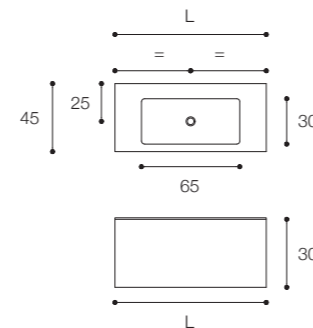

Viaveneto G elements

Larghezza / Length (L1, L2, L)
L1, L2 min 60 cm - max 160 cm
L min 120 cm - max 300 cm

Altezza / Height (H)
30 - 45 - 60 cm

Profondità / Depth (P)
45 - 55 cm

Listino prezzi / Price list — p. 169

Composition with central basin and furniture with one drawer, groove handle, glass top with built-in basin.
Photo: glossy White glass top, glossy White lacquered furniture.
Size 80 x 45 x h 30

Larghezza / Length (L)
80 - 100 - 120 - 140 - 160 cm

Altezza / Height
30 cm

Profondità / Depth
45 cm

Listino prezzi / Price list — p. 121

Colori disponibili / Available colors — p. 188 - 191

Composizione con doppio lavabo e mobile con doppio cassetto con maniglia a gola, top in vetro con doppio lavabo integrato.
 Finiture in foto: top in vetro Bianco lucido, mobile laccato Bianco lucido.
 Dimensioni cm 160 x 45 x h 30

Composition with double washbasin and two-drawer cabinet unit with groove handle, glass top with built-in double washbasin.
 Finishes in photo: top in glossy White glass, glossy White lacquered unit.
 Dimensions 160 x 45 x h 30 cm