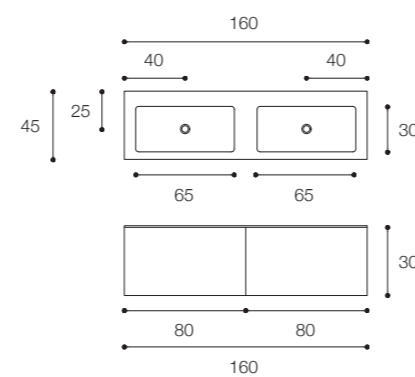

Composition with central basin and furniture with one drawer, groove handle, glass top with built-in basin.
Photo: glossy White glass top, glossy White lacquered furniture.
Size 80 x 45 x h 30

Larghezza / Length (L)
80 - 100 - 120 - 140 - 160 cm

Altezza / Height
30 cm

Profondità / Depth
45 cm

Listino prezzi / Price list — p. 121

Colori disponibili / Available colors — p. 188 - 191

Composizione con doppio lavabo e mobile con doppio cassetto con maniglia a gola, top in vetro con doppio lavabo integrato.
 Finiture in foto: top in vetro Bianco lucido, mobile laccato Bianco lucido.
 Dimensioni cm 160 x 45 x h 30

Composition with double washbasin and two-drawer cabinet unit with groove handle, glass top with built-in double washbasin.
 Finishes in photo: top in glossy White glass, glossy White lacquered unit.
 Dimensions 160 x 45 x h 30 cm

Larghezza / Length (L)
 160 cm

Altezza / Height
 30 cm

Profondità / Depth
 45 cm

Listino prezzi / Price list — p. 122

Colori disponibili / Available colors — p. 188 - 191

Composizione Viaveneto G da cm 80 x 45 x h 30 a un cassetto in finitura Bianco opaco con top in Cristalplant Bio Active, maniglia a gola e lavabo Fontana in Cristalplant Bio Active da cm 43 x 43 x h 13.