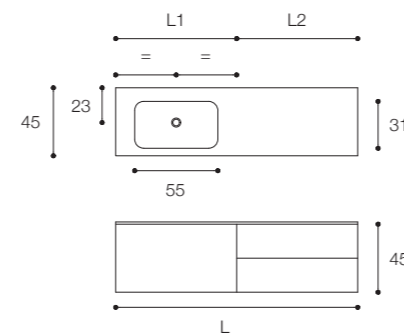

Viaveneto G elements

Larghezza / Length (L1, L2, L)
L1, L2 min 60 cm - max 160 cm
L min 120 cm - max 300 cm

Altezza / Height (H)
30 - 45 - 60 cm

Profondità / Depth (P)
45 - 55 cm

Listino prezzi / Price list — p. 169

Viaveneto G elements

Larghezza / Length (L)
min 80 cm - max 160 cm

Altezza / Height (H)
30 - 45 - 60 cm

Profondità / Depths
45 cm

Listino prezzi / Price list — p. 169

Colori disponibili / Available colors — p. 188 - 191

Mobile Viaveneto G con tre cassetti e maniglie a gola in finitura Bianco laccato opaco da cm 160 x 45 x h 45 con piano con lavabo integrato Round Soft in Cristalplant Bio Active.

Viaveneto G unit with three drawers and groove handle in matt White lacquered finish measuring 160 x 45 x h 45 cm with Round Soft built-in washbasin in Cristalplant Bio Active.

Larghezza / Length (L)
L 120 - 140 - 160 - 180 cm
L1 80 - 90 cm
L2 40 - 90 cm

Altezza / Height
45 cm

Profondità / Depth
45 cm

Listino prezzi / Price list — p. 150

Colori disponibili / Available colors — p. 188 - 191