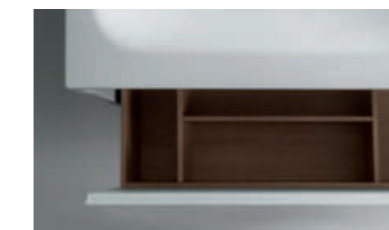

Su richiesta i cassetti possono essere realizzati interamente in legno, in tutte le finiture disponibili nelle categorie 1 e 2. / Upon request, the drawers can be made entirely of wood, in all the available finishes of categories 1 and 2.