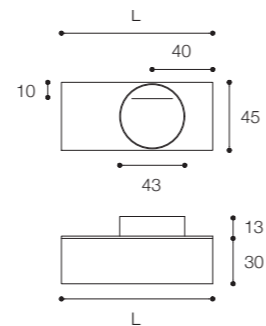

Viaveneto G elements

Larghezza / Length (L1, L2, L)
L1, L2 min 60 cm - max 160 cm
L min 120 cm - max 300 cm

Altezza / Height (H)
30 - 45 - 60 cm

Profondità / Depth (P)
45 - 55 cm

Listino prezzi / Price list — p. 169

Larghezza / Length (L)
 160 cm

Altezza / Height
 30 cm

Profondità / Depth
 45 cm

Listino prezzi / Price list — p. 122

Colori disponibili / Available colors — p. 188 - 191

Composizione Viaveneto G da cm 80 x 45 x h 30 a un cassetto in finitura Bianco opaco con top in Cristalplant Bio Active, maniglia a gola e lavabo Fontana in Cristalplant Bio Active da cm 43 x 43 x h 13.

Composition Viaveneto G cm 80 x 45 x h 30 with one drawers in matt White finish with Cristalplant Bio Active top, groove handle and Fontana washbasin in Cristalplant Bio Active measuring 43 x 43 x h 13 cm.

Larghezza / Length (L)
80 - 100 - 120 - 140 - 160 cm

Altezza / Height
30 cm

Profondità / Depth
45 cm

Listino prezzi / Price list — p. 117

Colori disponibili / Available colors — p. 188 - 191

Composizione Viaveneto G con base a doppio cassetto e top in Cristalplant Bio Active da cm 160 x 45 x h 30 con maniglia gola, lavabo in appoggio handmade in Cristalplant Bio Active da cm 56 x 41 x h 13,5
 Finiture cassetti in foto: dall'alto a sinistra Rovere Solid Skin; Alpi Sienna Cherry; Creta; Bianco.