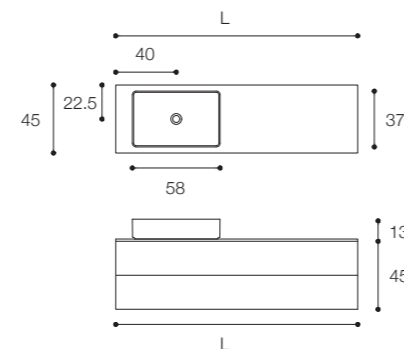

Viaveneto G elements

Larghezza / Length (L1, L2, L)
L1, L2 min 60 cm - max 160 cm
L min 120 cm - max 300 cm

Altezza / Height (H)
30 - 45 - 60 cm

Profondità / Depth (P)
45 - 55 cm

Listino prezzi / Price list — p. 169

Larghezza / Length (L)
80 - 100 - 120 - 140 - 160 cm

Altezza / Height
45 cm

Profondità / Depth
45 cm

Listino prezzi / Price list — p. 129

Colori disponibili / Available colors — p. 188 - 191

Mobile Viaveneto G costituito da due cassetti da cm 160 x 45 x h 45 in legno finitura Noce Brown con lavabo in Cristalplant Bio Active mod. Arc da cm 160 x 45 x h 12,5. Il lavabo Arc è caratterizzato dall'elemento di copertura removibile

Viaveneto G elements

Larghezza / Length (L)
min 80 cm - max 160 cm

Altezza / Height (H)
30 - 45 - 60 cm

Profondità / Depths
45 cm

Listino prezzi / Price list — p. 169

Colori disponibili / Available colors — p. 188 - 191