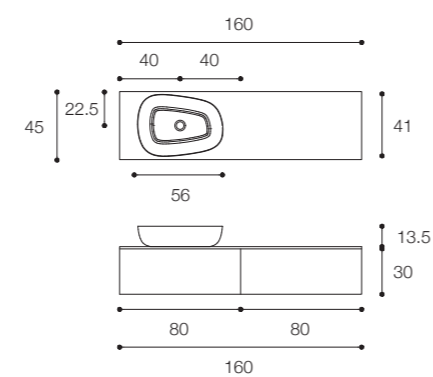

Viaveneto G elements

Larghezza / Length (L1, L2, L)
L1, L2 min 60 cm - max 160 cm
L min 120 cm - max 300 cm

Altezza / Height (H)
30 - 45 - 60 cm

Profondità / Depth (P)
45 - 55 cm

Listino prezzi / Price list — p. 169

Larghezza / Length

160 cm

Altezza / Height

30 cm

Profondità / Depth

45 cm

Listino prezzi / Price list — p. 116

Colori disponibili / Available colors — p. 188 - 191

Composizione Viaveneto G Elements composta da doppia base con cassetto da cm 120 x 45 x h 45 con maniglia a gola e cassetto interno opzionale DQW in legno. Top in Cristalplant Bio Active da cm 240 x 45 x h 1,5 e doppio lavabo Ciotola 43 in Cristalplant Bio Active.