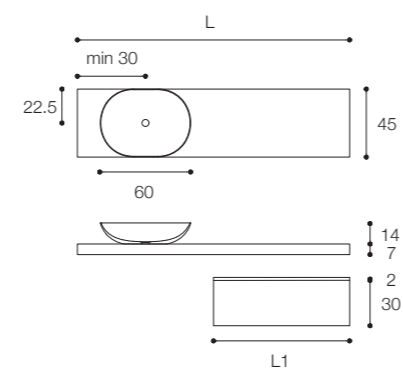

Viaveneto G elements

Larghezza / Length (L1, L2, L)
L1, L2 min 60 cm - max 160 cm
L min 120 cm - max 300 cm

Altezza / Height (H)
30 - 45 - 60 cm

Profondità / Depth (P)
45 - 55 cm

Listino prezzi / Price list — p. 169

Viaveneto G elements

Larghezza / Length (L)
min 80 cm - max 160 cm

Altezza / Height (H)
30 - 45 - 60 cm

Profondità / Depths
45 cm

Listino prezzi / Price list — p. 169

Colori disponibili / Available colors — p. 188 - 191

Viaveneto elements

Larghezza / Length (L)
L 80 - 250 cm
L1 60 - 160 cm

Altezza / Height (H)
30 - 45 - 60 cm

Profondità / Depths (P)
45 - 55 cm

Listino prezzi / Price list — p. 203

Colori disponibili / Available colors — p. 188 - 191

Larghezza / Length (L)

L 30 - 120 cm

L1 30 - 60 cm

Altezza / Height (H)

150 - 180 cm

Profondità / Depth (P)

P 18 - 33 cm

P1 20 - 35 cm