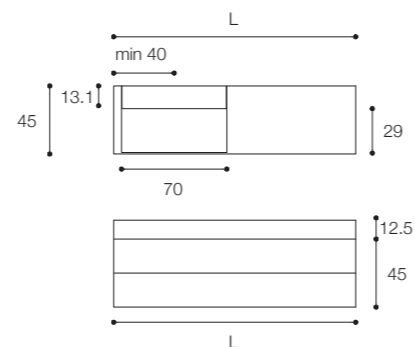

Viaveneto G elements

Larghezza / Length (L1, L2, L)
L1, L2 min 60 cm - max 160 cm
L min 120 cm - max 300 cm

Altezza / Height (H)
30 - 45 - 60 cm

Profondità / Depth (P)
45 - 55 cm

Listino prezzi / Price list — p. 169

Viaveneto G elements

Larghezza / Length (L)
min 80 cm - max 160 cm

Altezza / Height (H)
30 - 45 - 60 cm

Profondità / Depths
45 cm

Listino prezzi / Price list — p. 169

Colori disponibili / Available colors — p. 188 - 191

Larghezza / Length (L)
L 120 - 140 - 160 - 180 cm
L1 80 - 90 cm
L2 40 - 90 cm

Altezza / Height
45 cm

Profondità / Depth
45 cm

Listino prezzi / Price list — p. 150

Colori disponibili / Available colors — p. 188 - 191

Viaveneto elements

Larghezza / Length (L)
L 80 - 250 cm
L1 60 - 160 cm

Altezza / Height (H)
30 - 45 - 60 cm

Profondità / Depths (P)
45 - 55 cm

Listino prezzi / Price list — p. 203

Colori disponibili / Available colors — p. 188 - 191