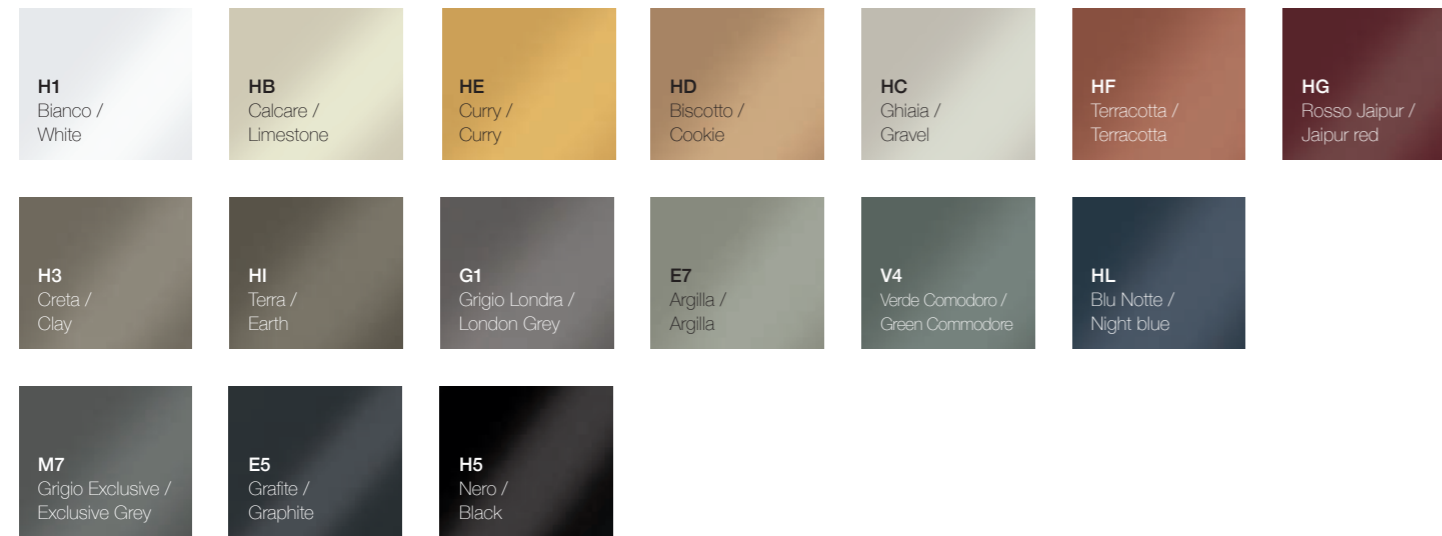

Vetro lucido / Glossy glass