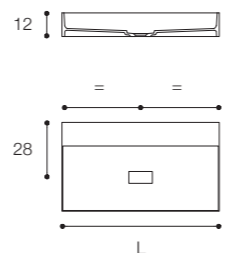

Brevettato / Patented

Larghezza / Length (L)
60 - 80 - 100 - 120 - 140 cm

Altezza / Height
12 cm

Profondità / Depth
45 cm

Listino prezzi / Price list — p. 429
Colori disponibili / Available colors — p. 91 ●

Brevettato / Patented

Larghezza / Length (L)
80 - 100 - 120 cm

Altezza / Height
12 cm

Profondità / Depth
45 cm

Listino prezzi / Price list — p. 428

● Colori disponibili / Available colors — p. 91

FONTANA
DESIGN VICTOR VASILEV