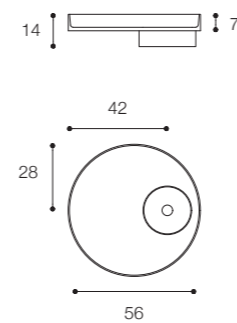

Ciotola 43
Larghezza / Length
43 cm
Altezza / Height
14 cm
Profondità / Depth
43 cm

Brevettato / Patented

Ciotola 60
Larghezza / Length
60 cm
Altezza / Height
14 cm
Profondità / Depth
45 cm

Listino prezzi / Price list — p. 434
● Colori disponibili / Available colors — p. 91

Larghezza / Length
44 cm

Altezza / Height
30 cm

Profondità / Depth
44 cm

Listino prezzi / Price list — p. 432

ECCENTRICO

DESIGN VICTOR VASILEV

Lavabo da appoggio in Cristalplant Bio Active. Finiture in foto, pagine precedenti:
sinistra Ghiaia, destra dall'alto, Verde Comodoro; Biscotto; Nero.
Countertop washbasin in Cristalplant Bio Active. Finishes in photo, previous
pages: left, Gravel, from top right, Commodore Green; Cookie; Black.

Larghezza / Length
56 cm

Altezza / Height
14 cm

Profondità / Depth
56 cm

Listino prezzi / Price list — p. 435

● Colori disponibili / Available colors — p. 91

ECCESTRICO DESIGN VICTOR VASILEV

Lavabo da appoggio in marmo. Finiture in foto: marmo Nero Marquinia. Pagine precedenti: sinistra marmo Nero Marquinia, destra dall'alto, marmo Pietra Grey, marmo Grey Saint Laurent, marmo Rosso Levanto.
Marble countertop washbasin. Finishes in photo: Nero Marquinia marble. Previous pages: left, Nero Marquinia marble, from top right, Grey Stone marble, Grey Saint Laurent marble, Levanto Red marble.

Larghezza / Length
56 cm

Altezza / Height
14 cm

Profondità / Depth
56 cm

Listino prezzi / Price list — p. 435

● Colori disponibili / Available colors — p. 91

Quattro.Zero D7H

Quattro.Zero D8H

Quattro.Zero D8J