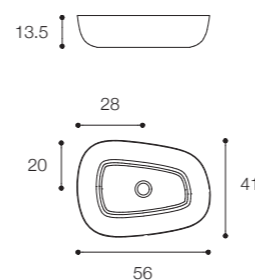

Ciotola 43
Larghezza / Length
43 cm
Altezza / Height
14 cm
Profondità / Depth
43 cm

Brevettato / Patented

Ciotola 60
Larghezza / Length
60 cm
Altezza / Height
14 cm
Profondità / Depth
45 cm

Listino prezzi / Price list — p. 434
● Colori disponibili / Available colors — p. 91

Larghezza / Length
43 cm
Altezza / Height
16 cm
Profondità / Depth
43 cm

Listino prezzi / Price list — p. 433
Colori disponibili / Available colors — p. 91 ●

SCOOP
DESIGN MICHAEL SCHMIDT

Lavabo ovale sopra piano in Cristalplant Bio Active
Oval Cristalplant Bio Active countertop basin

Larghezza / Length
65 cm
Altezza / Height
15,5 cm
Profondità / Depth
39 cm

Listino prezzi / Price list — p. 431
Colori disponibili / Available colors — p. 91 ●

HANDMADE
DESIGN MICHAEL SCHMIDT

Lavabo da appoggio in Cristalplant Bio Active opaco
Matt Cristalplant Bio Active countertop basin

Larghezza / Length
56 cm

Altezza / Height
13,5 cm

Profondità / Depth
41 cm

Listino prezzi / Price list — p. 431

HANDMADE
DESIGN MICHAEL SCHMIDT

Lavabo da appoggio in Cristalplant Bio Active opaco
Matt Cristalplant Bio Active countertop basin