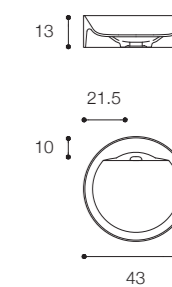

Brevettato / Patented

Larghezza / Length (L)
60 - 80 - 100 - 120 - 140 cm

Altezza / Height
12 cm

Profondità / Depth
45 cm

Listino prezzi / Price list — p. 429
Colori disponibili / Available colors — p. 91 ●

Brevettato / Patented

Larghezza / Length (L)
80 - 100 - 120 cm

Altezza / Height
12 cm

Profondità / Depth
45 cm

Listino prezzi / Price list — p. 428

● Colori disponibili / Available colors — p. 91

FONTANA
DESIGN VICTOR VASILEV

Lavabo da appoggio in Cristalplant Bio Active
Countertop basin in Cristalplant Bio Active

Larghezza / Length
58 cm

Altezza / Height
13 cm

Profondità / Depth
37 cm

Listino prezzi / Price list — p. 433
Colori disponibili / Available colors — p. 91 ●

FONTANA
DESIGN VICTOR VASILEV

Lavabo da appoggio in Cristalplant Bio Active
Countertop basin in Cristalplant Bio Active

Larghezza / Length
43 cm

Altezza / Height
13 cm

Profondità / Depth
43 cm

Listino prezzi / Price list — p. 432
Colori disponibili / Available colors — p. 91 ●