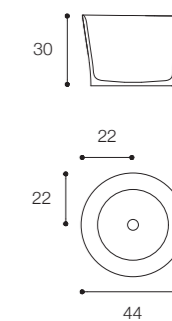

Ciotola 43
Larghezza / Length
43 cm
Altezza / Height
14 cm
Profondità / Depth
43 cm

Brevettato / Patented

Ciotola 60
Larghezza / Length
60 cm
Altezza / Height
14 cm
Profondità / Depth
45 cm

Listino prezzi / Price list — p. 434
● Colori disponibili / Available colors — p. 91

Larghezza / Length
65 cm
Altezza / Height
15,5 cm
Profondità / Depth
39 cm

Listino prezzi / Price list — p. 431
Colori disponibili / Available colors — p. 91 ●

HANDMADE
DESIGN MICHAEL SCHMIDT

Lavabo da appoggio in Cristalplant Bio Active opaco
Matt Cristalplant Bio Active countertop basin

Larghezza / Length
56 cm

Altezza / Height
13,5 cm

Profondità / Depth
41 cm

Listino prezzi / Price list — p. 431

HANDMADE
DESIGN MICHAEL SCHMIDT

Lavabo da appoggio in Cristalplant Bio Active opaco
Matt Cristalplant Bio Active countertop basin

Larghezza / Length
44 cm

Altezza / Height
30 cm

Profondità / Depth
44 cm

Listino prezzi / Price list — p. 432

ECCENTRICO

DESIGN VICTOR VASILEV

Lavabo da appoggio in Cristalplant Bio Active. Finiture in foto, pagine precedenti:
sinistra Ghiaia, destra dall'alto, Verde Comodoro; Biscotto; Nero.
Countertop washbasin in Cristalplant Bio Active. Finishes in photo, previous
pages: left, Gravel, from top right, Commodore Green; Cookie; Black.