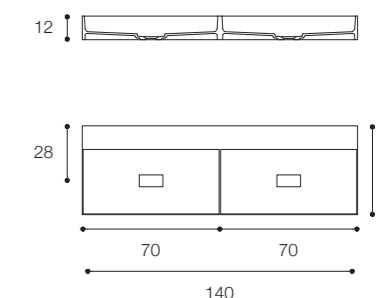

Brevettato / Patented

Larghezza / Length (L)
60 - 80 - 100 - 120 - 140 cm

Altezza / Height
12 cm

Profondità / Depth
45 cm

Listino prezzi / Price list — p. 429
Colori disponibili / Available colors — p. 91 ●

QUATTRO.ZERO D7I DESIGN METRICA

Lavabi da appoggio o da parete in Cristalplant Bio Active sp 4 mm
Countertop and wall mounted basins in 4 mm in Cristalplant Bio Active

Brevettato / Patented

Larghezza / Length (L)
60 - 80 - 100 - 120 - 140 cm

Altezza / Height
12 cm

Profondità / Depth
45 cm

Listino prezzi / Price list — p. 429
Colori disponibili / Available colors — p. 91 ●

QUATTRO.ZERO D8H DESIGN METRICA

Lavabi da parete e da appoggio in Cristalplant Bio Active sp 4 mm
Finiture in foto: dall'alto Bianco; Terra; Grigio Londra.
Wall-mounted and countertop washbasins in Cristalplant Bio Active
4 mm thick. Finishes in photo: from top, White; Earth; London Grey.

Brevettato / Patented

Larghezza / Length (L)
80 - 100 - 120 cm

Altezza / Height
12 cm

Profondità / Depth
45 cm

Listino prezzi / Price list — p. 428

● Colori disponibili / Available colors — p. 91

FONTANA
DESIGN VICTOR VASILEV