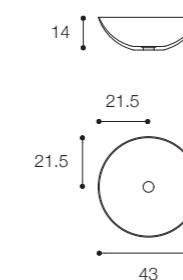

Brevettato / Patented

Larghezza / Length
43 cm

Altezza / Height
14 cm

Profondità / Depth
43 cm

Listino prezzi / Price list — p. 425

● Colori disponibili / Available colors — p. 91

CIOTOLA 59 DESIGN METRICA

Lavabo da appoggio ovale alto in Cristalplant Bio Active
spessore 4mm. Finitura in foto: Terra.
High oval countertop washbasin in Cristalplant Bio Active
4mm thick. Finish in photo: Earth.

Brevettato / Patented

Larghezza / Length
59 cm

Altezza / Height
17 cm

Profondità / Depth
39 cm

Listino prezzi / Price list — p. 426

● Colori disponibili / Available colors — p. 91

CIOTOLA 60 DESIGN METRICA

Lavabo da appoggio ovale in Cristalplant Bio Active
spessore 4mm. Finitura in foto: Grigio Exclusive.
Oval countertop washbasin in Cristalplant Bio Active
4mm thick. Finish in photo: Exclusive Grey.

Brevettato / Patented

Larghezza / Length
60 cm

Altezza / Height
14 cm

Profondità / Depth
45 cm

Listino prezzi / Price list — p. 425

● Colori disponibili / Available colors — p. 91

CIOTOLA 43 - CIOTOLA 60 DESIGN METRICA

Ciotola 43
Larghezza / Length
43 cm
Altezza / Height
14 cm
Profondità / Depth
43 cm

Brevettato / Patented

Ciotola 60
Larghezza / Length
60 cm
Altezza / Height
14 cm
Profondità / Depth
45 cm

Listino prezzi / Price list — p. 434
● Colori disponibili / Available colors — p. 91