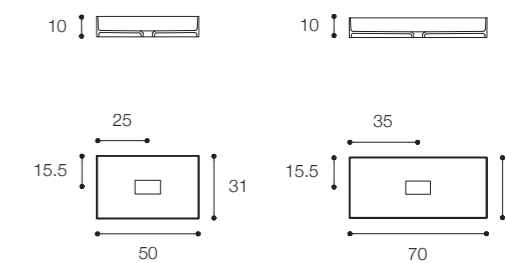

Brevettato / Patented

Larghezza / Length (L)
80 - 100 - 120 cm

Altezza / Height
12 cm

Profondità / Depth
45 cm

Listino prezzi / Price list — p. 428

● Colori disponibili / Available colors — p. 91

FONTANA
DESIGN VICTOR VASILEV

Larghezza / Length
37 / 58 cm

Altezza / Height
13 cm

Profondità / Depth
37 cm

Listino prezzi / Price list — p. 430
Colori disponibili / Available colors — p. 91 ●

QUATTRO.ZERO D8J
DESIGN METRICA

Lavabo da appoggio in Cristalplant Bio Active
Countertop basin in Cristalplant Bio Active

Larghezza / Length
50 / 70 cm

Altezza / Height
10 cm

Profondità / Depth
31 cm

Listino prezzi / Price list — p. 427
Colori disponibili / Available colors — p. 91 ●

CIOTOLA 43 DESIGN METRICA

Lavabo da appoggio circolare in Cristalplant Bio Active spessore 4 mm. Finiture in foto: dall'alto Nero; Terracotta.
Circular countertop washbasin in Cristalplant Bio Active, 4 mm thick. Finishes in photo: from top, Black; Terracotta.

Brevettato / Patented

Larghezza / Length
43 cm

Altezza / Height
14 cm

Profondità / Depth
43 cm

Listino prezzi / Price list — p. 425

● Colori disponibili / Available colors — p. 91

CIOTOLA 59 DESIGN METRICA

Lavabo da appoggio ovale alto in Cristalplant Bio Active
spessore 4mm. Finitura in foto: Terra.
High oval countertop washbasin in Cristalplant Bio Active
4mm thick. Finish in photo: Earth.