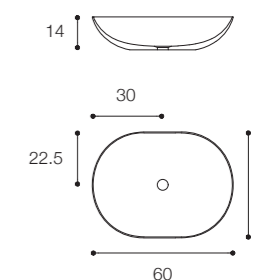

Brevettato / Patented

Larghezza / Length
43 cm

Altezza / Height
14 cm

Profondità / Depth
43 cm

Listino prezzi / Price list — p. 425

● Colori disponibili / Available colors — p. 91

CIOTOLA 59 DESIGN METRICA

Lavabo da appoggio ovale alto in Cristalplant Bio Active
spessore 4mm. Finitura in foto: Terra.
High oval countertop washbasin in Cristalplant Bio Active
4mm thick. Finish in photo: Earth.

Brevettato / Patented

Larghezza / Length
59 cm

Altezza / Height
17 cm

Profondità / Depth
39 cm

Listino prezzi / Price list — p. 426

● Colori disponibili / Available colors — p. 91

CIOTOLA 60 DESIGN METRICA

Lavabo da appoggio ovale in Cristalplant Bio Active
spessore 4mm. Finitura in foto: Grigio Exclusive.
Oval countertop washbasin in Cristalplant Bio Active
4mm thick. Finish in photo: Exclusive Grey.

Brevettato / Patented

Larghezza / Length
60 cm

Altezza / Height
14 cm

Profondità / Depth
45 cm

Listino prezzi / Price list — p. 425

● Colori disponibili / Available colors — p. 91

CIOTOLA 43 - CIOTOLA 60 DESIGN METRICA

Ciotola 43
Larghezza / Length
43 cm
Altezza / Height
14 cm
Profondità / Depth
43 cm

Brevettato / Patented

Ciotola 60
Larghezza / Length
60 cm
Altezza / Height
14 cm
Profondità / Depth
45 cm

Listino prezzi / Price list — p. 434
● Colori disponibili / Available colors — p. 91