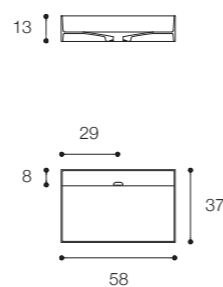

Brevettato / Patented

Larghezza / Length (L)
60 - 80 - 100 - 120 - 140 cm

Altezza / Height
12 cm

Profondità / Depth
45 cm

Listino prezzi / Price list — p. 429
Colori disponibili / Available colors — p. 91 ●

Brevettato / Patented

Larghezza / Length (L)
80 - 100 - 120 cm

Altezza / Height
12 cm

Profondità / Depth
45 cm

Listino prezzi / Price list — p. 428

● Colori disponibili / Available colors — p. 91

FONTANA
DESIGN VICTOR VASILEV

Lavabo da appoggio in Cristalplant Bio Active
Countertop basin in Cristalplant Bio Active

Larghezza / Length
58 cm

Altezza / Height
13 cm

Profondità / Depth
37 cm

Listino prezzi / Price list — p. 433
Colori disponibili / Available colors — p. 91 ●

FONTANA
DESIGN VICTOR VASILEV

Lavabo da appoggio in Cristalplant Bio Active
Countertop basin in Cristalplant Bio Active

Larghezza / Length
43 cm

Altezza / Height
13 cm

Profondità / Depth
43 cm

Listino prezzi / Price list — p. 432
Colori disponibili / Available colors — p. 91 ●