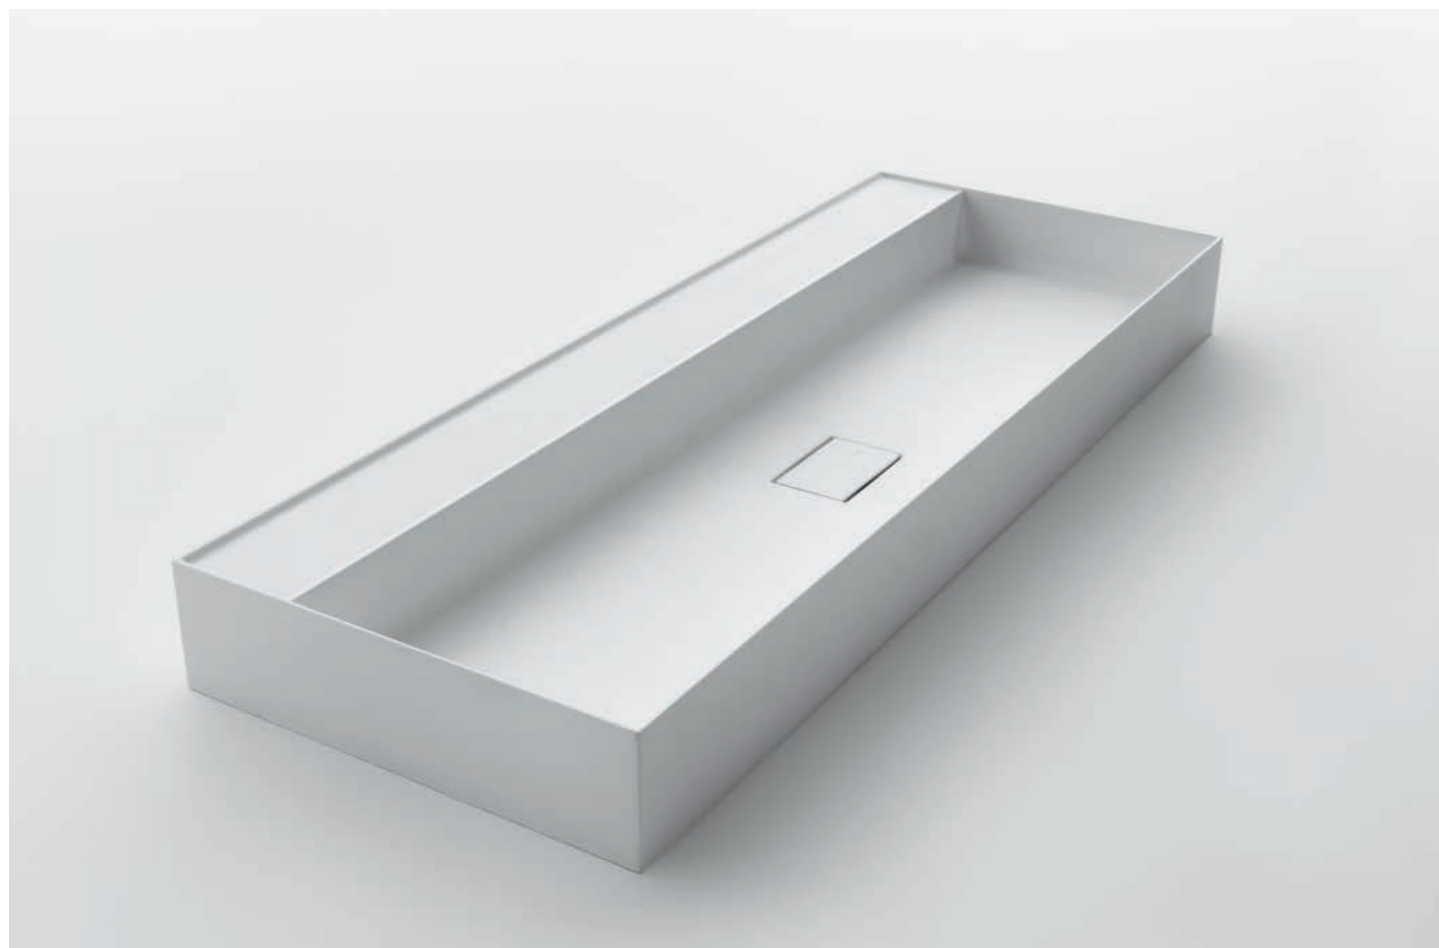

LAVABI DA APPOGGIO COUNTERTOP BASINS

COMPLEMENTI / COMPLEMENTS

falper.

LAVABI DA APPOGGIO
COUNTERTOP BASINS

QUATTRO.ZERO D7H DESIGN METRICA

Lavabi da appoggio o da parete in Cristalplant Bio Active sp 4 mm
Countertop and wall mounted basins in 4 mm in Cristalplant Bio Active

Brevettato / Patented

Larghezza / Length (L)
60 - 80 - 100 - 120 - 140 cm

Altezza / Height
12 cm

Profondità / Depth
45 cm

Listino prezzi / Price list — p. 429
Colori disponibili / Available colors — p. 91 ●