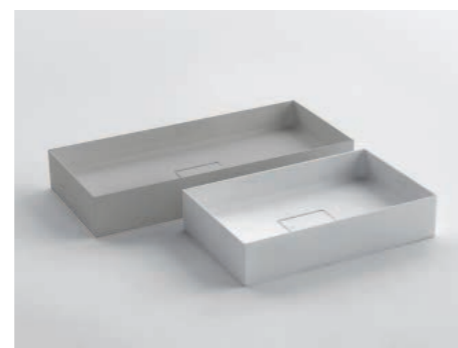

Larghezza / Length
56 cm

Altezza / Height
14 cm

Profondità / Depth
56 cm

Listino prezzi / Price list — p. 435

● Colori disponibili / Available colors — p. 91

ECCESTRICO DESIGN VICTOR VASILEV

Lavabo da appoggio in marmo. Finiture in foto: marmo Nero Marquinia. Pagine precedenti: sinistra marmo Nero Marquinia, destra dall'alto, marmo Pietra Grey, marmo Grey Saint Laurent, marmo Rosso Levanto.
Marble countertop washbasin. Finishes in photo: Nero Marquinia marble. Previous pages: left, Nero Marquinia marble, from top right, Grey Stone marble, Grey Saint Laurent marble, Levanto Red marble.

Larghezza / Length
56 cm

Altezza / Height
14 cm

Profondità / Depth
56 cm

Listino prezzi / Price list — p. 435

● Colori disponibili / Available colors — p. 91

Quattro.Zero D7H

Quattro.Zero D8H

Quattro.Zero D8J