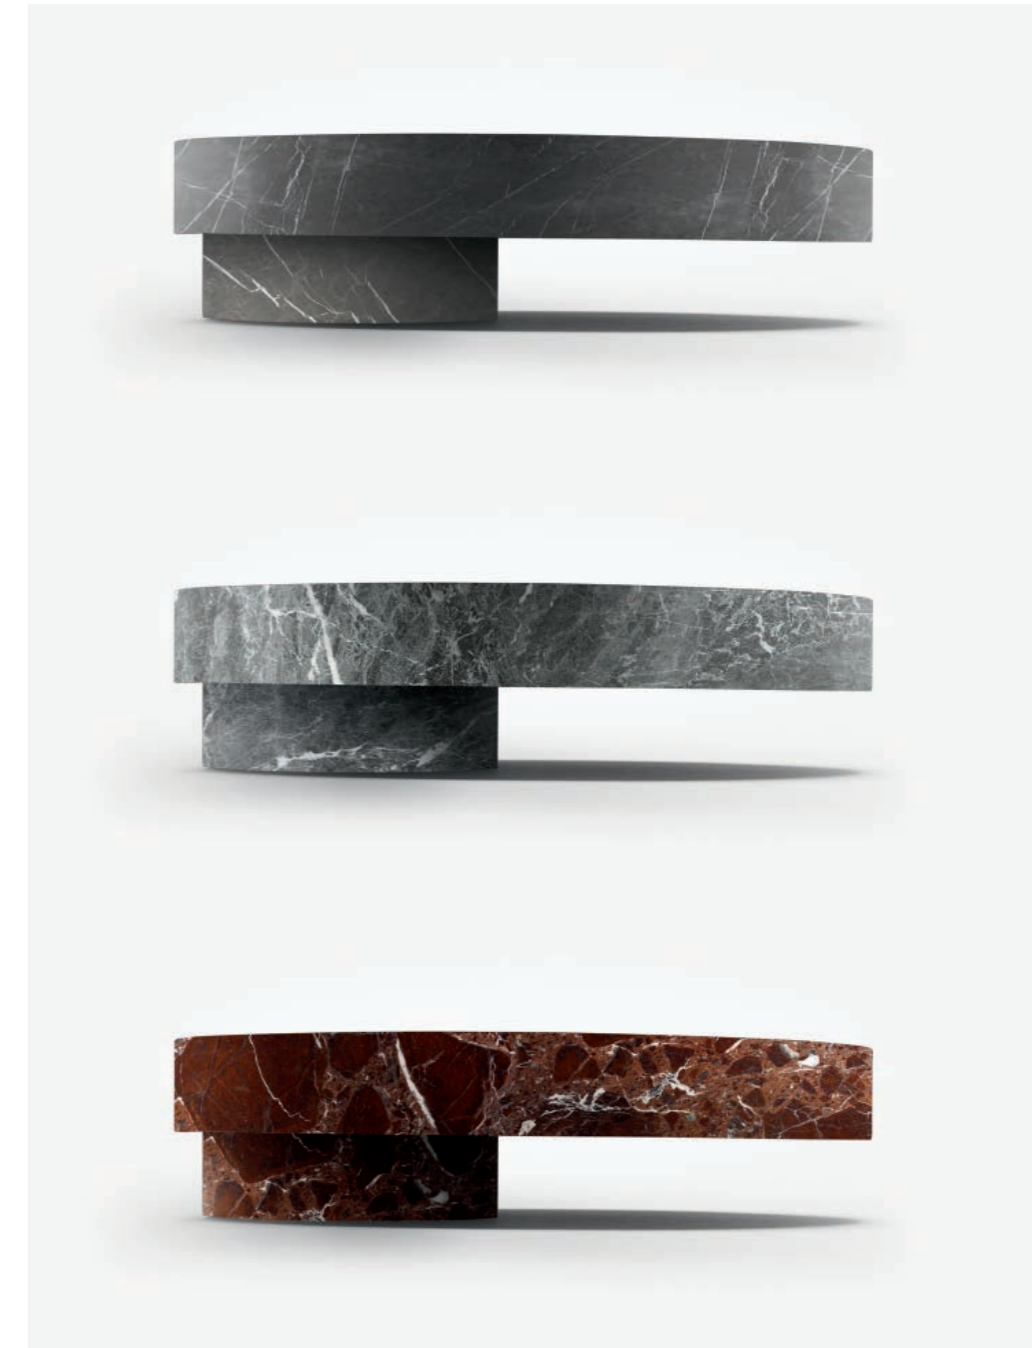

Larghezza / Length
44 cm

Altezza / Height
30 cm

Profondità / Depth
44 cm

Listino prezzi / Price list — p. 432

ECCENTRICO

DESIGN VICTOR VASILEV

Lavabo da appoggio in Cristalplant Bio Active. Finiture in foto, pagine precedenti:
sinistra Ghiaia, destra dall'alto, Verde Comodoro; Biscotto; Nero.
Countertop washbasin in Cristalplant Bio Active. Finishes in photo, previous
pages: left, Gravel, from top right, Commodore Green; Cookie; Black.

Larghezza / Length
56 cm

Altezza / Height
14 cm

Profondità / Depth
56 cm

Listino prezzi / Price list — p. 435

● Colori disponibili / Available colors — p. 91

ECCESTRICO DESIGN VICTOR VASILEV

Lavabo da appoggio in marmo. Finiture in foto: marmo Nero Marquinia. Pagine precedenti: sinistra marmo Nero Marquinia, destra dall'alto, marmo Pietra Grey, marmo Grey Saint Laurent, marmo Rosso Levanto.
Marble countertop washbasin. Finishes in photo: Nero Marquinia marble. Previous pages: left, Nero Marquinia marble, from top right, Grey Stone marble, Grey Saint Laurent marble, Levanto Red marble.