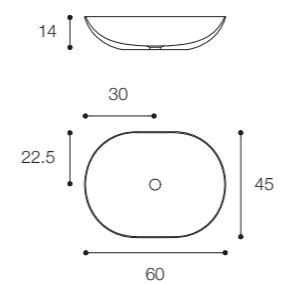

Brevettato / Patented

Larghezza / Length
43 cm

Altezza / Height
14 cm

Profondità / Depth
43 cm

Listino prezzi / Price list — p. 425

● Colori disponibili / Available colors — p. 91

CIOTOLA 59 DESIGN METRICA

Lavabo da appoggio ovale alto in Cristalplant Bio Active
spessore 4mm. Finitura in foto: Terra.
High oval countertop washbasin in Cristalplant Bio Active
4mm thick. Finish in photo: Earth.

Brevettato / Patented

Larghezza / Length
59 cm

Altezza / Height
17 cm

Profondità / Depth
39 cm

Listino prezzi / Price list — p. 426

● Colori disponibili / Available colors — p. 91

CIOTOLA 60 DESIGN METRICA

Lavabo da appoggio ovale in Cristalplant Bio Active
spessore 4mm. Finitura in foto: Grigio Exclusive.
Oval countertop washbasin in Cristalplant Bio Active
4mm thick. Finish in photo: Exclusive Grey.

Brevettato / Patented

Larghezza / Length
60 cm

Altezza / Height
14 cm

Profondità / Depth
45 cm

Listino prezzi / Price list — p. 425

● Colori disponibili / Available colors — p. 91

CIOTOLA 43 - CIOTOLA 60 DESIGN METRICA

Ciotola 43
Larghezza / Length
43 cm
Altezza / Height
14 cm
Profondità / Depth
43 cm

Brevettato / Patented

Ciotola 60
Larghezza / Length
60 cm
Altezza / Height
14 cm
Profondità / Depth
45 cm

Listino prezzi / Price list — p. 434
● Colori disponibili / Available colors — p. 91