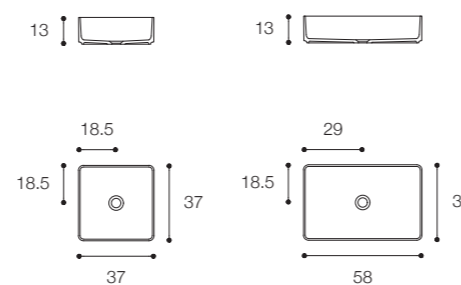

Brevettato / Patented

Larghezza / Length (L)
60 - 80 - 100 - 120 - 140 cm

Altezza / Height
12 cm

Profondità / Depth
45 cm

Listino prezzi / Price list — p. 429
Colori disponibili / Available colors — p. 91 ●

Brevettato / Patented

Larghezza / Length (L)
80 - 100 - 120 cm

Altezza / Height
12 cm

Profondità / Depth
45 cm

Listino prezzi / Price list — p. 428

● Colori disponibili / Available colors — p. 91

FONTANA
DESIGN VICTOR VASILEV

FONTANA
DESIGN VICTOR VASILEV

Lavabo da appoggio in Cristalplant Bio Active
Countertop basin in Cristalplant Bio Active

Larghezza / Length
43 cm

Altezza / Height
13 cm

Profondità / Depth
43 cm

Listino prezzi / Price list — p. 432
Colori disponibili / Available colors — p. 91 ●

Larghezza / Length
37 / 58 cm

Altezza / Height
13 cm

Profondità / Depth
37 cm

Listino prezzi / Price list — p. 430
Colori disponibili / Available colors — p. 91 ●

QUATTRO.ZERO D8J
DESIGN METRICA

Lavabo da appoggio in Cristalplant Bio Active
Countertop basin in Cristalplant Bio Active