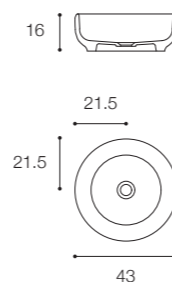

Brevettato / Patented

Larghezza / Length (L)
60 - 80 - 100 - 120 - 140 cm

Altezza / Height
12 cm

Profondità / Depth
45 cm

Listino prezzi / Price list — p. 429
Colori disponibili / Available colors — p. 91 ●

Brevettato / Patented

Larghezza / Length
60 cm

Altezza / Height
14 cm

Profondità / Depth
45 cm

Listino prezzi / Price list — p. 425

● Colori disponibili / Available colors — p. 91

CIOTOLA 43 - CIOTOLA 60 DESIGN METRICA

Ciotola 43
Larghezza / Length
43 cm
Altezza / Height
14 cm
Profondità / Depth
43 cm

Brevettato / Patented

Ciotola 60
Larghezza / Length
60 cm
Altezza / Height
14 cm
Profondità / Depth
45 cm

Listino prezzi / Price list — p. 434
● Colori disponibili / Available colors — p. 91

Larghezza / Length
43 cm
Altezza / Height
16 cm
Profondità / Depth
43 cm

Listino prezzi / Price list — p. 433
Colori disponibili / Available colors — p. 91 ●

SCOOP
DESIGN MICHAEL SCHMIDT

Lavabo ovale sopra piano in Cristalplant Bio Active
Oval Cristalplant Bio Active countertop basin