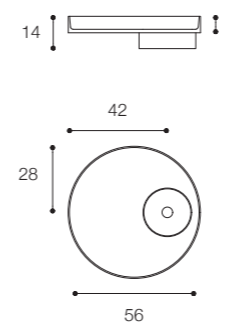

Larghezza / Length
56 cm

Altezza / Height
13,5 cm

Profondità / Depth
41 cm

Listino prezzi / Price list — p. 431

HANDMADE
DESIGN MICHAEL SCHMIDT

Lavabo da appoggio in Cristalplant Bio Active opaco
Matt Cristalplant Bio Active countertop basin

Larghezza / Length
44 cm

Altezza / Height
30 cm

Profondità / Depth
44 cm

Listino prezzi / Price list — p. 432

ECCENTRICO

DESIGN VICTOR VASILEV

Lavabo da appoggio in Cristalplant Bio Active. Finiture in foto, pagine precedenti:
sinistra Ghiaia, destra dall'alto, Verde Comodoro; Biscotto; Nero.
Countertop washbasin in Cristalplant Bio Active. Finishes in photo, previous
pages: left, Gravel, from top right, Commodore Green; Cookie; Black.

Larghezza / Length
56 cm

Altezza / Height
14 cm

Profondità / Depth
56 cm

Listino prezzi / Price list — p. 435

● Colori disponibili / Available colors — p. 91

ECCESTRICO DESIGN VICTOR VASILEV

Lavabo da appoggio in marmo. Finiture in foto: marmo Nero Marquinia. Pagine precedenti: sinistra marmo Nero Marquinia, destra dall'alto, marmo Pietra Grey, marmo Grey Saint Laurent, marmo Rosso Levanto.
Marble countertop washbasin. Finishes in photo: Nero Marquinia marble. Previous pages: left, Nero Marquinia marble, from top right, Grey Stone marble, Grey Saint Laurent marble, Levanto Red marble.

Larghezza / Length
56 cm

Altezza / Height
14 cm

Profondità / Depth
56 cm

Listino prezzi / Price list — p. 435

● Colori disponibili / Available colors — p. 91

Quattro.Zero D7H

Quattro.Zero D8H

Quattro.Zero D8J