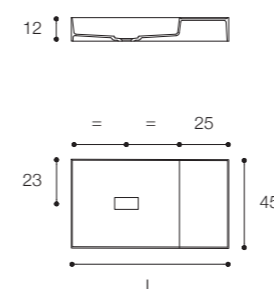

Brevettato / Patented

Larghezza / Length (L)
60 - 80 - 100 - 120 - 140 cm

Altezza / Height
12 cm

Profondità / Depth
45 cm

Listino prezzi / Price list — p. 429
Colori disponibili / Available colors — p. 91 ●

Altezza / Height
12 cm

Profondità / Depth
45 cm

Listino prezzi / Price list — p. 429
Colori disponibili / Available colors — p. 91 ●

QUATTRO.ZERO D8H DESIGN METRICA

Lavabi da parete e da appoggio in Cristalplant Bio Active sp 4 mm
Finiture in foto: dall'alto Bianco; Terra; Grigio Londra.
Wall-mounted and countertop washbasins in Cristalplant Bio Active
4 mm thick. Finishes in photo: from top, White; Earth; London Grey.

Brevettato / Patented

Larghezza / Length (L)
80 - 100 - 120 cm

Altezza / Height
12 cm

Profondità / Depth
45 cm

Listino prezzi / Price list — p. 428

● Colori disponibili / Available colors — p. 91

FONTANA
DESIGN VICTOR VASILEV

Lavabo da appoggio in Cristalplant Bio Active
Countertop basin in Cristalplant Bio Active

Larghezza / Length
58 cm

Altezza / Height
13 cm

Profondità / Depth
37 cm

Listino prezzi / Price list — p. 433
Colori disponibili / Available colors — p. 91 ●