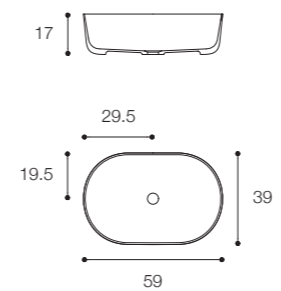

Larghezza / Length
50 / 70 cm

Altezza / Height
10 cm

Profondità / Depth
31 cm

Listino prezzi / Price list — p. 427
Colori disponibili / Available colors — p. 91 ●

CIOTOLA 43 DESIGN METRICA

Lavabo da appoggio circolare in Cristalplant Bio Active spessore 4 mm. Finiture in foto: dall'alto Nero; Terracotta.
Circular countertop washbasin in Cristalplant Bio Active, 4 mm thick. Finishes in photo: from top, Black; Terracotta.

Brevettato / Patented

Larghezza / Length
43 cm

Altezza / Height
14 cm

Profondità / Depth
43 cm

Listino prezzi / Price list — p. 425

● Colori disponibili / Available colors — p. 91

CIOTOLA 59 DESIGN METRICA

Lavabo da appoggio ovale alto in Cristalplant Bio Active
spessore 4mm. Finitura in foto: Terra.
High oval countertop washbasin in Cristalplant Bio Active
4mm thick. Finish in photo: Earth.

Brevettato / Patented

Larghezza / Length
59 cm

Altezza / Height
17 cm

Profondità / Depth
39 cm

Listino prezzi / Price list — p. 426

● Colori disponibili / Available colors — p. 91

CIOTOLA 60 DESIGN METRICA

Lavabo da appoggio ovale in Cristalplant Bio Active
spessore 4mm. Finitura in foto: Grigio Exclusive.
Oval countertop washbasin in Cristalplant Bio Active
4mm thick. Finish in photo: Exclusive Grey.

Brevettato / Patented

Larghezza / Length
60 cm

Altezza / Height
14 cm

Profondità / Depth
45 cm

Listino prezzi / Price list — p. 425

● Colori disponibili / Available colors — p. 91

CIOTOLA 43 - CIOTOLA 60 DESIGN METRICA