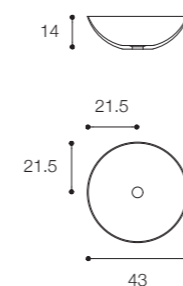

Larghezza / Length
37 / 58 cm

Altezza / Height
13 cm

Profondità / Depth
37 cm

Listino prezzi / Price list — p. 430
Colori disponibili / Available colors — p. 91 ●

QUATTRO.ZERO D8J
DESIGN METRICA

Lavabo da appoggio in Cristalplant Bio Active
Countertop basin in Cristalplant Bio Active

Larghezza / Length
50 / 70 cm

Altezza / Height
10 cm

Profondità / Depth
31 cm

Listino prezzi / Price list — p. 427
Colori disponibili / Available colors — p. 91 ●

CIOTOLA 43 DESIGN METRICA

Lavabo da appoggio circolare in Cristalplant Bio Active spessore 4 mm. Finiture in foto: dall'alto Nero; Terracotta.
Circular countertop washbasin in Cristalplant Bio Active, 4 mm thick. Finishes in photo: from top, Black; Terracotta.

Brevettato / Patented

Larghezza / Length
43 cm

Altezza / Height
14 cm

Profondità / Depth
43 cm

Listino prezzi / Price list — p. 425

● Colori disponibili / Available colors — p. 91

CIOTOLA 59 DESIGN METRICA

Lavabo da appoggio ovale alto in Cristalplant Bio Active
spessore 4mm. Finitura in foto: Terra.
High oval countertop washbasin in Cristalplant Bio Active
4mm thick. Finish in photo: Earth.

Brevettato / Patented

Larghezza / Length
60 cm

Altezza / Height
14 cm

Profondità / Depth
45 cm

Listino prezzi / Price list — p. 425

● Colori disponibili / Available colors — p. 91

CIOTOLA 43 - CIOTOLA 60 DESIGN METRICA