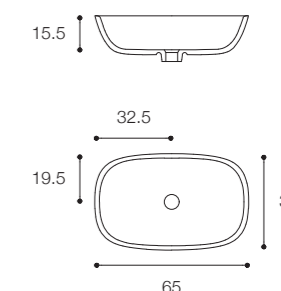

Ciotola 43
Larghezza / Length
43 cm
Altezza / Height
14 cm
Profondità / Depth
43 cm

Brevettato / Patented

Ciotola 60
Larghezza / Length
60 cm
Altezza / Height
14 cm
Profondità / Depth
45 cm

Listino prezzi / Price list — p. 434
● Colori disponibili / Available colors — p. 91

Larghezza / Length
43 cm
Altezza / Height
16 cm
Profondità / Depth
43 cm

Listino prezzi / Price list — p. 433
Colori disponibili / Available colors — p. 91 ●

SCOOP
DESIGN MICHAEL SCHMIDT

Lavabo ovale sopra piano in Cristalplant Bio Active
Oval Cristalplant Bio Active countertop basin

Larghezza / Length
65 cm
Altezza / Height
15,5 cm
Profondità / Depth
39 cm

Listino prezzi / Price list — p. 431
Colori disponibili / Available colors — p. 91 ●

HANDMADE
DESIGN MICHAEL SCHMIDT

Lavabo da appoggio in Cristalplant Bio Active opaco
Matt Cristalplant Bio Active countertop basin

Larghezza / Length
56 cm

Altezza / Height
13,5 cm

Profondità / Depth
41 cm

Listino prezzi / Price list — p. 431

HANDMADE
DESIGN MICHAEL SCHMIDT

Lavabo da appoggio in Cristalplant Bio Active opaco
Matt Cristalplant Bio Active countertop basin