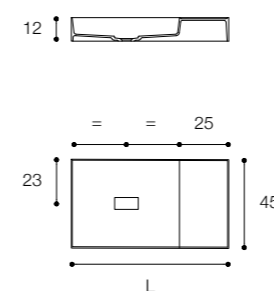

Larghezza / Length (L)
60 - 80 - 100 - 120 - 140 cm

Altezza / Height
12 cm

Profondità / Depth
45 cm

Listino prezzi / Price list — p. 502

● Colori disponibili / Available colors — p. 118

QUATTRO.ZERO D8H DESIGN MÉTRICA

Lavabi da parete e da appoggio in ceramilux ssl opaco sp 4 mm
Countertop and wall mounted basins in 4mm matt ceramilux ssl

Larghezza / Length (L)
80 - 100 - 120 cm

Altezza / Height
12 cm

Profondità / Depth
45 cm

Larghezza / Length
58 cm

Altezza / Height
13 cm

Profondità / Depth
37 cm

Listino prezzi / Price list — p. 507

FONTANA
DESIGN VICTOR VASILEV

Lavabo da appoggio in ceramilux
Countertop basin in ceramilux

Larghezza / Length
43 cm

Larghezza / Length
43 cm

Altezza / Height
16 cm

Profondità / Depth
43 cm

Listino prezzi / Price list — p. 508

ECCENTRICO
DESIGN VICTOR VASILEV

Lavabo da appoggio
Countertop basin

Brevettato / Patented

Larghezza / Length
56 cm