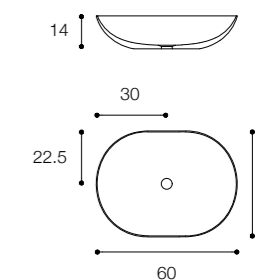

Larghezza / Length
58 cm

Altezza / Height
13 cm

Profondità / Depth
37 cm

Listino prezzi / Price list — p. 507

FONTANA
DESIGN VICTOR VASILEV

Lavabo da appoggio in ceramilux
Countertop basin in ceramilux

Larghezza / Length
43 cm

Larghezza / Length
59 cm

Altezza / Height
17 cm

Profondità / Depth
39 cm

Listino prezzi / Price list — p. 499

Colori disponibili / Available colors — p. 118 ●

CIOTOLA 60
DESIGN METRICA

Lavabo da appoggio ovale spessore 4mm
Oval countertop basin th. 4 mm

Larghezza / Length
60 cm

Altezza / Height
14 cm

Profondità / Depth
45 cm

Listino prezzi / Price list — p. 498

Colori disponibili / Available colors — p. 118 ●

CIOTOLA 43 - CIOTOLA 60 DESIGN METRICA

Lavabo da appoggio circolare / ovale in marmo
Round / oval marble countertop basin

Ciotola 43
Larghezza / Length
43 cm
Altezza / Height
14 cm
Profondità / Depth
43 cm

Ciotola 60
Larghezza / Length
60 cm
Altezza / Height
14 cm
Profondità / Depth
45 cm

Listino prezzi / Price list — p. 509