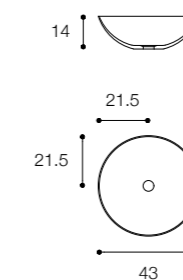

Larghezza / Length
58 cm

Altezza / Height
13 cm

Profondità / Depth
37 cm

Listino prezzi / Price list — p. 507

FONTANA
DESIGN VICTOR VASILEV

Lavabo da appoggio in ceramilux
Countertop basin in ceramilux

Larghezza / Length
43 cm

Larghezza / Length
59 cm

Altezza / Height
17 cm

Profondità / Depth
39 cm

Listino prezzi / Price list — p. 499

Colori disponibili / Available colors — p. 118 ●

CIOTOLA 60
DESIGN METRICA

Lavabo da appoggio ovale spessore 4mm
Oval countertop basin th. 4 mm

Larghezza / Length
60 cm

Altezza / Height
14 cm

Profondità / Depth
45 cm

Listino prezzi / Price list — p. 498

Colori disponibili / Available colors — p. 118 ●

CIOTOLA 43 - CIOTOLA 60 DESIGN METRICA

Lavabo da appoggio circolare / ovale in marmo
Round / oval marble countertop basin

Ciotola 43
Larghezza / Length
43 cm
Altezza / Height
14 cm
Profondità / Depth
43 cm

Ciotola 60
Larghezza / Length
60 cm
Altezza / Height
14 cm
Profondità / Depth
45 cm

Listino prezzi / Price list — p. 509