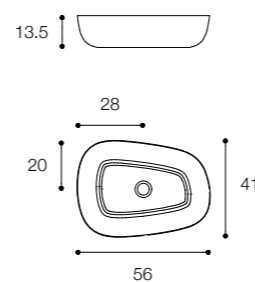

Larghezza / Length
55 cm

Altezza / Height
18 cm

Profondità / Depth
40 cm

Listino prezzi / Price list — p. 505

SCOOP
DESIGN MICHAEL SCHMIDT

Lavabo ovale soprapiano in cristalplant biobased
Oval cristalplant biobased countertop basin

Larghezza / Length
65 cm

Altezza / Height
15,5 cm

Profondità / Depth
39 cm

Listino prezzi / Price list — p. 505
Colori disponibili / Available colors — p. 120 ●

HANDMADE
DESIGN MICHAEL SCHMIDT

Lavabo da appoggio in cristalplant biobased opaco
Matt cristalplant biobased countertop basin

Larghezza / Length
56 cm

Altezza / Height
13,5 cm

Profondità / Depth
41 cm

Listino prezzi / Price list — p. 506

HANDMADE
DESIGN MICHAEL SCHMIDT

Lavabo da appoggio in cristalplant biobased opaco
Matt cristalplant biobased countertop basin

Larghezza / Length
43 cm

Altezza / Height
16 cm

Profondità / Depth
43 cm

Listino prezzi / Price list — p. 508

ECCENTRICO
DESIGN VICTOR VASILEV

Lavabo da appoggio
Countertop basin

Brevettato / Patented

Larghezza / Length
56 cm