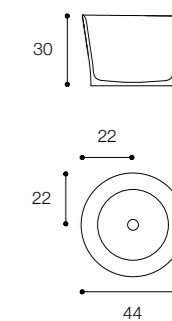

Larghezza / Length
65 cm

Altezza / Height
15,5 cm

Profondità / Depth
39 cm

Listino prezzi / Price list — p. 505
Colori disponibili / Available colors — p. 120 ●

HANDMADE
DESIGN MICHAEL SCHMIDT

Lavabo da appoggio in cristalplant biobased opaco
Matt cristalplant biobased countertop basin

Larghezza / Length
56 cm

Altezza / Height
13,5 cm

Profondità / Depth
41 cm

Listino prezzi / Price list — p. 506

HANDMADE
DESIGN MICHAEL SCHMIDT

Lavabo da appoggio in cristalplant biobased opaco
Matt cristalplant biobased countertop basin

Larghezza / Length
44 cm

Altezza / Height
30 cm

Profondità / Depth
44 cm

Listino prezzi / Price list — p. 506

HOMEY
DESIGN SIMONE BONANNI E ATTILA VERESS

Lavabo da appoggio in cristalplant biobased
Countertop basin in cristalplant biobased

Larghezza / Length
43 cm

Altezza / Height
16 cm

Profondità / Depth
43 cm

Listino prezzi / Price list — p. 508

ECCENTRICO
DESIGN VICTOR VASILEV

Lavabo da appoggio
Countertop basin

Brevettato / Patented

Larghezza / Length
56 cm