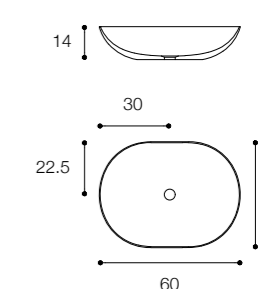

Altezza / Height
14 cm

Profondità / Depth
43 cm

Listino prezzi / Price list — p. 498

● Colori disponibili / Available colors — p. 118

CIOTOLA 59
DESIGN METRICA

Lavabo da appoggio ovale alto spessore 4mm
Oval countertop basin th. 4 mm

Larghezza / Length
59 cm

Altezza / Height
17 cm

Profondità / Depth
39 cm

Listino prezzi / Price list — p. 499

Colori disponibili / Available colors — p. 118 ●

CIOTOLA 60
DESIGN METRICA

Lavabo da appoggio ovale spessore 4mm
Oval countertop basin th. 4 mm

Larghezza / Length
60 cm

Altezza / Height
14 cm

Profondità / Depth
45 cm

Listino prezzi / Price list — p. 498

Colori disponibili / Available colors — p. 118 ●

CIOTOLA 43 - CIOTOLA 60 DESIGN METRICA

Lavabo da appoggio circolare / ovale in marmo
Round / oval marble countertop basin

Ciotola 43
Larghezza / Length
43 cm
Altezza / Height
14 cm
Profondità / Depth
43 cm

Ciotola 60
Larghezza / Length
60 cm
Altezza / Height
14 cm
Profondità / Depth
45 cm

Listino prezzi / Price list — p. 509