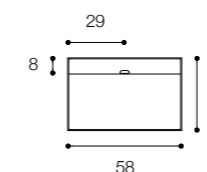

Altezza / Height
13 cm

Profondità / Depth
37 cm

Listino prezzi / Price list — p. 504

● Colori disponibili / Available colors — p. 118

QUATTRO.ZERO D8J DESIGN MÉTRICA

Lavabo da appoggio in ceramilux
Countertop basin in ceramilux

Larghezza / Length
50 / 70 cm

Altezza / Height
10 cm

Profondità / Depth
31 cm

Listino prezzi / Price list — p. 500

● Colori disponibili / Available colors — p. 118

FONTANA
DESIGN VICTOR VASILEV

Lavabo da appoggio in ceramilux
Countertop basin in ceramilux

Larghezza / Length
58 cm

Altezza / Height
13 cm

Profondità / Depth
37 cm

Listino prezzi / Price list — p. 507

FONTANA
DESIGN VICTOR VASILEV

Lavabo da appoggio in ceramilux
Countertop basin in ceramilux

Larghezza / Length
43 cm

Altezza / Height
13 cm

Profondità / Depth
43 cm

Listino prezzi / Price list — p. 507

CIOTOLA 43 DESIGN METRICA

Lavabo da appoggio circolare spessore 4 mm
Round countertop basin th. 4 mm

Larghezza / Length
43 cm