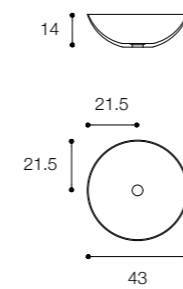

Larghezza / Length
50 / 70 cm

Altezza / Height
10 cm

Profondità / Depth
31 cm

Listino prezzi / Price list — p. 500

● Colori disponibili / Available colors — p. 118

FONTANA
DESIGN VICTOR VASILEV

Lavabo da appoggio in ceramilux
Countertop basin in ceramilux

Larghezza / Length
58 cm

Altezza / Height
13 cm

Profondità / Depth
37 cm

Listino prezzi / Price list — p. 507

FONTANA
DESIGN VICTOR VASILEV

Lavabo da appoggio in ceramilux
Countertop basin in ceramilux

Larghezza / Length
43 cm

Altezza / Height
13 cm

Profondità / Depth
43 cm

Listino prezzi / Price list — p. 507

CIOTOLA 43 DESIGN METRICA

Lavabo da appoggio circolare spessore 4 mm
Round countertop basin th. 4 mm

Larghezza / Length
43 cm

Altezza / Height
14 cm

Profondità / Depth
43 cm

Listino prezzi / Price list — p. 498

● Colori disponibili / Available colors — p. 118

CIOTOLA 59
DESIGN METRICA

Lavabo da appoggio ovale alto spessore 4mm
Oval countertop basin th. 4 mm