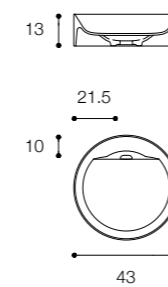

Altezza / Height
13 cm

Profondità / Depth
37 cm

Listino prezzi / Price list — p. 504

● Colori disponibili / Available colors — p. 118

QUATTRO.ZERO D8J DESIGN MÉTRICA

Lavabo da appoggio in ceramilux
Countertop basin in ceramilux

Larghezza / Length
50 / 70 cm

Altezza / Height
10 cm

Profondità / Depth
31 cm

Listino prezzi / Price list — p. 500

● Colori disponibili / Available colors — p. 118

FONTANA
DESIGN VICTOR VASILEV

Lavabo da appoggio in ceramilux
Countertop basin in ceramilux

Larghezza / Length
58 cm

Altezza / Height
13 cm

Profondità / Depth
37 cm

Listino prezzi / Price list — p. 507

FONTANA
DESIGN VICTOR VASILEV

Lavabo da appoggio in ceramilux
Countertop basin in ceramilux

Larghezza / Length
43 cm

Altezza / Height
13 cm

Profondità / Depth
43 cm

Listino prezzi / Price list — p. 507

CIOTOLA 43 DESIGN METRICA

Lavabo da appoggio circolare spessore 4 mm
Round countertop basin th. 4 mm

Larghezza / Length
43 cm