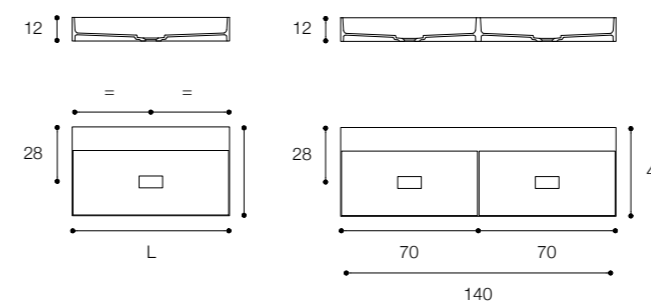

Larghezza / Length (L)
60 - 80 - 100 - 120 - 140 cm

Altezza / Height
12 cm

Profondità / Depth
45 cm

Listino prezzi / Price list — p. 502

● Colori disponibili / Available colors — p. 118

QUATTRO.ZERO D8H DESIGN MÉTRICA

Lavabi da parete e da appoggio in ceramilux ssl opaco sp 4 mm
Countertop and wall mounted basins in 4mm matt ceramilux ssl

Larghezza / Length (L)
80 - 100 - 120 cm

Altezza / Height
12 cm

Profondità / Depth
45 cm

Larghezza / Length
58 cm

Altezza / Height
13 cm

Profondità / Depth
37 cm

Listino prezzi / Price list — p. 507

FONTANA
DESIGN VICTOR VASILEV

Lavabo da appoggio in ceramilux
Countertop basin in ceramilux

Larghezza / Length
43 cm

Larghezza / Length
43 cm

Altezza / Height
16 cm

Profondità / Depth
43 cm

Listino prezzi / Price list — p. 508

ECCENTRICO
DESIGN VICTOR VASILEV

Lavabo da appoggio
Countertop basin

Brevettato / Patented

Larghezza / Length
56 cm