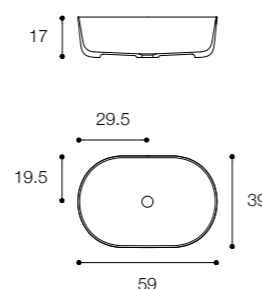

Larghezza / Length
58 cm

Altezza / Height
13 cm

Profondità / Depth
37 cm

Listino prezzi / Price list — p. 507

FONTANA
DESIGN VICTOR VASILEV

Lavabo da appoggio in ceramilux
Countertop basin in ceramilux

Larghezza / Length
43 cm

Altezza / Height
13 cm

Profondità / Depth
43 cm

Listino prezzi / Price list — p. 507

CIOTOLA 43 DESIGN METRICA

Lavabo da appoggio circolare spessore 4 mm
Round countertop basin th. 4 mm

Larghezza / Length
43 cm

Altezza / Height
14 cm

Profondità / Depth
43 cm

Listino prezzi / Price list — p. 498

● Colori disponibili / Available colors — p. 118

CIOTOLA 59
DESIGN METRICA

Lavabo da appoggio ovale alto spessore 4mm
Oval countertop basin th. 4 mm

Larghezza / Length
59 cm

Altezza / Height
17 cm

Profondità / Depth
39 cm

Listino prezzi / Price list — p. 499

Colori disponibili / Available colors — p. 118 ●

CIOTOLA 60
DESIGN METRICA

Lavabo da appoggio ovale spessore 4mm
Oval countertop basin th. 4 mm