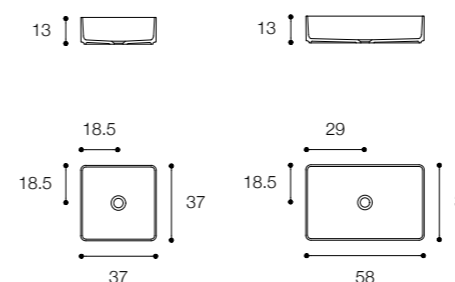

MATT 37 - MATT 58 DESIGN FALPER

Lavabo da appoggio in ceramilux
Countertop basin in ceramilux

Larghezza / Length
37 / 58 cm

Altezza / Height
13 cm

Profondità / Depth
37 cm

Listino prezzi / Price list — p. 504

● Colori disponibili / Available colors — p. 118