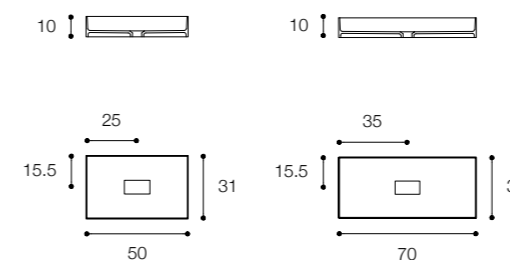

Altezza / Height
13 cm

Profondità / Depth
37 cm

Listino prezzi / Price list — p. 504

● Colori disponibili / Available colors — p. 118

QUATTRO.ZERO D8J DESIGN MÉTRICA

Lavabo da appoggio in ceramilux
Countertop basin in ceramilux

Larghezza / Length
50 / 70 cm

Altezza / Height
10 cm

Profondità / Depth
31 cm

Listino prezzi / Price list — p. 500

● Colori disponibili / Available colors — p. 118

FONTANA
DESIGN VICTOR VASILEV

Lavabo da appoggio in ceramilux
Countertop basin in ceramilux

Larghezza / Length
58 cm

Altezza / Height
13 cm

Profondità / Depth
37 cm

Listino prezzi / Price list — p. 507

FONTANA
DESIGN VICTOR VASILEV

Lavabo da appoggio in ceramilux
Countertop basin in ceramilux

Larghezza / Length
43 cm

Larghezza / Length
43 cm

Altezza / Height
16 cm

Profondità / Depth
43 cm

Listino prezzi / Price list — p. 508

ECCENTRICO
DESIGN VICTOR VASILEV

Lavabo da appoggio
Countertop basin

Brevettato / Patented

Larghezza / Length
56 cm