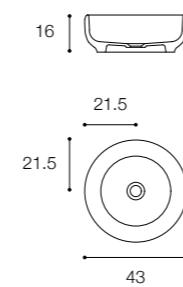

Ciotola 43
Larghezza / Length
43 cm
Altezza / Height
14 cm
Profondità / Depth
43 cm

Ciotola 60
Larghezza / Length
60 cm
Altezza / Height
14 cm
Profondità / Depth
45 cm

Listino prezzi / Price list — p. 509

Larghezza / Length
56 cm

Altezza / Height
13,5 cm

Profondità / Depth
41 cm

Listino prezzi / Price list — p. 506

HANDMADE
DESIGN MICHAEL SCHMIDT

Lavabo da appoggio in cristalplant biobased opaco
Matt cristalplant biobased countertop basin

Larghezza / Length
44 cm

Altezza / Height
30 cm

Profondità / Depth
44 cm

Listino prezzi / Price list — p. 506

HOMEY
DESIGN SIMONE BONANNI E ATTILA VERESS

Lavabo da appoggio in cristalplant biobased
Countertop basin in cristalplant biobased

Larghezza / Length
43 cm

Altezza / Height
16 cm

Profondità / Depth
43 cm

Listino prezzi / Price list — p. 508

ECCENTRICO
DESIGN VICTOR VASILEV

Lavabo da appoggio
Countertop basin

Brevettato / Patented

Larghezza / Length
56 cm