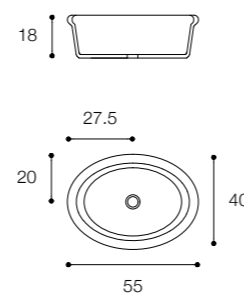

Larghezza / Length
59 cm

Altezza / Height
17 cm

Profondità / Depth
39 cm

Listino prezzi / Price list — p. 499

Colori disponibili / Available colors — p. 118 ●

CIOTOLA 60
DESIGN METRICA

Lavabo da appoggio ovale spessore 4mm
Oval countertop basin th. 4 mm

Larghezza / Length
60 cm

Altezza / Height
14 cm

Profondità / Depth
45 cm

Listino prezzi / Price list — p. 498

Colori disponibili / Available colors — p. 118 ●

CIOTOLA 43 - CIOTOLA 60 DESIGN METRICA

Lavabo da appoggio circolare / ovale in marmo
Round / oval marble countertop basin

Ciotola 43
Larghezza / Length
43 cm
Altezza / Height
14 cm
Profondità / Depth
43 cm

Ciotola 60
Larghezza / Length
60 cm
Altezza / Height
14 cm
Profondità / Depth
45 cm

Listino prezzi / Price list — p. 509

Larghezza / Length
55 cm

Altezza / Height
18 cm

Profondità / Depth
40 cm

Listino prezzi / Price list — p. 505

SCOOP
DESIGN MICHAEL SCHMIDT

Lavabo ovale soprapiano in cristalplant biobased
Oval cristalplant biobased countertop basin