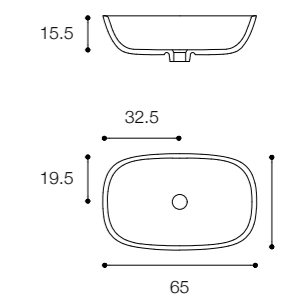

Ciotola 43
Larghezza / Length
43 cm
Altezza / Height
14 cm
Profondità / Depth
43 cm

Ciotola 60
Larghezza / Length
60 cm
Altezza / Height
14 cm
Profondità / Depth
45 cm

Listino prezzi / Price list — p. 509

Larghezza / Length
55 cm

Altezza / Height
18 cm

Profondità / Depth
40 cm

Listino prezzi / Price list — p. 505

SCOOP
DESIGN MICHAEL SCHMIDT

Lavabo ovale soprapiano in cristalplant biobased
Oval cristalplant biobased countertop basin

Larghezza / Length
65 cm

Altezza / Height
15,5 cm

Profondità / Depth
39 cm

Listino prezzi / Price list — p. 505
Colori disponibili / Available colors — p. 120 ●

HANDMADE
DESIGN MICHAEL SCHMIDT

Lavabo da appoggio in cristalplant biobased opaco
Matt cristalplant biobased countertop basin

Larghezza / Length
56 cm

Altezza / Height
13,5 cm

Profondità / Depth
41 cm

Listino prezzi / Price list — p. 506

HANDMADE
DESIGN MICHAEL SCHMIDT

Lavabo da appoggio in cristalplant biobased opaco
Matt cristalplant biobased countertop basin