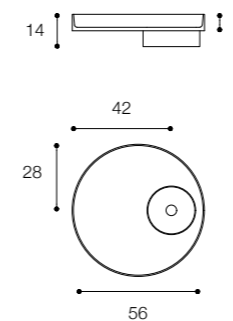

Larghezza / Length
56 cm

Altezza / Height
13,5 cm

Profondità / Depth
41 cm

Listino prezzi / Price list — p. 506

HANDMADE
DESIGN MICHAEL SCHMIDT

Lavabo da appoggio in cristalplant biobased opaco
Matt cristalplant biobased countertop basin

Larghezza / Length
44 cm

Altezza / Height
30 cm

Profondità / Depth
44 cm

Listino prezzi / Price list — p. 506

HOMEY
DESIGN SIMONE BONANNI E ATTILA VERESS

Lavabo da appoggio in cristalplant biobased
Countertop basin in cristalplant biobased

Larghezza / Length
43 cm

Altezza / Height
16 cm

Profondità / Depth
43 cm

Listino prezzi / Price list — p. 508

ECCENTRICO
DESIGN VICTOR VASILEV

Lavabo da appoggio
Countertop basin

Brevettato / Patented

Larghezza / Length
56 cm

Altezza / Height
14 cm

Profondità / Depth
56 cm

Listino prezzi / Price list — p. 510

● Colori disponibili / Available colors — p. 121

Quattro.Zero D7H

Quattro.Zero D8H

Quattro.Zero D8J

Matt 37 - 58