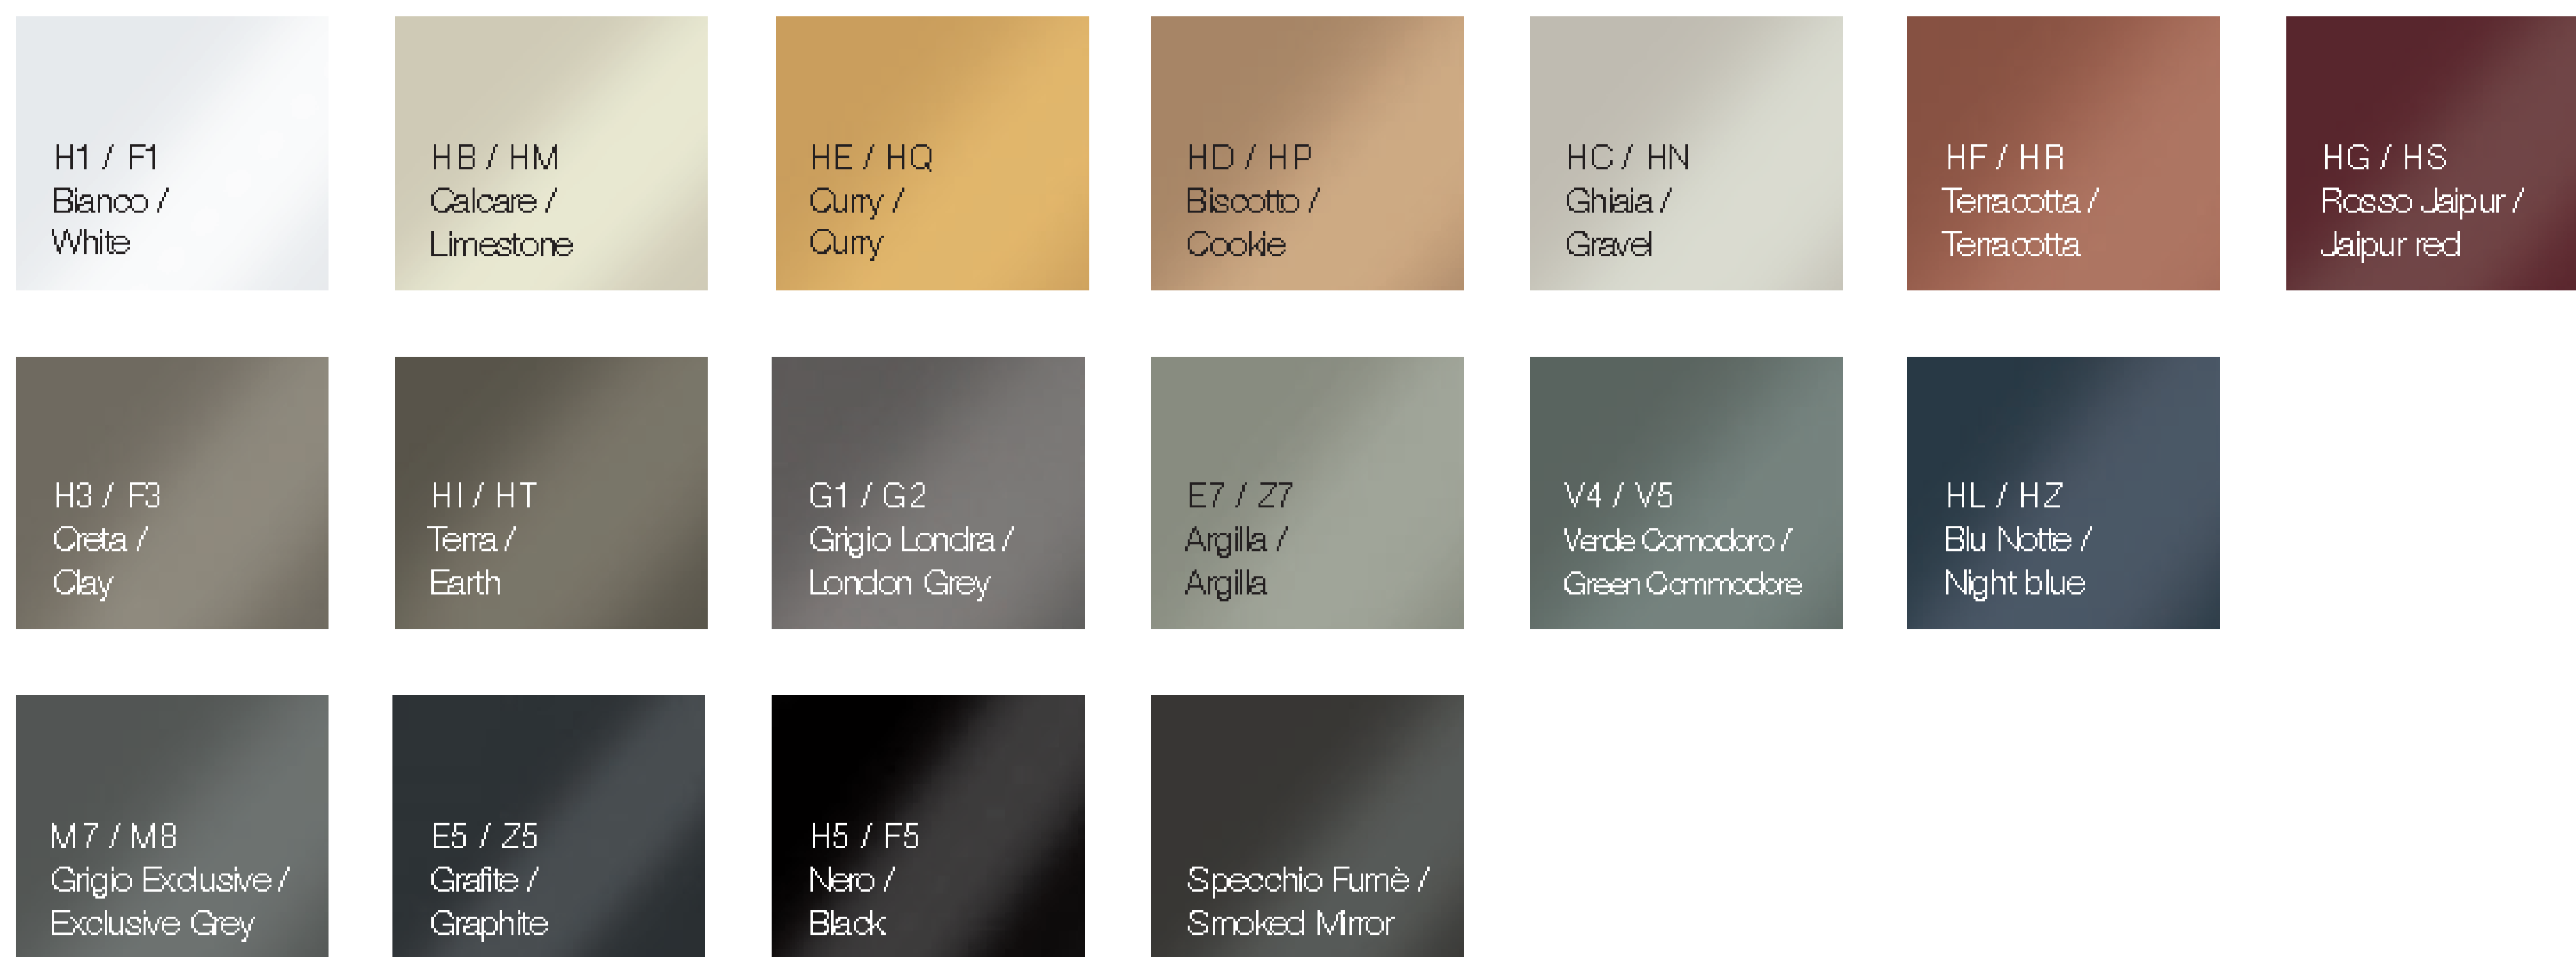

# EDGE GLASS / METAL

## DESIGN METRICA

### Vetro lucido – satinato / Glossy – Satin glass

#### **Interni / Inside**

L'eccellente standard della collezione Edge prevede la finitura interna dei mobili realizzata in finitura grigio exclusive opaco. / The excellent standard of the Edge collection includes units with internal matt exclusive grey finish.