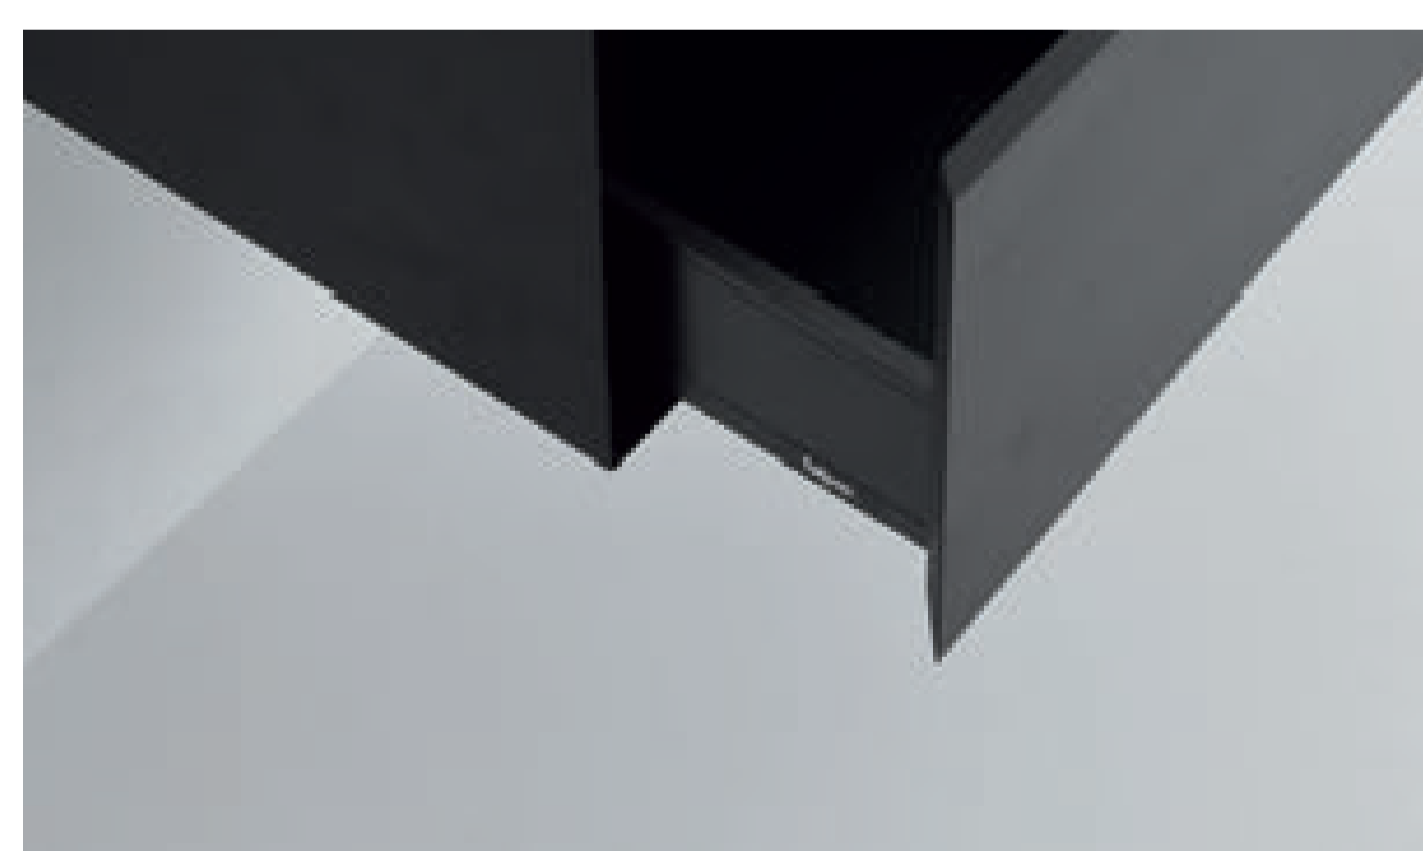

#### **Interni / Inside**

L'eccellente standard della collezione Edge prevede la finitura interna dei mobili realizzata in finitura grigio exclusive opaco. / The excellent standard of the Edge collection includes units with internal matt exclusive grey finish.