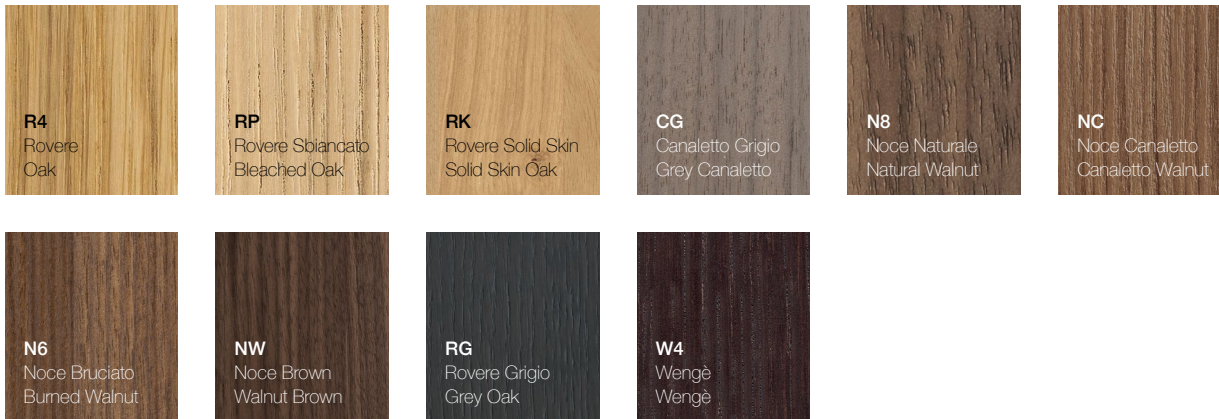

SHAPE EVO

DESIGN FALPER + MICHAEL SCHMIDT

Laccati opachi e lucidi / Matt and glossy painted - Cat. 1 / 3

| | | | | | | |
|--|---|--|---|--|--|---------------------------------|
| B0 / BL Bianco White | GP / GV Grigio Pavillon Pavillon Grey | PI / PA Pioggia Rain | GL / GH Grigio Londra London Grey | EY / EZ Grigio Exclusive Exclusive Grey | GF / GT Grafite Graphite | N2 / N1 Nero Black |
| CA / CP Canapa Hemp | S2 / S1 Sabbia Sand | C2 / C1 Creta Clay | C7 / C8 Castoro Ottawa Ottawa Beaver | CD / CL Argilla Argilla | G5 / G6 Grigio Bromo Bromo Grey | |
| FE / FR Ferro Iron | V1 / V2 Verde Comodoro Green Commodore | FA / FN Fango Mud | VI / VN Visone Mink | | | |
| AZ / A1 Azzurro Polvere Blue Powder | AV / AI Avio Aviation | B7 / B8 Blu Fes Fes Blue | | | | |
| C5 / C6 Cedro Cedar | I7 / I8 Cipria Powder | V7 / V8 Verde Agave Agave Green | | | | |

SHAPE EVO

DESIGN FALPER + MICHAEL SCHMIDT

Legni / Woods - Cat. 2

Legni massello / Special woods - Cat, 4

I mobili di questa categoria sono realizzati interamente in legno massello di rovere ed assemblati senza telaio Frame per consentire il naturale adattamento climatico ed igrometrico del materiale. / The furniture of this category are made entirely of solid oak and assembled without frame to allow the climate and hygrometric natural adaptation of the material.

Finiture interne e cassetti / Inside finishings and drawers

Interni / Inside

L'eccellente standard della collezione Shape Evo prevede la finitura interna dei mobili realizzata in finitura bianco opaco. / The excellent standard of the Shape Evo collection includes units with internal matt white finish.

Cassetti / Drawers

L'eccellente standard della collezione Shape Evo prevede cassetti legrabox con sistemi di stabilizzazione e soft-close integrati in colore bianco opaco. / The excellent standard of the Shape Evo collection includes legrabox drawers with stabilization systems and built-in soft-close in matt white.