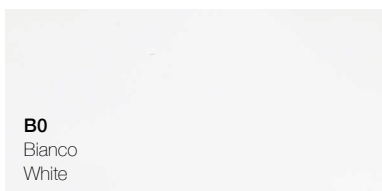

SHAPE EVO

DESIGN FALPER + MICHAEL SCHMIDT

Laccati opachi e lucidi / Matt and glossy painted - Cat. 1 / 3

| | | | | | | |
|--|---|--|---|--|--|---------------------------------|
| B0 / BL Bianco White | GP / GV Grigio Pavillon Pavillon Grey | PI / PA Pioggia Rain | GL / GH Grigio Londra London Grey | EY / EZ Grigio Exclusive Exclusive Grey | GF / GT Grafite Graphite | N2 / N1 Nero Black |
| CA / CP Canapa Hemp | S2 / S1 Sabbia Sand | C2 / C1 Creta Clay | C7 / C8 Castoro Ottawa Ottawa Beaver | CD / CL Argilla Argilla | G5 / G6 Grigio Bromo Bromo Grey | |
| FE / FR Ferro Iron | V1 / V2 Verde Comodoro Green Commodore | FA / FN Fango Mud | VI / VN Visone Mink | | | |
| AZ / A1 Azzurro Polvere Blue Powder | AV / AI Avio Aviation | B7 / B8 Blu Fes Fes Blue | | | | |
| C5 / C6 Cedro Cedar | I7 / I8 Cipria Powder | V7 / V8 Verde Agave Agave Green | | | | |

Finiture interne e cassetti / Inside finishings and drawers

Interni / Inside

L'eccellente standard della collezione Shape Evo prevede la finitura interna dei mobili realizzata in finitura bianco opaco. / The excellent standard of the Shape Evo collection includes units with internal matt white finish.