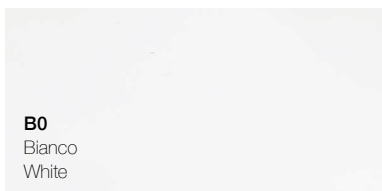

SHAPE EVO

DESIGN FALPER + MICHAEL SCHMIDT

Laccati opachi e lucidi / Matt and glossy painted - Cat. 1 / 3

| | | | | | | |
|--|---|--|---|--|--|---------------------------------|
| B0 / BL Bianco White | GP / GV Grigio Pavillon Pavillon Grey | PI / PA Pioggia Rain | GL / GH Grigio Londra London Grey | EY / EZ Grigio Exclusive Exclusive Grey | GF / GT Grafite Graphite | N2 / N1 Nero Black |
| CA / CP Canapa Hemp | S2 / S1 Sabbia Sand | C2 / C1 Creta Clay | C7 / C8 Castoro Ottawa Ottawa Beaver | CD / CL Argilla Argilla | G5 / G6 Grigio Bromo Bromo Grey | |
| FE / FR Ferro Iron | V1 / V2 Verde Comodoro Green Commodore | FA / FN Fango Mud | VI / VN Visone Mink | | | |
| AZ / A1 Azzurro Polvere Blue Powder | AV / AI Avio Aviation | B7 / B8 Blu Fes Fes Blue | | | | |
| C5 / C6 Cedro Cedar | I7 / I8 Cipria Powder | V7 / V8 Verde Agave Agave Green | | | | |

Finiture interne e cassetti / Inside finishings and drawers

Interni / Inside

L'eccellente standard della collezione Shape Evo prevede la finitura interna dei mobili realizzata in finitura bianco opaco. / The excellent standard of the Shape Evo collection includes units with internal matt white finish.