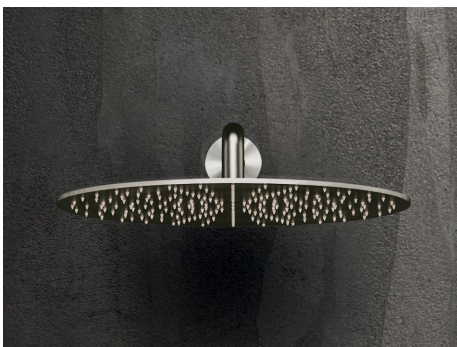

CILINDRO

DESIGN VICTOR VASILEV

Finiture su acciaio inox aisi 316 / Finishings on aisi 316 stainless steel

Finiture su acciaio inox aisi 316 / Finishings on aisi 316 stainless steel