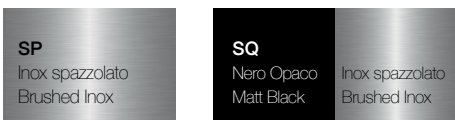

CILINDRO

DESIGN VICTOR VASILEV

Finiture su acciaio inox aisi 316 / Finishings on aisi 316 stainless steel

Finiture su acciaio inox aisi 316 / Finishings on aisi 316 stainless steel