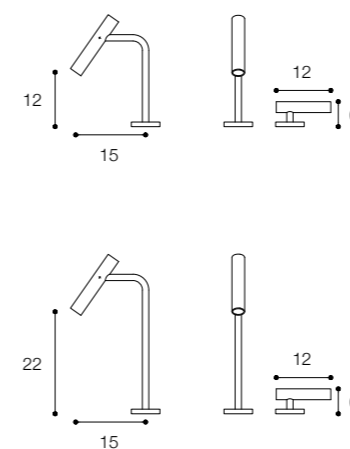

CILINDRO
DESIGN VICTOR VASILEV

GRUPPO LAVABO IDROPROGRESSIVO DESIGN VICTOR VASILEV

Gruppo lavabo con bocca di erogazione da piano e comando idroprogressivo
Washbasin set with deck mounted spout and hydroprogressive mixer

Materiale / Material

Acciaio inox aisi 316 /
Aisi 316 stainless steel

Lunghezza / Length
15 cm

Altezza / Height
12 - 22 cm

Listino prezzi / Price list — p. 367

● Colori disponibili / Available colors — p. 367

GRUPPO LAVABO A TRE FORI
DESIGN VICTOR VASILEV

Gruppo lavabo con bocca di erogazione da piano e comandi per acqua calda e fredda
Washbasin set with deck mounted spout and hot and cold flow controls

Materiale / Material

Acciaio inox aisi 316 /
Aisi 316 stainless steel

Lunghezza / Length
15 cm

Altezza / Height
12 - 22 cm

Listino prezzi / Price list — p. 617

● Colori disponibili / Available colors — p. 367

GRUPPO LAVABO IDROPROGRESSIVO A PARETE DESIGN VICTOR VASILEV