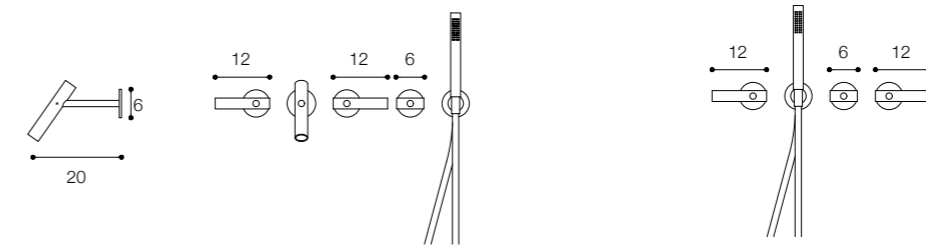

Materiale / Material

Acciaio inox aisi 316 /
Aisi 316 stainless steel

Lunghezza / Length
15 cm

Altezza / Height
69 cm

Listino prezzi / Price list — p. 623 - 624
● Colori disponibili / Available colors — p. 367

Materiale / Material

Acciaio inox aisi 316 /
Aisi 316 stainless steel

Lunghezza / Length
7 cm

Altezza / Height
34 cm

Listino prezzi / Price list — p. 625

● Colori disponibili / Available colors — p. 367

GRUPPO DOCCIA IDROPROGRESSIVO DA PARETE DESIGN VICTOR VASILEV

Listino prezzi / Price list — p. 626

● Colori disponibili / Available colors — p. 367

CILINDRO

Rubinetteria completa /
Tap range

Parete / Wall mounted

Piano / Deck mounted

CILINDRO

Gruppo vasca /
Bathtub set

Vasca parete / Wall mounted

Bordo vasca / Bath mounted

CILINDRO

Rubinetteria completa /
Tap range

Gruppo doccia / Shower set

Gruppo bidet / Bidet set

Vasca terra / Floor mounted bathtub set Lavabo freestanding / Freestanding washbasin set