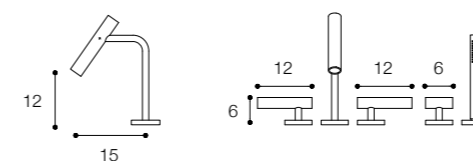

Materiale / Material

Acciaio inox aisi 316 /
Aisi 316 stainless steel

Lunghezza / Length
15 cm

Altezza / Height
100 cm

Listino prezzi / Price list — p. 621

● Colori disponibili / Available colors — p. 367

GRUPPO BORDO VASCA DESIGN VICTOR VASILEV

Gruppo bordo vasca con bocca di erogazione a comando calda e fredda e doccetta con comando idroprogressivo
Bath mounted set with hot and cold spout controls and hydroprogressive handshower

Materiale / Material

Acciaio inox aisi 316 /
Aisi 316 stainless steel

Lunghezza / Length
15 cm

Altezza / Height
12 cm

Listino prezzi / Price list — p. 622

● Colori disponibili / Available colors — p. 367

GRUPPO BORDO VASCA CON BOCCA A PAVIMENTO DESIGN VICTOR VASILEV

Materiale / Material

Acciaio inox aisi 316 /
Aisi 316 stainless steel

Lunghezza / Length
15 cm

Altezza / Height
69 cm

Listino prezzi / Price list — p. 622

● Colori disponibili / Available colors — p. 367

GRUPPO VASCA A PARETE
DESIGN VICTOR VASILEV