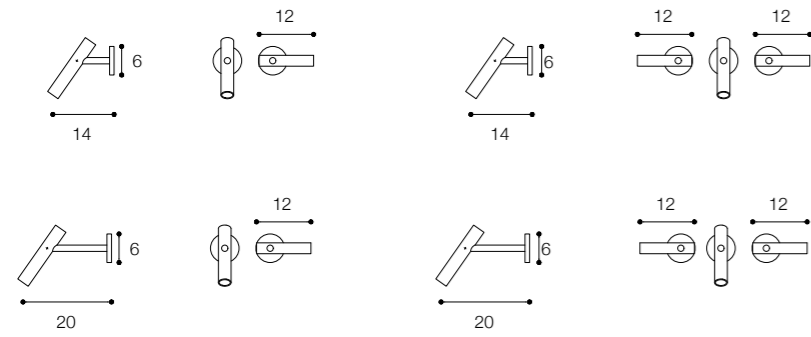

Materiale / Material

Acciaio inox aisi 316 /
Aisi 316 stainless steel

Lunghezza / Length
15 cm

Altezza / Height
69 cm

Listino prezzi / Price list — p. 623 - 624
● Colori disponibili / Available colors — p. 367

Materiale / Material

Acciaio inox aisi 316 /
Aisi 316 stainless steel

Lunghezza / Length
7 cm

Altezza / Height
34 cm

Listino prezzi / Price list — p. 625

● Colori disponibili / Available colors — p. 367

GRUPPO DOCCIA IDROPROGRESSIVO DA PARETE DESIGN VICTOR VASILEV

Gruppo doccia a parete con miscelatore idroprogressivo per soffione doccia e doccetta
Hydroprogressive wall mounted mixers with handspray and shower head

Materiale / Material

Acciaio inox aisi 316 /
Aisi 316 stainless steel

Listino prezzi / Price list — p. 626

● Colori disponibili / Available colors — p. 367

CILINDRO

Rubinetteria completa /
Tap range

Parete / Wall mounted

Piano / Deck mounted

CILINDRO

Gruppo vasca /
Bathtub set