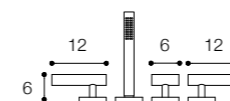

Materiale / Material

Acciaio inox aisi 316 /
Aisi 316 stainless steel

Lunghezza / Length
15 cm

Altezza / Height
69 cm

Listino prezzi / Price list — p. 622

● Colori disponibili / Available colors — p. 367

GRUPPO VASCA A PARETE
DESIGN VICTOR VASILEV

Materiale / Material

Acciaio inox aisi 316 /
Aisi 316 stainless steel

Lunghezza / Length
15 cm

Altezza / Height
69 cm

Listino prezzi / Price list — p. 623 - 624
● Colori disponibili / Available colors — p. 367