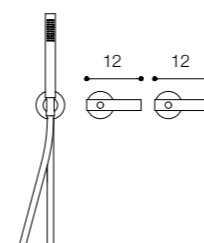

Materiale / Material

Acciaio inox aisi 316 /
Aisi 316 stainless steel

Listino prezzi / Price list — p. 626

● Colori disponibili / Available colors — p. 367