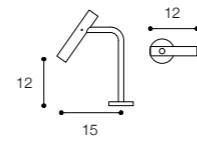

Materiale / Material

Acciaio inox aisi 316 /
Aisi 316 stainless steel

Lunghezza / Length
15 cm

Altezza / Height
69 cm

Listino prezzi / Price list — p. 623 - 624
● Colori disponibili / Available colors — p. 367

Materiale / Material

Acciaio inox aisi 316 /
Aisi 316 stainless steel

Lunghezza / Length
7 cm

Altezza / Height
34 cm

Listino prezzi / Price list — p. 625

● Colori disponibili / Available colors — p. 367

GRUPPO DOCCIA IDROPROGRESSIVO DA PARETE DESIGN VICTOR VASILEV

Listino prezzi / Price list — p. 626

● Colori disponibili / Available colors — p. 367

CILINDRO

Rubinetteria completa /
Tap range

Parete / Wall mounted

Piano / Deck mounted

CILINDRO

Gruppo vasca /
Bathtub set

Vasca parete / Wall mounted

Bordo vasca / Bath mounted

CILINDRO

Rubinetteria completa /
Tap range

Gruppo doccia / Shower set

Gruppo bidet / Bidet set

Vasca terra / Floor mounted bathtub set Lavabo freestanding / Freestanding washbasin set