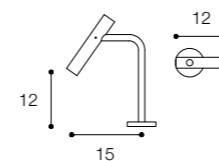

Lunghezza / Length
14 - 20 cm

Altezza / Height
6 cm

Listino prezzi / Price list — p. 618

● Colori disponibili / Available colors — p. 367

GRUPPO LAVABO PARETE A TRE FORI
 DESIGN VICTOR VASILEV

Gruppo lavabo con bocca di erogazione da parete e comandi per acqua calda e fredda
 Washbasin set with wall mounted spout and hot and cold flow controls

Materiale / Material

Acciaio inox aisi 316 /
 Aisi 316 stainless steel

Lunghezza / Length
 14 - 20 cm

Altezza / Height
 6 cm

Listino prezzi / Price list — p. 619

● Colori disponibili / Available colors — p. 367

Lunghezza / Length
12 cm

Altezza / Height
8 cm

Listino prezzi / Price list — p. 620

● Colori disponibili / Available colors — p. 367

GRUPPO LAVABO CON BOCCA DA TERRA DESIGN VICTOR VASILEV

Gruppo lavabo con bocca di erogazione da terra e comando idroprogressivo
Washbasin set with floor mounted spout and hydroprogressive flow control

Materiale / Material

Acciaio inox aisi 316 /
Aisi 316 stainless steel

Lunghezza / Length
15 cm

Altezza / Height
100 cm

Listino prezzi / Price list — p. 621

● Colori disponibili / Available colors — p. 367

GRUPPO BORDO VASCA DESIGN VICTOR VASILEV