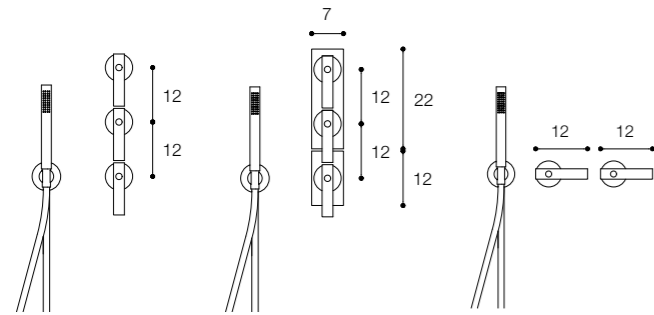

Materiale / Material

Acciaio inox aisi 316 /
Aisi 316 stainless steel

Lunghezza / Length
15 cm

Altezza / Height
69 cm

Listino prezzi / Price list — p. 623 - 624
● Colori disponibili / Available colors — p. 367

Materiale / Material

Acciaio inox aisi 316 /
Aisi 316 stainless steel

Lunghezza / Length
7 cm

Altezza / Height
34 cm

Listino prezzi / Price list — p. 625

● Colori disponibili / Available colors — p. 367

GRUPPO DOCCIA IDROPROGRESSIVO DA PARETE DESIGN VICTOR VASILEV

Listino prezzi / Price list — p. 626

● Colori disponibili / Available colors — p. 367

CILINDRO

Rubinetteria completa /
Tap range

Parete / Wall mounted

Piano / Deck mounted

CILINDRO

Gruppo vasca /
Bathtub set

Vasca parete / Wall mounted

Bordo vasca / Bath mounted

CILINDRO

Rubinetteria completa /
Tap range

Gruppo doccia / Shower set

Gruppo bidet / Bidet set

Vasca terra / Floor mounted bathtub set Lavabo freestanding / Freestanding washbasin set