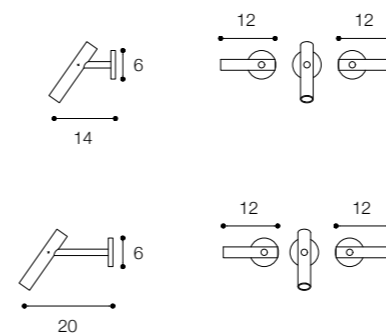

Acciaio inox aisi 316 /
Aisi 316 stainless steel

Lunghezza / Length
15 cm

Altezza / Height
12 - 22 cm

Listino prezzi / Price list — p. 617

● Colori disponibili / Available colors — p. 367

GRUPPO LAVABO IDROPROGRESSIVO A PARETE DESIGN VICTOR VASILEV

Lunghezza / Length
14 - 20 cm

Altezza / Height
6 cm

Listino prezzi / Price list — p. 618

● Colori disponibili / Available colors — p. 367

GRUPPO LAVABO PARETE A TRE FORI
 DESIGN VICTOR VASILEV

Gruppo lavabo con bocca di erogazione da parete e comandi per acqua calda e fredda
 Washbasin set with wall mounted spout and hot and cold flow controls

Materiale / Material

Acciaio inox aisi 316 /
 Aisi 316 stainless steel

Lunghezza / Length
 14 - 20 cm

Altezza / Height
 6 cm

Listino prezzi / Price list — p. 619

● Colori disponibili / Available colors — p. 367

Materiale / Material

Acciaio inox aisi 316 /
Aisi 316 stainless steel

Lunghezza / Length
15 cm

Altezza / Height
100 cm

Listino prezzi / Price list — p. 621

● Colori disponibili / Available colors — p. 367

GRUPPO BORDO VASCA DESIGN VICTOR VASILEV