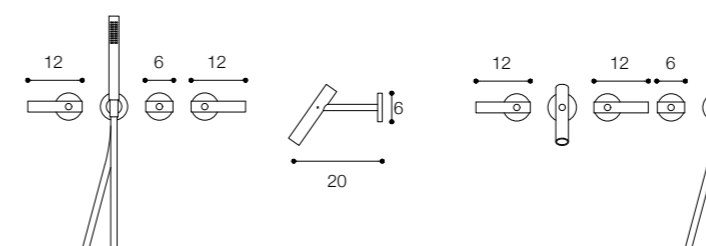

Acciaio inox aisi 316 /
Aisi 316 stainless steel

Lunghezza / Length
15 cm

Altezza / Height
12 cm

Listino prezzi / Price list — p. 622

● Colori disponibili / Available colors — p. 367

GRUPPO BORDO VASCA CON BOCCA A PAVIMENTO DESIGN VICTOR VASILEV

Materiale / Material

Acciaio inox aisi 316 /
Aisi 316 stainless steel

Lunghezza / Length
15 cm

Altezza / Height
69 cm

Listino prezzi / Price list — p. 622

● Colori disponibili / Available colors — p. 367

GRUPPO VASCA A PARETE
DESIGN VICTOR VASILEV

Materiale / Material

Acciaio inox aisi 316 /
Aisi 316 stainless steel

Lunghezza / Length
15 cm

Altezza / Height
69 cm

Listino prezzi / Price list — p. 623 - 624
● Colori disponibili / Available colors — p. 367