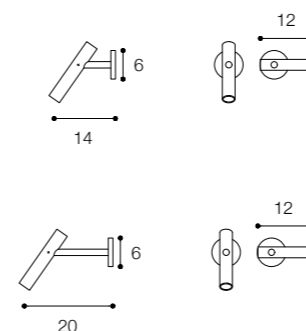

Materiale / Material

Acciaio inox aisi 316 /
Aisi 316 stainless steel

Lunghezza / Length
14 - 20 cm

Altezza / Height
6 cm

Listino prezzi / Price list — p. 618

● Colori disponibili / Available colors — p. 367