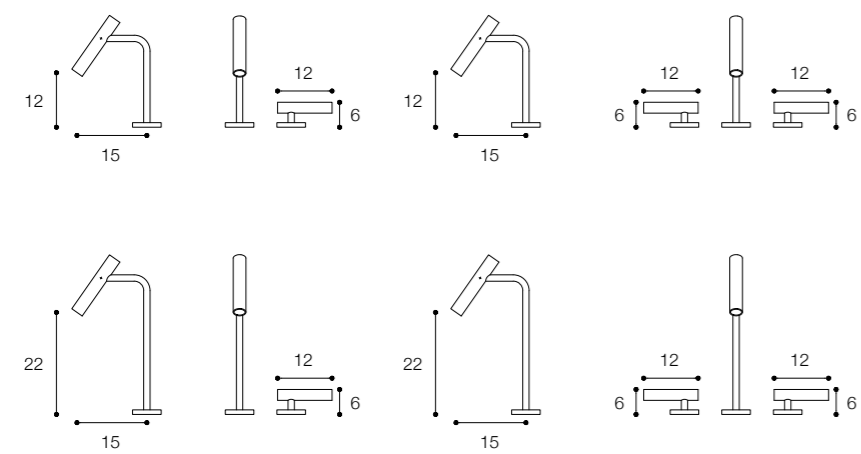

Materiale / Material

Acciaio inox aisi 316 /
Aisi 316 stainless steel

Lunghezza / Length
7 cm

Altezza / Height
34 cm

Listino prezzi / Price list — p. 625

● Colori disponibili / Available colors — p. 367

GRUPPO DOCCIA IDROPROGRESSIVO DA PARETE DESIGN VICTOR VASILEV

Gruppo doccia a parete con miscelatore idroprogressivo per soffione doccia e doccetta
Hydroprogressive wall mounted mixers with handspray and shower head

Materiale / Material

Acciaio inox aisi 316 /
Aisi 316 stainless steel

Listino prezzi / Price list — p. 626

● Colori disponibili / Available colors — p. 367

CILINDRO

Rubinetteria completa /
Tap range

Parete / Wall mounted

Piano / Deck mounted

CILINDRO

Gruppo vasca /
Bathtub set

Vasca parete / Wall mounted

Bordo vasca / Bath mounted

CILINDRO

Rubinetteria completa /
Tap range

Gruppo doccia / Shower set

Gruppo bidet / Bidet set

Vasca terra / Floor mounted bathtub set Lavabo freestanding / Freestanding washbasin set