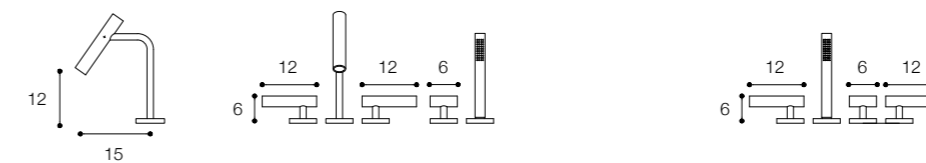

Materiale / Material

Acciaio inox aisi 316 /
Aisi 316 stainless steel

Lunghezza / Length
7 cm

Altezza / Height
34 cm

Listino prezzi / Price list — p. 625

● Colori disponibili / Available colors — p. 367

GRUPPO DOCCIA IDROPROGRESSIVO DA PARETE DESIGN VICTOR VASILEV

Listino prezzi / Price list — p. 626

● Colori disponibili / Available colors — p. 367

CILINDRO

Rubinetteria completa /
Tap range

Parete / Wall mounted

Piano / Deck mounted

CILINDRO

Gruppo vasca /
Bathtub set

Vasca parete / Wall mounted

Bordo vasca / Bath mounted

CILINDRO

Rubinetteria completa /
Tap range

Gruppo doccia / Shower set

Gruppo bidet / Bidet set

Vasca terra / Floor mounted bathtub set Lavabo freestanding / Freestanding washbasin set