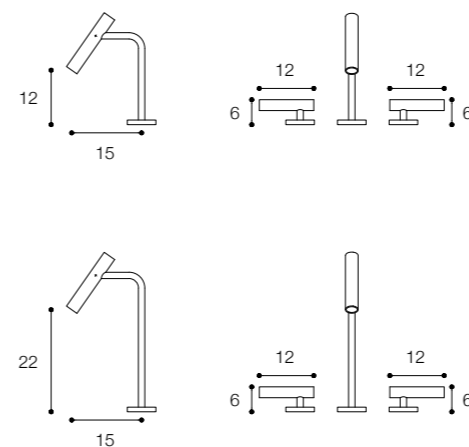

Materiale / Material

Acciaio inox aisi 316 /
Aisi 316 stainless steel

Lunghezza / Length
15 cm

Altezza / Height
12 - 22 cm

Listino prezzi / Price list — p. 367

● Colori disponibili / Available colors — p. 367

GRUPPO LAVABO A TRE FORI
DESIGN VICTOR VASILEV

Gruppo lavabo con bocca di erogazione da piano e comandi per acqua calda e fredda
Washbasin set with deck mounted spout and hot and cold flow controls

Materiale / Material

Acciaio inox aisi 316 /
Aisi 316 stainless steel

Lunghezza / Length
15 cm

Altezza / Height
12 - 22 cm

Listino prezzi / Price list — p. 617

● Colori disponibili / Available colors — p. 367

GRUPPO LAVABO IDROPROGRESSIVO A PARETE DESIGN VICTOR VASILEV

Lunghezza / Length
14 - 20 cm

Altezza / Height
6 cm

Listino prezzi / Price list — p. 618

● Colori disponibili / Available colors — p. 367

GRUPPO LAVABO PARETE A TRE FORI
 DESIGN VICTOR VASILEV

Gruppo lavabo con bocca di erogazione da parete e comandi per acqua calda e fredda
 Washbasin set with wall mounted spout and hot and cold flow controls