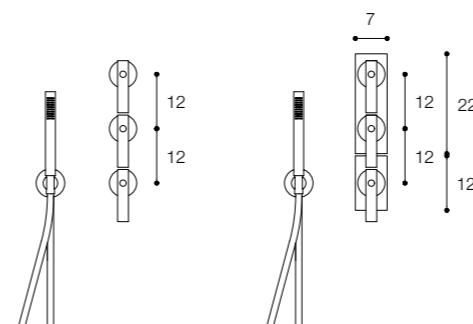

Materiale / Material

Acciaio inox aisi 316 /
Aisi 316 stainless steel

Lunghezza / Length
15 cm

Altezza / Height
69 cm

Listino prezzi / Price list — p. 622

● Colori disponibili / Available colors — p. 367

GRUPPO VASCA A PARETE
DESIGN VICTOR VASILEV

Materiale / Material

Acciaio inox aisi 316 /
Aisi 316 stainless steel

Lunghezza / Length
15 cm

Altezza / Height
69 cm

Listino prezzi / Price list — p. 623 - 624
● Colori disponibili / Available colors — p. 367

versione con piastra
per ispezione filtri /
version with plate for
filters inspection

GRUPPO DOCCIA TERMOSTATICO DA PARETE DESIGN VICTOR VASILEV

Gruppo doccia a parete con miscelatore termostatico a due vie per soffione doccia e doccia
Wall mounted thermostatic valve with handspray and shower head

Materiale / Material

Acciaio inox aisi 316 /
Aisi 316 stainless steel

Lunghezza / Length
7 cm

Altezza / Height
34 cm

Listino prezzi / Price list — p. 625

● Colori disponibili / Available colors — p. 367

GRUPPO DOCCIA IDROPROGRESSIVO DA PARETE DESIGN VICTOR VASILEV