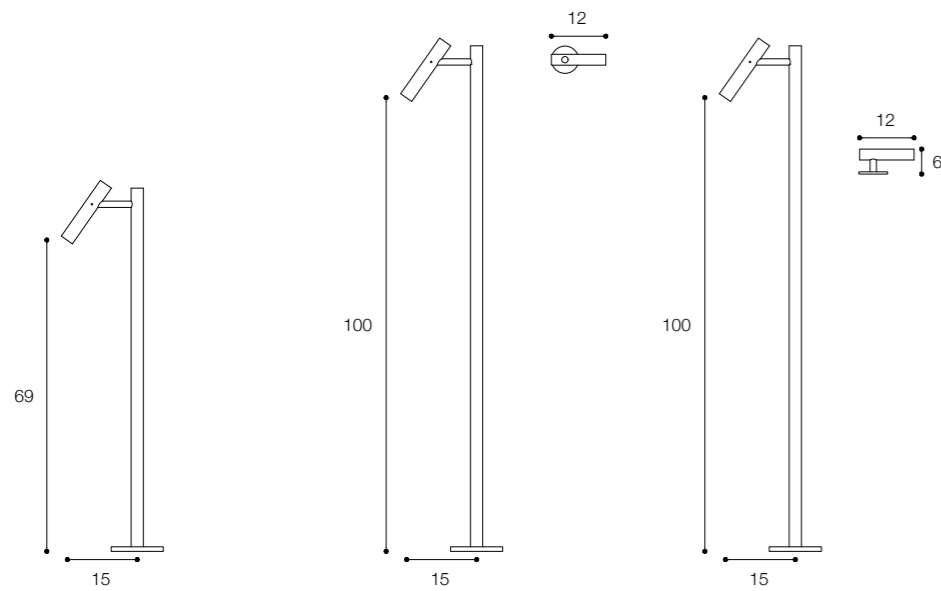

Materiale / Material

Acciaio inox aisi 316 /
Aisi 316 stainless steel

Lunghezza / Length
15 cm

Altezza / Height
69 cm

Listino prezzi / Price list — p. 622

● Colori disponibili / Available colors — p. 367

GRUPPO VASCA A PARETE
DESIGN VICTOR VASILEV

Materiale / Material

Acciaio inox aisi 316 /
Aisi 316 stainless steel

Lunghezza / Length
15 cm

Altezza / Height
69 cm

Listino prezzi / Price list — p. 623 - 624
● Colori disponibili / Available colors — p. 367

Materiale / Material

Acciaio inox aisi 316 /
Aisi 316 stainless steel

Lunghezza / Length
7 cm

Altezza / Height
34 cm

Listino prezzi / Price list — p. 625

● Colori disponibili / Available colors — p. 367

GRUPPO DOCCIA IDROPROGRESSIVO DA PARETE DESIGN VICTOR VASILEV

Vasca parete / Wall mounted

Bordo vasca / Bath mounted

CILINDRO

Rubinetteria completa /
Tap range

Gruppo doccia / Shower set

Gruppo bidet / Bidet set

Vasca terra / Floor mounted bathtub set Lavabo freestanding / Freestanding washbasin set