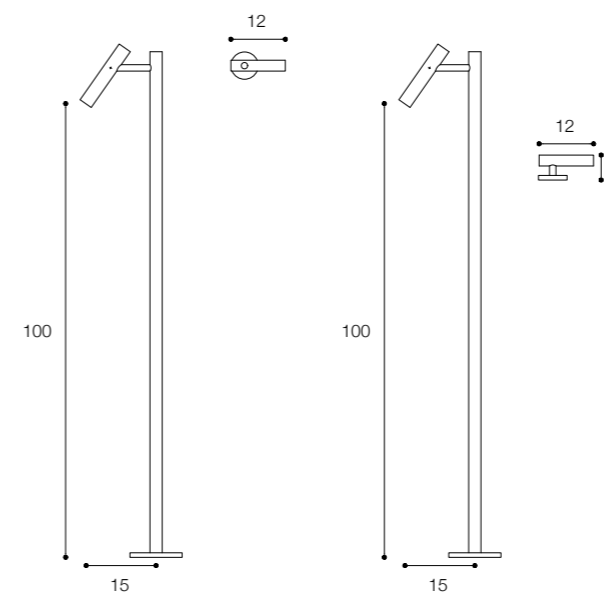

Materiale / Material

Acciaio inox aisi 316 /
 Aisi 316 stainless steel

Lunghezza / Length
 14 - 20 cm

Altezza / Height
 6 cm

Listino prezzi / Price list — p. 619

● Colori disponibili / Available colors — p. 367

Lunghezza / Length
12 cm

Altezza / Height
8 cm

Listino prezzi / Price list — p. 620

● Colori disponibili / Available colors — p. 367

GRUPPO LAVABO CON BOCCA DA TERRA DESIGN VICTOR VASILEV

Gruppo lavabo con bocca di erogazione da terra e comando idroprogressivo
Washbasin set with floor mounted spout and hydroprogressive flow control

Materiale / Material

Acciaio inox aisi 316 /
Aisi 316 stainless steel

Lunghezza / Length
15 cm

Altezza / Height
100 cm

Listino prezzi / Price list — p. 621

● Colori disponibili / Available colors — p. 367

GRUPPO BORDO VASCA DESIGN VICTOR VASILEV

Materiale / Material

Acciaio inox aisi 316 /
Aisi 316 stainless steel

Lunghezza / Length
15 cm

Altezza / Height
69 cm

Listino prezzi / Price list — p. 622

● Colori disponibili / Available colors — p. 367

GRUPPO VASCA A PARETE
DESIGN VICTOR VASILEV